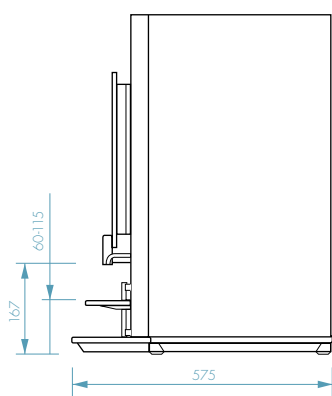

- + Permanent filter av rustfritt stål

- + Keramisk kvern mekanisme (Ditting®) for ekstra lang varighet (± 300 000 kopper)

OPTIFRESH

Alle mål i mm

FRA HØYRE SIDE

BAKSIDE

OPTIFRESH BEAN

FRA HØYRE SIDE