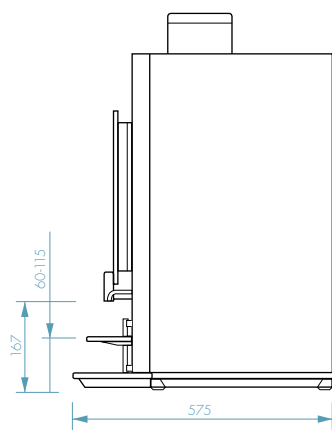

OPTIFRESH BEAN

FRA HØYRE SIDE

BAKSIDE