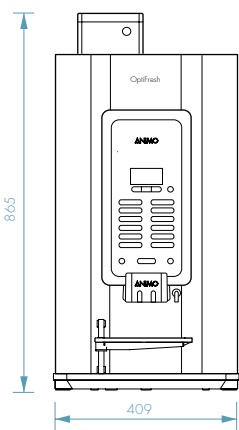

OPTIFRESH BEAN

FRA HØYRE SIDE

BAKSIDE