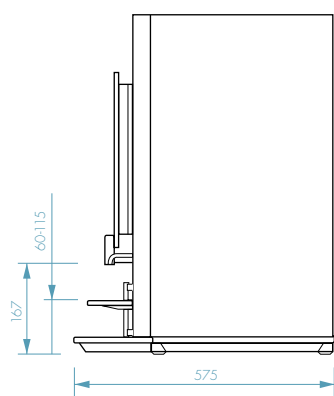

- + Permanent filter av rostfritt stål

- + Keramisk kvarnmekanism (Av märket Ditting®) för extra lång hållbarhet (± 300 000 koppar)

OPTIFRESH

Alla dimensioner i mm.

SIDOVY HÖGER

BAKSIDA

OPTIFRESH BEAN

SIDOVY HÖGER