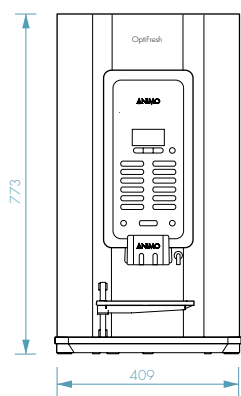

TEKNISKA SPECIFIKATIONER

- + Bryggtid, kopp (120 ml): 28 sekunder
- + Kapacitet per timme: cirka 130 koppar (120 ml) / 15 l
- + Märkeffekt: 1N~230V / 50-60 Hz / 2300 W
- + Reglerbar koppållare: 60 - 115 mm
- + Max kranhöjd: 167 mm
- + Kaffekokare i rostfritt stål, kapacitet: 3 l
- + Vattenanslutning: ¾"
- + Avfallsbehållare, volym 6,7 l (± 125 koppar)

- + Permanent filter av rostfritt stål

- + Keramisk kvarnmekanism (Av märket Ditting®) för extra lång hållbarhet (± 300 000 koppar)

OPTIFRESH

Alla dimensioner i mm.

SIDOVY HÖGER

BAKSIDA