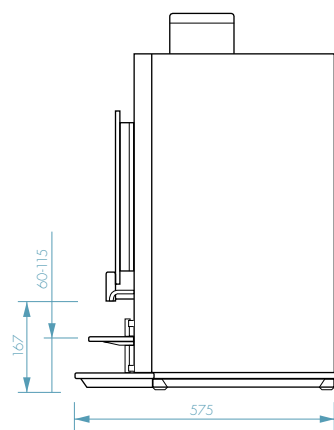

OPTIFRESH BEAN

BAKSIDA