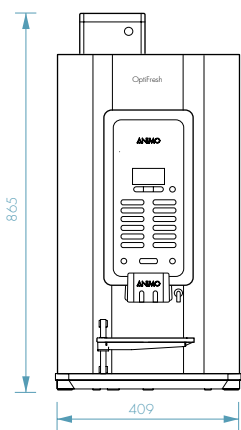

OPTIFRESH BEAN

BAKSIDA