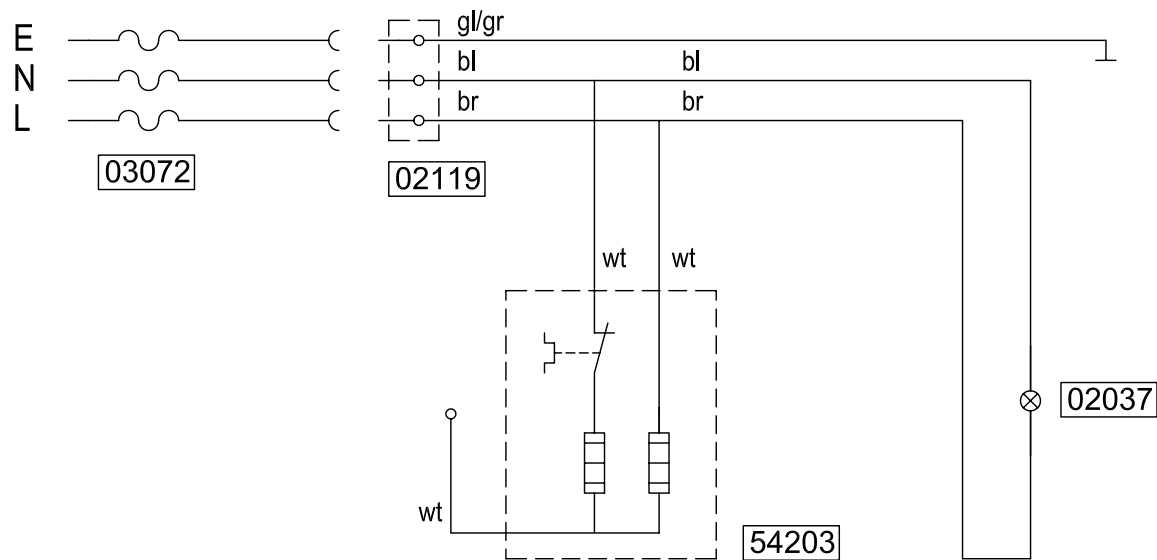

**\*Recommended Spare Parts**

Type : CN20e  
 Artikel : 51120

From mach.nr. : 3M22227  
 Date : 09/03

Page : 1-1  
 Rev. : 0

Drawer : A.V.  
 Date : 06-04-04

Rated voltage : 1N~ 220-240V 50-60Hz 70W

**Spare Parts Info**

\*\*\*\*\* **Animo** \*\*\*\*\*  
**Assen - Holland**

- zie exploded view / onderdelenlijst
- see exploded view / sparepartlist
- siehe Explosionszeichnung / Ersatzteilliste
- voir dessin explosé / liste des pièces de rechange

Type : CN20e Artikel : 51120	From mach.nr. : 1N00518 Date : 01-04	Page : 1/1 Rev. :	Drawer : J.S. Date : 09-04-04
Rated voltage: 1N~ 220-240V 50-60Hz 70W	CIRCUIT DIAGRAM	<b>Animo</b> Assen Holland	Checked : Drawing nr. : S51120