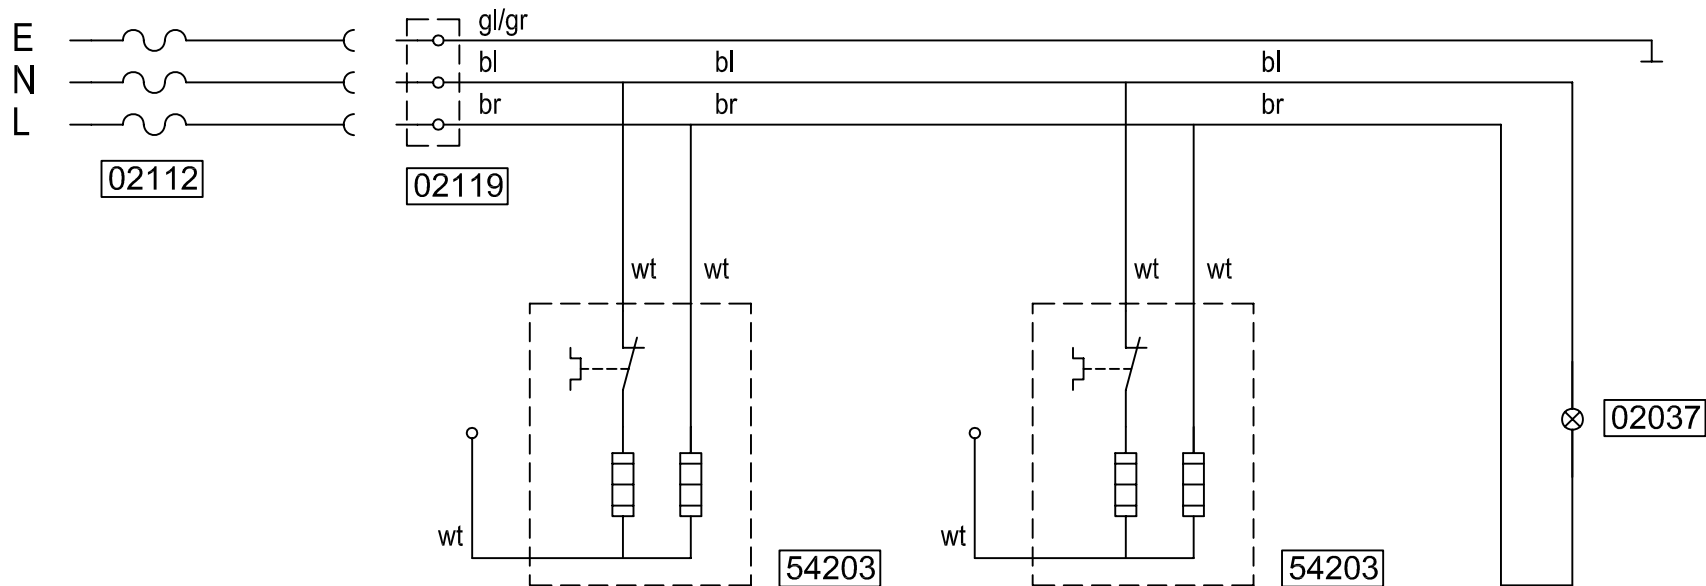

\* = Recommended Spare Parts

Type : CNe 40  
 Artikel : 51140

From mach. nr. : 1P 00244  
 Date : 01-2006

Page : 1-1  
 Rev. : 0

Drawer: MT  
 Date : 03-04-2006

Rated voltage : 1N~220-240V 50-60Hz 140W

**Spare Parts Info**

\*\*\*\*\* **Animo** \*\*\*\*\*  
**Assen - Holland**

- zie exploded view / onderdelenlijst
- see exploded view / sparepartslist
- siehe Explosionszeichnung / Ersatzteilliste
- voir dessin explosé / liste des pièces de rechange