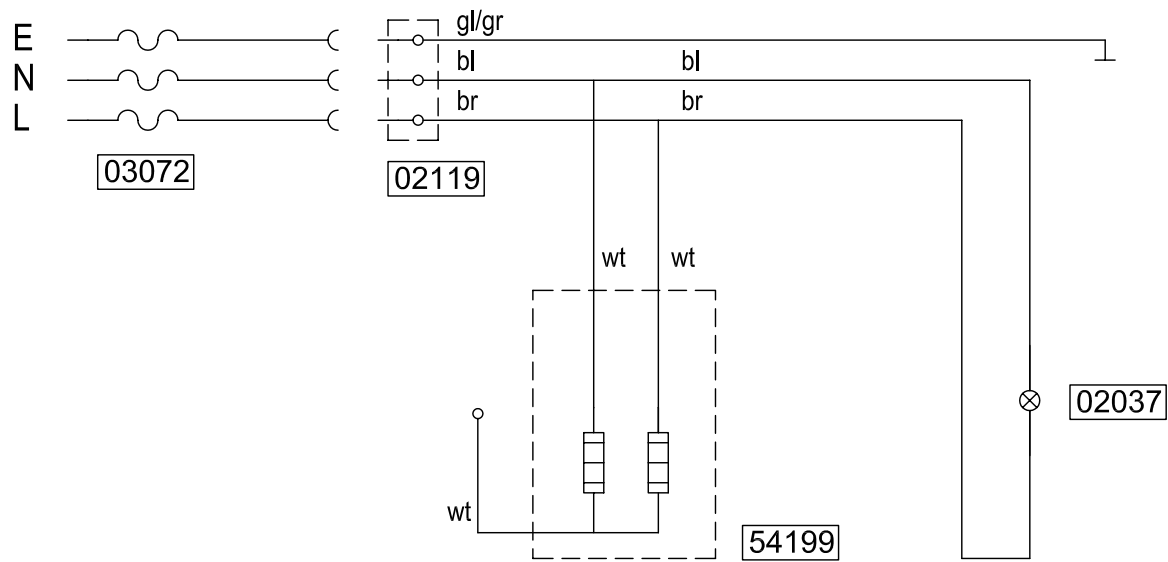

***Recommended Spare Parts**

Type : CN5e	From mach.nr. : 3M22227	Page : 1-1	Drawer : A.V.
Artikel : 51105	Date : 09/03	Rev. : 0	Date : 06-04-04
Rated voltage : 1N~ 220-240V 50-60Hz 35W	Spare Parts Info	***** Animo ***** Assen - Holland	

Type : CN5e Artikel : 51105	From mach.nr. : 1N00518 Date : 01-04	Page : 1/1 Rev. :	Drawer : J.S. Date : 09-04-04
Rated voltage: 1N~ 220-240V 50-60Hz 35W	CIRCUIT DIAGRAM	Animo Assen Holland	Checked : Drawing nr. : S51105