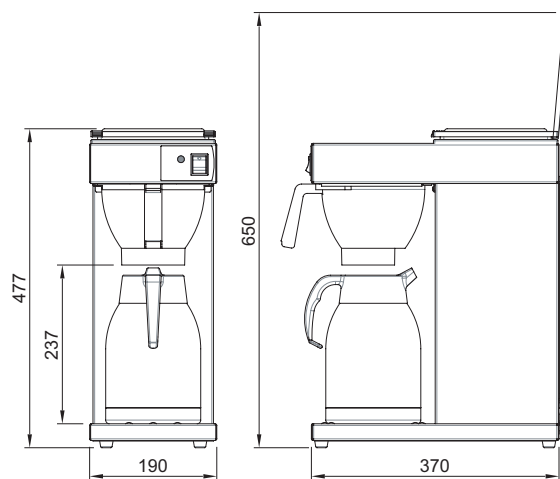

ALT ER MULIGT

- + Excelso med dit eget logo - priser på forespørgsel

| MODEL | Excelso | Excelso T | Excelso Tp |
|-----------------------|---------------------------------------|---|--------------------------|
| Varenr. | 10380 | 10385 | 10390 |
| Standard udstyret med | Glas kande (1,8 ltr. / ca. 14 kopper) | 1 Termokande (2,0 ltr. / ca. 16 kopper) | - |
| Timekapacitet | 18 ltr. / ca. 144 kopper | 18 ltr. / ca. 144 kopper | 18 ltr. / ca. 144 kopper |
| Bryggetid | ca. 5 - 6 min. | ca. 6 - 7 min. | ca. 6 - 7 min. |
| Tilslutning | 1N~220-240V/50Hz/2250W | 1N~220-240V/50Hz/2100W | 1N~220-240V/50Hz/2100W |
| Ydermål: BxDxH in mm | 190 x 370 x 433 | 190 x 370 x 477 | 190 x 370 x 582 |
| På filter (01088) | 90/250 | 90/250 | 90/250 |

EXCELSO

Alle dimensioner i mm

EXCELSO T

EXCELSO T