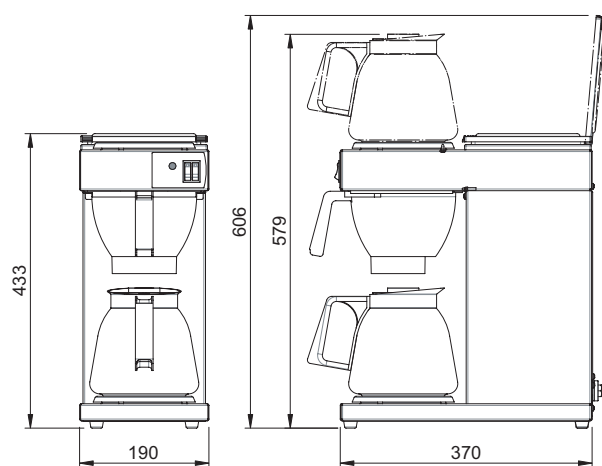

Excelso

Excelso T

Excelso Tp

KORT SAGT

MANUEL PÅFYLDNING

- + 2 selvregulerende varmeplader
- + Varmepladerne kan bruges separat
- + Beskyttelse mod tørkogning

LET AT BRUGE

- + Let at betjene
- + Let at rengøre
- + Excelso T og Tp er designet til at brygge kaffe direkte i en termokande.

ALT ER MULIGT

- + Excelso med dit eget logo - priser på forespørgsel

| MODEL | Excelso | Excelso T | Excelso Tp |
|-----------------------|---------------------------------------|---|--------------------------|
| Varenr. | 10380 | 10385 | 10390 |
| Standard udstyret med | Glas kande (1,8 ltr. / ca. 14 kopper) | 1 Termokande (2,0 ltr. / ca. 16 kopper) | - |
| Timekapacitet | 18 ltr. / ca. 144 kopper | 18 ltr. / ca. 144 kopper | 18 ltr. / ca. 144 kopper |
| Bryggetid | ca. 5 - 6 min. | ca. 6 - 7 min. | ca. 6 - 7 min. |
| Tilslutning | 1N~220-240V/50Hz/2250W | 1N~220-240V/50Hz/2100W | 1N~220-240V/50Hz/2100W |
| Ydermål: BxDxH in mm | 190 x 370 x 433 | 190 x 370 x 477 | 190 x 370 x 582 |
| På filter (01088) | 90/250 | 90/250 | 90/250 |

EXCELSO

Alle dimensioner i mm

EXCELSO T

EXCELSO T