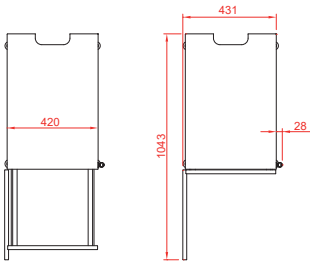

Optie Art.nr 1005481

A - ONDERKAST (STANDAARD)

Alle afmetingen in mm.

BOVENAANZICHT

VOORAANZICHT

ZIJAAANZICHT

ACHTERAAANZICHT

B - ONDERKAST (DOORVOER ...)