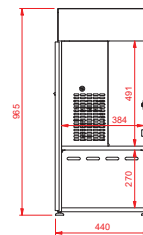

Optie Art.nr 1005481

A - ONDERKAST (STANDAARD)

Alle afmetingen in mm.

BOVENAANZICHT

VOORAANZICHT

ZIJAAANZICHT

ACHTERAAANZICHT

B - ONDERKAST (DOORVOER ...)

BOVENAANZICHT

VOORAANZICHT

ZIJAAANZICHT

C - ONDERKAST (KOELUNIT)

BOVENAANZICHT

VOORAANZICHT

ZIJAAANZICHT