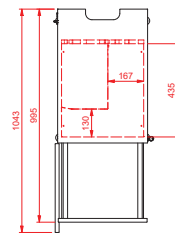

Optie Art.nr 1005481

A - ONDERKAST (STANDAARD)

Alle afmetingen in mm.

BOVENAANZICHT

VOORAANZICHT

ZIJAAANZICHT

ACHTERAAANZICHT

B - ONDERKAST (DOORVOER ...)

BOVENAANZICHT

VOORAANZICHT

ZIJAAANZICHT

C - ONDERKAST (KOELUNIT)

BOVENAANZICHT

VOORAANZICHT

ZIJAAANZICHT