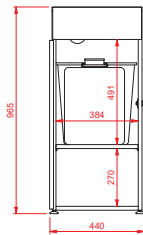

VOORAANZICHT