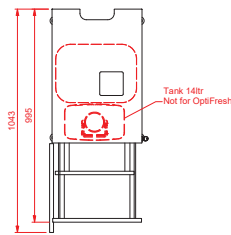

B - ONDERKAST (DOORVOER ...)

BOVENAANZICHT