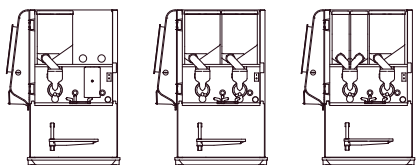

- + Bis zu 4 Behälter für Zutaten in Pulverform
- + Getrennte Ausläufe für Kaffee und heißes Wasser
- + STOP-Taste
- + Intelligenter Energiesparmodus
- + Reinigungsprogramm (einfache Benutzerunterstützung auf dem Bildschirm)
- + Benutzungszähler
- + Mixer-System mit einstellbarer Mischgeschwindigkeit
- + Boilerkapazität: 5,5 L, Edelstahl-Element, Trockenlaufschutz
- + Einstellbare Temperatur
- + Gehäuse schwarz pulverbeschichtet
- + Schnittstelle für USB & SD-Karte
- + Telemetrie-kompatibel (EVA DTS / MDB / DEX-UCS Protokoll)
- + Erhältlich in Weiß, Schwarz und Grün
- + Energieeffizienzklasse A+

TECHNISCHE DATEN

1. + Brühzeit, Tasse (120 ml): 5 - 12 Sekunden
   - + Stundenleistung: 360 Tassen (120 ml) / 40 Liter heißes Wasser
   - + Strom: 230V / 50-60Hz / 3275W*
   - + Variabler Tassenhalter: 100 - 155 mm
   - + Max. Höhe der Zapfstelle: 235 mm
   - + Boilerkapazität: 5,5 L, Edelstahl-Element, Trockenlaufschutz
   - + Wasseranschluss: 3/4"
2. andere Leistungsausführungen auf Anfrage: 2200W, 3000W, 6400W und 9600W

OPTIVEND TS TOUCH

(6 Modelle)

- + Geeignet für Tassen und Thermoskannen
- + Produktbehälter: max. 4
- + Getränke-Tasten: 24 (3x8)
- + B 409 x T 521 x H 686 mm

OV 11 TS TOUCH   OV 22 TS TOUCH   OV 32 TS TOUCH