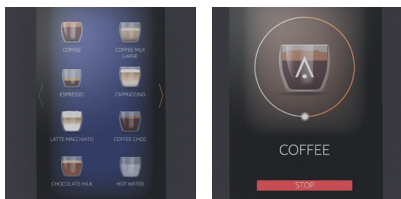

Der neue OptiVend TS Touch von Animo produziert innerhalb von Sekunden große Mengen Instantkaffee - genau nach Geschmack und Temperatur. Espresso, Cappuccino, Tee, Schokolade oder Suppe? Der OptiVend Touch ist immer für Ihren nächsten Kick bereit.

VORTEILE

TOUCHSCREEN

- + 7-Zoll-Touchscreen mit intuitiver Benutzeroberfläche
- + 24 leicht programmierbare Getränke
- + Verfolgen Sie den Brühvorgang auf dem Bildschirm
- + Stärkeregler (auch für Milch und Zucker)
- + Firmenlogo, Bild oder Werbung als Bildschirmschoner
- + Nährwertangaben auf dem Bildschirm
- + Einladende LED-Beleuchtung beim Auslauf
- + Nachricht auf dem Bildschirm, wenn der Behälter (fast) leer ist

KUNSTSTOFF BEHÄLTER

- + Der OptiVend fasst zwischen einem und vier Produktbehälter. Mehr Behälter - mehr Auswahl!

- + Bis zu 4 Behälter für Zutaten in Pulverform
- + Getrennte Ausläufe für Kaffee und heißes Wasser
- + STOP-Taste
- + Intelligenter Energiesparmodus
- + Reinigungsprogramm (einfache Benutzerunterstützung auf dem Bildschirm)
- + Benutzungszähler
- + Mixer-System mit einstellbarer Mischgeschwindigkeit
- + Boilerkapazität: 5,5 L, Edelstahl-Element, Trockenlaufschutz
- + Einstellbare Temperatur
- + Gehäuse schwarz pulverbeschichtet
- + Schnittstelle für USB & SD-Karte
- + Telemetrie-kompatibel (EVA DTS / MDB / DEX-UCS Protokoll)
- + Erhältlich in Weiß, Schwarz und Grün
- + Energieeffizienzklasse A+