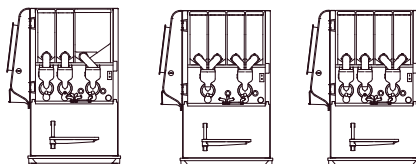

TECHNISCHE DATEN

- + Brühzeit, Tasse (120 ml): 5 - 12 Sekunden
 - + Stundenleistung: 360 Tassen (120 ml) / 40 Liter heißes Wasser
 - + Strom: 230V / 50-60Hz / 3275W*
 - + Variabler Tassenhalter: 100 - 155 mm
 - + Max. Höhe der Zapfstelle: 235 mm
 - + Boilerkapazität: 5,5 L, Edelstahl-Element, Trockenlaufschutz
 - + Wasseranschluss: 3/4"
- * andere Leistungsausführungen auf Anfrage: 2200W, 3000W, 6400W und 9600W

OPTIVEND TS TOUCH

(6 Modelle)

- + Geeignet für Tassen und Thermoskannen
- + Produktbehälter: max. 4
- + Getränke-Tasten: 24 (3x8)
- + B 409 x T 521 x H 686 mm

OV 11 TS TOUCH OV 22 TS TOUCH OV 32 TS TOUCH

OV 33 TS TOUCH OV 42 TS TOUCH OV 43 TS TOUCH

OPTIVEND TS TOUCH

Alle Angaben in Millimetern

SEITENANSICHT

DRAUFSICHT

GROSSE PRODUKTBEHÄLTER

Große Produktbehälter verlängern die Zeit bis zum nächsten Auffüllen.