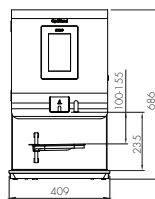

OPTIVEND TS TOUCH

(6 Modelle)

- + Geeignet für Tassen und Thermoskannen
- + Produktbehälter: max. 4
- + Getränke-Tasten: 24 (3x8)
- + B 409 x T 521 x H 686 mm

OV 11 TS TOUCH OV 22 TS TOUCH OV 32 TS TOUCH

OV 33 TS TOUCH OV 42 TS TOUCH OV 43 TS TOUCH

OPTIVEND TS TOUCH

Alle Angaben in Millimetern

SEITENANSICHT

DRAUFSICHT

GROSSE PRODUKTBEHÄLTER

Große Produktbehälter verlängern die Zeit bis zum nächsten Auffüllen.