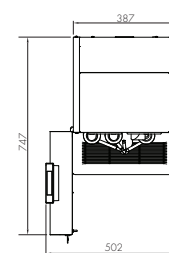

OV 33 TS TOUCH OV 42 TS TOUCH OV 43 TS TOUCH

OPTIVEND TS TOUCH

Alle Angaben in Millimetern

SEITENANSICHT

DRAUFSICHT

GROSSE PRODUKTBEHÄLTER

Große Produktbehälter verlängern die Zeit bis zum nächsten Auffüllen.