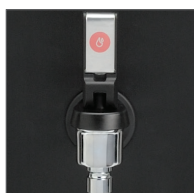

ComBi-line Maschinen können schnell große Mengen von frischen Filterkaffee brühen. Eine ComBi-Line Einheit besteht aus einer Brüheinheit mit entweder einem oder zwei Behältern 40 Liter. Die benutzerfreundliche ComBi-Line kann platziert werden auf einem Buffet oder Theke oder in Kombination verwendet werden mit einem Servierwagen.

VORTEILE

CAPACITIVE TOUCH BENUTZEROBERFLÄCHE

- + Kaffee-Dosierung Empfehlung
- + Einfaches Bediener- und Servicemenü
- + Programmierbare Zeituhr
- + Tag und Gesamtzähler

CB 1X40 L

CB 1X40 R

CNE BEHÄLTER

- + LED-Beleuchtung im Behälter
- + No-drip Hahn
- + Transportabel und stapelbar
- + Verbesserte Behälterheizung

- + Zapfhahn mit verschiedenen Etiketten; Kaffee, Tee oder Heißwasser

- + On-Screen-Brühprozess
- + Einfache Anleitung auf dem Bildschirm
- + Zeigen Sie Ihr eigenes Logo an

- + Erhöhte Bodenplatte
Einfach zur
Verwendung großer
Thermoskannen