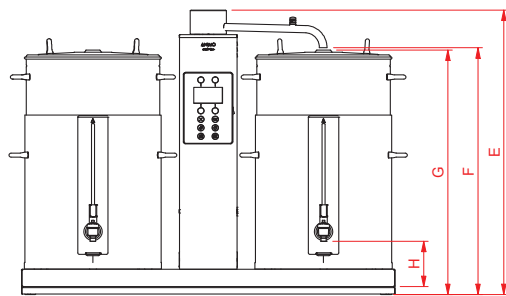

ComBi-line Maschinen können schnell große Mengen von frischen Filterkaffee brühen. Eine ComBi-Line Einheit besteht aus einer Brüheinheit mit entweder einem oder zwei Behältern 40 Liter. Die benutzerfreundliche ComBi-Line kann platziert werden auf einem Buffet oder Theke oder in Kombination verwendet werden mit einem Servierwagen.

OPTIONEN

- + Behälterfüllschlauch mit Hahn
- + S-Schwenkarm
- + Hahnschutz

- + Zur Zubereitung von Tee in einem Behälter, setzen Sie den speziellen Teefilter mit dem Füllrohr ein.

MODELL	40 L
Artikelnummer 2 x 40	1007173
Artikelnummer 1 x 40 L	1007175
Artikelnummer 1 x 40 R	1007174

KAPAZITÄT KAFFEESYSTEM	
Brühzeit (Wassermenge)	ca. 14 Min./40 Ltr.
Stundenleistung (Wassermenge)	180 Ltr.
Stoßvorrat 2 x 40	80 Ltr.
Stoßvorrat 1 x 40 L/R	40 Ltr.
Filterpapier	Ø280/635

ELEKTRISCHES SYSTEM	
Elektrischer Anschluss 2 x 40	3N~380-415V/ 50-60Hz/18375W
Elektrischer Anschluss 1 x 40 L/R	3N~380-415V/ 50-60Hz/18225W

BEHÄLTER	CN40e
Inhalt	40 Ltr.
Elektrischer Anschluss	1N~ 220-240V/ 50-60Hz/150W

MAßE	CB 1x40 L	CB 1x40 R	CB 2x40
A =	765	765	1235
B =	805	805	1320
C =	465	465	465
D =	685	685	685
E =	975	975	975
F =	845	845	840
G =	835	835	833
H =	180	180	155
I =	115	115	590
J =	150	150	625
K =	195	195	670
L =	32	32	32
M =	27	27	27
N =	32	32	32