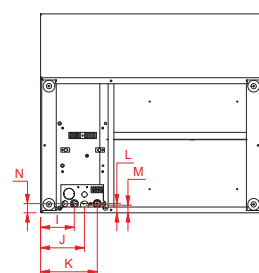

OPTIONEN

- + Behälterfüllschlauch mit Hahn
- + S-Schwenkarm
- + Hahnschutz

- + Zur Zubereitung von Tee in einem Behälter, setzen Sie den speziellen Teefilter mit dem Füllrohr ein.

MODELL	40 L
Artikelnummer 2 x 40	1007173
Artikelnummer 1 x 40 L	1007175
Artikelnummer 1 x 40 R	1007174

BEHÄLTER	CN40e
Inhalt	40 Ltr.
Elektrischer Anschluss	1N~ 220-240V/ 50-60Hz/150W

MAßE	CB 1x40 L	CB 1x40 R	CB 2x40
A =	765	765	1235
B =	805	805	1320
C =	465	465	465
D =	685	685	685
E =	975	975	975
F =	845	845	840
G =	835	835	833
H =	180	180	155
I =	115	115	590
J =	150	150	625
K =	195	195	670
L =	32	32	32
M =	27	27	27
N =	32	32	32