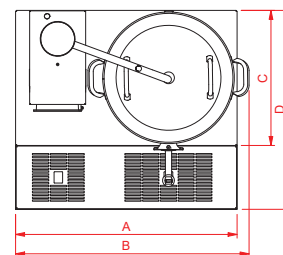

OPTIONEN

- + Behälterfüllschlauch mit Hahn
- + S-Schwenkarm
- + Hahnschutz

- + Zur Zubereitung von Tee in einem Behälter, setzen Sie den speziellen Teefilter mit dem Füllrohr ein.

MODELL	40 L
Artikelnummer 2 x 40	1007173
Artikelnummer 1 x 40 L	1007175
Artikelnummer 1 x 40 R	1007174

BEHÄLTER	CN40e
Inhalt	40 Ltr.
Elektrischer Anschluss	1N~ 220-240V/ 50-60Hz/150W

MAßE	CB 1x40 L	CB 1x40 R	CB 2x40
A =	765	765	1235
B =	805	805	1320
C =	465	465	465
D =	685	685	685
E =	975	975	975
F =	845	845	840
G =	835	835	833
H =	180	180	155
I =	115	115	590
J =	150	150	625
K =	195	195	670
L =	32	32	32
M =	27	27	27
N =	32	32	32