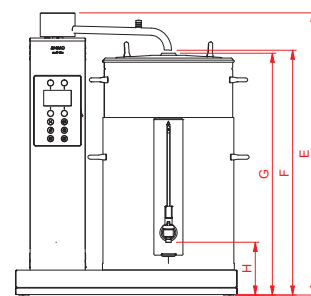

ComBi-line Maschinen können schnell große Mengen von frischen Filterkaffee brühen. Eine ComBi-Line Einheit besteht aus einer Brüheinheit mit entweder einem oder zwei Behältern 40 Liter. Die benutzerfreundliche ComBi-Line kann platziert werden auf einem Buffet oder Theke oder in Kombination verwendet werden mit einem Servierwagen.

OPTIONEN

- + Behälterfüllschlauch mit Hahn
- + S-Schwenkarm
- + Hahnschutz

- + Zur Zubereitung von Tee in einem Behälter, setzen Sie den speziellen Teefilter mit dem Füllrohr ein.

MODELL	40 L
Artikelnummer 2 x 40	1007173
Artikelnummer 1 x 40 L	1007175
Artikelnummer 1 x 40 R	1007174

KAPAZITÄT KAFFEESYSTEM	
Brühzeit (Wassermenge)	ca. 14 Min./40 Ltr.
Stundenleistung (Wassermenge)	180 Ltr.
Stoßvorrat 2 x 40	80 Ltr.
Stoßvorrat 1 x 40 L/R	40 Ltr.
Filterpapier	Ø280/635

ELEKTRISCHES SYSTEM	
Elektrischer Anschluss 2 x 40	3N~380-415V/ 50-60Hz/18375W
Elektrischer Anschluss 1 x 40 L/R	3N~380-415V/ 50-60Hz/18225W

BEHÄLTER	CN40e
Inhalt	40 Ltr.
Elektrischer Anschluss	1N~ 220-240V/ 50-60Hz/150W

MAßE	CB 1x40 L	CB 1x40 R	CB 2x40
A =	765	765	1235
B =	805	805	1320
C =	465	465	465
D =	685	685	685
E =	975	975	975
F =	845	845	840
G =	835	835	833
H =	180	180	155
I =	115	115	590
J =	150	150	625
K =	195	195	670
L =	32	32	32
M =	27	27	27
N =	32	32	32