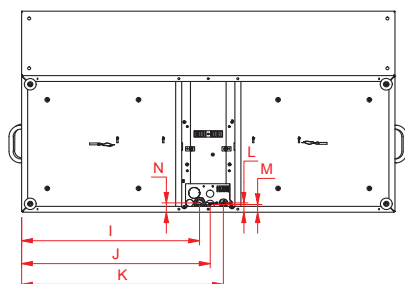

OPTIONEN

- + Behälterfüllschlauch mit Hahn
- + S-Schwenkarm
- + Hahnschutz

- + Zur Zubereitung von Tee in einem Behälter, setzen Sie den speziellen Teefilter mit dem Füllrohr ein.

MODELL	40 L
Artikelnummer 2 x 40	1007173
Artikelnummer 1 x 40 L	1007175
Artikelnummer 1 x 40 R	1007174

BEHÄLTER	CN40e
Inhalt	40 Ltr.
Elektrischer Anschluss	1N~ 220-240V/ 50-60Hz/150W

MAßE	CB 1x40 L	CB 1x40 R	CB 2x40
A =	765	765	1235
B =	805	805	1320
C =	465	465	465
D =	685	685	685
E =	975	975	975
F =	845	845	840
G =	835	835	833
H =	180	180	155
I =	115	115	590
J =	150	150	625
K =	195	195	670
L =	32	32	32
M =	27	27	27
N =	32	32	32