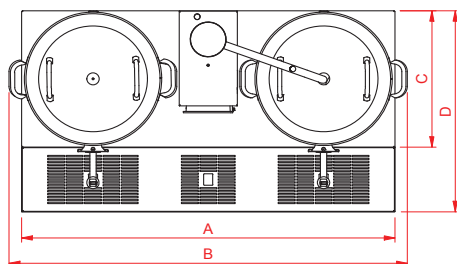

OPTIONEN

- + Behälterfüllschlauch mit Hahn
- + S-Schwenkarm
- + Hahnschutz

- + Zur Zubereitung von Tee in einem Behälter, setzen Sie den speziellen Teefilter mit dem Füllrohr ein.

MODELL	40 L
Artikelnummer 2 x 40	1007173
Artikelnummer 1 x 40 L	1007175
Artikelnummer 1 x 40 R	1007174

BEHÄLTER	CN40e
Inhalt	40 Ltr.
Elektrischer Anschluss	1N~ 220-240V/ 50-60Hz/150W

MAßE	CB 1x40 L	CB 1x40 R	CB 2x40
A =	765	765	1235
B =	805	805	1320
C =	465	465	465
D =	685	685	685
E =	975	975	975
F =	845	845	840
G =	835	835	833
H =	180	180	155
I =	115	115	590
J =	150	150	625
K =	195	195	670
L =	32	32	32
M =	27	27	27
N =	32	32	32