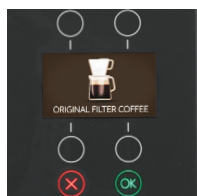

ComBi-line Maschinen können schnell große Mengen von frischen Filterkaffee brühen. Eine ComBi-Line Einheit besteht aus einer Brüheinheit mit entweder einem oder zwei Behältern 40 Liter. Die benutzerfreundliche ComBi-Line kann platziert werden auf einem Buffet oder Theke oder in Kombination verwendet werden mit einem Servierwagen.

VORTEILE

CAPACITIVE TOUCH BENUTZEROBERFLÄCHE

- + Kaffee-Dosierung Empfehlung
- + Einfaches Bediener- und Servicemenü
- + Programmierbare Zeituhr
- + Tag und Gesamtzähler

CB 1X40 L

CB 1X40 R

CNE BEHÄLTER

- + LED-Beleuchtung im Behälter
- + No-drip Hahn
- + Transportabel und stapelbar
- + Verbesserte Behälterheizung

- + Zapfhahn mit verschiedenen Etiketten; Kaffee, Tee oder Heißwasser

- + On-Screen-Brühprozess
- + Einfache Anleitung auf dem Bildschirm
- + Zeigen Sie Ihr eigenes Logo an

- + Erhöhte Bodenplatte
Einfach zur
Verwendung großer
Thermoskannen

OPTIONEN

- + Behälterfüllschlauch mit Hahn
- + S-Schwenkarm
- + Hahnschutz

- + Zur Zubereitung von Tee in einem Behälter, setzen Sie den speziellen Teefilter mit dem Füllrohr ein.

MODELL	40 L
Artikelnummer 2 x 40	1007173
Artikelnummer 1 x 40 L	1007175
Artikelnummer 1 x 40 R	1007174