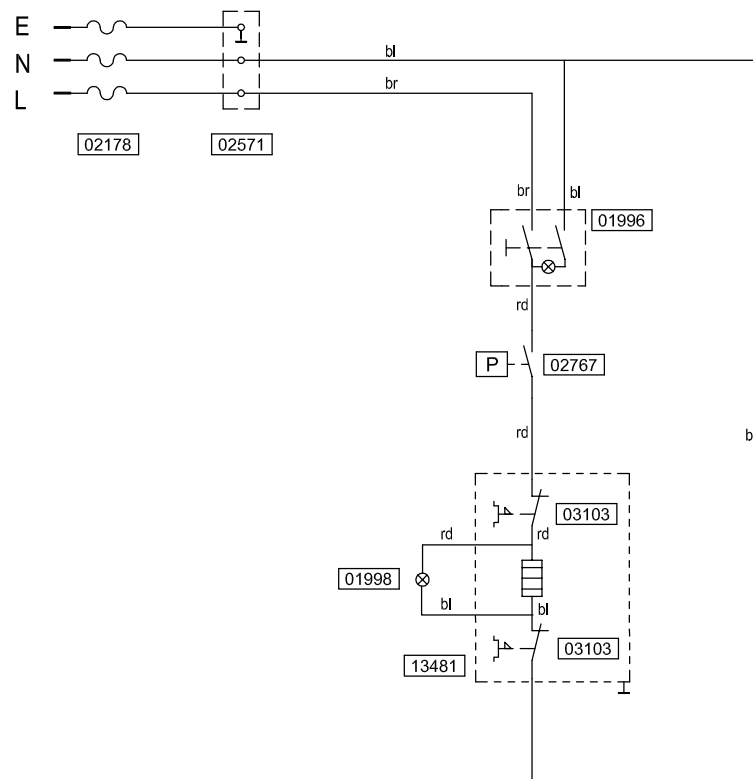

\* Recommended Spare Part

Type : Excelso T	From mach. nr. : 4P 26000	Page : 1-1	Drawer: MT
Artikel : 10385	Date : 11-2006	Rev. : 0.1	Date : 05-04-2007
Rated voltage : 1N~220-240V 50-60Hz 2100W	<b>Spare Parts Info</b>	***** <b>Animo</b> ***** <b>Assen - Holland</b>	

01234 = SPARE PART - ZIE/SEE/SIEHE/VOIR : SPARE PARTS INFO

Type : Excelso T

Artikel : 10385

Rated voltage : 1N~ 220-240V 50-60Hz 2100W

From mach.nr. : 4P26000

Date : 11-06

CIRCUIT DIAGRAM

Page : 1-1

Rev. : 1 09-03-07

**Animo**  
Assen Holland

Drawer : J.S.

Date : 03-11-06

Checked :

Drawing nr. : S10385