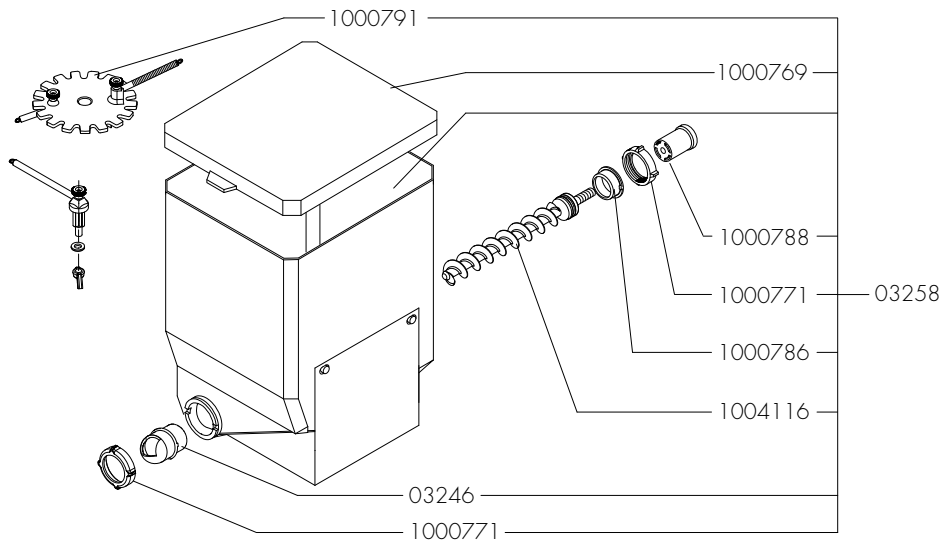

*Recomended Spare Part

Type : OPTIFRESH BEAN TOUCH

Articlenumber : see page 1

Rated voltage : 1N~ 220-240V 50-60Hz 2275W
2575W (PEAK)

From mach. nr. : 1SA 13557

Date : 05 - 2017

Drawer : FdB

Date : 24-01-17

Page : 16 - 22

Rev : 1.1 - (08-08-2023)

Spare Parts Info

ANIMO

www.animo.eu