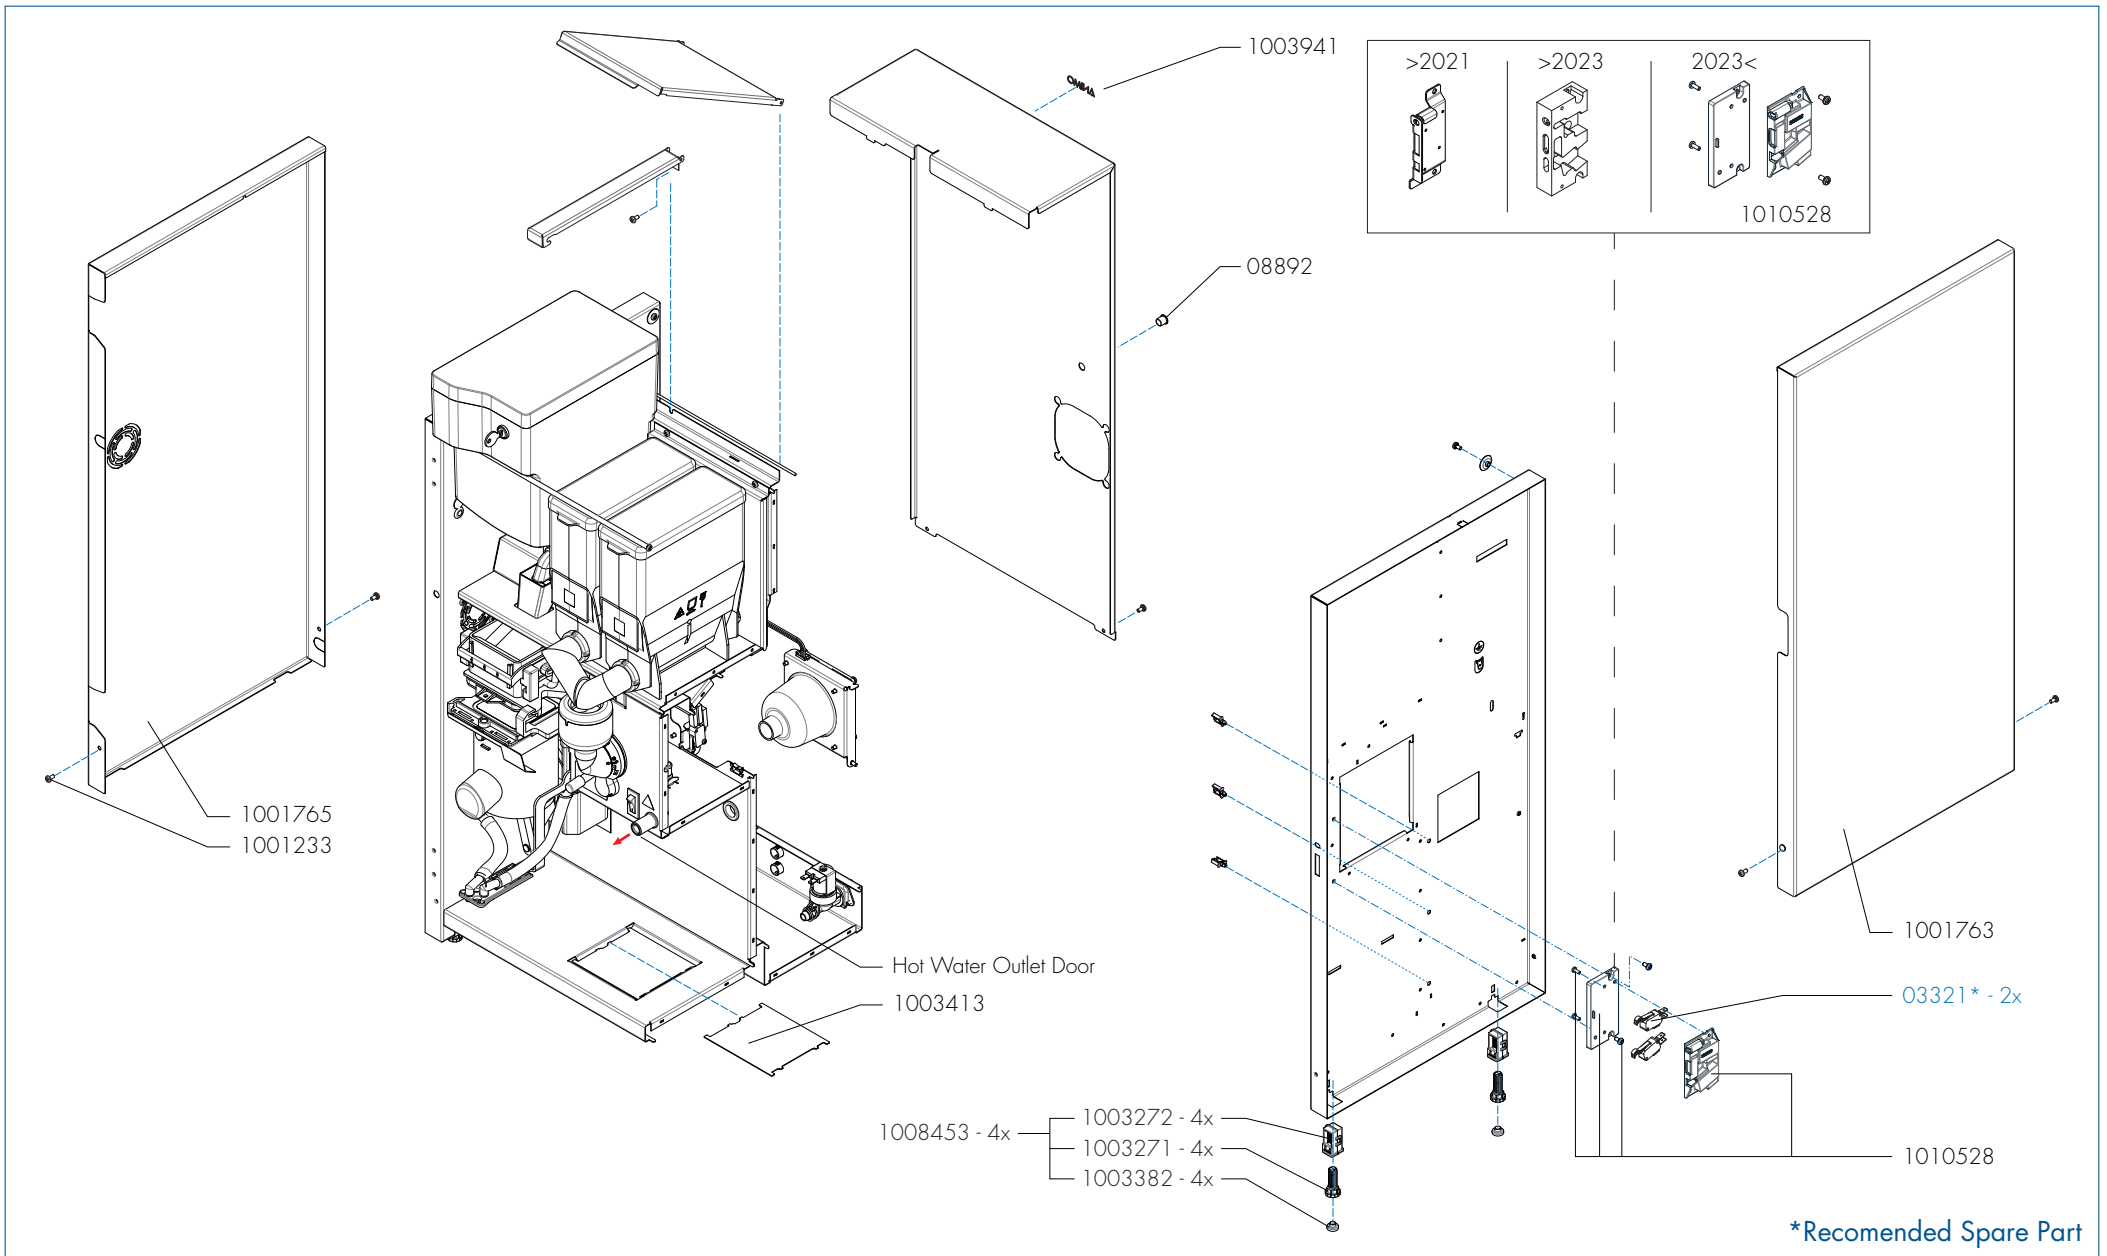

*Recommended Spare Part

Type : OPTIFRESH BEAN TOUCH Articulenumber : see page 1	From mach. nr. : 1SA 13557 Date : 05 - 2017	Page : 3 - 22 Rev : 1.1 - (08-08-2023)	 www.animo.eu
Rated voltage : 1N~ 220-240V 50-60Hz 2275W 2575W (PEAK)	Drawer : FdB Date : 24-01-17	Spare Parts Info