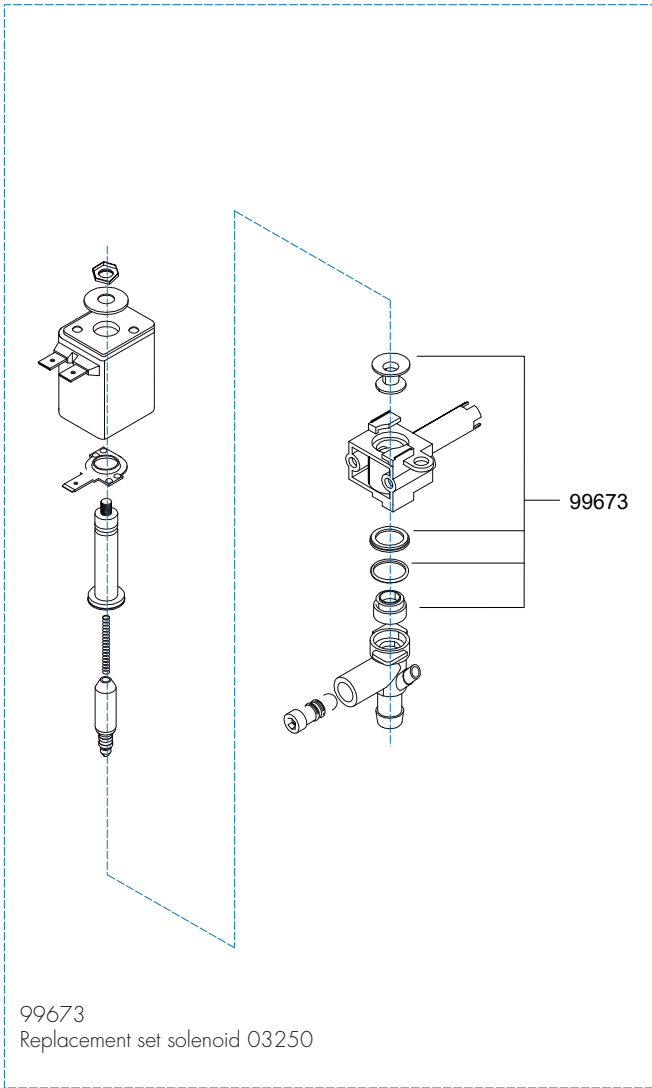

Page : 16 - 22

Rev : 1.1 - (08-08-2023)

Spare Parts Info

ANIMO

www.animo.eu

Accessories

\*Recommended Spare Part

|   |   |   |   |
|---|---|---|---|
| <p>Type : OPTIFRESH BEAN TOUCH<br/>                 Articlenumber : see page 1</p>  | <p>From mach. nr. : 1SA 13557<br/>                 Date : 05 - 2017</p> | <p>Page : 17 - 22<br/>                 Rev : 1.1 - (08-08-2023)</p> | <p><b>ANIMO</b><br/>                 www.animo.eu</p> |
| <p>Rated voltage : 1N~ 220-240V 50-60Hz 2275W<br/>                 2575W (PEAK)</p> | <p>Drawer : FdB<br/>                 Date : 24-01-17</p>                | <p><b>Spare Parts Info</b></p>                                      |   |