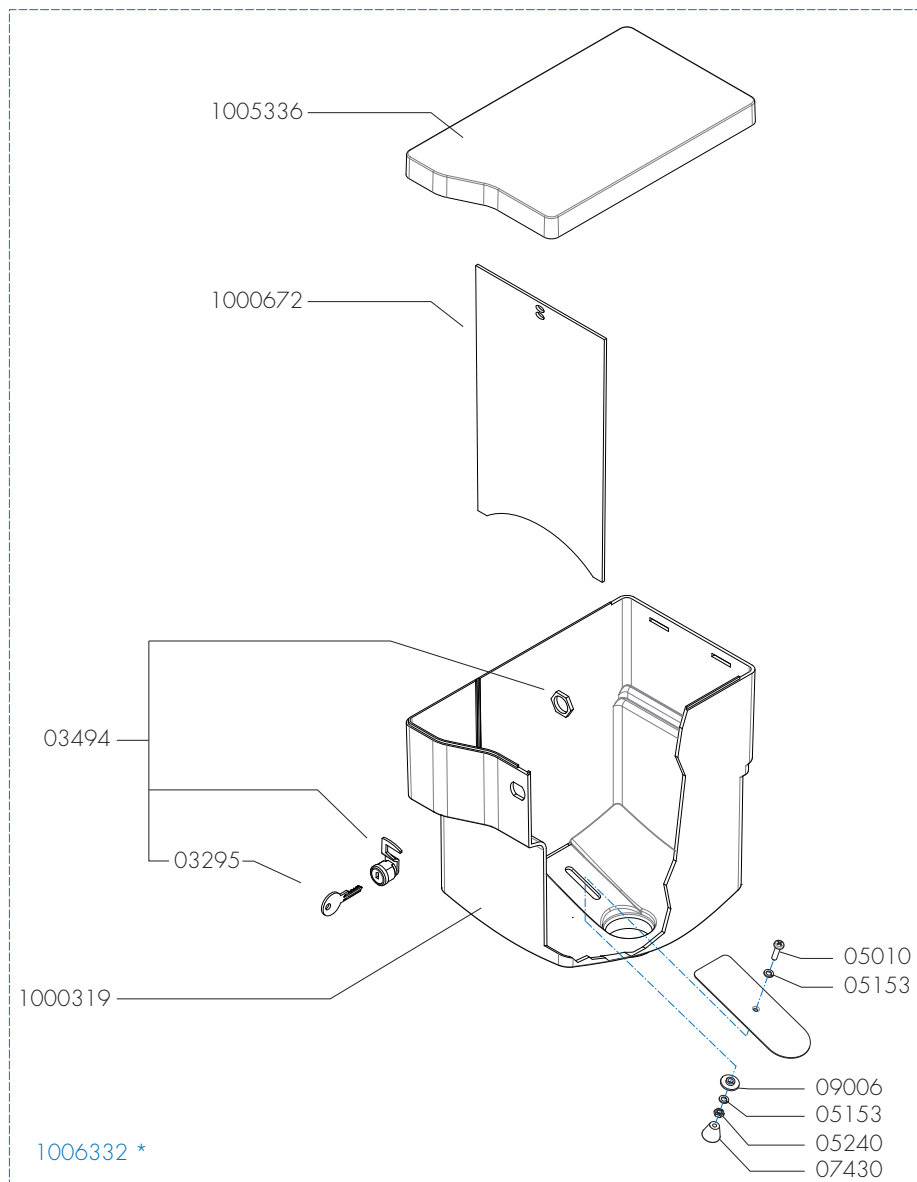

*Recommended Spare Part

Type : OPTIFRESH BEAN TOUCH	From mach. nr. : 1SA 13557	Page : 15 - 22	 www.animo.eu
Articlenumber : see page 1	Date : 05 - 2017	Rev : 1.1 - (08-08-2023)	
Rated voltage : 1N~ 220-240V 50-60Hz 2275W 2575W (PEAK)	Drawer : FdB Date : 24-01-17	Spare Parts Info