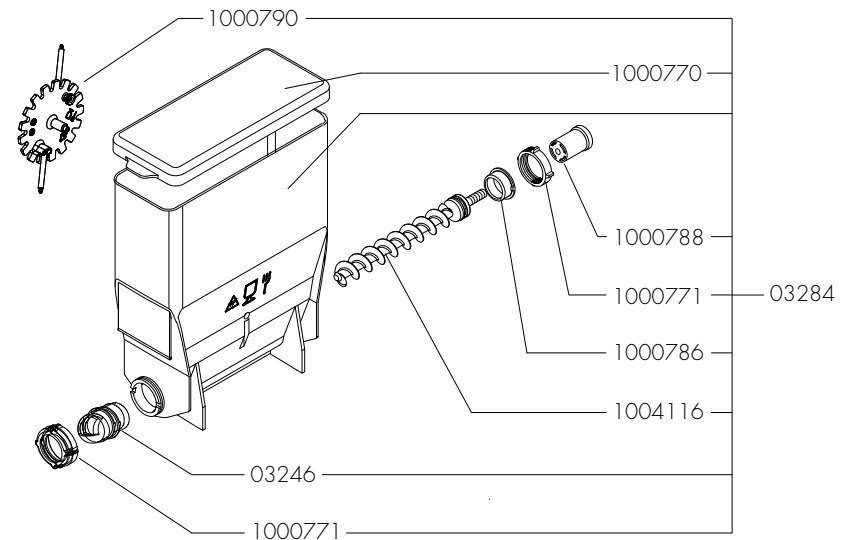

*Recomended Spare Part

Type : OPTIFRESH BEAN TOUCH

Articlenumber : see page 1

Rated voltage : 1N~ 220-240V 50-60Hz 2275W
2575W (PEAK)

From mach. nr. : 1SA 13557

Date : 05 - 2017

Drawer : FdB

Date : 24-01-17

Page : 16 - 22

Rev : 1.1 - (08-08-2023)

Spare Parts Info

ANIMO

www.animo.eu