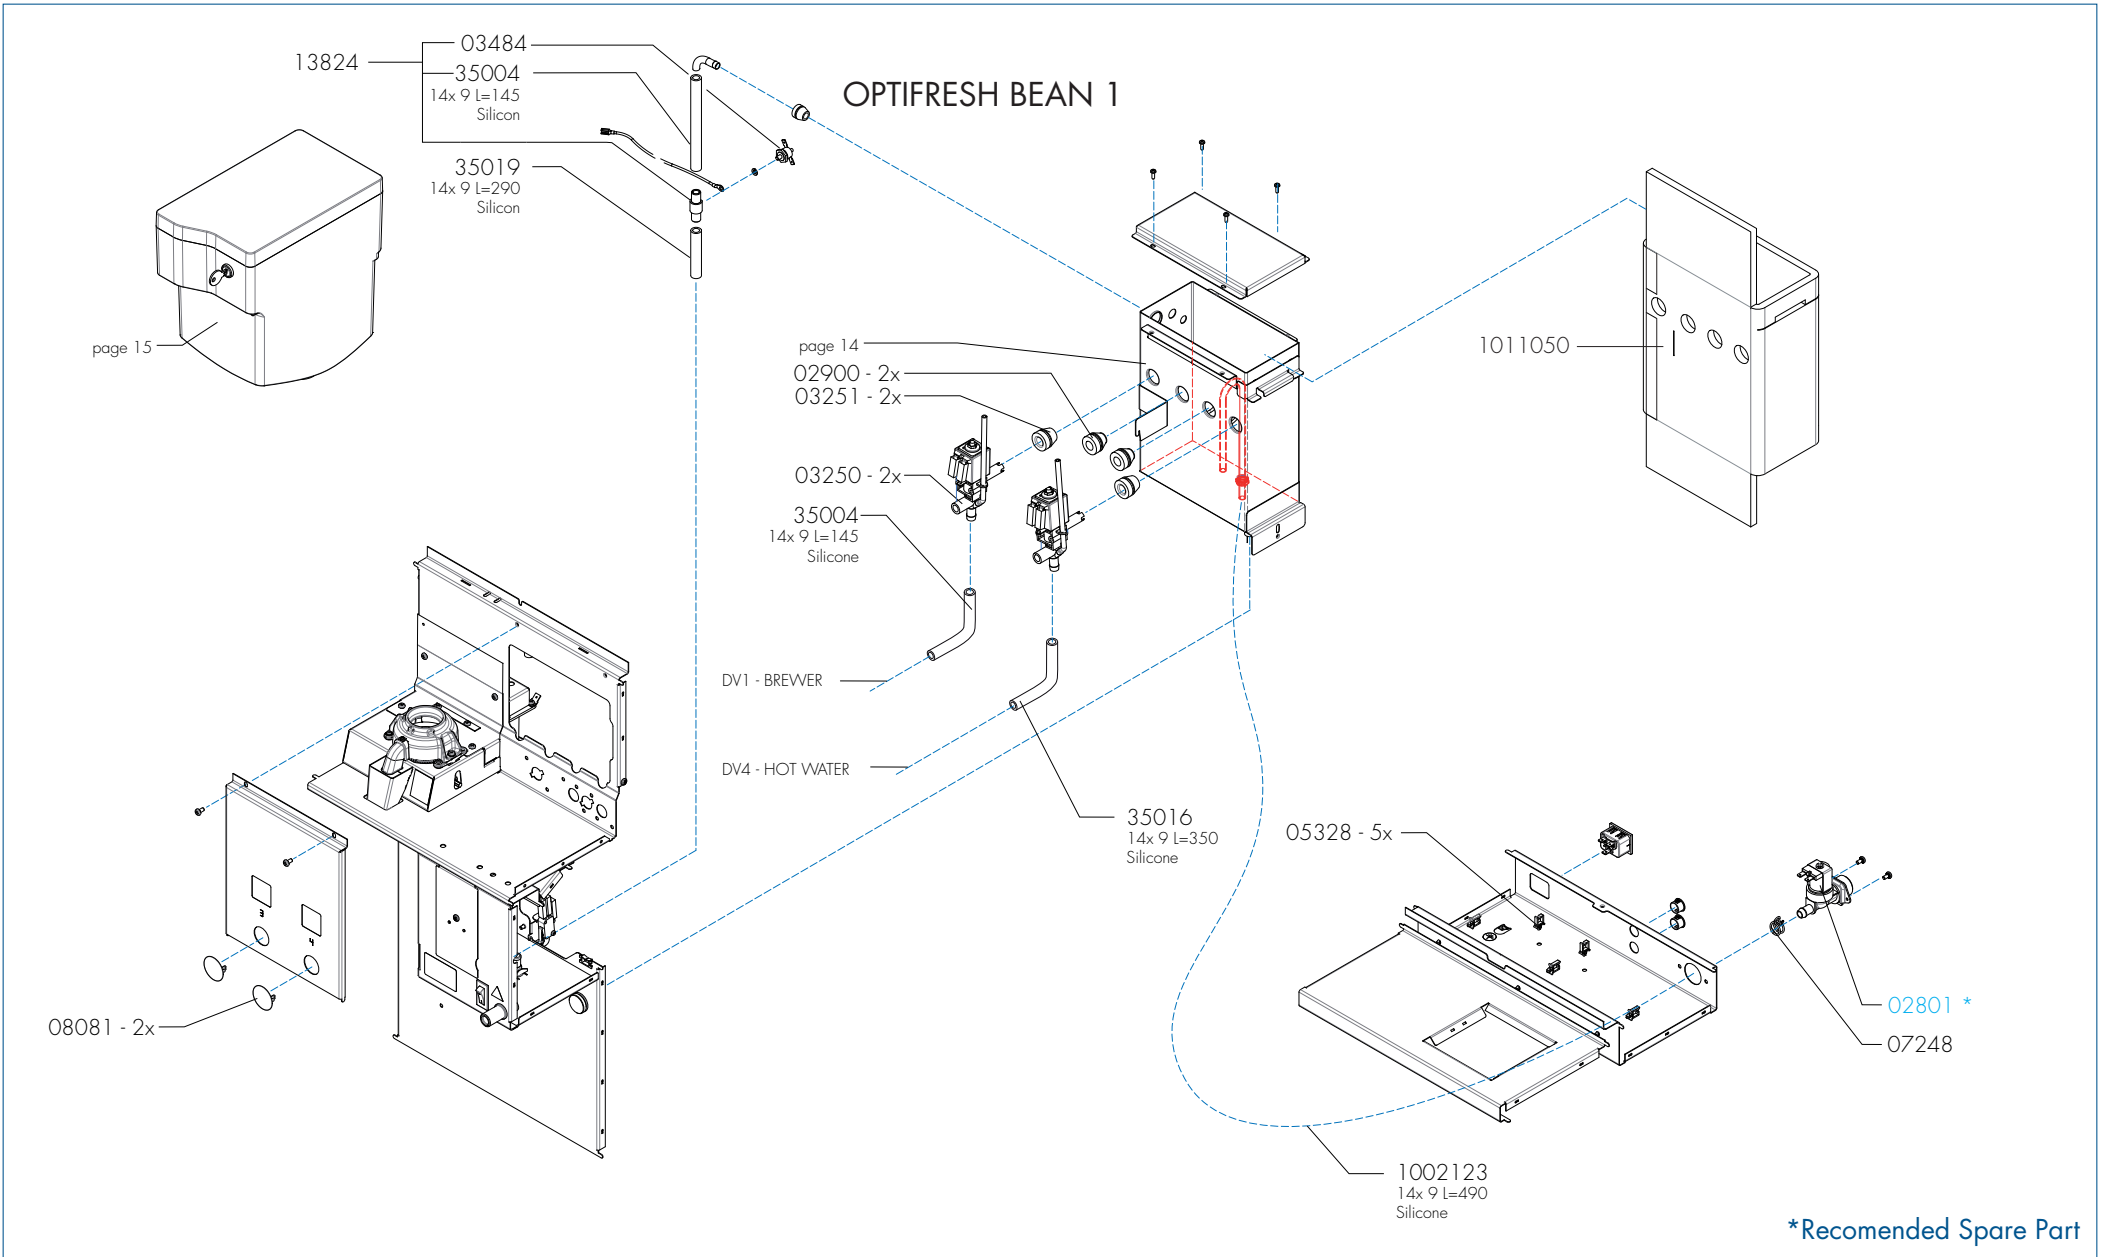

# ANIMO

www.animo.eu

\*Recommended Spare Part

|  |                                 |                          |   |
|--|---------------------------------|--------------------------|---|
| Type : OPTIFRESH BEAN TOUCH                                | From mach. nr. : 1SA 13557      | Page : 9 - 22            | <br><a href="http://www.animo.eu">www.animo.eu</a> |
| Articlenumber : see page 1                                 | Date : 05 - 2017                | Rev : 1.1 - (08-08-2023) |   |
| Rated voltage : 1N~ 220-240V 50-60Hz 2275W<br>2575W (PEAK) | Drawer : FdB<br>Date : 24-01-17 | <b>Spare Parts Info</b>  |   |