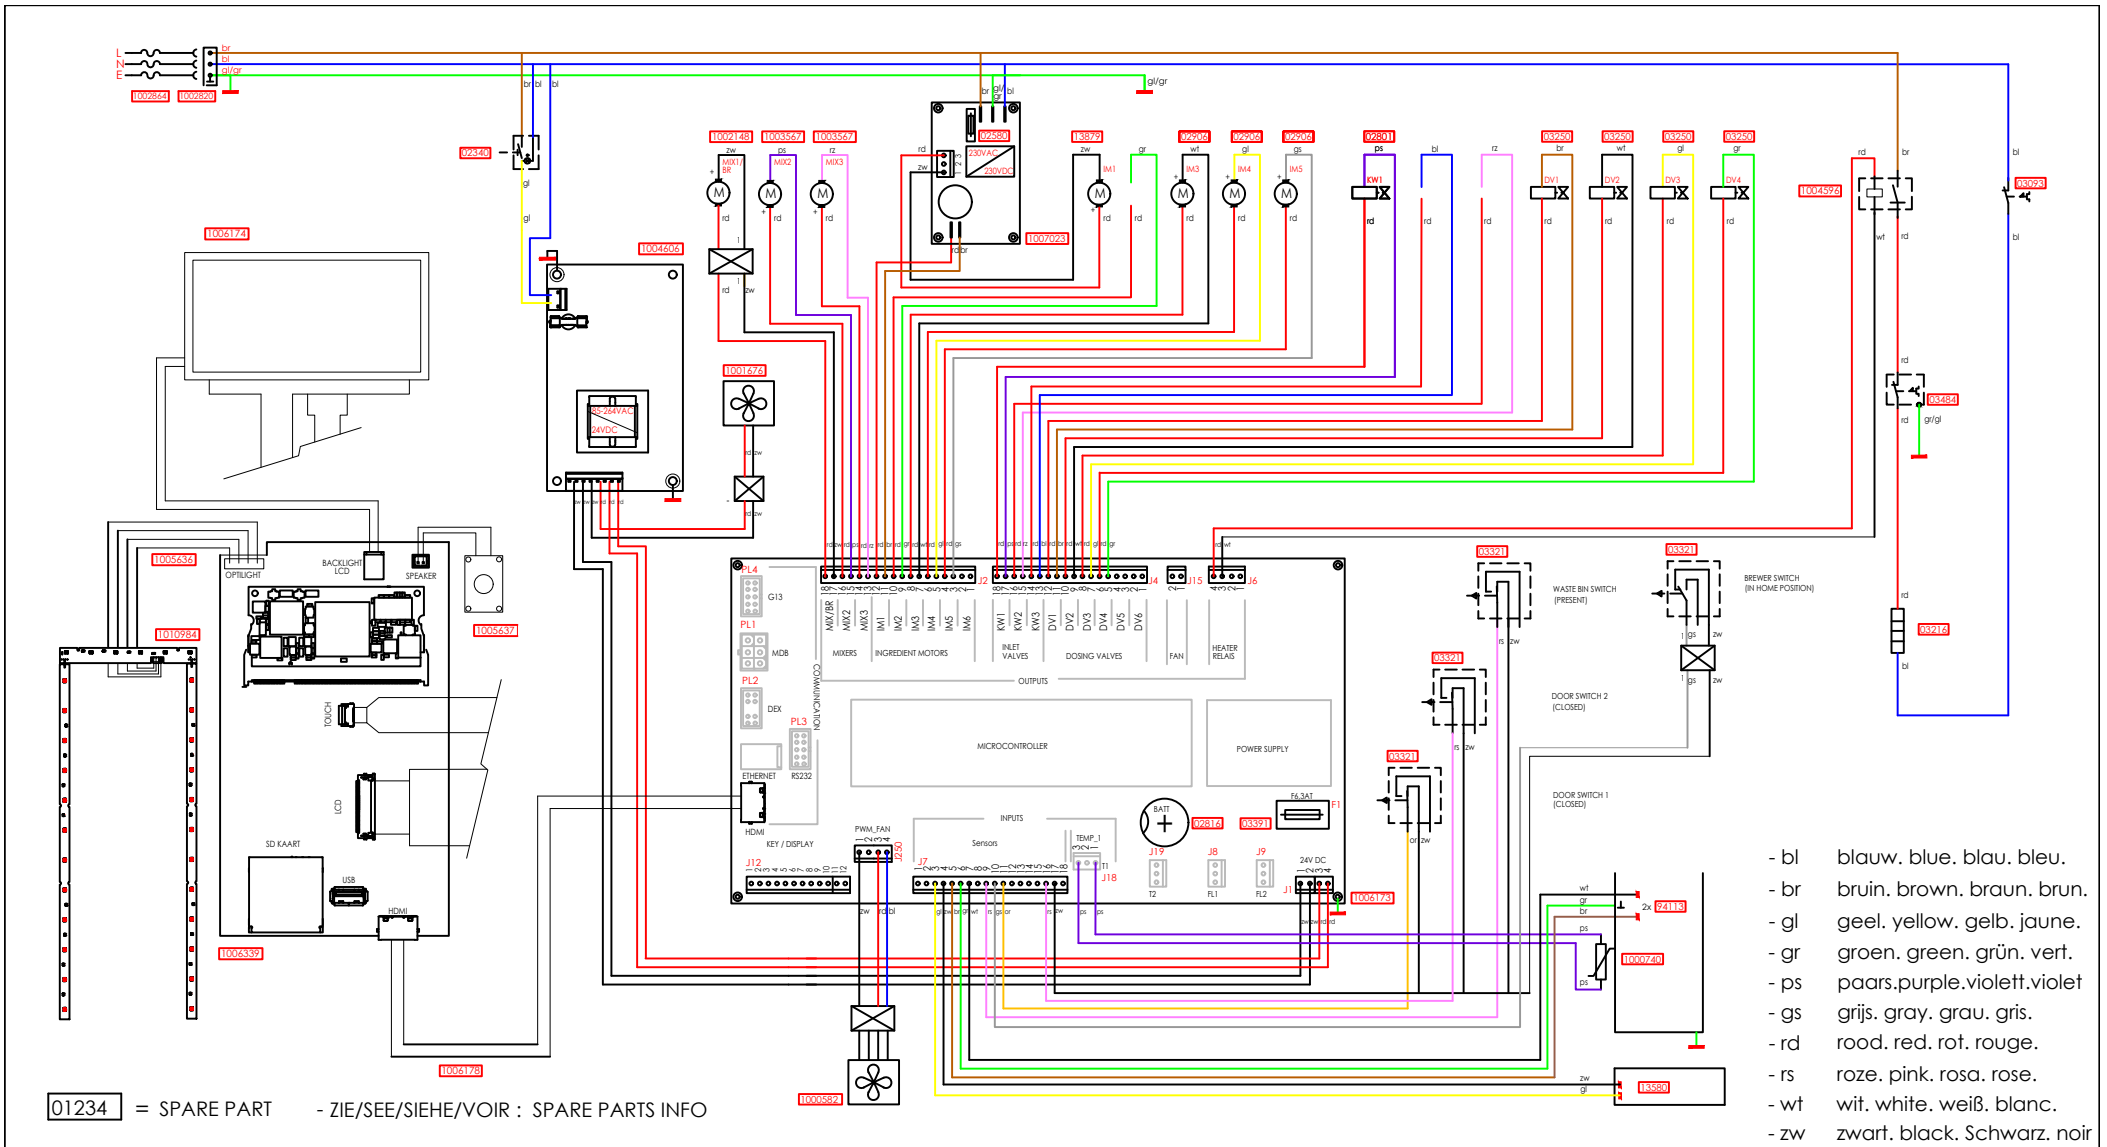

- bl blauw. blue. blau. bleu.
- br bruin. brown. braun. brun.
- gl geel. yellow. gelb. jaune.
- gr groen. green. grün. vert.
- ps paars. purple. violett. violet
- gs grijs. gray. grau. gris.
- rd rood. red. rot. rouge.
- rs roze. pink. rosa. rose.
- zw zwart. black. Schwarz. noir

Type : OPTIFRESH BEAN 4 TOUCH Articulenumber : 1004734-1006010-1006018	From mach.n.r. : 1SA 13557 Date : 05-2017	Drawing nr. : S1004734 Rev. : 1.2 Page : 1 - 1	 www.animo.eu	
	Rated voltage : 1N ~220-240V 50-60Hz 2275W (NOM) 2575W (PEAK)	Drawer : TJ Date : 31-01-17		Circuit Diagram