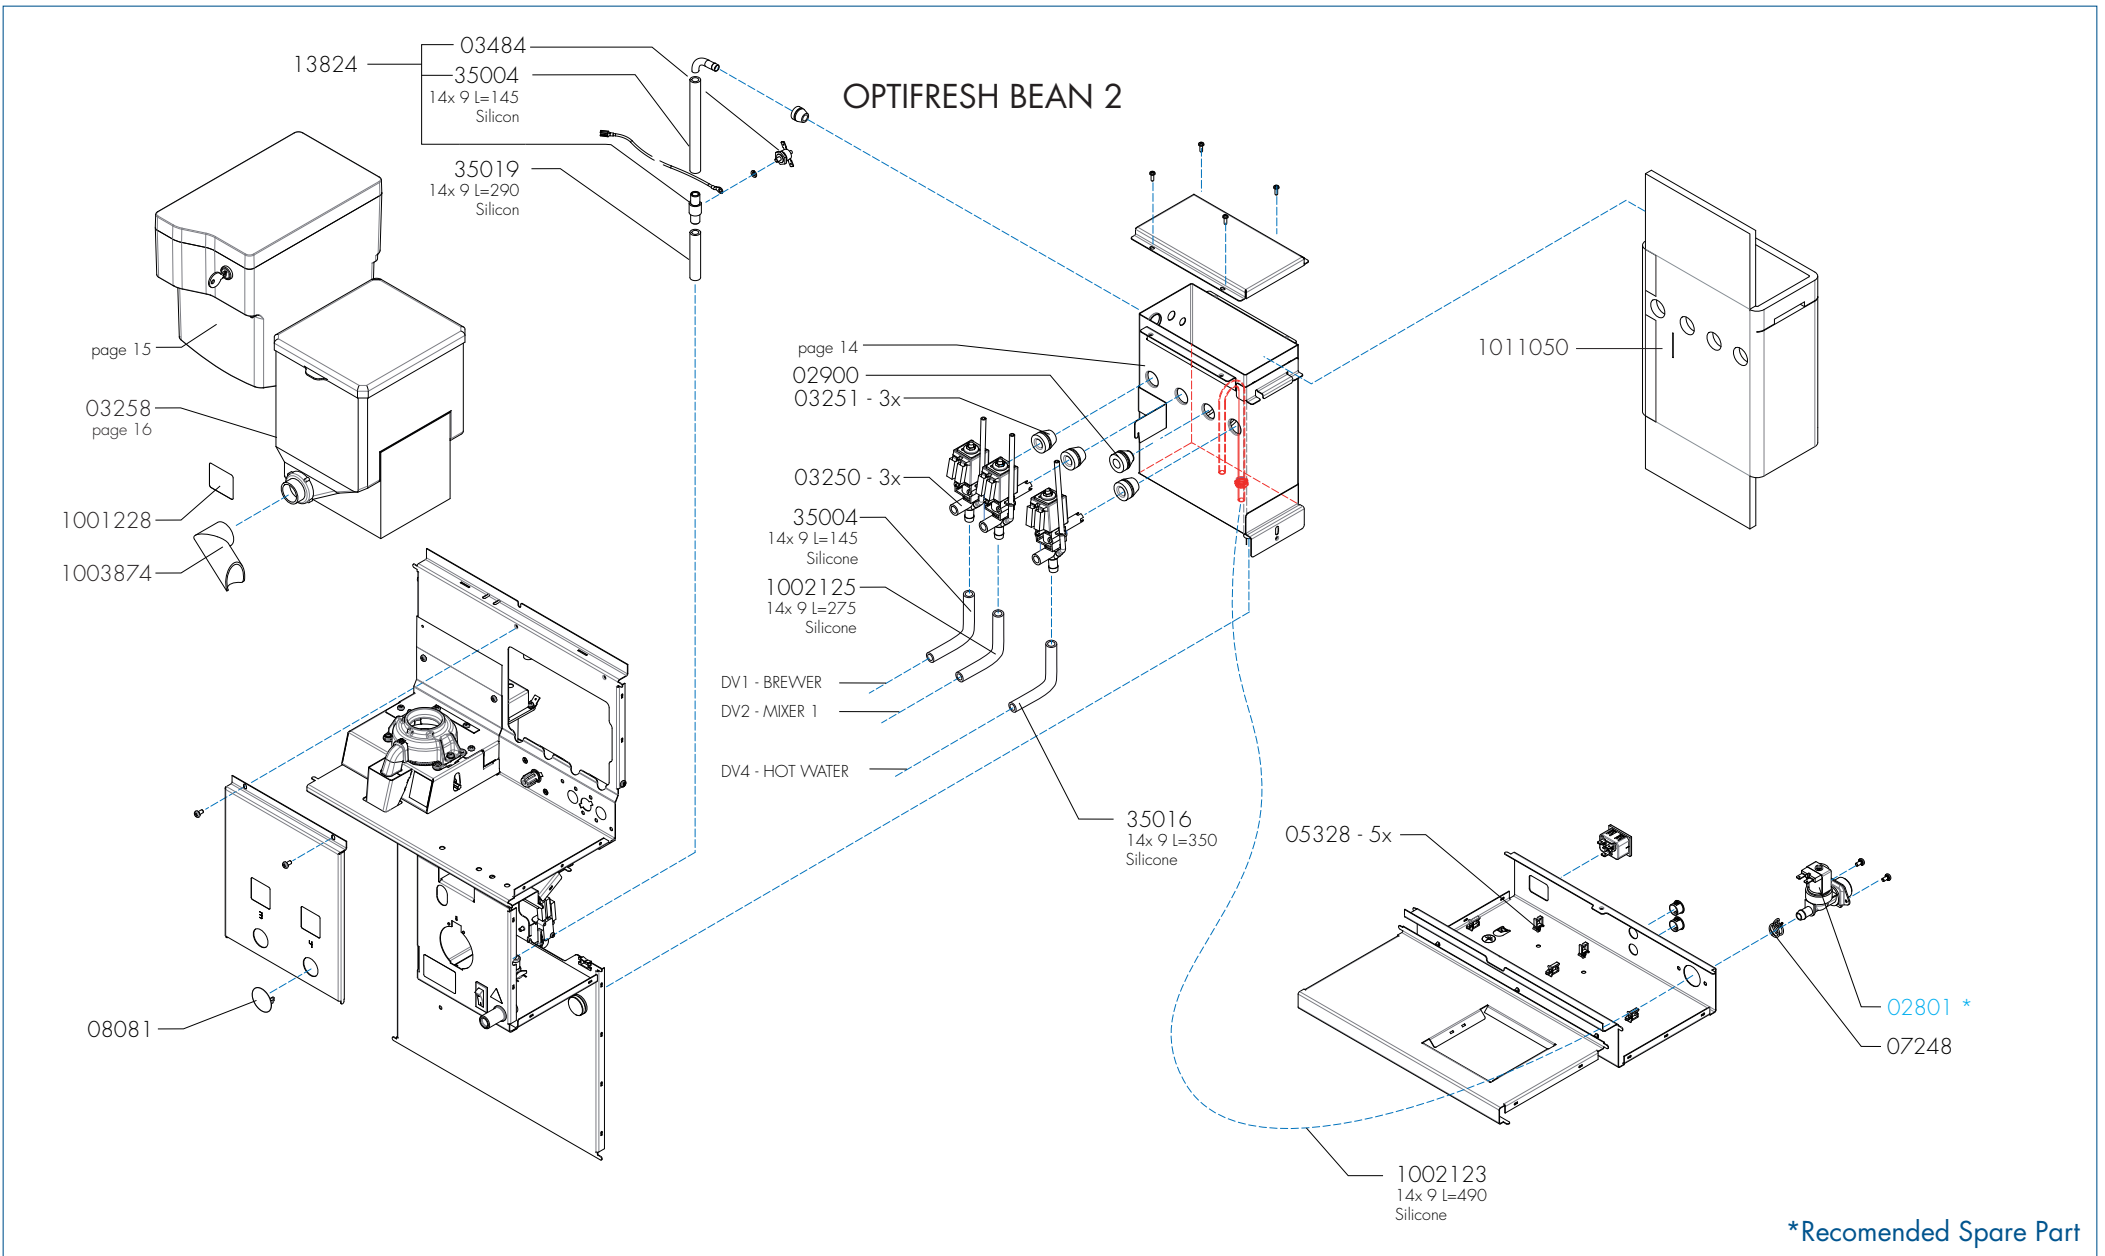

# ANIMO

www.animo.eu

\*Recommended Spare Part

|  |                                 |                          |   |
|--|---------------------------------|--------------------------|---|
| Type : OPTIFRESH BEAN TOUCH                                | From mach. nr. : 1SA 13557      | Page : 9 - 22            | <br><a href="http://www.animo.eu">www.animo.eu</a> |
| Articlenumber : see page 1                                 | Date : 05 - 2017                | Rev : 1.1 - (08-08-2023) |   |
| Rated voltage : 1N~ 220-240V 50-60Hz 2275W<br>2575W (PEAK) | Drawer : FdB<br>Date : 24-01-17 | <b>Spare Parts Info</b>  |   |