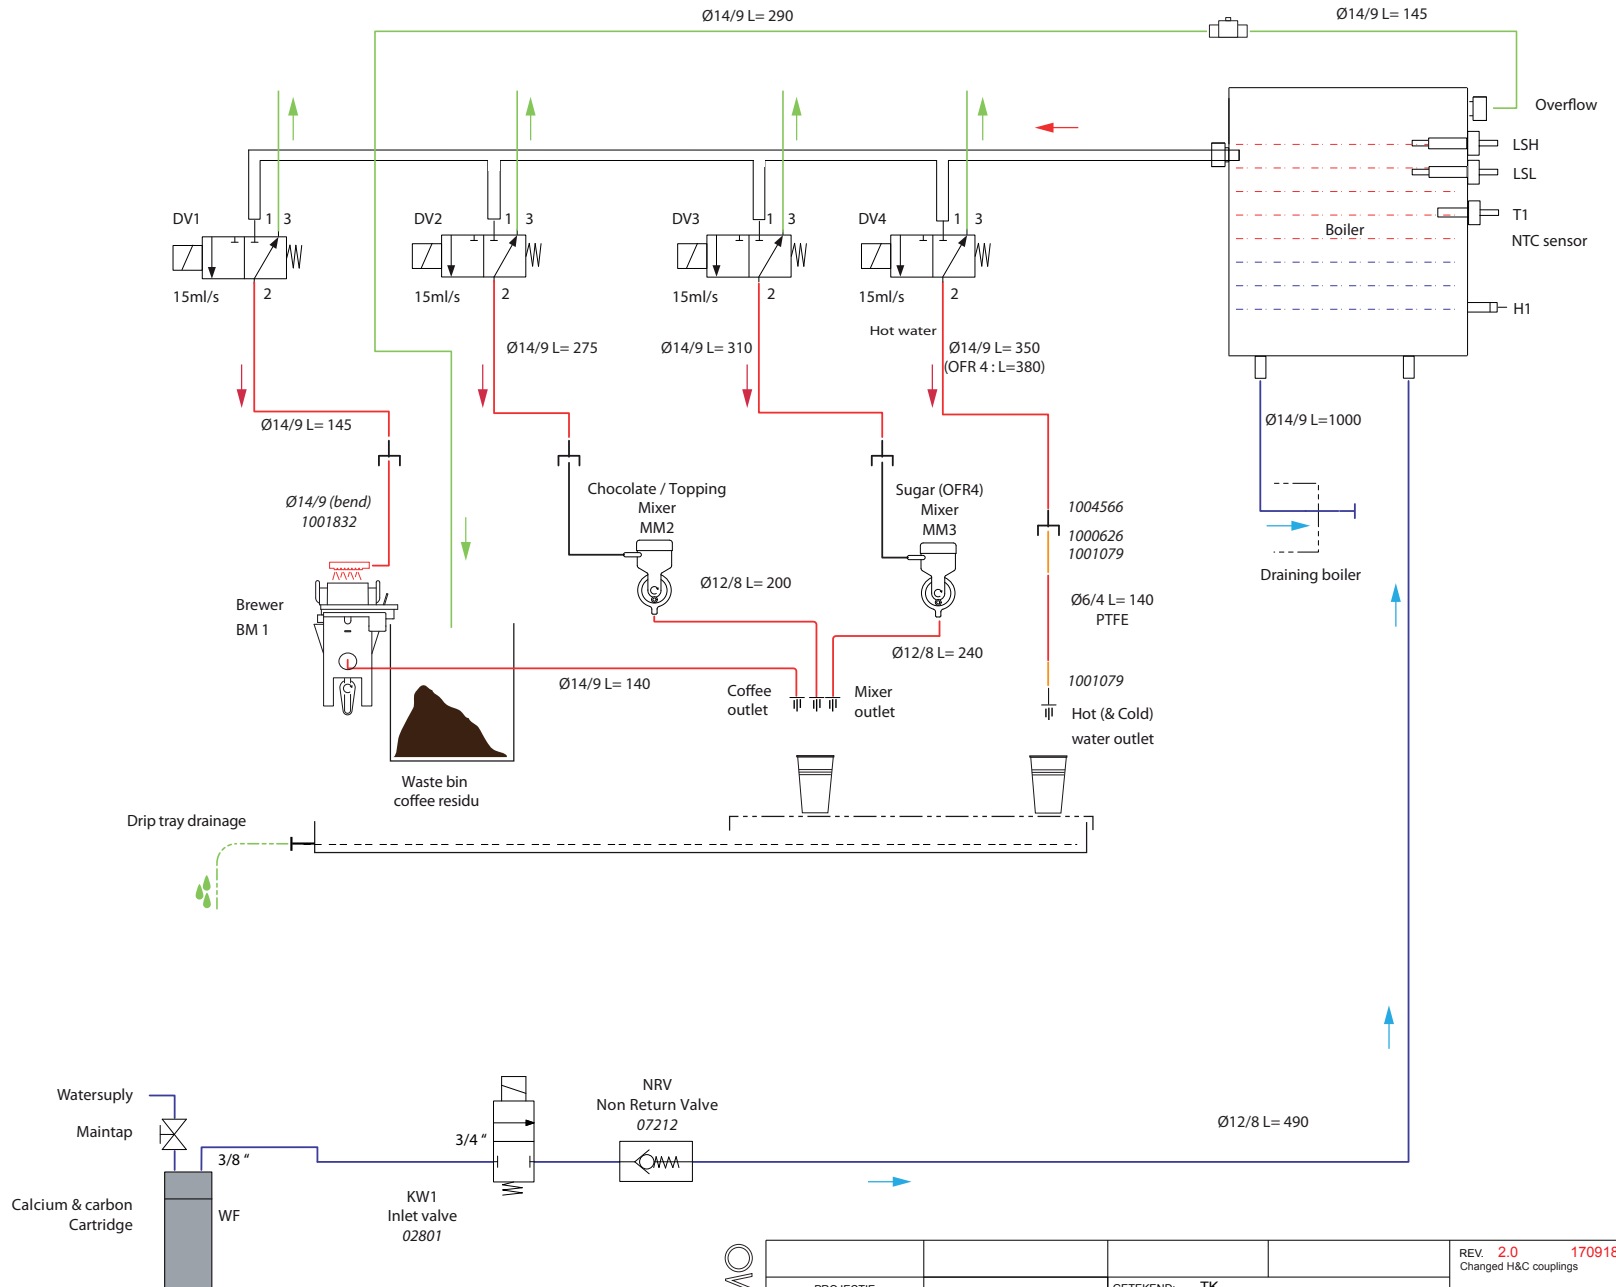

Page : 16 - 22

Rev : 1.1 - (08-08-2023)

Spare Parts Info

ANIMO

www.animo.eu

Accessories

\*Recommended Spare Part

|   |   |   |   |
|---|---|---|---|
| <p>Type : OPTIFRESH BEAN TOUCH<br/>                 Articlenumber : see page 1</p>  | <p>From mach. nr. : 1SA 13557<br/>                 Date : 05 - 2017</p> | <p>Page : 17 - 22<br/>                 Rev : 1.1 - (08-08-2023)</p> | <p><b>ANIMO</b><br/>                 www.animo.eu</p> |
| <p>Rated voltage : 1N~ 220-240V 50-60Hz 2275W<br/>                 2575W (PEAK)</p> | <p>Drawer : FdB<br/>                 Date : 24-01-17</p>                | <p><b>Spare Parts Info</b></p>                                      |   |

OMNINO

|                              |                 |  |
|------------------------------|-----------------|--|
| PROJECTIE                    | GETEKEND: TK    | REV. 2.0 170918<br>Changed H&C couplings |
| GECONTROLEERD:               | DATUM: 17-12-15 | BLAD 1 van 1                             |
| WATERMANAGEMENT OPTIFRESH NG |                 | TR0610                                   |

|  |                                |                        |             |
|--|--------------------------------|------------------------|-------------|
| Type : OPTIFRESH BEAN 1 TOUCH<br>Articlenumber : 1004731-1006007-1006015 | From mach.nr. : 1SA 13557      | Drawing nr. : S1004731 |             |
|  | Date : 05-2017                 | Rev. : 1.2             | Page : 1 -1 |
| Rated voltage : 1N ~220-240V 50-60Hz 2275W (NOM)<br>2575W (PEAK)         | Drawer : TJ<br>Date : 31-01-17 | <b>Circuit Diagram</b> |             |