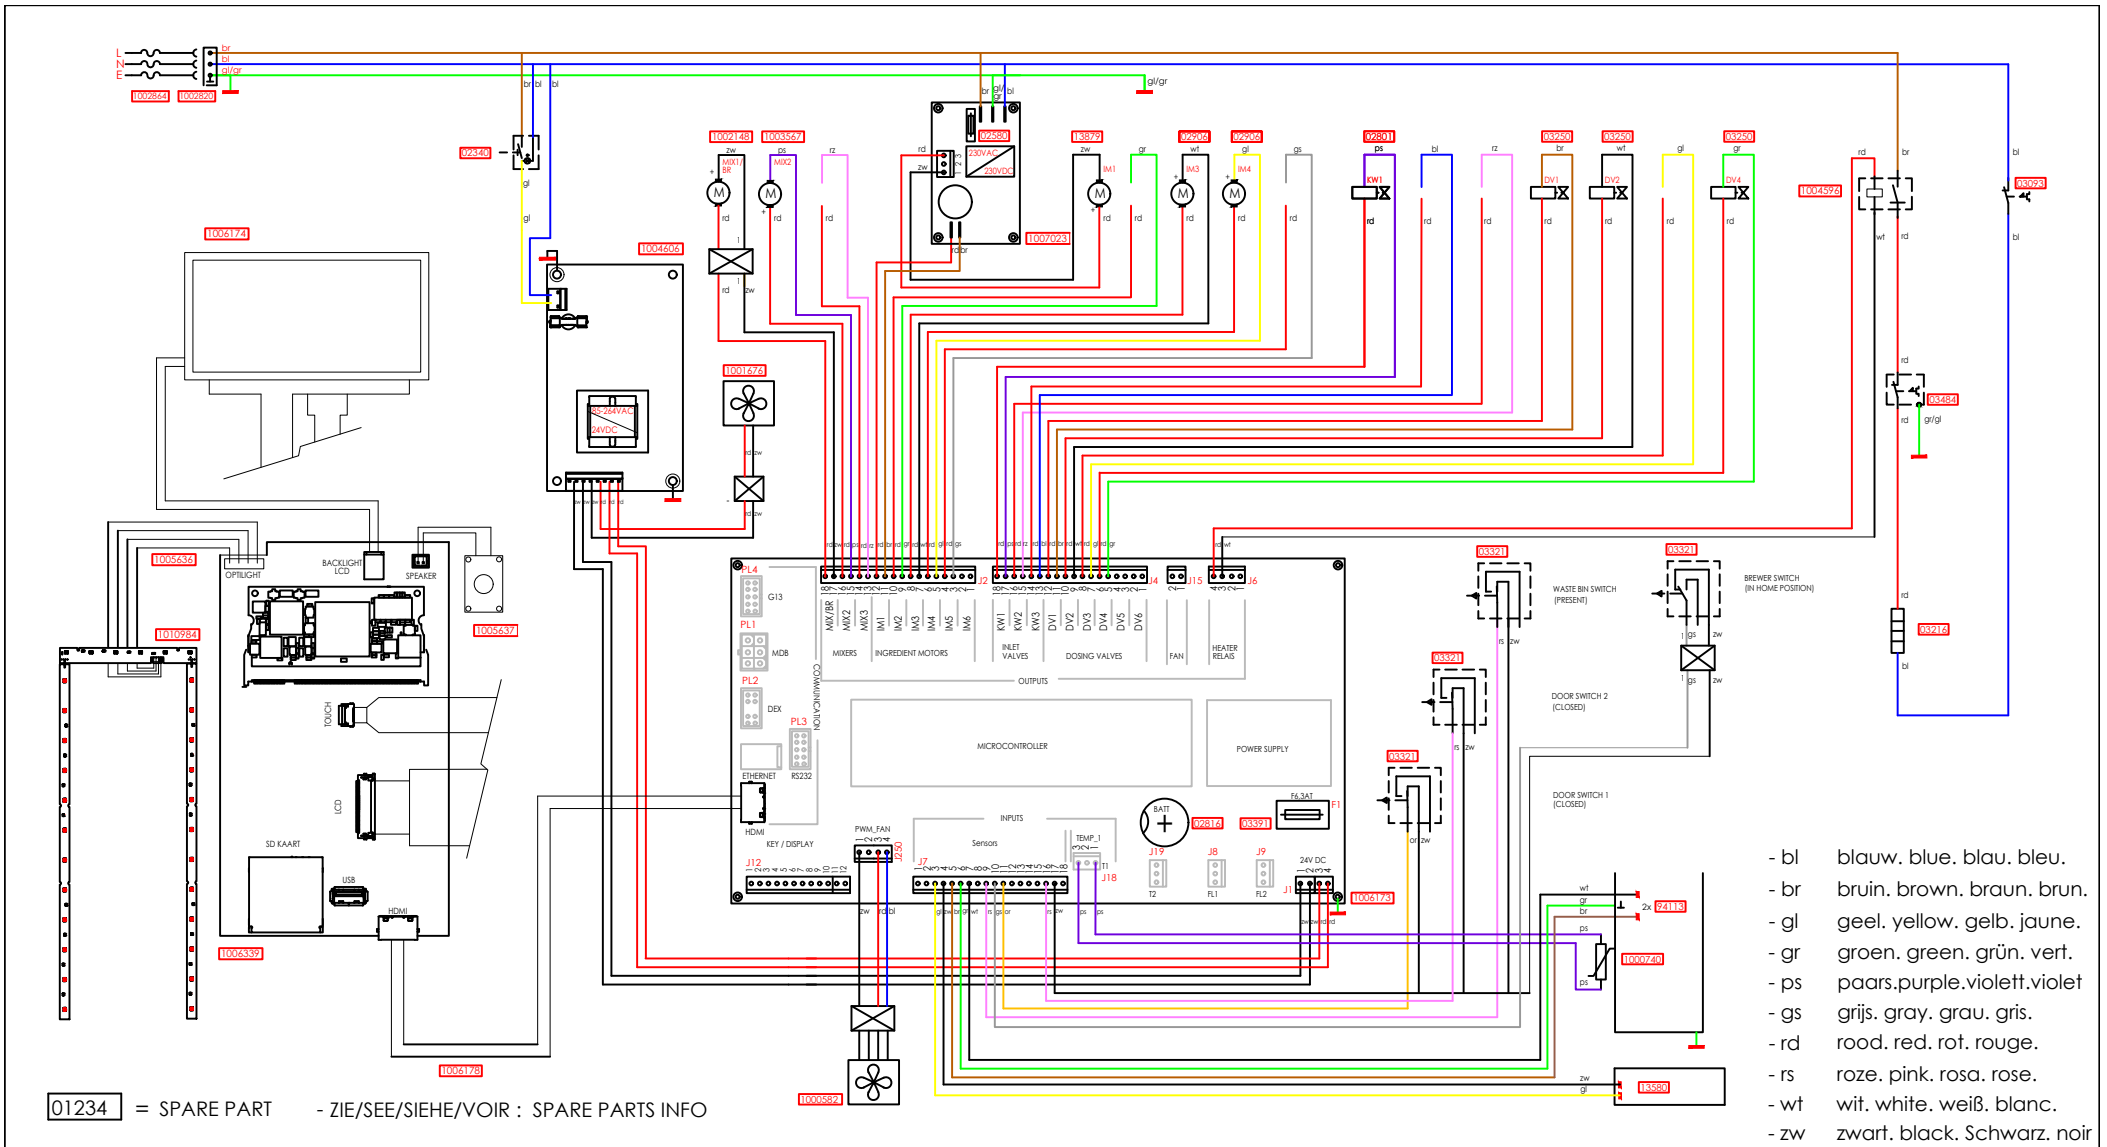

Type : OPTIFRESH BEAN 3 TOUCH Articulenumber : 1004733-1006009-1006017	From mach.nr. : 1SA 13557 Date : 05-2017	Drawing nr. : S1004733 Rev. : 1.2 Page : 1 - 1	 www.animo.eu	
	Rated voltage : 1N ~220-240V 50-60Hz 2275W (NOM) 2575W (PEAK)	Drawer : TJ Date : 31-01-17		Circuit Diagram