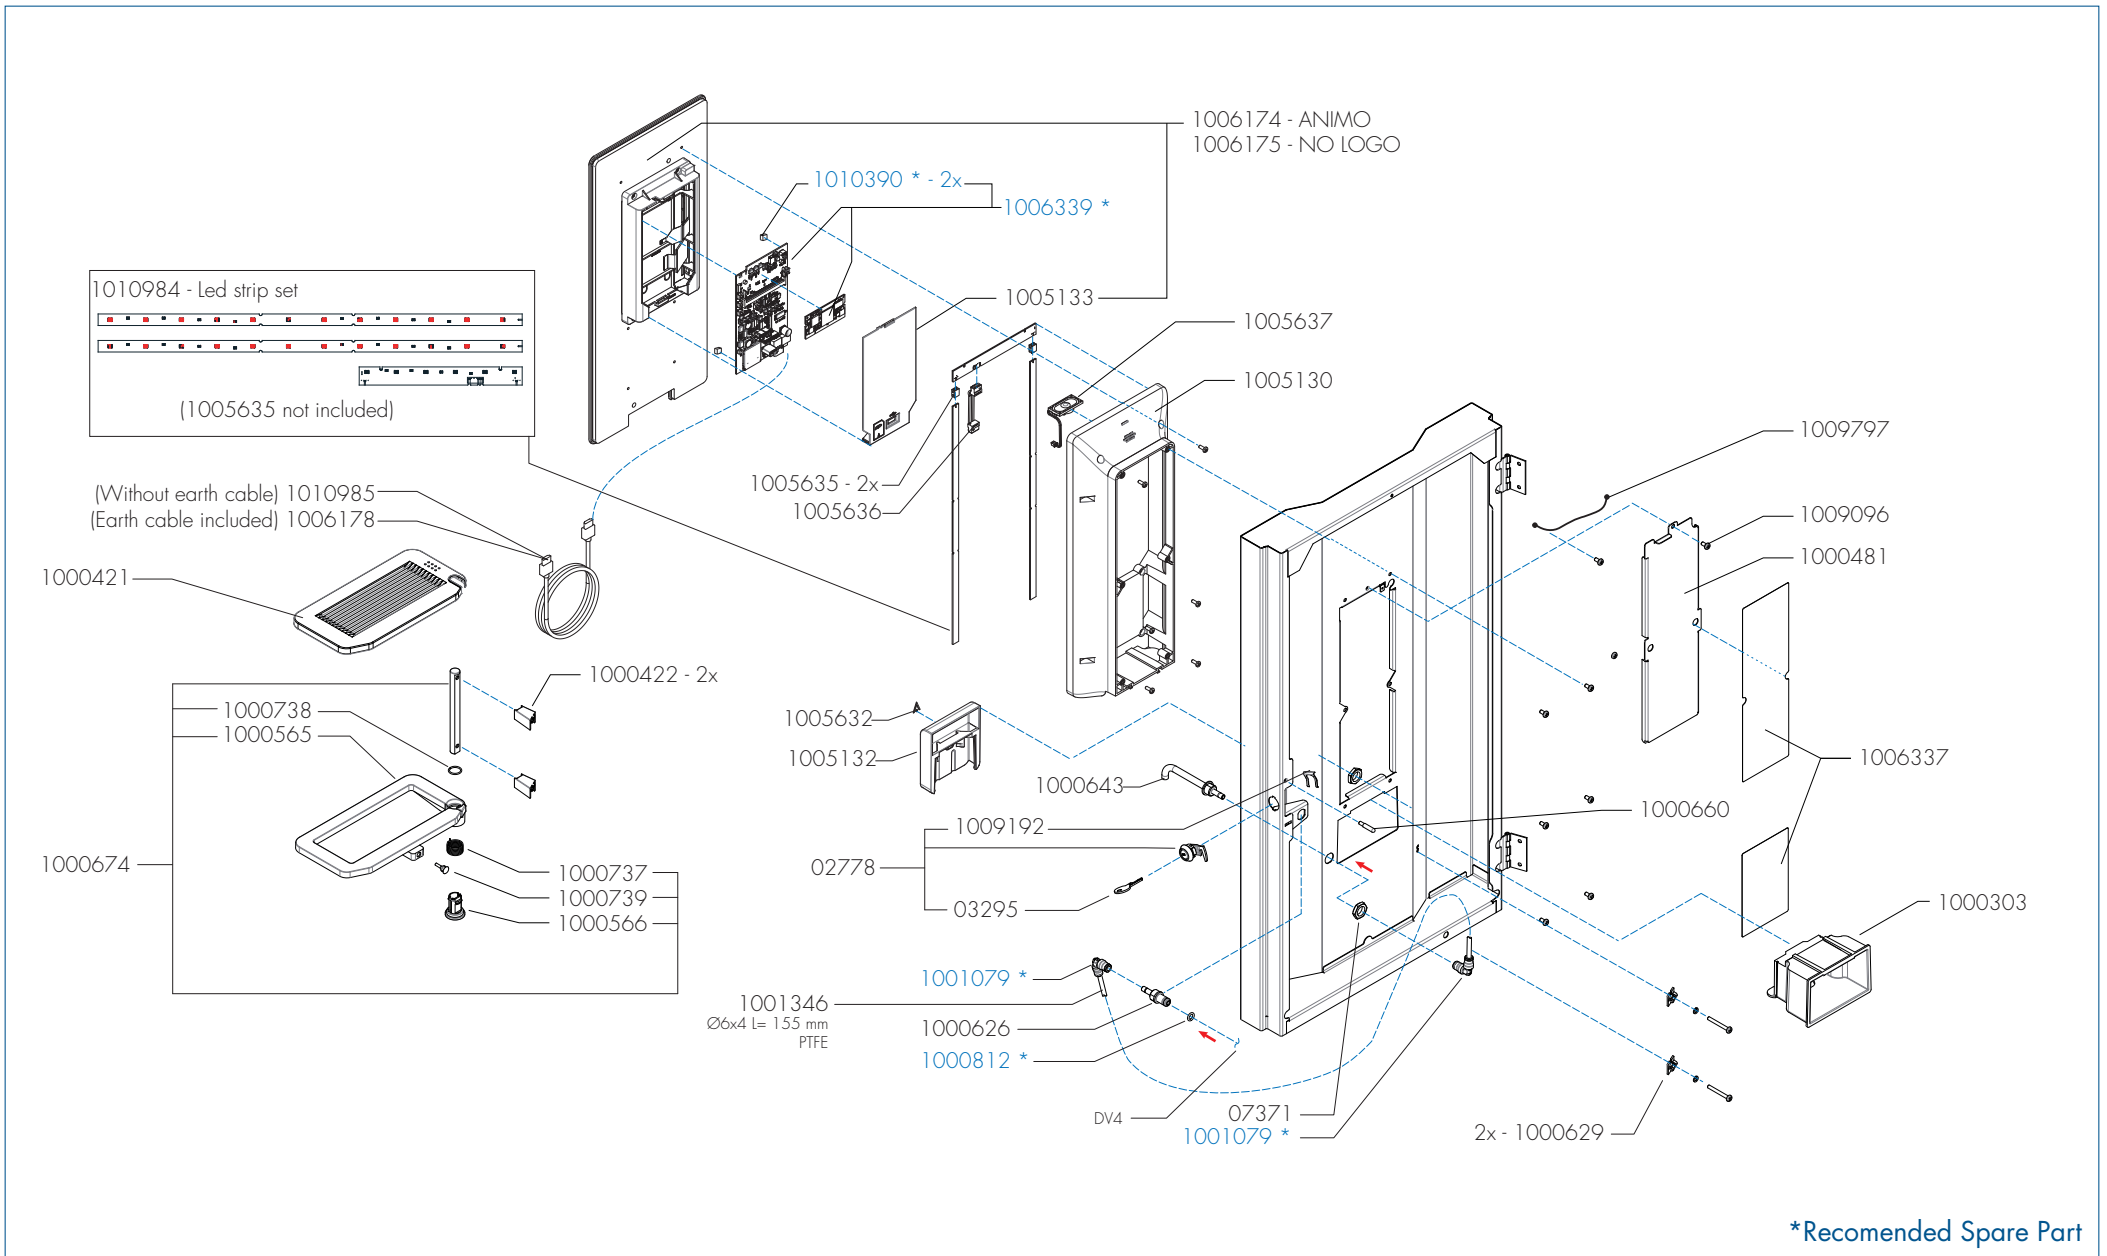

|         |  |
|---------|--|
| 1004731 | OPTIFRESH BEAN 1 TOUCH - Stainless steel |
| 1004732 | OPTIFRESH BEAN 2 TOUCH - Stainless steel |
| 1004733 | OPTIFRESH BEAN 3 TOUCH - Stainless steel |
| 1004734 | OPTIFRESH BEAN 4 TOUCH - Stainless steel |
| 1006007 | OPTIFRESH BEAN 1 TOUCH - Black           |
| 1006008 | OPTIFRESH BEAN 2 TOUCH - Black           |
| 1006009 | OPTIFRESH BEAN 3 TOUCH - Black           |
| 1006010 | OPTIFRESH BEAN 4 TOUCH - Black           |
| 1006015 | OPTIFRESH BEAN 1 TOUCH - White           |
| 1006016 | OPTIFRESH BEAN 2 TOUCH - White           |
| 1006017 | OPTIFRESH BEAN 3 TOUCH - White           |
| 1006018 | OPTIFRESH BEAN 4 TOUCH - White           |

\*Recommended Spare Part

|  |                                 |                          |                  |
|--|---------------------------------|--------------------------|------------------|
| Type : OPTIFRESH BEAN TOUCH                                | From mach. nr. : 1SA 13557      | Page : 1 - 22            | <br>www.animo.eu |
| Articlenumber : see page 1                                 | Date : 05 - 2017                | Rev : 1.1 - (08-08-2023) |                  |
| Rated voltage : 1N~ 220-240V 50-60Hz 2275W<br>2575W (PEAK) | Drawer : FdB<br>Date : 24-01-17 | <b>Spare Parts Info</b>  |                  |