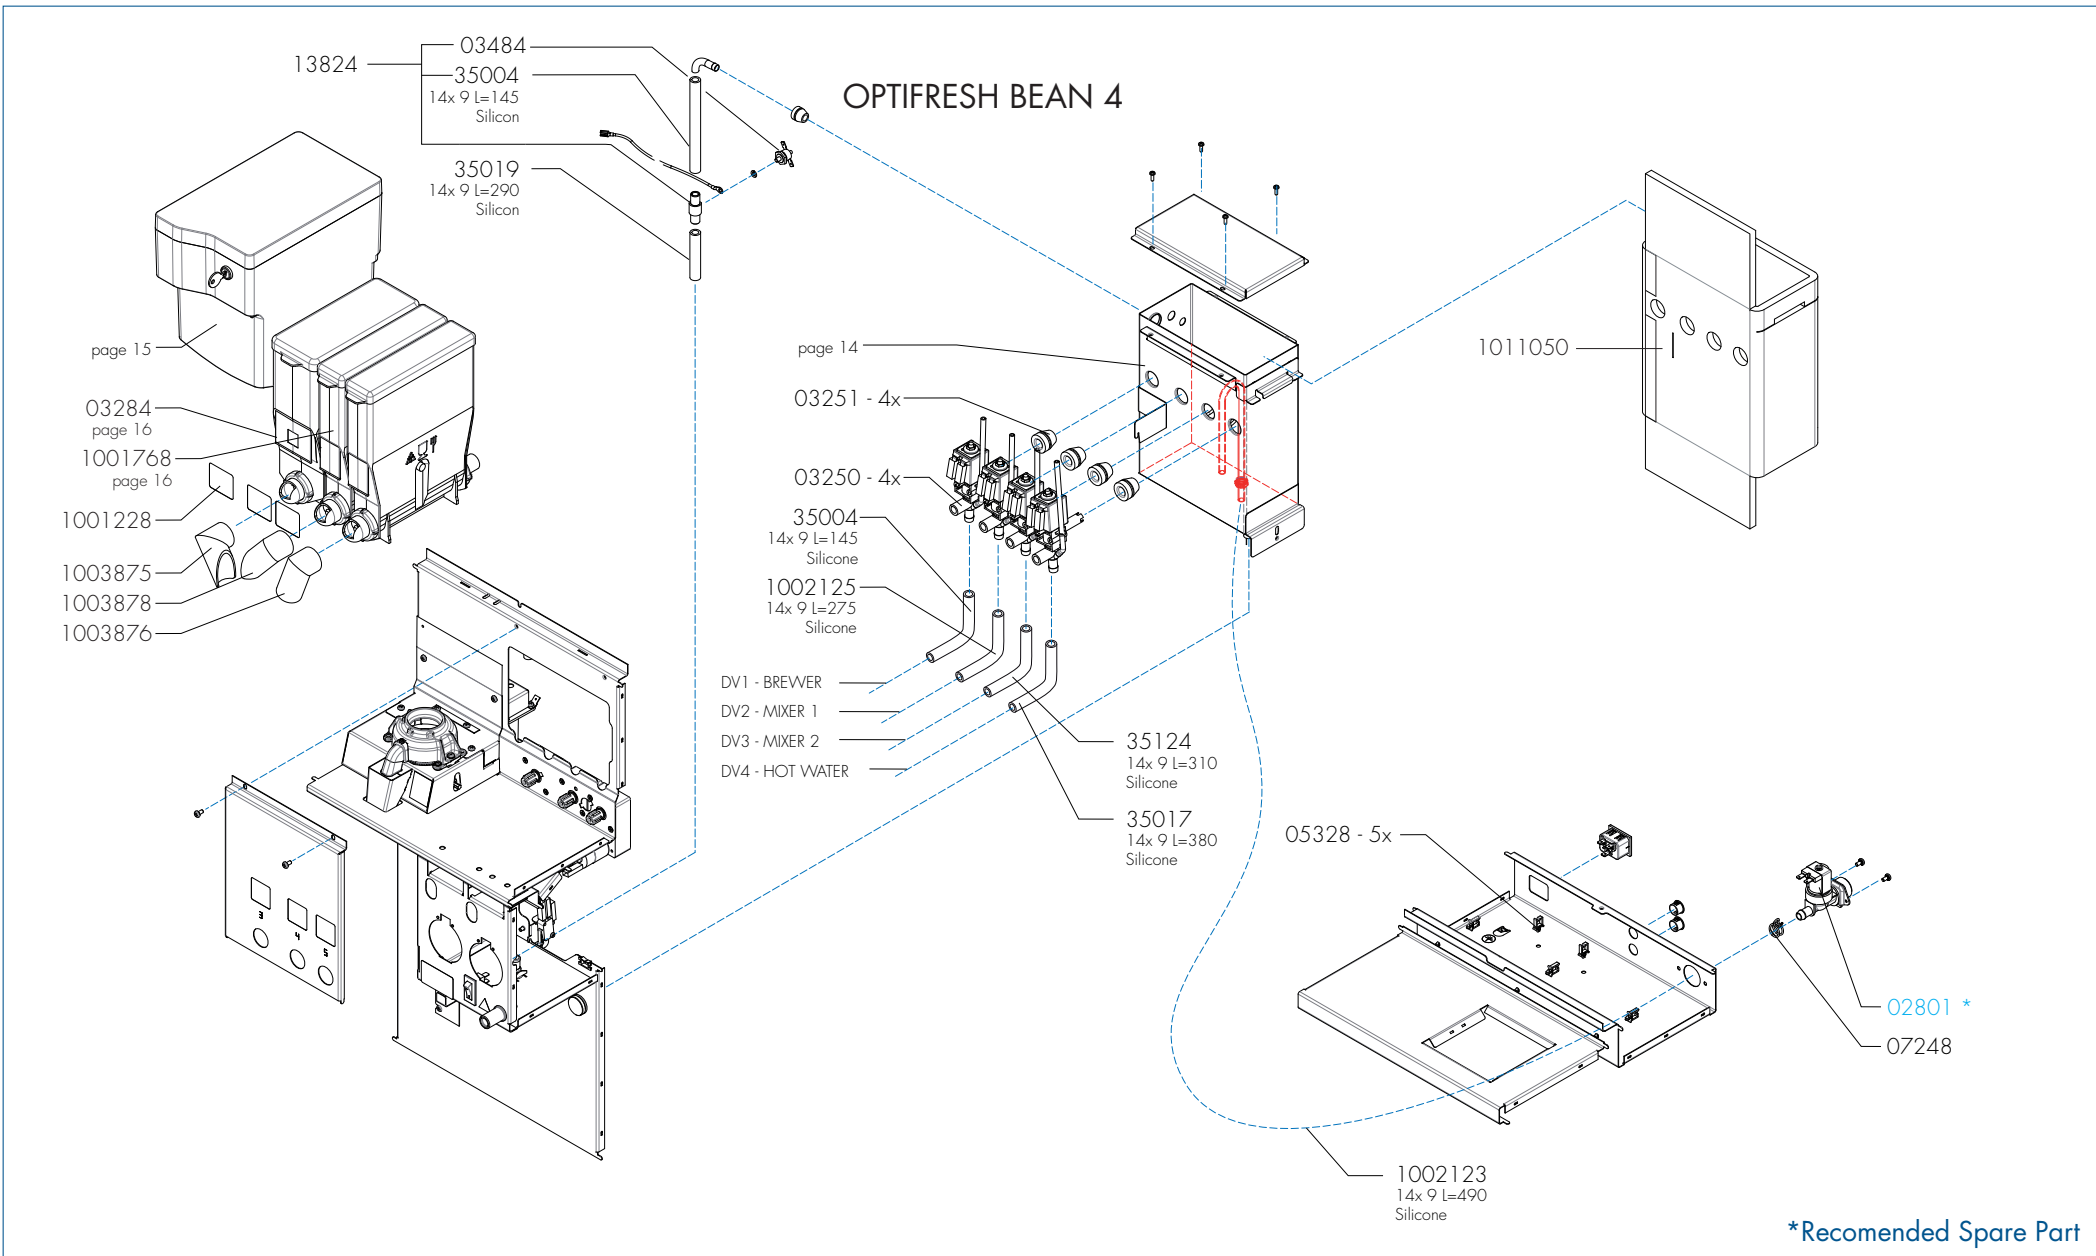

\*Recommended Spare Part

Type : OPTIFRESH BEAN TOUCH

Articlenumber : see page 1

From mach. nr. : 1SA 13557

Date : 05 - 2017

Page : 11 - 22

Rev : 1.1 - (08-08-2023)

Rated voltage : 1N~ 220-240V 50-60Hz 2275W  
2575W (PEAK)

Drawer : FdB  
Date : 24-01-17

Spare Parts Info

**ANIMO**

www.animo.eu

|  |                                 |                          |                              |
|--|---------------------------------|--------------------------|------------------------------|
| Type : OPTIFRESH BEAN TOUCH                                | From mach. nr. : 1SA 13557      | Page : 12 - 22           | <b>ANIMO</b><br>www.animo.eu |
| Articlenumber : see page 1                                 | Date : 05 - 2017                | Rev : 1.1 - (08-08-2023) |                              |
| Rated voltage : 1N~ 220-240V 50-60Hz 2275W<br>2575W (PEAK) | Drawer : FdB<br>Date : 24-01-17 | <b>Spare Parts Info</b>  |                              |