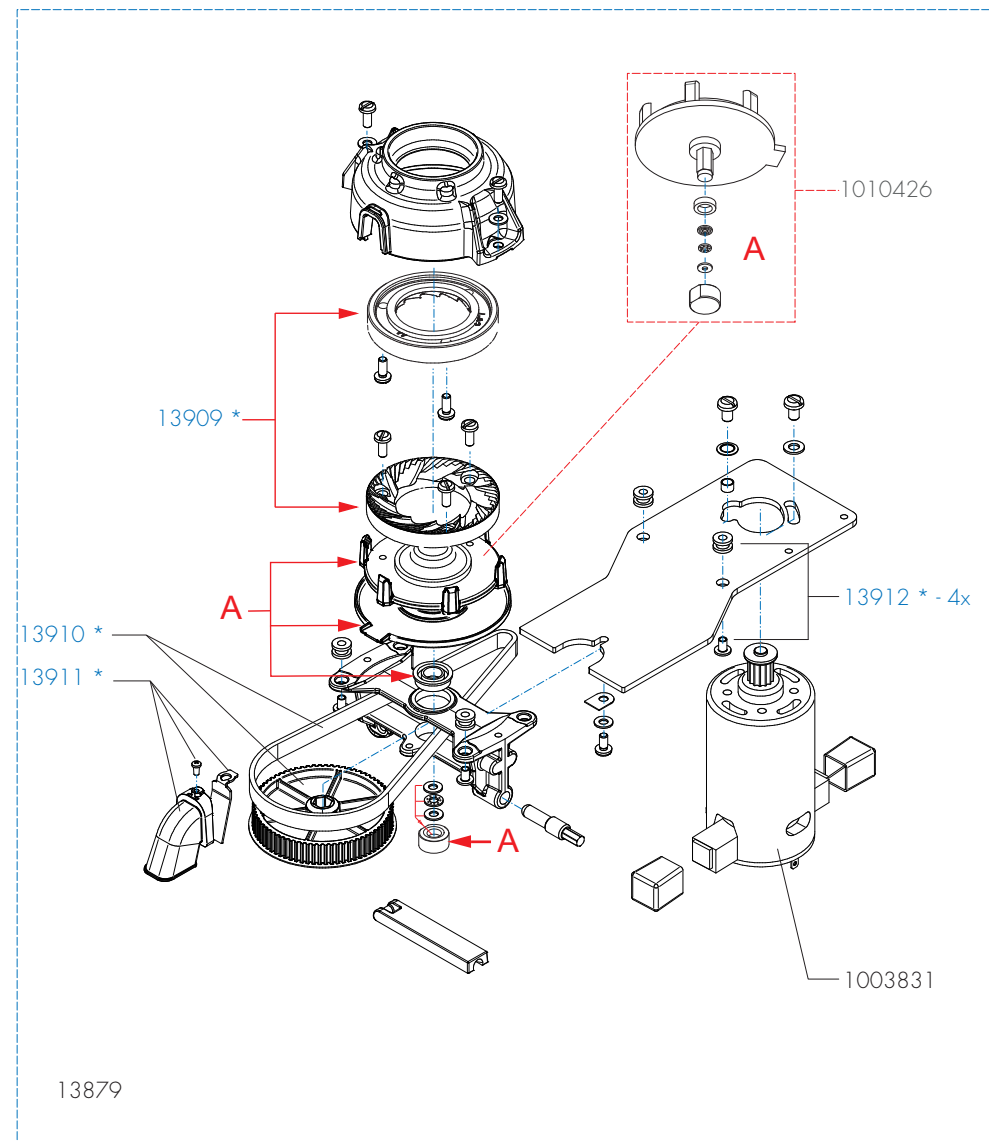

*Recommended Spare Part

Type : OPTIFRESH BEAN TOUCH	From mach. nr. : 1SA 13557	Page : 15 - 22	 www.animo.eu
Articlenumber : see page 1	Date : 05 - 2017	Rev : 1.1 - (08-08-2023)	
Rated voltage : 1N~ 220-240V 50-60Hz 2275W 2575W (PEAK)	Drawer : FdB Date : 24-01-17	Spare Parts Info