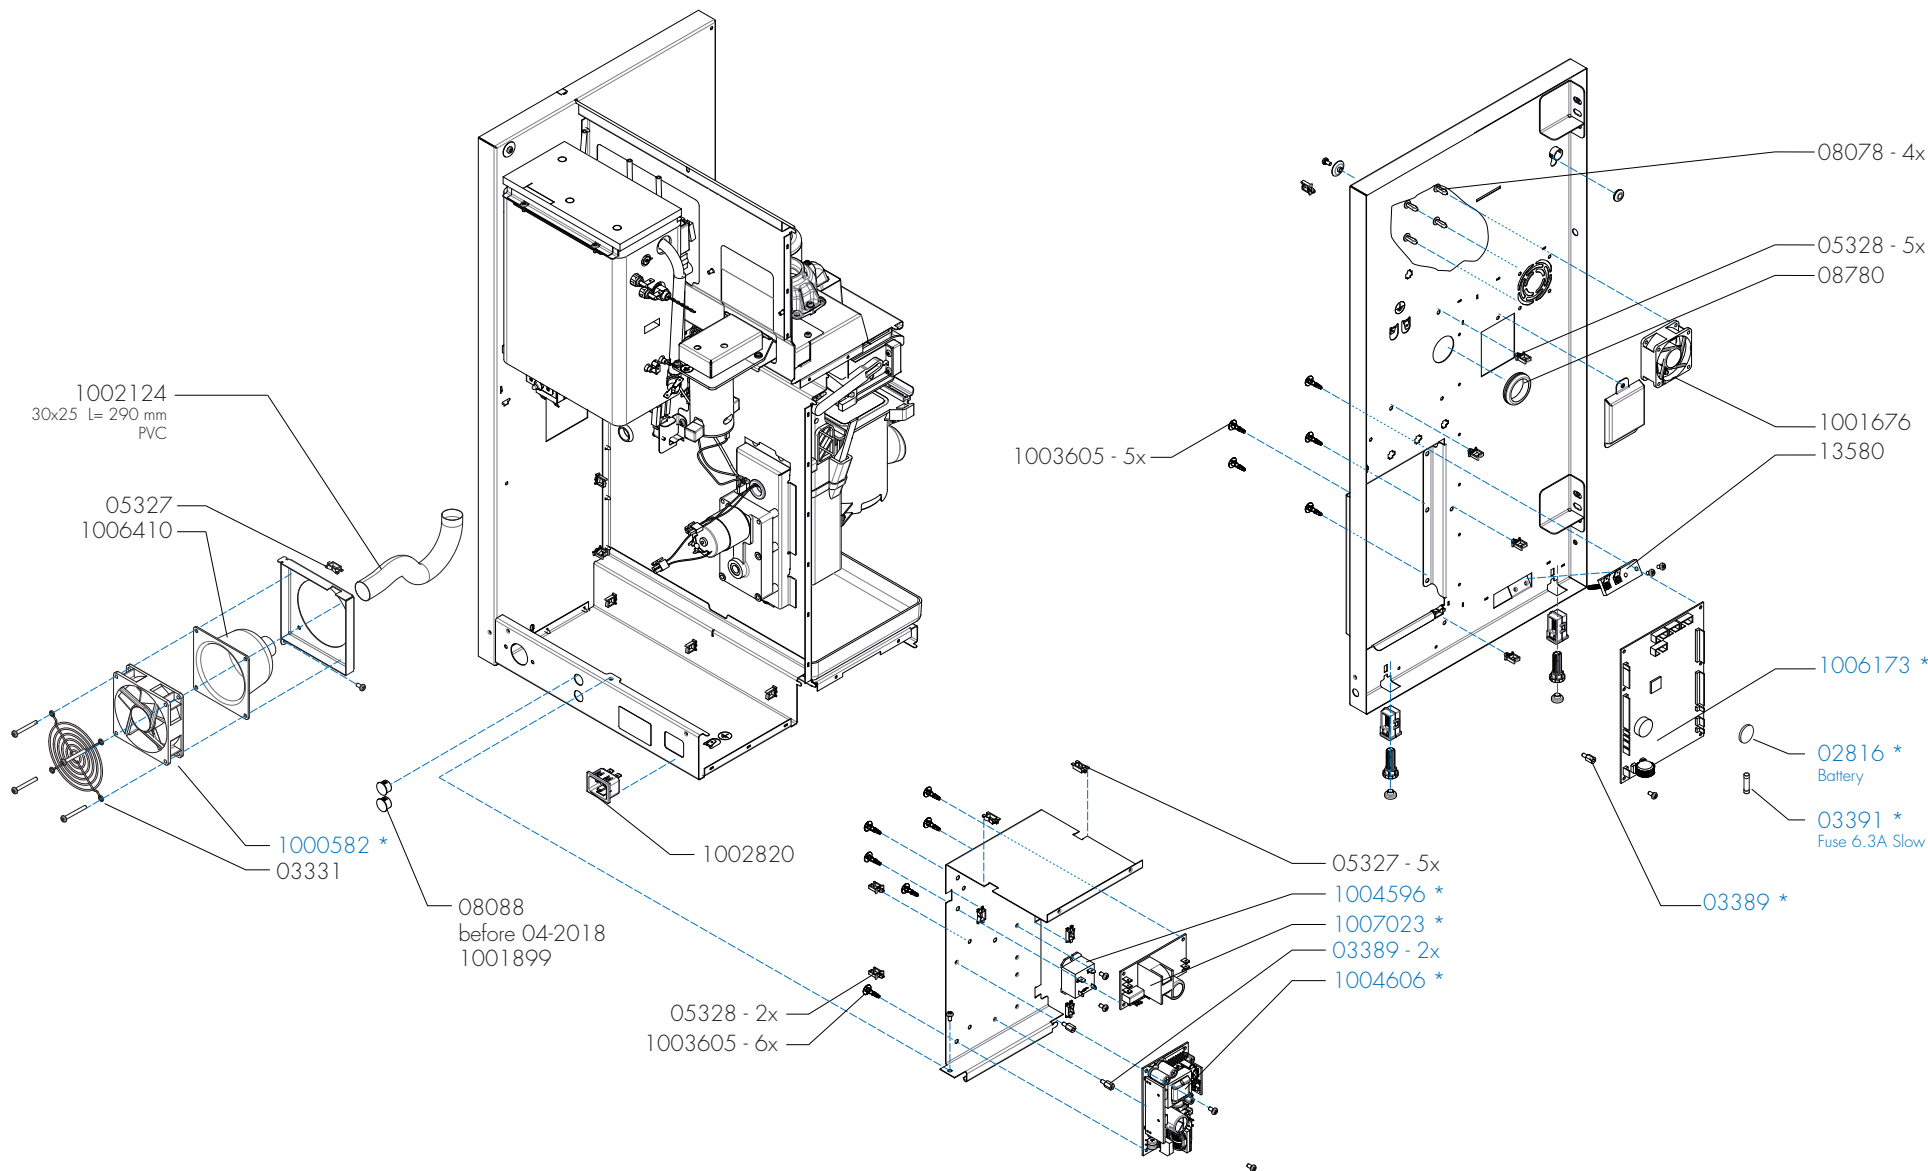

\*Recomended Spare Part

**ANIMO**  
www.animo.eu

\*Recommended Spare Part

|  |  |   |   |
|--|--|---|---|
| Type : OPTIFRESH BEAN TOUCH<br>Articulenumber : see page 1 | From mach. nr. : 1SA 13557<br>Date : 05 - 2017 | Page : 3 - 22<br>Rev : 1.1 - (08-08-2023)             | <br><a href="http://www.animo.eu">www.animo.eu</a> |
| Rated voltage : 1N~ 220-240V 50-60Hz 2275W<br>2575W (PEAK) | Drawer : FdB<br>Date : 24-01-17                | <h2 style="text-align: center;">Spare Parts Info</h2> |   |