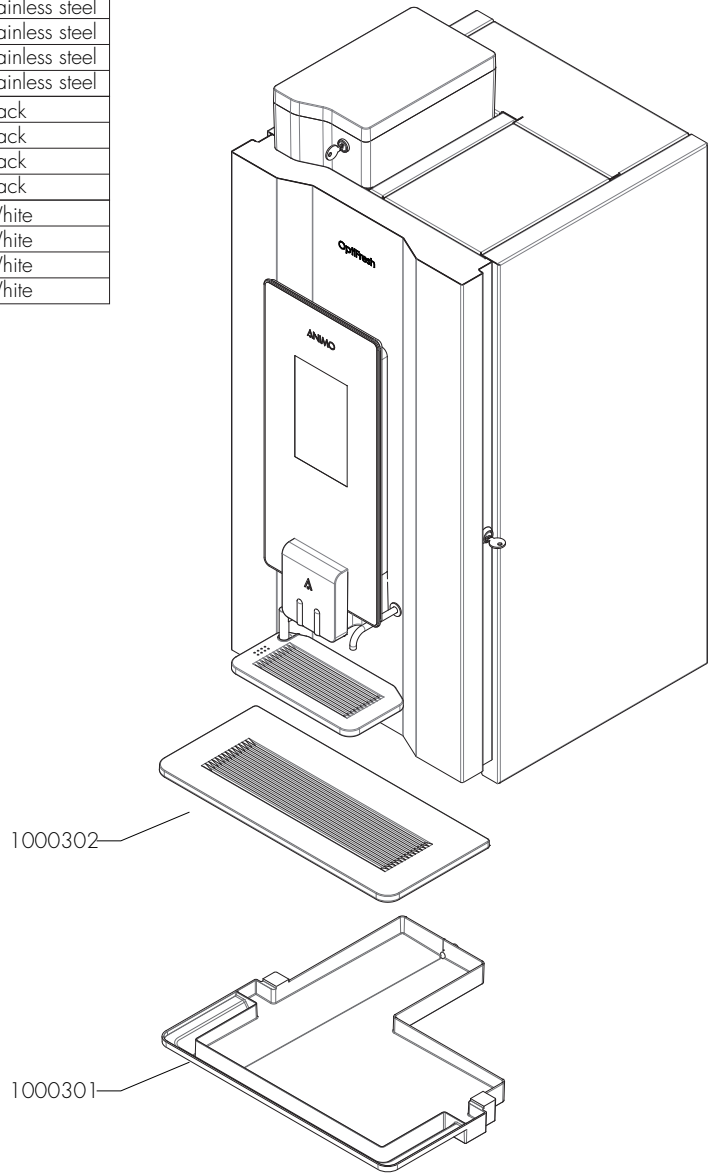

|         |  |
|---------|--|
| 1004731 | OPTIFRESH BEAN 1 TOUCH - Stainless steel |
| 1004732 | OPTIFRESH BEAN 2 TOUCH - Stainless steel |
| 1004733 | OPTIFRESH BEAN 3 TOUCH - Stainless steel |
| 1004734 | OPTIFRESH BEAN 4 TOUCH - Stainless steel |
| 1006007 | OPTIFRESH BEAN 1 TOUCH - Black           |
| 1006008 | OPTIFRESH BEAN 2 TOUCH - Black           |
| 1006009 | OPTIFRESH BEAN 3 TOUCH - Black           |
| 1006010 | OPTIFRESH BEAN 4 TOUCH - Black           |
| 1006015 | OPTIFRESH BEAN 1 TOUCH - White           |
| 1006016 | OPTIFRESH BEAN 2 TOUCH - White           |
| 1006017 | OPTIFRESH BEAN 3 TOUCH - White           |
| 1006018 | OPTIFRESH BEAN 4 TOUCH - White           |

\*Recommended Spare Part

|  |                                 |                          |                  |
|--|---------------------------------|--------------------------|------------------|
| Type : OPTIFRESH BEAN TOUCH                                | From mach. nr. : 1SA 13557      | Page : 1 - 22            | <br>www.animo.eu |
| Articlenumber : see page 1                                 | Date : 05 - 2017                | Rev : 1.1 - (08-08-2023) |                  |
| Rated voltage : 1N~ 220-240V 50-60Hz 2275W<br>2575W (PEAK) | Drawer : FdB<br>Date : 24-01-17 | <b>Spare Parts Info</b>  |                  |