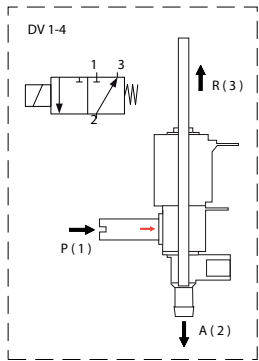

Page : 16 - 22

Rev : 1.1 - (08-08-2023)

Spare Parts Info

ANIMO

www.animo.eu

Accessories

\*Recommended Spare Part

|   |   |   |   |
|---|---|---|---|
| <p>Type : OPTIFRESH BEAN TOUCH<br/>                 Articlenumber : see page 1</p>  | <p>From mach. nr. : 1SA 13557<br/>                 Date : 05 - 2017</p> | <p>Page : 17 - 22<br/>                 Rev : 1.1 - (08-08-2023)</p> | <p><b>ANIMO</b><br/>                 www.animo.eu</p> |
| <p>Rated voltage : 1N~ 220-240V 50-60Hz 2275W<br/>                 2575W (PEAK)</p> | <p>Drawer : FdB<br/>                 Date : 24-01-17</p>                | <p><b>Spare Parts Info</b></p>                                      |   |