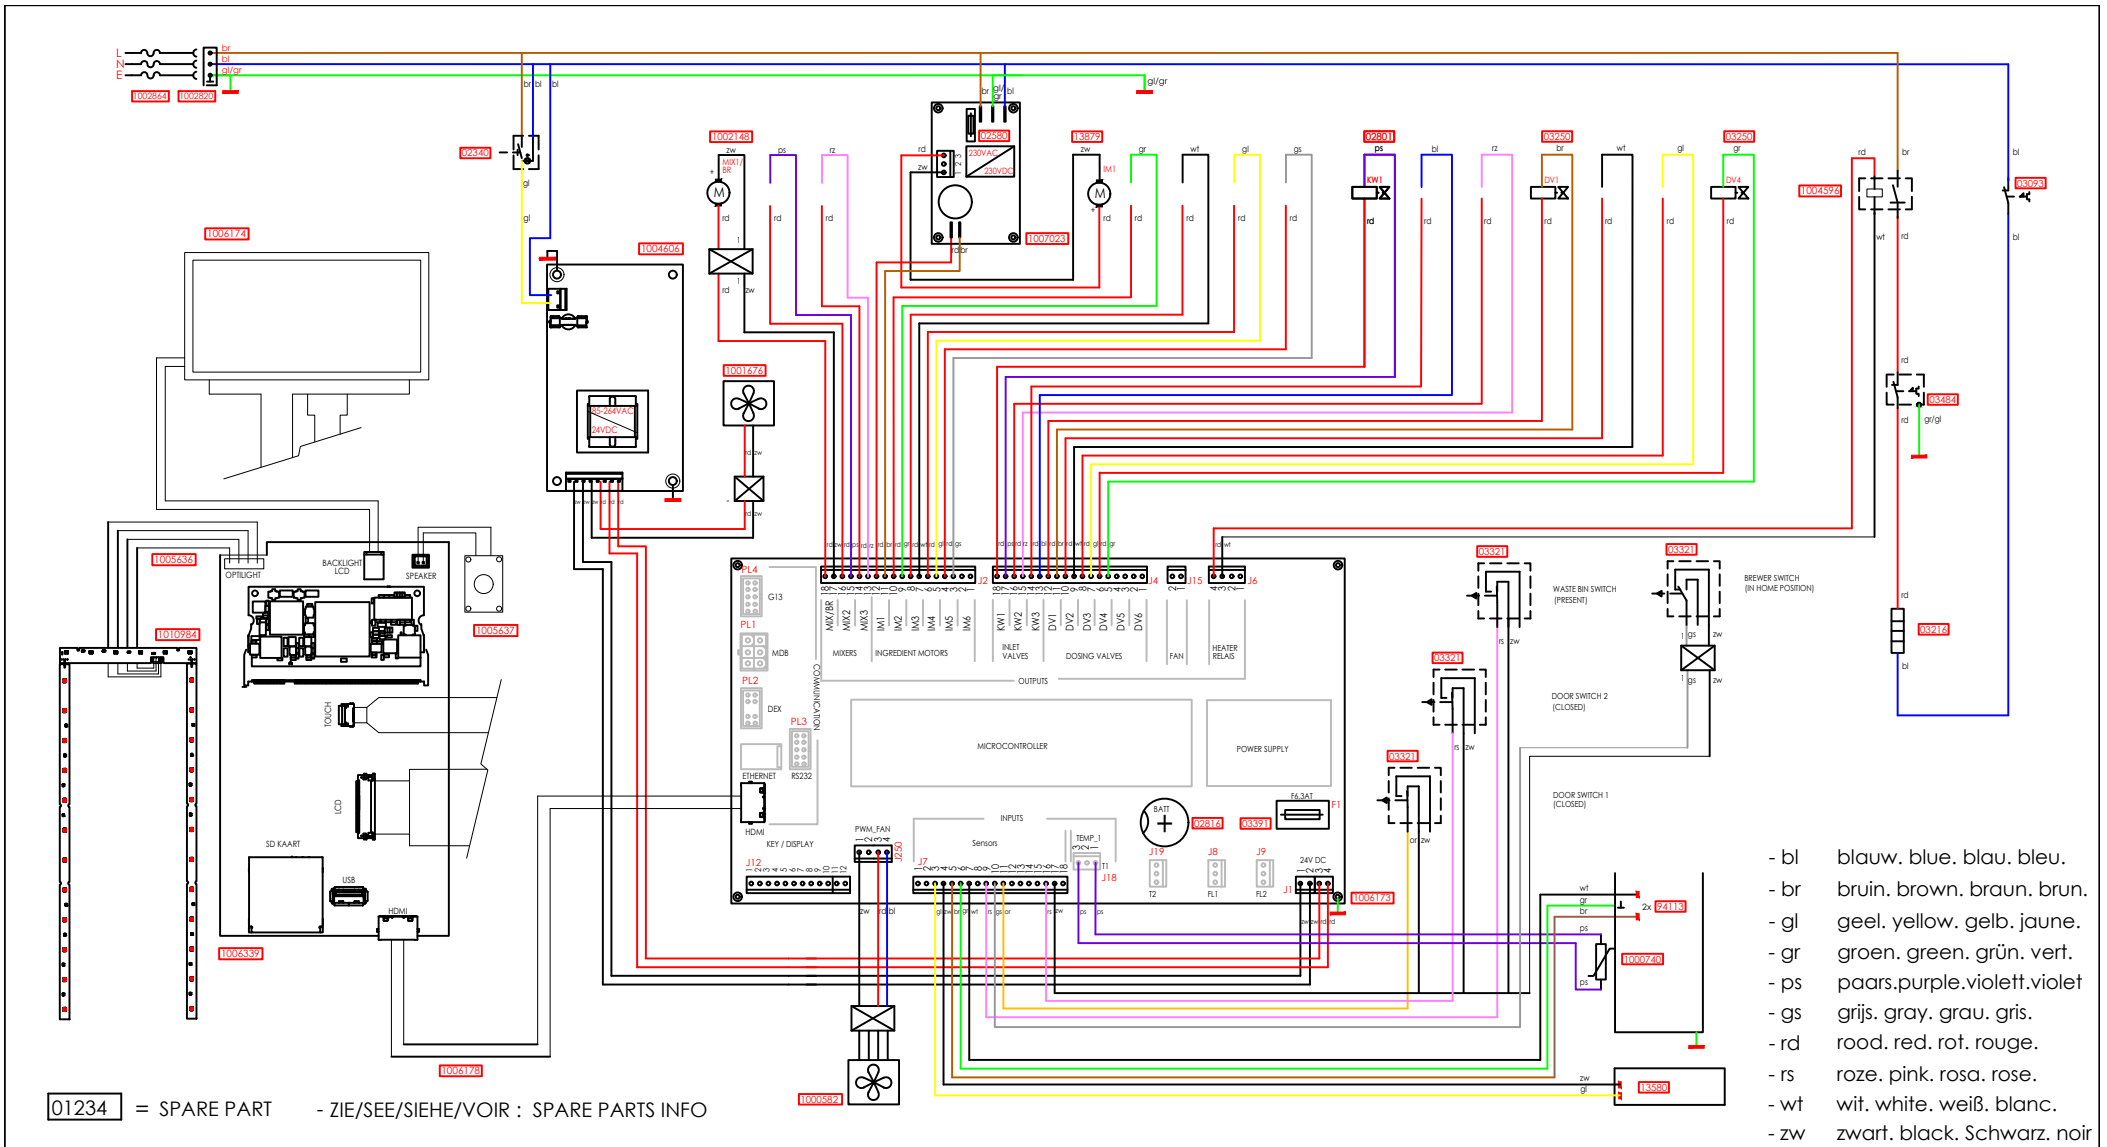

Type : OPTIFRESH BEAN 1 TOUCH Articlenumber : 1004731-1006007-1006015	From mach.nr. : 1SA 13557	Drawing nr. : S1004731	
	Date : 05-2017	Rev. : 1.2	Page : 1 -1
Rated voltage : 1N ~220-240V 50-60Hz 2275W (NOM) 2575W (PEAK)	Drawer : TJ Date : 31-01-17	Circuit Diagram