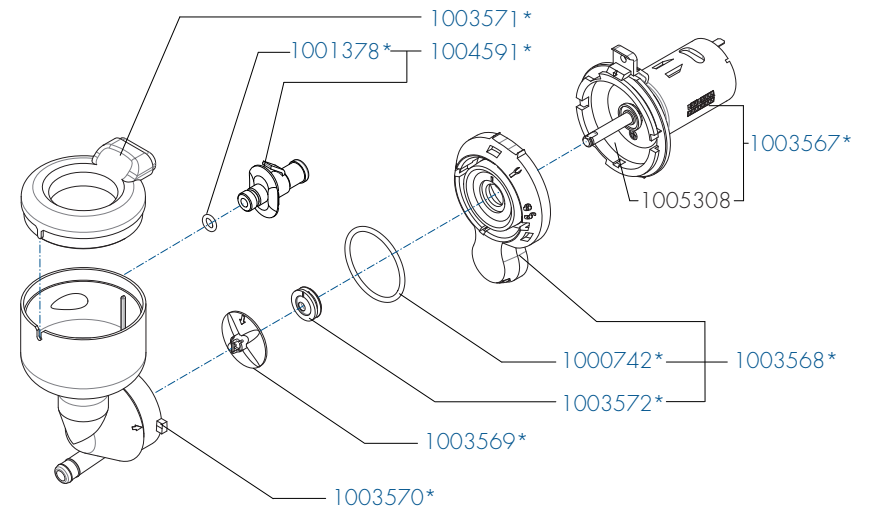

*Recomended Spare Part

Type : OPTIFRESH BEAN TOUCH

Articlenumber : see page 1

Rated voltage : 1N~ 220-240V 50-60Hz 2275W
2575W (PEAK)

From mach. nr. : 1SA 13557

Date : 05 - 2017

Drawer : FdB

Date : 24-01-17

Page : 16 - 22

Rev : 1.1 - (08-08-2023)

Spare Parts Info

ANIMO

www.animo.eu