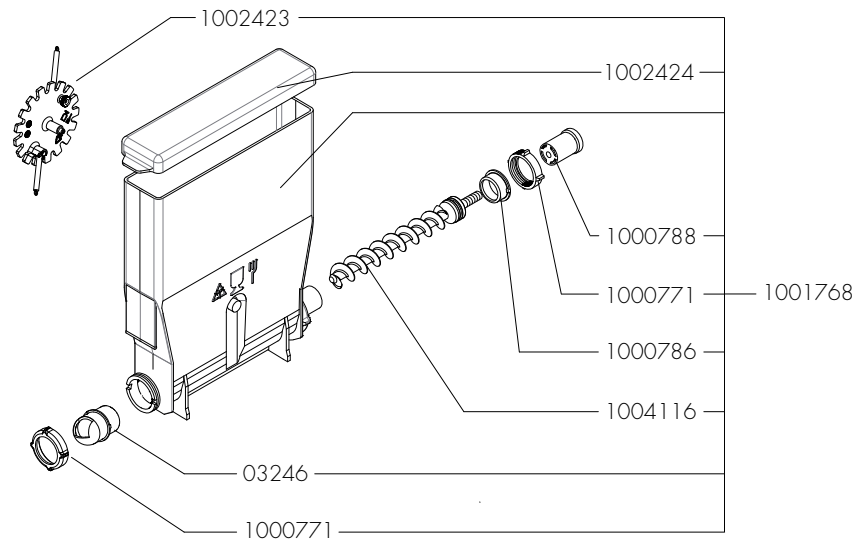

*Recomended Spare Part

Type : OPTIFRESH BEAN TOUCH

Articlenumber : see page 1

Rated voltage : 1N~ 220-240V 50-60Hz 2275W
2575W (PEAK)

From mach. nr. : 1SA 13557

Date : 05 - 2017

Drawer : FdB

Date : 24-01-17

Page : 16 - 22

Rev : 1.1 - (08-08-2023)

Spare Parts Info

ANIMO

www.animo.eu