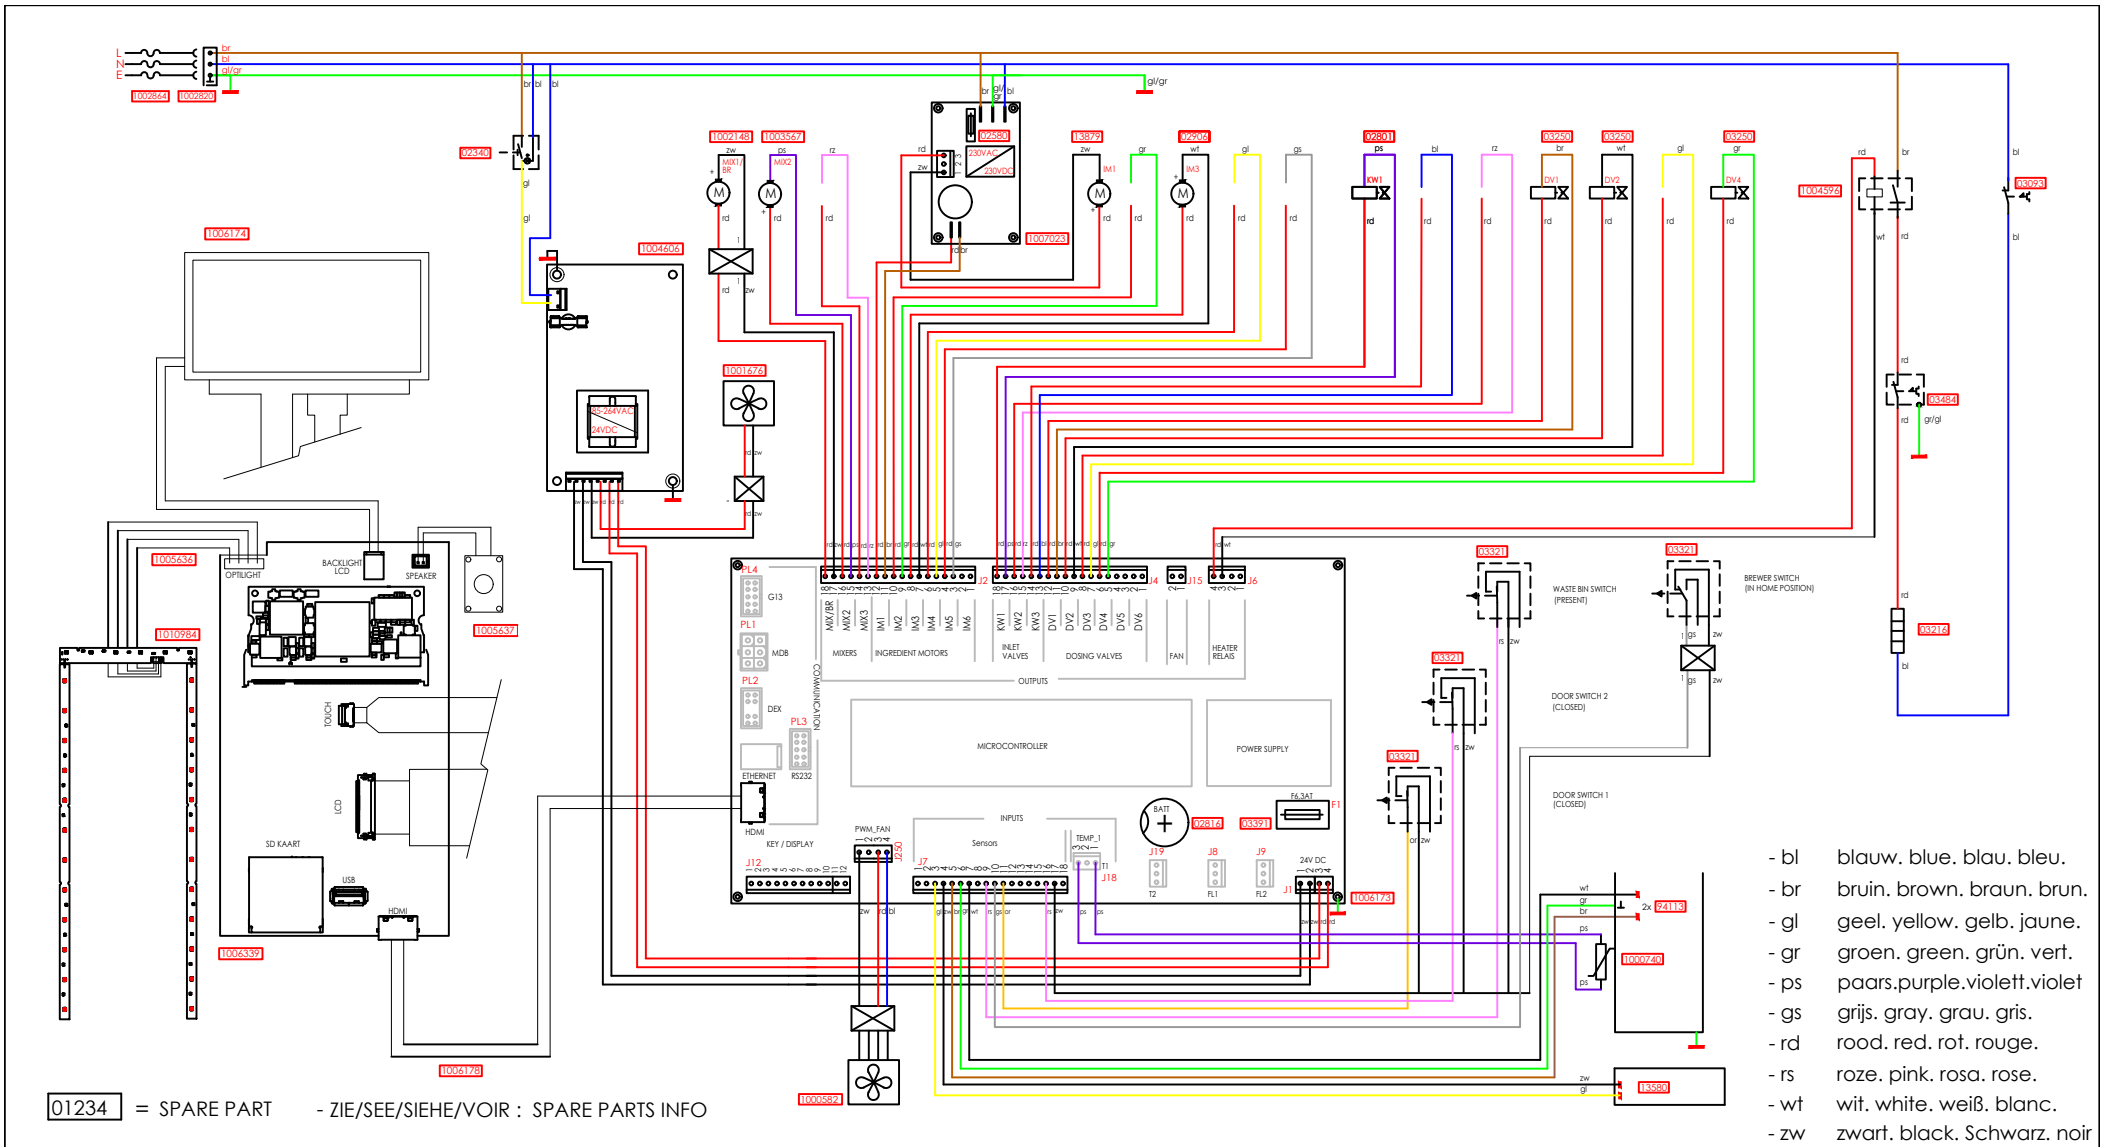

Type : OPTIFRESH BEAN 2 TOUCH Articulenumber : 1004732-1006008-1006016	From mach.nr. : 1SA 13557 Date : 05-2017	Drawing nr. : S1004732 Rev. : 1.2 Page : 1-1	 www.animo.eu	
	Rated voltage : 1N ~220-240V 50-60Hz 2275W (NOM) 2575W (PEAK)	Drawer : TJ Date : 31-01-17		Circuit Diagram