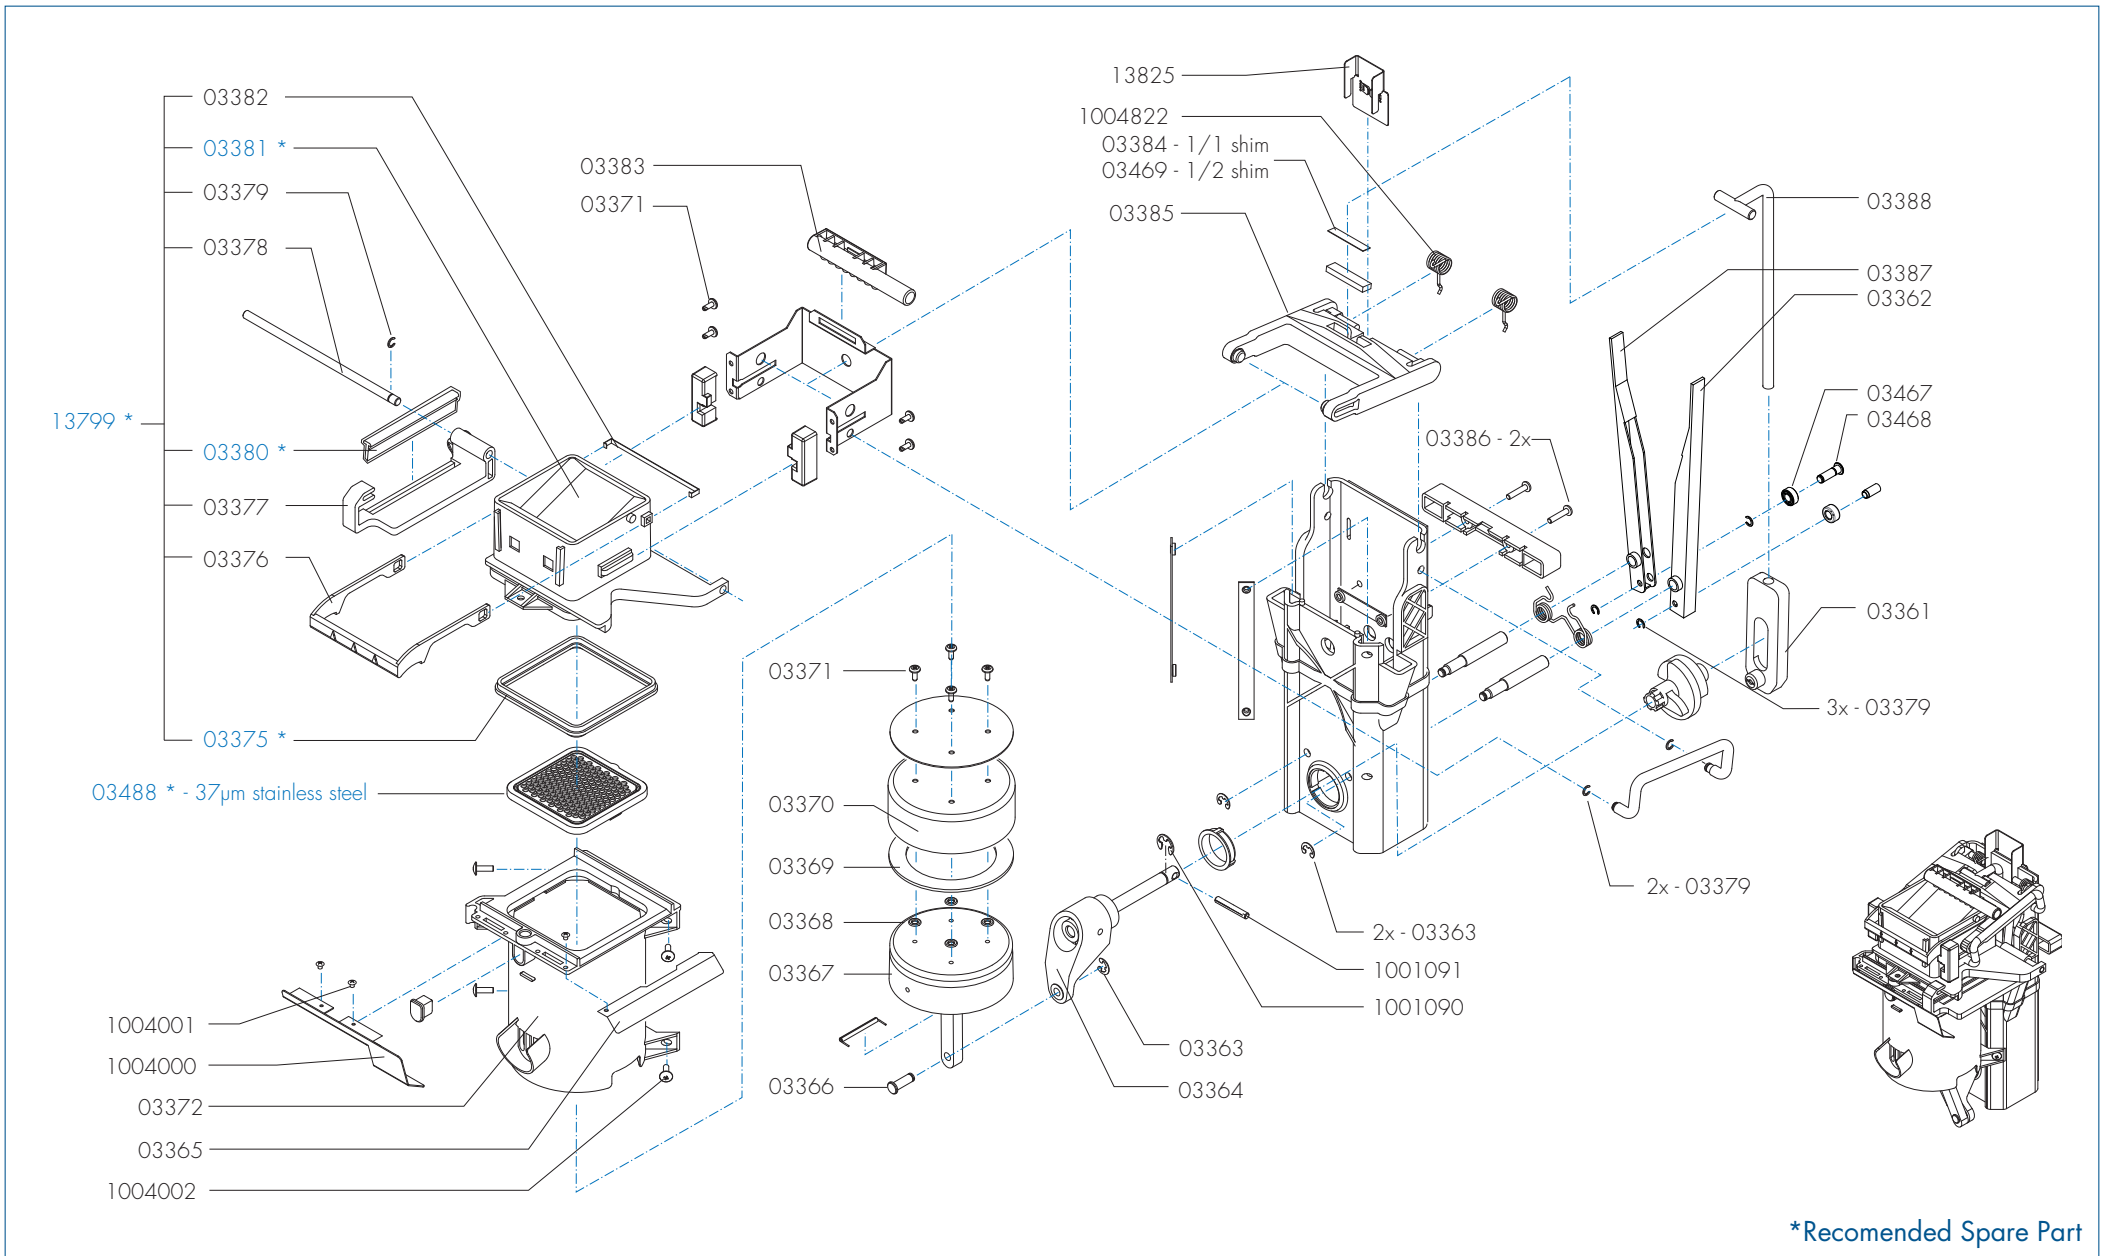

Drawer : FdB  
Date : 24-01-17

Spare Parts Info

**ANIMO**

www.animo.eu

|  |                                 |                          |                              |
|--|---------------------------------|--------------------------|------------------------------|
| Type : OPTIFRESH BEAN TOUCH                                | From mach. nr. : 1SA 13557      | Page : 12 - 22           | <b>ANIMO</b><br>www.animo.eu |
| Articlenumber : see page 1                                 | Date : 05 - 2017                | Rev : 1.1 - (08-08-2023) |                              |
| Rated voltage : 1N~ 220-240V 50-60Hz 2275W<br>2575W (PEAK) | Drawer : FdB<br>Date : 24-01-17 | <b>Spare Parts Info</b>  |                              |