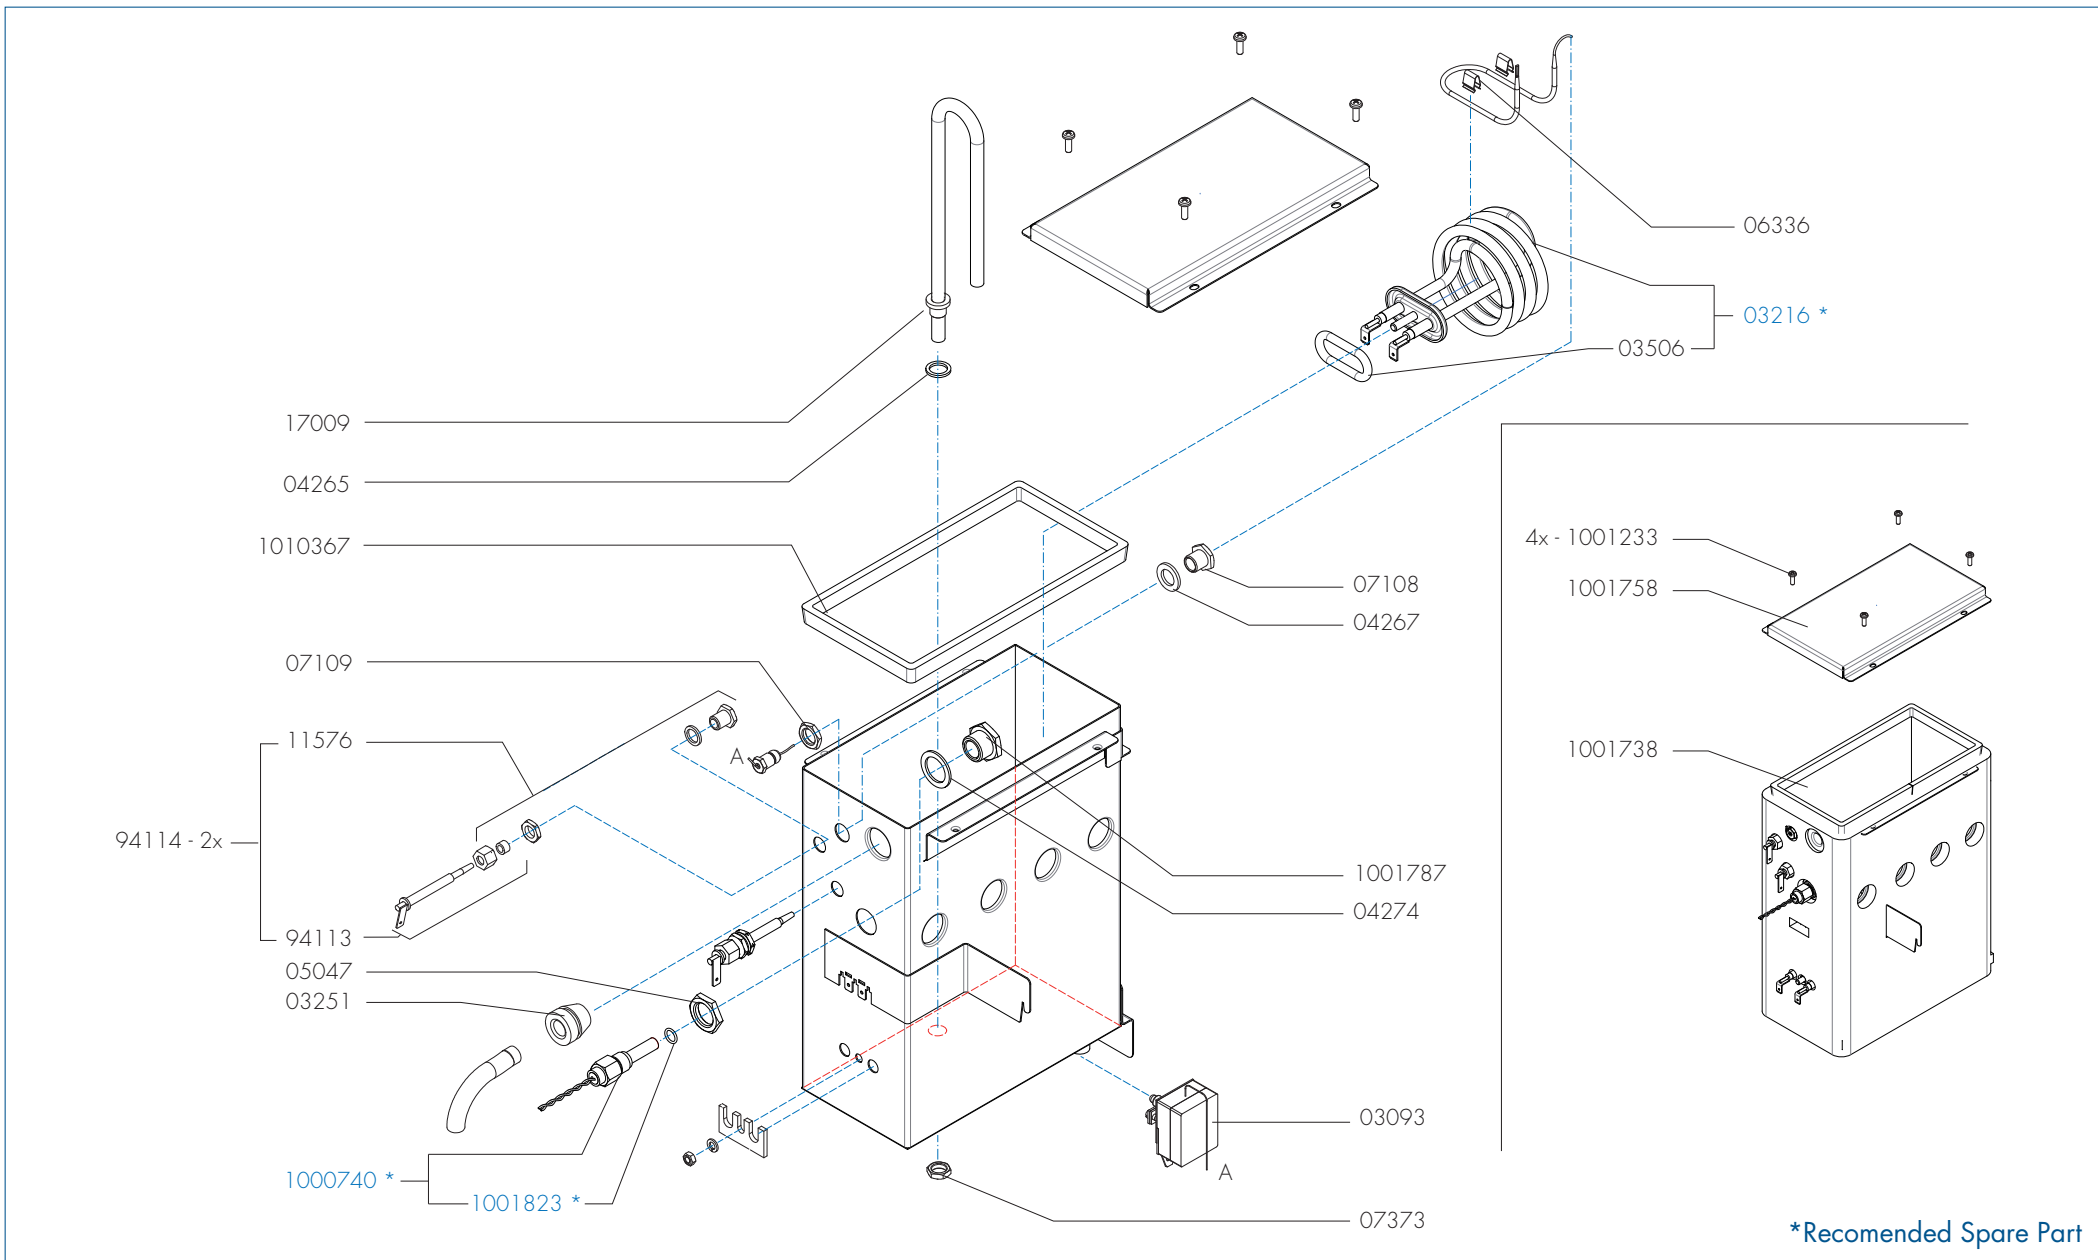

Type : OPTIFRESH BEAN TOUCH	From mach. nr. : 1SA 13557	Page : 14 - 22	 www.animo.eu
Articlenumber : see page 1	Date : 05 - 2017	Rev : 1.1 - (08-08-2023)	
Rated voltage : 1N~ 220-240V 50-60Hz 2275W 2575W (PEAK)	Drawer : FdB Date : 24-01-17	Spare Parts Info