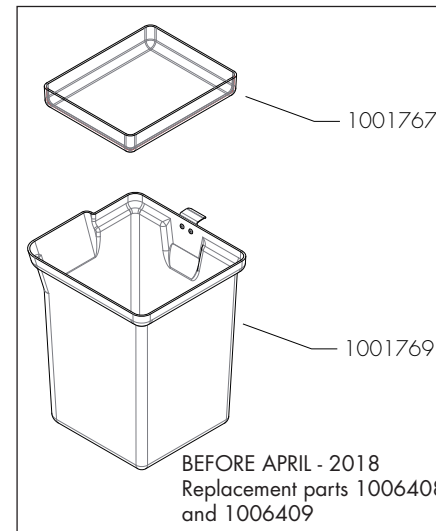

*Recommended Spare Part

Type : OPTIFRESH TOUCH
 Articulenumber : see page 1

From mach. nr. : 1SA 13557
 Date : 05 - 2017

Page : 1 - 22
 Rev : 1.1 (08-08-2023)

Rated voltage : 1N~ 220-240V 50-60Hz 2275W

Drawer : FdB
 Date : 24-01-17