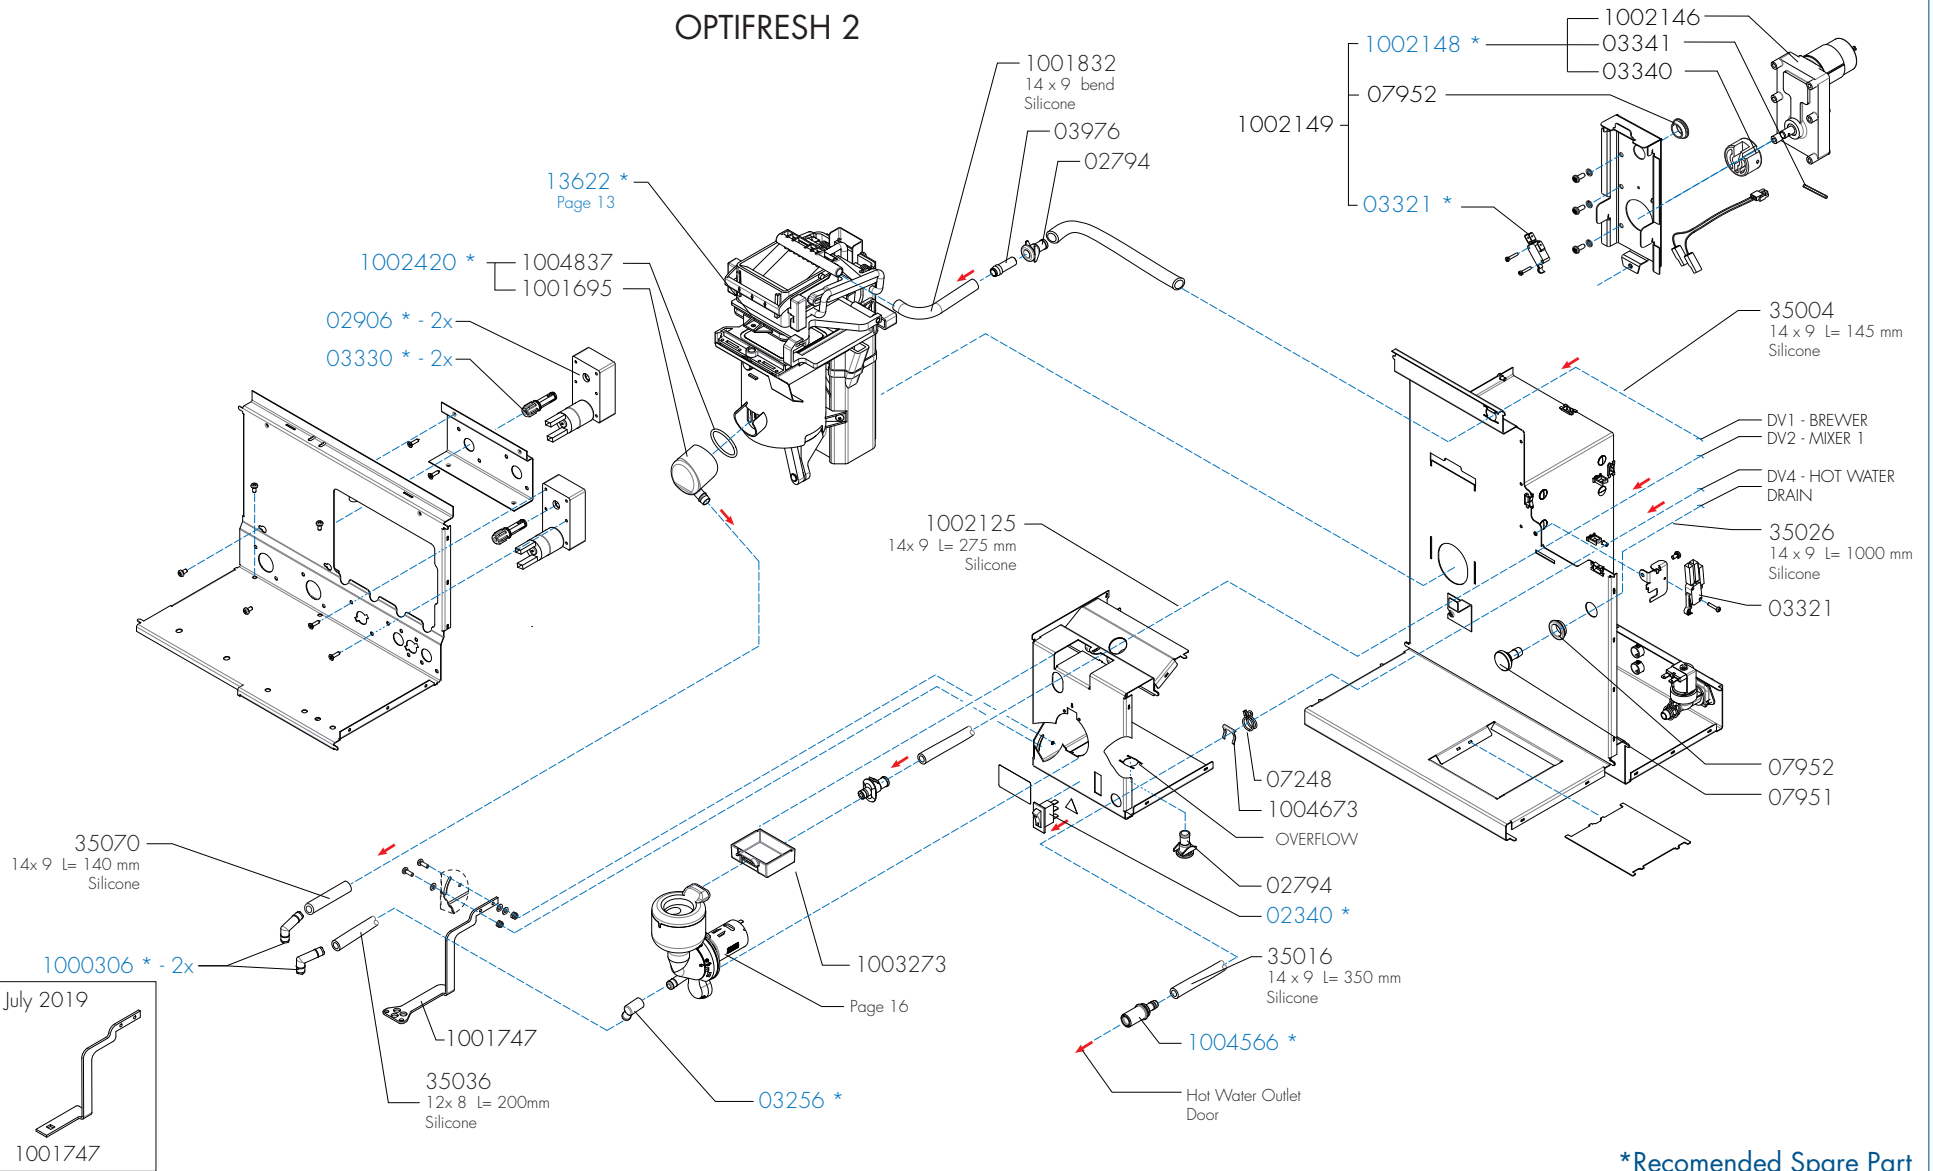

OPTIFRESH 2

*Recommended Spare Part

Type : OPTIFRESH TOUCH
Articulenumber : see page 1

From mach. nr. : 1SA 13557
Date : 05 - 2017

Page : 6 - 22
Rev : 1.1 (08-08-2023)

Rated voltage : 1N~ 220-240V 50-60Hz 2275W

Drawer : FdB
Date : 24-01-17

Spare Parts Info

ANIMO

www.animo.eu