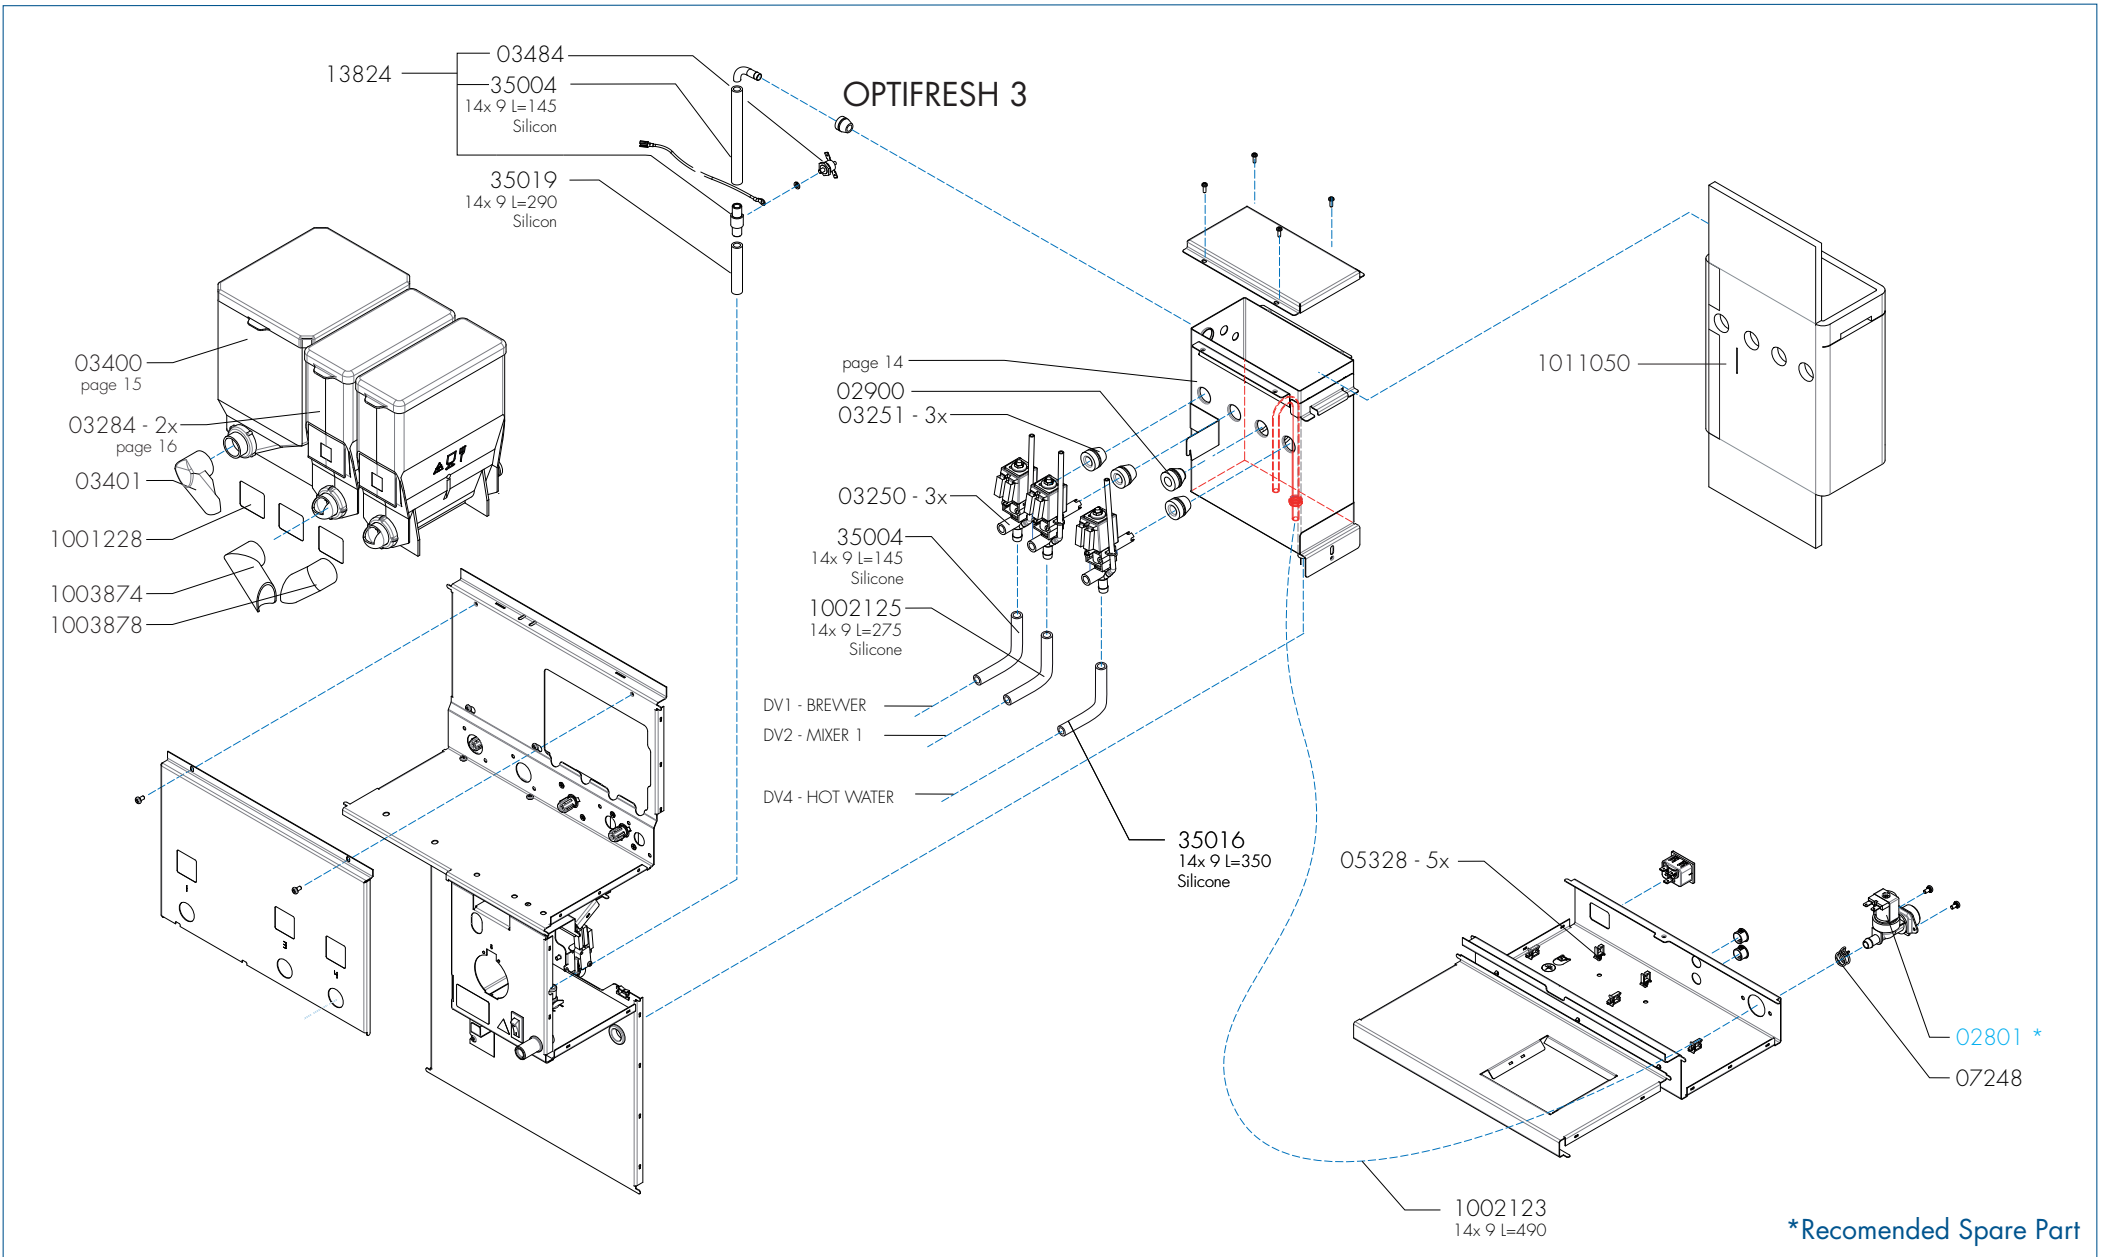

Spare Parts Info

ANIMO

www.animo.eu

*Recommended Spare Part

Type : OPTIFRESH TOUCH Articulenumber : see page 1	From mach. nr. : 1SA 13557 Date : 05 - 2017	Page : 10 - 22 Rev : 1.1 (08-08-2023)	 www.animo.eu
Rated voltage : 1N~ 220-240V 50-60Hz 2275W	Drawer : FdB Date : 24-01-17	<h2 style="text-align: center;">Spare Parts Info</h2>	