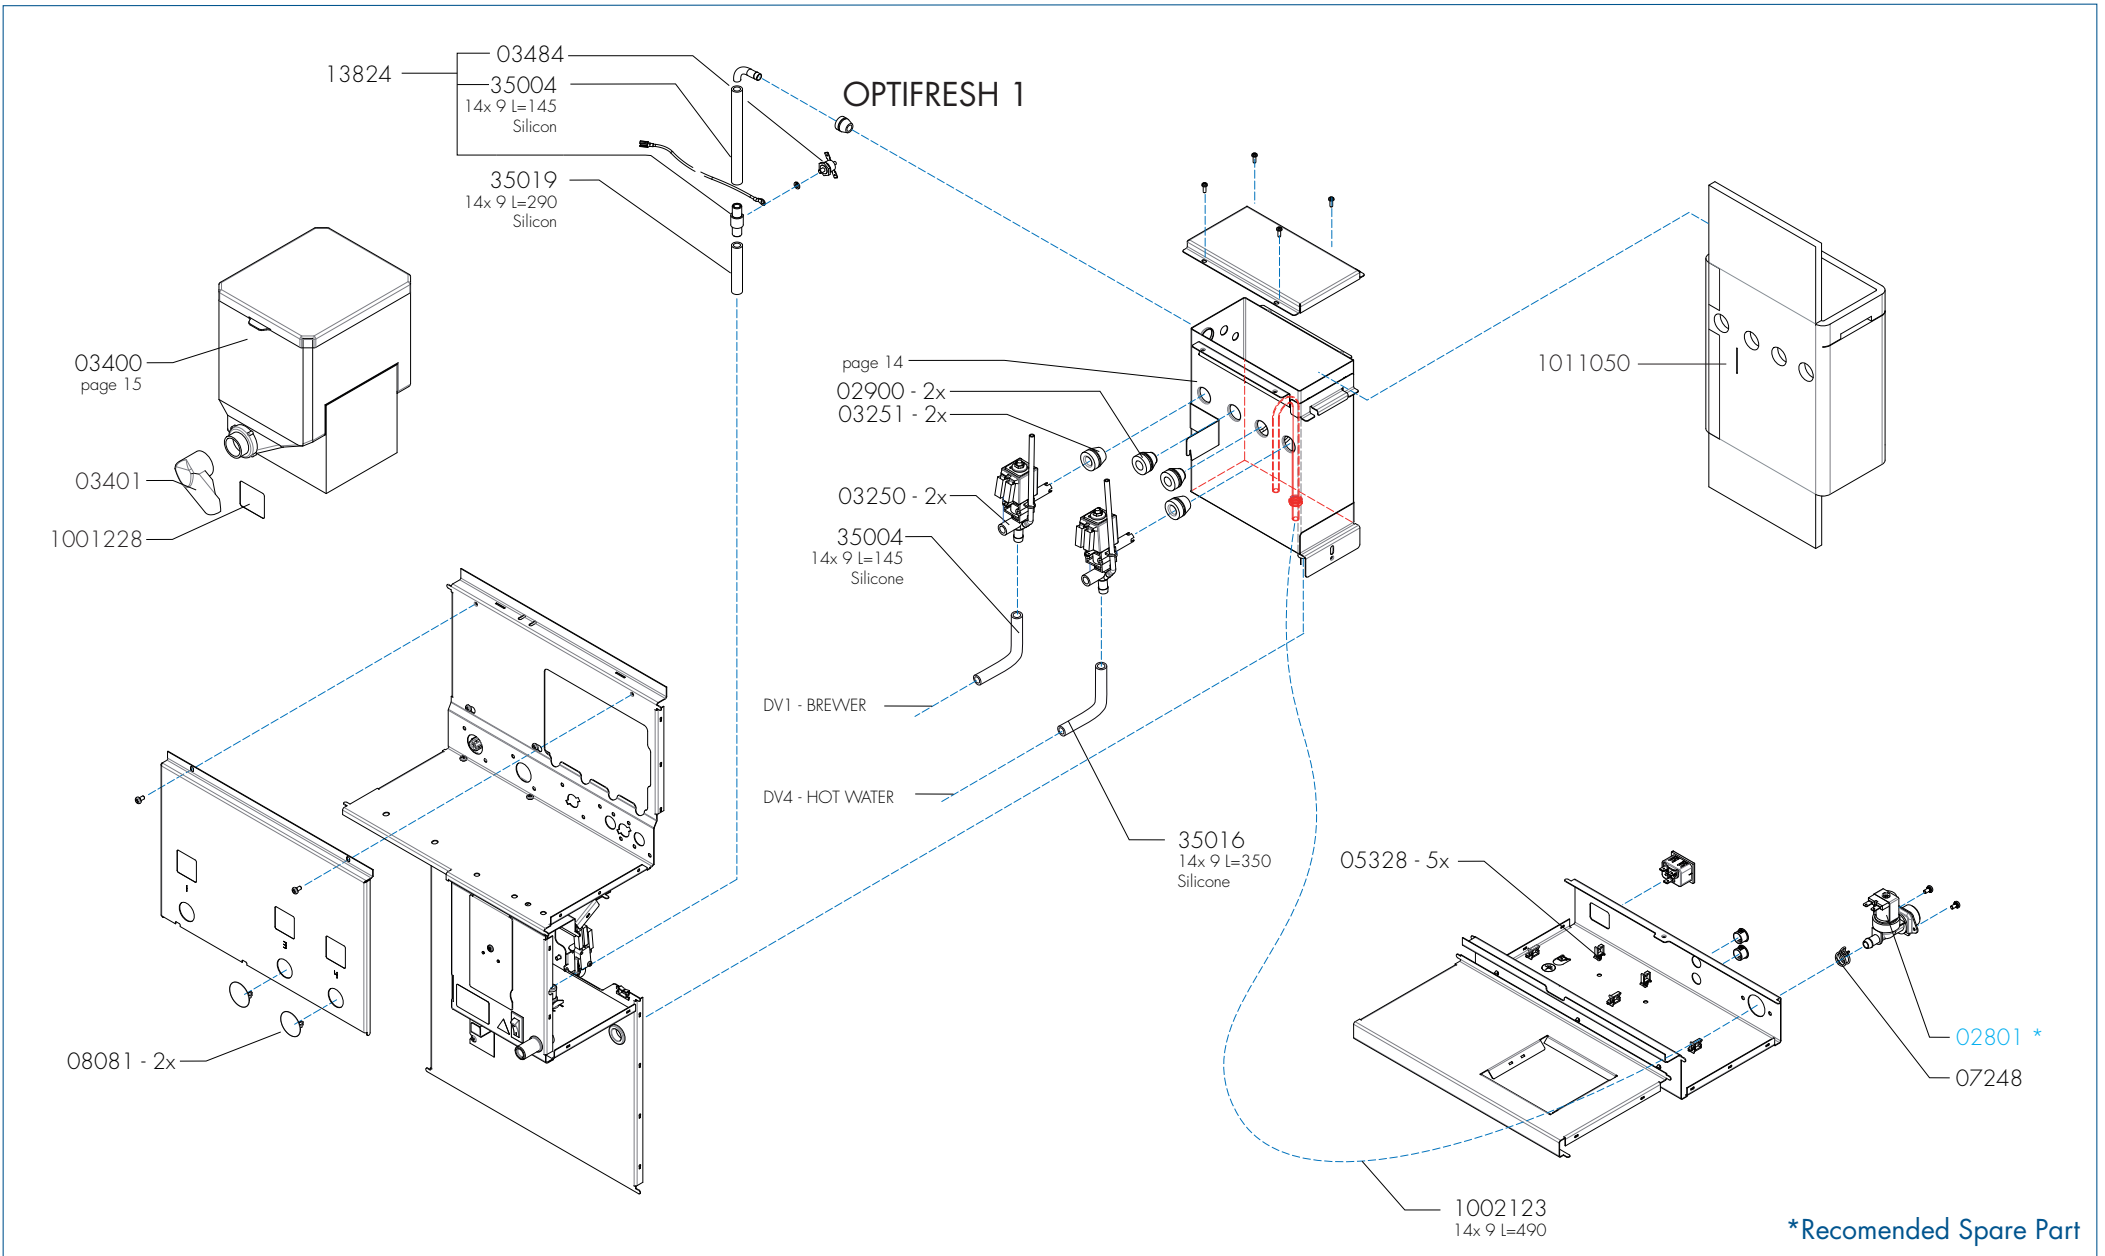

From mach. nr. : 1SA 13557
 Date : 05 - 2017

Page : 8 - 22
 Rev : 1.1 (08-08-2023)

Rated voltage : 1N~ 220-240V 50-60Hz 2275W

Drawer : FdB
 Date : 24-01-17

Spare Parts Info

ANIMO

www.animo.eu

*Recomended Spare Part