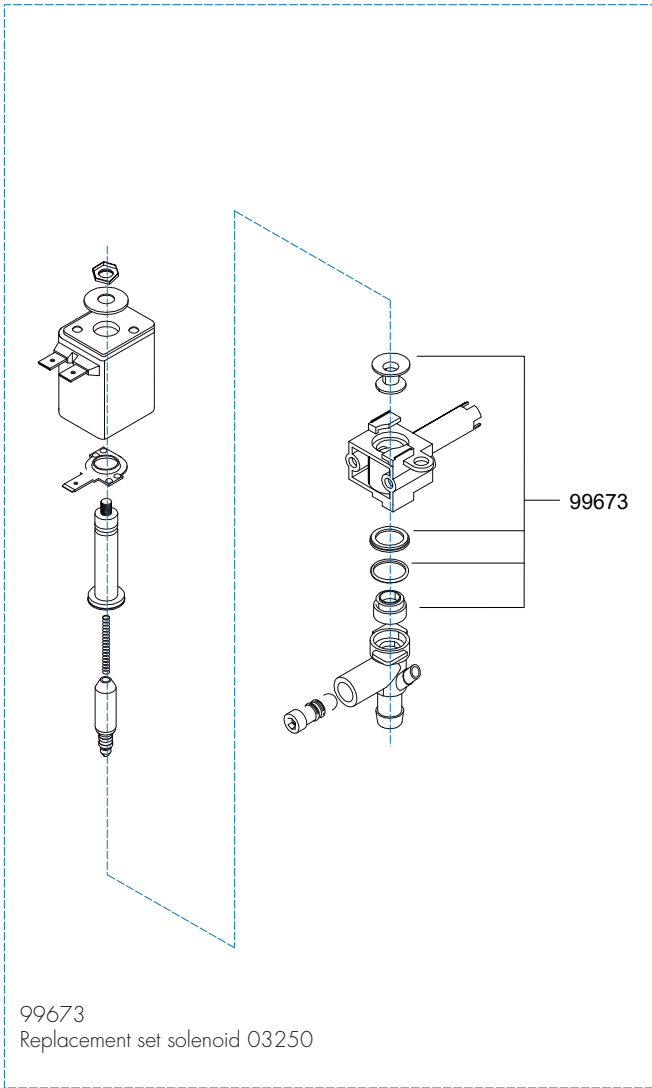

1005031
OptiFresh (B) 1-3
Hygiene kit

Accessories

99673
Replacement set solenoid 03250