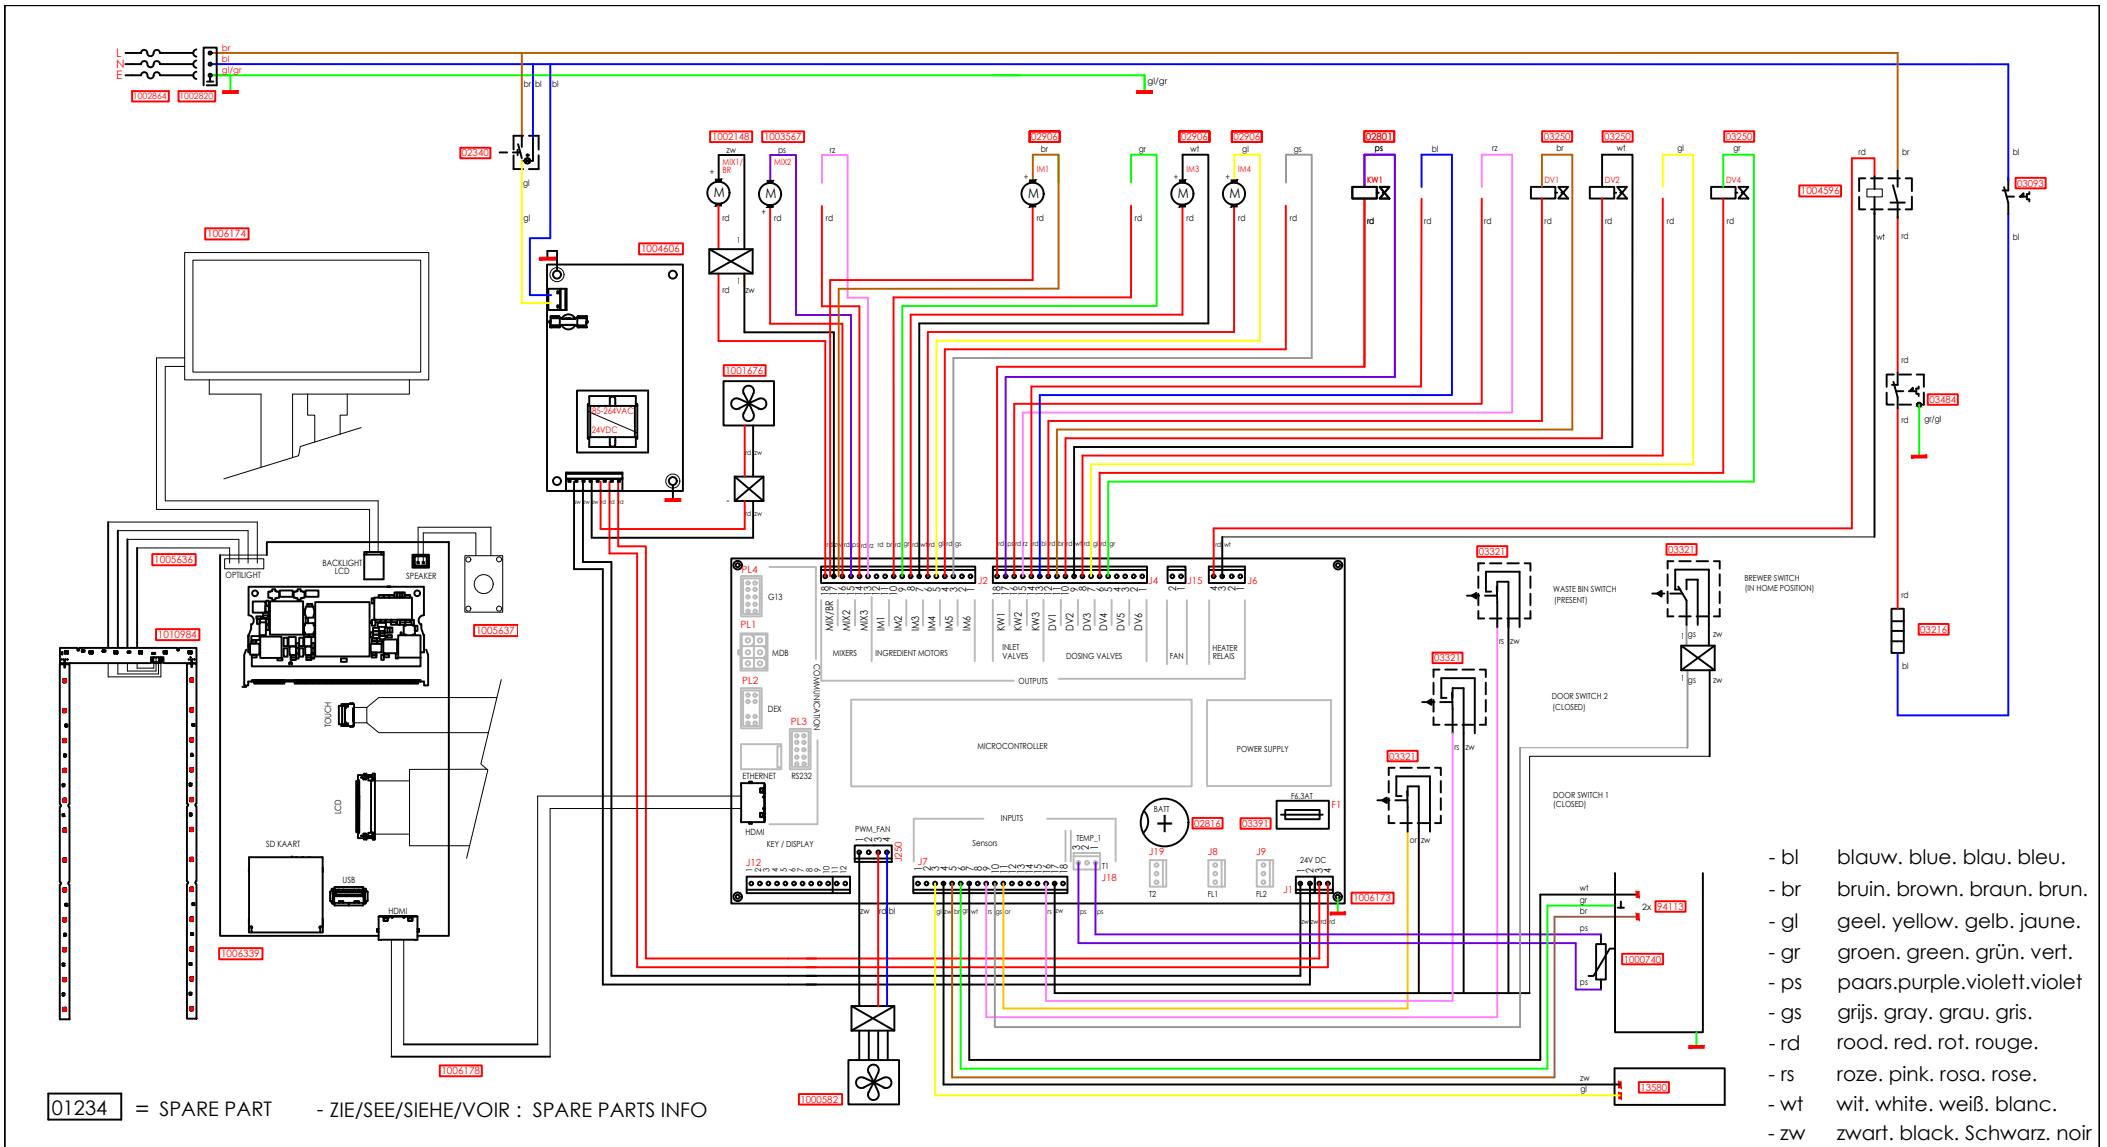

01234 = SPARE PART - ZIE/SEE/SIEHE/VOIR : SPARE PARTS INFO

Type : OPTIFRESH 1 TOUCH
 Articulenumber : 1004727-1006003-1006011
 Rated voltage : 1N ~220-240V 50-60Hz 2275W (NOM)

From mach.nr. : 1SA 13557
 Date : 05-2017
 Drawer : TJ
 Date : 31-01-17

Drawing nr. : S1004727
 Rev. : 1.2 Page : 1 -1
Circuit Diagram

Type : OPTIFRESH 2 TOUCH Articulenumber : 1004728-1006004-1006012	From mach.nr. : 1SA 13557 Date : 05-2017	Drawing nr. : S1004728 Rev. : 1.2 Page : 1 - 1	 www.animo.eu
	Rated voltage : 1N ~220-240V 50-60Hz 2275W (NOM) Drawer : TJ Date : 31-01-17	<h1>Circuit Diagram</h1>	