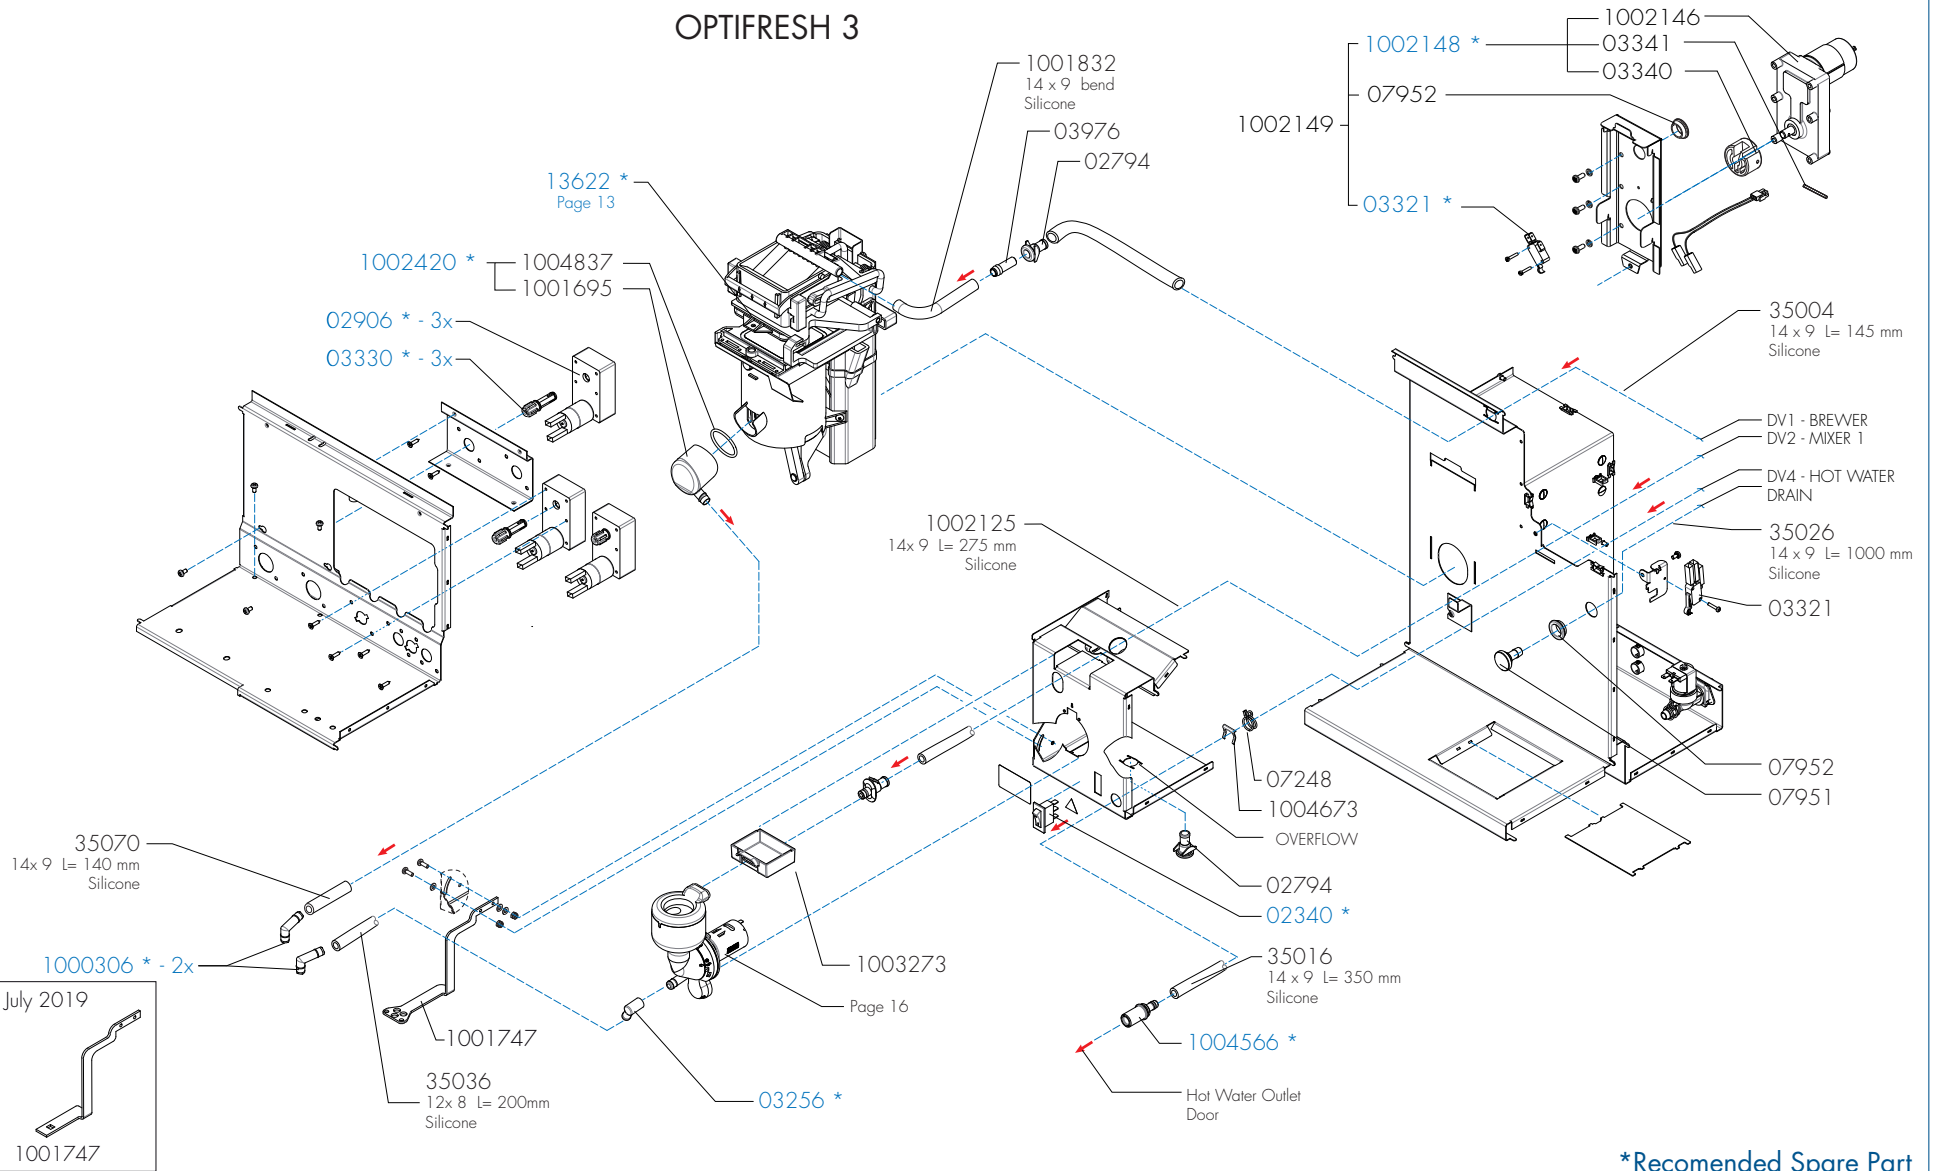

OPTIFRESH 3

*Recommended Spare Part

Type : OPTIFRESH TOUCH
Articulenumber : see page 1

From mach. nr. : 1SA 13557
Date : 05 - 2017

Page : 7 - 22
Rev : 1.1 (08-08-2023)

Rated voltage : 1N~ 220-240V 50-60Hz 2275W

Drawer : FdB
Date : 24-01-17

Spare Parts Info

ANIMO

www.animo.eu