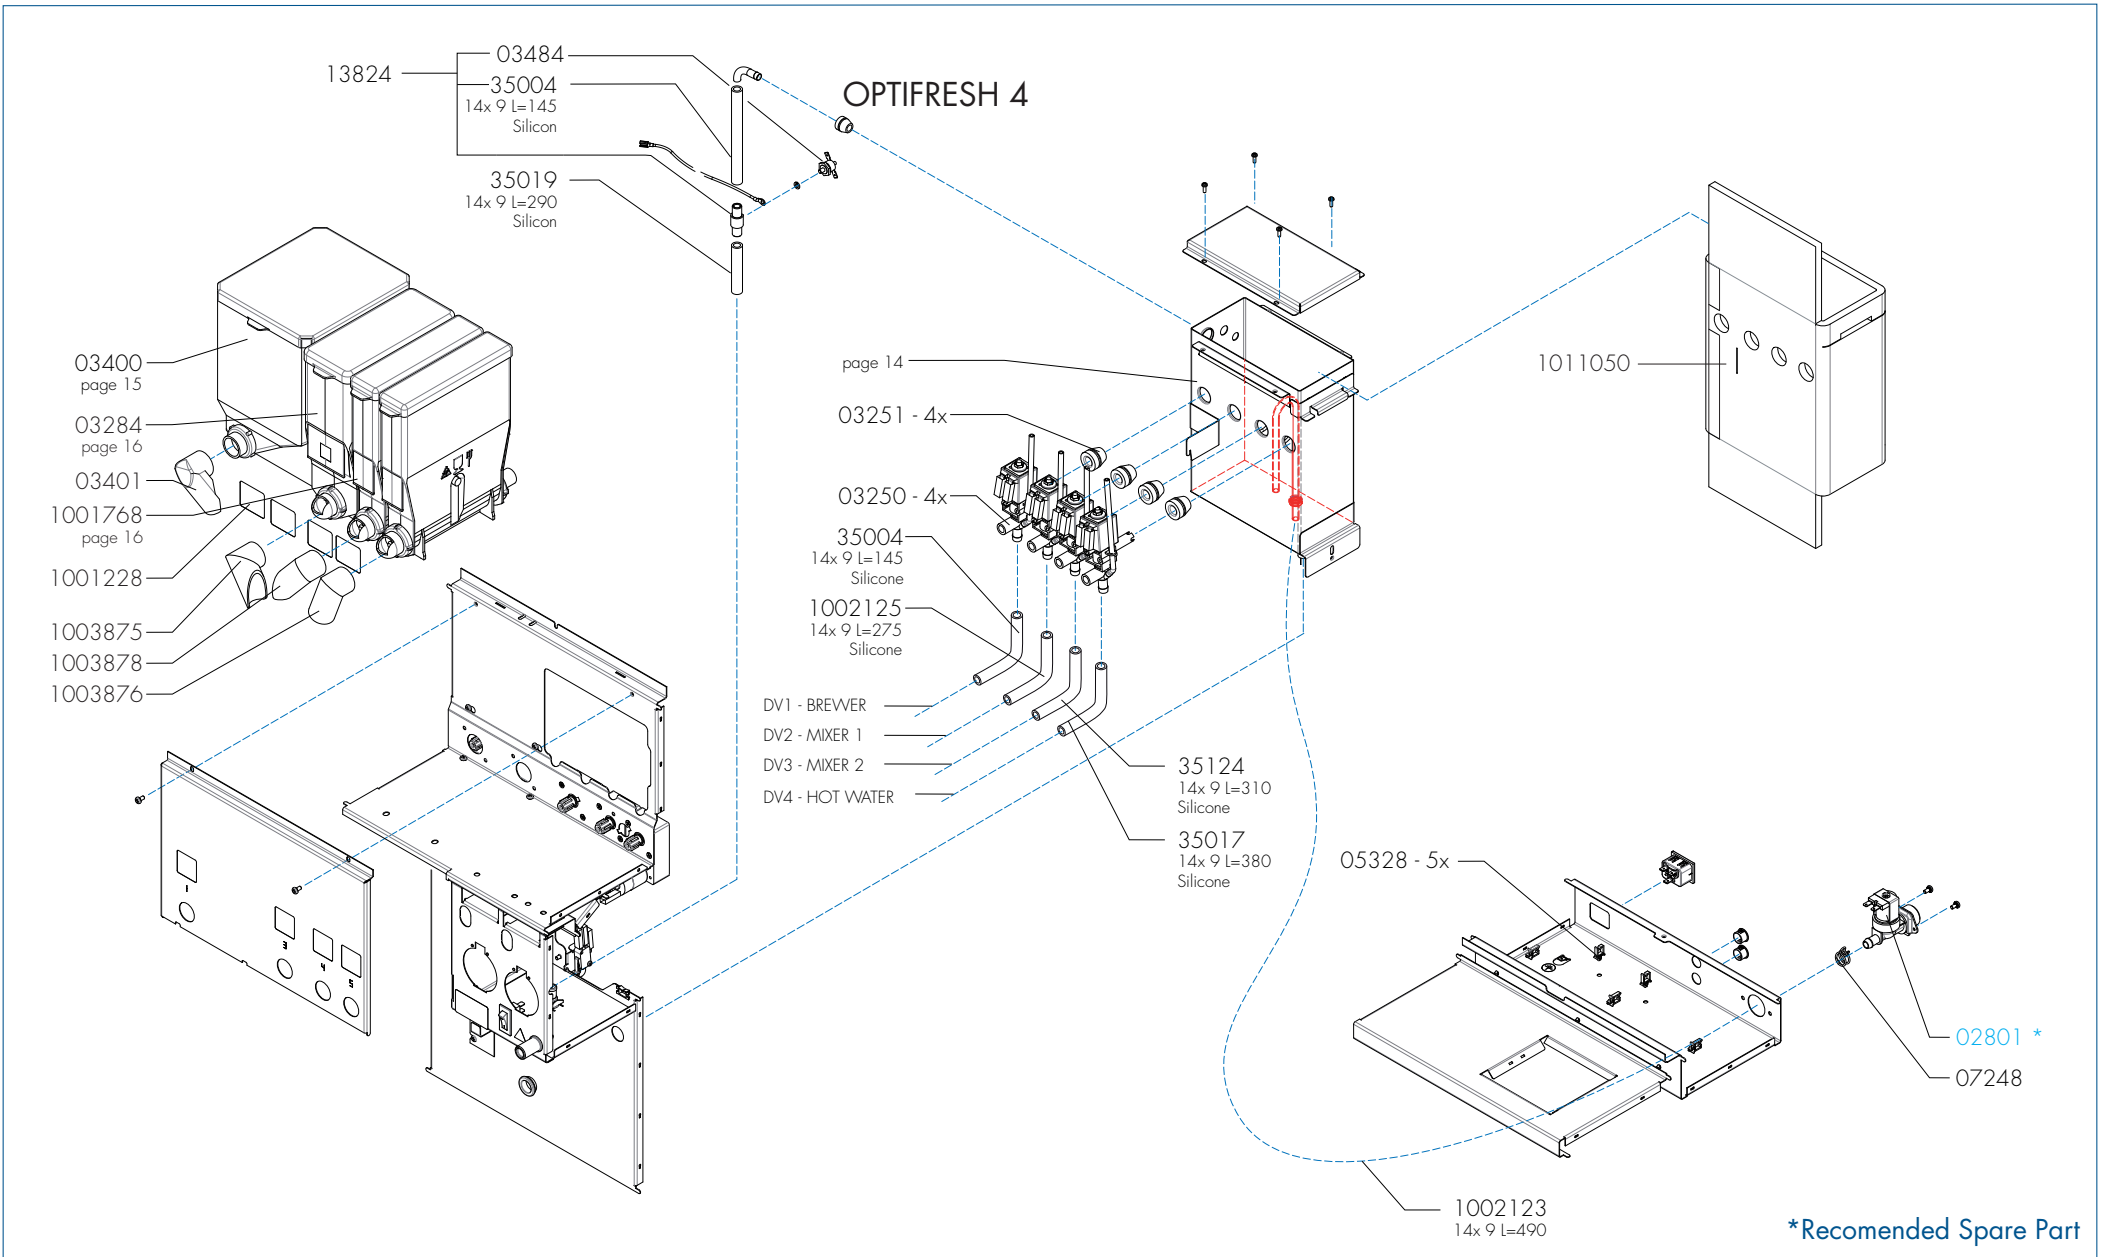

*Recommended Spare Part

Type : OPTIFRESH TOUCH
Articulenumber : see page 1

From mach. nr. : 1SA 13557
Date : 05 - 2017

Page : 12 - 22
Rev : 1.1 (08-08-2023)

Rated voltage : 1N~ 220-240V 50-60Hz 2275W

Drawer : FdB
Date : 24-01-17

Spare Parts Info

ANIMO

www.animo.eu