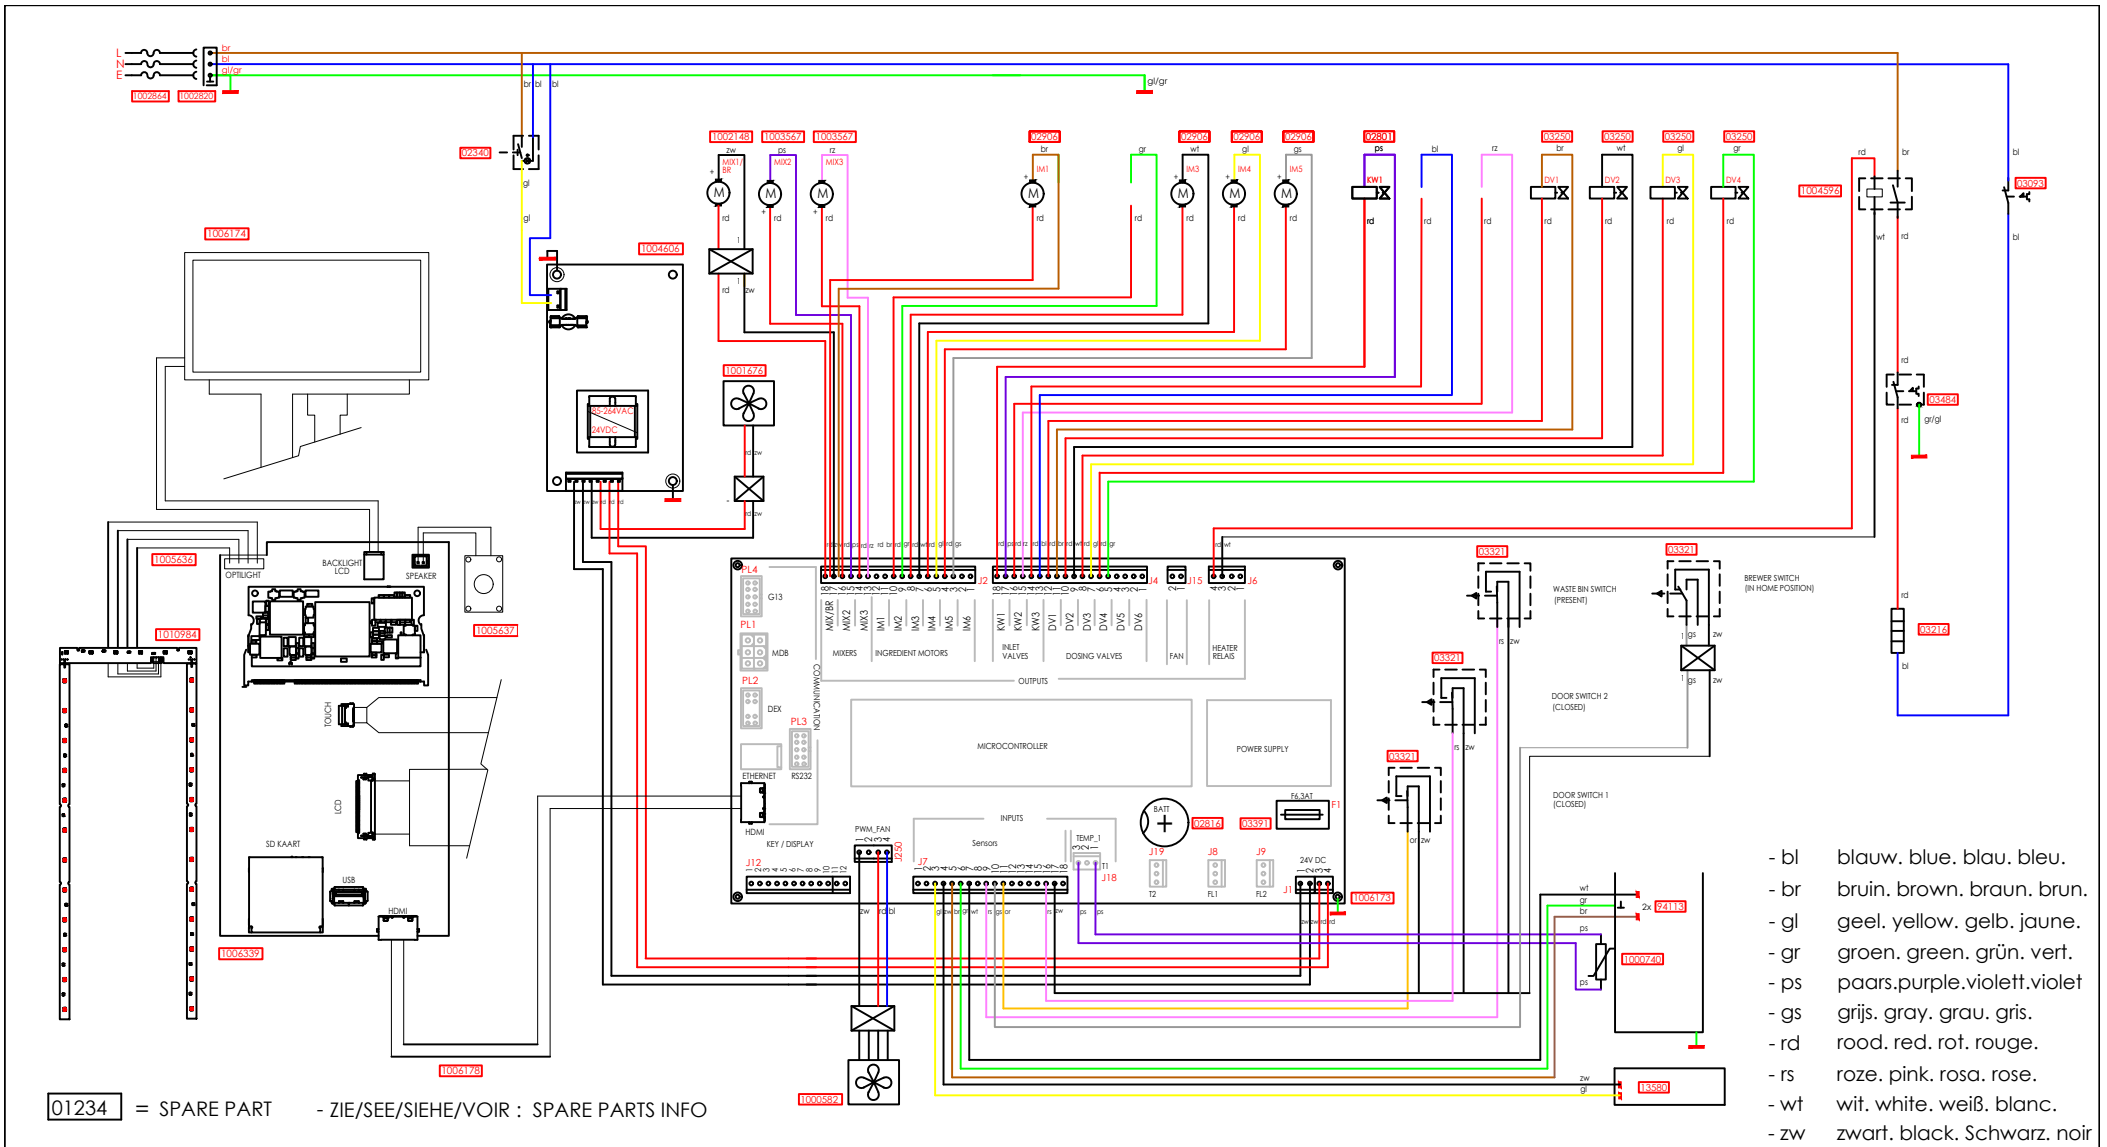

Type : OPTIFRESH 4 TOUCH Articulenumber : 1004730-1006006-1006014	From mach.nr. : 1SA 13557 Date : 05-2017	Drawing nr. : S1004730 Rev. : 1.2 Page : 1 - 1	 www.animo.eu
	Rated voltage : 1N ~220-240V 50-60Hz 2275W (NOM) Drawer : TJ Date : 31-01-17	Circuit Diagram