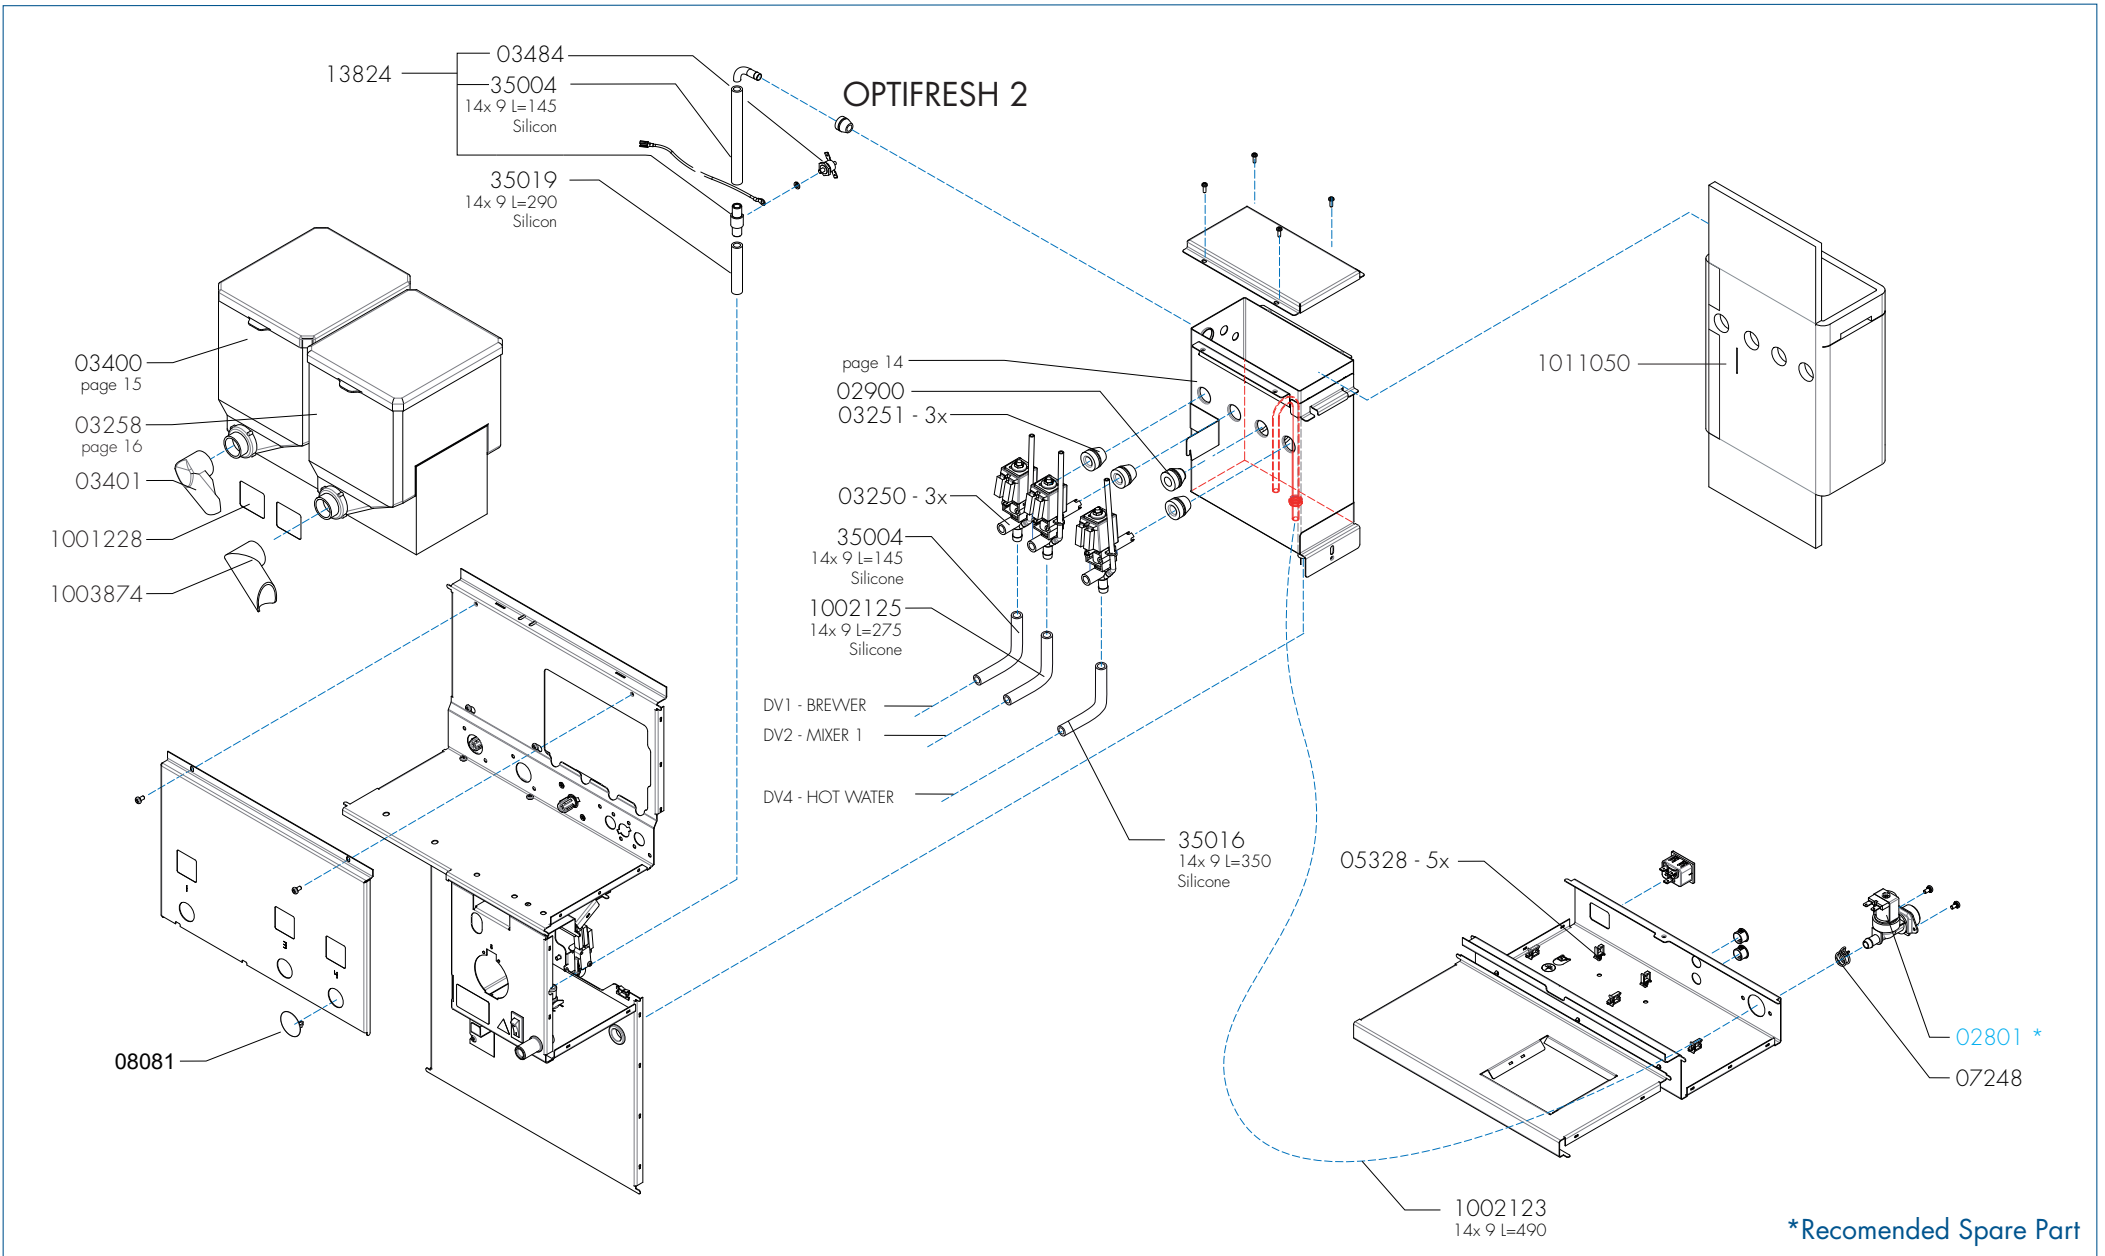

*Recommended Spare Part

Type : OPTIFRESH TOUCH Articulenumber : see page 1	From mach. nr. : 1SA 13557 Date : 05 - 2017	Page : 10 - 22 Rev : 1.1 (08-08-2023)	 www.animo.eu
Rated voltage : 1N~ 220-240V 50-60Hz 2275W	Drawer : FdB Date : 24-01-17	Spare Parts Info