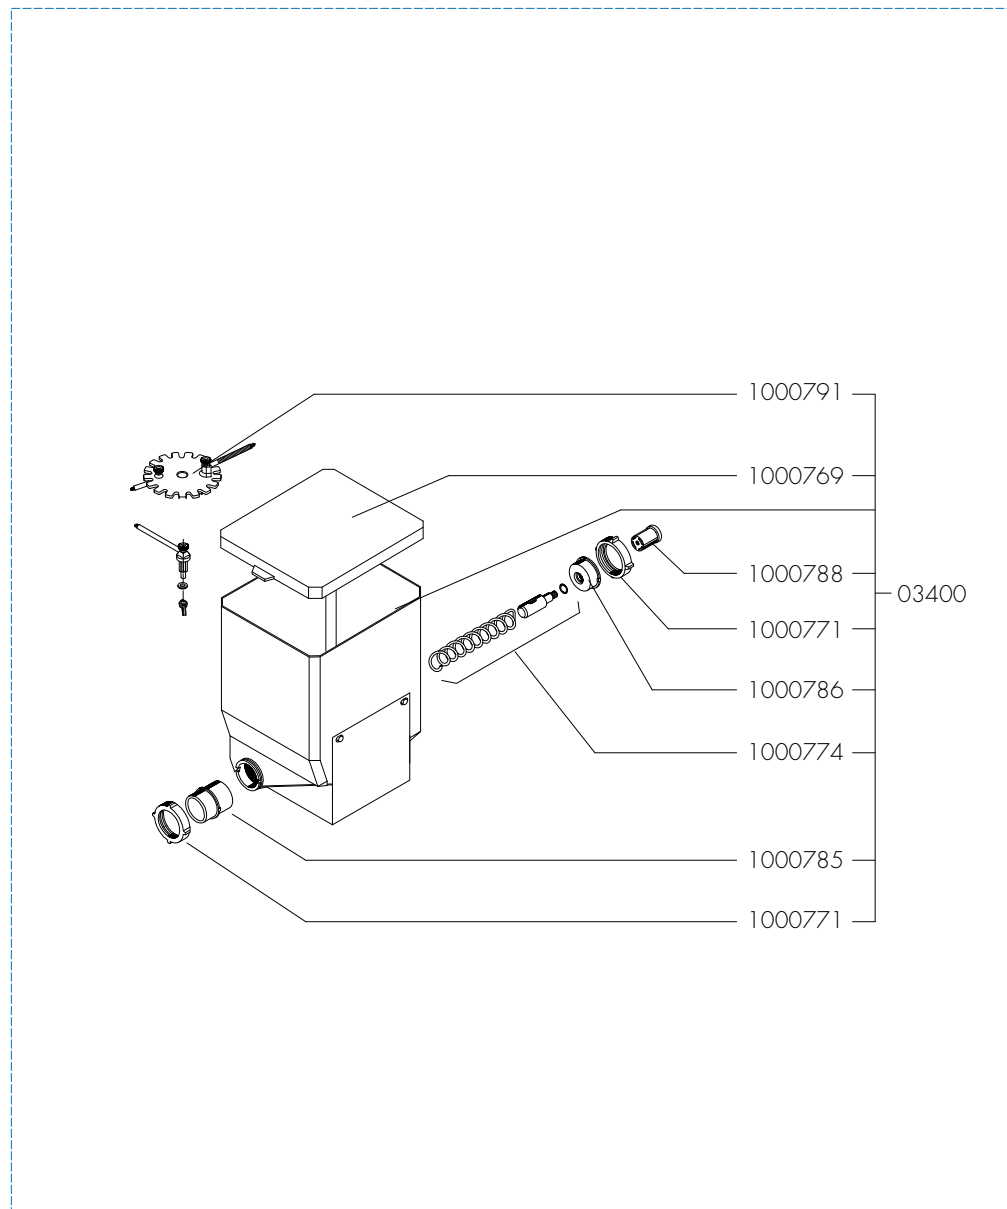

*Recommended Spare Part

Type : OPTIFRESH TOUCH
Articlenumber : see page 1

From mach. nr. : 1SA 13557
Date : 05 - 2017

Page : 15 - 22
Rev : 1.1 (08-08-2023)

Rated voltage : 1N~ 220-240V 50-60Hz 2275W

Drawer : FdB
Date : 24-01-17

Spare Parts Info

ANIMO

www.animo.eu