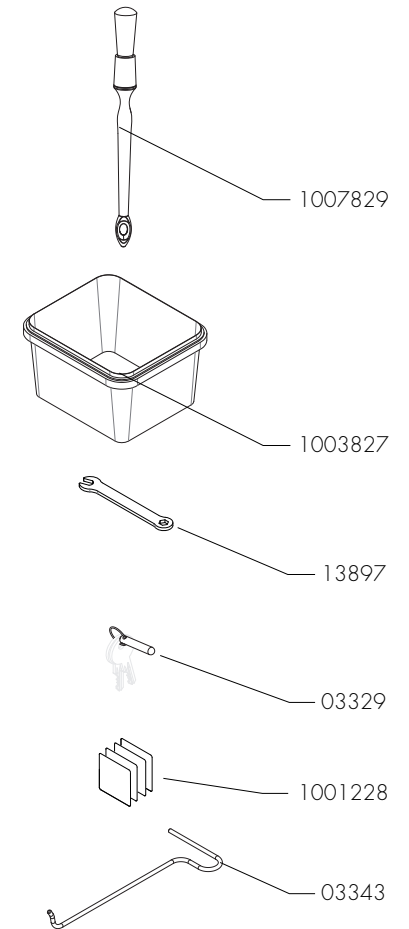

1004727	OPTIFRESH 1 TOUCH - Stainless steel
1004728	OPTIFRESH 2 TOUCH - Stainless steel
1004729	OPTIFRESH 3 TOUCH - Stainless steel
1004730	OPTIFRESH 4 TOUCH - Stainless steel
1006003	OPTIFRESH 1 TOUCH - Black
1006004	OPTIFRESH 2 TOUCH - Black
1006005	OPTIFRESH 3 TOUCH - Black
1006006	OPTIFRESH 4 TOUCH - Black
1006011	OPTIFRESH 1 TOUCH - White
1006012	OPTIFRESH 2 TOUCH - White
1006013	OPTIFRESH 3 TOUCH - White
1006014	OPTIFRESH 4 TOUCH - White

*Recommended Spare Part

Type : OPTIFRESH TOUCH
 Articulenumber : see page 1

From mach. nr. : 1SA 13557
 Date : 05 - 2017

Page : 1 - 22
 Rev : 1.1 (08-08-2023)

Rated voltage : 1N~ 220-240V 50-60Hz 2275W

Drawer : FdB
 Date : 24-01-17

Spare Parts Info

ANIMO
 www.animo.eu

Type : OPTIFRESH TOUCH	From mach. nr. : 1SA 13557	Page : 2 - 22	 www.animo.eu
Articlenumber : see page 1	Date : 05 - 2017	Rev : 1.1 (08-08-2023)	
Rated voltage : 1N~ 220-240V 50-60Hz 2275W	Drawer : FdB Date : 24-01-17	Spare Parts Info	