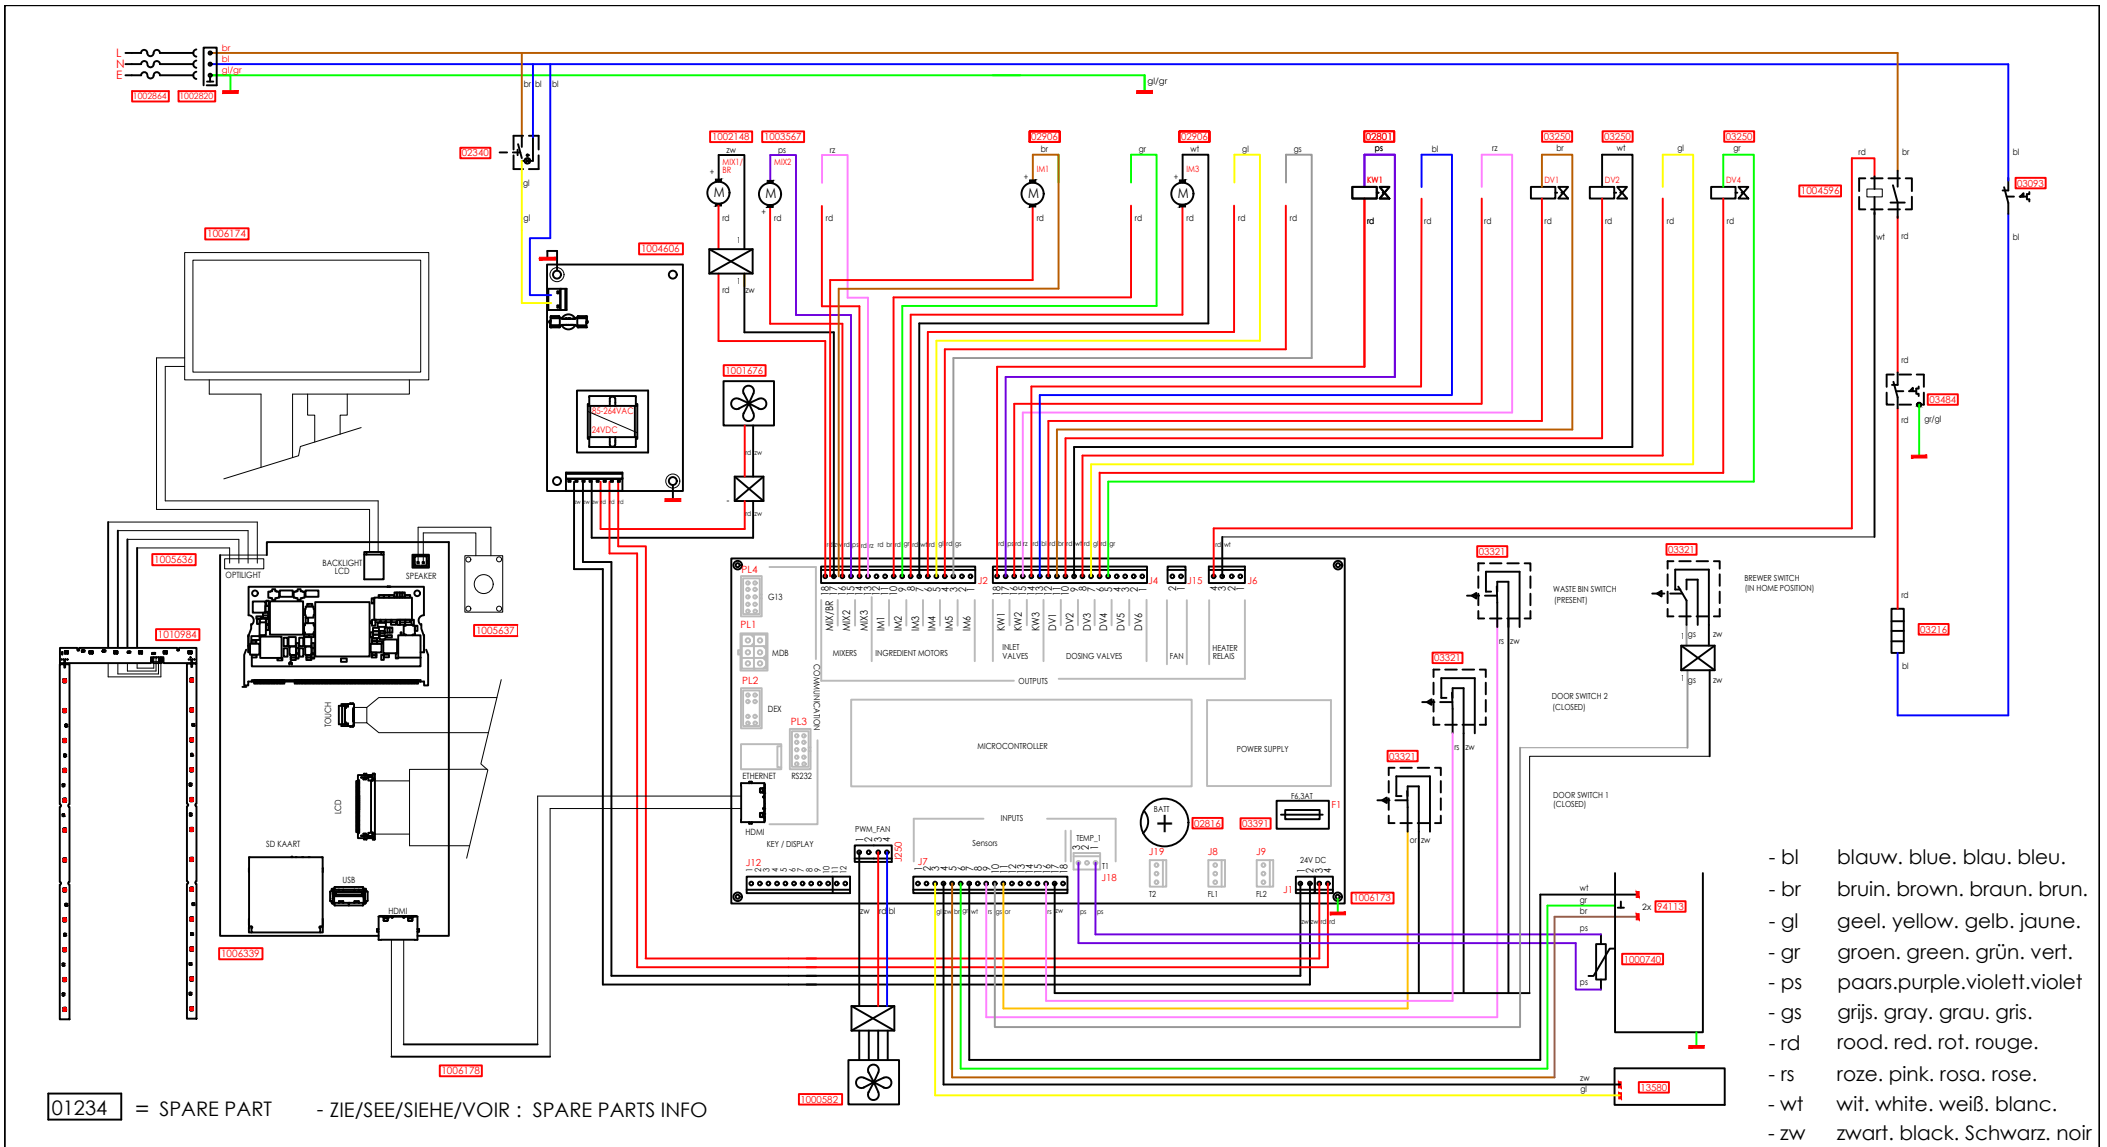

PROJECTIE	GETEKEND: TK	REV. 2.0 170918
	GECONTROLEERD:	Changed H&C couplings
	DATUM: 17-12-15	
WATERMANAGEMENT OPTIFRESH NG		BLAD 1 van 1
		TR0610

- bl blauw. blue. blau. bleu.
- br bruin. brown. braun. brun.
- gl geel. yellow. gelb. jaune.
- gr groen. green. grün. vert.
- ps paars. purple. violett. violet
- gs grijs. gray. grau. gris.
- rd rood. red. rot. rouge.
- rs roze. pink. rosa. rose.
- wt wit. white. weiß. blanc.
- zw zwart. black. Schwarz. noir

01234 = SPARE PART - ZIE/SEE/SIEHE/VOIR : SPARE PARTS INFO

Type : OPTIFRESH 1 TOUCH
 Articulenumber : 1004727-1006003-1006011
 Rated voltage : 1N ~220-240V 50-60Hz 2275W (NOM)

From mach.nr. : 1SA 13557
 Date : 05-2017
 Drawer : TJ
 Date : 31-01-17

Drawing nr. : S1004727
 Rev. : 1.2 Page : 1 -1
Circuit Diagram

Type : OPTIFRESH 2 TOUCH Articulenumber : 1004728-1006004-1006012	From mach.nr. : 1SA 13557 Date : 05-2017	Drawing nr. : S1004728 Rev. : 1.2 Page : 1 - 1	 www.animo.eu
	Rated voltage : 1N ~220-240V 50-60Hz 2275W (NOM) Drawer : TJ Date : 31-01-17	<h1>Circuit Diagram</h1>	