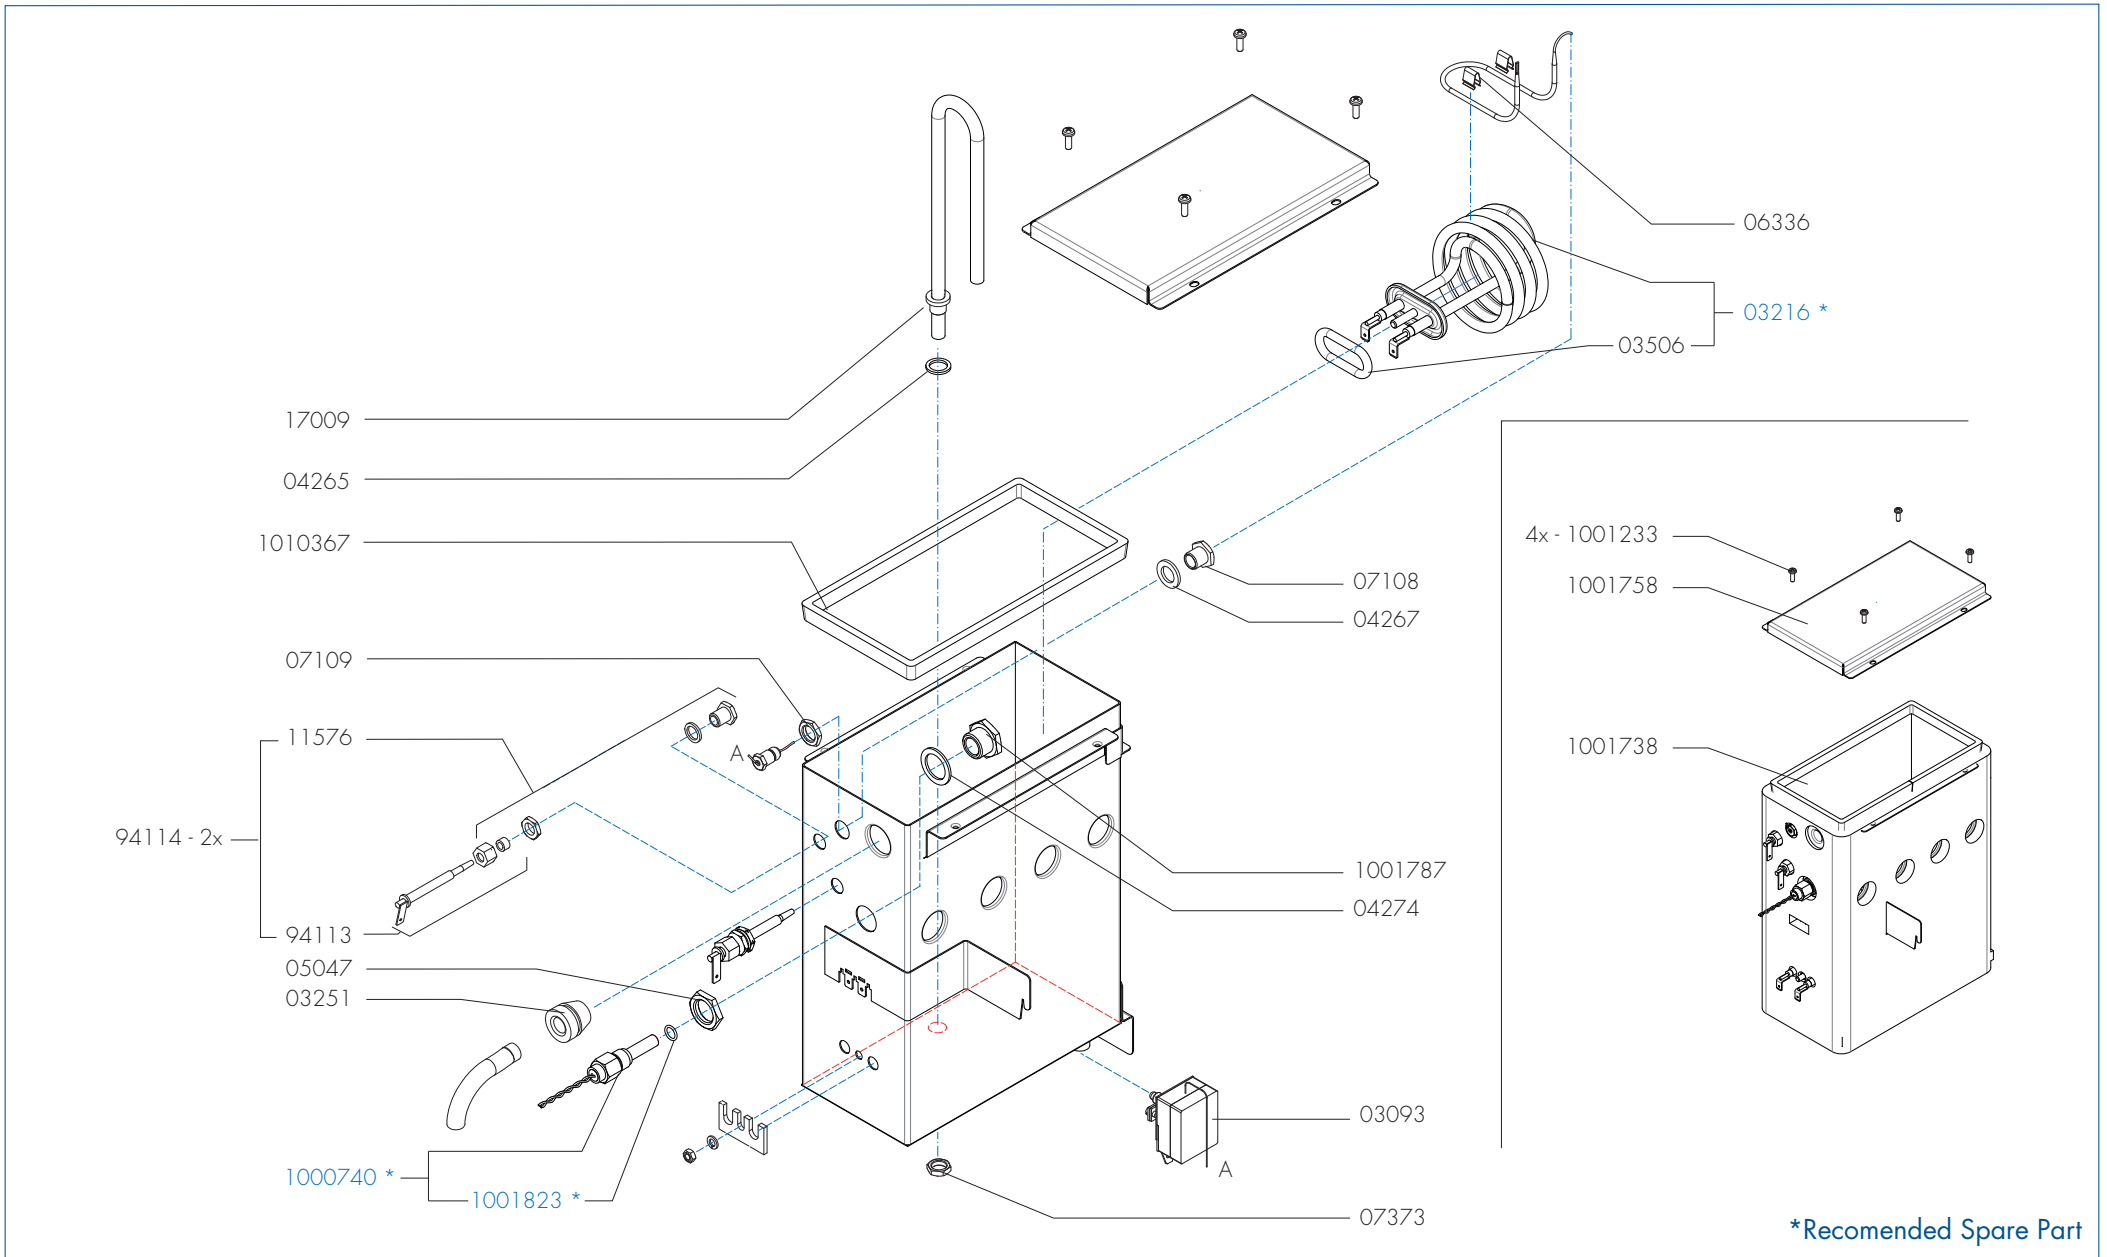

Drawer : FdB
 Date : 24-01-17

Spare Parts Info

ANIMO

www.animo.eu

Type : OPTIFRESH TOUCH	From mach. nr. : 1SA 13557	Page : 13 - 22	 www.animo.eu
Articlenumber : see page 1	Date : 05 - 2017	Rev : 1.1 (08-08-2023)	
Rated voltage : 1N~ 220-240V 50-60Hz 2275W	Drawer : FdB Date : 24-01-17	Spare Parts Info	