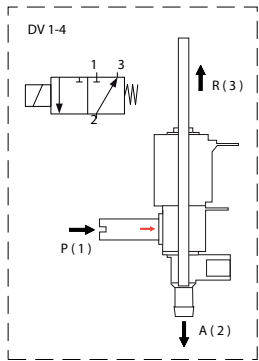

From mach. nr. : 1SA 13557
Date : 05 - 2017

Page : 17 - 22
Rev : 1.1 (08-08-2023)

Rated voltage : 1N~ 220-240V 50-60Hz 2275W

Drawer : FdB
Date : 24-01-17

Spare Parts Info

ANIMO

www.animo.eu

OMNINO