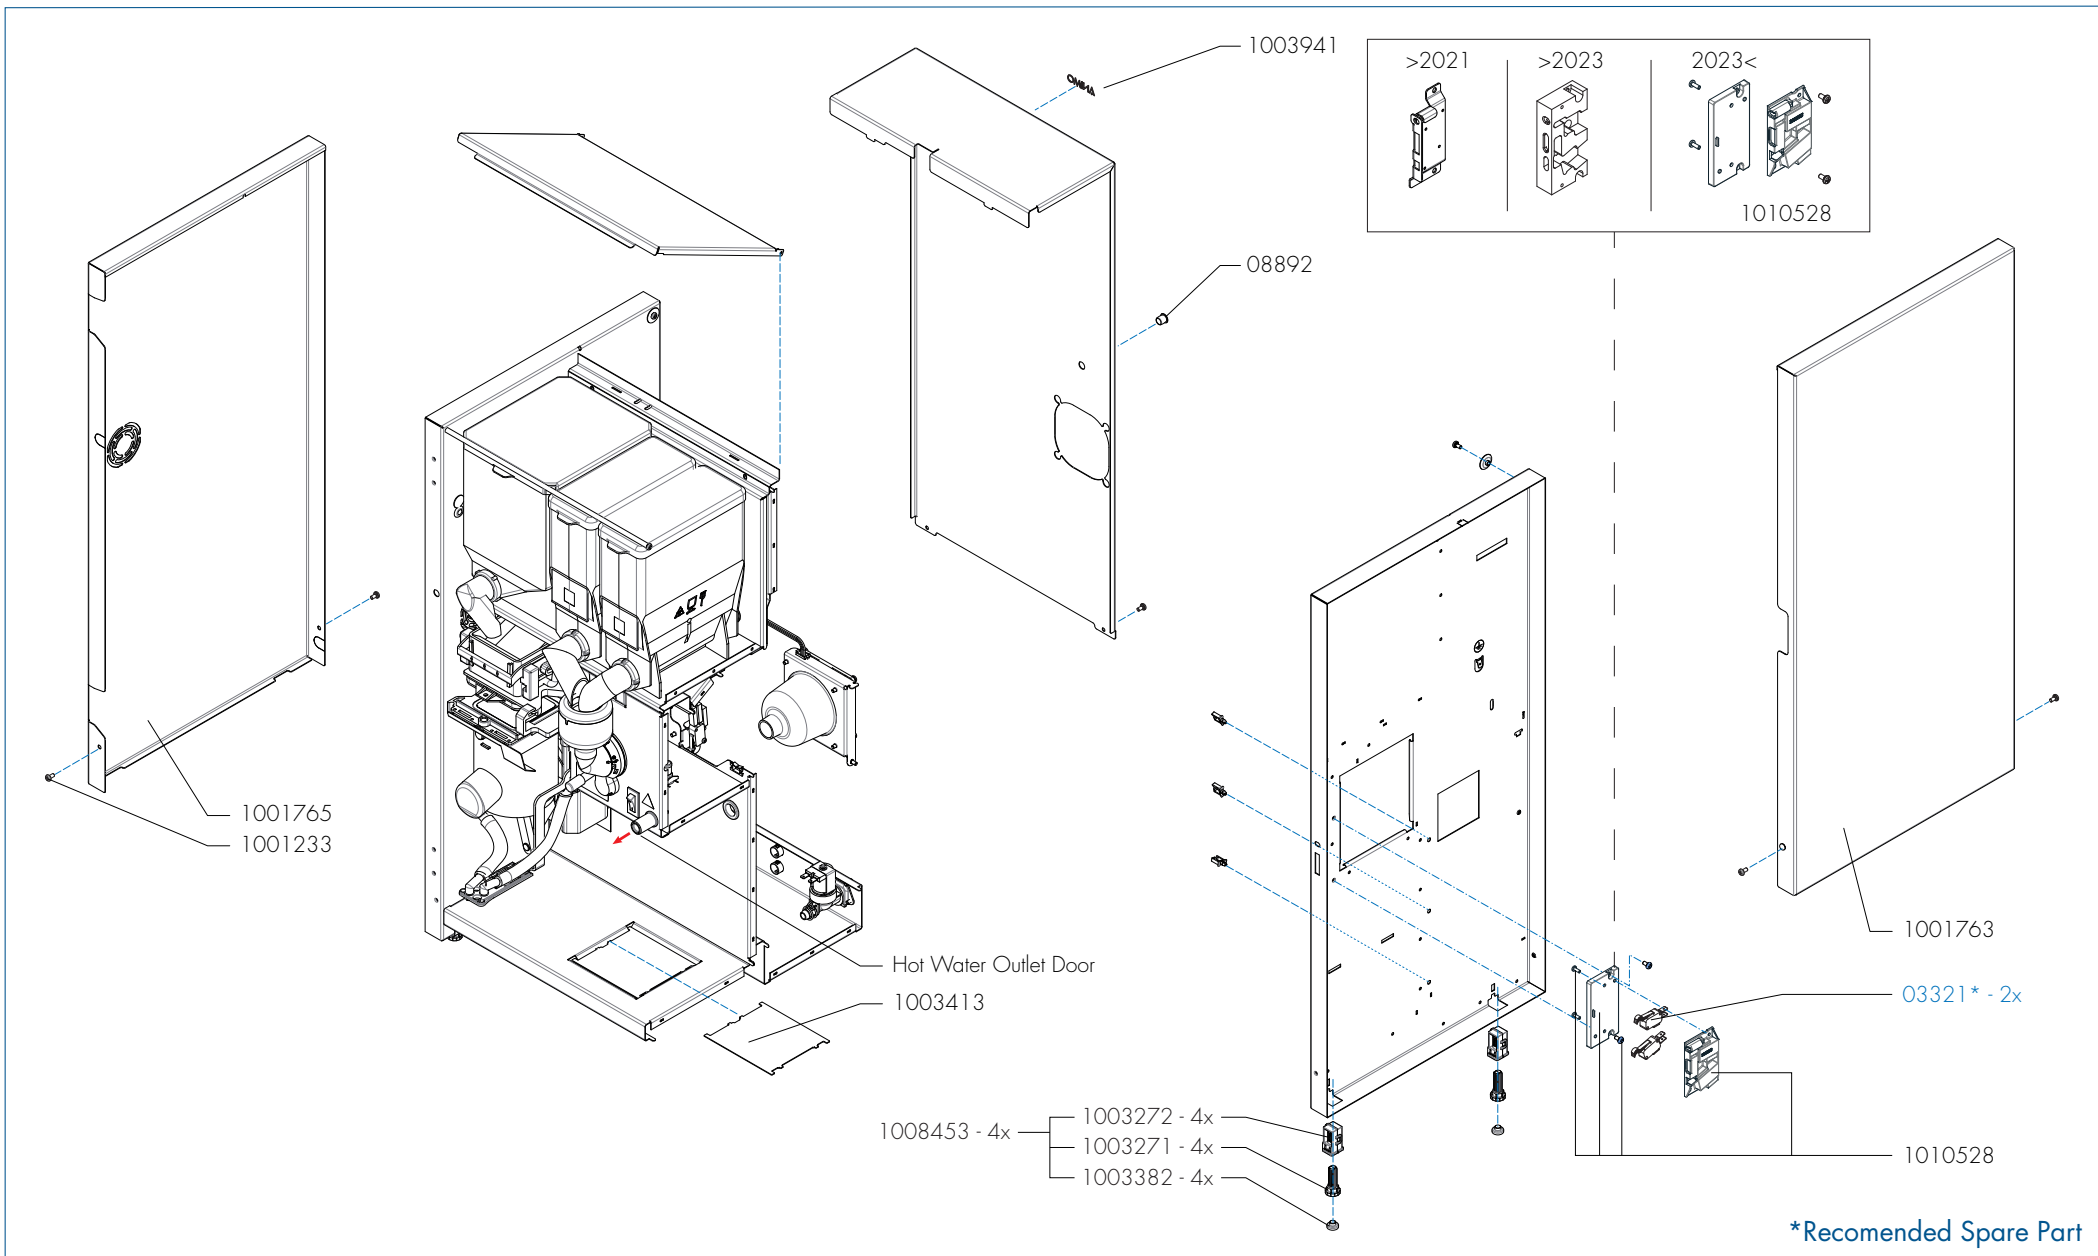

Type : OPTIFRESH TOUCH
Articulenumber : see page 1

From mach. nr. : 1SA 13557
Date : 05 - 2017

Page : 3 - 22
Rev : 1.1 (08-08-2023)

Rated voltage : 1N~ 220-240V 50-60Hz 2275W

Drawer : FdB
Date : 24-01-17

Spare Parts Info

ANIMO
www.animo.eu