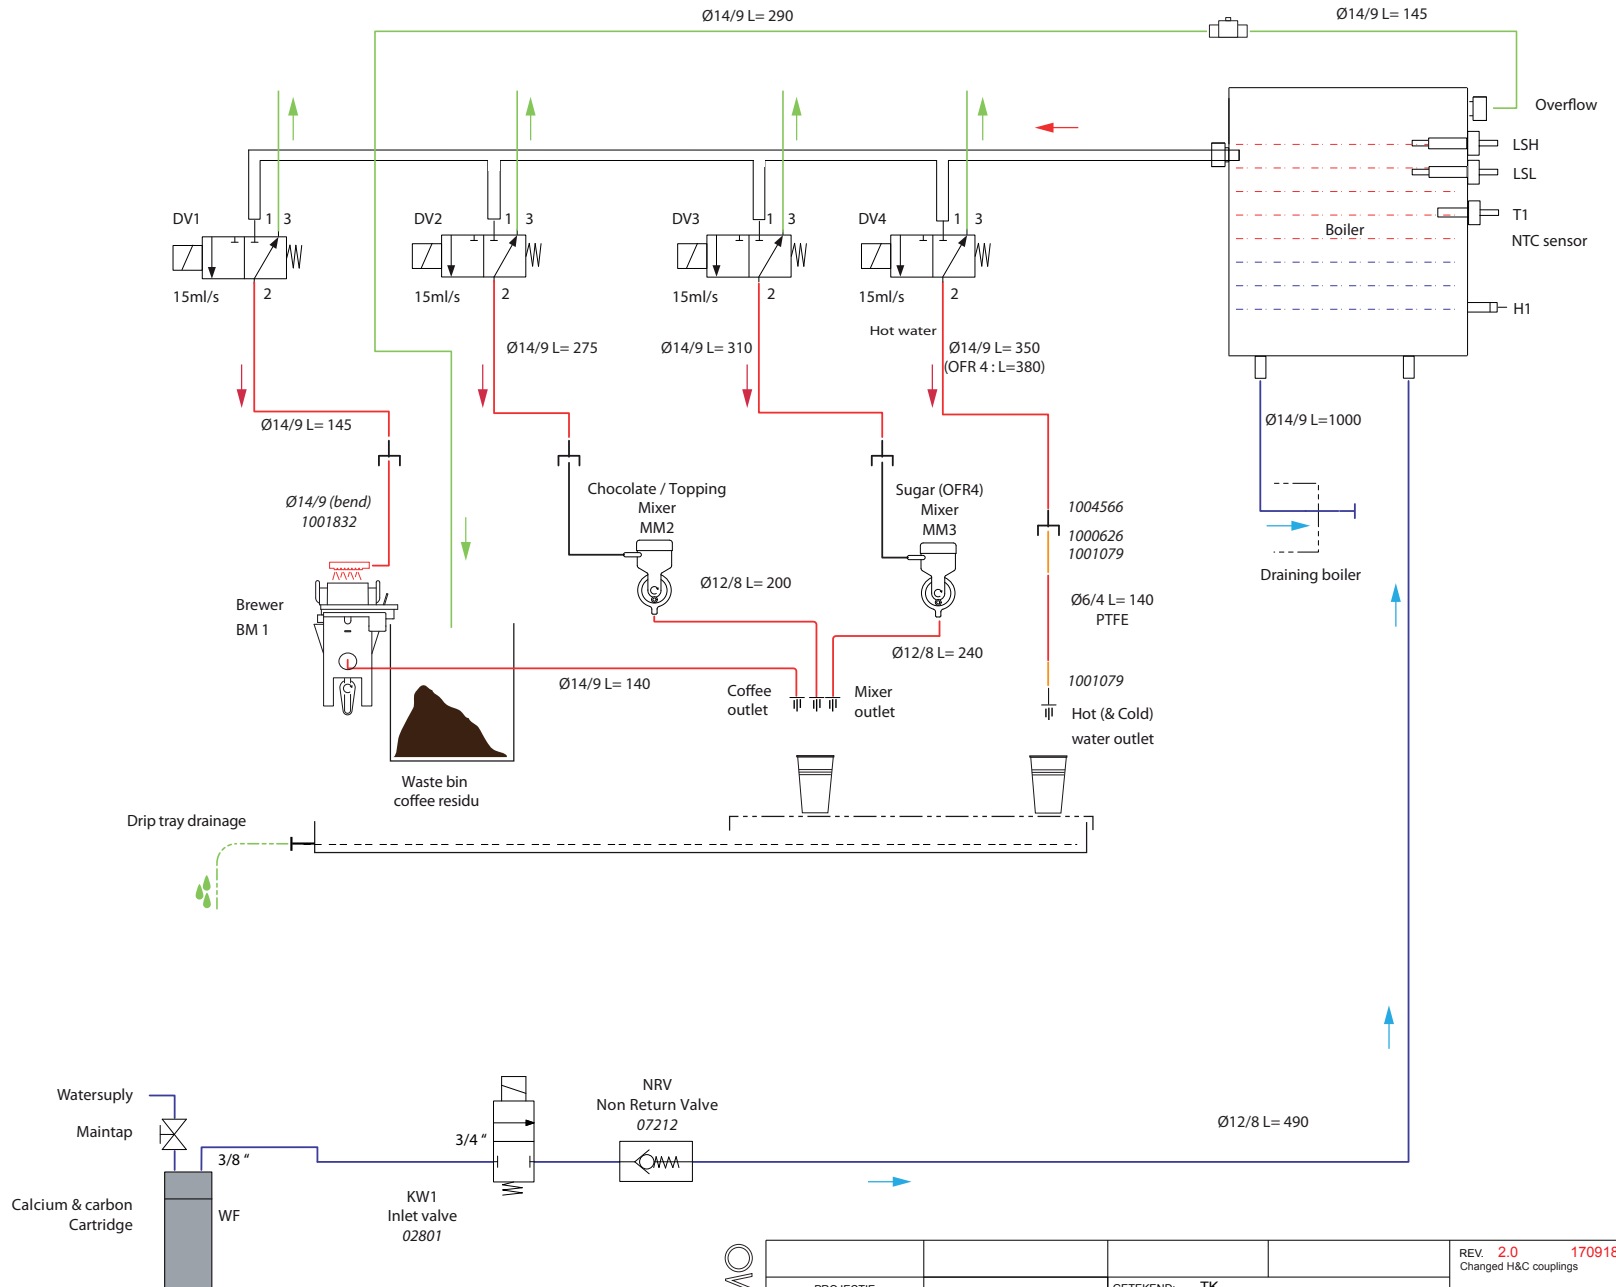

From mach. nr. : 1SA 13557
Date : 05 - 2017

Page : 17 - 22
Rev : 1.1 (08-08-2023)

Rated voltage : 1N~ 220-240V 50-60Hz 2275W

Drawer : FdB
Date : 24-01-17

Spare Parts Info

ANIMO

www.animo.eu

OMNINO

PROJECTIE	GETEKEND: TK	REV. 2.0 170918
	GECONTROLEERD:	Changed H&C couplings
	DATUM: 17-12-15	
WATERMANAGEMENT OPTIFRESH NG		BLAD 1 van 1
		TR0610

- bl blauw. blue. blau. bleu.
- br bruin. brown. braun. brun.
- gl geel. yellow. gelb. jaune.
- gr groen. green. grün. vert.
- ps paars. purple. violett. violet
- gs grijs. gray. grau. gris.
- rd rood. red. rot. rouge.
- rs roze. pink. rosa. rose.
- wt wit. white. weiß. blanc.
- zw zwart. black. Schwarz. noir

01234 = SPARE PART - ZIE/SEE/SIEHE/VOIR : SPARE PARTS INFO

Type : OPTIFRESH 1 TOUCH
 Articulenumber : 1004727-1006003-1006011
 Rated voltage : 1N ~220-240V 50-60Hz 2275W (NOM)

From mach.nr. : 1SA 13557
 Date : 05-2017
 Drawer : TJ
 Date : 31-01-17

Drawing nr. : S1004727
 Rev. : 1.2 Page : 1 -1
Circuit Diagram

Type : OPTIFRESH 2 TOUCH Articulenumber : 1004728-1006004-1006012	From mach.nr. : 1SA 13557 Date : 05-2017	Drawing nr. : S1004728 Rev. : 1.2 Page : 1 - 1	 www.animo.eu
	Rated voltage : 1N ~220-240V 50-60Hz 2275W (NOM) Drawer : TJ Date : 31-01-17	<h1>Circuit Diagram</h1>	