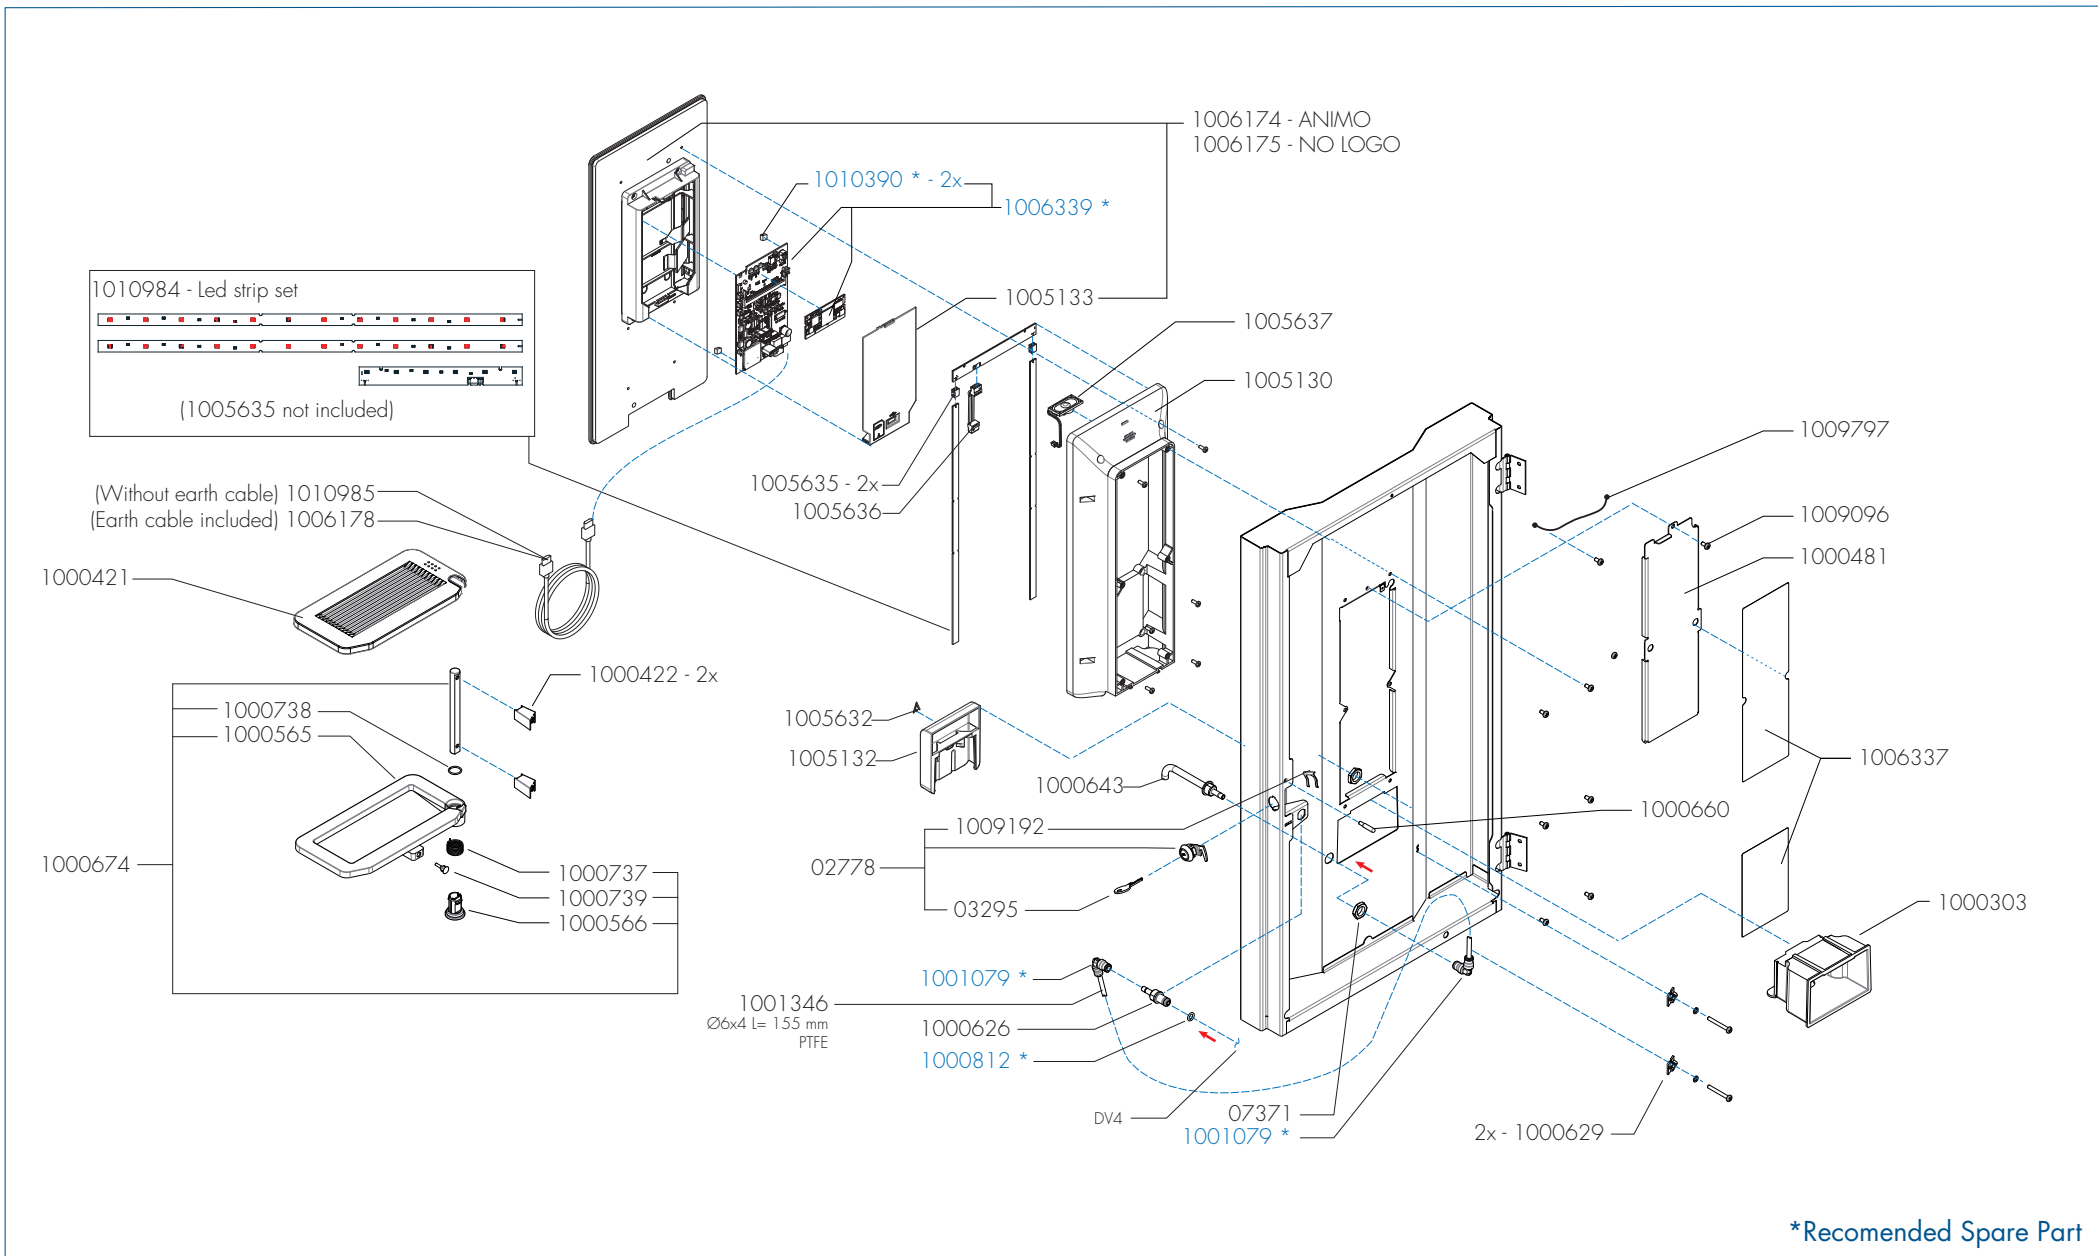

Type : OPTIFRESH TOUCH	From mach. nr. : 1SA 13557	Page : 2 - 22	 www.animo.eu
Articlenumber : see page 1	Date : 05 - 2017	Rev : 1.1 (08-08-2023)	
Rated voltage : 1N~ 220-240V 50-60Hz 2275W	Drawer : FdB Date : 24-01-17	Spare Parts Info