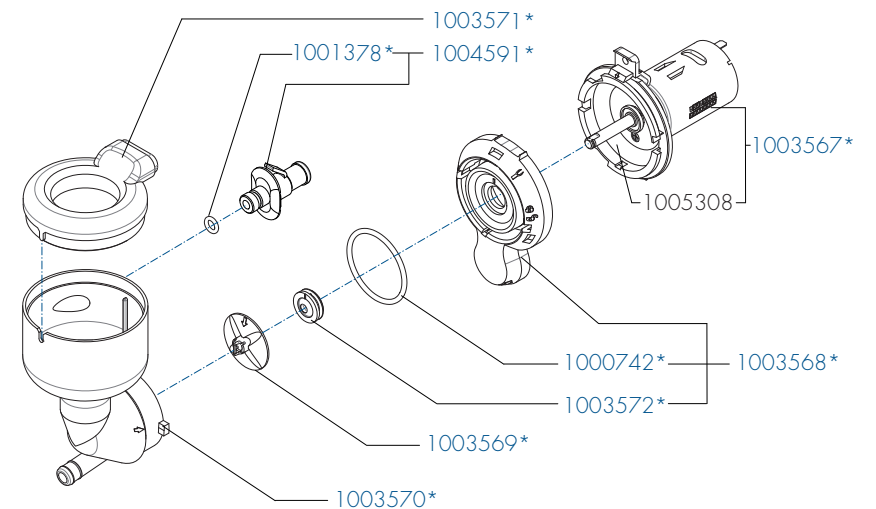

ANIMO

www.animo.eu

*Recommended Spare Part

Type : OPTIFRESH TOUCH
 Articlenumber : see page 1

From mach. nr. : 1SA 13557
 Date : 05 - 2017

Page : 15 - 22
 Rev : 1.1 (08-08-2023)

Rated voltage : 1N~ 220-240V 50-60Hz 2275W

Drawer : FdB
 Date : 24-01-17

Spare Parts Info

ANIMO

www.animo.eu

*Recomended Spare Part

Type : OPTIFRESH TOUCH

Articlenumber : see page 1

From mach. nr. : 1SA 13557