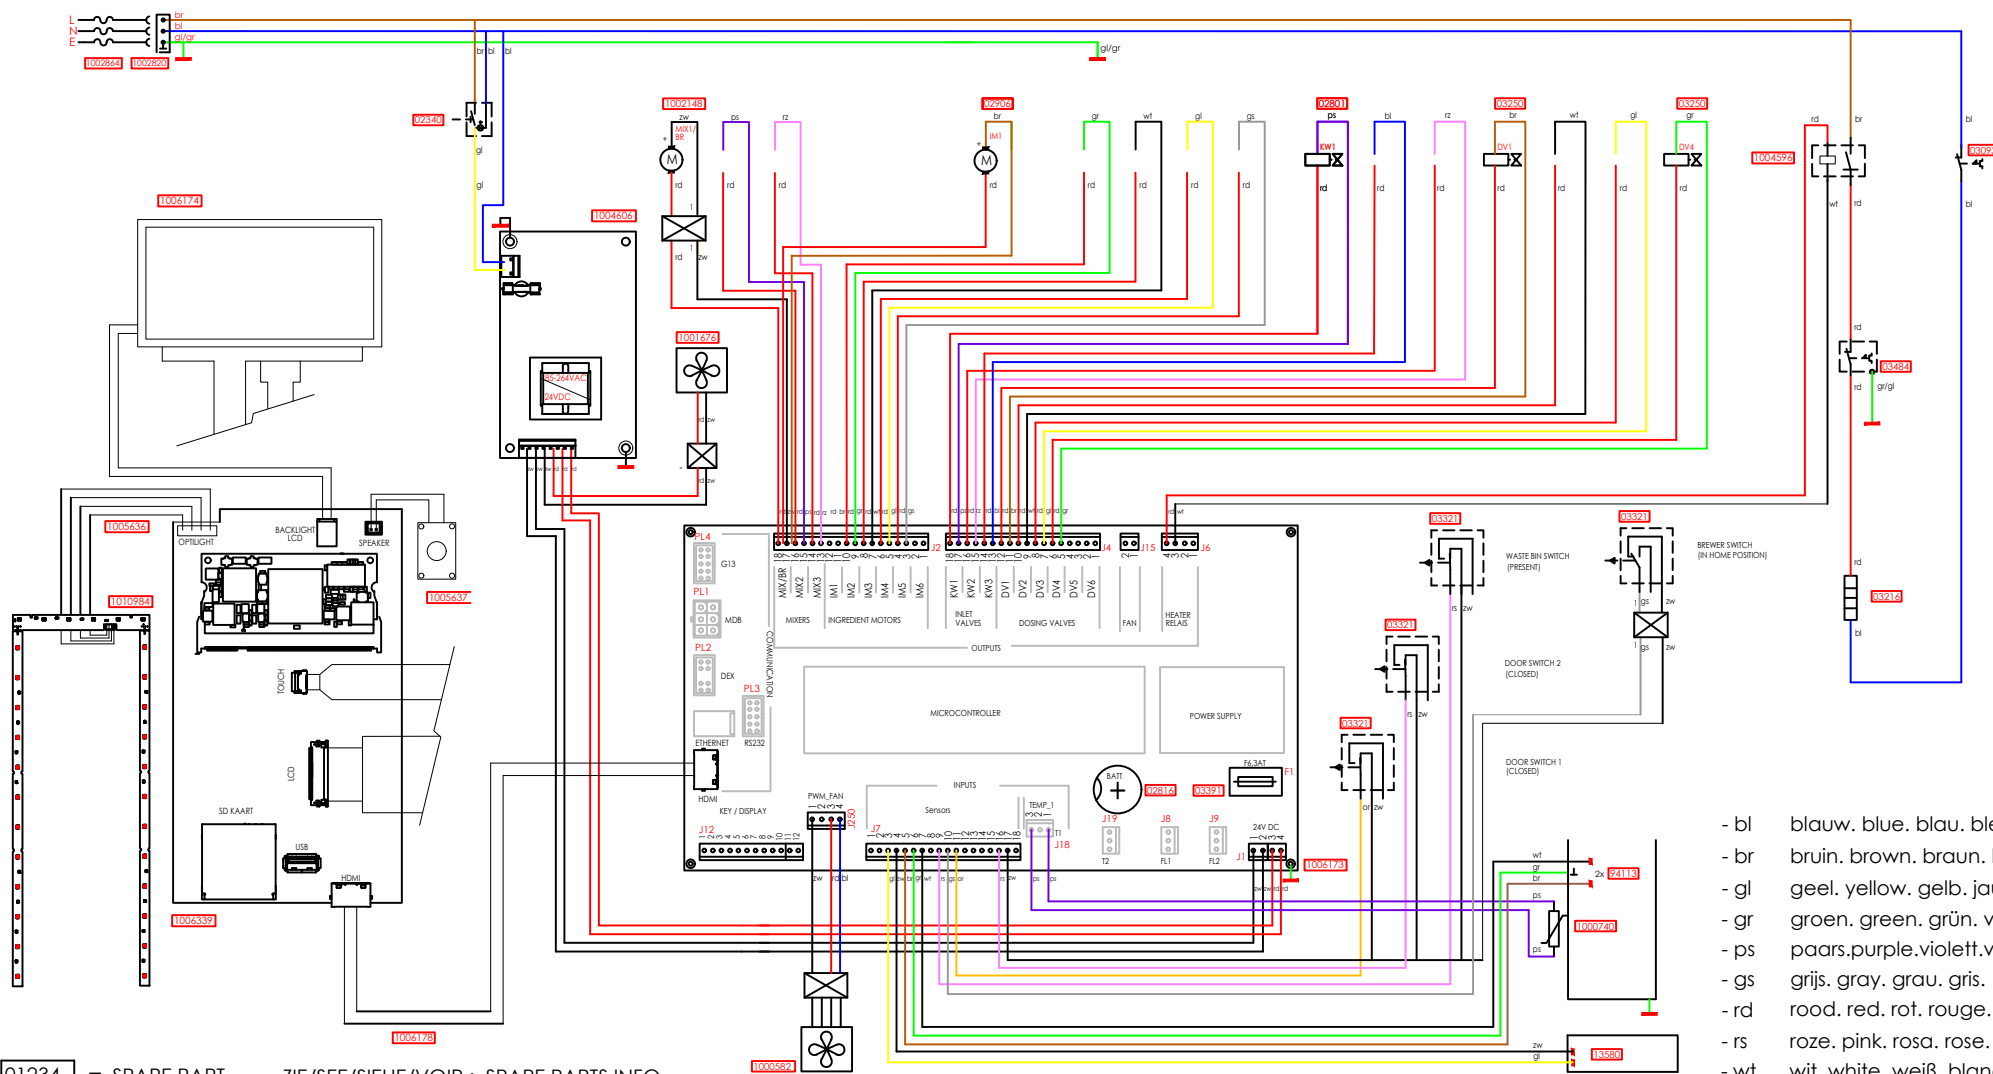

PROJECTIE	GETEKEND: TK	REV. 2.0 170918
	GECONTROLEERD:	Changed H&C couplings
	DATUM: 17-12-15	
WATERMANAGEMENT OPTIFRESH NG		BLAD 1 van 1
		TR0610

- bl blauw. blue. blau. bleu.
- br bruin. brown. braun. brun.
- gl geel. yellow. gelb. jaune.
- gr groen. green. grün. vert.
- ps paars. purple. violett. violet
- gs grijs. gray. grau. gris.
- rd rood. red. rot. rouge.
- rs roze. pink. rosa. rose.
- wt wit. white. weiß. blanc.
- zw zwart. black. Schwarz. noir

01234 = SPARE PART - ZIE/SEE/SIEHE/VOIR : SPARE PARTS INFO

Type : OPTIFRESH 1 TOUCH
 Articulenumber : 1004727-1006003-1006011
 Rated voltage : 1N ~220-240V 50-60Hz 2275W (NOM)

From mach.nr. : 1SA 13557
 Date : 05-2017
 Drawer : TJ
 Date : 31-01-17

Drawing nr. : S1004727
 Rev. : 1.2 Page : 1 -1
Circuit Diagram

Type : OPTIFRESH 2 TOUCH Articulenumber : 1004728-1006004-1006012	From mach.nr. : 1SA 13557 Date : 05-2017	Drawing nr. : S1004728 Rev. : 1.2 Page : 1 - 1	 www.animo.eu
	Rated voltage : 1N ~220-240V 50-60Hz 2275W (NOM) Drawer : TJ Date : 31-01-17	<h1>Circuit Diagram</h1>	