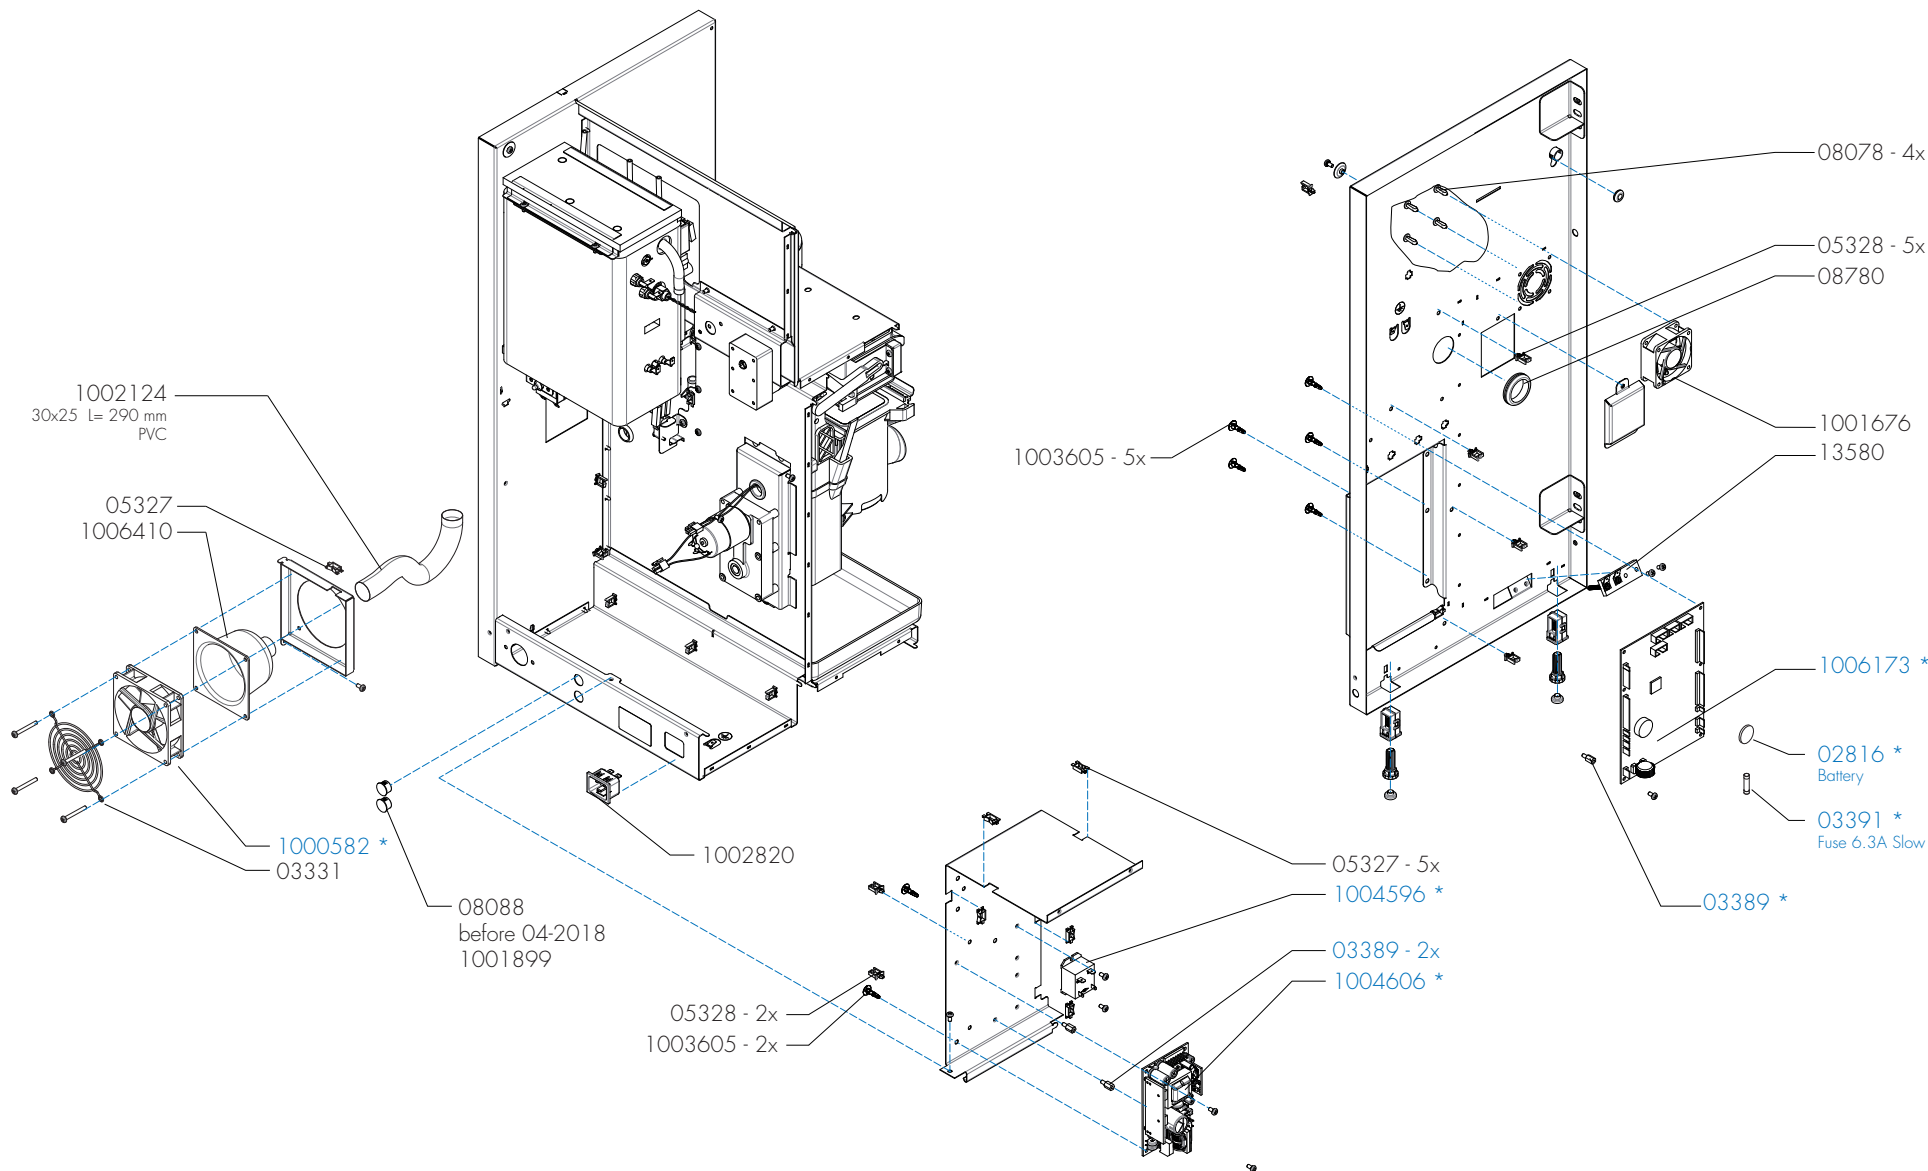

*Recomended Spare Part

Type : OPTIFRESH TOUCH
Articlenumber : see page 1

From mach. nr. : 1SA 13557
Date : 05 - 2017

Page : 4 - 22
Rev : 1.1 (08-08-2023)

Rated voltage : 1N~ 220-240V 50-60Hz 2275W

Drawer : FdB
Date : 24-01-17

Spare Parts Info

ANIMO

www.animo.eu