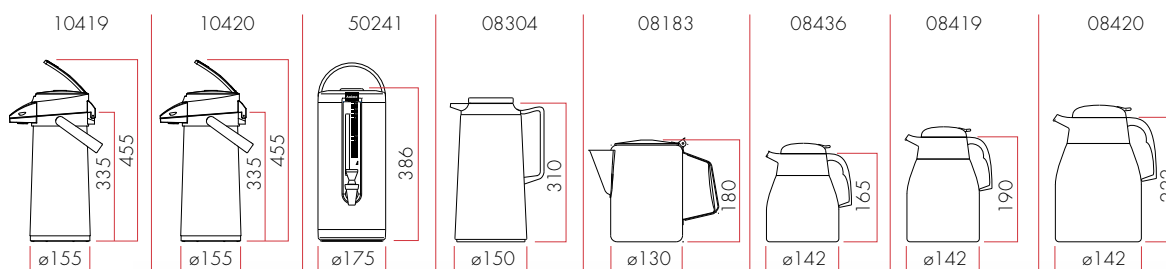

ANIMO THERMOSKANNEN

Art. 10419	Pomphermskan 2,1 liter met roestvrijstalen binnenfles	Art. 08436	Thermoskan 1,0 liter met roestvrijstalen binnenfles
Art. 10420	Pomphermskan 2,1 liter met glazen binnenfles	Art. 08419	Thermoskan 1,5 liter met roestvrijstalen binnenfles
Art. 50241	Thermoscontainer 2,4 liter met aftapkraan, peilglas en menger	Art. 08420	Thermoskan 3,0 liter met roestvrijstalen binnenfles
Art. 08304	Thermoskan 1,85 liter		
Art. 08183	Roestvrijstalen kan 1,8 liter met vuldeksel, Vaatwasmachinebestendig