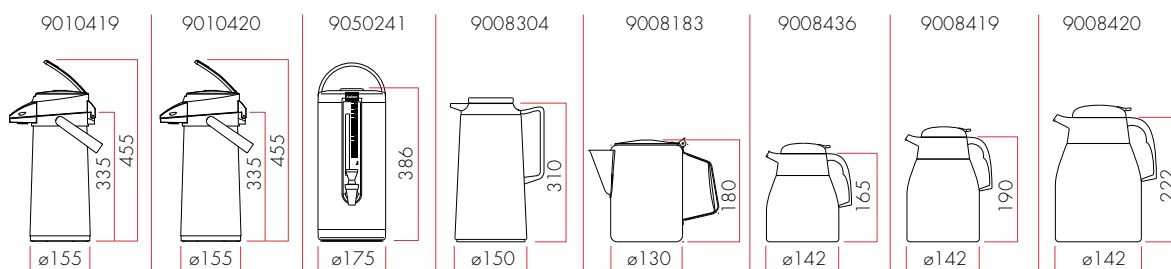

ANIMO THERMOSKANNEN

Art. 9010419	Pomphermskan 2,1 liter met roestvrijstalen binnenfles	Art. 9008436	Thermoskan 1,0 liter met roestvrijstalen binnenfles
Art. 9010420	Pomphermskan 2,1 liter met glazen binnenfles	Art. 9008419	Thermoskan 1,5 liter met roestvrijstalen binnenfles
Art. 9050241	Thermoscontainer 2,4 liter met aftapkraan, peilglas en menger	Art. 9008420	Thermoskan 3,0 liter met roestvrijstalen binnenfles
Art. 9008304	Thermoskan 1,85 liter		
Art. 9008183	Roestvrijstalen kan 1,8 liter met vuldeksel, Vaatwasmachinebestendig