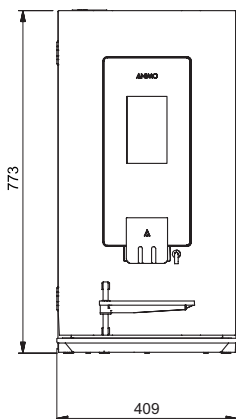

### OPTIFRESH BEAN

(4 uitvoeringen)

- + 1 bonencanister
- + Aantal instantcanisters: maximaal 3
- + Display met keuzetoetsen of touchscreen
- + B 409 x D 575 x H 865 mm

## OPTIFRESH TOUCH

Alle afmetingen in mm

ZIJAAANZICHT RECHTS

ACHTERKANT