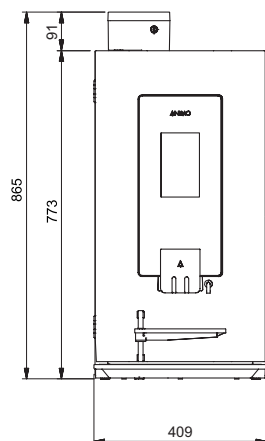

OPTIFRESH BEAN TOUCH

ACHTERKANT