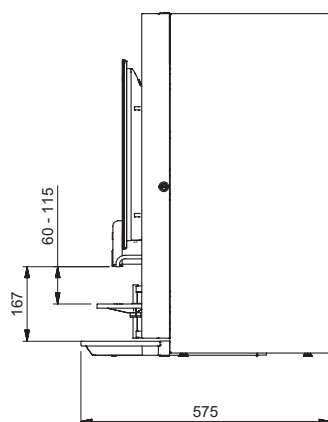

+ RVS permanentfilter

+ Keramische maalschijven (Ditting®) gaan tot ca. 150.000 kopjes mee

OPTIFRESH TOUCH

Alle afmetingen in mm

ZIJAANZICHT RECHTS

ACHTERKANT

OPTIFRESH BEAN TOUCH

ZIJAANZICHT RECHTS