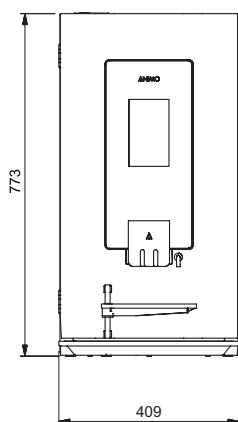

OPTIFRESH

(4 uitvoeringen)

- + 1 Fresh brew koffiecanner
- + Aantal instantcanisters: maximaal 3
- + Display met keuzetoetsen of touchscreen
- + B 409 x D 575 x H 773 mm

OPTIFRESH BEAN

(4 uitvoeringen)

- + 1 bonencanister
- + Aantal instantcanisters: maximaal 3
- + Display met keuzetoetsen of touchscreen
- + B 409 x D 575 x H 865 mm

+ RVS permanentfilter

+ Keramische maalschijven (Ditting®) gaan tot ca. 150.000 kopjes mee

OPTIFRESH TOUCH

Alle afmetingen in mm

ZIJAANZICHT RECHTS

ACHTERKANT

OPTIFRESH BEAN TOUCH

ZIJAANZICHT RECHTS