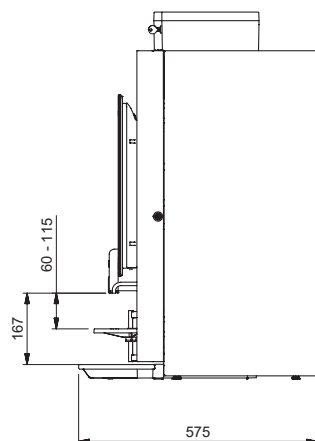

OPTIFRESH BEAN TOUCH

ACHTERKANT