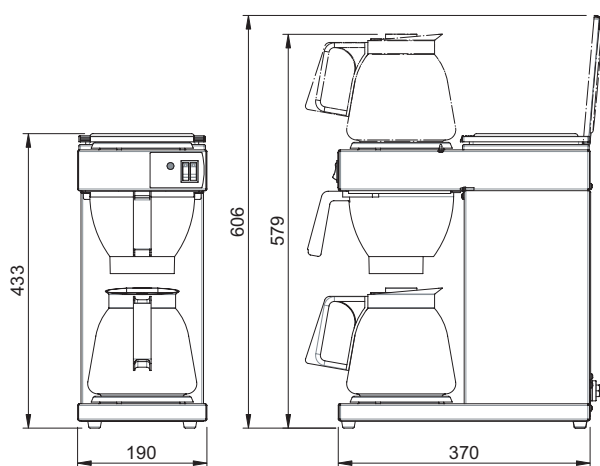

### ALLES IS MOGELIJK

- + Excelso met uw eigen logo, prijs op aanvraag

MODEL	Excelso	Excelso T	Excelso Tp
Artikelnummer	9010380	9010385	9010390
Standaard uitvoering	1 glazen kan (1,8 ltr. / ca. 14 kopjes)	1 thermoskan (2,0 ltr. / ca. 16 kopjes)	-
Uurcapaciteit	18 ltr. / ca. 144 kopjes	18 ltr. / ca. 144 kopjes	18 ltr. / ca. 144 kopjes
Zettijd	ca. 5 - 6 min.	ca. 6 - 7 min.	ca. 6 - 7 min.
Aansluitwaarde	1N~220-240V/50Hz/2250W	1N~220-240V/50Hz/2100W	1N~220-240V/50Hz/2100W
Afmetingen BxDxW in mm	190 x 370 x 433	190 x 370 x 477	190 x 370 x 582
Filterpapier (01088)	90/250	90/250	90/250

## EXCELSO

Alle afmetingen in mm.