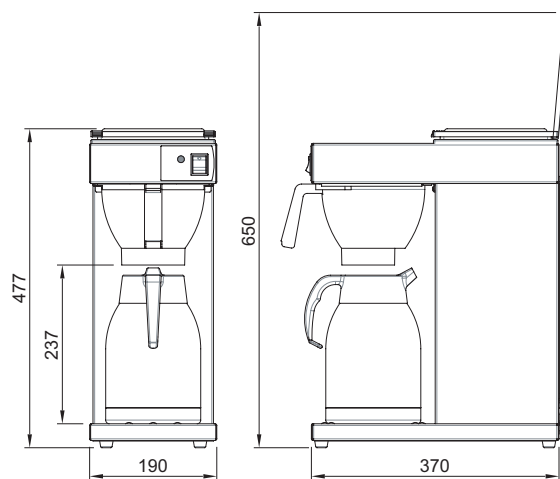

MODEL	Excelso	Excelso T	Excelso Tp
Artikelnummer	9010380	9010385	9010390
Standaard uitvoering	1 glazen kan (1,8 ltr. / ca. 14 kopjes)	1 thermoskan (2,0 ltr. / ca. 16 kopjes)	-
Uurcapaciteit	18 ltr. / ca. 144 kopjes	18 ltr. / ca. 144 kopjes	18 ltr. / ca. 144 kopjes
Zettijd	ca. 5 - 6 min.	ca. 6 - 7 min.	ca. 6 - 7 min.
Aansluitwaarde	1N~220-240V/50Hz/2250W	1N~220-240V/50Hz/2100W	1N~220-240V/50Hz/2100W
Afmetingen BxDxW in mm	190 x 370 x 433	190 x 370 x 477	190 x 370 x 582
Filterpapier (01088)	90/250	90/250	90/250

EXCELSO

Alle afmetingen in mm.

EXCELSO T

EXCELSO T