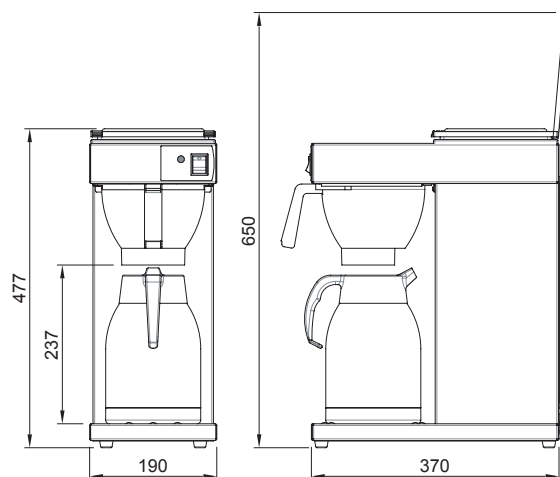

MODEL	Excelso	Excelso T	Excelso Tp
Artikelnummer	10380	10385	10390
Standaard uitvoering	1 glazen kan (1,8 ltr. / ca. 14 kopjes)	1 thermoskan (2,0 ltr. / ca. 16 kopjes)	-
Uurcapaciteit	18 ltr. / ca. 144 kopjes	18 ltr. / ca. 144 kopjes	18 ltr. / ca. 144 kopjes
Zeltijd	ca. 5 - 6 min.	ca. 6 - 7 min.	ca. 6 - 7 min.
Aansluitwaarde	1N~220-240V/50Hz/2250W	1N~220-240V/50Hz/2100W	1N~220-240V/50Hz/2100W
Afmetingen BxDxW in mm	190 x 370 x 433	190 x 370 x 477	190 x 370 x 582
Filterpapier (01088)	90/250	90/250	90/250

EXCELSO

Alle afmetingen in mm.

EXCELSO T

EXCELSO T