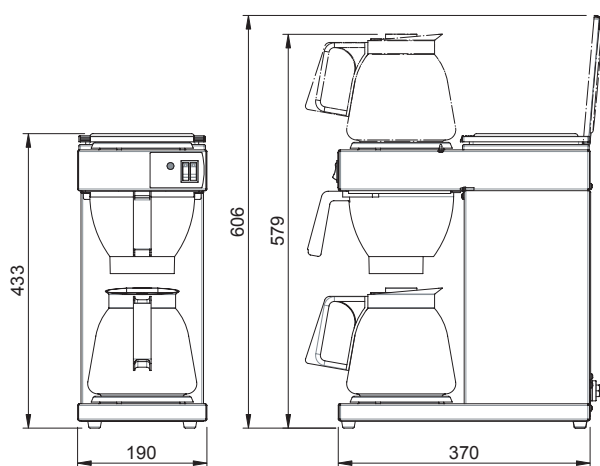

### ALLES IS MOGELIJK

- + Excelso met uw eigen logo, prijs op aanvraag

MODEL	Excelso	Excelso T	Excelso Tp
Artikelnummer	10380	10385	10390
Standaard uitvoering	1 glazen kan (1,8 ltr. / ca. 14 kopjes)	1 thermoskan (2,0 ltr. / ca. 16 kopjes)	-
Uurcapaciteit	18 ltr. / ca. 144 kopjes	18 ltr. / ca. 144 kopjes	18 ltr. / ca. 144 kopjes
Zeltijd	ca. 5 - 6 min.	ca. 6 - 7 min.	ca. 6 - 7 min.
Aansluitwaarde	1N~220-240V/50Hz/2250W	1N~220-240V/50Hz/2100W	1N~220-240V/50Hz/2100W
Afmetingen BxDxW in mm	190 x 370 x 433	190 x 370 x 477	190 x 370 x 582
Filterpapier (01088)	90/250	90/250	90/250

## EXCELSO

Alle afmetingen in mm.