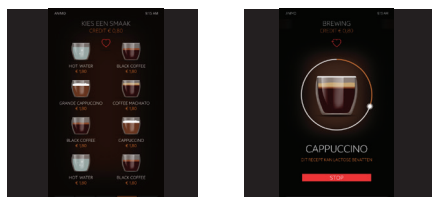

De OptiFresh Touch van Animo is eenvoudig te bedienen via het touchscreen met intuïtief user interface. Een moderne machine die authentiek lekkere koffie zet. Hij kan praktisch overal worden geplaatst. Verse filterkoffie, cappuccino of thee met slechts een touch. Zo eenvoudig kan het zijn.

VOORDELEN

TOUCHSCREEN

- + Intuïtieve bediening via het heldere user interface
- + Eenvoudig 'swipen' tussen pagina's
- + 24 makkelijk instelbare dranken
- + Volg het zetproces op het scherm
- + Eenvoudige sterkteregeling
- + Eigen logo, afbeelding, video of advertentie als screensaver

BREWER

- + RVS permanentfilter
- + Keramische maalschijven (Ditting®, 300.000 kopjes)

TOERENTAL MIXER

- + Toerental (rpm) van de mixer motor kan naar voorkeur worden ingesteld voor iedere topping.

OPTIES

- + Voorbereid voor diverse betaalsystemen (MDB).
- + Kopdetectie, zodat koffie enkel gezet kan worden als er een kopje is geplaatst.
- + Warm en koud uit één automaat (koelunit in onderkast).
- + Geleurd front in elke RAL kleur (standaard model in zwart, wit of RVS)
- + Opzetrand bonencanister (OptiFresh Bean) vergroten naar 2,9 kg of 3,6 kg
- + Vergroten instant canisters tot 3,8 kg