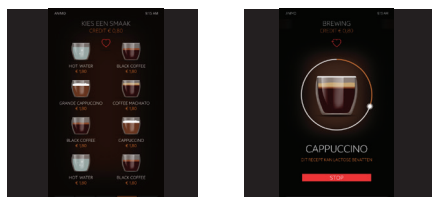

De OptiFresh Touch van Animo is eenvoudig te bedienen via het touchscreen met intuïtief user interface. Een moderne machine die authentiek lekkere koffie zet. Hij kan praktisch overal worden geplaatst. Verse filterkoffie, cappuccino of thee met slechts een touch. Zo eenvoudig kan het zijn.

### TOUCHSCREEN

- + Intuïtieve bediening via het heldere user interface
- + Eenvoudig 'swipen' tussen pagina's
- + 24 makkelijk instelbare dranken
- + Volg het zetproces op het scherm
- + Eenvoudige sterkteregeling
- + Eigen logo, afbeelding, video of advertentie als screensaver