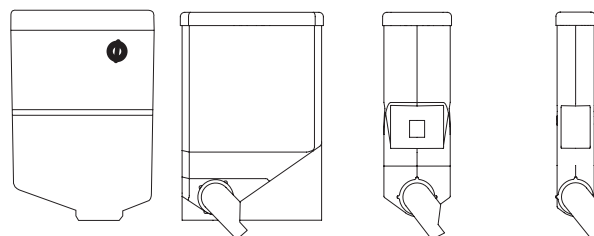

- + Elk kopje versgezet
- + Intuïtieve user interface
- + Sterkteregeling (ook voor melk en suiker)
- + STOP toets
- + Gescheiden uitgifte van koffie en heet water
- + Verbruiksregistratie
- + Geschikt voor kopjes en thermoskannen
- + Eenvoudig vullen van bonen-, fresh brew en instantcanisters
- + Optilight LED verlichting
- + Intelligente energiebesparende modus (Energie label A+)
- + Spoelprogramma (bediening aan voorzijde)
- + Grote afvalbak voor koffieresidu
- + Ontkalkingsindicatie
- + Signalering van volle afvalbak en lekbak
- + Geïsoleerde RVS boiler met droogkookbeveiliging
- + Bonencanister (OptiFresh Bean)
- + Koffiemolen met keramische maalschijven (OptiFresh Bean)

INHOUD OPTIFRESH BONEN CANISTERS

Afhankelijk van de hoeveelheid gekozen canisters, heeft de OptiFresh (Bean) capaciteit voor de volgende hoeveelheden ingrediënten.