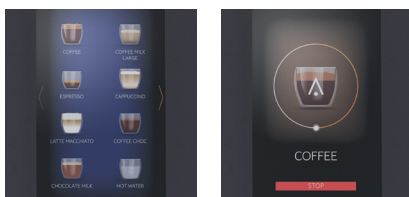

Animo's nieuwe OptiVend HIGH SPEED DUO Touch produceert binnen enkele seconden grote hoeveelheden instantkoffie – perfect van smaak en goed op temperatuur. Espresso? Cappuccino? Thee? Warme chocolademelk of soep? De OptiVend Touch is altijd klaar voor uw volgende kick.

### HIGH SPEED

- + Enkele of dubbele gelijktijdige uitgifte voor kopjes en thermoskannen.
- + Uurcapaciteit van maar liefst 150 liter (ca. 1.250 kopjes)
- + Zeer snel. 2 Thermoskannen koffie van 2 ltr. gezet in 77 sec.  
2 x 2 Thermoskannen: 160 seconden.
- + Opklapbaar kopjesplateau
- + Easy to swipe, Intuïtief 7" touchscreen en heldere user interface
- + 24 makkelijk instelbare dranken
- + Volg het zetproces op het scherm
- + Sterkteregeling (ook mogelijk voor melk en suiker)
- + Bedrijfslogo, foto of reclame als screensaver
- + Voedingsinformatie op het scherm
- + Uitnodigend ledlicht bij de uitloop
- + Melding op het scherm wanneer het canister (bijna) leeg is

- + Enkele of dubbele gelijktijdige uitgifte
- + T/m 4 canisters voor instant ingrediënten
- + Aftaphoogte 115 (kopjesplateau) / 235 mm.
- + STOP toets
- + Intelligente energiebesparende modus
- + Gebruiksvriendelijke reinigingsinstructies op het display
- + Verbruiksregistratie
- + Geïsoleerde RVS boiler met droogkookbeveiliging
- + Instelbare temperatuur
- + Zwart gepoedercoate behuizing
- + USB/SD aansluiting
- + Voorbereid voor telemetrie (EVA DTS/MDB/DEX-UCS)
- + Verkrijgbaar in wit, zwart en groen
- + Energielabel A+

## KEUZEMOGELIJKHEDEN

De keuzemogelijkheden zijn afhankelijk van de ingrediënten die je per canister kiest. De flexibele besturing maakt het mogelijk de keuzes eenvoudig aan te passen. DUO uitvoeringen hebben 2 uitgiftepunten voor zowel kopjes als thermoskannen.