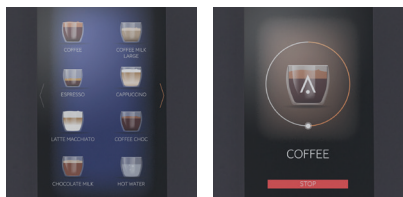

Animo's nieuwe OptiVend TL Touch produceert grote hoeveelheden instant koffie binnen enkele seconden - precies op smaak en temperatuur. Espresso? Cappuccino? Thee? Chocolademelk of soep? OptiVend Touch is er altijd klaar voor.

VOORDELEN

TOUCHSCREEN

- + Easy to swipe, Intuïtief 7" touchscreen en heldere user interface
- + 24 makkelijk instelbare dranken
- + Volg het zetproces op het scherm
- + Sterkteregeling (ook mogelijk voor melk en suiker)
- + Bedrijfslogo, foto of reclame als screensaver
- + Voedingsinformatie op het scherm
- + Uitnodigend ledlicht bij de uitloop
- + Melding op het scherm wanneer het canister (bijna) leeg is

KUNSTSTOF CANISTERS

- + De OptiVend TL heeft ruimte voor 1 of 2 canisters voor instant ingrediënten. Hoe meer canisters, hoe groter de keuze.

SGS

OPTIES

- + Diverse betaalsystemen waaronder muntmechanisme en muntwisselaar (MDB)
- + Krachtstroomuitvoering (6 kW), waardoor 665 kopjes per uur gezet kunnen worden
- + Kopdetectie
- + Warm en koud uit één automaat (koelunit in onderkast)
- + Dompelpomp
- + Bedrijfseigen logo op deur

- + T/m 4 canisters voor instant ingrediënten
- + Gescheiden uitgifte voor heet water
- + STOP toets
- + Intelligente energiebesparende modus
- + Gebruiksvriendelijke reinigingsinstructies op het display
- + Verbruiksregistratie
- + Mixersysteem met instelbare snelheid van de mixer (RPM)
- + Geïsoleerde RVS boiler met droogkookbeveiliging
- + Instelbare temperatuur
- + Zwart gepoedercoate behuizing
- + USB/SD aansluiting
- + Voorbereid voor telemetrie (EVA DTS/MDB/DEX-UCS)
- + Verkrijgbaar in wit, zwart en groen
- + Energielabel A+