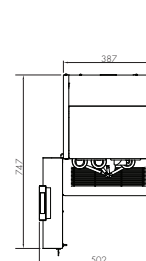

OPTIVEND TL TOUCH

(2 versies)

- + Geschikt voor kopjes, thermoskannen en pompthermoskannen
- + Aantal canisters: 2
- + Recept keuzes: 24 (3x8)
- + B 409 x D 501 x H 806 mm

OV 11 TL NG

OV 22 TL NG

OPTIVEND TL TOUCH

Alle afmetingen in mm.

ZIJAAANZICHT

BOVENAANZICHT

GROTE CANISTERS

Dankzij de grote canisters voor de ingrediënten hoeft u niet vaak bij te vullen.

| | 5,1 LITER | 2,3 LITER | 1,2 LITER |
|------------|---------------------------|---------------------------|--------------------------|
| Koffie | ca. 1300 gr / 640 kopjes | ca. 500 gr / 250 kopjes | ca. 300 gr / 150 kopjes |
| Topping | ca. 3200 gr / 265 kopjes* | ca. 1350 gr / 115 kopjes* | ca. 750 gr / 65 kopjes* |
| Cacao | ca. 3600 gr / 185 kopjes | ca. 1500 gr / 85 kopjes | ca. 800 gr / 45 kopjes |
| Suikter | | ca. 1900 gr / 450 kopjes | ca. 1060 gr / 245 kopjes |
| The | | | ca. 940 gr / 235 kopjes |
| Decafé | | | ca. 300 gr / 150 kopjes |
| Chai Latte | ca. 3600 gr / 200 kopjes | ca. 1500 gr / 85 kopjes | ca. 800 gr / 45 kopjes |