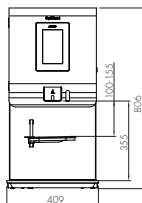

OPTIVEND TL TOUCH

(2 versies)

- + Geschikt voor kopjes, thermoskannen en pompthermoskannen
- + Aantal canisters: 2
- + Recept keuzes: 24 (3x8)
- + B 409 x D 501 x H 806 mm

OV 11 TL NG

OV 22 TL NG

OPTIVEND TL TOUCH

Alle afmetingen in mm.

ZIJAAANZICHT

BOVENAANZICHT

GROTE CANISTERS

Dankzij de grote canisters voor de ingrediënten hoeft u niet vaak bij te vullen.

| | 5,1 LITER | 2,3 LITER | 1,2 LITER |
|------------|---------------------------|---------------------------|--------------------------|
| Koffie | ca. 1300 gr / 640 kopjes | ca. 500 gr / 250 kopjes | ca. 300 gr / 150 kopjes |
| Topping | ca. 3200 gr / 265 kopjes* | ca. 1350 gr / 115 kopjes* | ca. 750 gr / 65 kopjes* |
| Cacao | ca. 3600 gr / 185 kopjes | ca. 1500 gr / 85 kopjes | ca. 800 gr / 45 kopjes |
| Suikter | | ca. 1900 gr / 450 kopjes | ca. 1060 gr / 245 kopjes |
| The | | | ca. 940 gr / 235 kopjes |
| Decafé | | | ca. 300 gr / 150 kopjes |
| Chai Latte | ca. 3600 gr / 200 kopjes | ca. 1500 gr / 85 kopjes | ca. 800 gr / 45 kopjes |