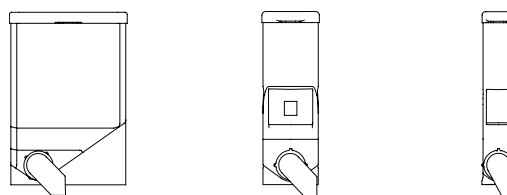

Alle afmetingen in mm.

ZIJAAANZICHT

BOVENAANZICHT

GROTE CANISTERS

Dankzij de grote canisters voor de ingrediënten hoeft u niet vaak bij te vullen.

| | 5,1 LITER | 2,3 LITER | 1,2 LITER |
|------------|---------------------------|---------------------------|--------------------------|
| Koffie | ca. 1300 gr / 640 kopjes | ca. 500 gr / 250 kopjes | ca. 300 gr / 150 kopjes |
| Topping | ca. 3200 gr / 265 kopjes* | ca. 1350 gr / 115 kopjes* | ca. 750 gr / 65 kopjes* |
| Cacao | ca. 3600 gr / 185 kopjes | ca. 1500 gr / 85 kopjes | ca. 800 gr / 45 kopjes |
| Suikter | | ca. 1900 gr / 450 kopjes | ca. 1060 gr / 245 kopjes |
| The | | | ca. 940 gr / 235 kopjes |
| Decafé | | | ca. 300 gr / 150 kopjes |
| Chai Latte | ca. 3600 gr / 200 kopjes | ca. 1500 gr / 85 kopjes | ca. 800 gr / 45 kopjes |