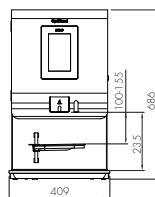

OPTIVEND TS TOUCH

(6 versies))

- + Geschikt voor kopjes en thermoskannen
- + Aantal canisters: max. 4
- + Recept keuzes: 24 (3x8)
- + B 409 x D 521 x H 686 mm

OV 11 TS TOUCH OV 22 TS TOUCH OV 32 TS TOUCH

OV 33 TS TOUCH OV 42 TS TOUCH OV 43 TS TOUCH

OPTIVEND TS TOUCH

Alle afmetingen in mm.

ZIJAAANZICHT

BOVENAANZICHT

GROTE CANISTERS

Dankzij de grote canisters voor de ingrediënten hoeft u niet vaak bij te vullen.