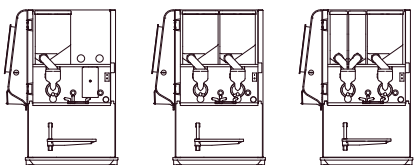

- + T/m 4 canisters voor instant ingrediënten
- + Gescheiden uitgifte voor heet water
- + STOP toets
- + Intelligente energiebesparende modus
- + Gebruiksvriendelijke reinigingsinstructies op het display
- + Verbruiksregistratie
- + Mixersysteem met instelbare snelheid van de mixer (RPM)
- + Geïsoleerde RVS boiler met droogkookbeveiliging
- + Instelbare temperatuur
- + Zwart gepoedercoate behuizing
- + USB/SD aansluiting
- + Voorbereid voor telemetrie (EVA DTS/MDB/DEX-UCS)
- + Verkrijgbaar in wit, zwart en groen
- + Energielabel A+

TECHNISCHE SPECIFICATIES

1. + Zettijd koffie (120 ml): 5 - 12 sec
   - + Uurcapaciteit ca. 360 koppen à 120 ml / 40 ltr. heet water
   - + Aansluitwaarde: 230V / 50-60Hz / 3275W*
   - + Verstelbaar kopjesplateau: 100 -155 mm
   - + Max. aftaphoogte: 235 mm
   - + Inhoud boiler: 5,5 ltr., RVS element, droogkookbeveiliging
   - + Wateraansluiting: 3/4"
2. Andere vermogens op aanvraag:
   2200W, 3000W, 6400W en 9600W

OPTIVEND TS TOUCH

(6 versies))

- + Geschikt voor kopjes en thermoskannen
- + Aantal canisters: max. 4
- + Recept keuzes: 24 (3x8)
- + B 409 x D 521 x H 686 mm

OV 11 TS TOUCH   OV 22 TS TOUCH   OV 32 TS TOUCH