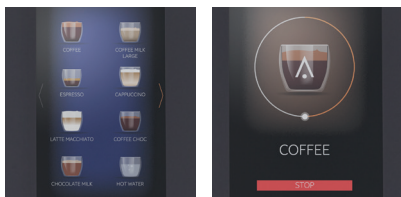

Animo's nieuwe OptiVend TS Touch produceert grote hoeveelheden instant koffie binnen enkele seconden - precies op smaak en temperatuur. Espresso? Cappuccino? Thee? Chocolademelk of soep? OptiVend Touch is er altijd klaar voor.

VOORDELEN

TOUCHSCREEN

- + Easy to swipe, Intuïtief 7" touchscreen en heldere user interface
- + 24 makkelijk instelbare dranken
- + Volg het zetproces op het scherm
- + Sterkteregeling (ook mogelijk voor melk en suiker)
- + Bedrijfslogo, foto of reclame als screensaver
- + Voedingsinformatie op het scherm
- + Uitnodigend ledlicht bij de uitloop
- + Melding op het scherm wanneer het canister (bijna) leeg is

KUNSTSTOF CANISTERS

- + De OptiVend heeft ruimte voor 1 tot 4 canisters voor instant ingrediënten. Hoe meer canisters, hoe groter de keuze.

SGS

OPTIES

- + Diverse betaalsystemen waaronder muntmechanisme en muntwisselaar (MDB)
- + Krachtstroomuitvoering (6 kW), waardoor 665 kopjes per uur gezet kunnen worden
- + Kopdetectie
- + Warm en koud uit één automaat (koelunit in onderkast)
- + Dompelpomp
- + Bedrijfseigen logo op deur

- + T/m 4 canisters voor instant ingrediënten
- + Gescheiden uitgifte voor heet water
- + STOP toets
- + Intelligente energiebesparende modus
- + Gebruiksvriendelijke reinigingsinstructies op het display
- + Verbruiksregistratie
- + Mixersysteem met instelbare snelheid van de mixer (RPM)
- + Geïsoleerde RVS boiler met droogkookbeveiliging
- + Instelbare temperatuur
- + Zwart gepoedercoate behuizing
- + USB/SD aansluiting
- + Voorbereid voor telemetrie (EVA DTS/MDB/DEX-UCS)
- + Verkrijgbaar in wit, zwart en groen
- + Energielabel A+