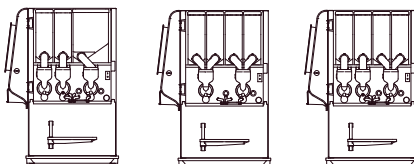

TECHNISCHE SPECIFICATIES

- + Zettijd koffie (120 ml): 5 - 12 sec
 - + Uurcapaciteit ca. 360 koppen à 120 ml / 40 ltr. heet water
 - + Aansluitwaarde: 230V / 50-60Hz / 3275W*
 - + Verstelbaar kopjesplateau: 100 -155 mm
 - + Max. aftaphoogte: 235 mm
 - + Inhoud boiler: 5,5 ltr., RVS element, droogkookbeveiliging
 - + Wateraansluiting: 3/4"
- * Andere vermogens op aanvraag:
2200W, 3000W, 6400W en 9600W

OPTIVEND TS TOUCH

(6 versies))

- + Geschikt voor kopjes en thermoskannen
- + Aantal canisters: max. 4
- + Recept keuzes: 24 (3x8)
- + B 409 x D 521 x H 686 mm

OV 11 TS TOUCH OV 22 TS TOUCH OV 32 TS TOUCH

OV 33 TS TOUCH OV 42 TS TOUCH OV 43 TS TOUCH

OPTIVEND TS TOUCH

Alle afmetingen in mm.

ZIJAAANZICHT

BOVENAANZICHT

GROTE CANISTERS

Dankzij de grote canisters voor de ingrediënten hoeft u niet vaak bij te vullen.