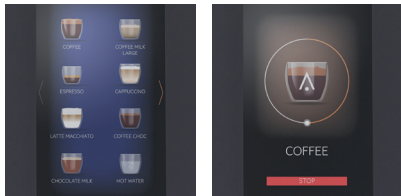

Animo's nieuwe OptiVend Touch produceert grote hoeveelheden instant koffie binnen enkele seconden - precies op smaak en temperatuur. Espresso? Cappuccino? Thee? Chocolademelk of soep? OptiVend Touch is er altijd klaar voor.

VOORDELEN

TOUCHSCREEN

- + Easy to swipe, Intuïtief 7" touchscreen en heldere user interface
- + 24 makkelijk instelbare dranken
- + Volg het zetproces op het scherm
- + Sterkteregeling (ook mogelijk voor melk en suiker)
- + Bedrijfslogo, foto of reclame als screensaver
- + Voedingsinformatie op het scherm
- + Uitnodigend ledlicht bij de uitloop
- + Melding op het scherm wanneer het canister (bijna) leeg is

KUNSTSTOF CANISTERS

- + De OptiVend heeft ruimte voor 1 tot 4 canisters voor instant ingrediënten. Hoe meer canisters, hoe groter de keuze.

SGS

OPTIONS

- + Diverse betaalsystemen waaronder muntmechanisme en muntwisselaar (MDB)
- + Krachtstroomuitvoering (6 kW), waardoor 665 kopjes per uur gezet kunnen worden
- + Kopdetectie
- + Warm en koud uit één automaat (koelunit in onderkast)
- + Dompelpomp
- + Bedrijfseigen logo op deur

- + T/m 4 canisters voor instant ingrediënten
- + Gescheiden uitgifte voor heet water
- + STOP toets
- + Intelligente energiebesparende modus
- + Gebruiksvriendelijke reinigingsinstructies op het display
- + Verbruiksregistratie
- + Mixersysteem met instelbare snelheid van de mixer (RPM)
- + Geïsoleerde RVS boiler met droogkookbeveiliging
- + Instelbare temperatuur
- + Zwart gepoedercoate behuizing
- + USB/SD aansluiting
- + Voorbereid voor telemetrie (EVA DTS/MDB/DEX-UCS)
- + Verkrijgbaar in wit, zwart en groen
- + Energielabel A+