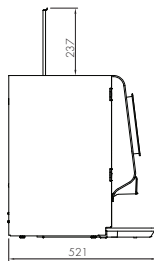

OPTIVEND TOUCH

(4 versies)

- + Geschikt voor kopjes
- + Aantal canisters: max. 4
- + Recept keuzes: 24 (3x8)
- + B 409 x D 521 x H 569 mm

OV 32 TOUCH

OV 33 TOUCH

OV 42 TOUCH

OV 43 TOUCH

OPTIVEND TOUCH

Alle afmetingen in mm.

ZIJAAANZICHT

BOVENAANZICHT

GROTE CANISTERS

Dankzij de grote canisters voor de ingrediënten hoeft u niet vaak bij te vullen.

	5,1 LITER	2,3 LITER	1,2 LITER
Koffie	ca. 1300 gr / 640 kopjes	ca. 500 gr / 250 kopjes	ca. 300 gr / 150 kopjes
Topping	ca. 3200 gr / 265 kopjes*	ca. 1350 gr / 115 kopjes*	ca. 750 gr / 65 kopjes*
Cacao	ca. 3600 gr / 185 kopjes	ca. 1500 gr / 85 kopjes	ca. 800 gr / 45 kopjes
Suikter		ca. 1900 gr / 450 kopjes	ca. 1060 gr / 245 kopjes
thee			ca. 940 gr / 235 kopjes
Decafé			ca. 300 gr / 150 kopjes
Chai Latte	ca. 3600 gr / 200 kopjes	ca. 1500 gr / 85 kopjes	ca. 800 gr / 45 kopjes