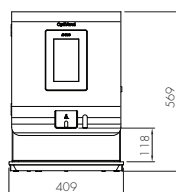

OPTIVEND TOUCH

(4 versies)

- + Geschikt voor kopjes
- + Aantal canisters: max. 4
- + Recept keuzes: 24 (3x8)
- + B 409 x D 521 x H 569 mm

OV 32 TOUCH

OV 33 TOUCH

OV 42 TOUCH

OV 43 TOUCH

OPTIVEND TOUCH

Alle afmetingen in mm.

ZIJAAANZICHT

BOVENAANZICHT

GROTE CANISTERS

Dankzij de grote canisters voor de ingrediënten hoeft u niet vaak bij te vullen.

	5,1 LITER	2,3 LITER	1,2 LITER
Koffie	ca. 1300 gr / 640 kopjes	ca. 500 gr / 250 kopjes	ca. 300 gr / 150 kopjes
Topping	ca. 3200 gr / 265 kopjes*	ca. 1350 gr / 115 kopjes*	ca. 750 gr / 65 kopjes*
Cacao	ca. 3600 gr / 185 kopjes	ca. 1500 gr / 85 kopjes	ca. 800 gr / 45 kopjes
Suikter		ca. 1900 gr / 450 kopjes	ca. 1060 gr / 245 kopjes
thee			ca. 940 gr / 235 kopjes
Decafé			ca. 300 gr / 150 kopjes
Chai Latte	ca. 3600 gr / 200 kopjes	ca. 1500 gr / 85 kopjes	ca. 800 gr / 45 kopjes