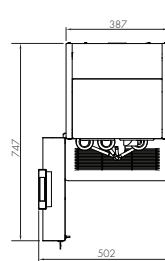

BOVENAANZICHT