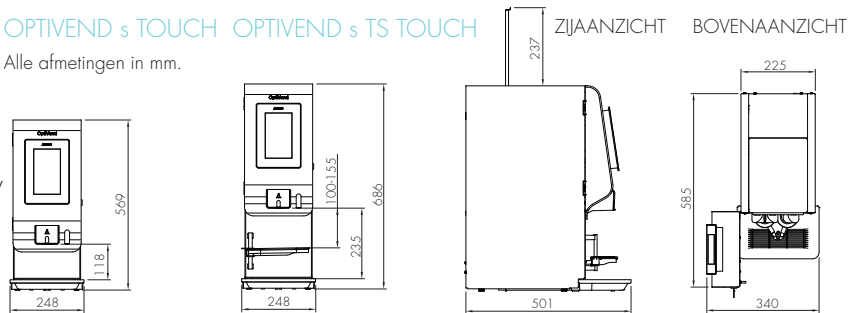

ANIMO OPTIVEND s (TS) TOUCH

- + T/m 3 canisters voor instant ingrediënten
- + Gescheiden uitgifte voor heet water
- + STOP toets
- + Intelligente energiebesparende modus
- + Gebruiksvriendelijke reinigingsinstructies op het display
- + Verbruiksregistratie
- + Mixersysteem met instelbare snelheid van de mixer (RPM)
- + Geïsoleerde RVS boiler met droogkookbeveiliging
- + Instelbare temperatuur
- + Zwart gepoedercoate behuizing
- + USB/SD aansluiting
- + Voorbereid voor telemetrie (EVA DTS/MDB/DEX-UCS)
- + Verkrijgbaar in wit, zwart en groen
- + Energielabel A+

TECHNISCHE SPECIFICATIES

1. + Zettijd koffie (120 ml): 5 - 12 sec
   - + Uurcapaciteit ca. 360 koppen à 120 ml / 40 ltr. heet water
   - + Aansluitwaarde: 230V / 50-60Hz / 3275W*
   - + Verstelbaar kopjesplateau: 100 - 155 mm
   - + Max. aftaphoogte: 118 mm / TS 235 mm
   - + Inhoud boiler: 2,7 l, RVS element, droogkookbeveiliging
   - + Wateraansluiting: 3/4"
2. Andere vermogens op aanvraag: 2200W, 3000W en 6400W

OPTIVEND s (TS) TOUCH

(3 versies)

- + Geschikt voor kopjes / thermoskannen (TS)
- + Aantal canisters: max. 3
- + Recept keuzes: 24 (3x8)
- + B 248 x D 501 x H 569 / 686 (TS) mm

OPTIVEND s TOUCH OPTIVEND s TS TOUCH

Alle afmetingen in mm.

GROTE CANISTERS

Dankzij de grote canisters voor de ingrediënten hoeft u niet vaak bij te vullen.