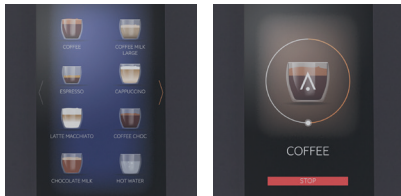

ANIMO OPTIVEND s (TS) TOUCH

Animo's nieuwe OptiVend s (TS) Touch produceert grote hoeveelheden instant koffie binnen enkele seconden - precies op smaak en temperatuur.

Espresso? Cappuccino? Thee? Chocolademelk of soep?

OptiVend Touch is er altijd klaar voor.

VOORDELEN

TOUCHSCREEN

- + Easy to swipe, Intuïtief 7" touchscreen en heldere user interface
- + 24 makkelijk instelbare dranken
- + Volg het zetproces op het scherm
- + Sterkteregeling (ook mogelijk voor melk en suiker)
- + Bedrijfslogo, foto of reclame als screensaver
- + Voedingsinformatie op het scherm
- + Uitnodigend ledlicht bij de uitloop
- + Melding op het scherm wanneer het canister (bijna) leeg is

KUNSTSTOF CANISTERS

- + De OptiVend heeft ruimte voor 1 tot 3 canisters voor instant ingrediënten. Hoe meer canisters, hoe groter de keuze.

ANIMO OPTIVEND s (TS) TOUCH

- + T/m 3 canisters voor instant ingrediënten
- + Gescheiden uitgifte voor heet water
- + STOP toets
- + Intelligente energiebesparende modus
- + Gebruiksvriendelijke reinigingsinstructies op het display
- + Verbruiksregistratie
- + Mixersysteem met instelbare snelheid van de mixer (RPM)
- + Geïsoleerde RVS boiler met droogkookbeveiliging
- + Instelbare temperatuur
- + Zwart gepoedercoate behuizing
- + USB/SD aansluiting
- + Voorbereid voor telemetrie (EVA DTS/MDB/DEX-UCS)
- + Verkrijgbaar in wit, zwart en groen
- + Energielabel A+

* Cappuccino

KEUZEMOGELIJKHEDEN

De keuzemogelijkheden zijn afhankelijk van de ingrediënten die u per canister kiest. De flexibele besturing maakt het mogelijk de keuzes eenvoudig aan te passen.

KEUZEMOGELIJKHEDEN	11s (TS)	21s	32s
Koffie	✓	✓	✓
Koffie melk		✓	⊙
Espresso	✓	✓	✓
Cappuccino		✓	✓
Latte Macchiato			⊙
Koffie Choc		⊙	✓
Chocolademelk		●	✓
Wiener Melange			✓
Heet water (kannen)	✓	✓	✓
Espresso Choc		●	⊙
Decafé	⊙	●	●
Thee	⊙	●	●
Koffie suiker			●
Dubbele Espresso	⊙	⊙	⊙
Chocolade	⊙	⊙	⊙
Soep	⊙	●	●
Hete melk	⊙	⊙	⊙
Koud water	⊙	⊙	⊙