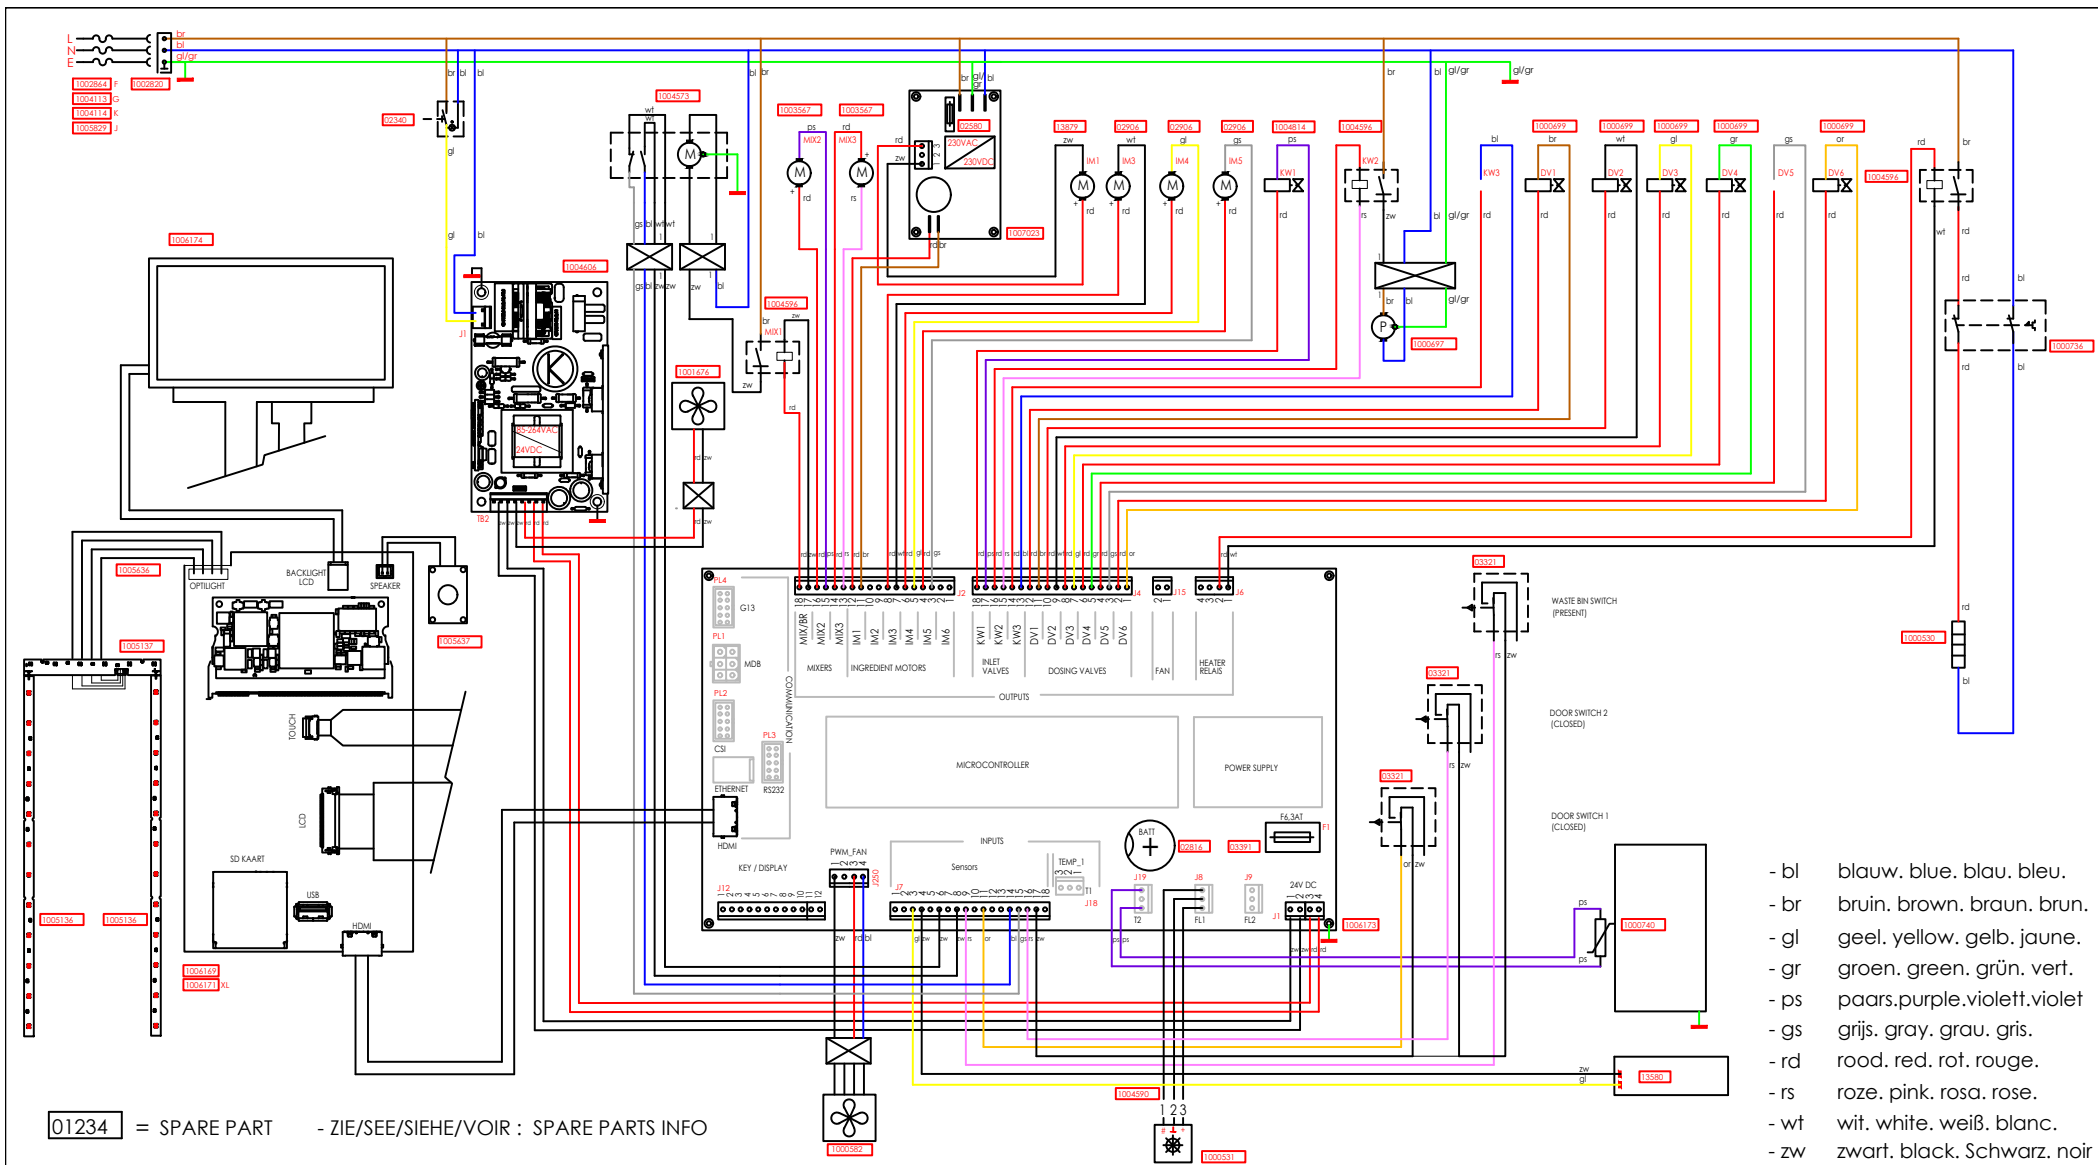

Drawer : JS
 Date : 25-06-21

Spare Parts Info

ANIMO

www.animo.eu

Type : OPTIBEAN 4 TS - TOUCH	From mach.nr. : 11E04032	Drawing nr. : S1010089
Articlenumber : 1010089	Date : 04-2021	Rev. :1.1 08-21 Page : 1-1
Rated voltage : 1N ~220-240V 50-60Hz 1900-2100W	Drawer : JS Date : 25-06-2021	Circuit Diagram