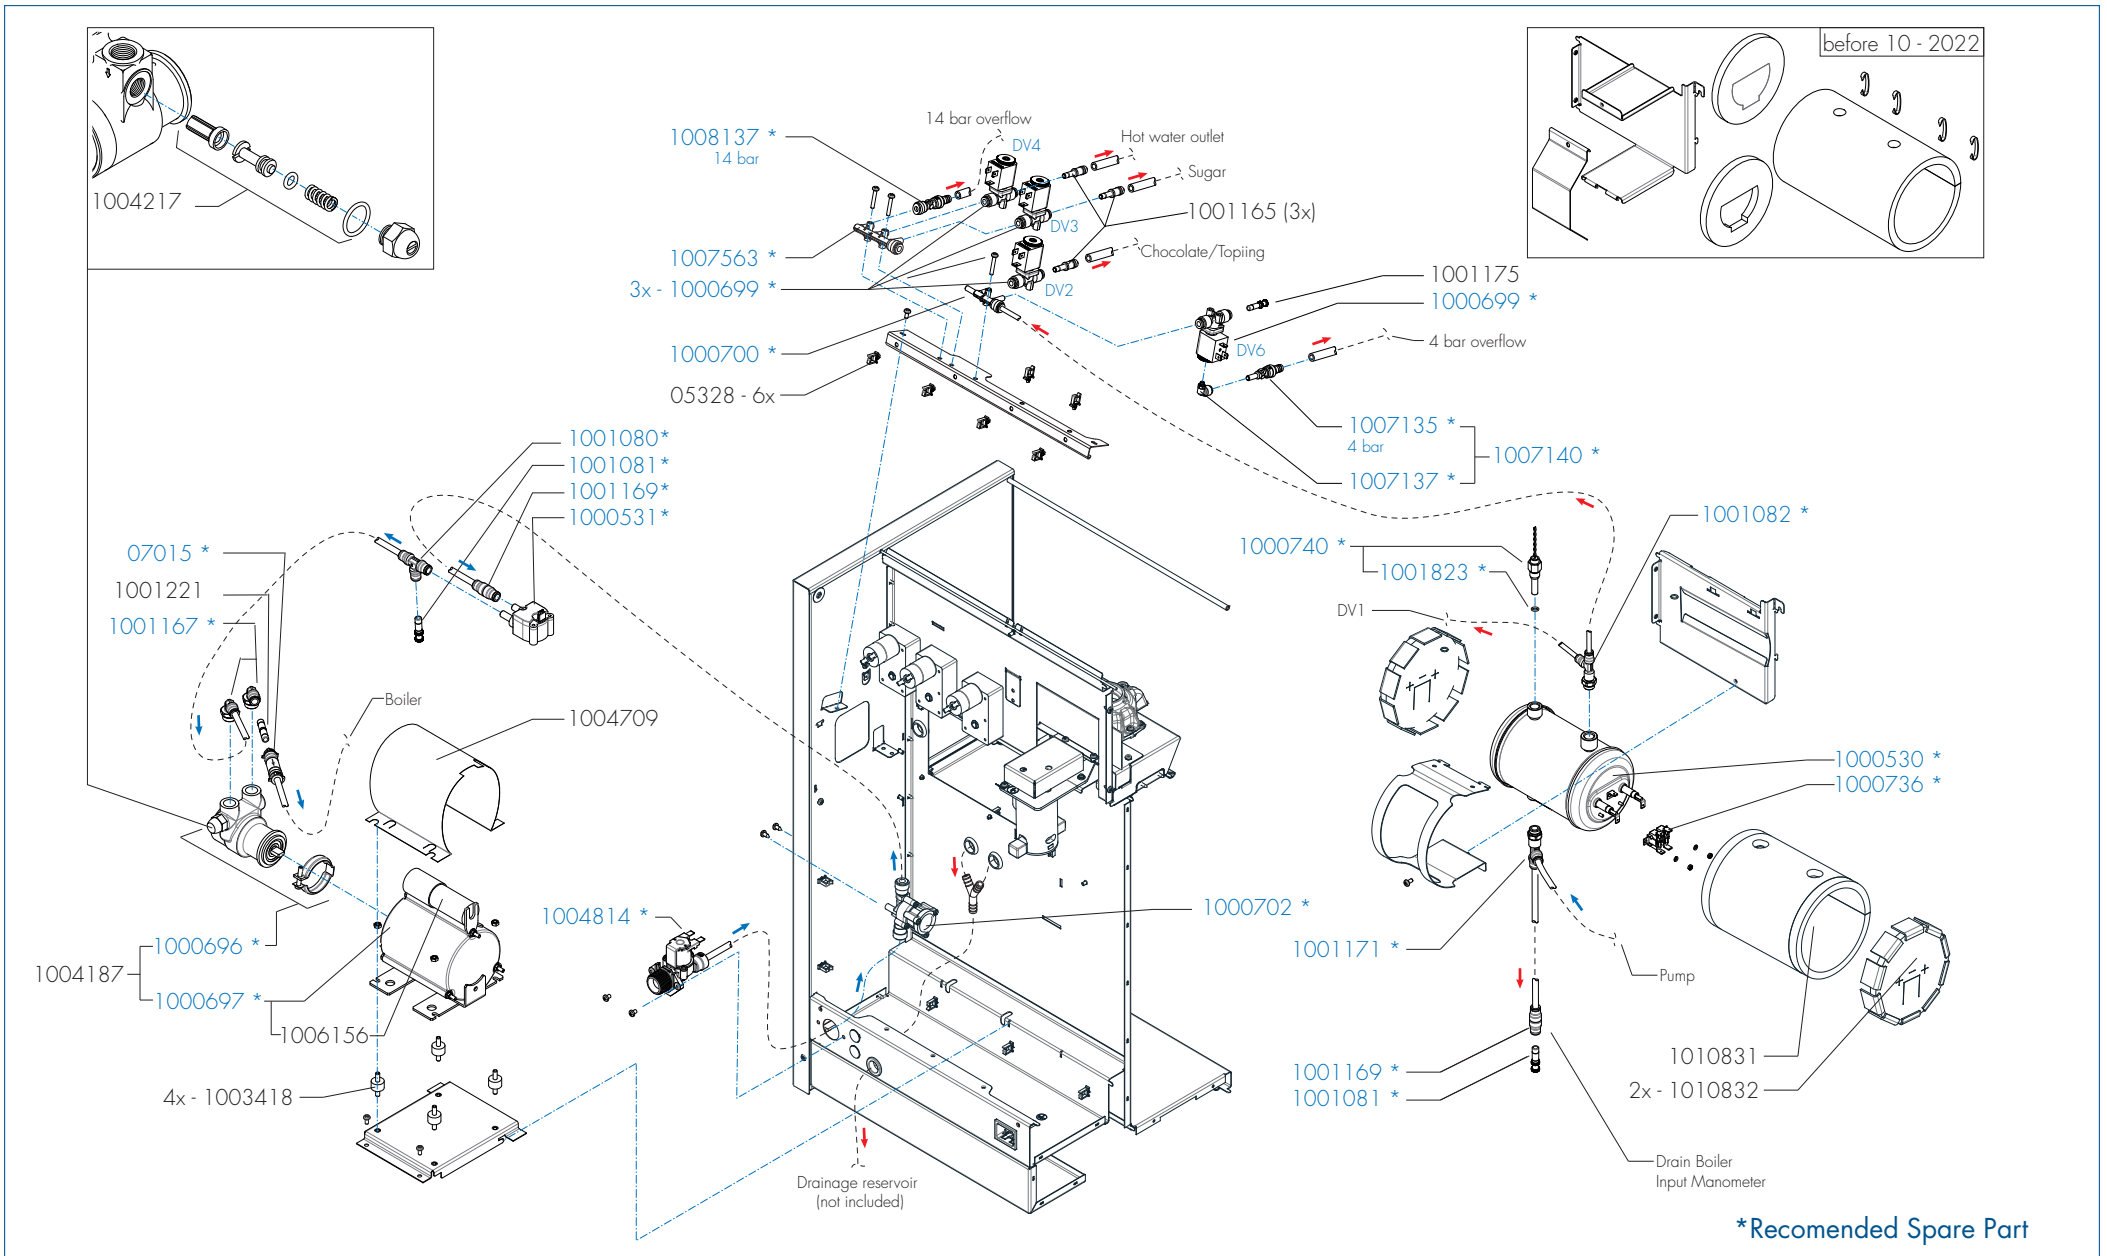

Type : OPTIBEAN 4 TS (XL) TOUCH	From mach. nr. : 11E04032	Page : 6 - 13	 www.animo.eu
Articlenumber : 1010601	Date : 04 - 2021	Rev : 2.0 (05-10-2022)	
Rated voltage : 1N~ 220V 50-60Hz 1900 - 2100W	Drawer : JS	Spare Parts Info	
	Date : 25-06-21