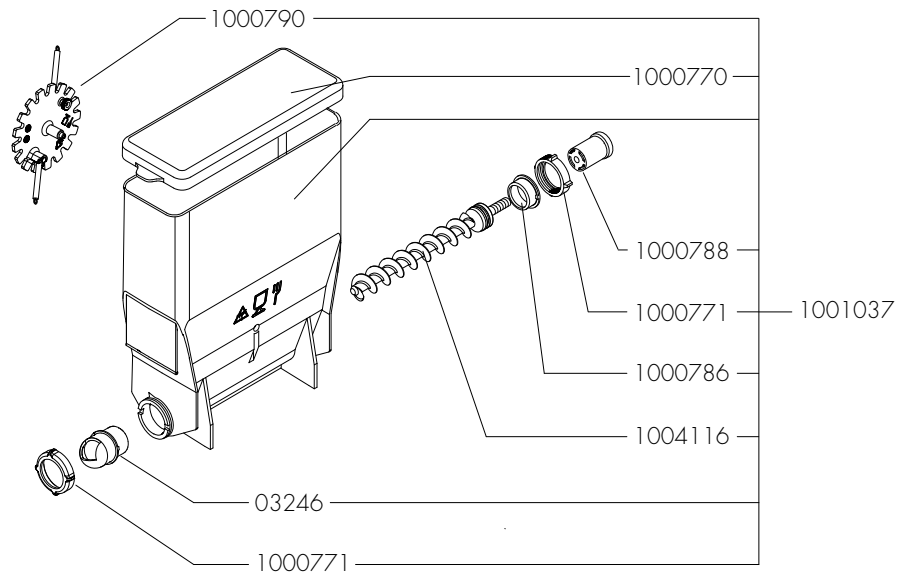

Drawer : JS
 Date : 25-06-21

Spare Parts Info

ANIMO

www.animo.eu

Type : OPTIBEAN 4 TS (XL) TOUCH Articlenumber : 1010601	From mach. nr. : 11E04032 Date : 04 - 2021	Page : 8 - 13 Rev : 2.0 (05-10-2022)	 www.animo.eu
Rated voltage : 1N~ 220V 50-60Hz 1900 - 2100W	Drawer : JS Date : 25-06-21	Spare Parts Info	