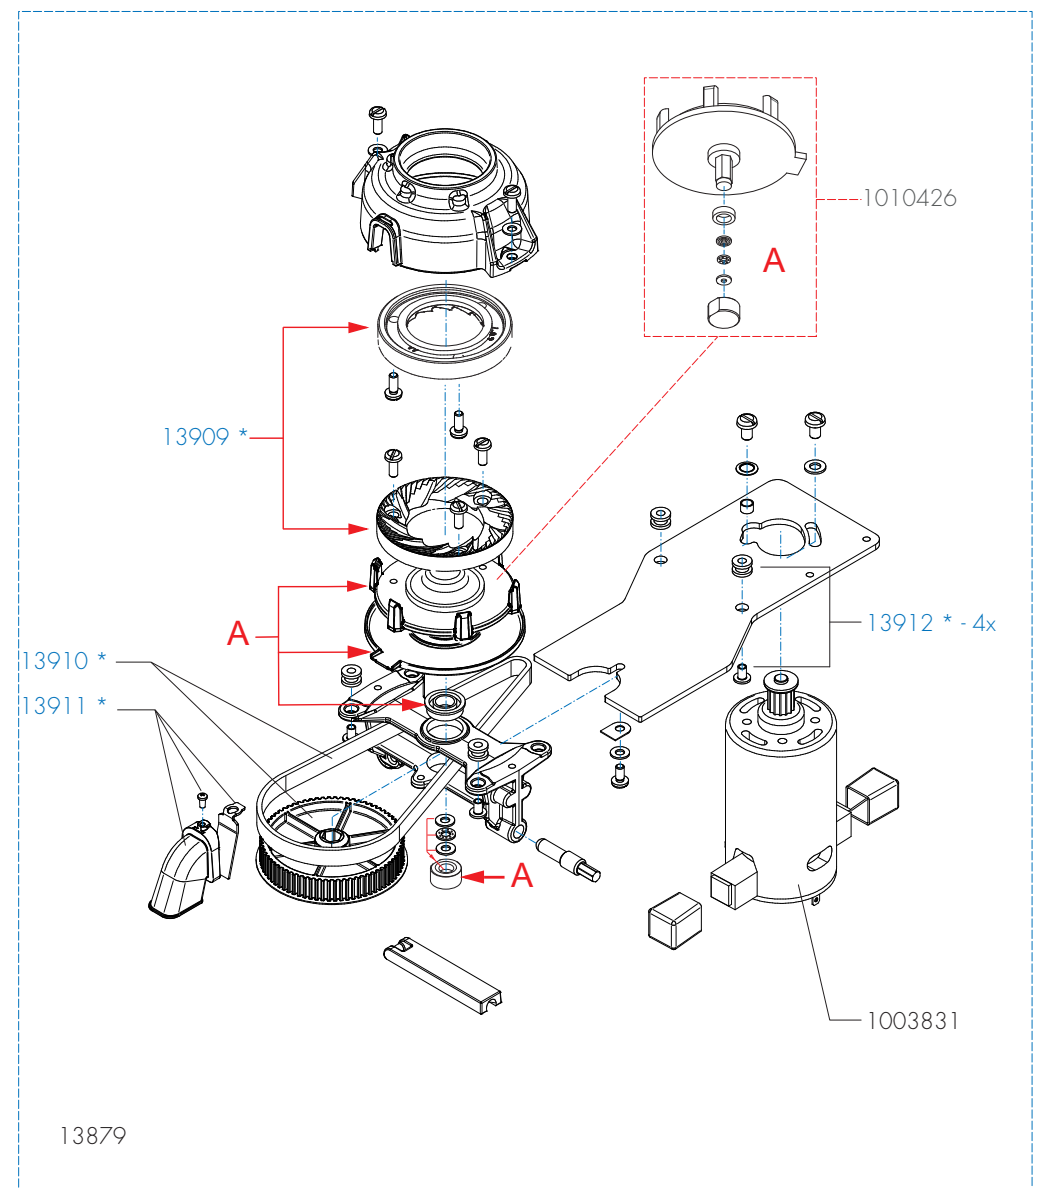

*Recomended Spare Part

Type : OPTIBEAN 4 TS (XL) TOUCH
 Articulenumber : 1010601

From mach. nr. : 11E04032
 Date : 04 - 2021

Page : 9 - 13
 Rev : 2.0 (05-10-2022)

Rated voltage : 1N~ 220V 50-60Hz 1900 - 2100W

Drawer : JS
 Date : 25-06-21

Spare Parts Info

ANIMO
 www.animo.eu

*Recomended Spare Part

Type : OPTIBEAN 4 TS (XL) TOUCH
 Articulenumber : 1010601

From mach. nr. : 11E04032
 Date : 04 - 2021

Page : 10 - 13
 Rev : 2.0 (05-10-2022)