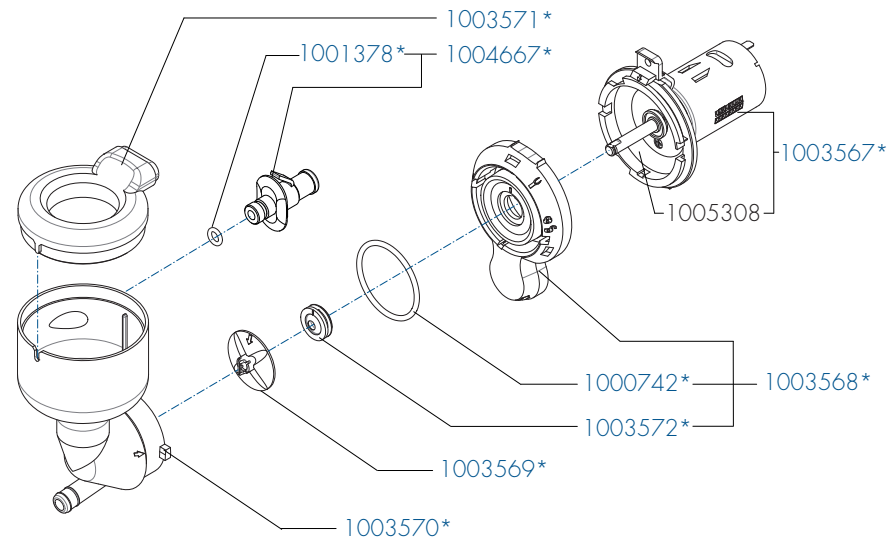

Drawer : JS
 Date : 25-06-21

Spare Parts Info

ANIMO

www.animo.eu

Type : OPTIBEAN 4 TS (XL) TOUCH Articlenumber : 1010601	From mach. nr. : 11E04032 Date : 04 - 2021	Page : 8 - 13 Rev : 2.0 (05-10-2022)	 www.animo.eu
Rated voltage : 1N~ 220V 50-60Hz 1900 - 2100W	Drawer : JS Date : 25-06-21	Spare Parts Info	

*Recomended Spare Part

Type : OPTIBEAN 4 TS (XL) TOUCH
 Articulenumber : 1010601

From mach. nr. : 11E04032
 Date : 04 - 2021

Page : 9 - 13
 Rev : 2.0 (05-10-2022)

Rated voltage : 1N~ 220V 50-60Hz 1900 - 2100W