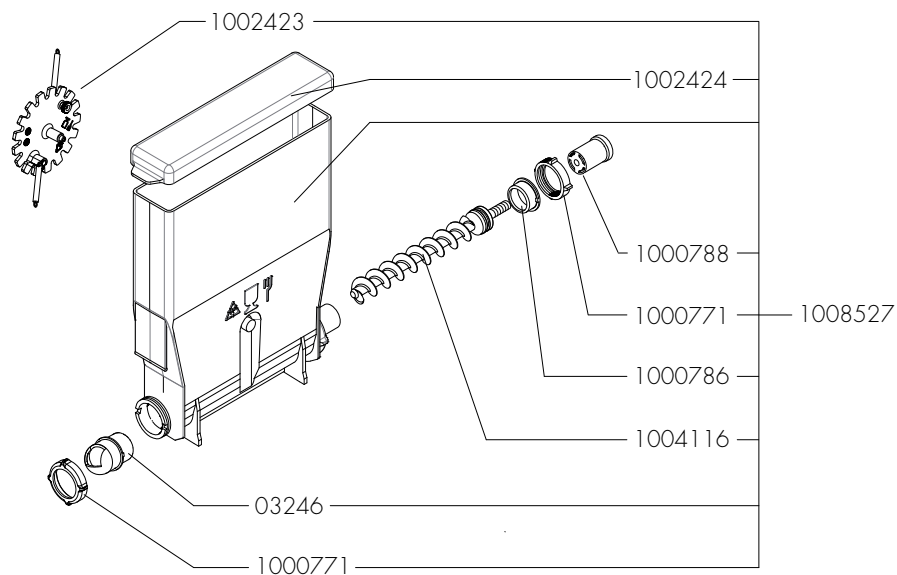

Drawer : JS
 Date : 25-06-21

Spare Parts Info

ANIMO

www.animo.eu

Type : OPTIBEAN 4 TS (XL) TOUCH Articlenumber : 1010601	From mach. nr. : 11E04032 Date : 04 - 2021	Page : 8 - 13 Rev : 2.0 (05-10-2022)	 www.animo.eu
Rated voltage : 1N~ 220V 50-60Hz 1900 - 2100W	Drawer : JS Date : 25-06-21	Spare Parts Info	