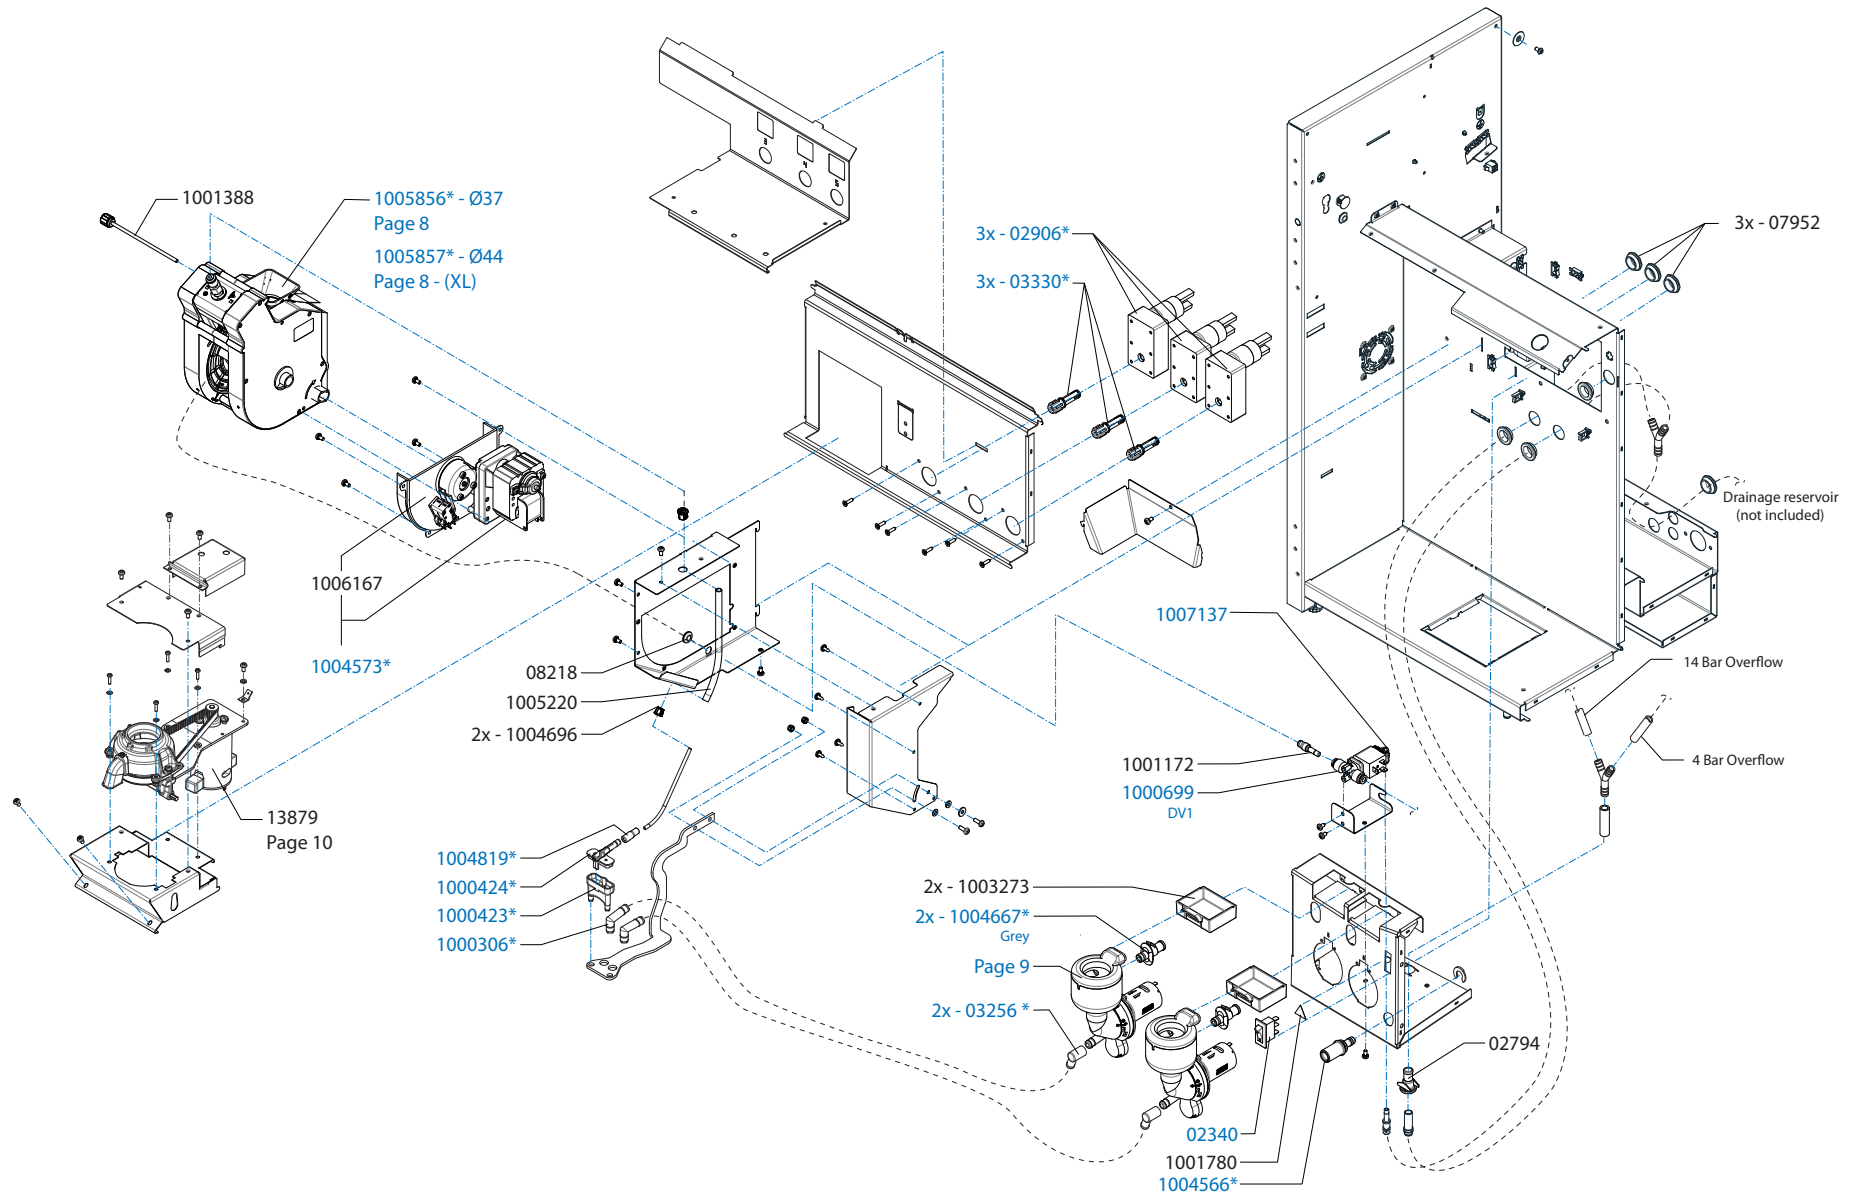

*Recomended Spare Part

Type : OPTIBEAN 4 TS (XL) TOUCH
Articulenumber : 1010601

From mach. nr. : 11E04032
Date : 04 - 2021

Page : 5 - 13
Rev : 2.0 (05-10-2022)

Rated voltage : 1N~ 220V 50-60Hz 1900 - 2100W

Drawer : JS
Date : 25-06-21

Spare Parts Info

ANIMO

www.animo.eu