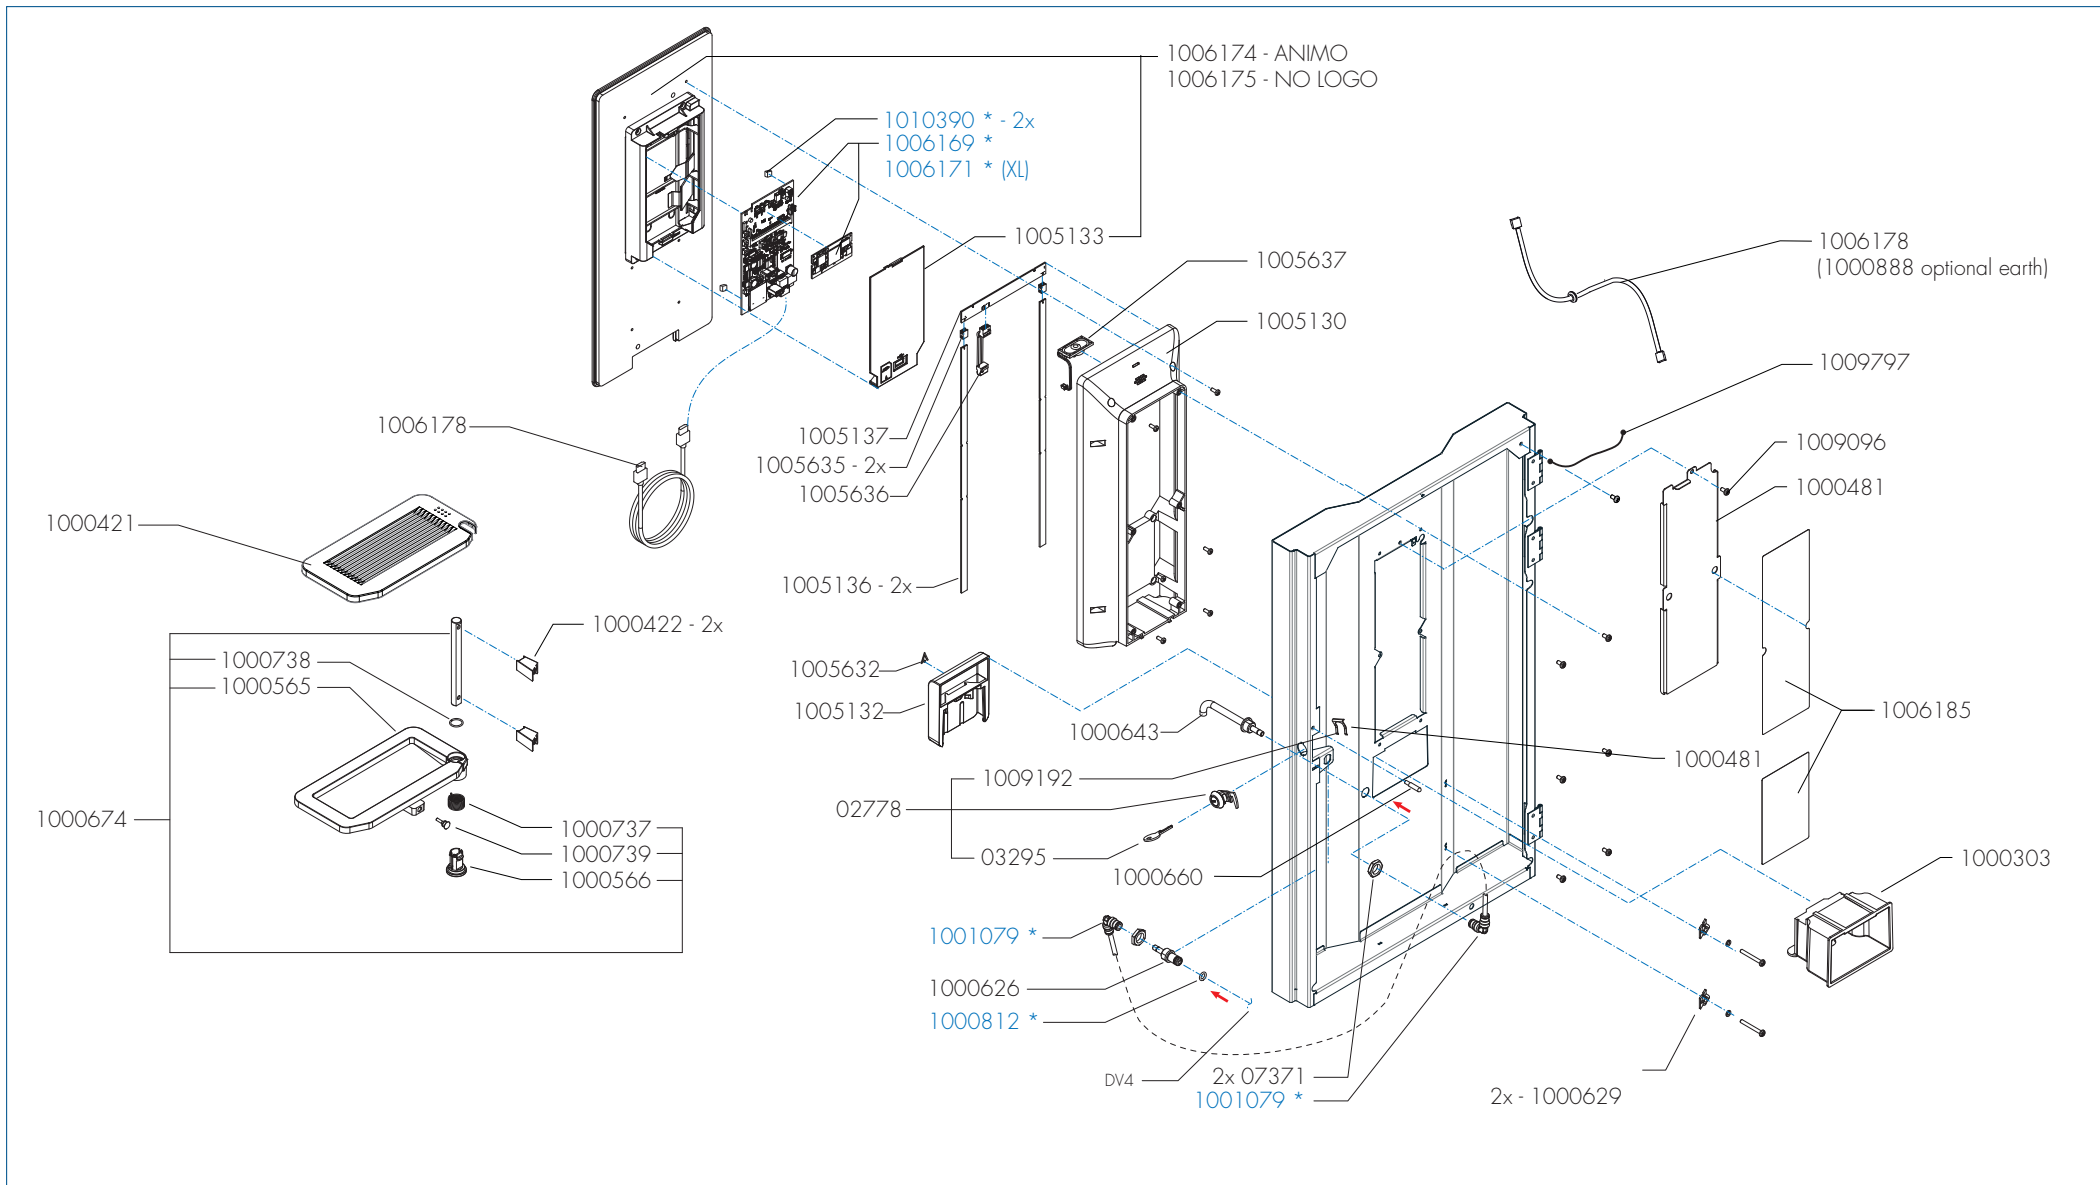

1010089 OPTIBEAN 4 TS TOUCH - BLACK
 1010090 OPTIBEAN 4 TS XL TOUCH - BLACK

*Recomended Spare Part

Type : OPTIBEAN 4 TS (XL) TOUCH
 Articlenumber : 1010601

From mach. nr. : 11E04032
 Date : 04 - 2021

Page : 1 - 13
 Rev : 2.0 (05-10-2022)

Rated voltage : 1N~ 220V 50-60Hz 1900 - 2100W

Drawer : JS
 Date : 25-06-21

Spare Parts Info

ANIMO
 www.animo.eu

*Recommended Spare Part

Type : OPTIBEAN 4 TS (XL) TOUCH Articulenumber : 1010601	From mach. nr. : 11E04032 Date : 04 - 2021	Page : 2 - 13 Rev : 2.0 (05-10-2022)	 www.animo.eu
Rated voltage : 1N~ 220V 50-60Hz 1900 - 2100W	Drawer : JS Date : 25-06-21	<h3>Spare Parts Info</h3>	