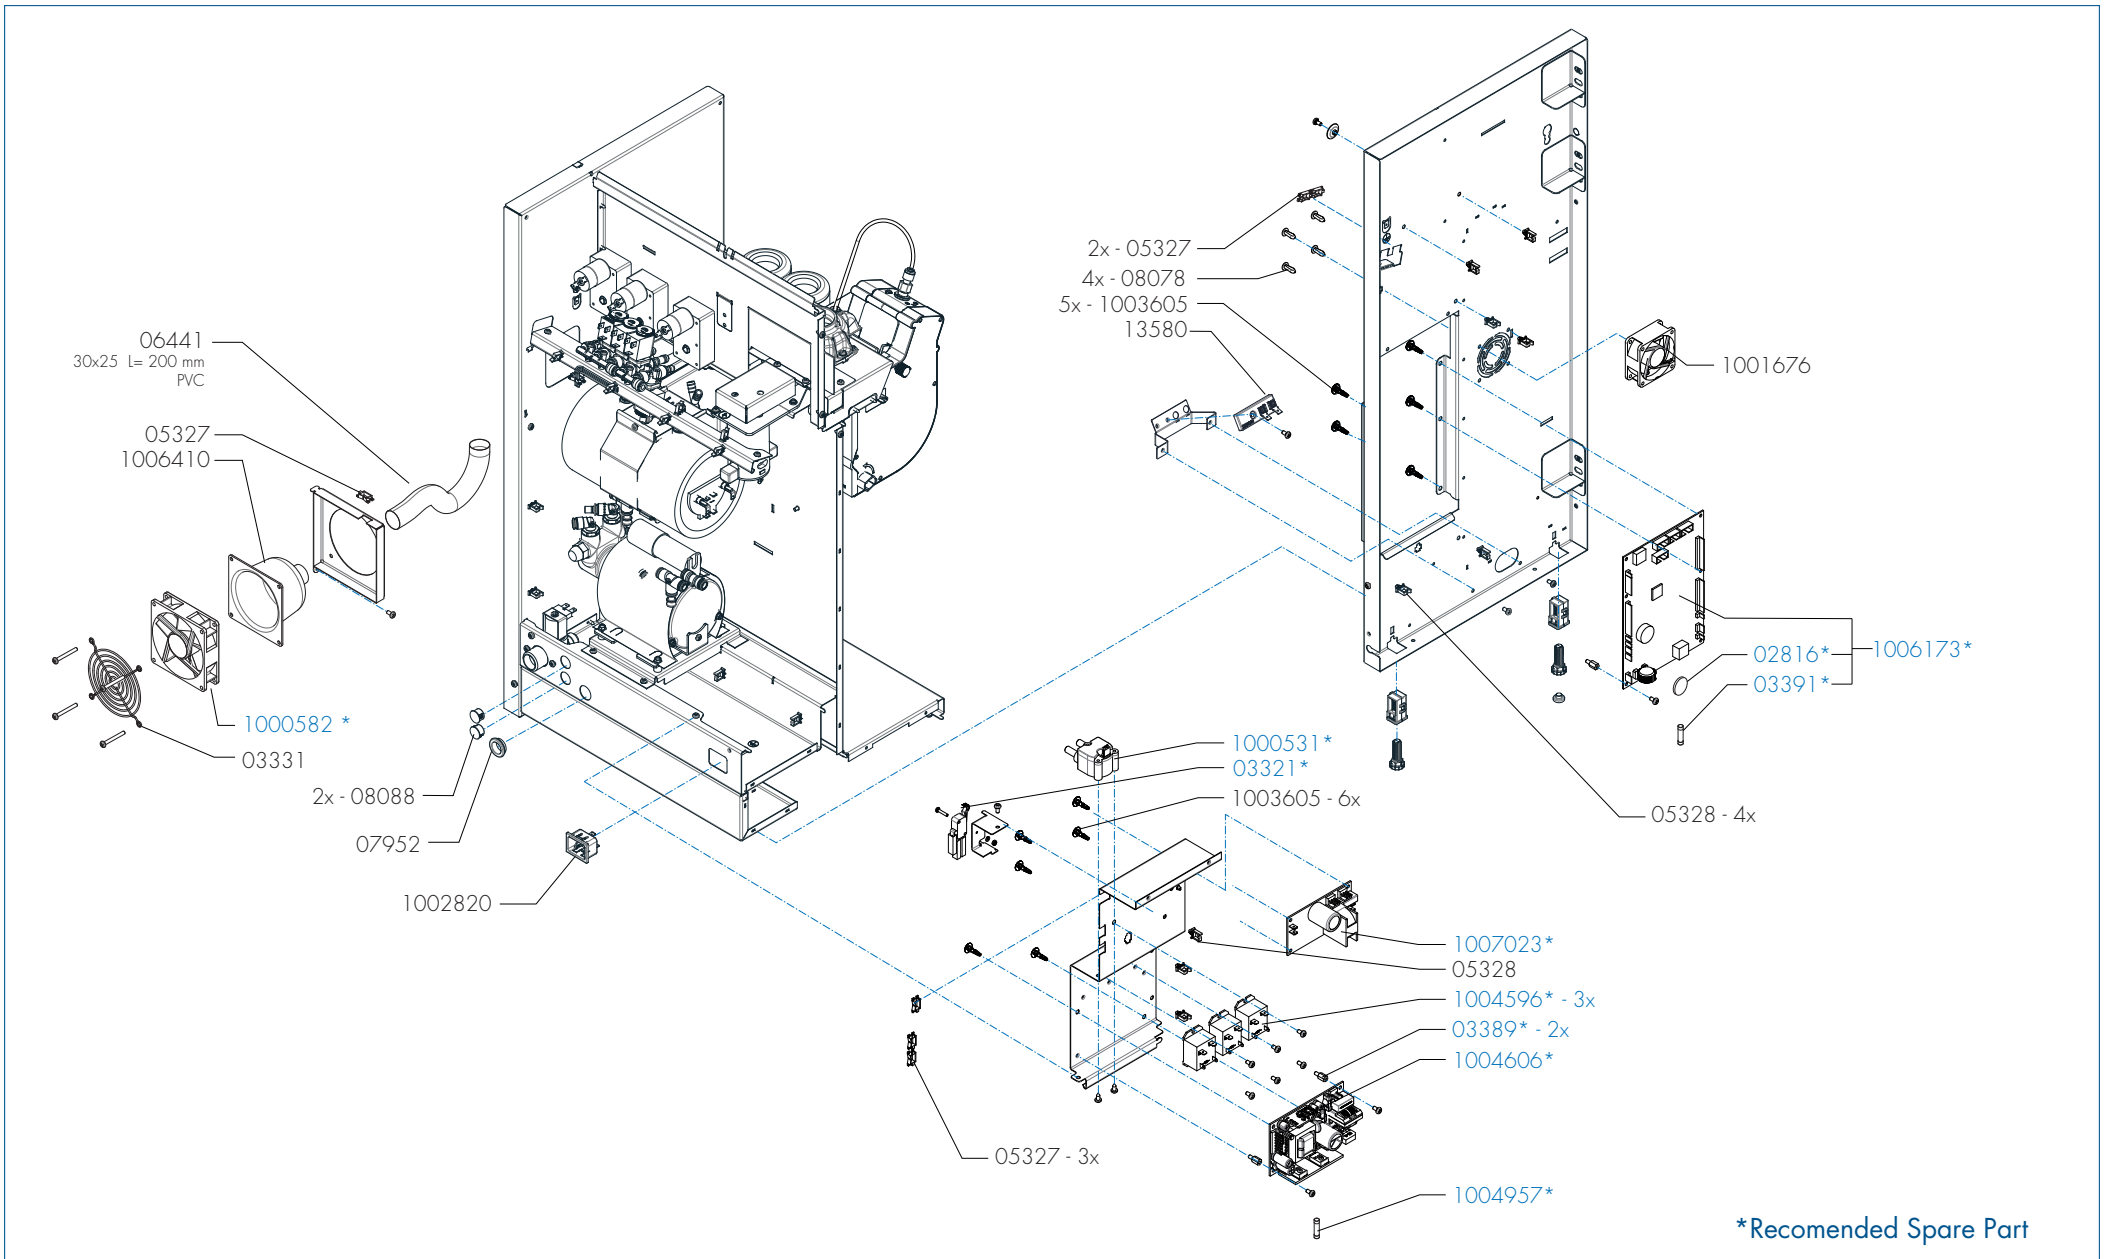

Type : OPTIBEAN 4 TS (XL) TOUCH
 Articulenumber : 1010601

From mach. nr. : 11E04032
 Date : 04 - 2021

Page : 3 - 13
 Rev : 2.0 (05-10-2022)

Rated voltage : 1N~ 220V 50-60Hz 1900 - 2100W

Drawer : JS
 Date : 25-06-21

Spare Parts Info

ANIMO

www.animo.eu

Type : OPTIBEAN 4 TS (XL) TOUCH Articulenumber : 1010601	From mach. nr. : 11E04032 Date : 04 - 2021	Page : 4 - 13 Rev : 2.0 (05-10-2022)	 www.animo.eu
Rated voltage : 1N~ 220V 50-60Hz 1900 - 2100W	Drawer : JS Date : 25-06-21	<h3>Spare Parts Info</h3>	

*Recomended Spare Part

Type : OPTIBEAN 4 TS (XL) TOUCH
 Articulenumber : 1010601

From mach. nr. : 11E04032
 Date : 04 - 2021

Page : 5 - 13
 Rev : 2.0 (05-10-2022)

Rated voltage : 1N~ 220V 50-60Hz 1900 - 2100W