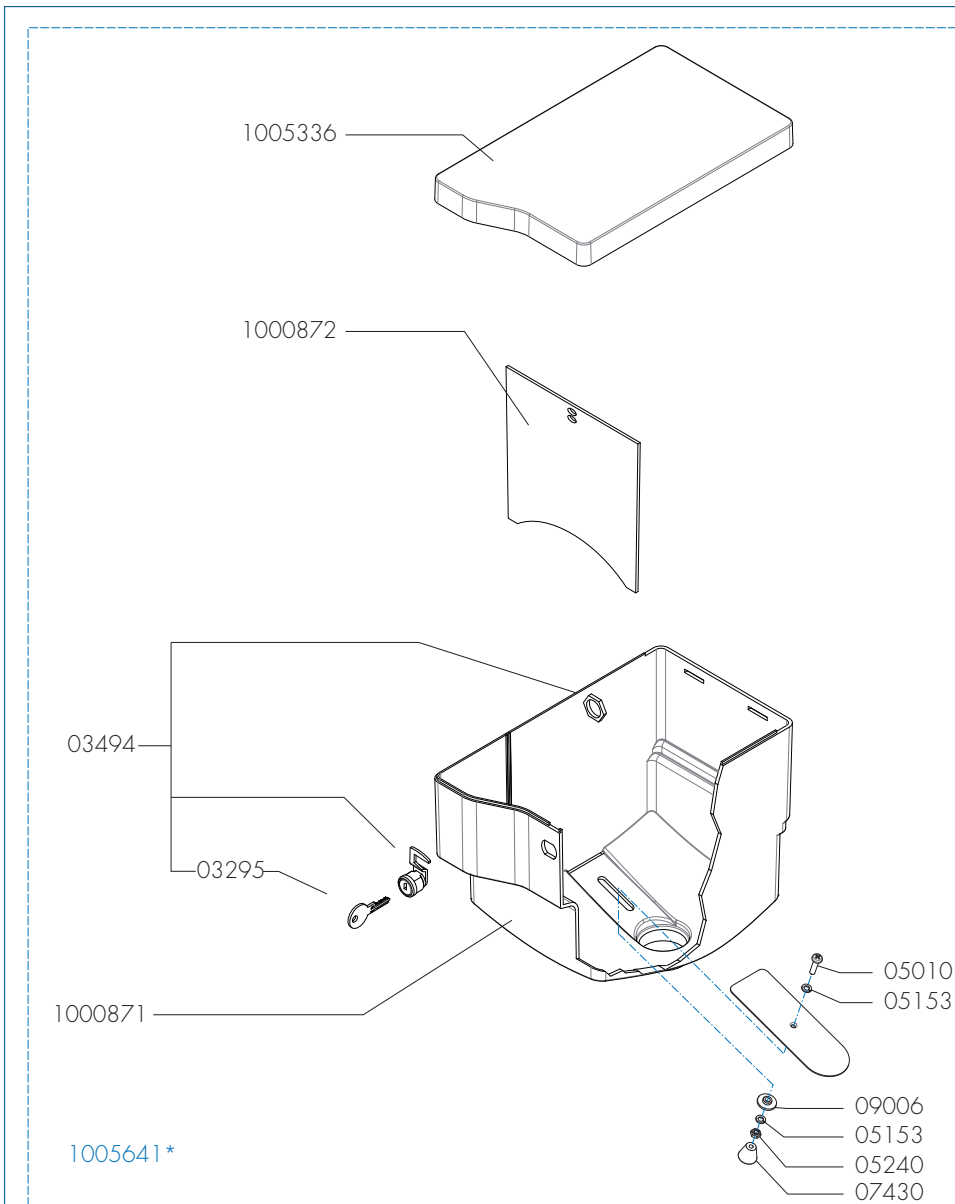

Drawer : JS
 Date : 25-06-21

Spare Parts Info

ANIMO
 www.animo.eu

*Recomended Spare Part

Type : OPTIBEAN 4 TS (XL) TOUCH
 Articulenumber : 1010601

From mach. nr. : 11E04032
 Date : 04 - 2021

Page : 10 - 13
 Rev : 2.0 (05-10-2022)