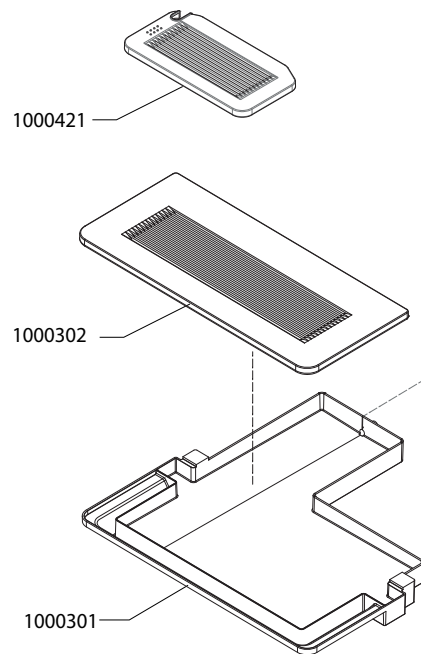

1010089 OPTIBEAN 4 TS TOUCH - BLACK
 1010090 OPTIBEAN 4 TS XL TOUCH - BLACK

*Recomended Spare Part

Type : OPTIBEAN 4 TS (XL) TOUCH
 Articlenumber : 1010601

From mach. nr. : 11E04032
 Date : 04 - 2021

Page : 1 - 13
 Rev : 2.0 (05-10-2022)

Rated voltage : 1N~ 220V 50-60Hz 1900 - 2100W

Drawer : JS
 Date : 25-06-21

Spare Parts Info

ANIMO
 www.animo.eu

*Recommended Spare Part

Type : OPTIBEAN 4 TS (XL) TOUCH Articulenumber : 1010601	From mach. nr. : 11E04032 Date : 04 - 2021	Page : 2 - 13 Rev : 2.0 (05-10-2022)	 www.animo.eu
Rated voltage : 1N~ 220V 50-60Hz 1900 - 2100W	Drawer : JS Date : 25-06-21	<h3>Spare Parts Info</h3>	