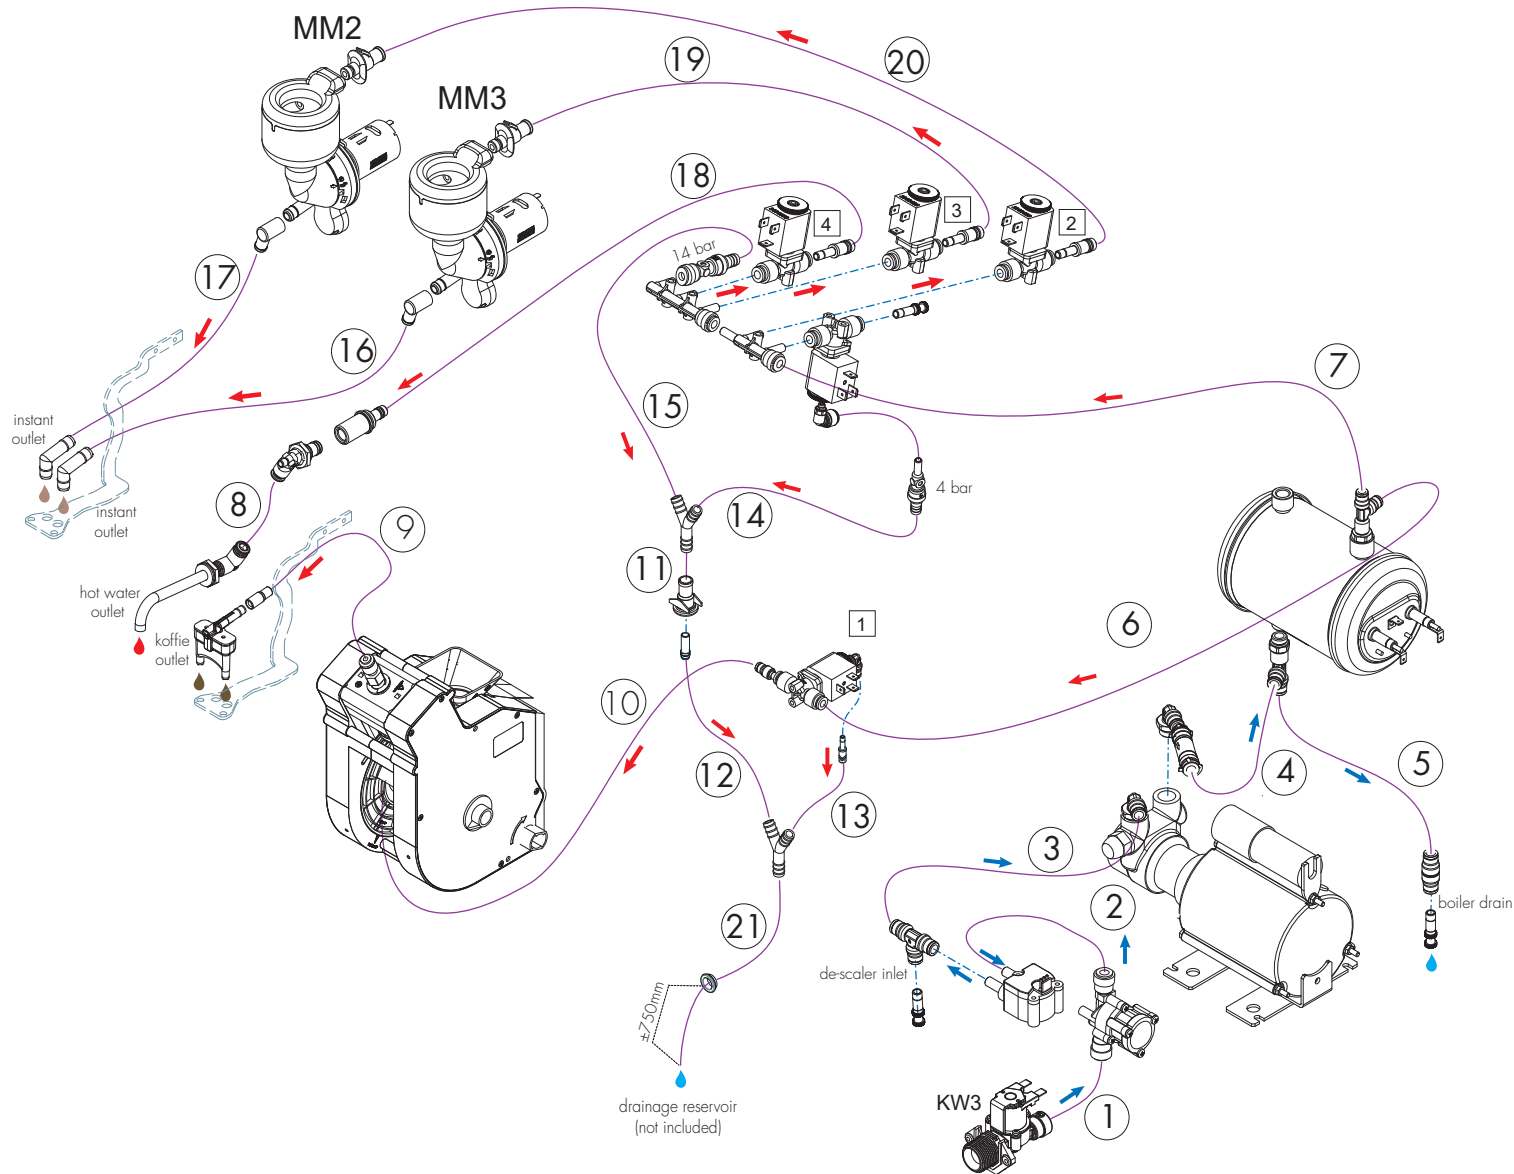

*Recomended Spare Part

Type : OPTIBEAN 4 TS (XL) TOUCH
 Articulenumber : 1010601

From mach. nr. : 11E04032
 Date : 04 - 2021

Page : 5 - 13
 Rev : 2.0 (05-10-2022)

Rated voltage : 1N~ 220V 50-60Hz 1900 - 2100W

Drawer : JS
 Date : 25-06-21

Spare Parts Info

ANIMO

www.animo.eu

Type : OPTIBEAN 4 TS (XL) TOUCH	From mach. nr. : 11E04032	Page : 6 - 13	 www.animo.eu
Articlenumber : 1010601	Date : 04 - 2021	Rev : 2.0 (05-10-2022)	
Rated voltage : 1N~ 220V 50-60Hz 1900 - 2100W	Drawer : JS	<h2>Spare Parts Info</h2>	
	Date : 25-06-21		

*Recomended Spare Part

Type : OPTIBEAN 4 TS (XL) TOUCH
 Articulenumber : 1010601

From mach. nr. : 11E04032
 Date : 04 - 2021

Page : 7 - 13
 Rev : 2.0 (05-10-2022)

Rated voltage : 1N~ 220V 50-60Hz 1900 - 2100W