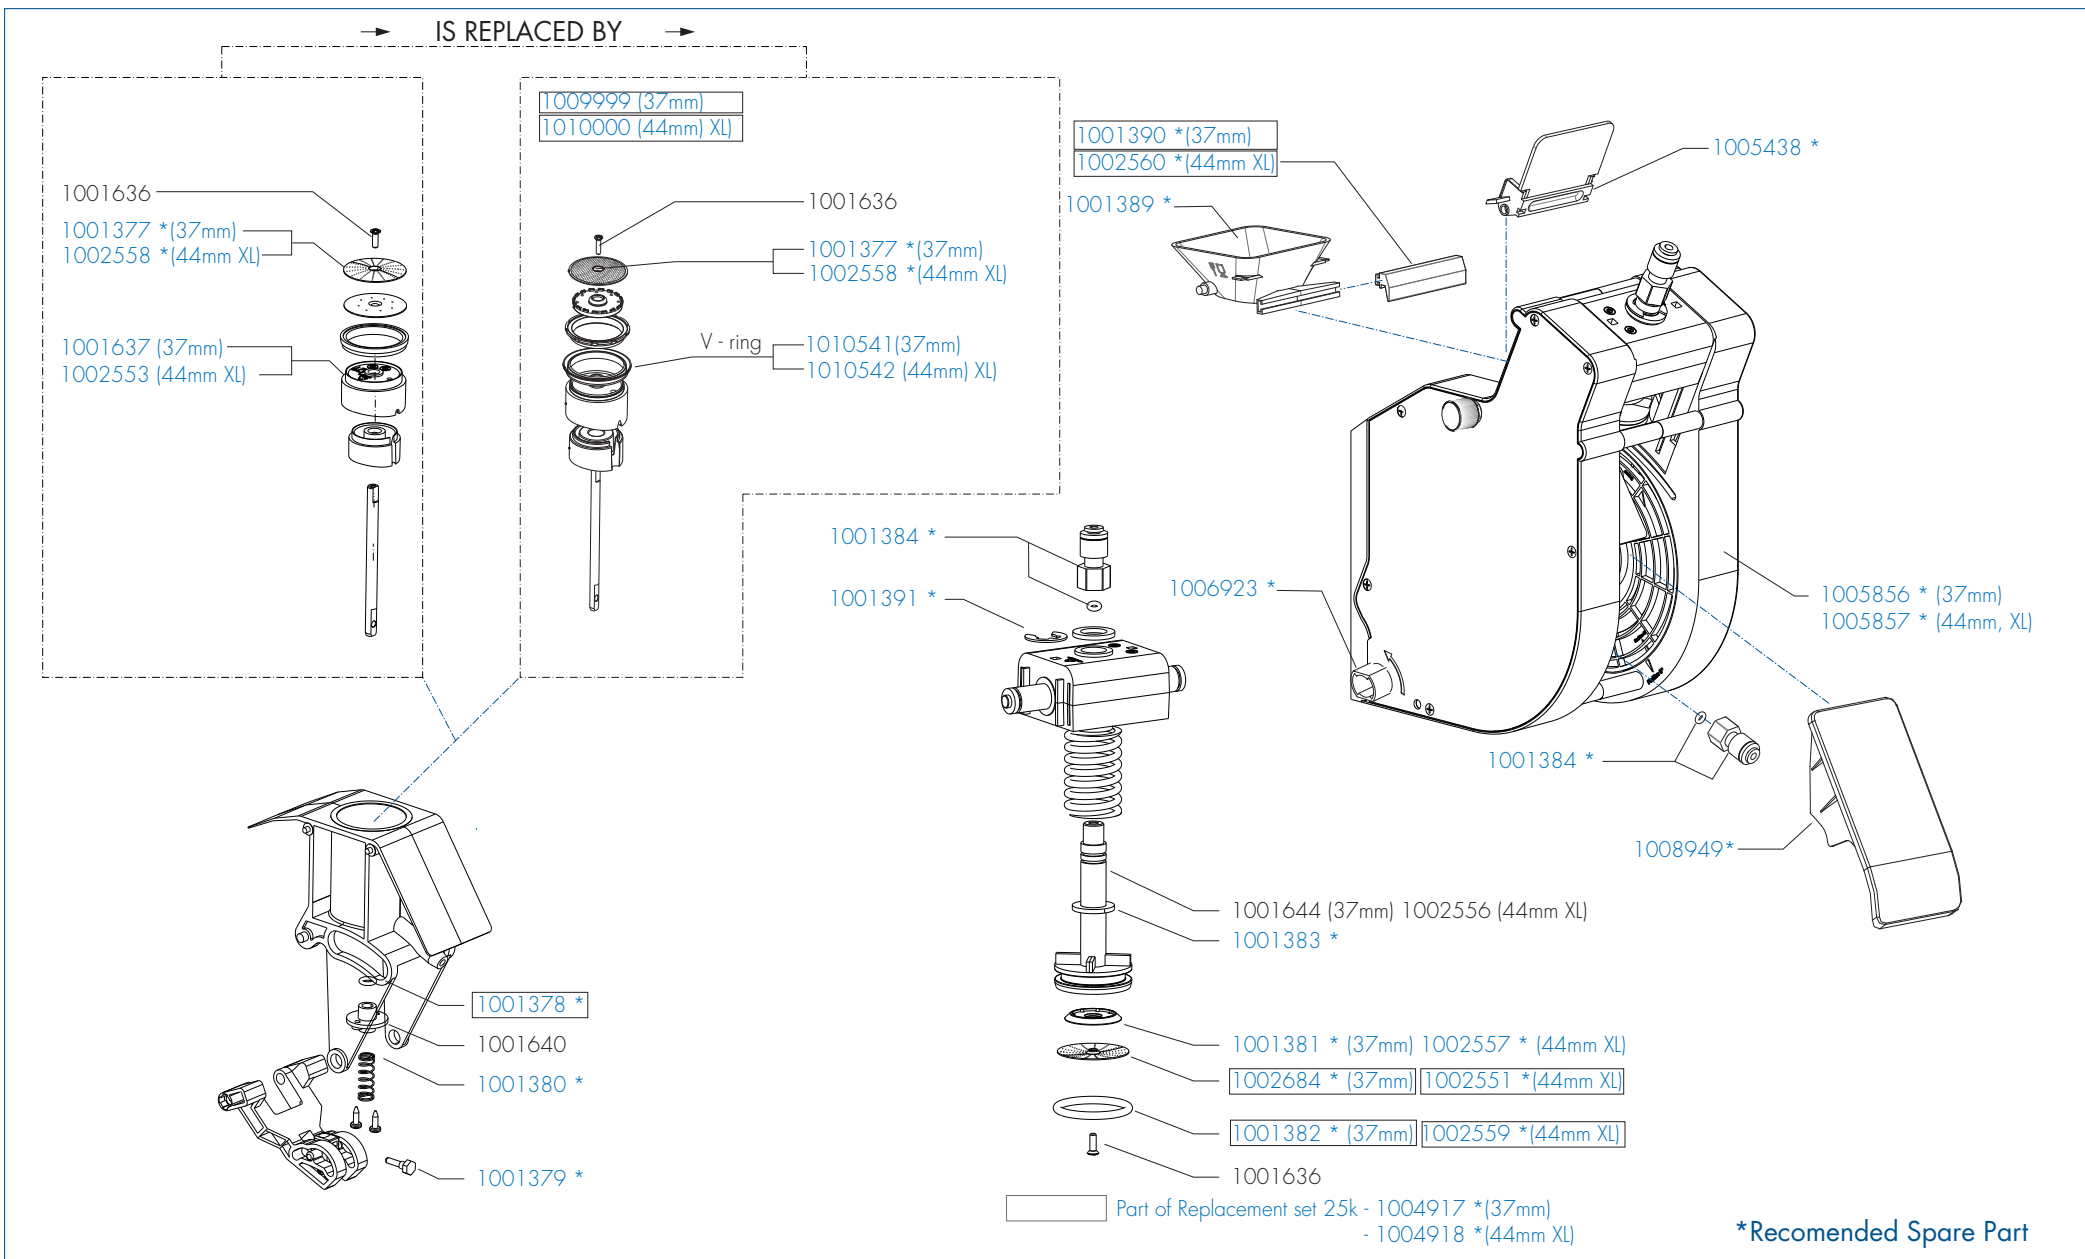

Type : OPTIBEAN 4 TS (XL) TOUCH Articlenumber : 1010601	From mach. nr. : 11E04032 Date : 04 - 2021	Page : 8 - 13 Rev : 2.0 (05-10-2022)	 www.animo.eu
Rated voltage : 1N~ 220V 50-60Hz 1900 - 2100W	Drawer : JS Date : 25-06-21	Spare Parts Info