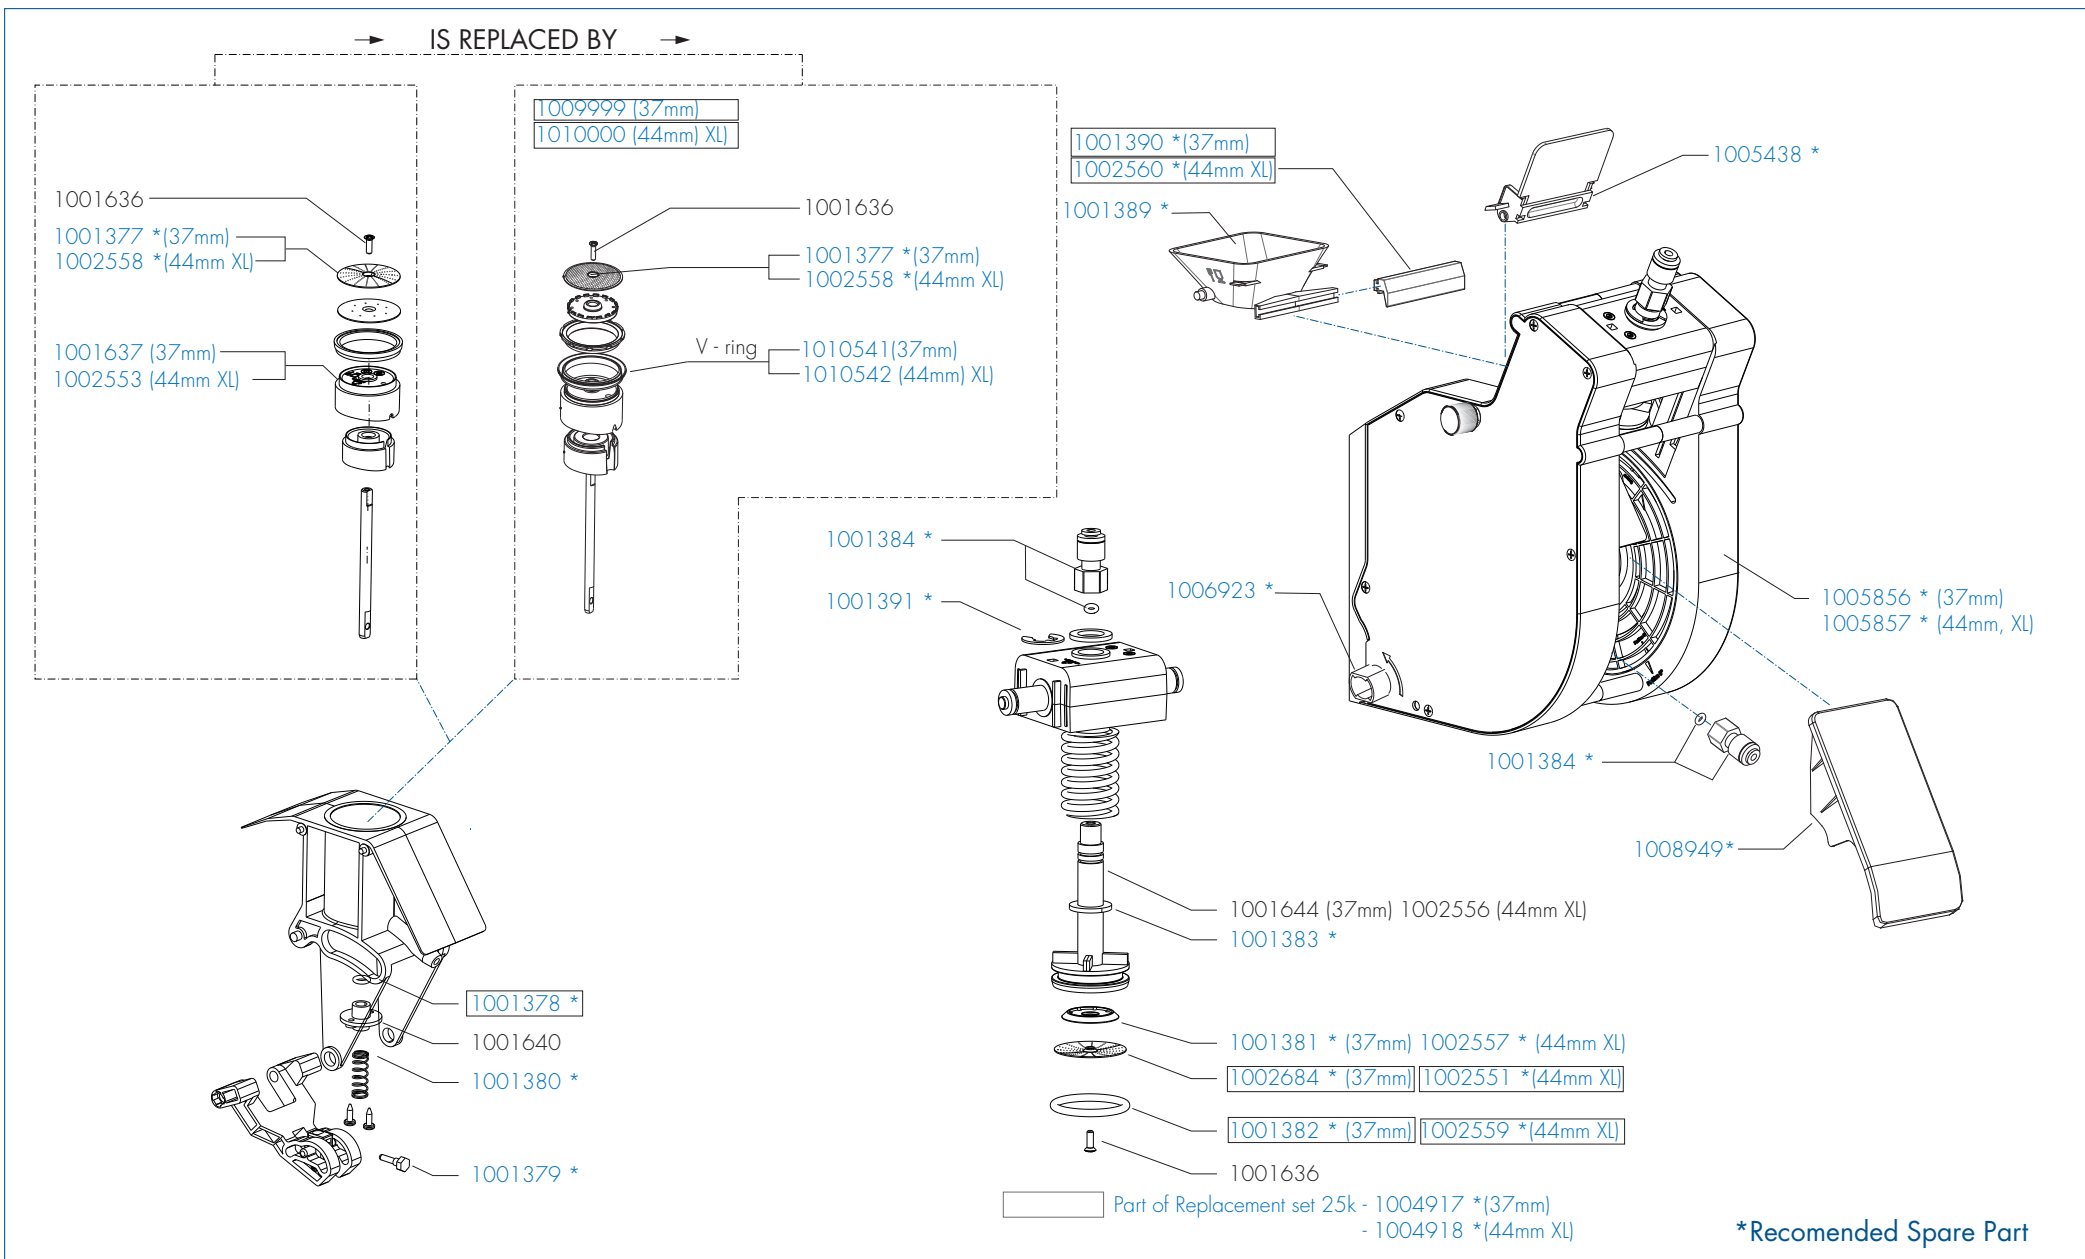

\*Recommended Spare Part

Type : OPTIBEAN 4 (XL) TOUCH  
 Articulenumber : 1010600

From mach. nr. : 2XC33198  
 Date : 12 - 2019

Page : 7 - 13  
 Rev : 3.1 (08-08-2023)

Rated voltage : 1N~ 230V 50-60Hz 1900-2100W

Drawer : BJW  
 Date : 24-06-19

Spare Parts Info

**ANIMO**

www.animo.eu

Type : OPTIBEAN 4 (XL) TOUCH	From mach. nr. : 2XC33198	Page : 8 - 13	<b>ANIMO</b> www.animo.eu
Articlenumber : 1010600	Date : 12 - 2019	Rev : 3.1 (08-08-2023)	
Rated voltage : 1N~ 230V 50-60Hz 1900-2100W	Drawer : BJW Date : 24-06-19	<b>Spare Parts Info</b>	