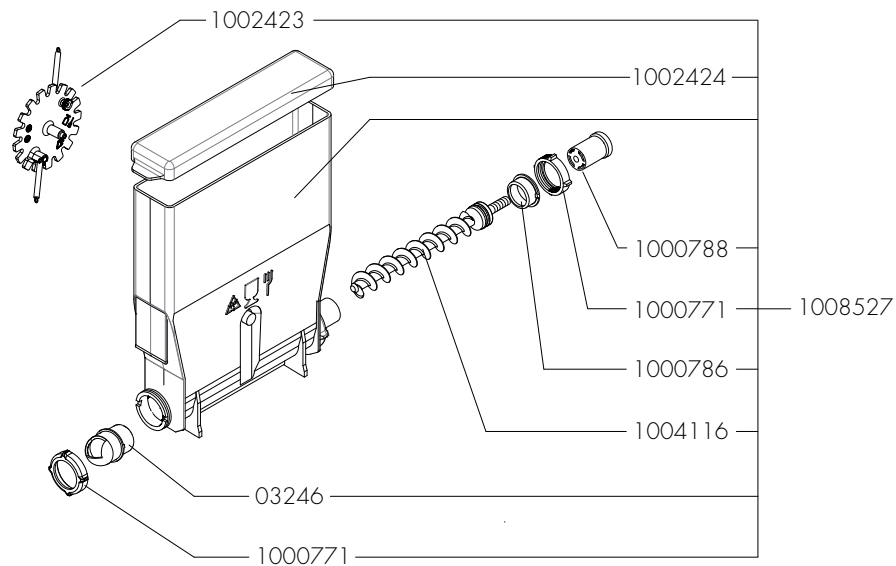

Drawer : BJW  
 Date : 24-06-19

Spare Parts Info

**ANIMO**

www.animo.eu

Type : OPTIBEAN 4 (XL) TOUCH	From mach. nr. : 2XC33198	Page : 8 - 13	<b>ANIMO</b> www.animo.eu
Articlenumber : 1010600	Date : 12 - 2019	Rev : 3.1 (08-08-2023)	
Rated voltage : 1N~ 230V 50-60Hz 1900-2100W	Drawer : BJW Date : 24-06-19	<b>Spare Parts Info</b>	