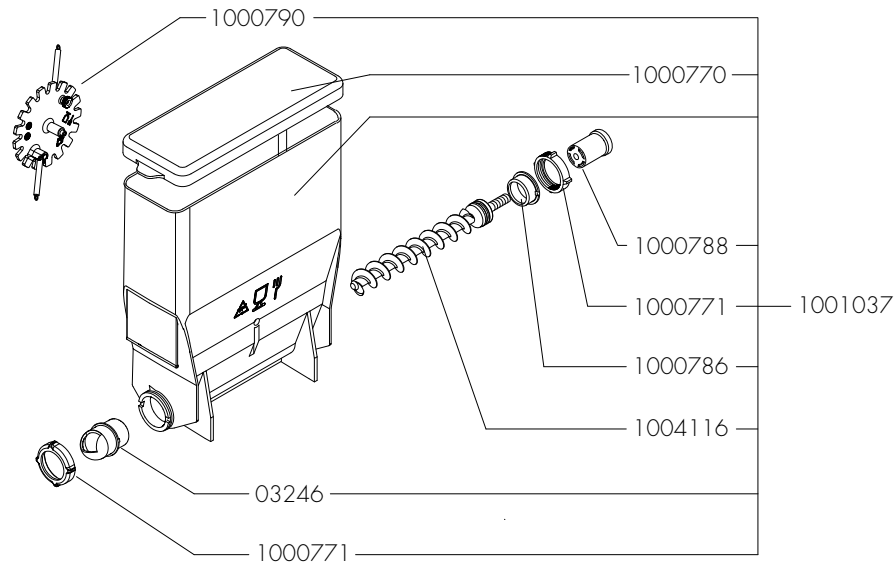

Drawer : BJW  
 Date : 24-06-19

Spare Parts Info

**ANIMO**

www.animo.eu

Type : OPTIBEAN 4 (XL) TOUCH	From mach. nr. : 2XC33198	Page : 8 - 13	<b>ANIMO</b> www.animo.eu
Articlenumber : 1010600	Date : 12 - 2019	Rev : 3.1 (08-08-2023)	
Rated voltage : 1N~ 230V 50-60Hz 1900-2100W	Drawer : BJW Date : 24-06-19	<b>Spare Parts Info</b>	