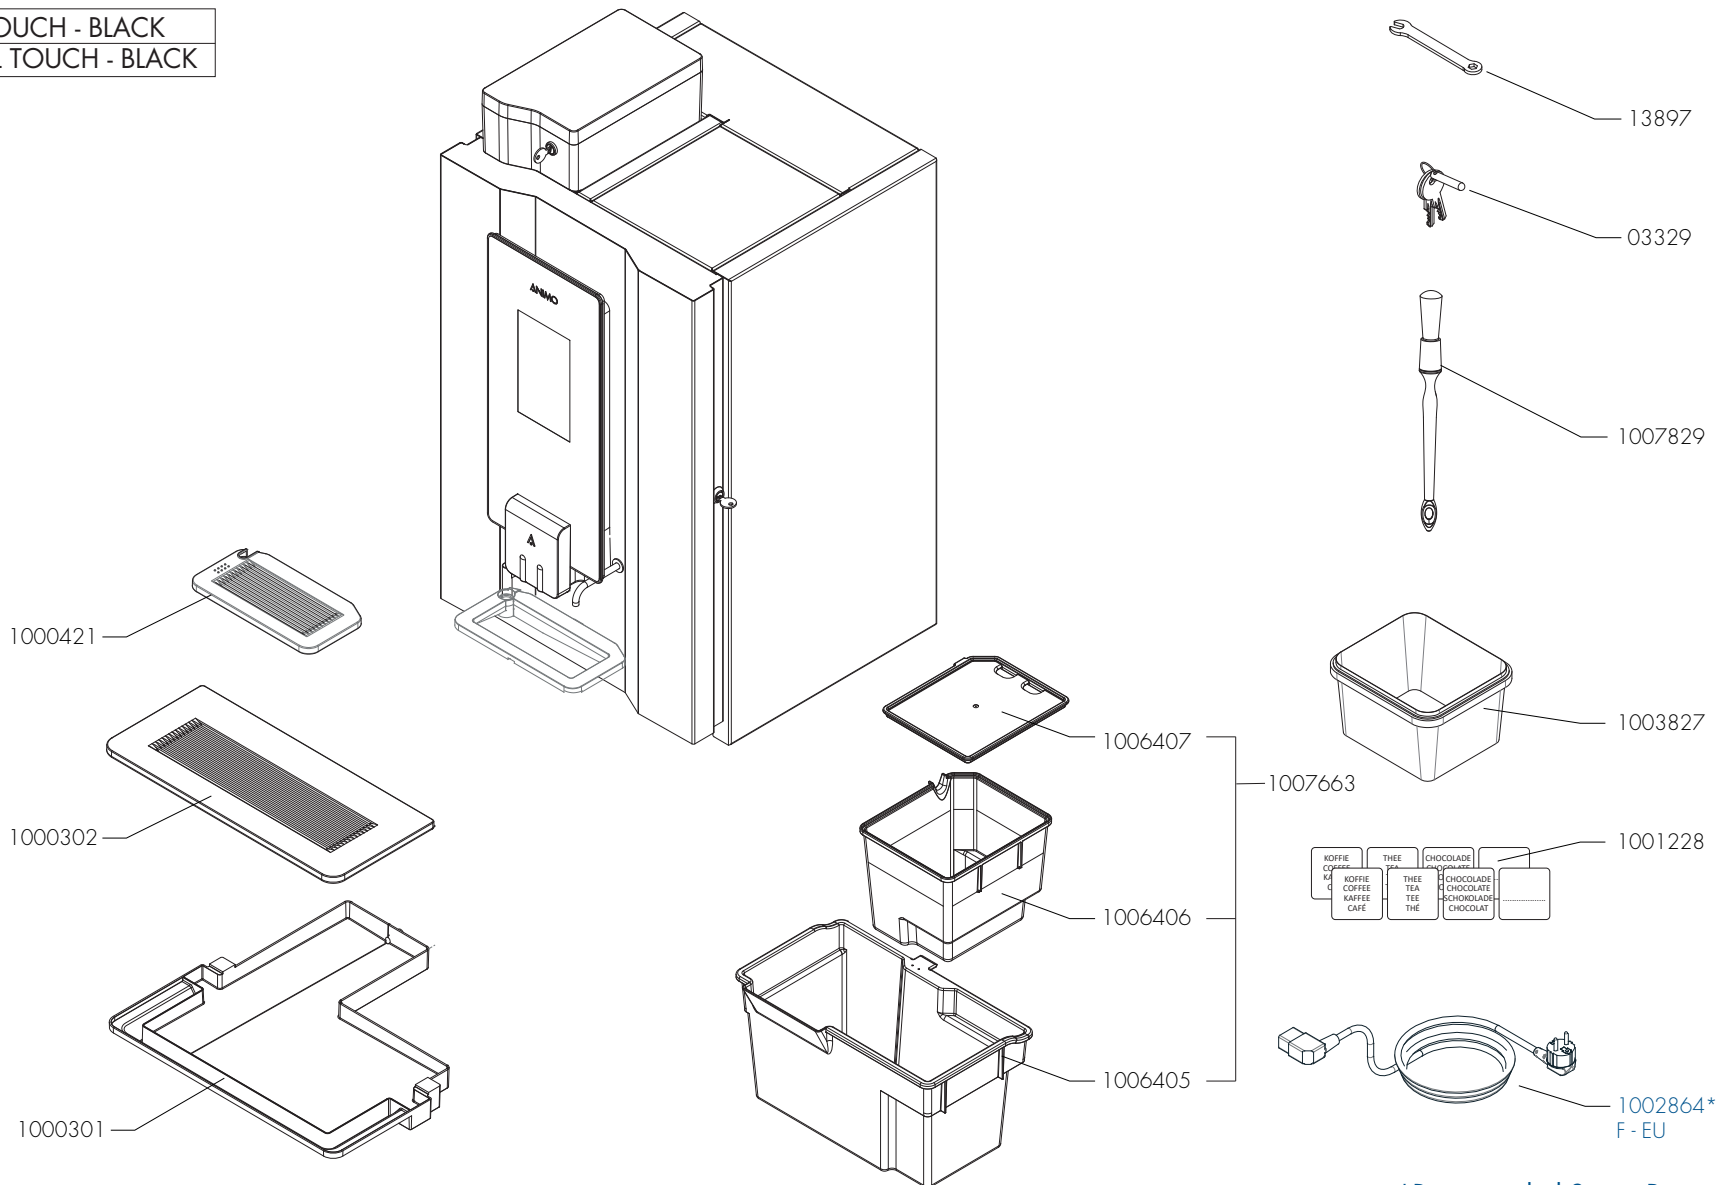

1008458 OPTIBEAN 4 TOUCH - BLACK  
 1008981 OPTIBEAN 4 XL TOUCH - BLACK

\*Recomended Spare Part

Type : OPTIBEAN 4 (XL) TOUCH  
 Articulenumber : 1010600

From mach. nr. : 2XC33198  
 Date : 12 - 2019

Page : 1 - 13  
 Rev : 3.1 (08-08-2023)