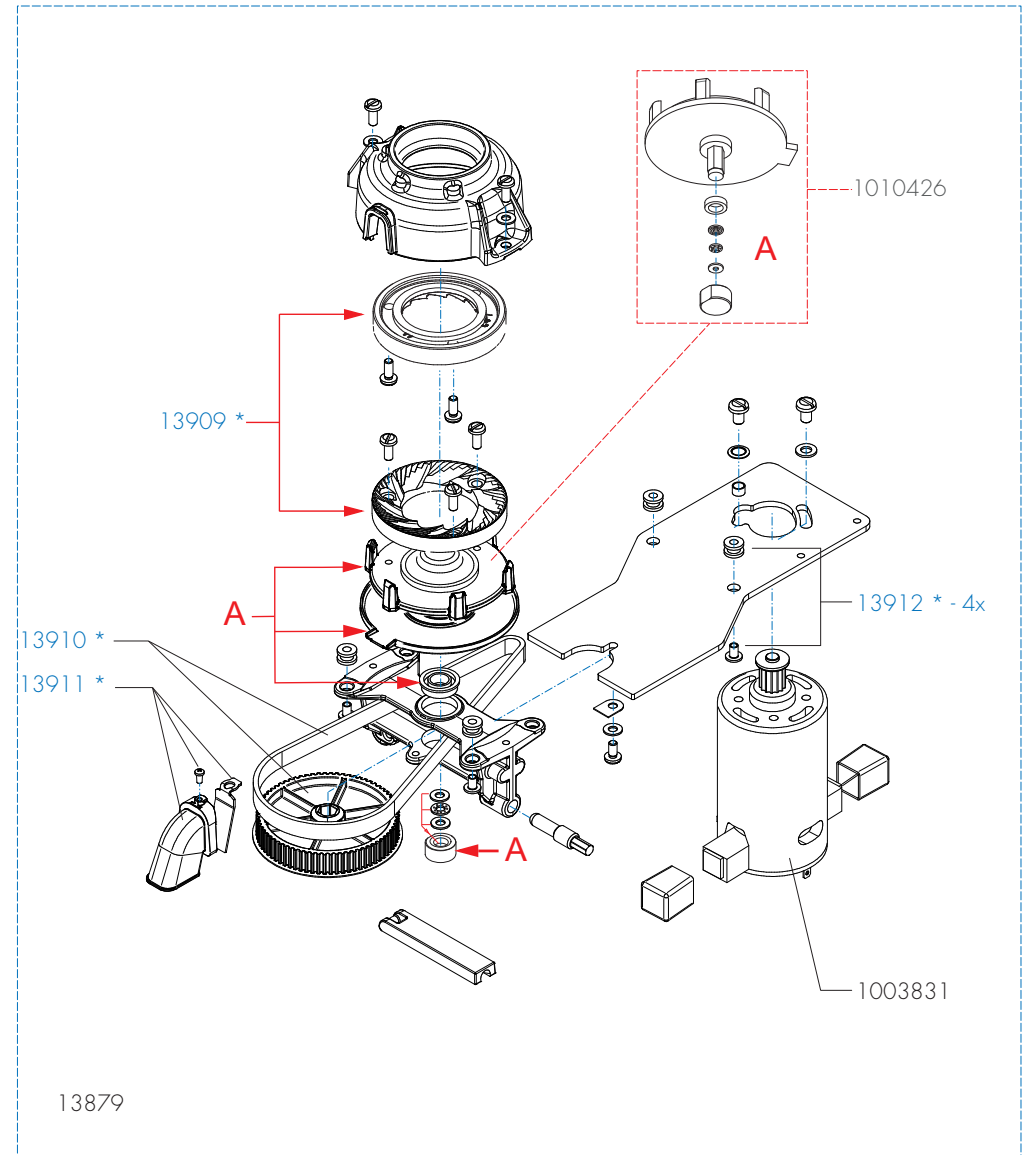

## Tubing diagram

18	35038 12 x 8 L=240 mm Silicone
17	35038 12 x 8 L=240 mm Silicone
16	1008077 12 x 8L=320 mm Silicone
15	1009293 12 x 8 L=180 mm Silicone
14	1001374 12 x 8 L=210 mm Silicone
13	1009293 12 x 8 L=180 mm Silicone
12	1001344 12 x 8 L=140 mm Silicone
11	1007138 12 x 8 L=50 mm Silicone
10	1005843 4 x 2 L=260 mm PTFE
9	1004849 4 x 2 L=530 mm PTFE
8	1009294 6 x 4 L=170 mm PTFE
7	1001933 6 x 4 L= 205 mm PTFE
6	1001936 6 x 4 L=330 mm PTFE
5	1001942 8 x 6 L= 550 mm PTFE
4	1001939 8 x 6 L= 280 mm PTFE
3	1009300 8 x 6 L= 210 mm PTFE
2	1009344 8 x 6 L= 360 mm PTFE
1	1004675 8 x 6 L= 160 mm PTFE

Drawer : BJW  
 Date : 24-06-19

Spare Parts Info

**ANIMO**

www.animo.eu

Type : OPTIBEAN 4 (XL) TOUCH	From mach. nr. : 2XC33198	Page : 8 - 13	<b>ANIMO</b> www.animo.eu
Articlenumber : 1010600	Date : 12 - 2019	Rev : 3.1 (08-08-2023)	
Rated voltage : 1N~ 230V 50-60Hz 1900-2100W	Drawer : BJW Date : 24-06-19	<b>Spare Parts Info</b>	

\*Recomended Spare Part

Type : OPTIBEAN 4 (XL) TOUCH  
 Articulenumber : 1010600

From mach. nr. : 2XC33198  
 Date : 12 - 2019

Page : 9 - 13  
 Rev : 3.1 (08-08-2023)

Rated voltage : 1N~ 230V 50-60Hz 1900-2100W

Drawer : BJW  
 Date : 24-06-19

Spare Parts Info

**ANIMO**

www.animo.eu

\*Recommended Spare Part

Type : OPTIBEAN 4 (XL) TOUCH

Articlenumber : 1010600

From mach. nr. : 2XC33198