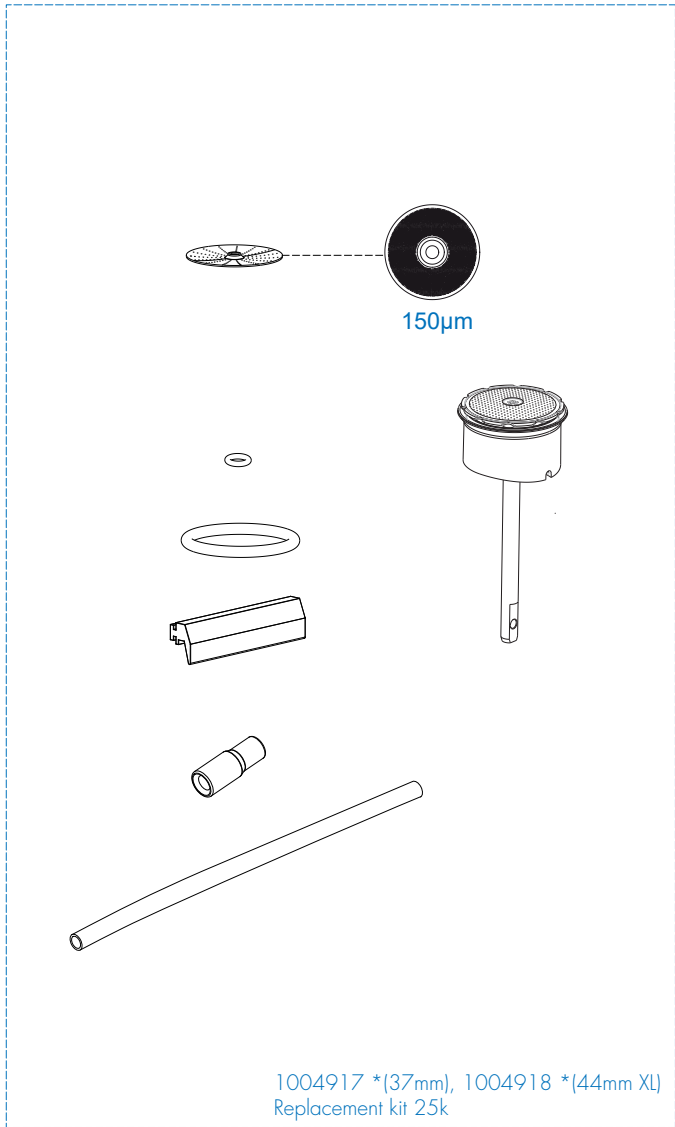

Drawer : BJW  
 Date : 24-06-19

Spare Parts Info

**ANIMO**

www.animo.eu

\*Recommended Spare Part

Type : OPTIBEAN 4 (XL) TOUCH

Articlenumber : 1010600

From mach. nr. : 2XC33198

Date : 12 - 2019

Page : 10 - 13

Rev : 3.1 (08-08-2023)

Rated voltage : 1N~ 230V 50-60Hz 1900-2100W

Drawer : BJW

Date : 24-06-19

Spare Parts Info

ANIMO

www.animo.eu

Accessories

\*Recomended Spare Part

Type : OPTIBEAN 4 (XL) TOUCH  
 Articulenumber : 1010600

From mach. nr. : 2XC33198  
 Date : 12 - 2019

Page : 11 - 13  
 Rev : 3.1 (08-08-2023)

Rated voltage : 1N~ 230V 50-60Hz 1900-2100W