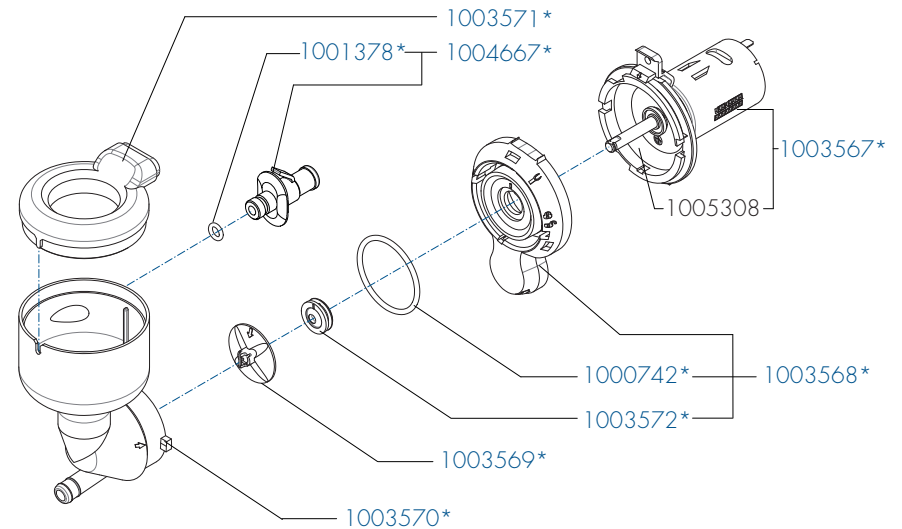

Drawer : BJW  
 Date : 24-06-19

Spare Parts Info

**ANIMO**

www.animo.eu

Type : OPTIBEAN 4 (XL) TOUCH	From mach. nr. : 2XC33198	Page : 8 - 13	<b>ANIMO</b> www.animo.eu
Articlenumber : 1010600	Date : 12 - 2019	Rev : 3.1 (08-08-2023)	
Rated voltage : 1N~ 230V 50-60Hz 1900-2100W	Drawer : BJW Date : 24-06-19	<b>Spare Parts Info</b>	