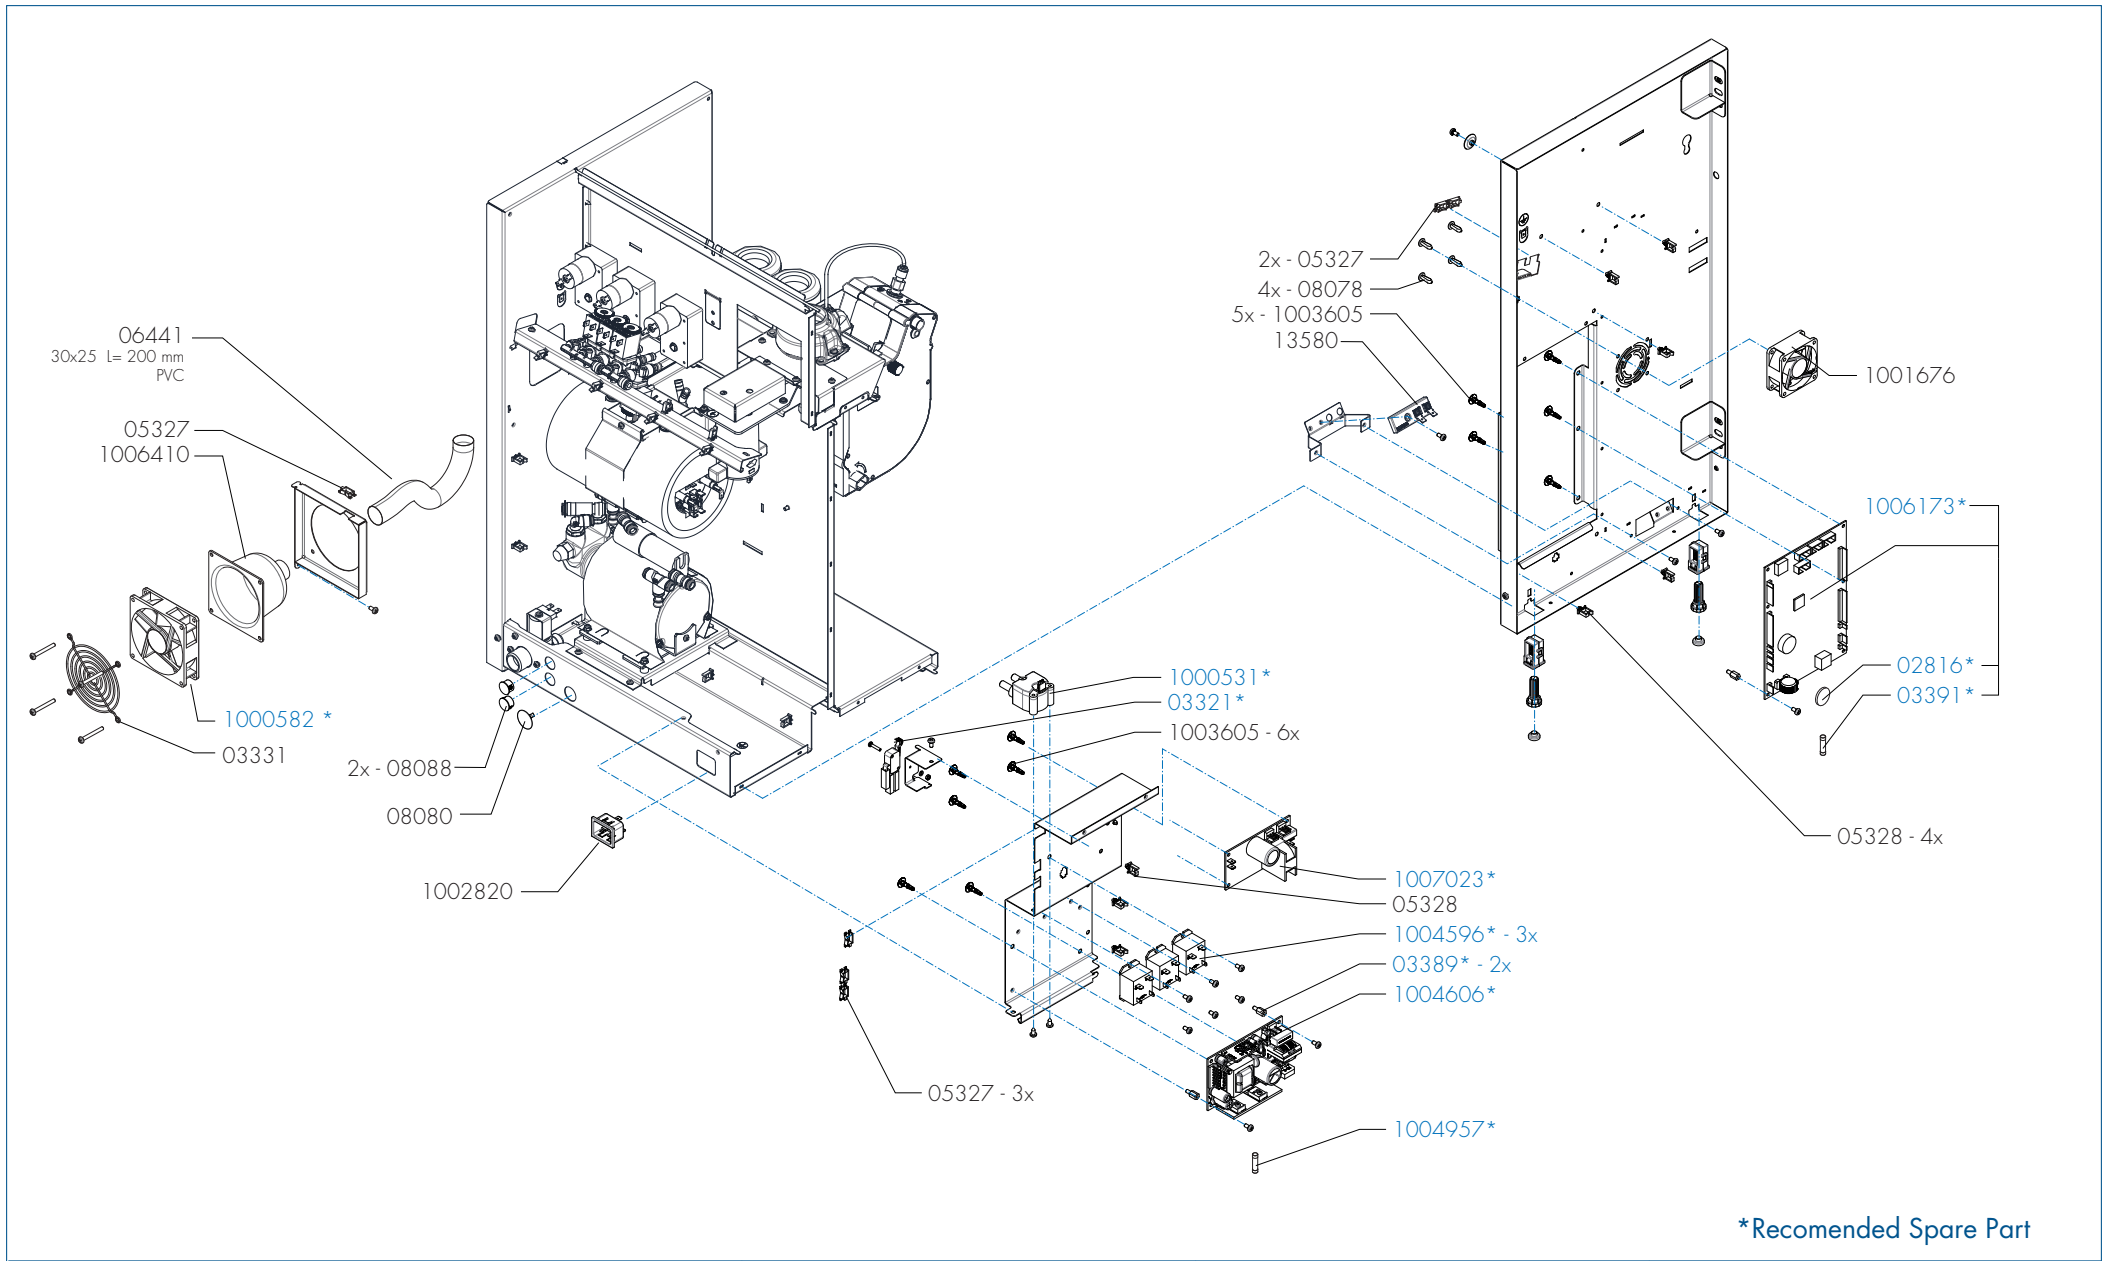

Type : OPTIBEAN 4 (XL) TOUCH Articulenumber : 1010600	From mach. nr. : 2XC33198 Date : 12 - 2019	Page : 4 - 13 Rev : 3.1 (08-08-2023)	 www.animo.eu
Rated voltage : 1N~ 230V 50-60Hz 1900-2100W	Drawer : BJW Date : 24-06-19	Spare Parts Info