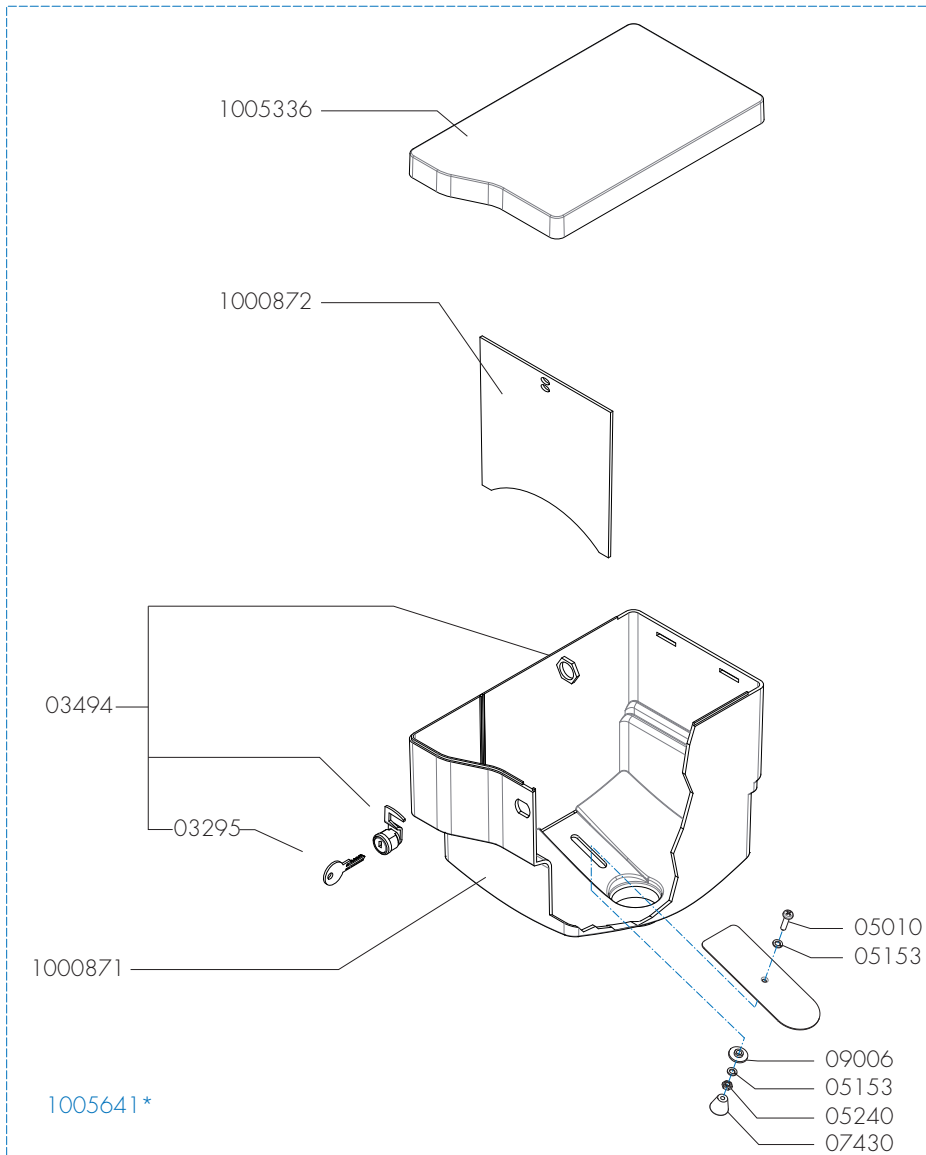

Drawer : BJW  
 Date : 24-06-19

Spare Parts Info

**ANIMO**

www.animo.eu

\*Recommended Spare Part

Type : OPTIBEAN 4 (XL) TOUCH

Articlenumber : 1010600

From mach. nr. : 2XC33198