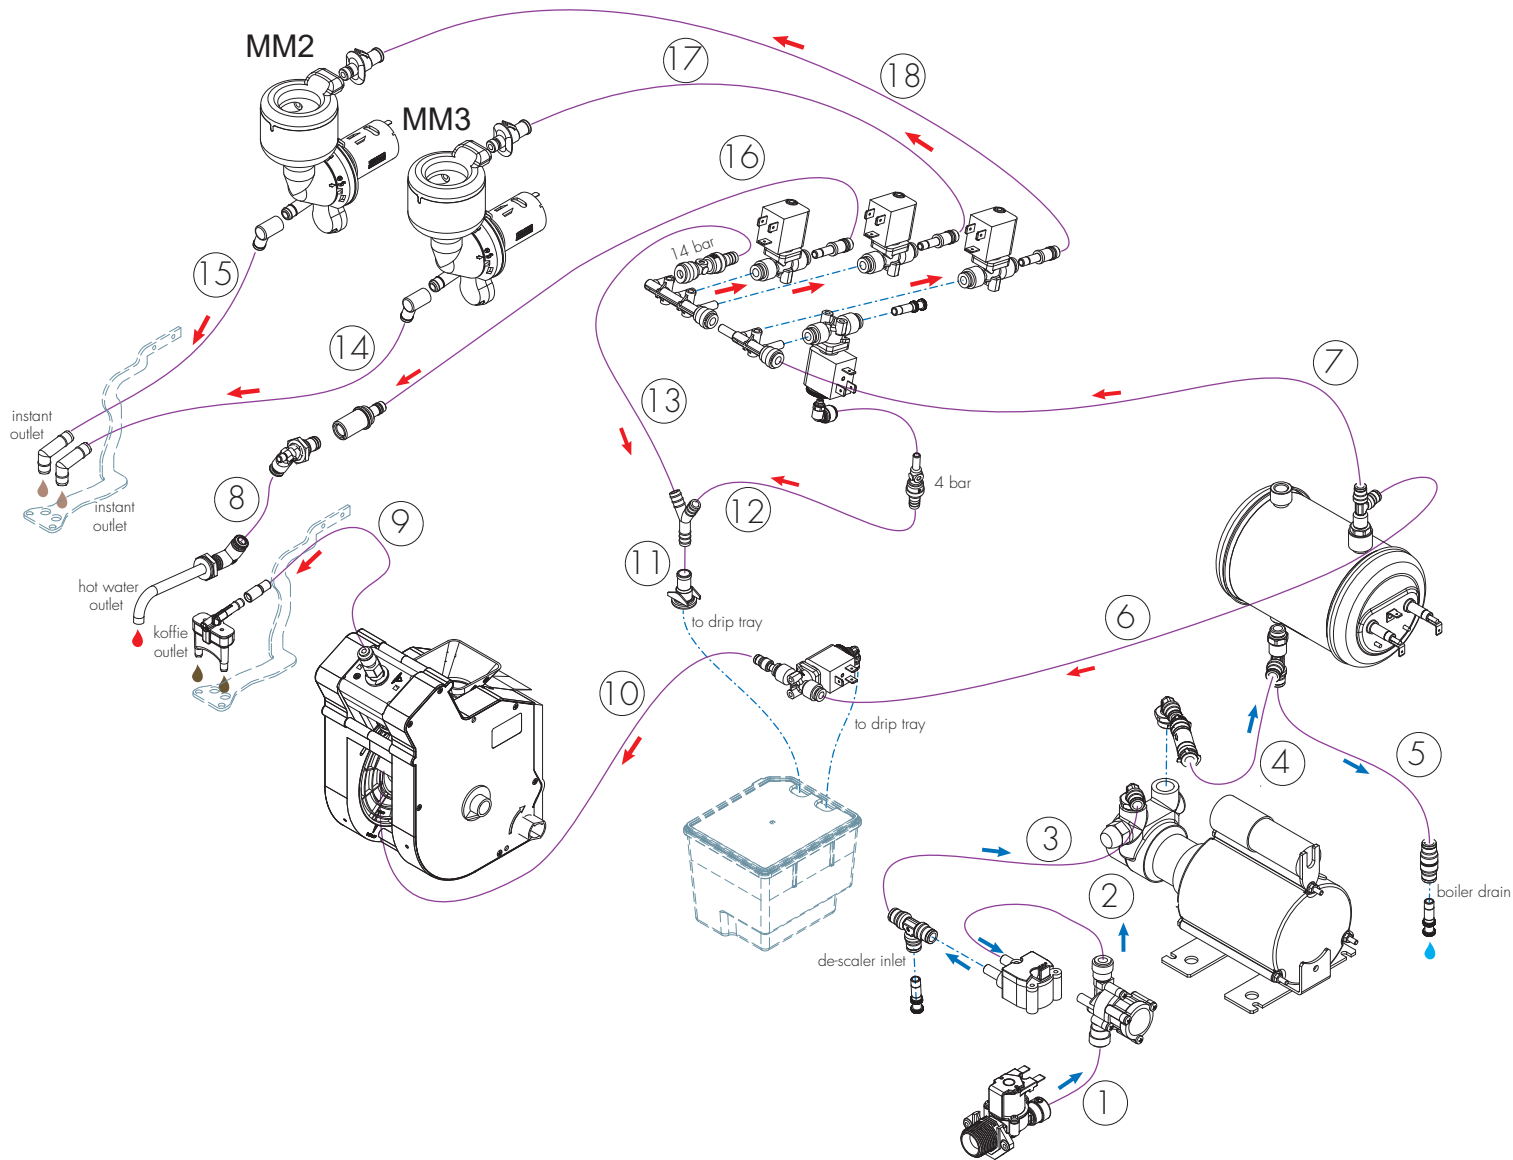

## Spare Parts Info

# ANIMO

www.animo.eu

Type : OPTIBEAN 4 (XL) TOUCH	From mach. nr. : 2XC33198	Page : 6 - 13	 <a href="http://www.animo.eu">www.animo.eu</a>
Articlenumber : 1010600	Date : 12 - 2019	Rev : 3.1 (08-08-2023)	
Rated voltage : 1N~ 230V 50-60Hz 1900-2100W	Drawer : BJW Date : 24-06-19	Spare Parts Info	