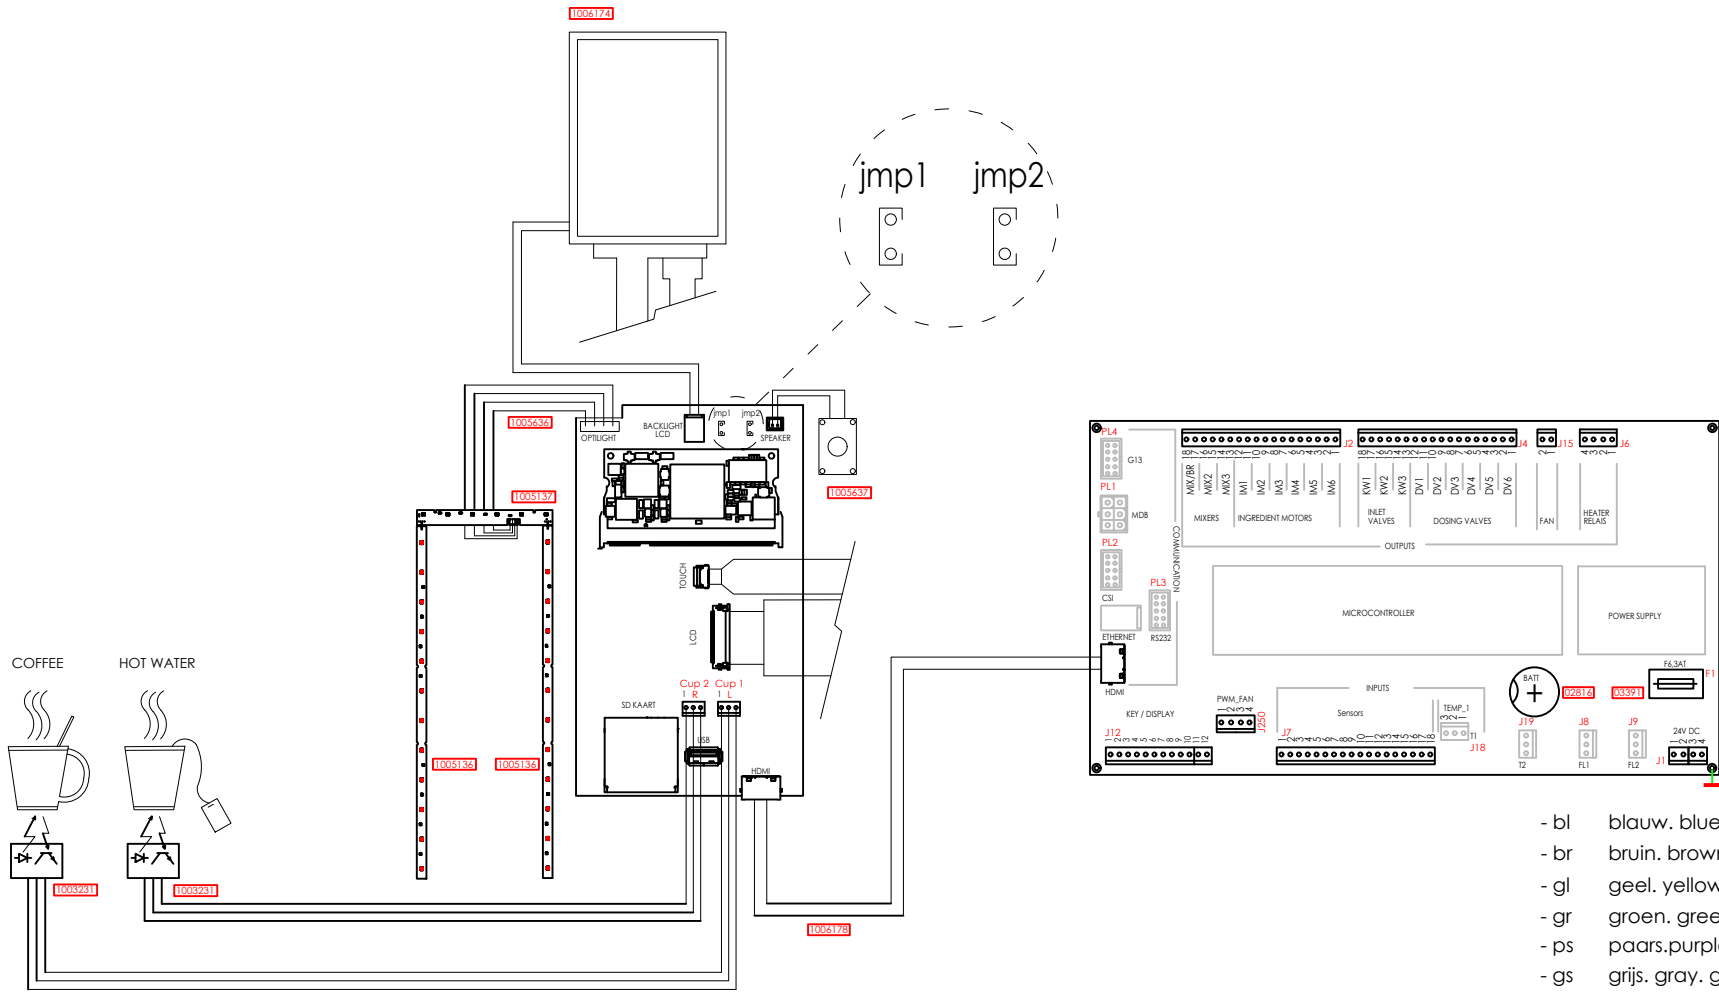

- bl blauw. blue. blau. bleu.
- br bruin. brown. braun. brun.
- gl geel. yellow. gelb. jaune.
- gr groen. green. grün. vert.
- ps paars. purple. violett. violet
- gs grijs. gray. grau. gris.
- rd rood. red. rot. rouge.
- rs roze. pink. rosa. rose.
- wt wit. white. weiß. blanc.
- zw zwart. black. Schwarz. noir

01234 = SPARE PART - ZIE/SEE/SIEHE/VOIR : SPARE PARTS INFO

Type : MPR CUPSENSOR OB, OFR (B) TOUCH Articulenumber : 1003385	From mach.nr. : -- ---- Date : 05 - 2014	Drawing nr. : S1003385 Rev.1.3 010223 Page : 2 -2	 www.animo.eu
	Rated voltage : VARIOUS Drawer : J.S. Date : 16-05-2014	Circuit Diagram