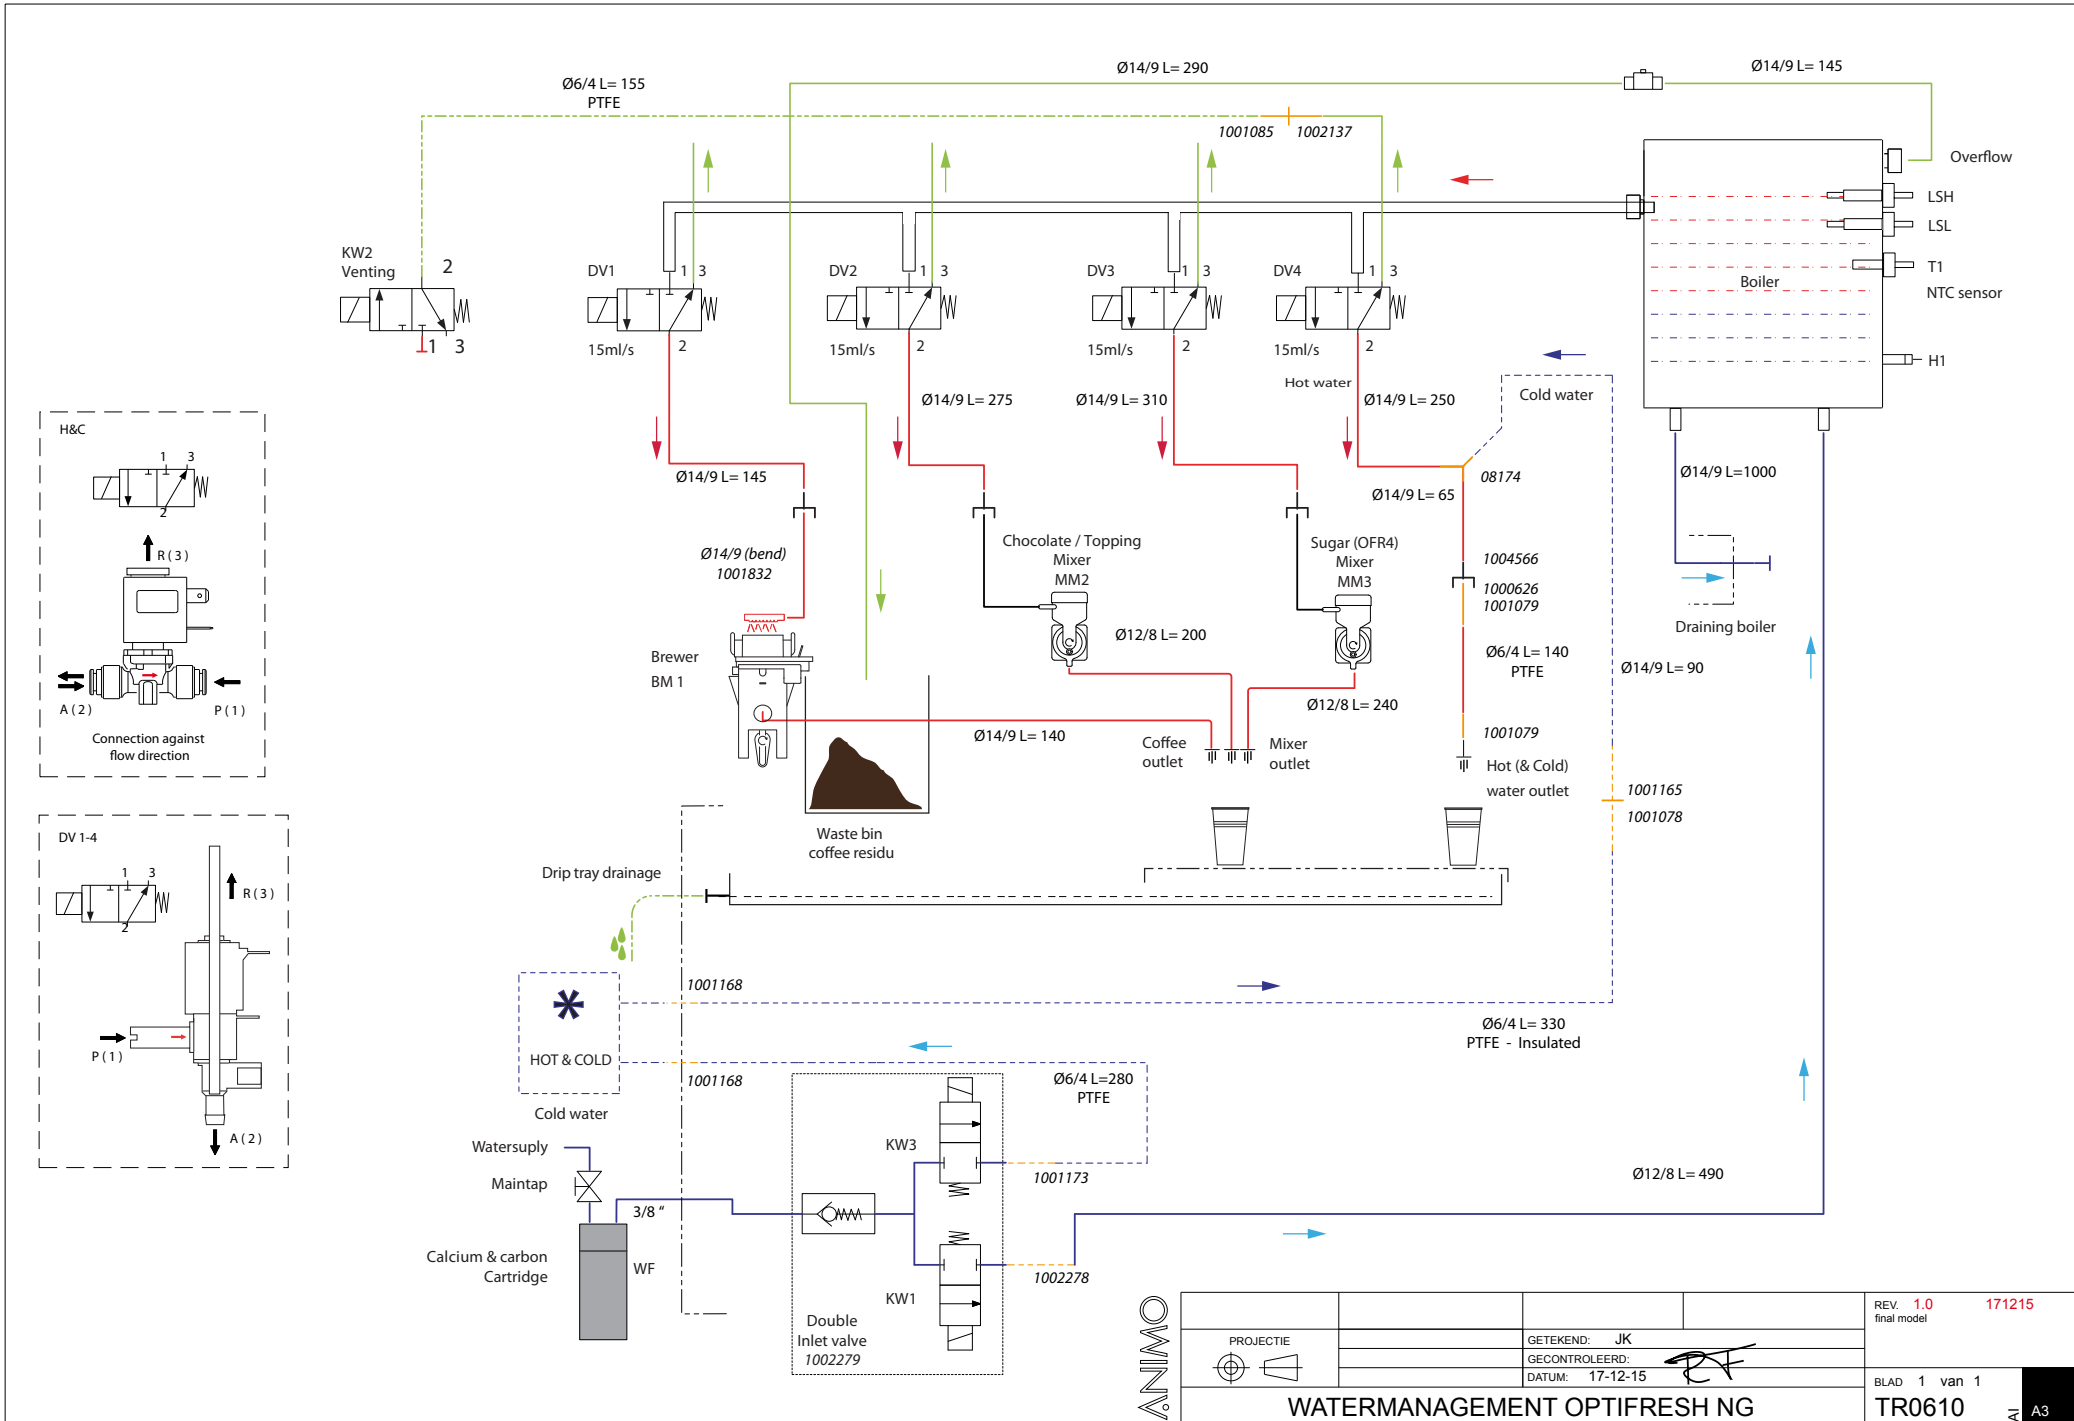

1004719	OPTIFRESH 1 H&C NG
1004720	OPTIFRESH 2 H&C NG
1004721	OPTIFRESH 3 H&C NG
1004722	OPTIFRESH 4 H&C NG
1004723	OPTIFRESH BEAN 1 H&C NG
1004724	OPTIFRESH BEAN 2 H&C NG
1004725	OPTIFRESH BEAN 3 H&C NG
1004726	OPTIFRESH BEAN 4 H&C NG

*Recomended Spare Part

Type : OPTIFRESH (BEAN) H&C NG 2.0
 Articulenumber : SEE TABLE

From mach. nr. : 4Y 34314
 Date : 12 - 2015

Page : 1 - 3
 Rev : 1

Rated voltage : 1N~ 220-240V 50-60Hz 2275W
 OPTIFRESH BEAN 2575W (PEAK)

Drawer : JK
 Date : 13-01-16

Spare Parts Info

ANIMO
 www.animo.eu

ANIMO

PROJECTIE	GETEKEND: JK	REV. 1.0	171215
	GECONTROLEERD:	final model	
	DATUM: 17-12-15		

BLAD 1 van 1	TR0610	A3
--------------	--------	----

01234 = SPARE PART - ZIE/SEE/SIEHE/VOIR : SPARE PARTS INFO

- bl blauw. blue. blau. bleu.
- br bruin. brown. braun. brun.
- gl geel. yellow. gelb. jaune.
- gr groen. green. grün. vert.
- ps paars. purple. violett. violet
- gs grijs. gray. grau. gris.
- rd rood. red. rot. rouge.
- rs roze. pink. rosa. rose.
- wt wit. white. weiß. blanc.
- zw zwart. black. Schwarz. noir