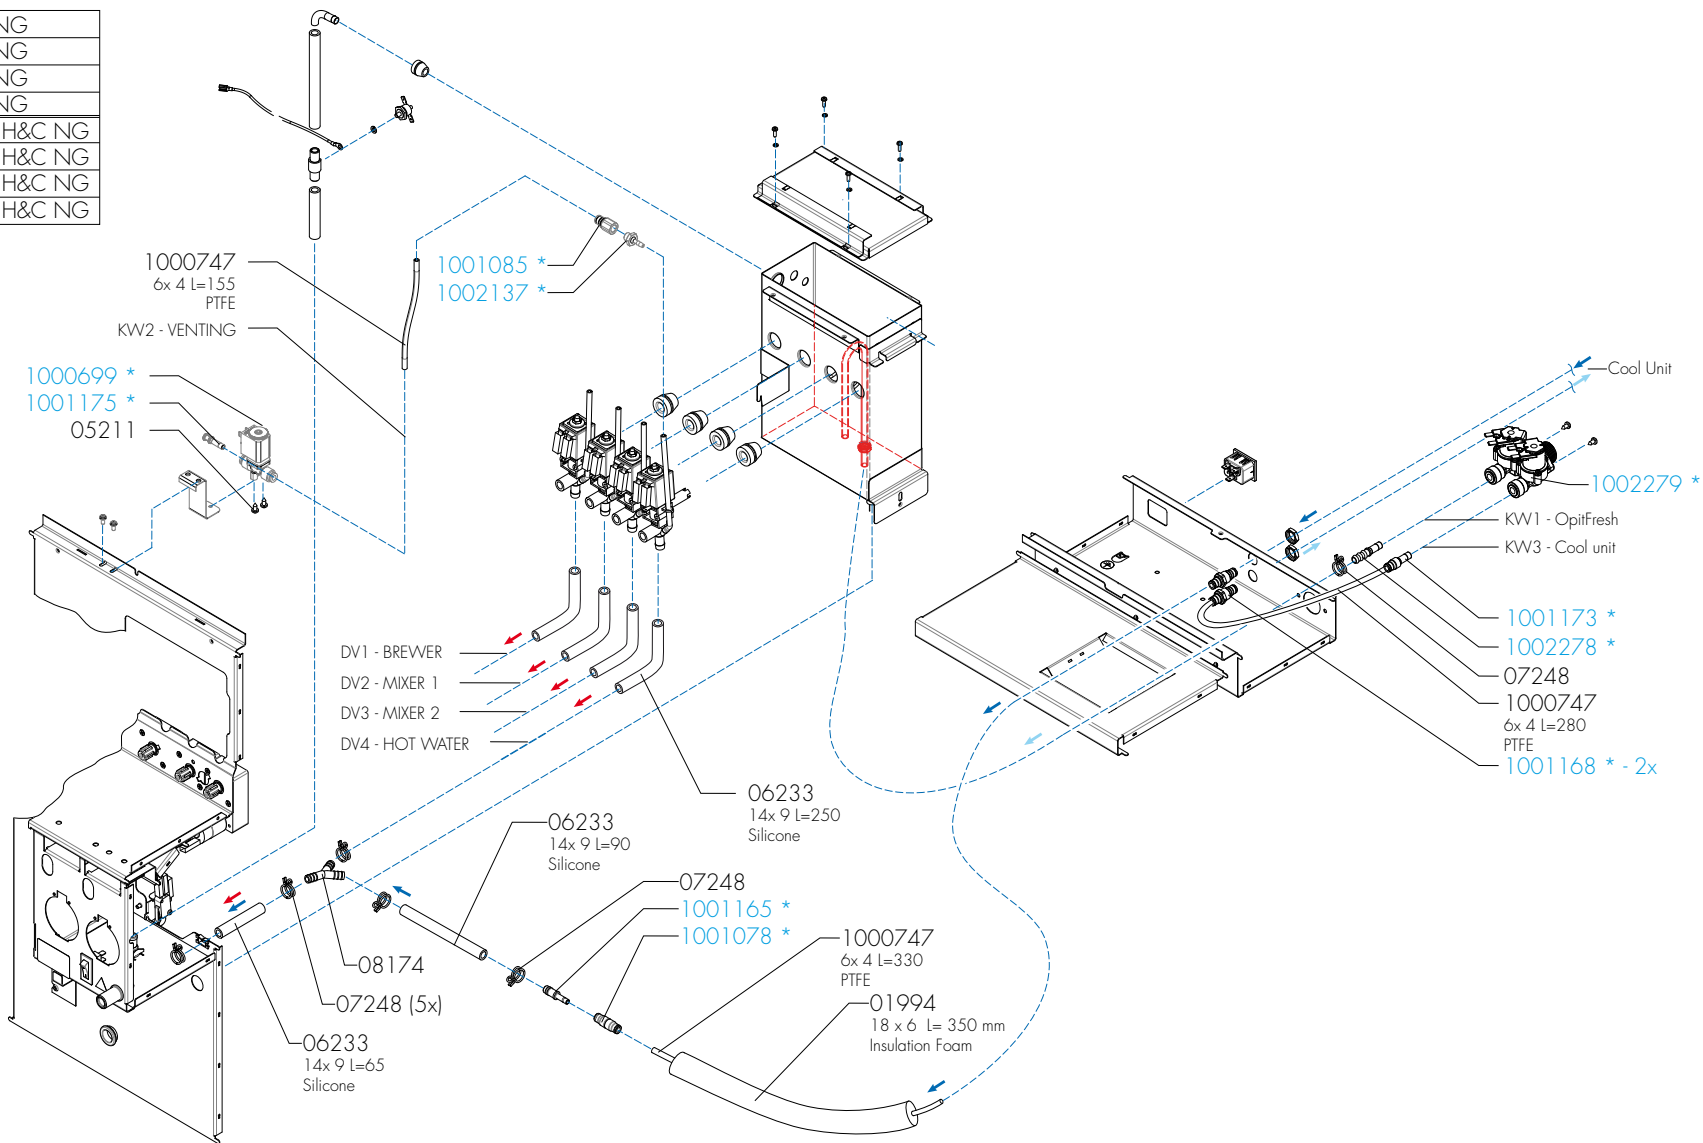

*Recomended Spare Part

Type : OPTIFRESH (BEAN) H&C NG 2.0
 Articulenumber : SEE TABLE

From mach. nr. : 4Y 34314
 Date : 12 - 2015

Page : 1 - 3
 Rev : 1

Rated voltage : 1N~ 220-240V 50-60Hz 2275W
 OPTIFRESH BEAN 2575W (PEAK)

Drawer : JK
 Date : 13-01-16

Spare Parts Info

ANIMO
 www.animo.eu

ANIMO

PROJECTIE	GETEKEND: JK	REV. 1.0	171215
	GECONTROLEERD:	final model	
	DATUM: 17-12-15		

BLAD 1 van 1	TR0610	A3
--------------	--------	----

01234 = SPARE PART - ZIE/SEE/SIEHE/VOIR : SPARE PARTS INFO

- bl blauw. blue. blau. bleu.
- br bruin. brown. braun. brun.
- gl geel. yellow. gelb. jaune.
- gr groen. green. grün. vert.
- ps paars. purple. violett. violet
- gs grijs. gray. grau. gris.
- rd rood. red. rot. rouge.
- rs roze. pink. rosa. rose.
- wt wit. white. weiß. blanc.
- zw zwart. black. Schwarz. noir

Type : OPTIFRESH (B) H&C NG 2.0 Articulenumber : SEE TABLE	From mach.nr. : 3Y25021 Date : 27-11-2015	Drawing nr. : S1004719 Rev. : 1.0 Page : 1 -1	 www.animo.eu
	Rated voltage : 1N ~220-240V 50-60Hz 2275W(nom) Drawer : JK Date : 09-09-2015	<h2>Circuit Diagram</h2>	