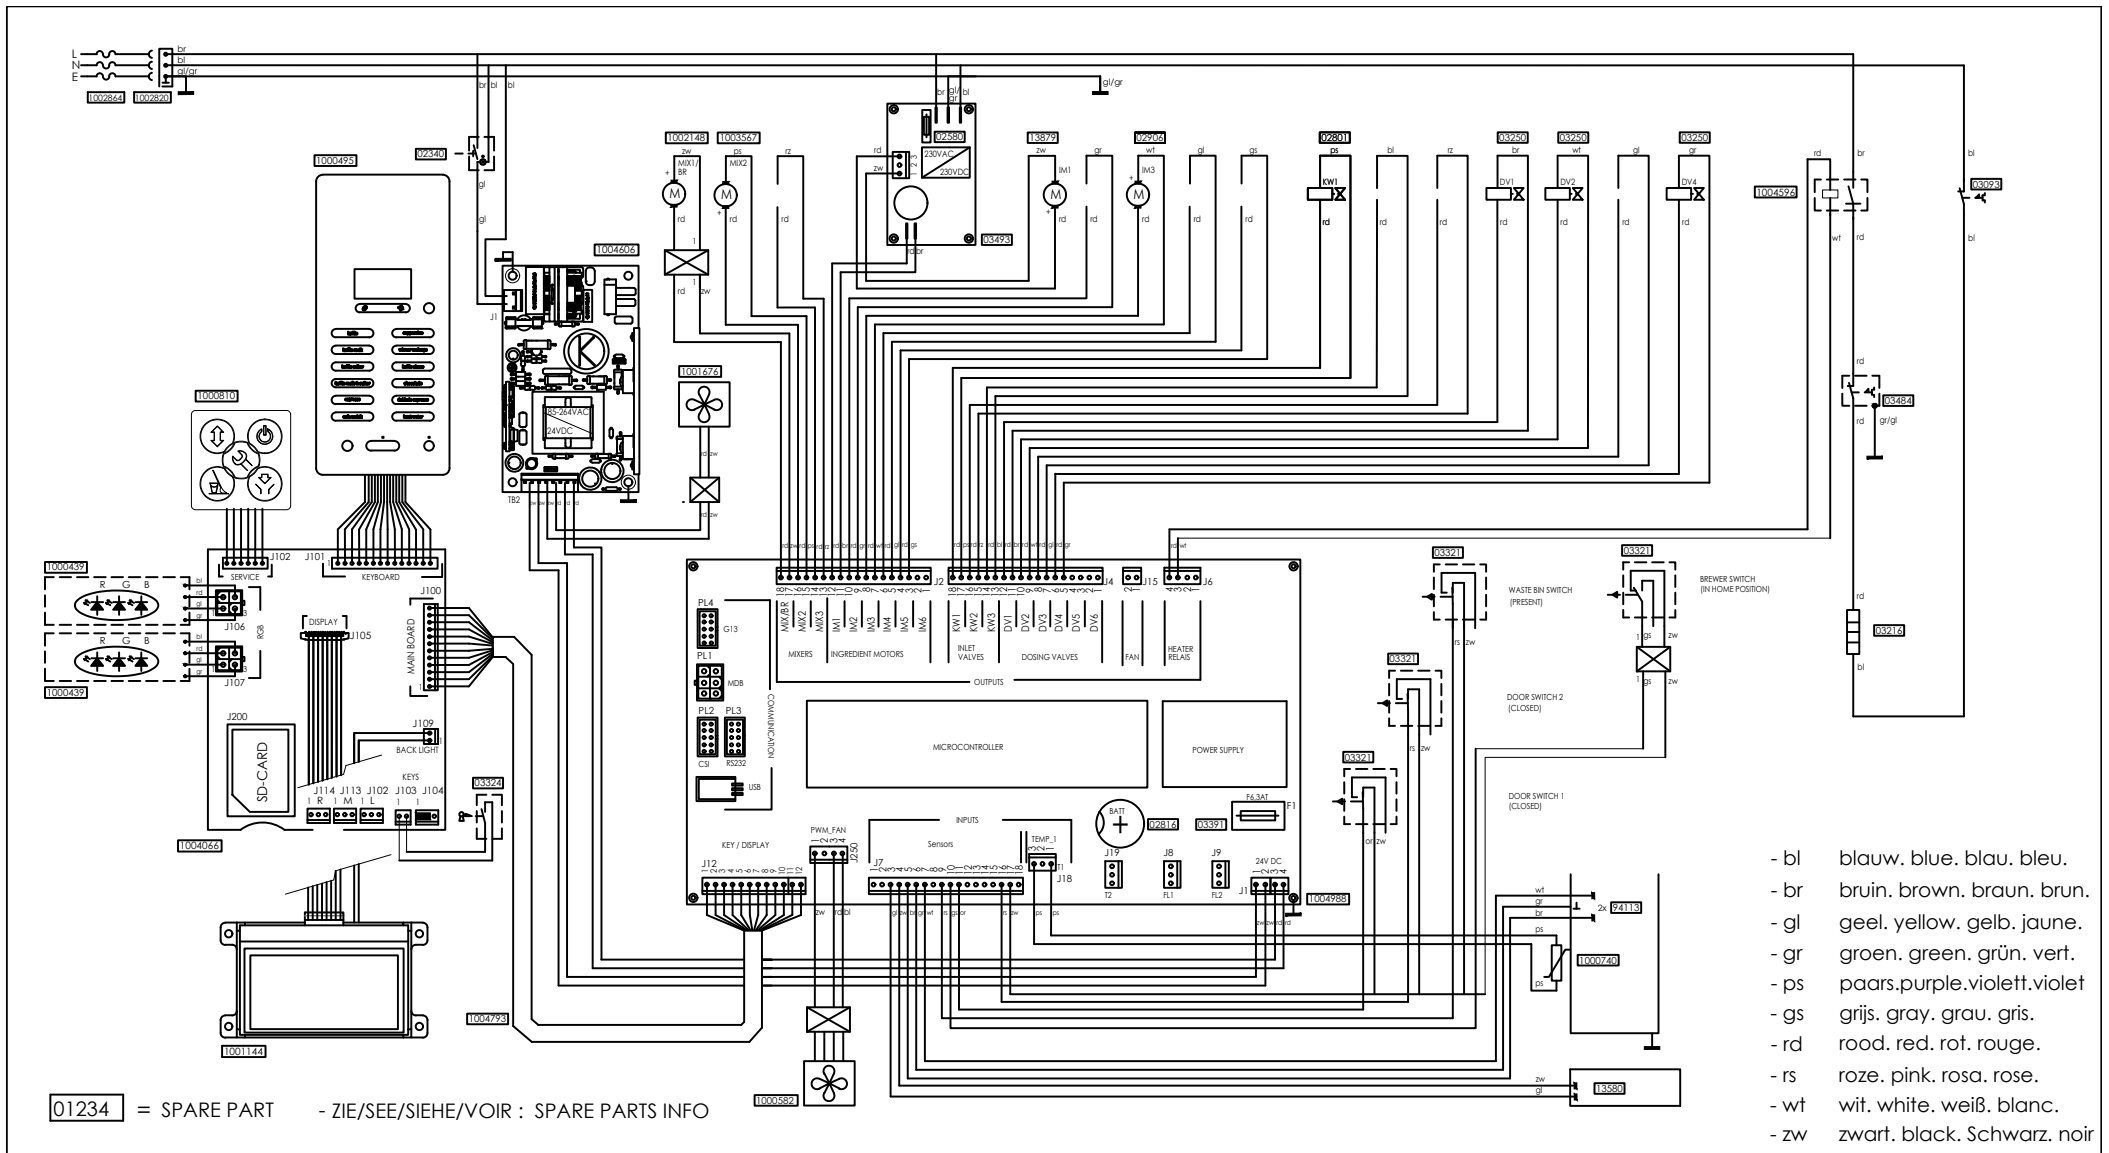

Type : OPTIFRESH BEAN 2 NG 2.0 Articulenumber : 1004716	From mach.nr. : 3Y25021 Date : 27-11-2015	Drawing nr. : S1004716	
		Rev. : 1.0	Page : 1-1
Rated voltage : 1N ~220-240V 50-60Hz 2275W(nom) 2575(peak)	Drawer : TJ Date : 09-09-2015	Circuit Diagram