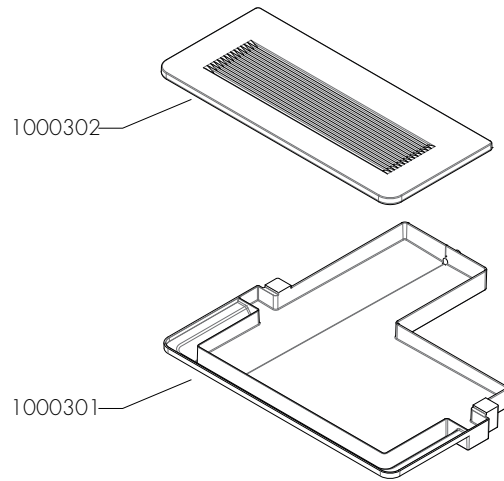

1004715	OPTIFRESH BEAN 1 NG
1004716	OPTIFRESH BEAN 2 NG
1004717	OPTIFRESH BEAN 3 NG
1004718	OPTIFRESH BEAN 4 NG

*Recomended Spare Part

Type : OPTIFRESH BEAN NG 2.0
 Articulenumber : see page 1

From mach. nr. : 4Y 34314
 Date : 12 - 2015