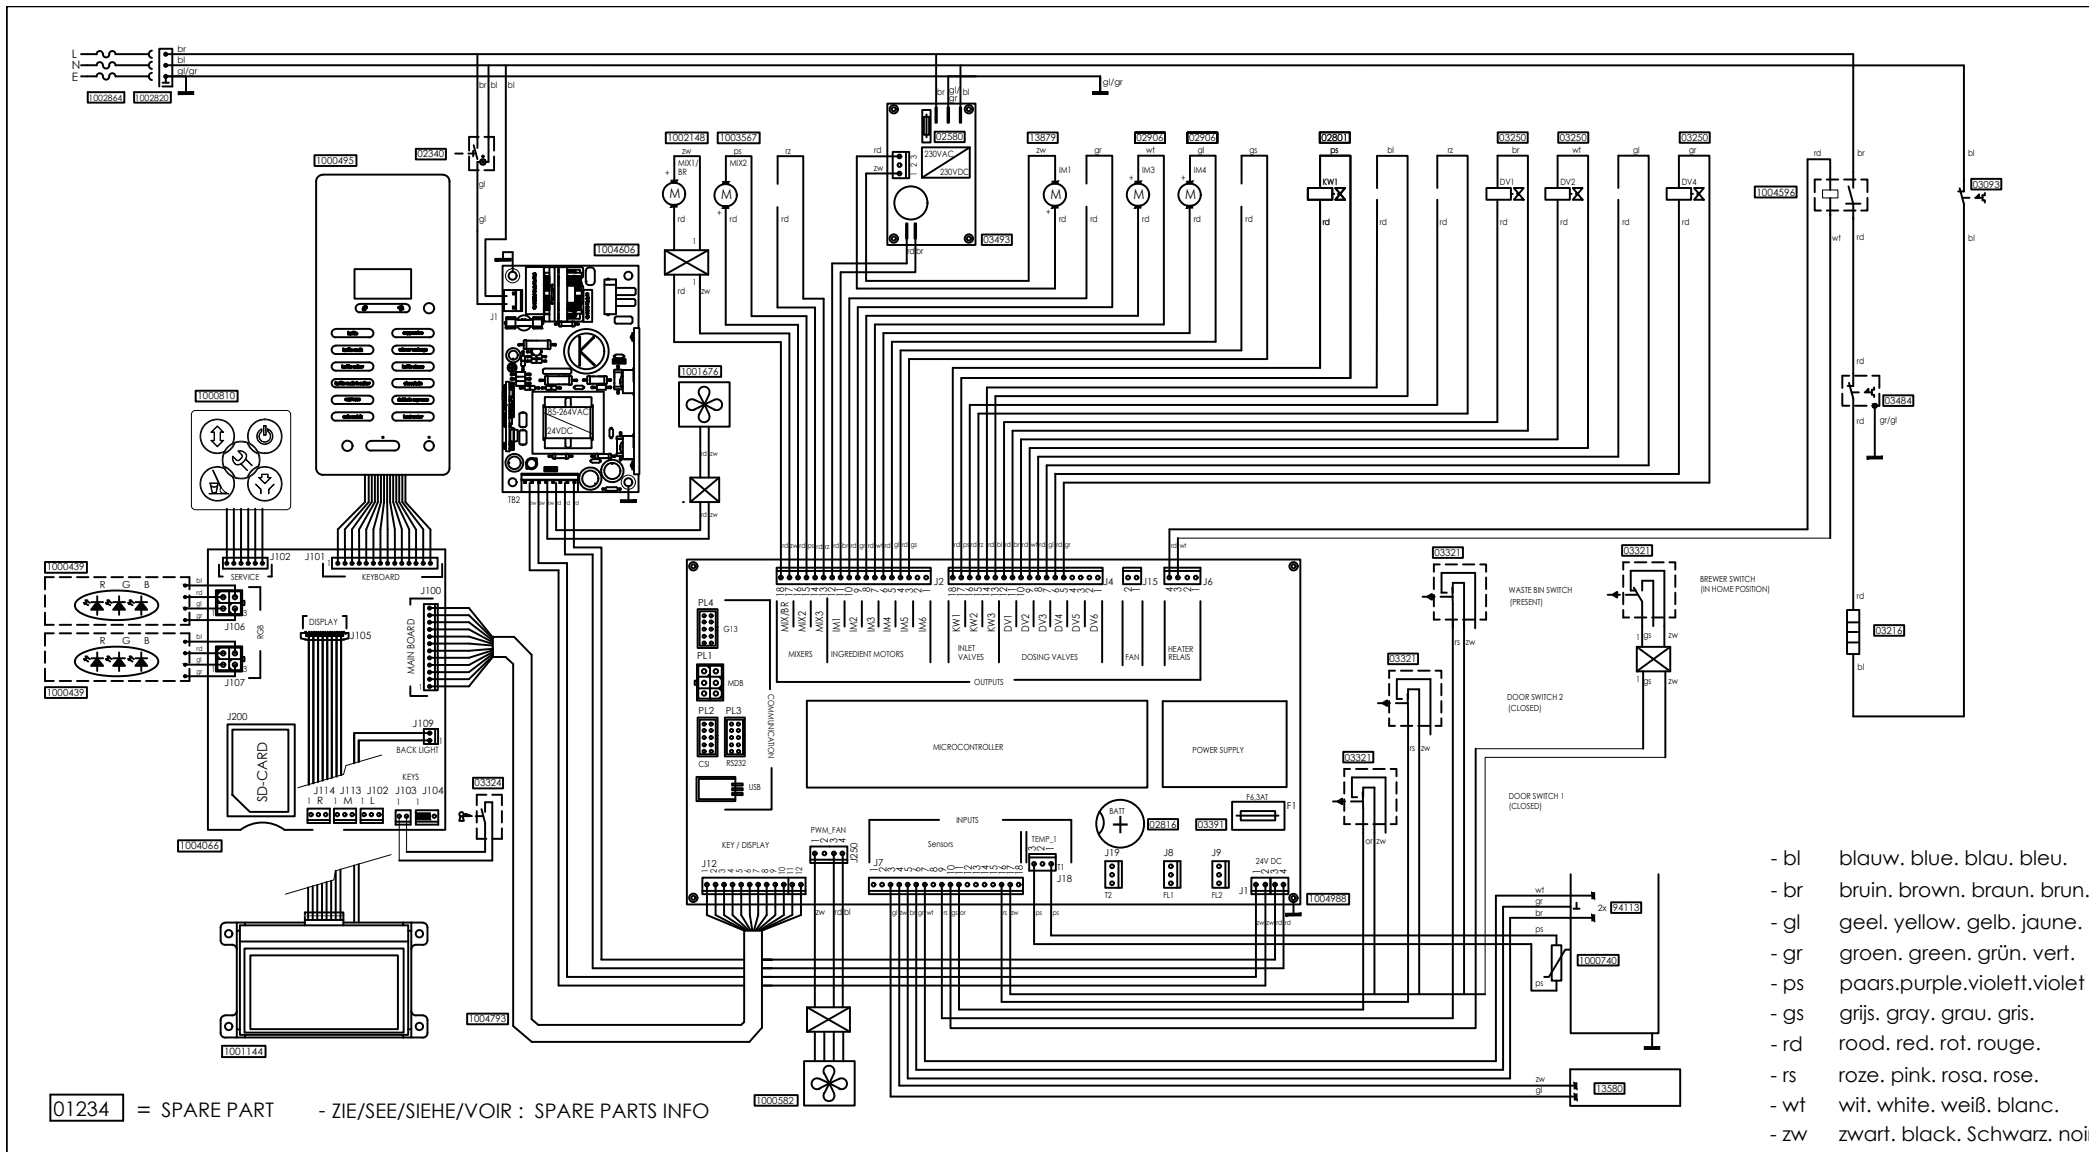

Type : OPTIFRESH BEAN 3 NG 2.0 Articulenumber : 1004717	From mach.nr. : 3Y25021 Date : 27-11-2015	Drawing nr. : S1004717 Rev. : 1.0	Page : 1-1
	Drawer : TJ Date : 09-09-2015	Circuit Diagram	

www.animo.eu