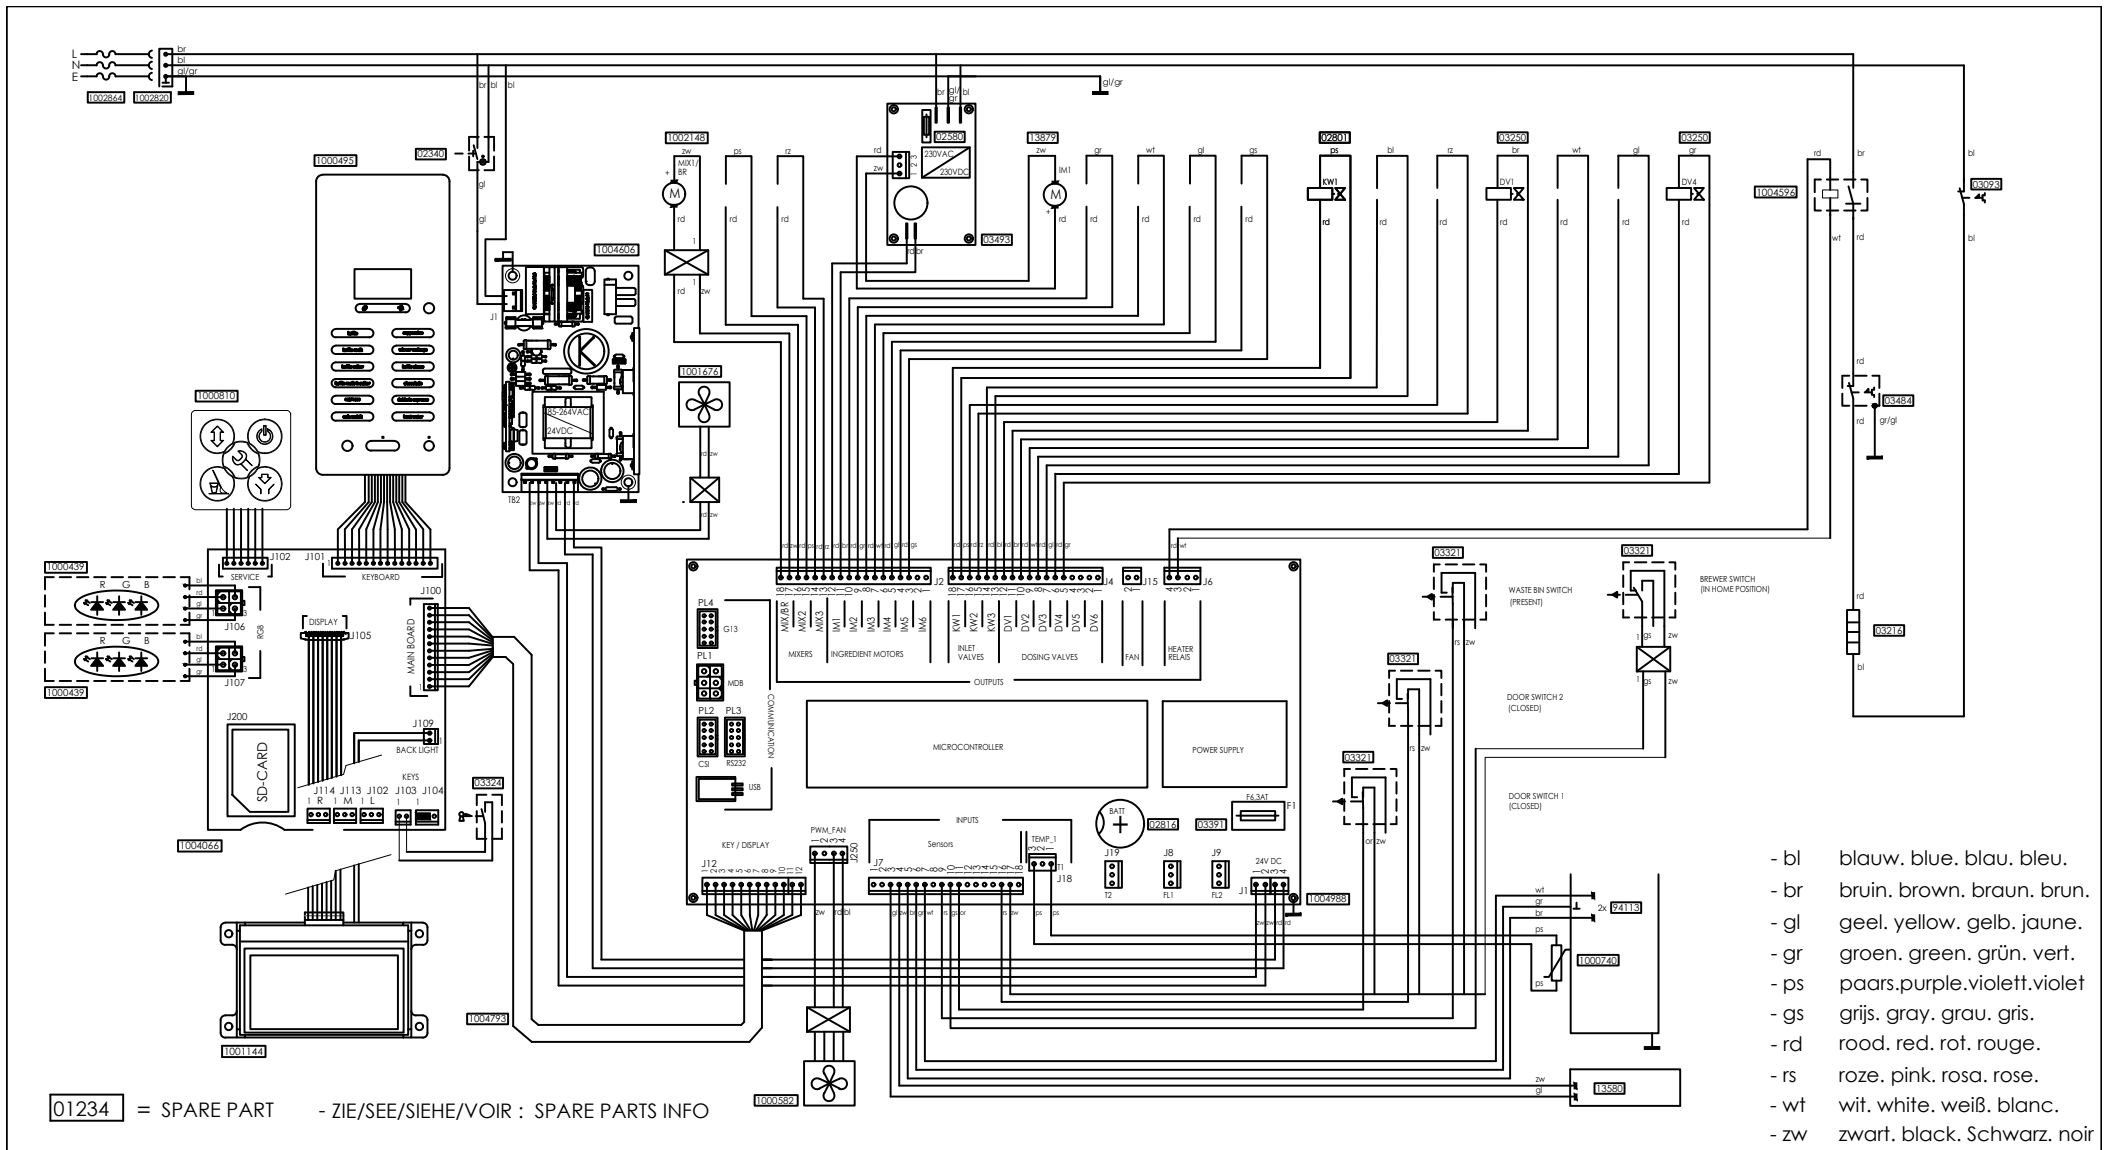

Drawer : JK
 Date : 11-01-16

Spare Parts Info

ANIMO

www.animo.eu

ANIMO

PROJECTIE	GETEKEND: JK	REV. 1.0 final model	171215
GECONTROLEERD:	DATUM: 17-12-15		
			
WATERMANAGEMENT OPTIFRESH NG		BLAD 1 van 1	A3
		TR0610	