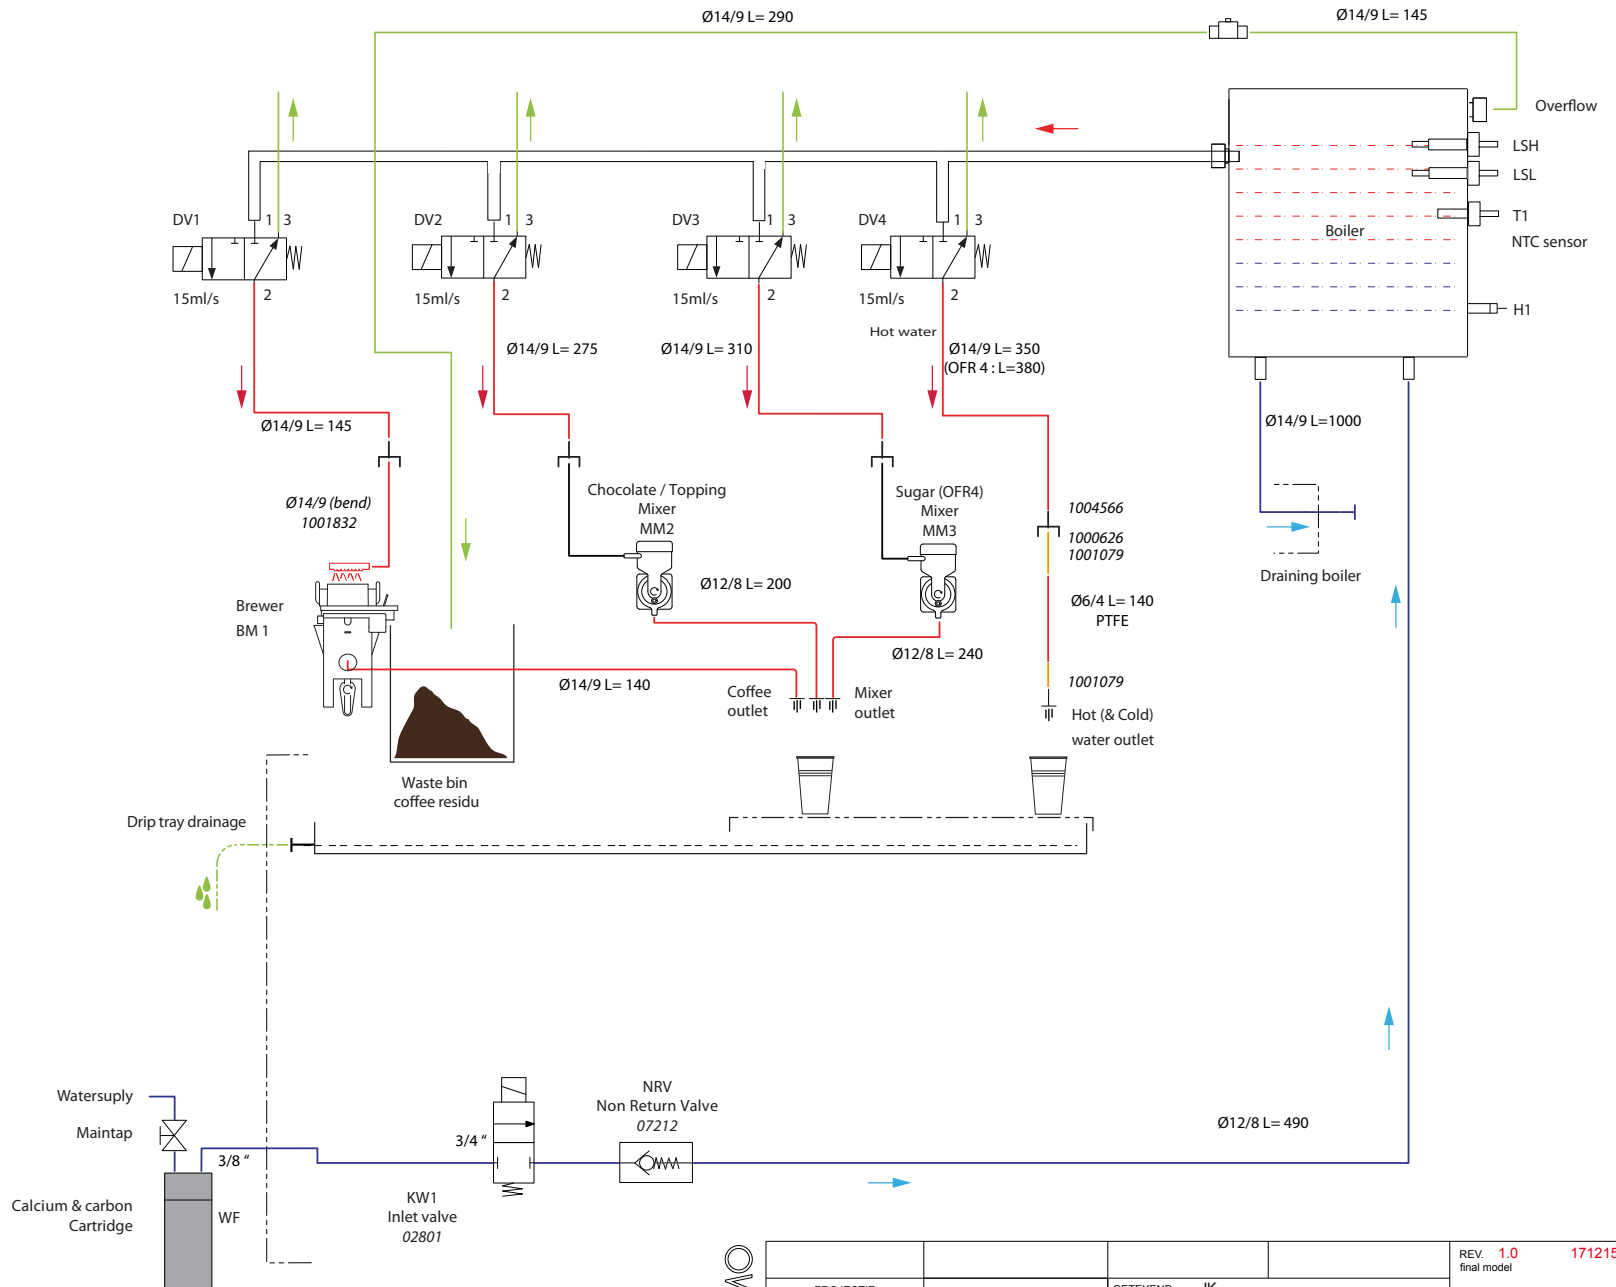

*Recommended Spare Part

Type : OPTIFRESH BEAN NG 2.0
 Articulenumber : see page 1

From mach. nr. : 4Y 34314
 Date : 12 - 2015

Page : 17 - 22
 Rev : 1

Rated voltage : 1N~ 220-240V 50-60Hz 2275W
 2575W (PEAK)

Drawer : JK
 Date : 11-01-16

Spare Parts Info

ANIMO

www.animo.eu

ANIMO

PROJECTIE	GETEKEND: JK	REV. 1.0 final model	171215
GECONTROLEERD:	DATUM: 17-12-15		
			
WATERMANAGEMENT OPTIFRESH NG		BLAD 1 van 1	A3
		TR0610	