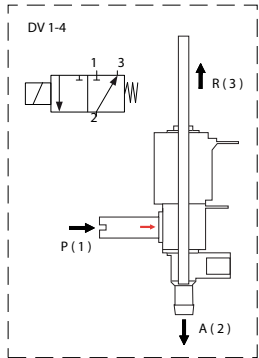

*Recommended Spare Part

Type : OPTIFRESH BEAN NG 2.0
 Articulenumber : see page 1

From mach. nr. : 4Y 34314
 Date : 12 - 2015

Page : 17 - 22
 Rev : 1

Rated voltage : 1N~ 220-240V 50-60Hz 2275W
 2575W (PEAK)

Drawer : JK
 Date : 11-01-16

Spare Parts Info

ANIMO

www.animo.eu

ANIMO

PROJECTIE	GETEKEND: JK	REV. 1.0 final model	171215
GECONTROLEERD:	DATUM: 17-12-15		
			
WATERMANAGEMENT OPTIFRESH NG		BLAD 1 van 1	A3
		TR0610	