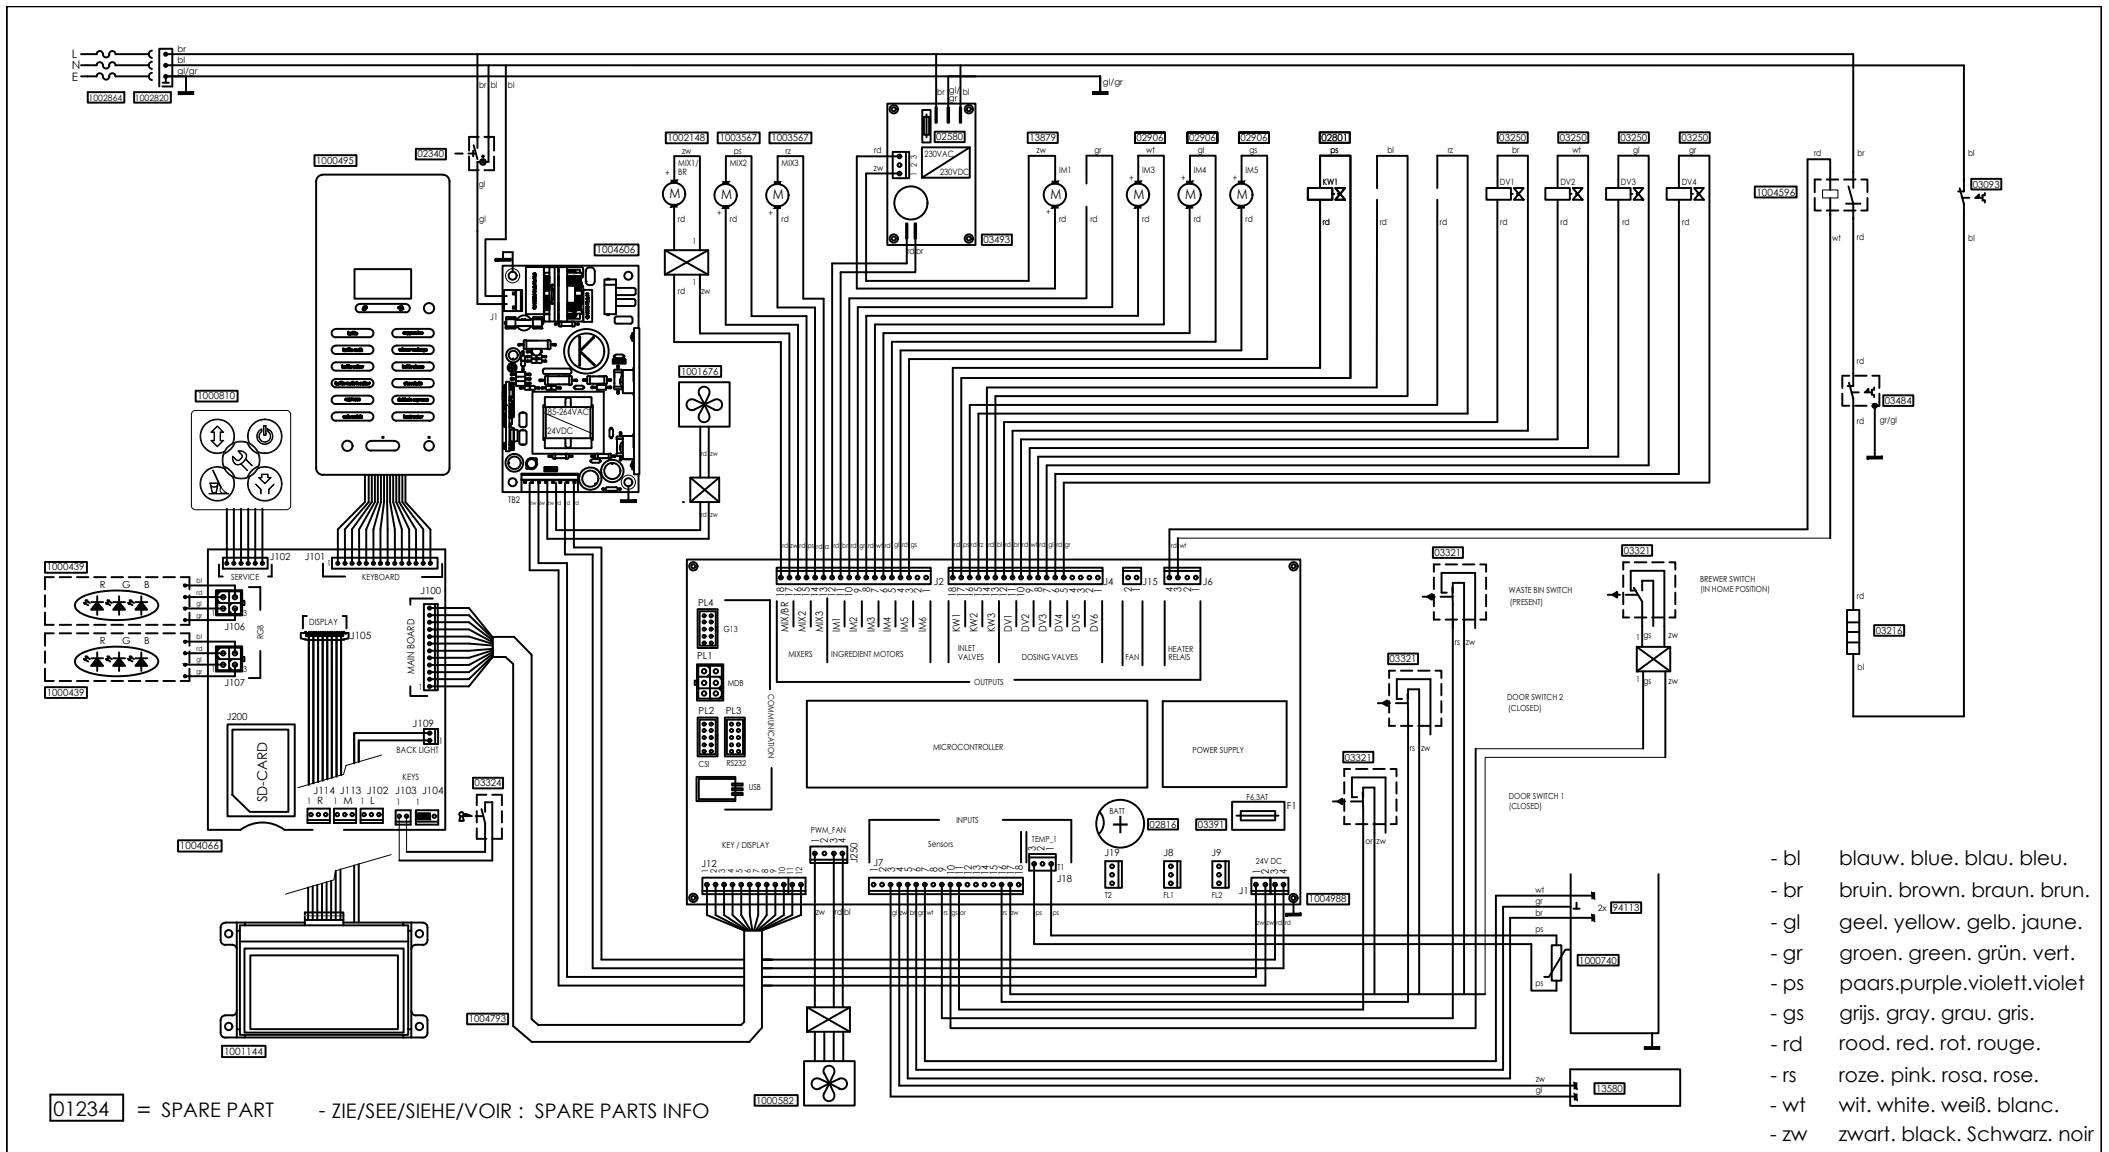

Type : OPTIFRESH BEAN 4 NG 2.0 Articulenumber : 1004718	From mach.nr. : 3Y25021 Date : 27-11-2015	Drawing nr. : S1004718 Rev. : 1.0	Page : 1-1
	Drawer : TJ Date : 09-09-2015	Circuit Diagram	

www.animo.eu