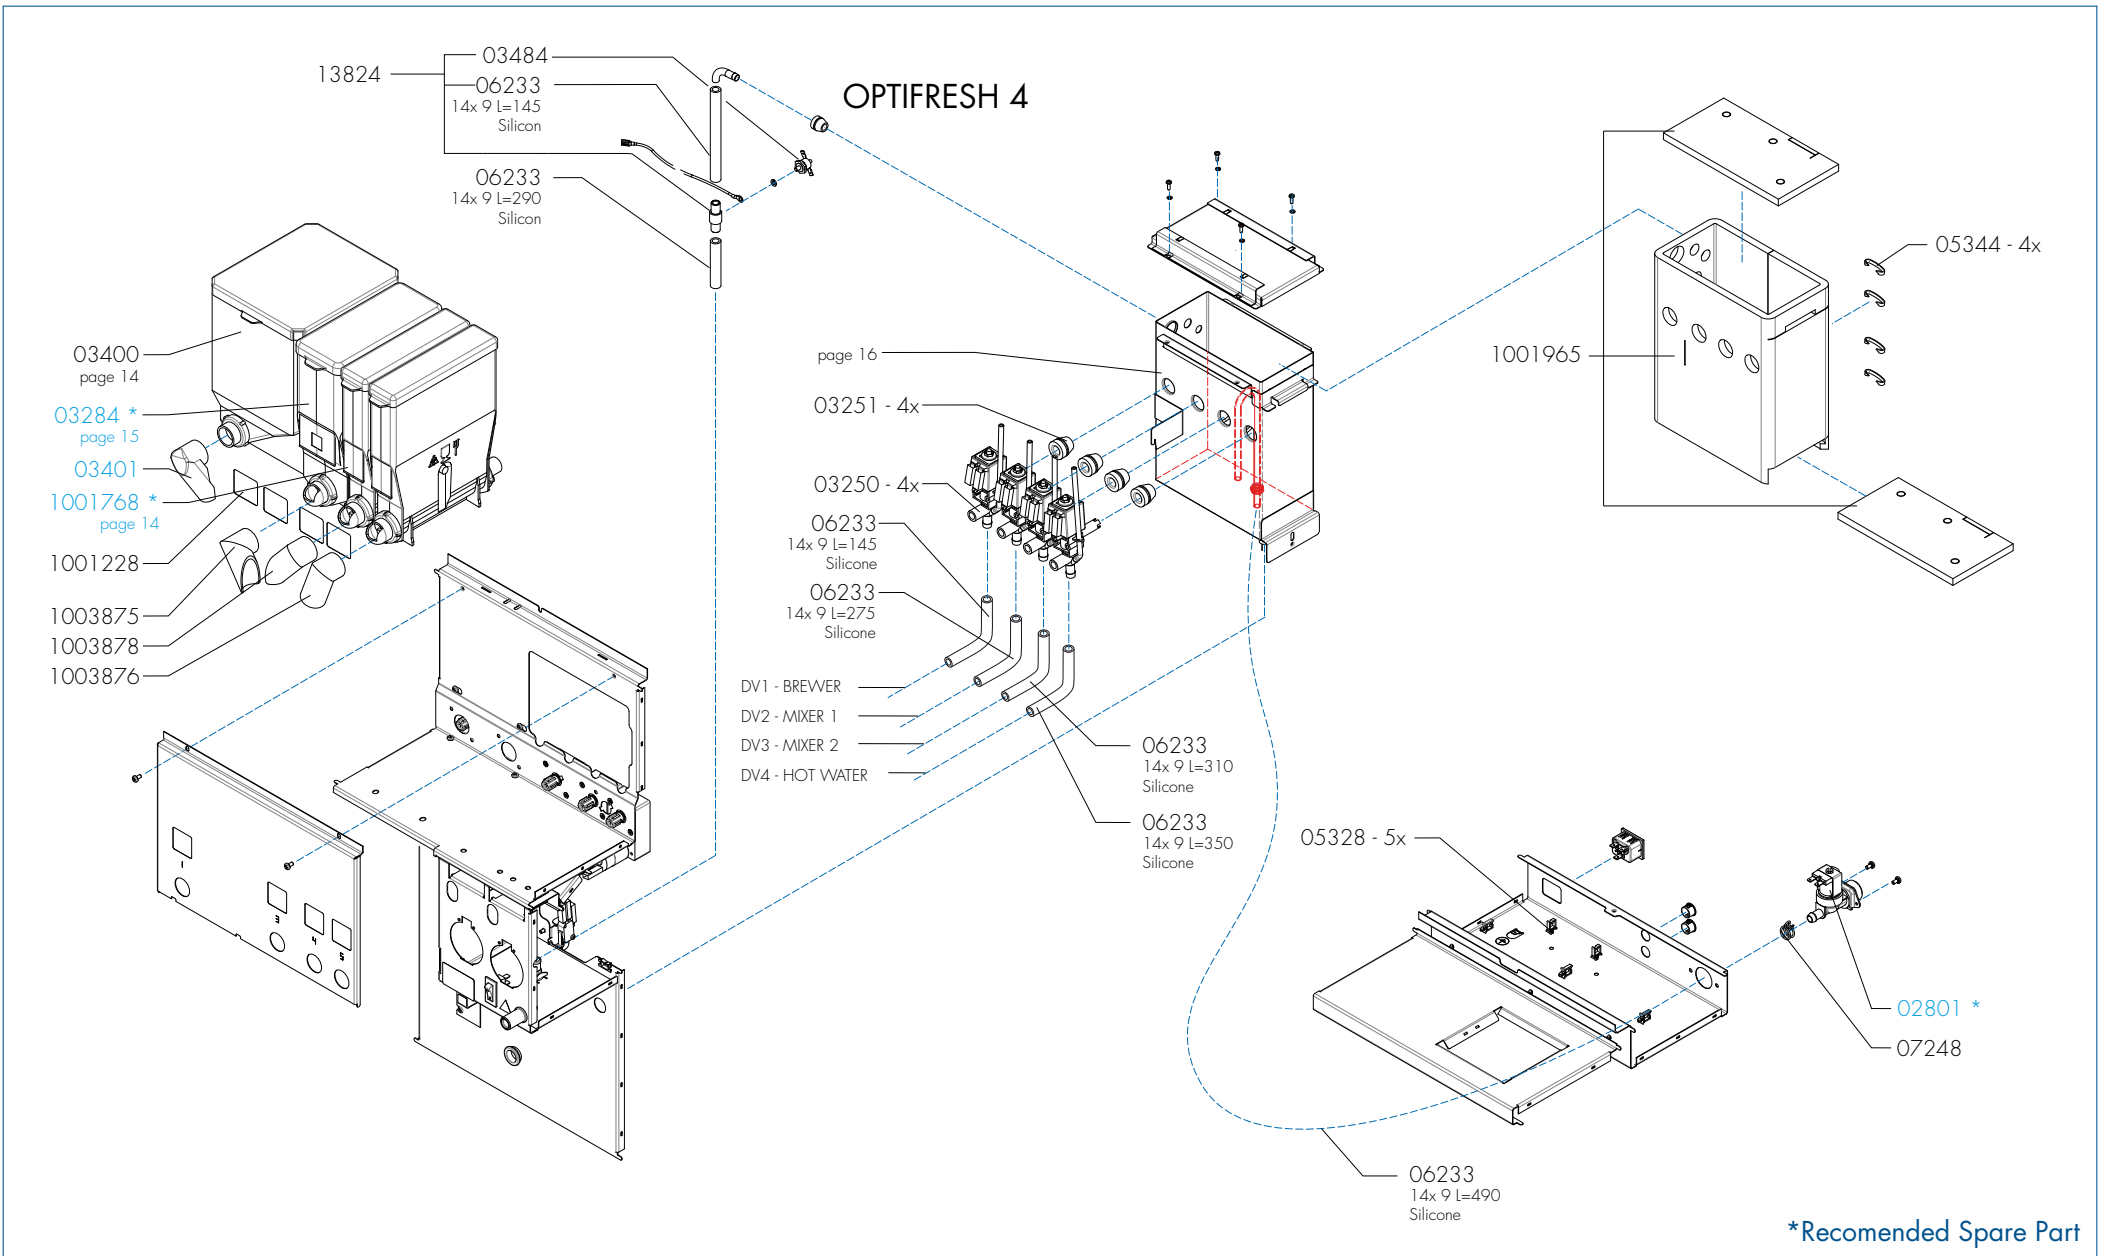

Type : OPTIFRESH NG 2.0 Articulenumber : see page 1	From mach. nr. : 4Y 34314 Date : 12 - 2015	Page : 11 - 22 Rev : 1	 www.animo.eu
Rated voltage : 1N~ 220-240V 50-60Hz 2275W	Drawer : JK Date : 12-01-16	Spare Parts Info