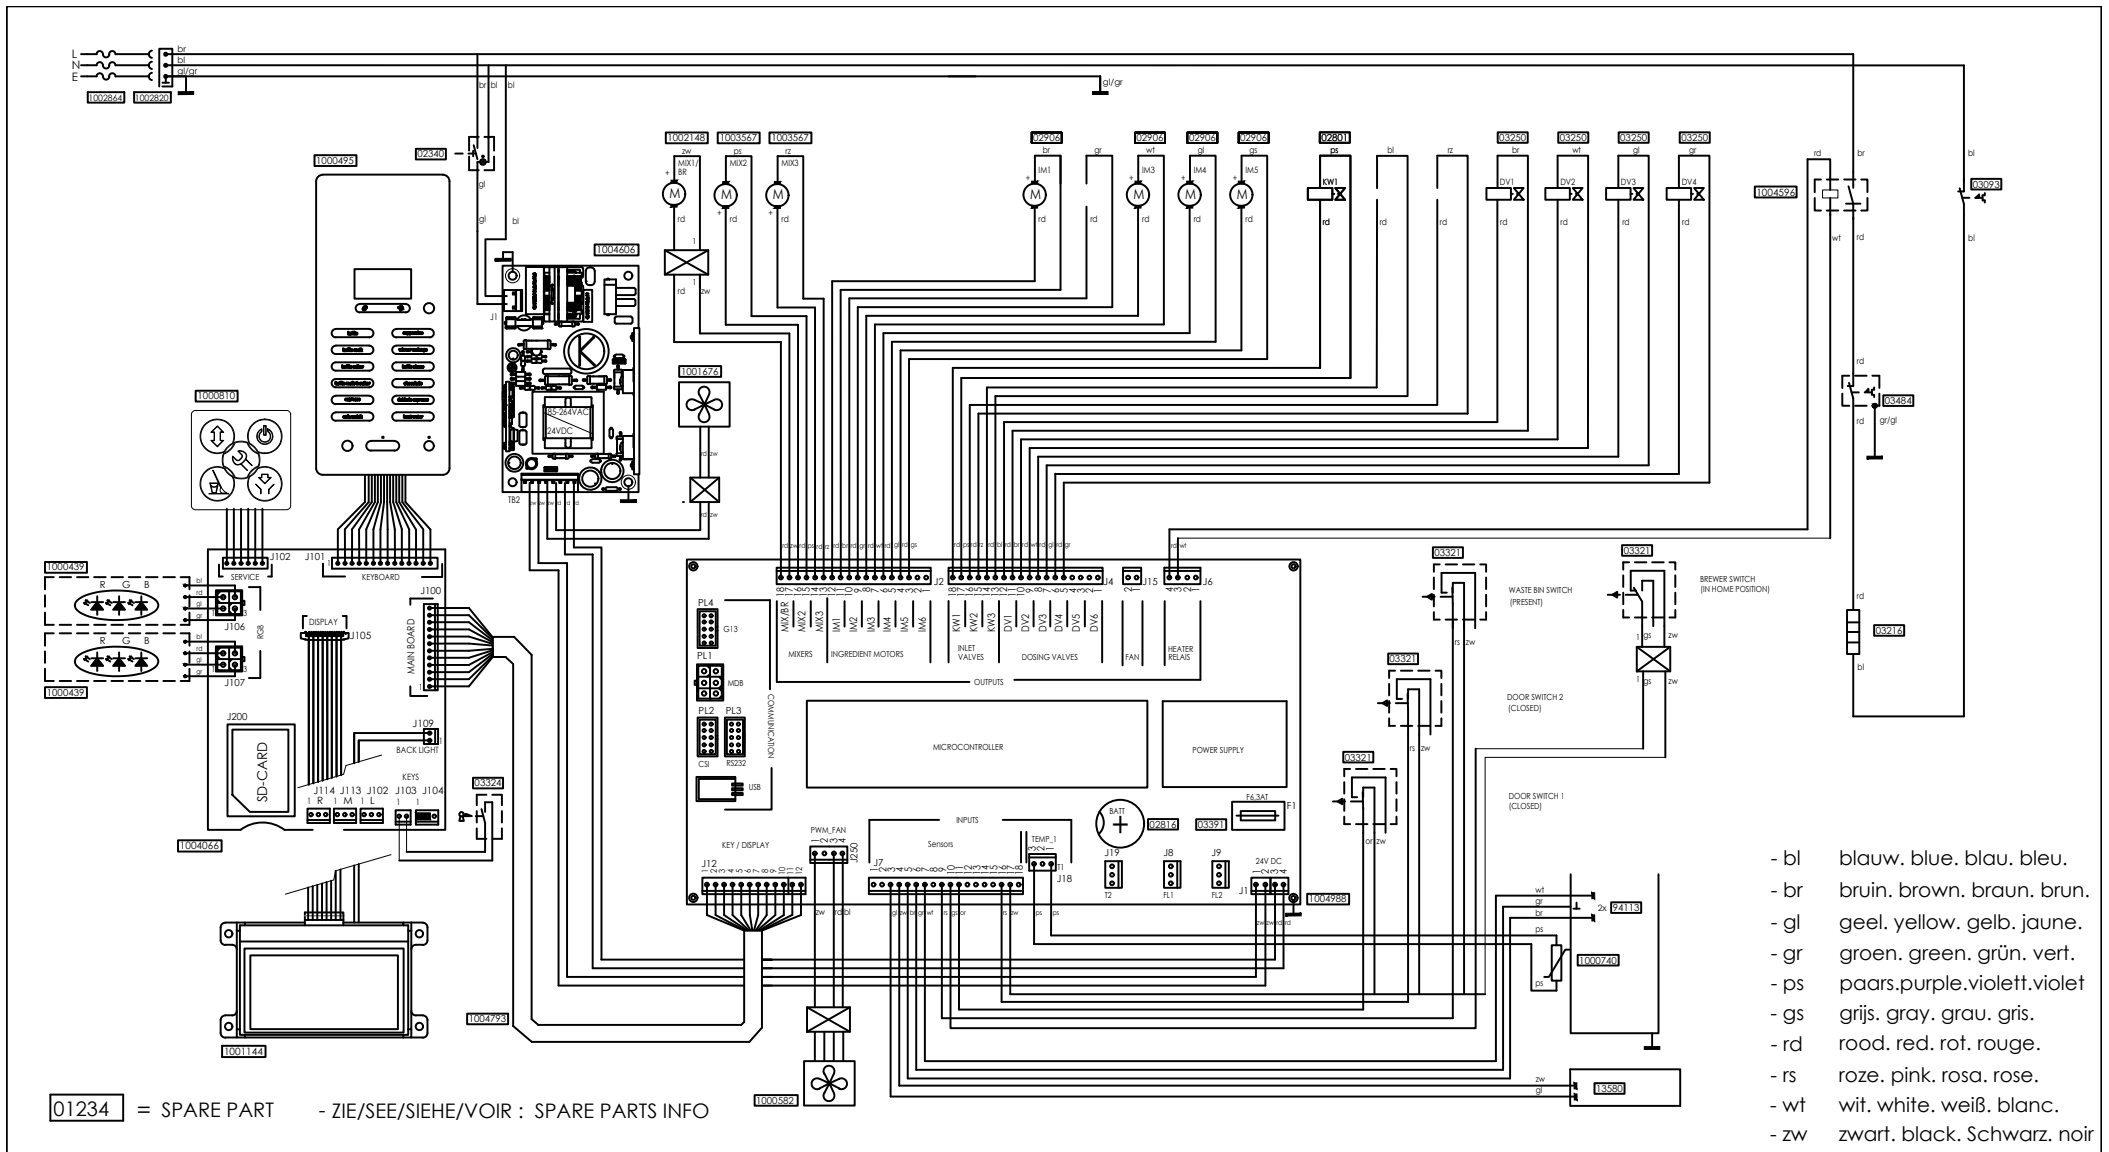

Type : OPTIFRESH 4 NG 2.0 Articlenumber : 1004714	From mach.nr. : 3Y25021 Date : 27-11-2015	Drawing nr. : S1004714	
		Rev. : 1.0	Page : 1-1
Rated voltage : 1N ~220-240V 50-60Hz 2275W(nom)	Drawer : TJ Date : 09-09-2015	Circuit Diagram	

www.animo.eu