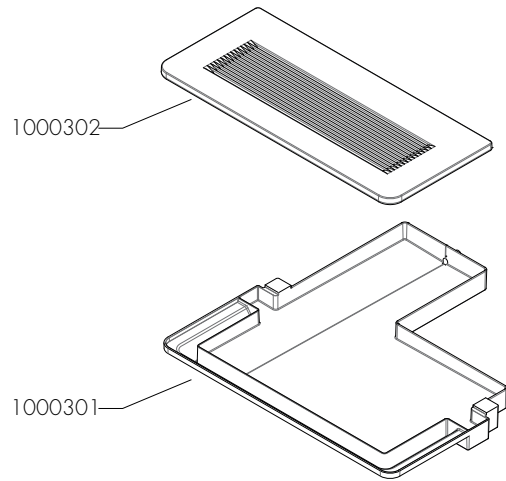

1004711	OPTIFRESH 1 NG
1004712	OPTIFRESH 2 NG
1004713	OPTIFRESH 3 NG
1004714	OPTIFRESH 4 NG

*Recomended Spare Part

Type : OPTIFRESH NG 2.0
 Articulenumber : see page 1

From mach. nr. : 4Y 34314
 Date : 12 - 2015