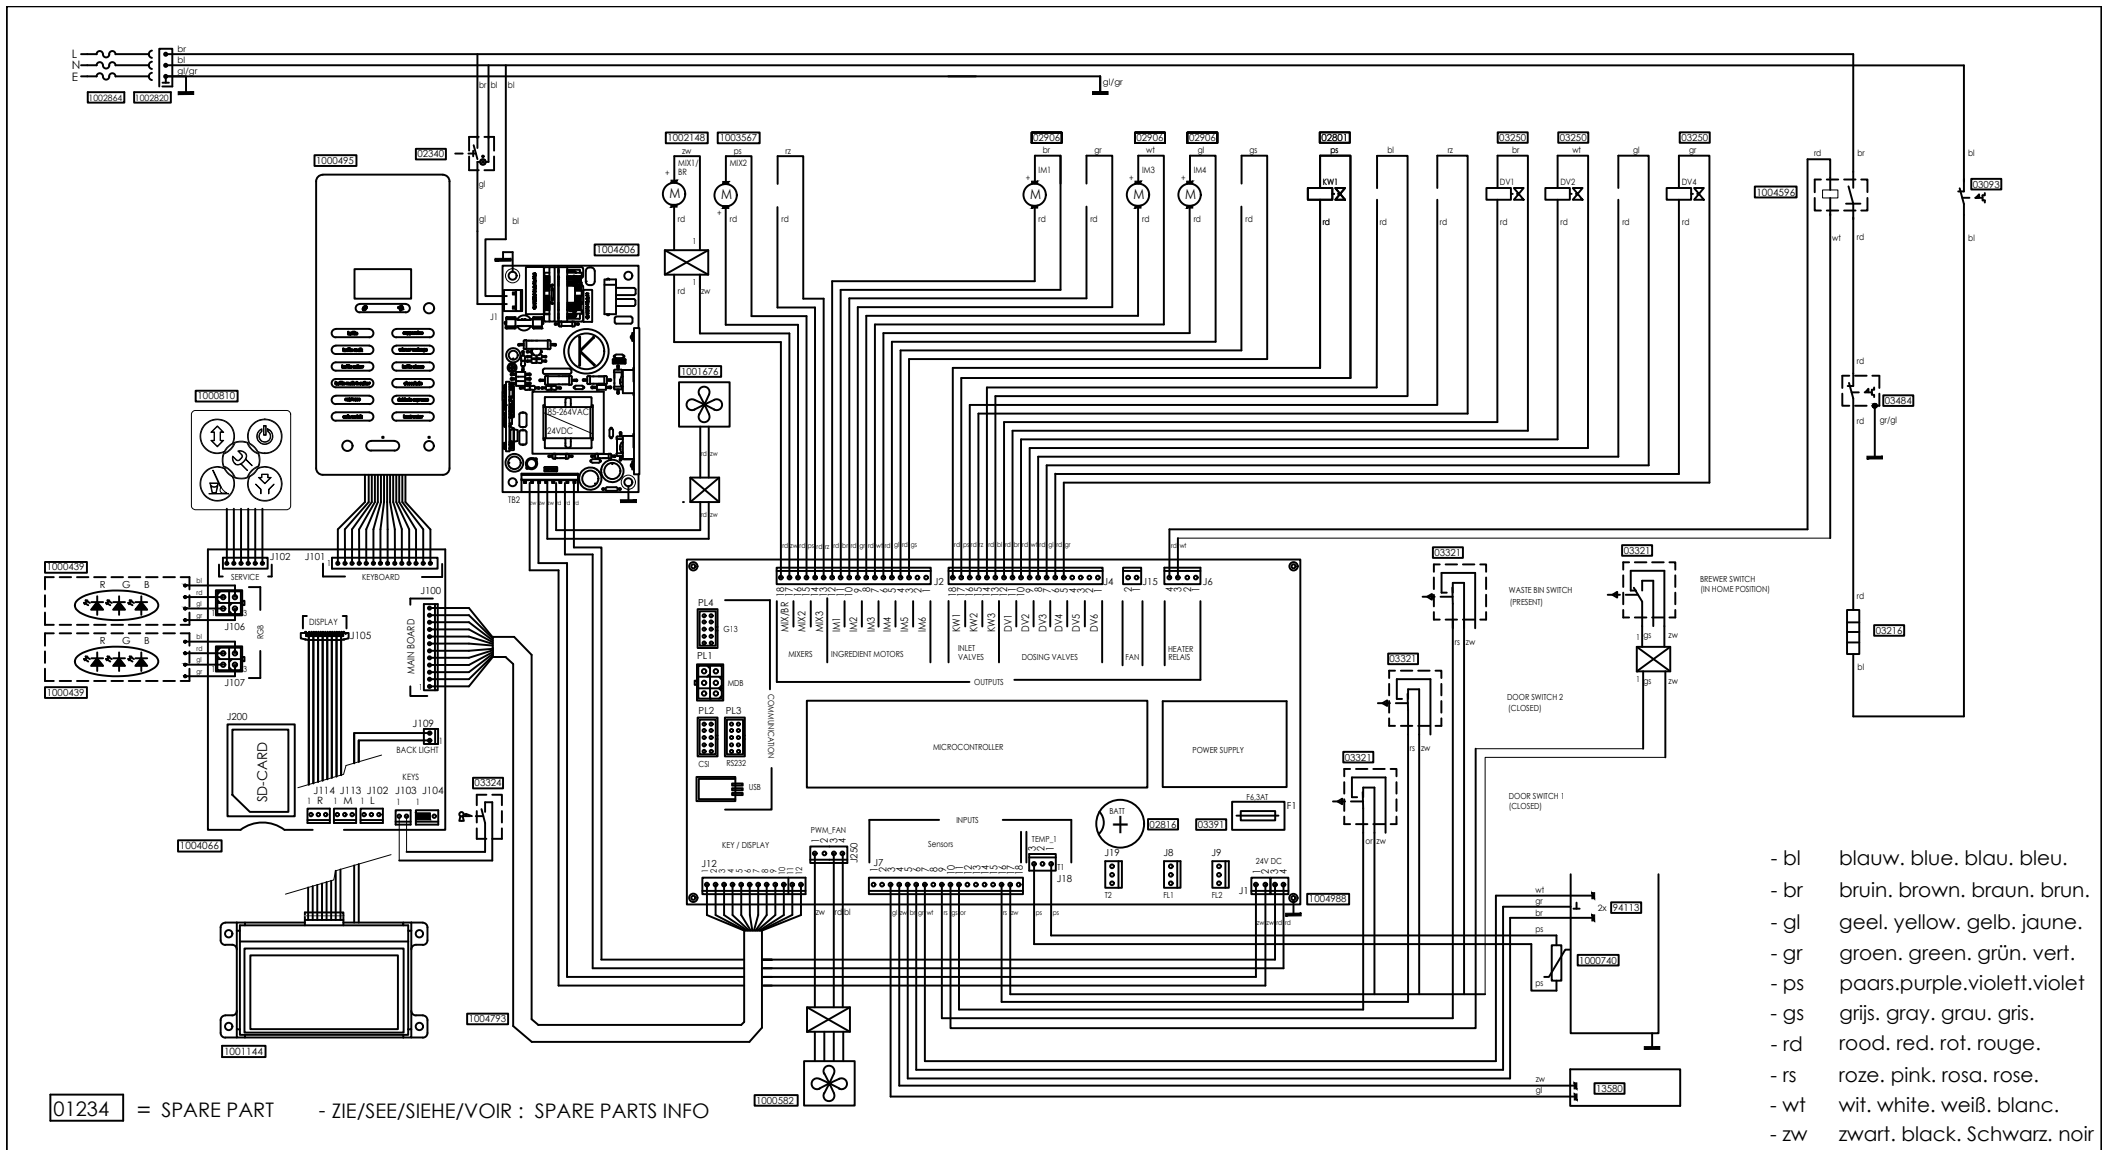

Type : OPTIFRESH 3 NG 2.0 Articlenumber : 1004713	From mach.nr. : 3Y25021	Drawing nr. : S1004713	
	Date : 27-11-2015	Rev. : 1.0	Page : 1-1
Rated voltage : 1N ~220-240V 50-60Hz 2275W(nom)	Drawer : TJ Date : 09-09-2015	Circuit Diagram	

www.animo.eu