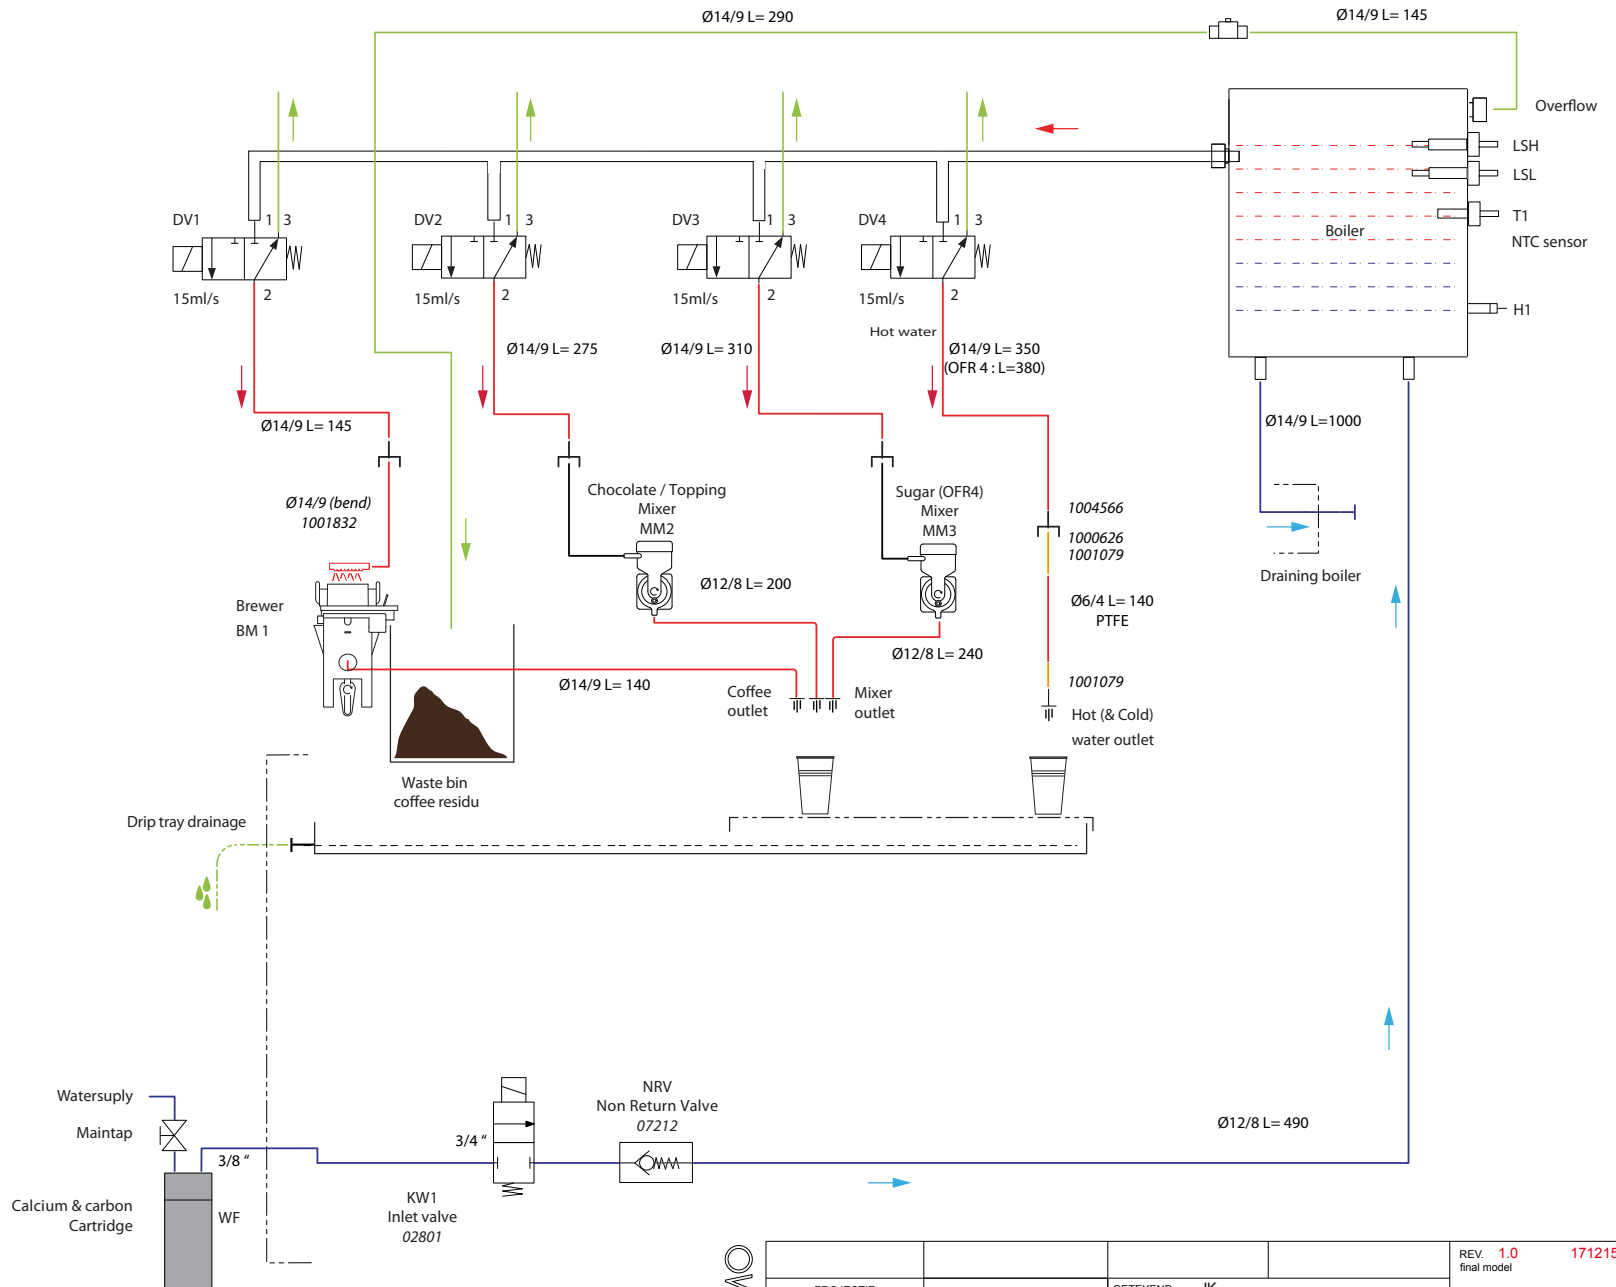

Page : 17 - 22
 Rev : 1

Rated voltage : 1N~ 220-240V 50-60Hz 2275W

Drawer : JK
 Date : 12-01-16

Spare Parts Info

ANIMO

www.animo.eu

ANIMO

PROJECTIE	GETEKEND: JK	REV. 1.0 final model	171215
GECONTROLEERD:	DATUM: 17-12-15		
			
WATERMANAGEMENT OPTIFRESH NG		BLAD 1 van 1	A3
		TR0610	

Type : OPTIFRESH 1 NG 2.0 Articulenumber : 1004711	From mach.nr. : 3Y25021 Date : 27-11-2015	Drawing nr. : S1004711 Rev. : 1.0	Page : 1-1
	Rated voltage : 1N ~220-240V 50-60Hz 2275W(nom) Drawer : TJ Date : 09-09-2015	<h1>Circuit Diagram</h1>	

Type : OPTIFRESH 2 NG 2.0 Articlenumber : 1004712	From mach.nr. : 3Y25021	Drawing nr. : S1004712	
	Date : 27-11-2015	Rev. : 1.0	Page : 1-1
Rated voltage : 1N ~220-240V 50-60Hz 2275W(nom)	Drawer : TJ Date : 09-09-2015	Circuit Diagram	