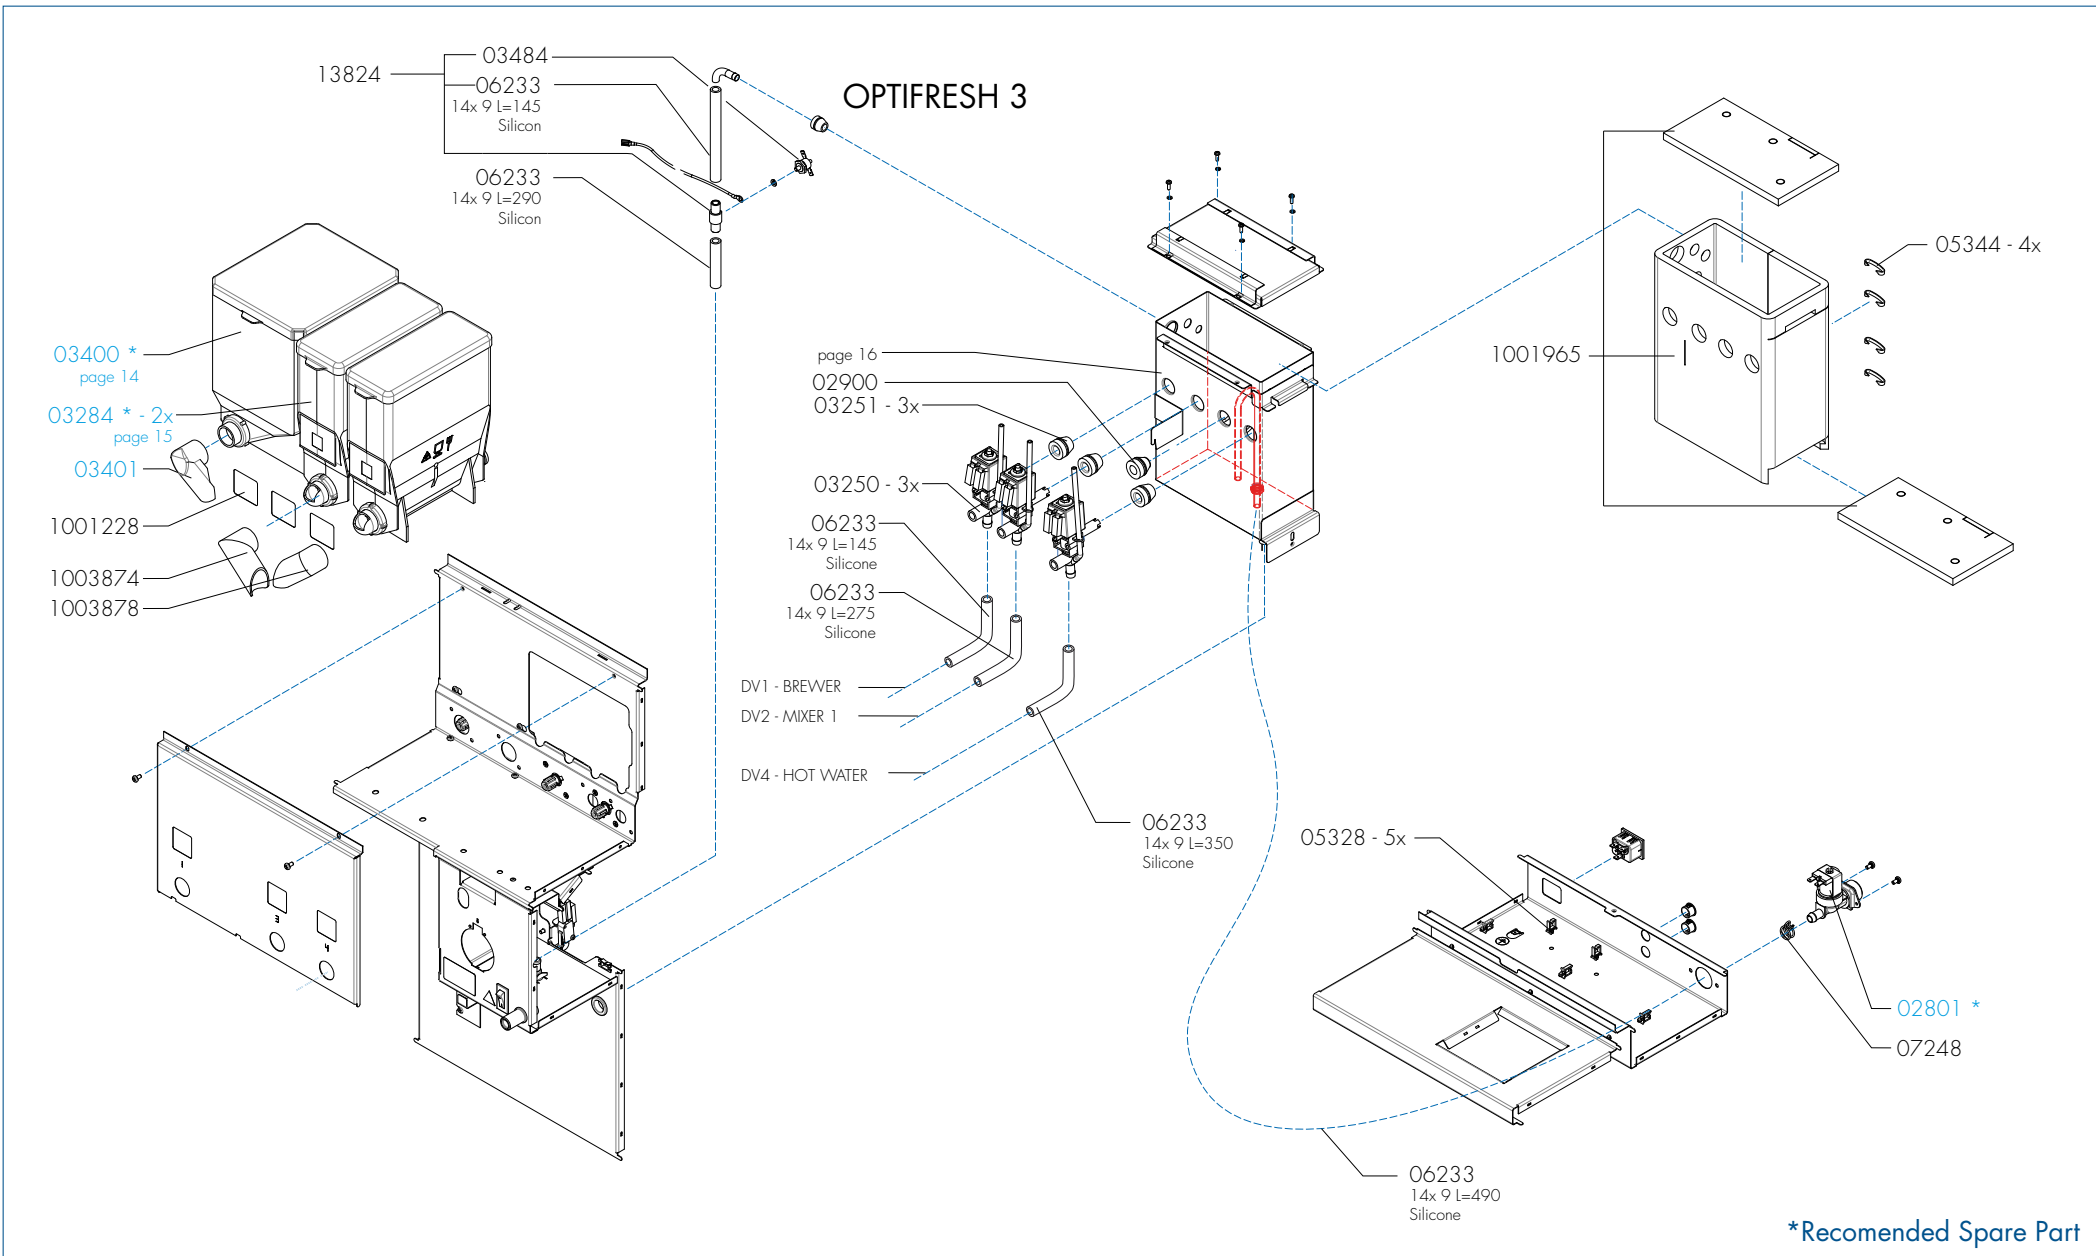

Type : OPTIFRESH NG 2.0	From mach. nr. : 4Y 34314	Page : 10 - 22	 www.animo.eu
Articlenumber : see page 1	Date : 12 - 2015	Rev : 1	
Rated voltage : 1N~ 220-240V 50-60Hz 2275W	Drawer : JK	Spare Parts Info	
	Date : 12-01-16