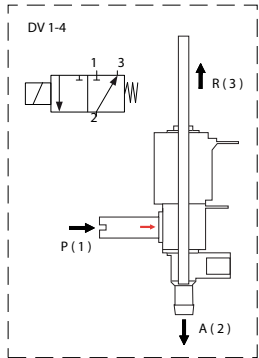

Page : 17 - 22
 Rev : 1

Rated voltage : 1N~ 220-240V 50-60Hz 2275W

Drawer : JK
 Date : 12-01-16

Spare Parts Info

ANIMO

www.animo.eu

ANIMO

PROJECTIE	GETEKEND: JK	REV. 1.0 final model	171215
GECONTROLEERD:	DATUM: 17-12-15		
			
WATERMANAGEMENT OPTIFRESH NG		BLAD 1 van 1	A3
		TR0610	