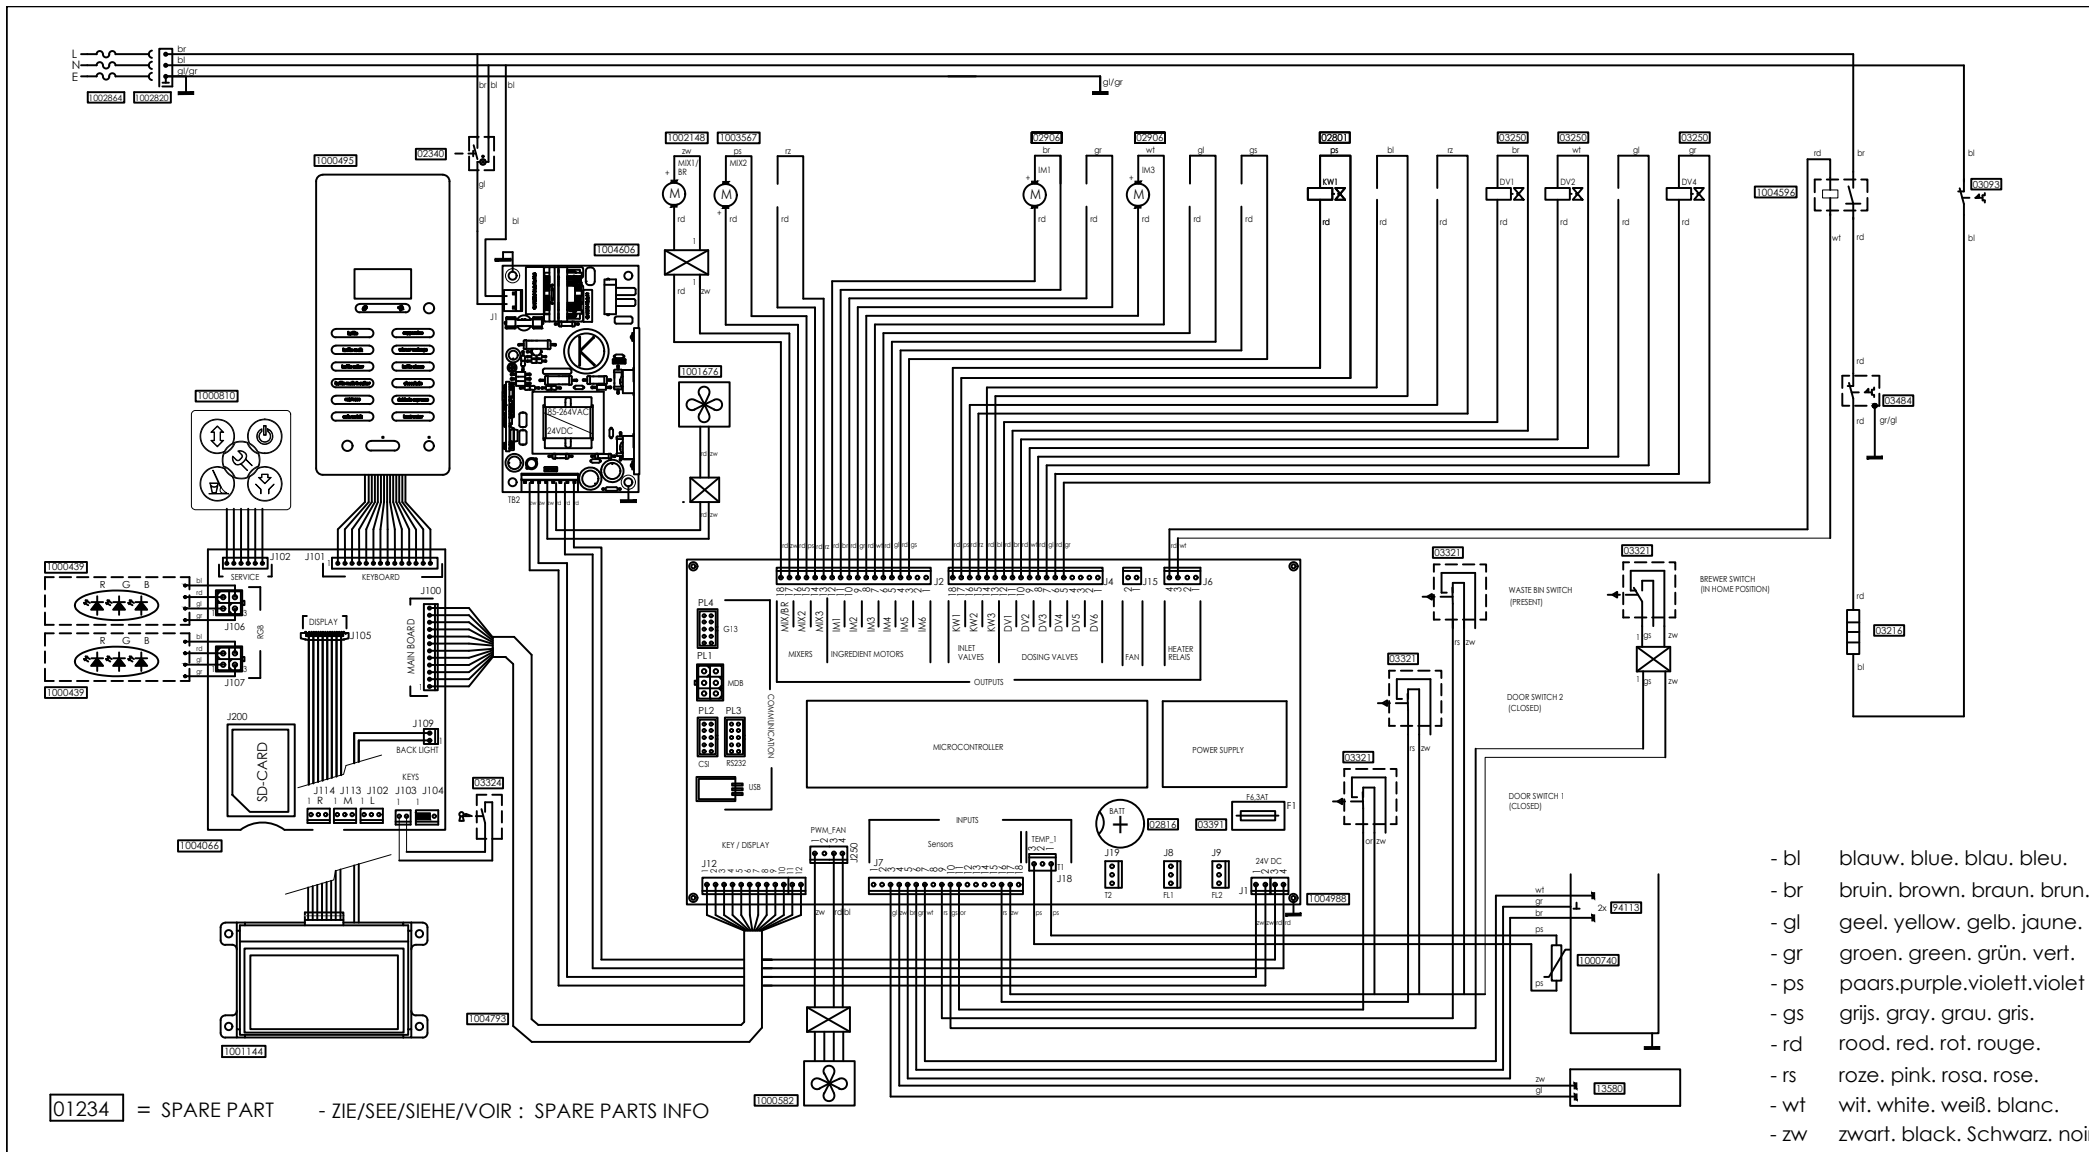

Type : OPTIFRESH 2 NG 2.0 Articlenumber : 1004712	From mach.nr. : 3Y25021	Drawing nr. : S1004712	
	Date : 27-11-2015	Rev. : 1.0	Page : 1-1
Rated voltage : 1N ~220-240V 50-60Hz 2275W(nom)	Drawer : TJ Date : 09-09-2015	Circuit Diagram	

ANIMO

www.animo.eu