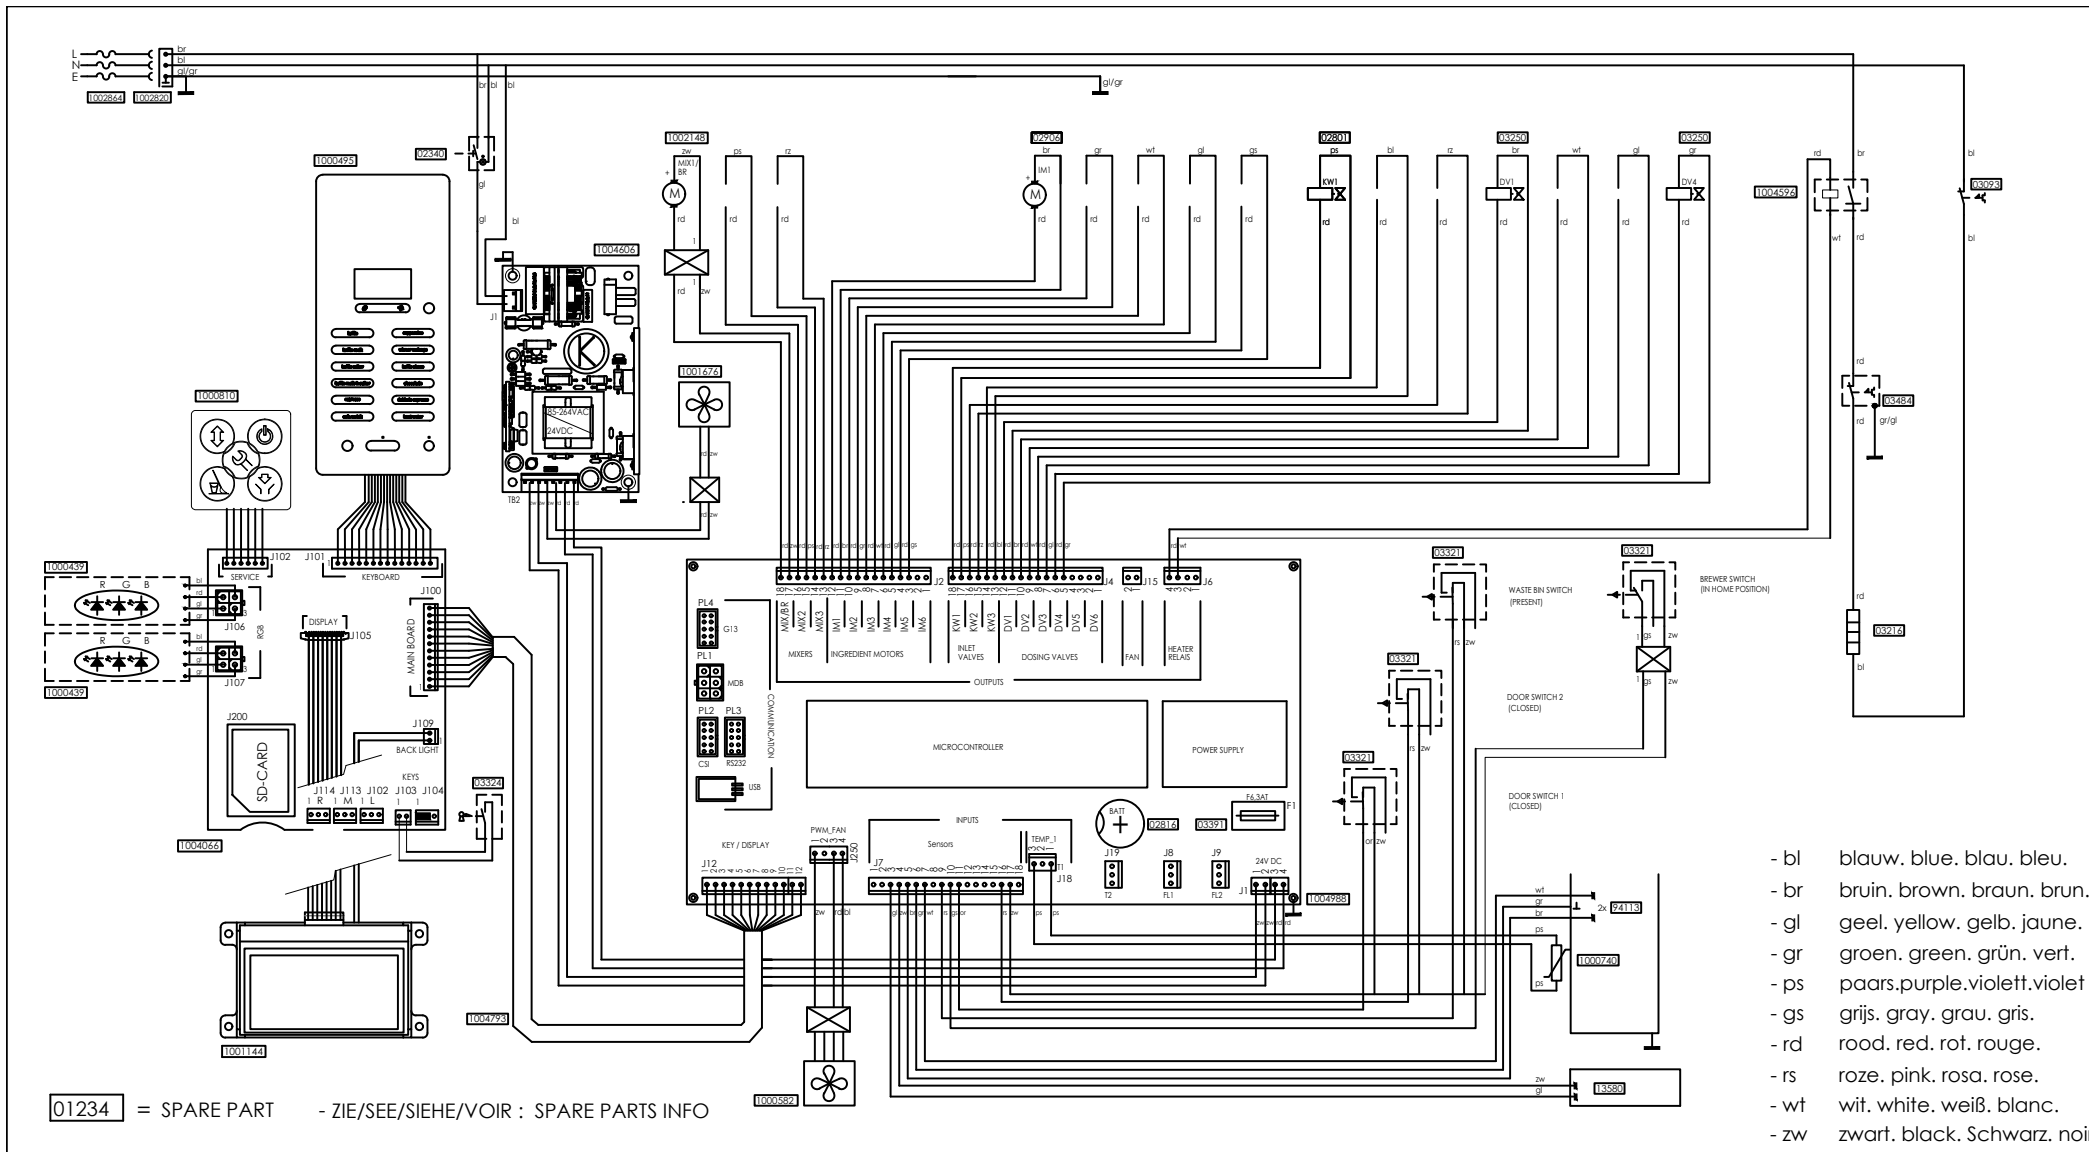

Page : 17 - 22
 Rev : 1

Rated voltage : 1N~ 220-240V 50-60Hz 2275W

Drawer : JK
 Date : 12-01-16

Spare Parts Info

ANIMO

www.animo.eu

ANIMO

PROJECTIE	GETEKEND: JK	REV. 1.0 final model	171215
GECONTROLEERD:	DATUM: 17-12-15		
			
WATERMANAGEMENT OPTIFRESH NG		BLAD 1 van 1	A3
		TR0610	