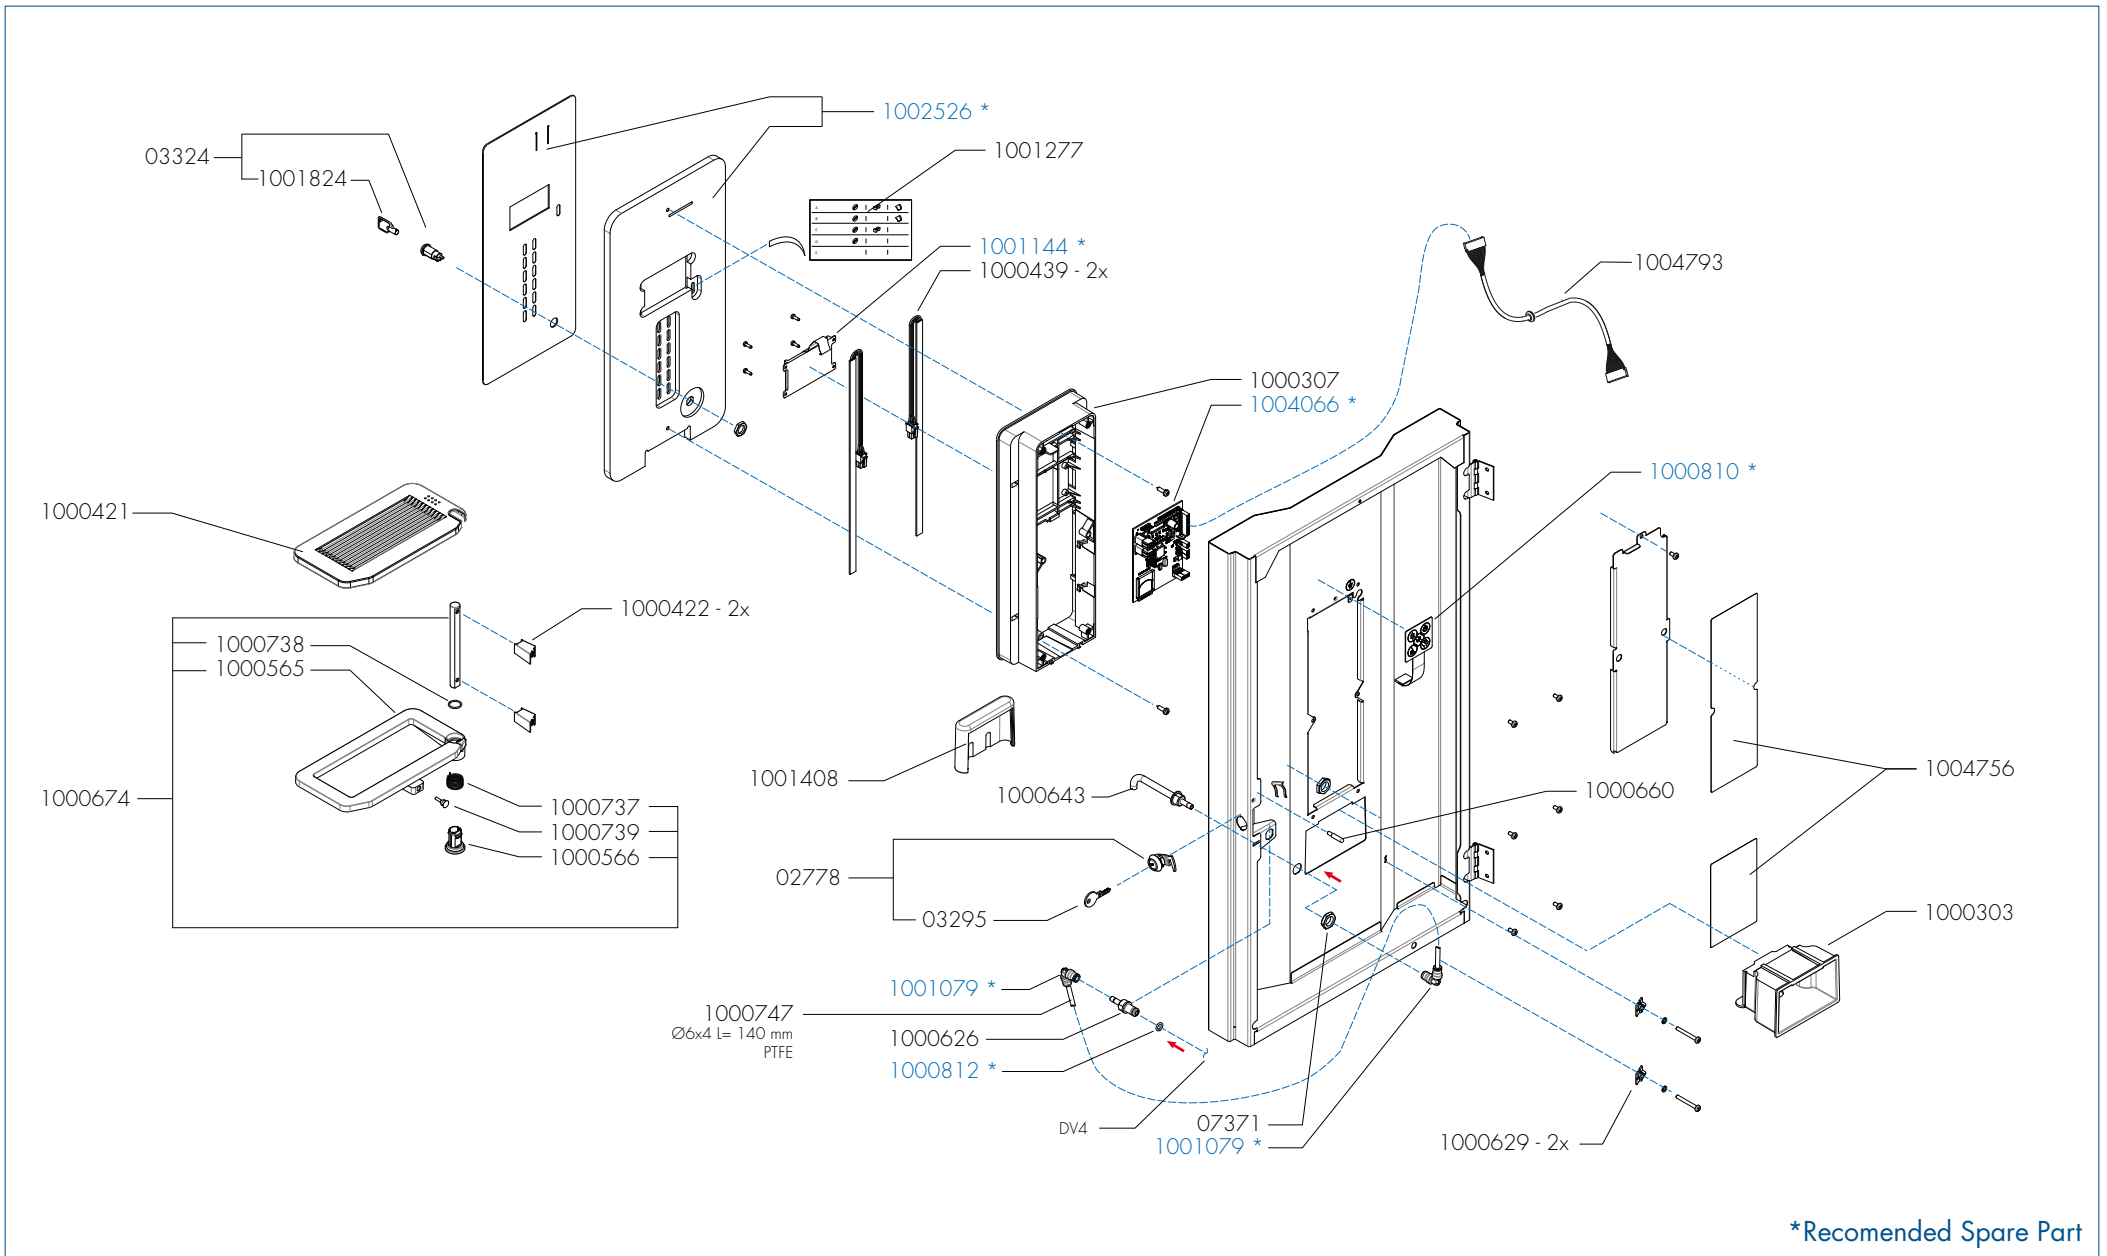

Type : OPTIFRESH NG 2.0	From mach. nr. : 4Y 34314	Page : 12 - 22	 www.animo.eu
Articlenumber : see page 1	Date : 12 - 2015	Rev : 1	
Rated voltage : 1N~ 220-240V 50-60Hz 2275W	Drawer : JK	Spare Parts Info	
	Date : 12-01-16