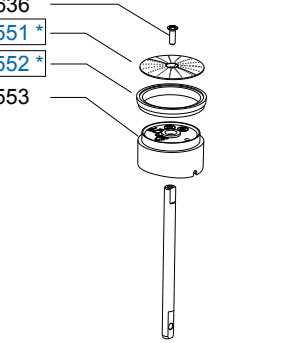

1001636
1002551 *
1002552 *
1002553