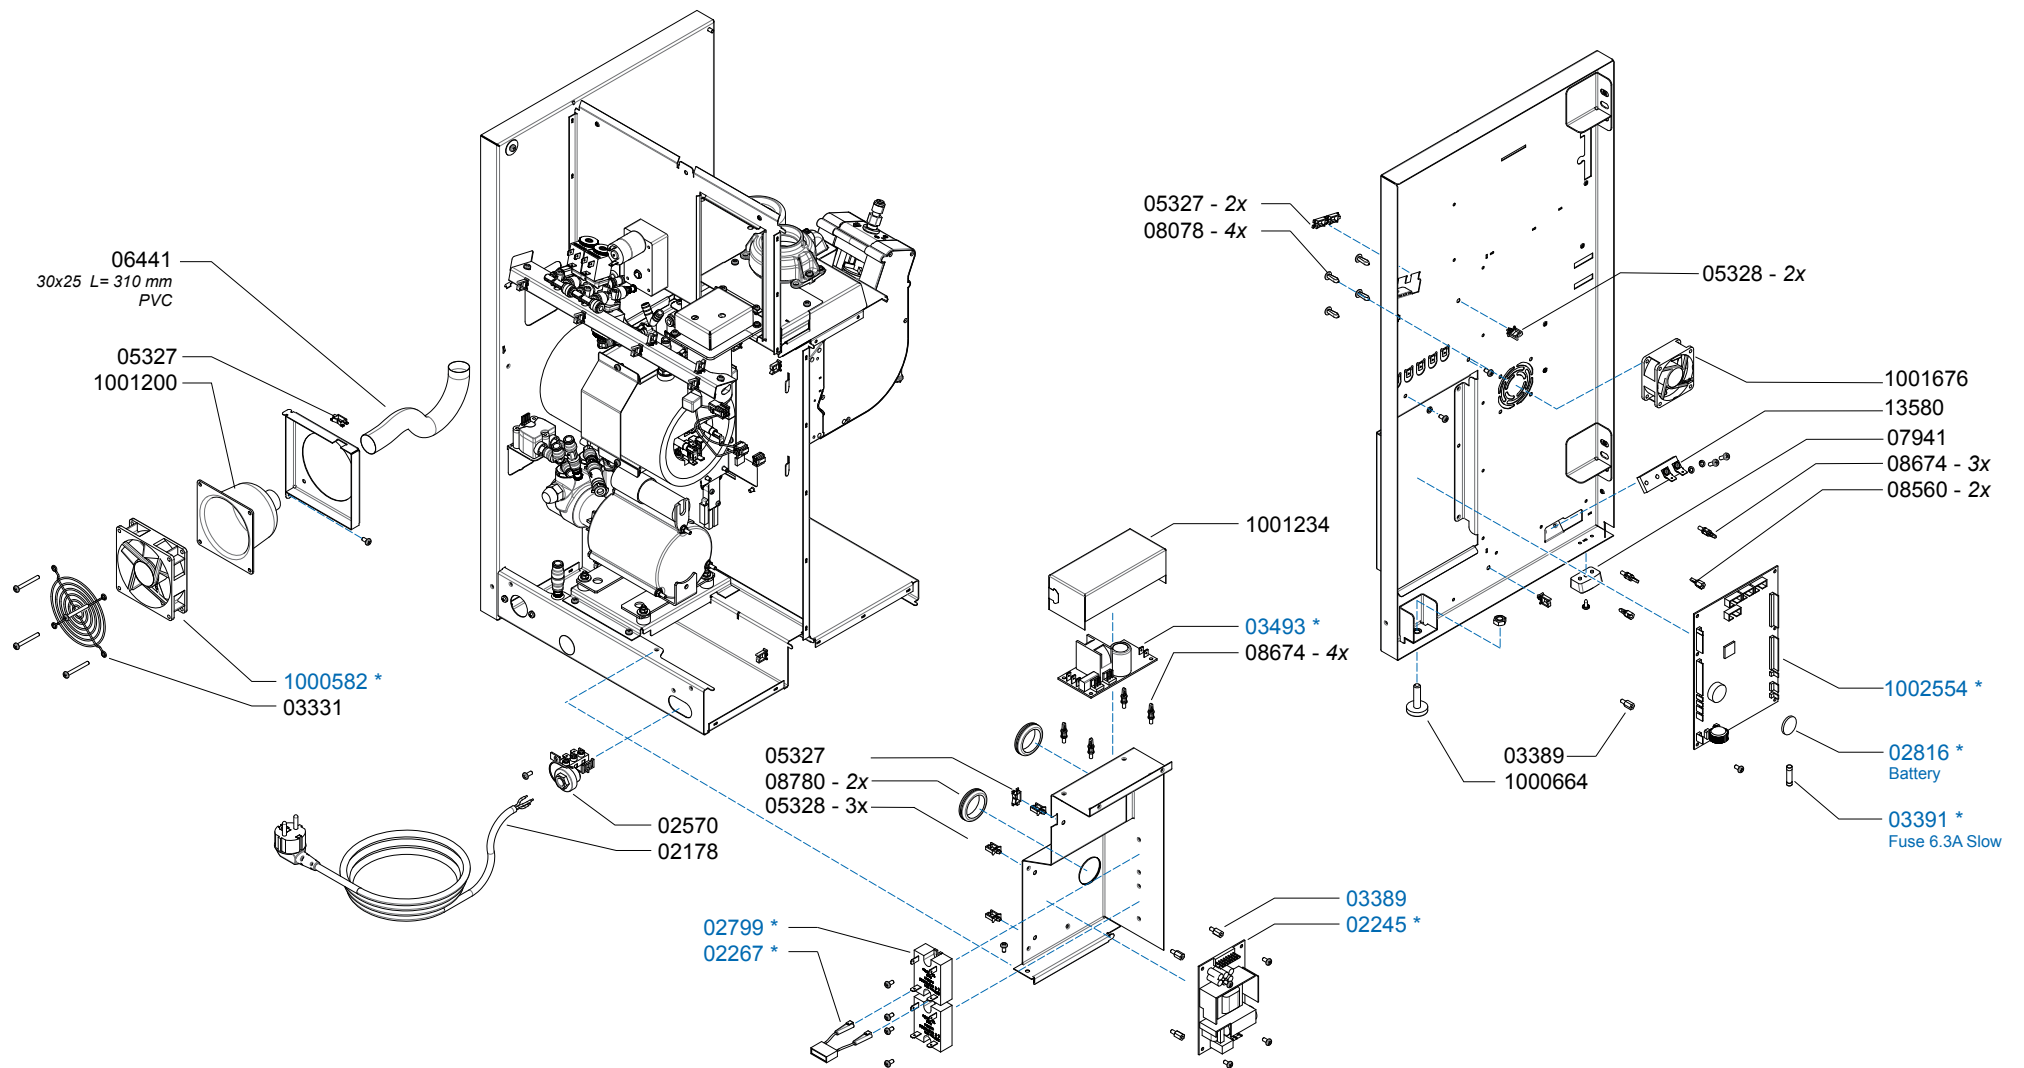

Page : 3 - 12  
 Rev : 2

Rated voltage : 1N~ 220-240V 50-60Hz 2275W

Drawer : JK  
 Date : 03-12-12

Spare Parts Info

ANIMO

www.animo.eu

\*Recomended Spare Part

Type : OPTIBEAN 2 XL  
 Articulenumber : 1002253