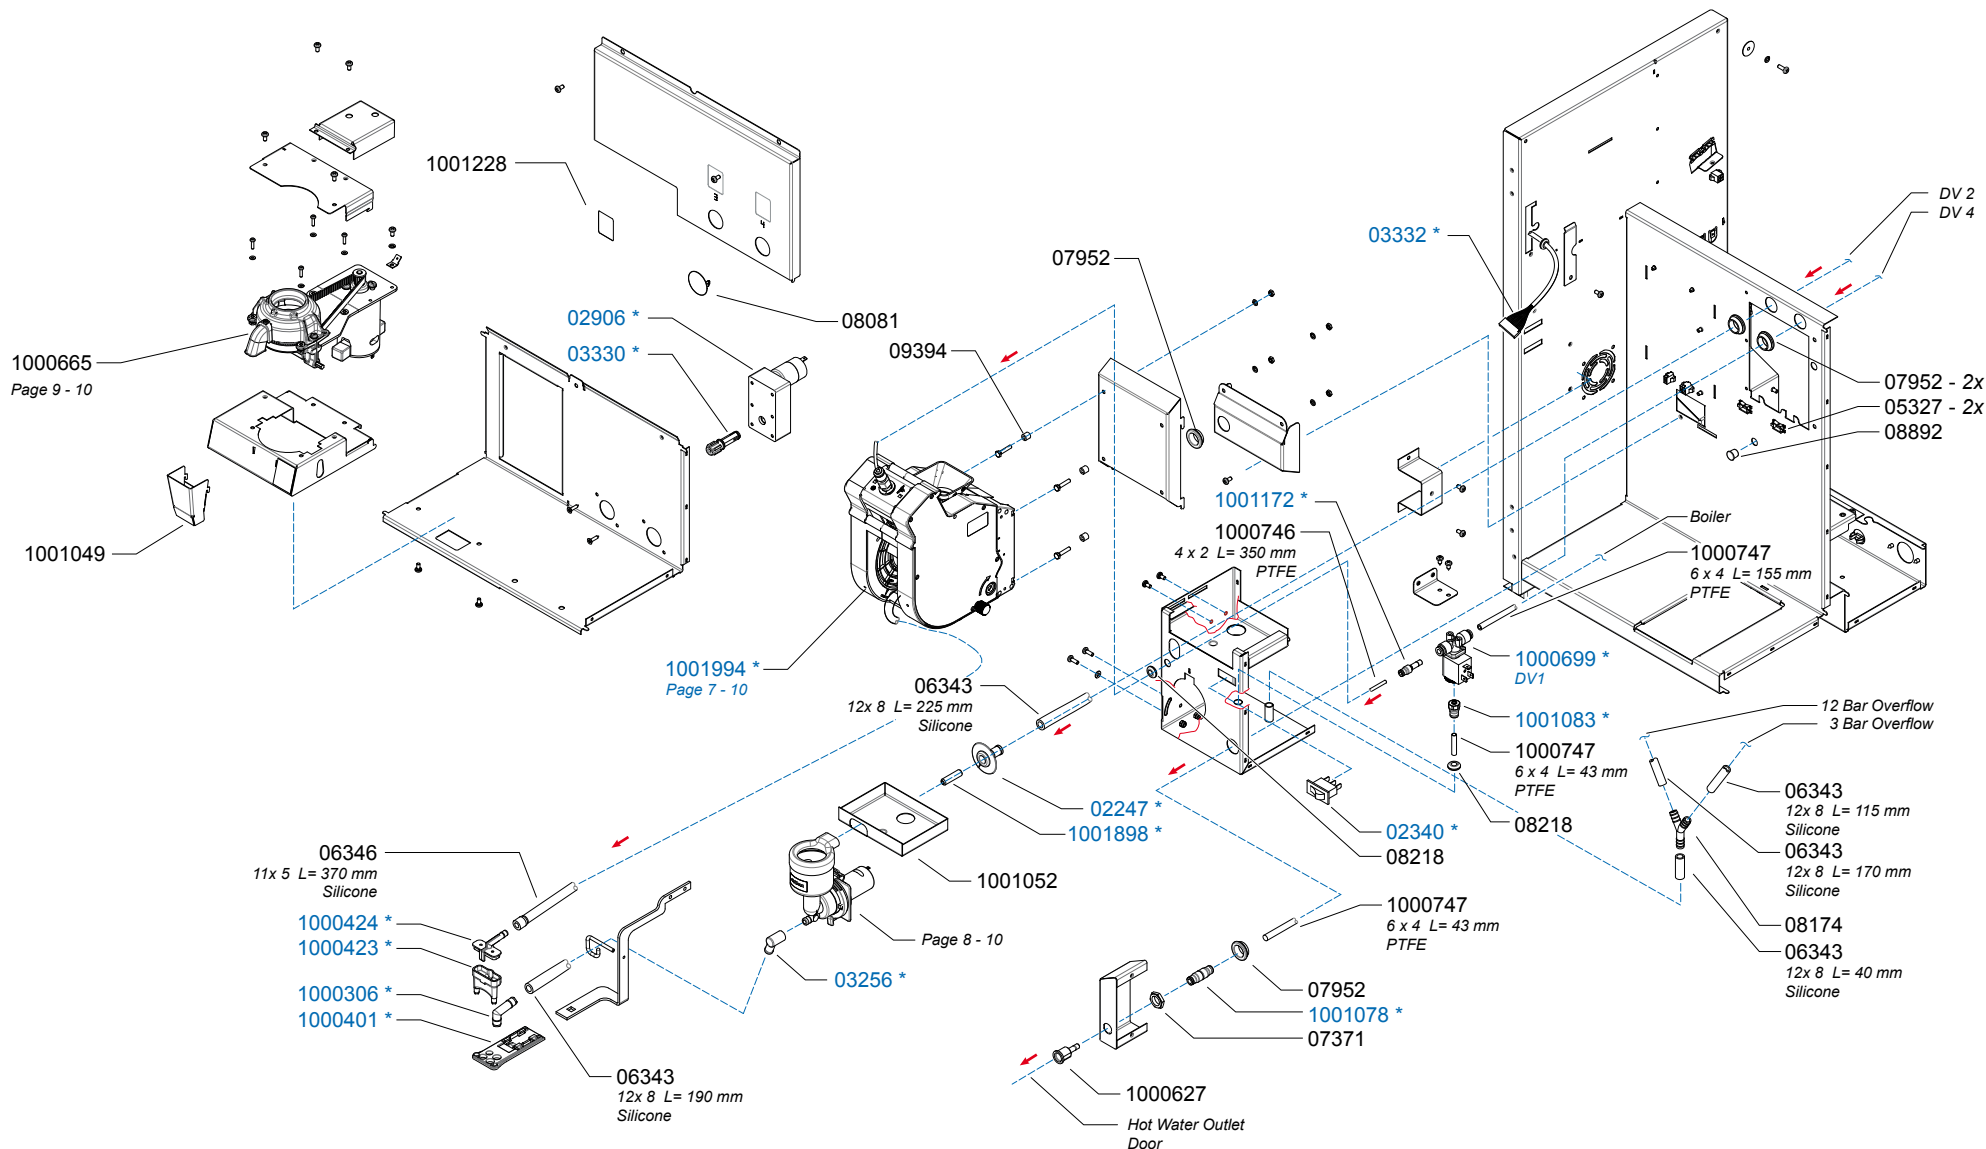

*Recomended Spare Part

Type : OPTIBEAN 2 XL
Articulenumber : 1002253

From mach. nr. : 4X 31323
Date : 09 - 2015

Page : 3 - 12
Rev : 2

Rated voltage : 1N~ 220-240V 50-60Hz 2275W

Drawer : JK
Date : 03-12-12

Spare Parts Info

ANIMO

www.animo.eu