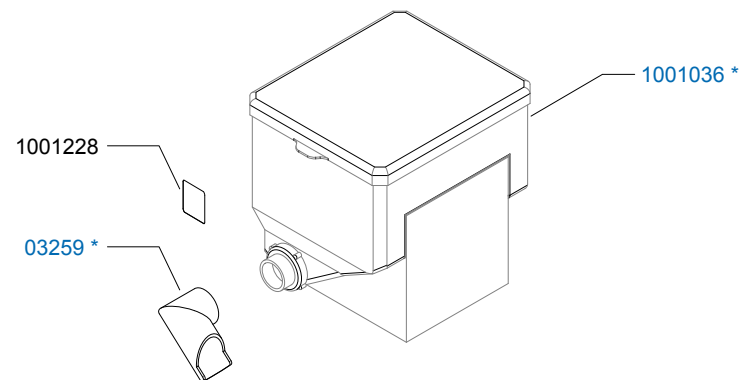

*Recommended Spare Part

Type : OPTIBEAN 2 XL
Articulenumber : 1002253

From mach. nr. : 4X 31323
Date : 09 - 2015

Page : 8 - 12
Rev : 2

Rated voltage : 1N~ 220-240V 50-60Hz 2275W

Drawer : JK
Date : 03-12-12

Spare Parts Info

ANIMO

www.animo.eu