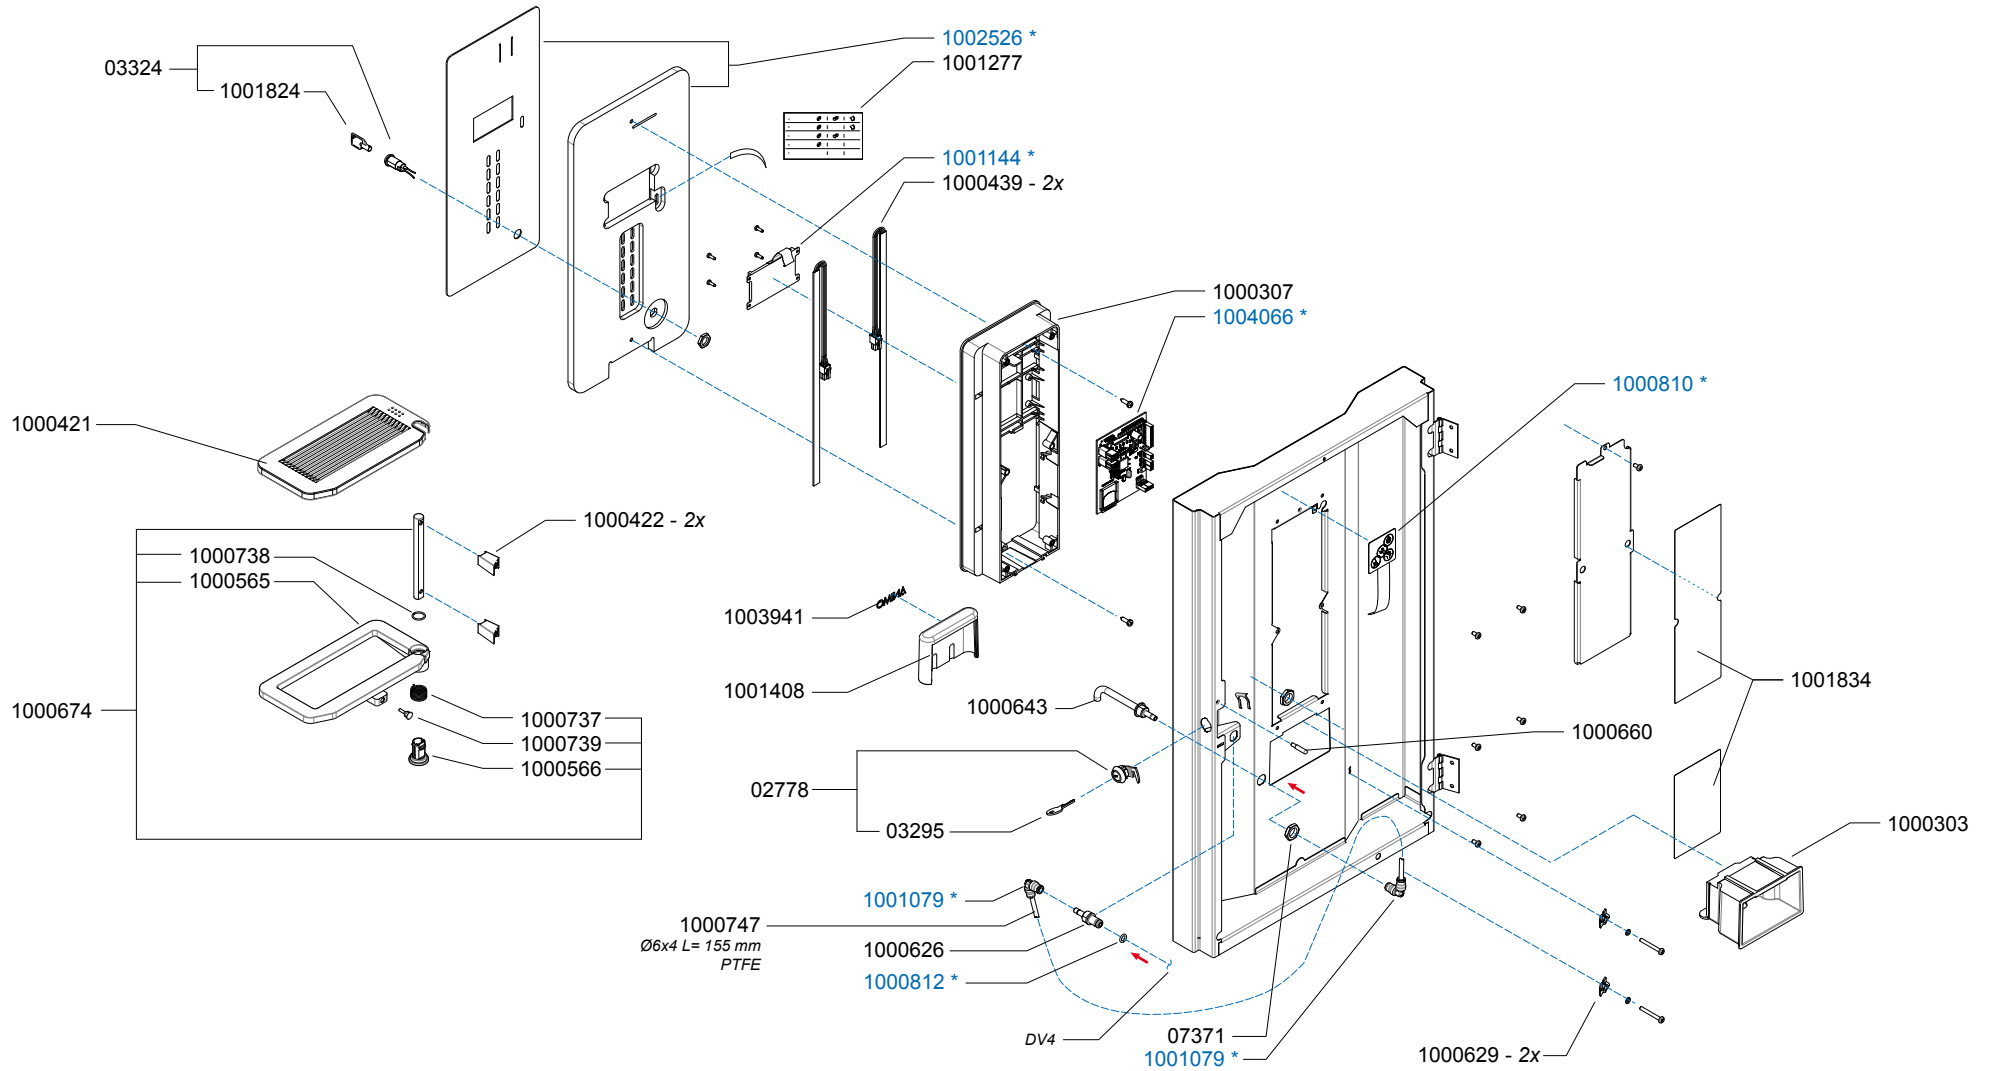

*Recomended Spare Part

Type : OPTIBEAN 2 XL
Articulenumber : 1002253

From mach. nr. : 4X 31323
Date : 09 - 2015

Page : 5 - 12
Rev : 2

Rated voltage : 1N~ 220-240V 50-60Hz 2275W

Drawer : JK
Date : 03-12-12

Spare Parts Info

ANIMO

www.animo.eu