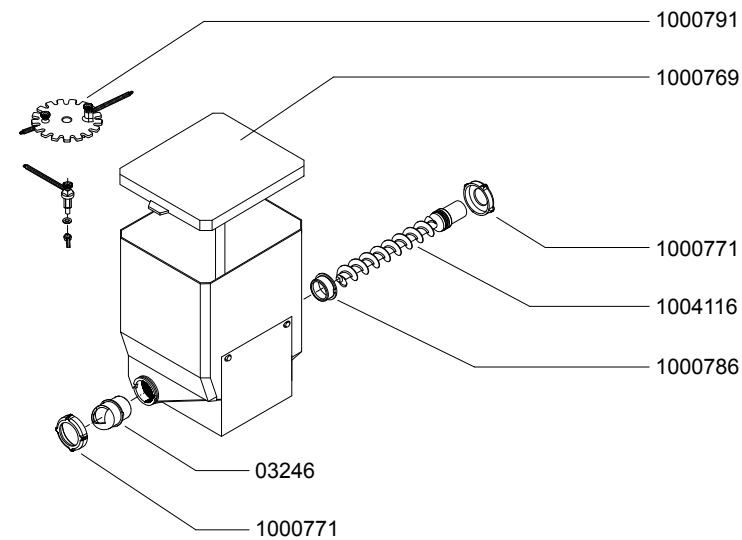

1001967 \* R  
 White

1001968 \* L  
 Grey

Part of Replacement set 25k - 1002561 \*

\*Recomended Spare Part

Type : OPTIBEAN 2 XL  
 Articulenumber : 1002253

From mach. nr. : 4X 31323  
 Date : 09 - 2015

Page : 7 - 12  
 Rev : 2

Rated voltage : 1N~ 220-240V 50-60Hz 2275W

Drawer : JK  
 Date : 03-12-12

Spare Parts Info

ANIMO

www.animo.eu

\*Recommended Spare Part

Type : OPTIBEAN 2 XL  
 Articulenumber : 1002253

From mach. nr. : 4X 31323  
 Date : 09 - 2015