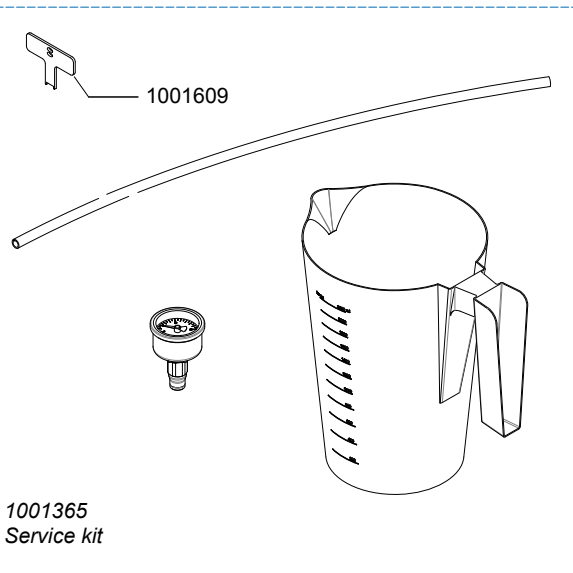

From mach. nr.	: 4X 31323
Date	: 09 - 2015
Drawer	: JK
Date	: 03-12-12

Page	: 9 - 12
Rev	: 2
<b>Spare Parts Info</b>	

  
[www.animo.eu](http://www.animo.eu)

Accessories

1001372  
Hygiene kit

1001365  
Service kit