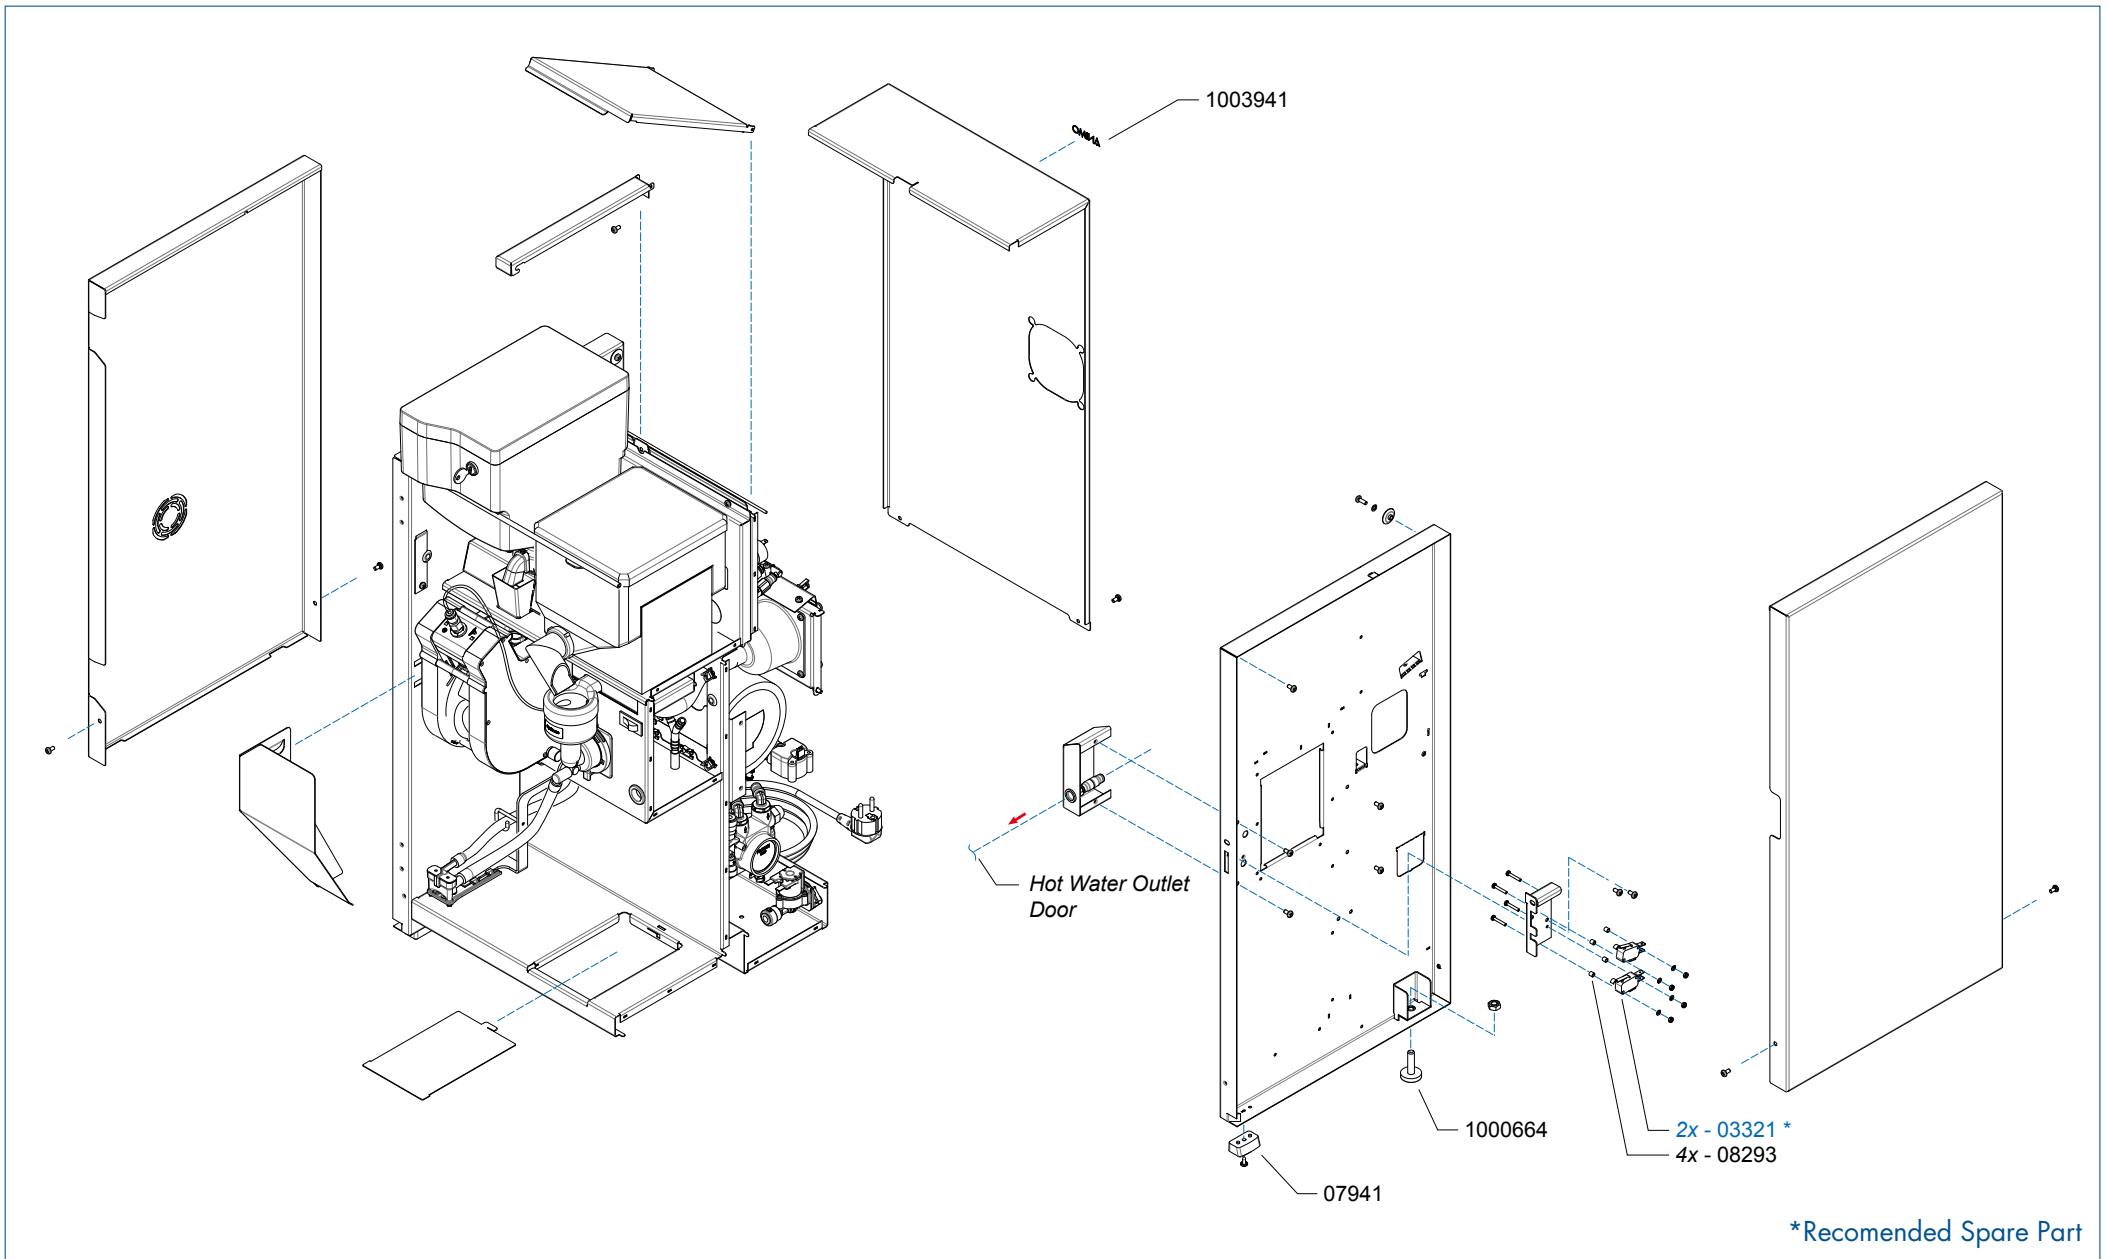

Type : OPTIBEAN 2 XL
Articulenumber : 1002253

From mach. nr. : 4X 31323
Date : 09 - 2015

Page : 2 - 12
Rev : 2

Rated voltage : 1N~ 220-240V 50-60Hz 2275W

Drawer : JK
Date : 03-12-12

Spare Parts Info

*Recomended Spare Part

ANIMO
www.animo.eu