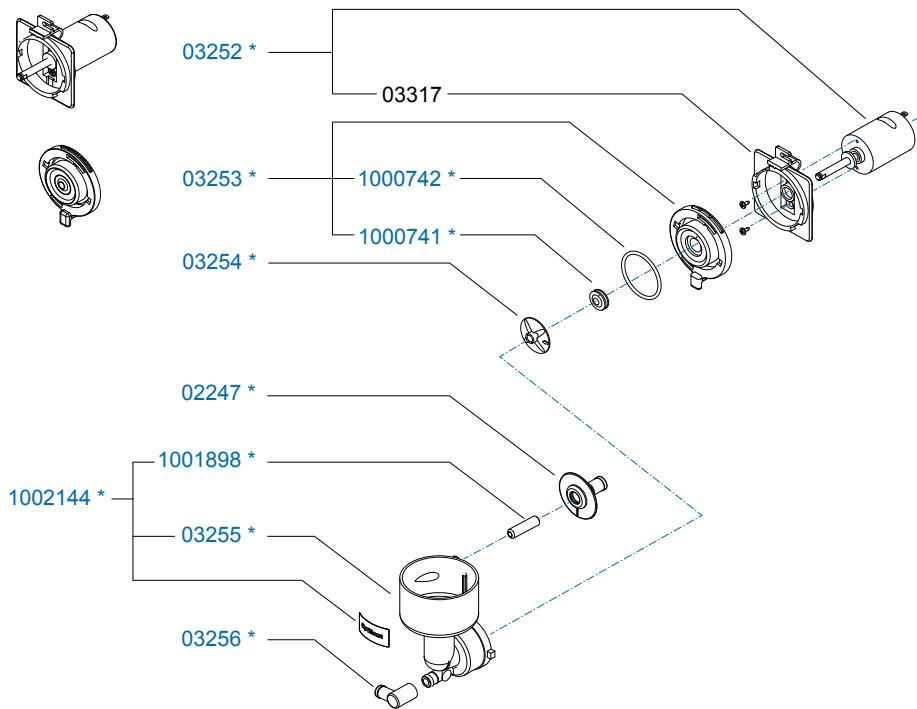

1001967 \* R  
 White

1001968 \* L  
 Grey

Part of Replacement set 25k - 1002561 \*

\*Recomended Spare Part

Type : OPTIBEAN 2 XL  
 Articulenumber : 1002253

From mach. nr. : 4X 31323  
 Date : 09 - 2015

Page : 7 - 12  
 Rev : 2

Rated voltage : 1N~ 220-240V 50-60Hz 2275W

Drawer : JK  
 Date : 03-12-12

Spare Parts Info

ANIMO

www.animo.eu

\*Recommended Spare Part

Type : OPTIBEAN 2 XL  
 Articulenumber : 1002253

From mach. nr. : 4X 31323  
 Date : 09 - 2015