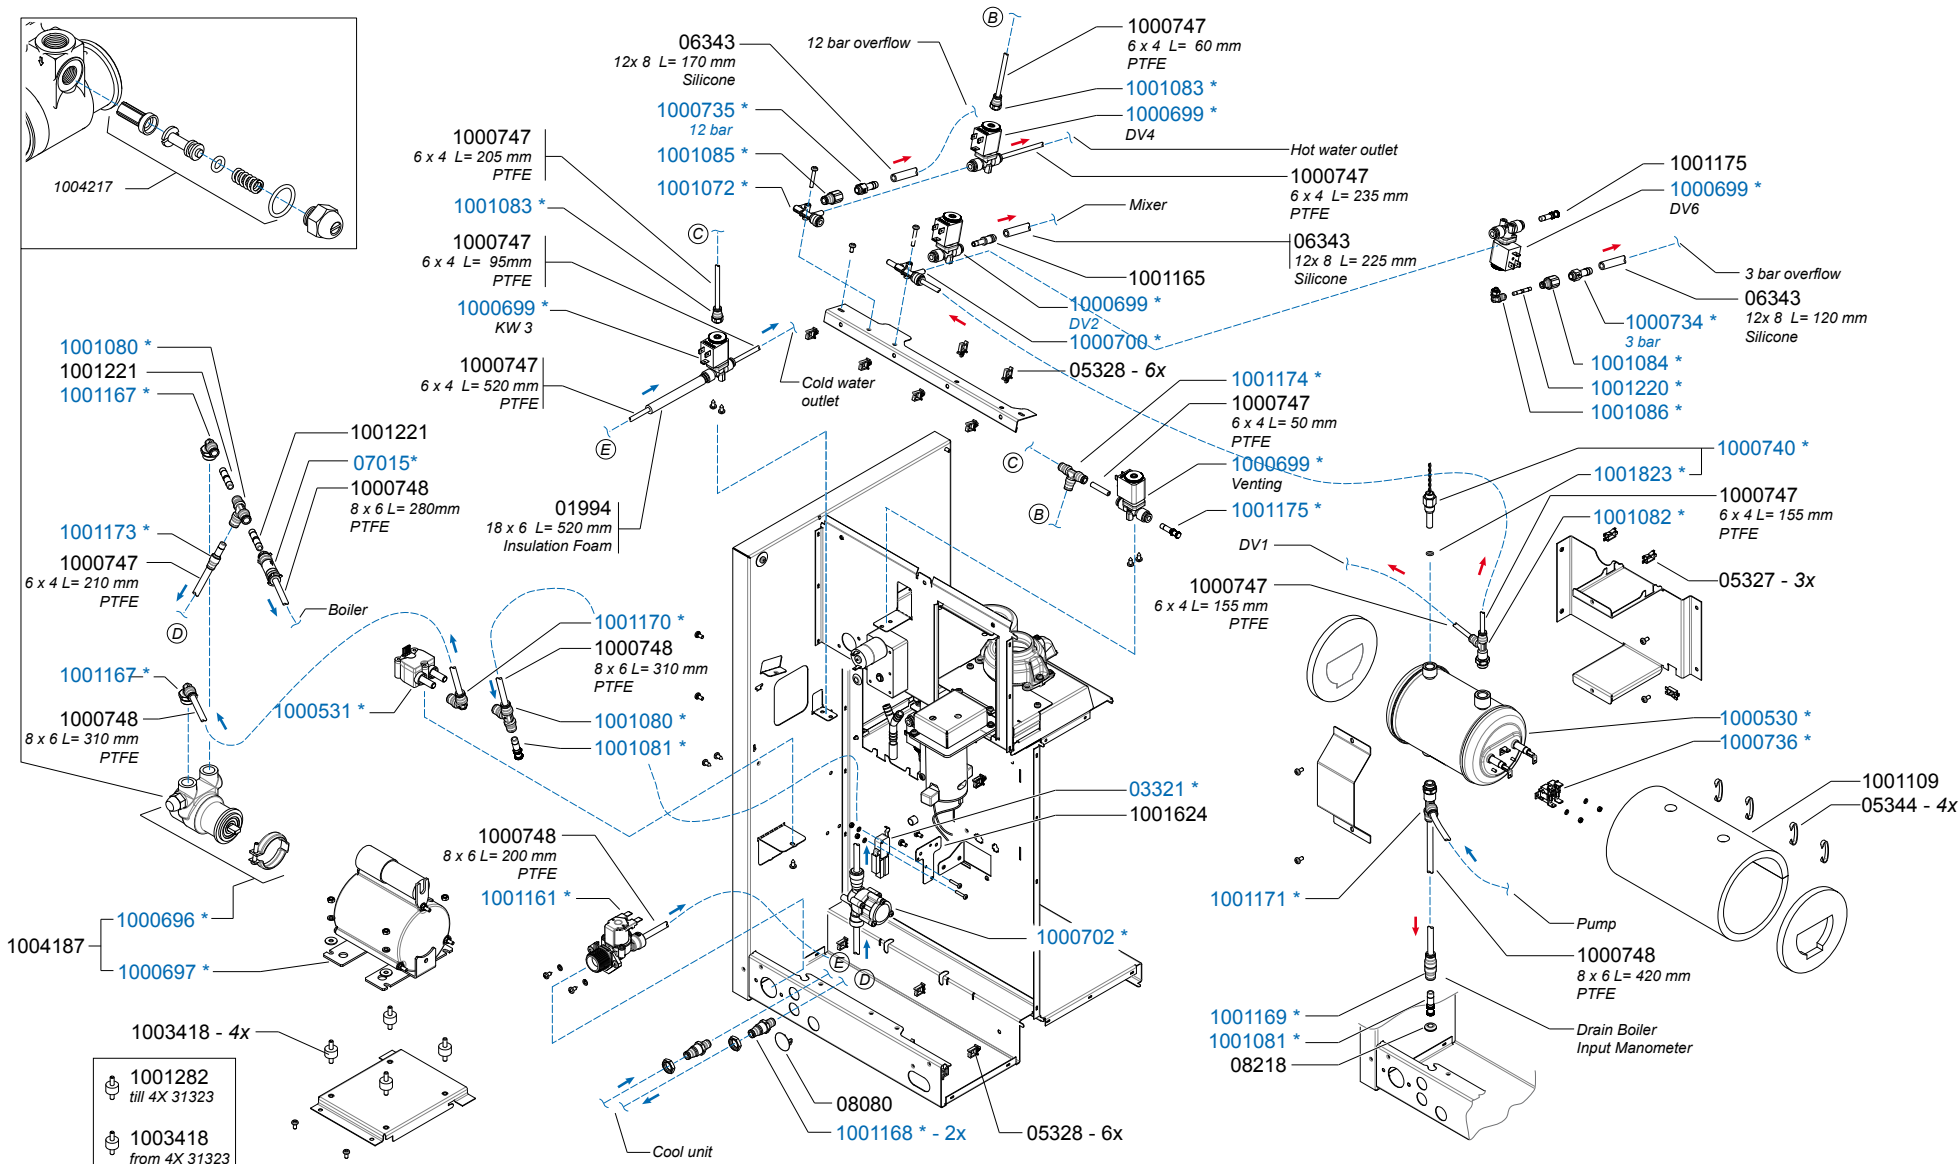

Page : 5 - 12
 Rev : 2

Rated voltage : 1N~ 220-240V 50-60Hz 2275W

Drawer : JK
 Date : 04-12-12

Spare Parts Info

ANIMO

www.animo.eu

*Recommended Spare Part

Type : OPTIBEAN 2 H&C XL
 Articulenumber : 1002257