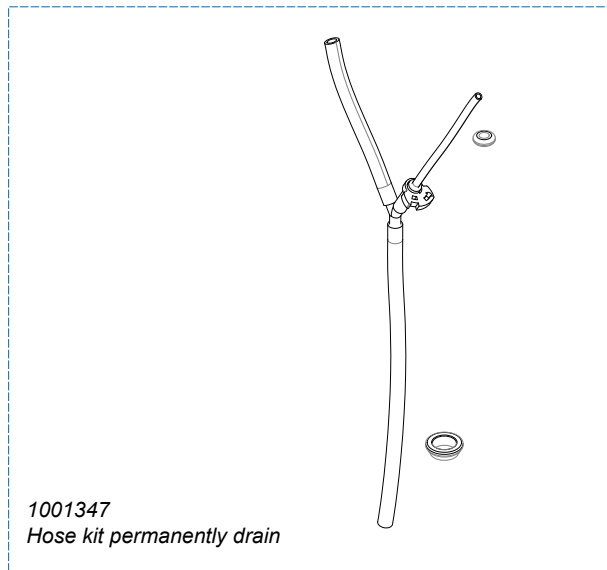

Spare Parts Info

ANIMO

www.animo.eu

*Recomended Spare Part

Type : OPTIBEAN 2 H&C XL
 Articulenumber : 1002257

From mach. nr. : 4X 31323
 Date : 09 - 2015

Page : 9 - 12
 Rev : 2

Rated voltage : 1N~ 220-240V 50-60Hz 2275W

Drawer : JK
 Date : 04-12-12

Spare Parts Info

ANIMO
 www.animo.eu

Accessories

*Recomended Spare Part

Type : OPTIBEAN 2 H&C XL
 Articlenumber : 1002257

From mach. nr. : 4X 31323
 Date : 09 - 2015

Page : 10 - 12
 Rev : 2