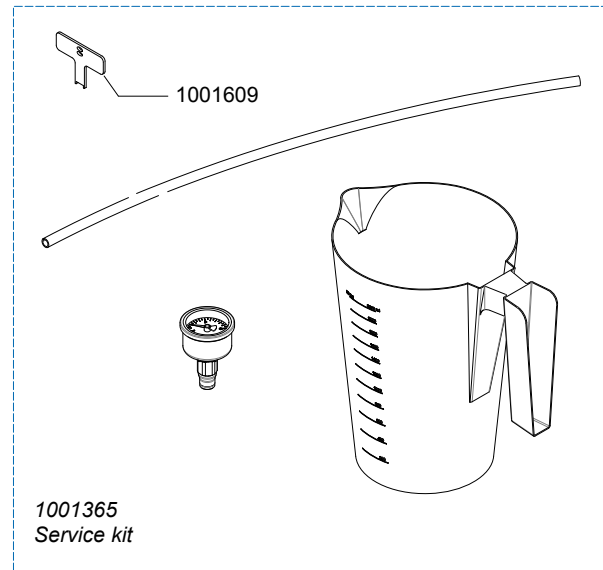

Spare Parts Info

ANIMO

www.animo.eu

*Recomended Spare Part

Type : OPTIBEAN 2 H&C XL
 Articulenumber : 1002257

From mach. nr. : 4X 31323
 Date : 09 - 2015

Page : 9 - 12
 Rev : 2

Rated voltage : 1N~ 220-240V 50-60Hz 2275W

Drawer : JK
 Date : 04-12-12

Spare Parts Info

ANIMO
 www.animo.eu

Accessories

*Recomended Spare Part

Type : OPTIBEAN 2 H&C XL
 Articlenumber : 1002257

From mach. nr. : 4X 31323
 Date : 09 - 2015

Page : 10 - 12
 Rev : 2