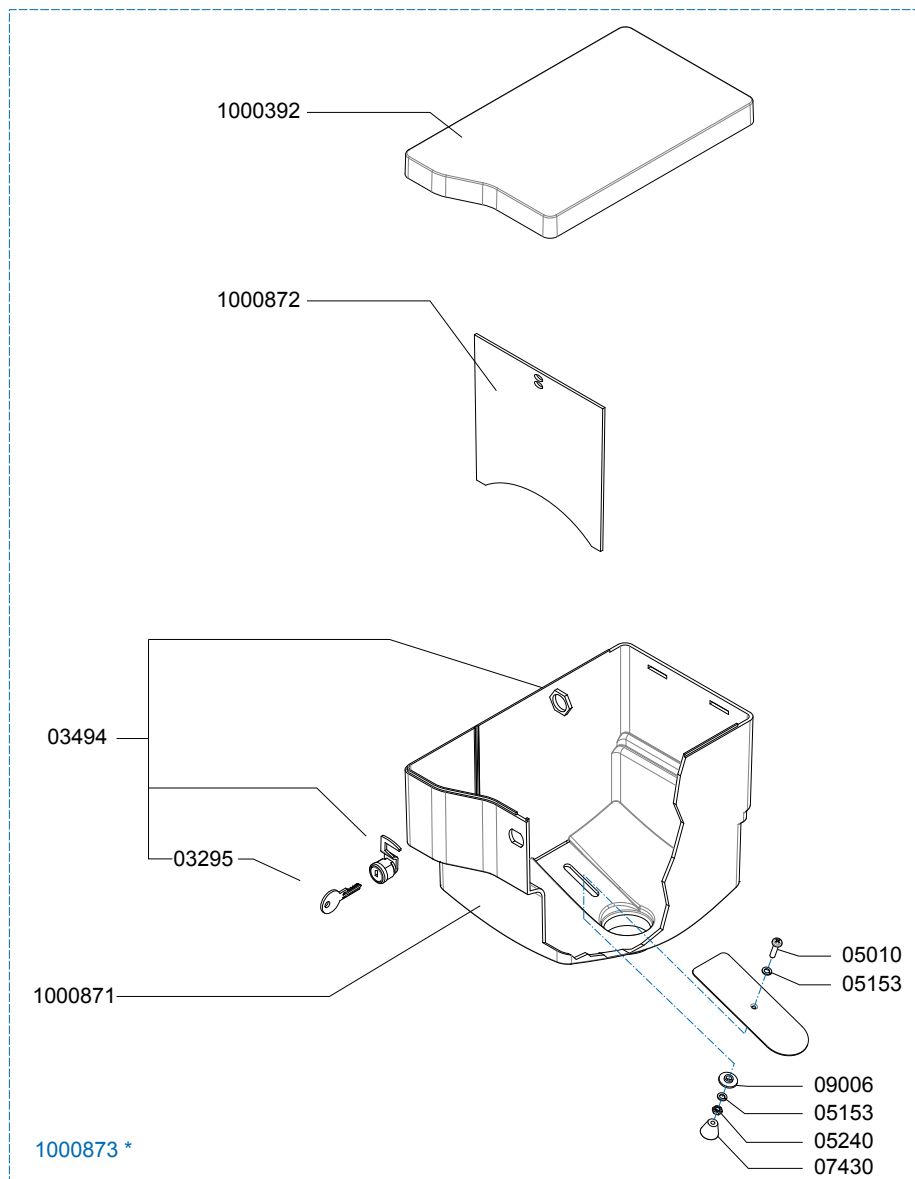

*Recomended Spare Part

Type : OPTIBEAN 2 H&C XL
Articulenumber : 1002257

From mach. nr. : 4X 31323
Date : 09 - 2015

Page : 9 - 12
Rev : 2

Rated voltage : 1N~ 220-240V 50-60Hz 2275W

Drawer : JK
Date : 04-12-12

Spare Parts Info

ANIMO
www.animo.eu