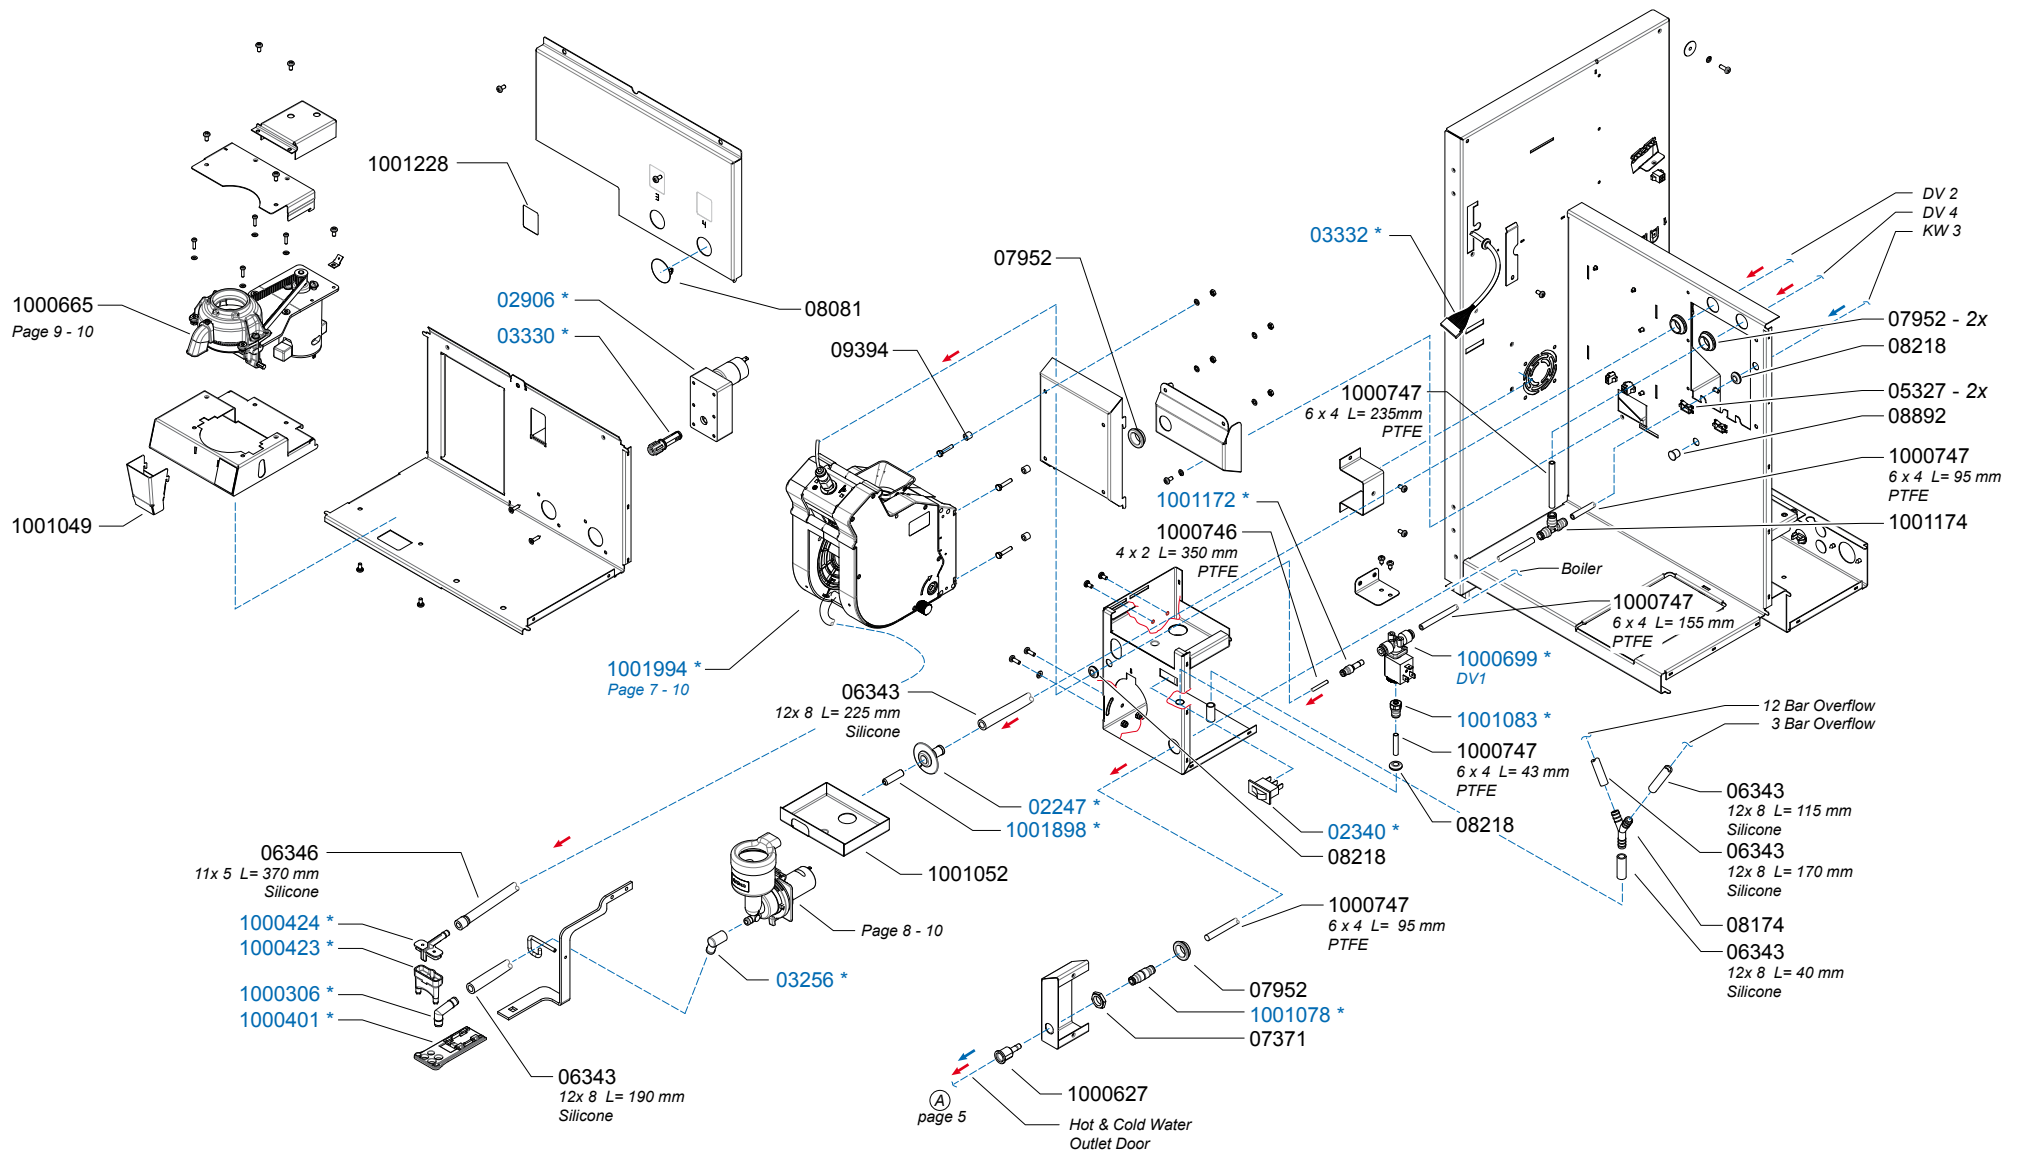

*Recomended Spare Part

Type : OPTIBEAN 2 H&C XL
 Articulenumber : 1002257

From mach. nr. : 4X 31323
 Date : 09 - 2015

Page : 1 - 12
 Rev : 2

Rated voltage : 1N~ 220-240V 50-60Hz 2275W

Drawer : JK
 Date : 04-12-12

Spare Parts Info

ANIMO

www.animo.eu

Type : OPTIBEAN 2 H&C XL
 Articlenumber : 1002257

From mach. nr. : 4X 31323
 Date : 09 - 2015

Page : 2 - 12
 Rev : 2

Rated voltage : 1N~ 220-240V 50-60Hz 2275W

Drawer : JK
 Date : 04-12-12

Spare Parts Info

*Recomended Spare Part

ANIMO
 www.animo.eu

*Recommended Spare Part

Type : OPTIBEAN 2 H&C XL
 Articulenumber : 1002257

From mach. nr. : 4X 31323
 Date : 09 - 2015

Page : 3 - 12
 Rev : 2

Rated voltage : 1N~ 220-240V 50-60Hz 2275W