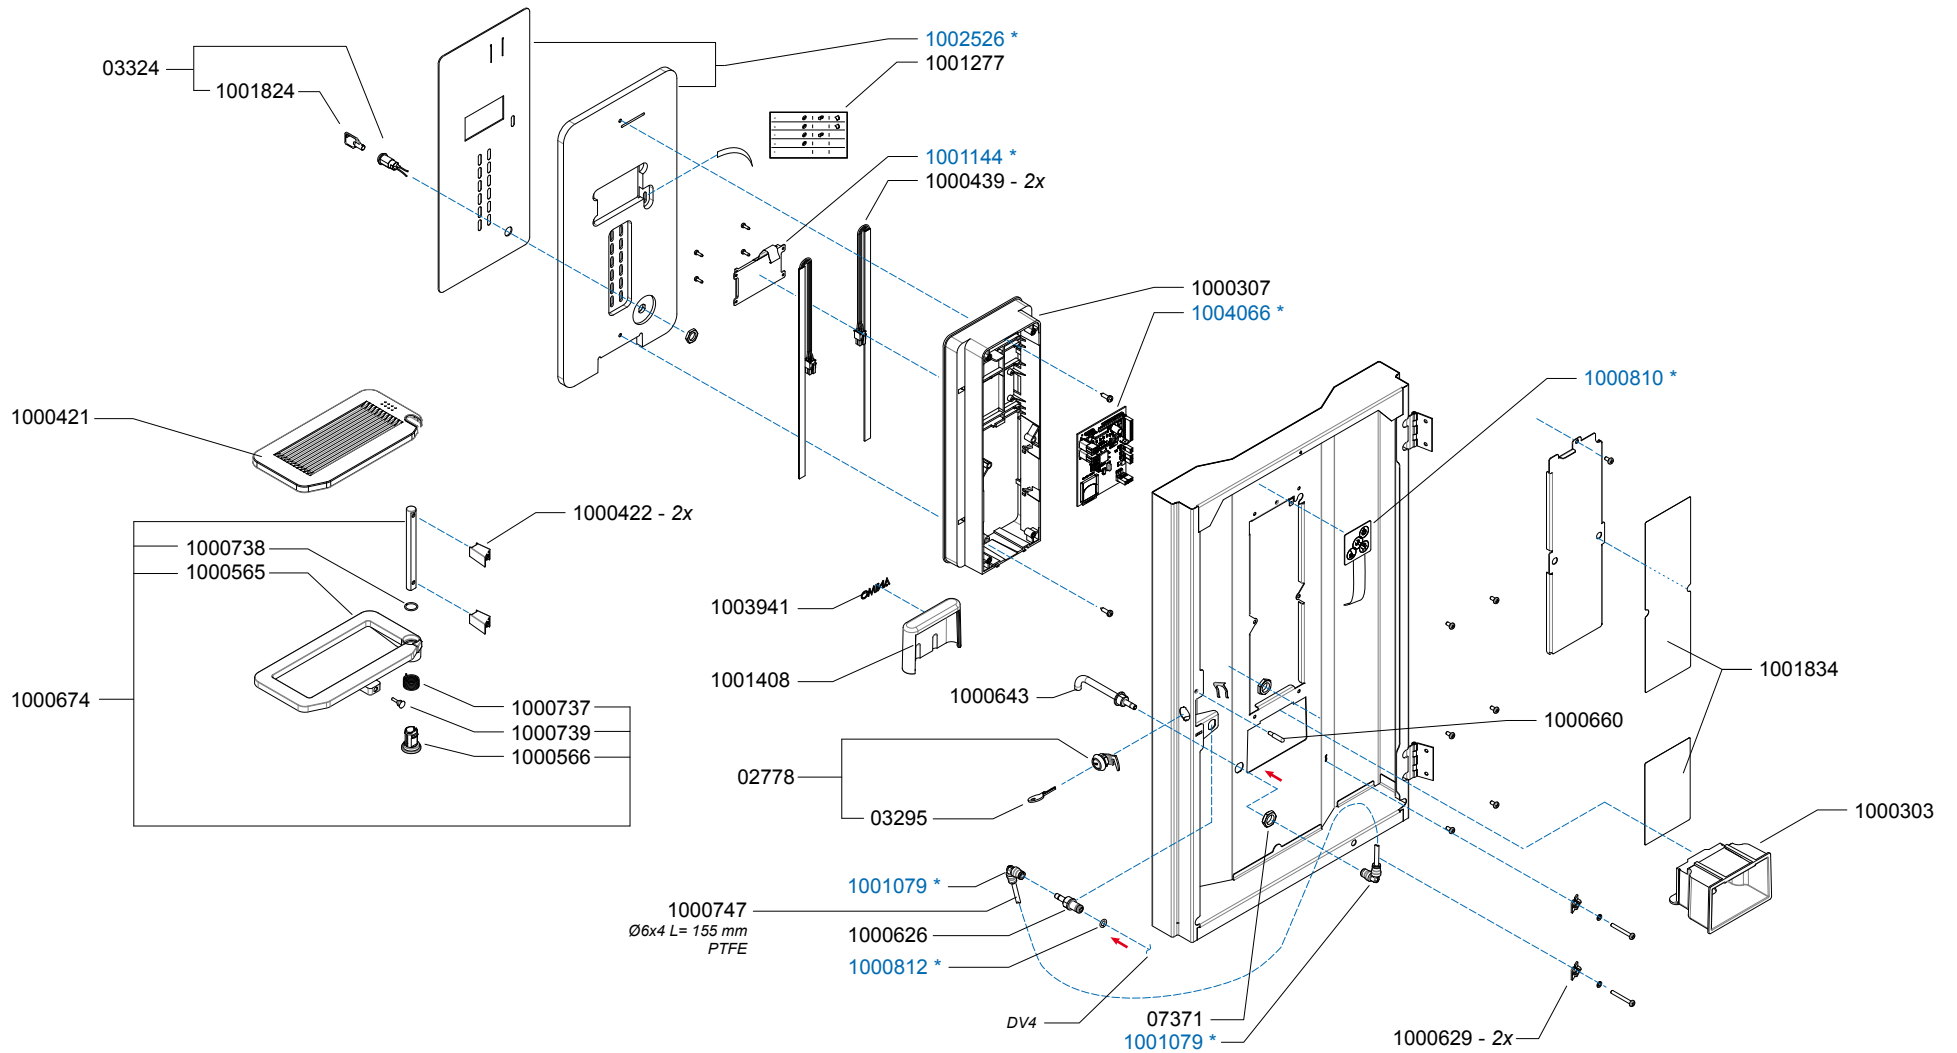

*Recomended Spare Part

Type : OPTIBEAN 2 H&C XL
Articulenumber : 1002257

From mach. nr. : 4X 31323
Date : 09 - 2015

Page : 5 - 12
Rev : 2

Rated voltage : 1N~ 220-240V 50-60Hz 2275W

Drawer : JK
Date : 04-12-12

Spare Parts Info

ANIMO

www.animo.eu