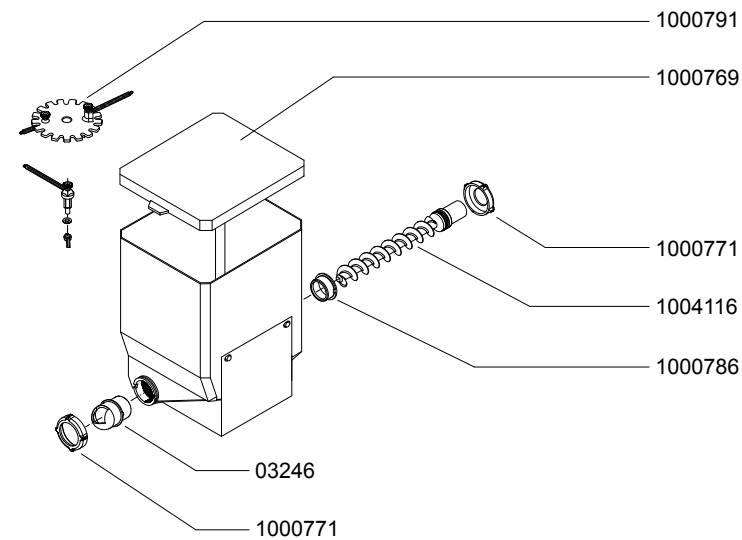

ANIMO

www.animo.eu

*Recommended Spare Part

Type : OPTIBEAN 2 H&C XL
 Articulenumber : 1002257

From mach. nr. : 4X 31323
 Date : 09 - 2015

Page : 8 - 12
 Rev : 2

Rated voltage : 1N~ 220-240V 50-60Hz 2275W

Drawer : JK
 Date : 04-12-12