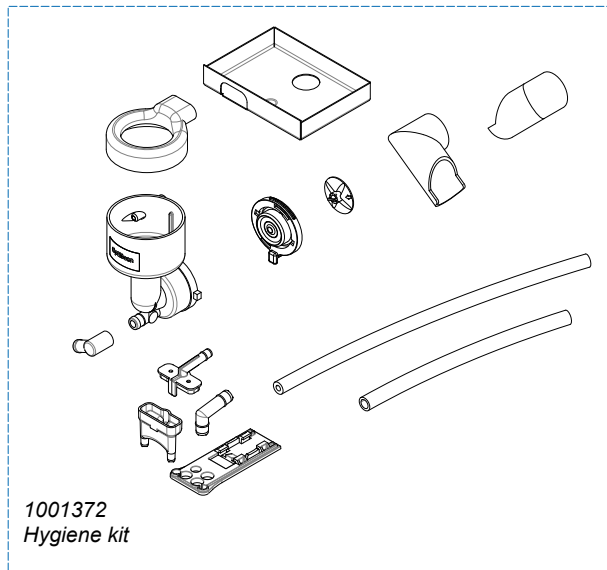

ANIMO

www.animo.eu

*Recommended Spare Part

Type : OPTIBEAN 2 H&C XL
 Articulenumber : 1002257

From mach. nr. : 4X 31323
 Date : 09 - 2015

Page : 8 - 12
 Rev : 2

Rated voltage : 1N~ 220-240V 50-60Hz 2275W

Drawer : JK
 Date : 04-12-12

Spare Parts Info

ANIMO

www.animo.eu

*Recomended Spare Part

Type : OPTIBEAN 2 H&C XL
 Articulenumber : 1002257

From mach. nr. : 4X 31323
 Date : 09 - 2015

Page : 9 - 12
 Rev : 2

Rated voltage : 1N~ 220-240V 50-60Hz 2275W

Drawer : JK
 Date : 04-12-12

Spare Parts Info

ANIMO
 www.animo.eu

Accessories

*Recomended Spare Part

Type : OPTIBEAN 2 H&C XL
 Articlenumber : 1002257

From mach. nr. : 4X 31323
 Date : 09 - 2015

Page : 10 - 12
 Rev : 2