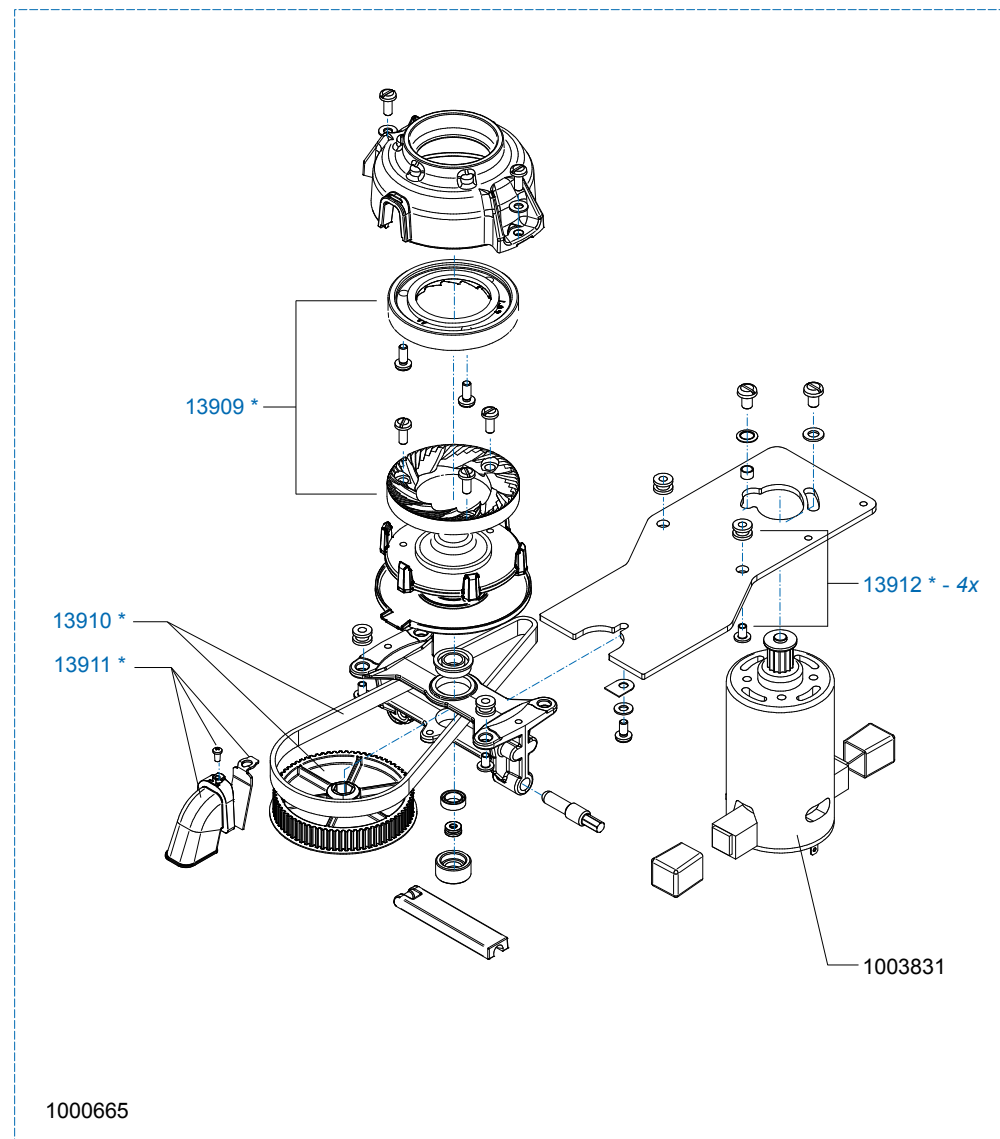

ANIMO

www.animo.eu

*Recommended Spare Part

Type : OPTIBEAN 2 H&C XL
 Articulenumber : 1002257

From mach. nr. : 4X 31323
 Date : 09 - 2015

Page : 8 - 12
 Rev : 2

Rated voltage : 1N~ 220-240V 50-60Hz 2275W

Drawer : JK
 Date : 04-12-12

Spare Parts Info

ANIMO

www.animo.eu

*Recomended Spare Part

Type : OPTIBEAN 2 H&C XL
 Articulenumber : 1002257

From mach. nr. : 4X 31323
 Date : 09 - 2015

Page : 9 - 12
 Rev : 2

Rated voltage : 1N~ 220-240V 50-60Hz 2275W

Drawer : JK
 Date : 04-12-12

Spare Parts Info

ANIMO
 www.animo.eu

Accessories

*Recomended Spare Part

Type : OPTIBEAN 2 H&C XL
 Articlenumber : 1002257

From mach. nr. : 4X 31323
 Date : 09 - 2015

Page : 10 - 12
 Rev : 2