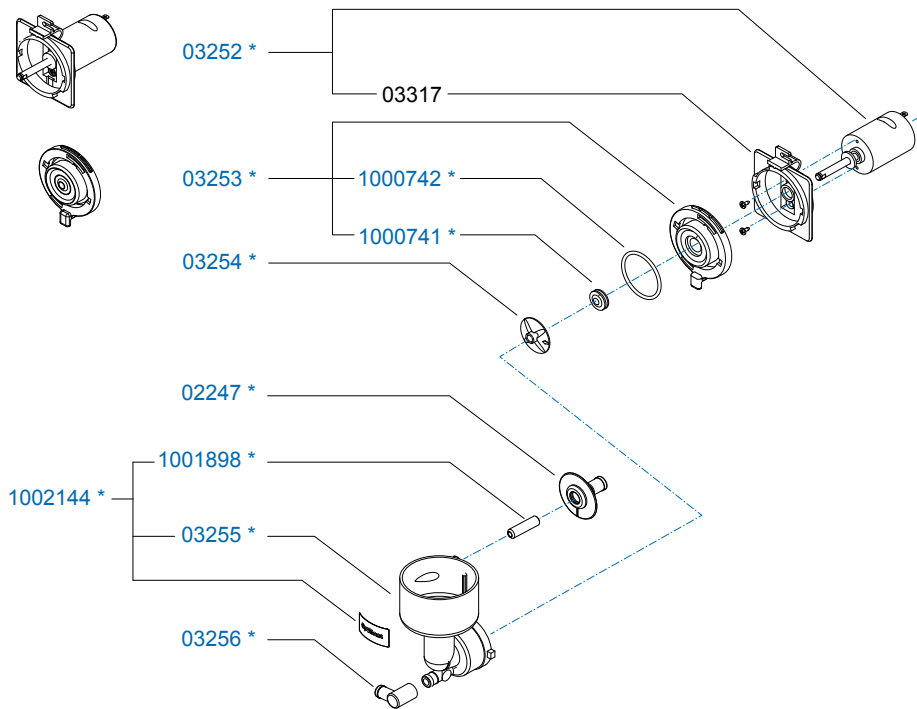

Type : OPTIBEAN 2 H&C XL
 Articulenumber : 1002257

From mach. nr. : 4X 31323
 Date : 09 - 2015

Page : 7 - 12
 Rev : 2

Rated voltage : 1N~ 220-240V 50-60Hz 2275W

Drawer : JK
 Date : 04-12-12

Spare Parts Info

ANIMO

www.animo.eu

*Recommended Spare Part

Type : OPTIBEAN 2 H&C XL
 Articulenumber : 1002257

From mach. nr. : 4X 31323
 Date : 09 - 2015

Page : 8 - 12
 Rev : 2

Rated voltage : 1N~ 220-240V 50-60Hz 2275W

Drawer : JK
 Date : 04-12-12

Spare Parts Info

ANIMO

www.animo.eu

*Recomended Spare Part

Type : OPTIBEAN 2 H&C XL
 Articulenumber : 1002257

From mach. nr. : 4X 31323
 Date : 09 - 2015

Page : 9 - 12
 Rev : 2

Rated voltage : 1N~ 220-240V 50-60Hz 2275W