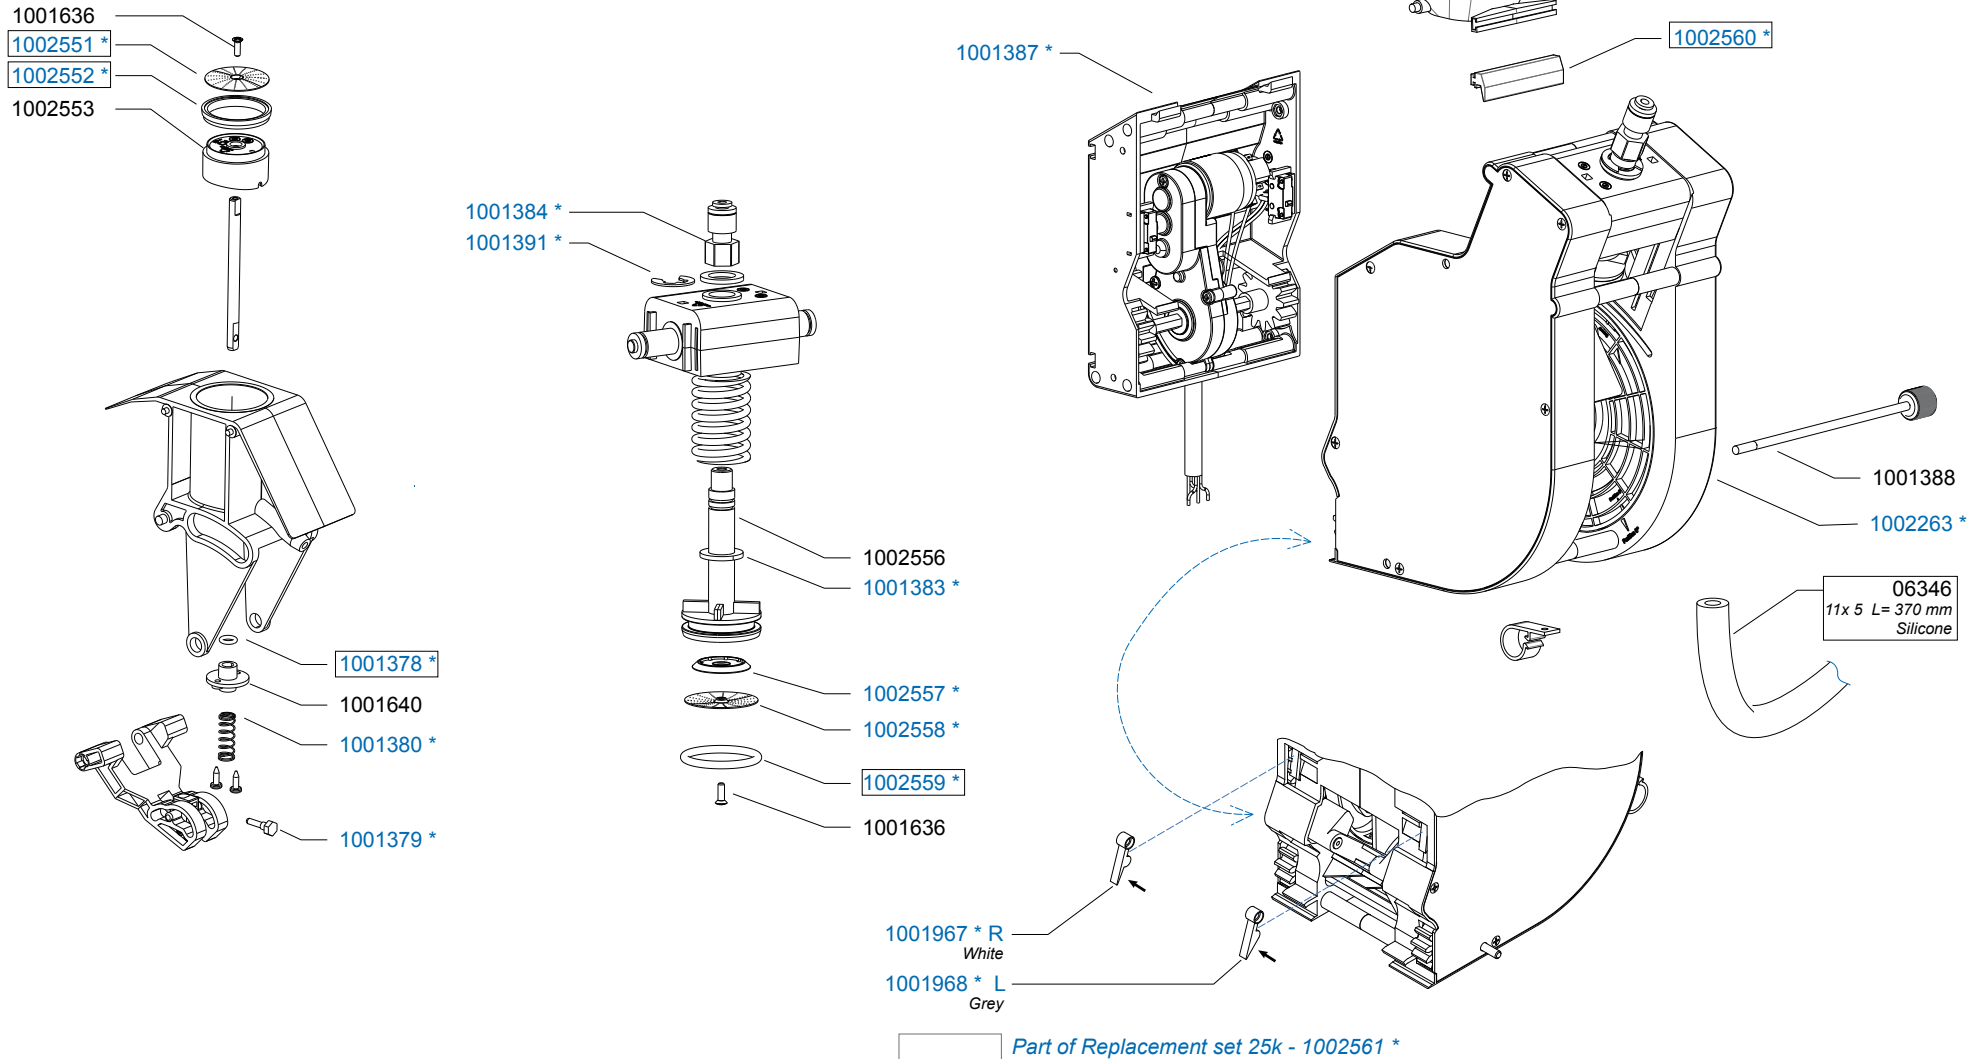

*Recomended Spare Part

Type : OPTIBEAN 2 H&C XL
Articulenumber : 1002257

From mach. nr. : 4X 31323
Date : 09 - 2015

Page : 7 - 12
Rev : 2

Rated voltage : 1N~ 220-240V 50-60Hz 2275W

Drawer : JK
Date : 04-12-12

Spare Parts Info

ANIMO

www.animo.eu