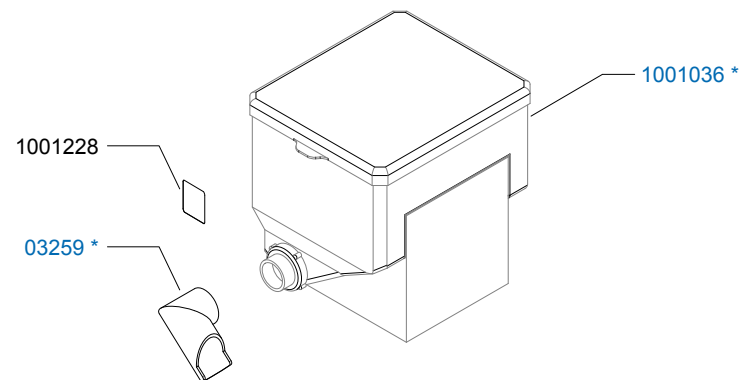

*Recommended Spare Part

Type : OPTIBEAN 2
Articulenumber : 1000620

From mach. nr. : 4X 31323
Date : 09 - 2015

Page : 8 - 12
Rev : 3

Rated voltage : 1N~ 220-240V 50-60Hz 2275W

Drawer : RLF
Date : 10-04-11

Spare Parts Info

ANIMO

www.animo.eu