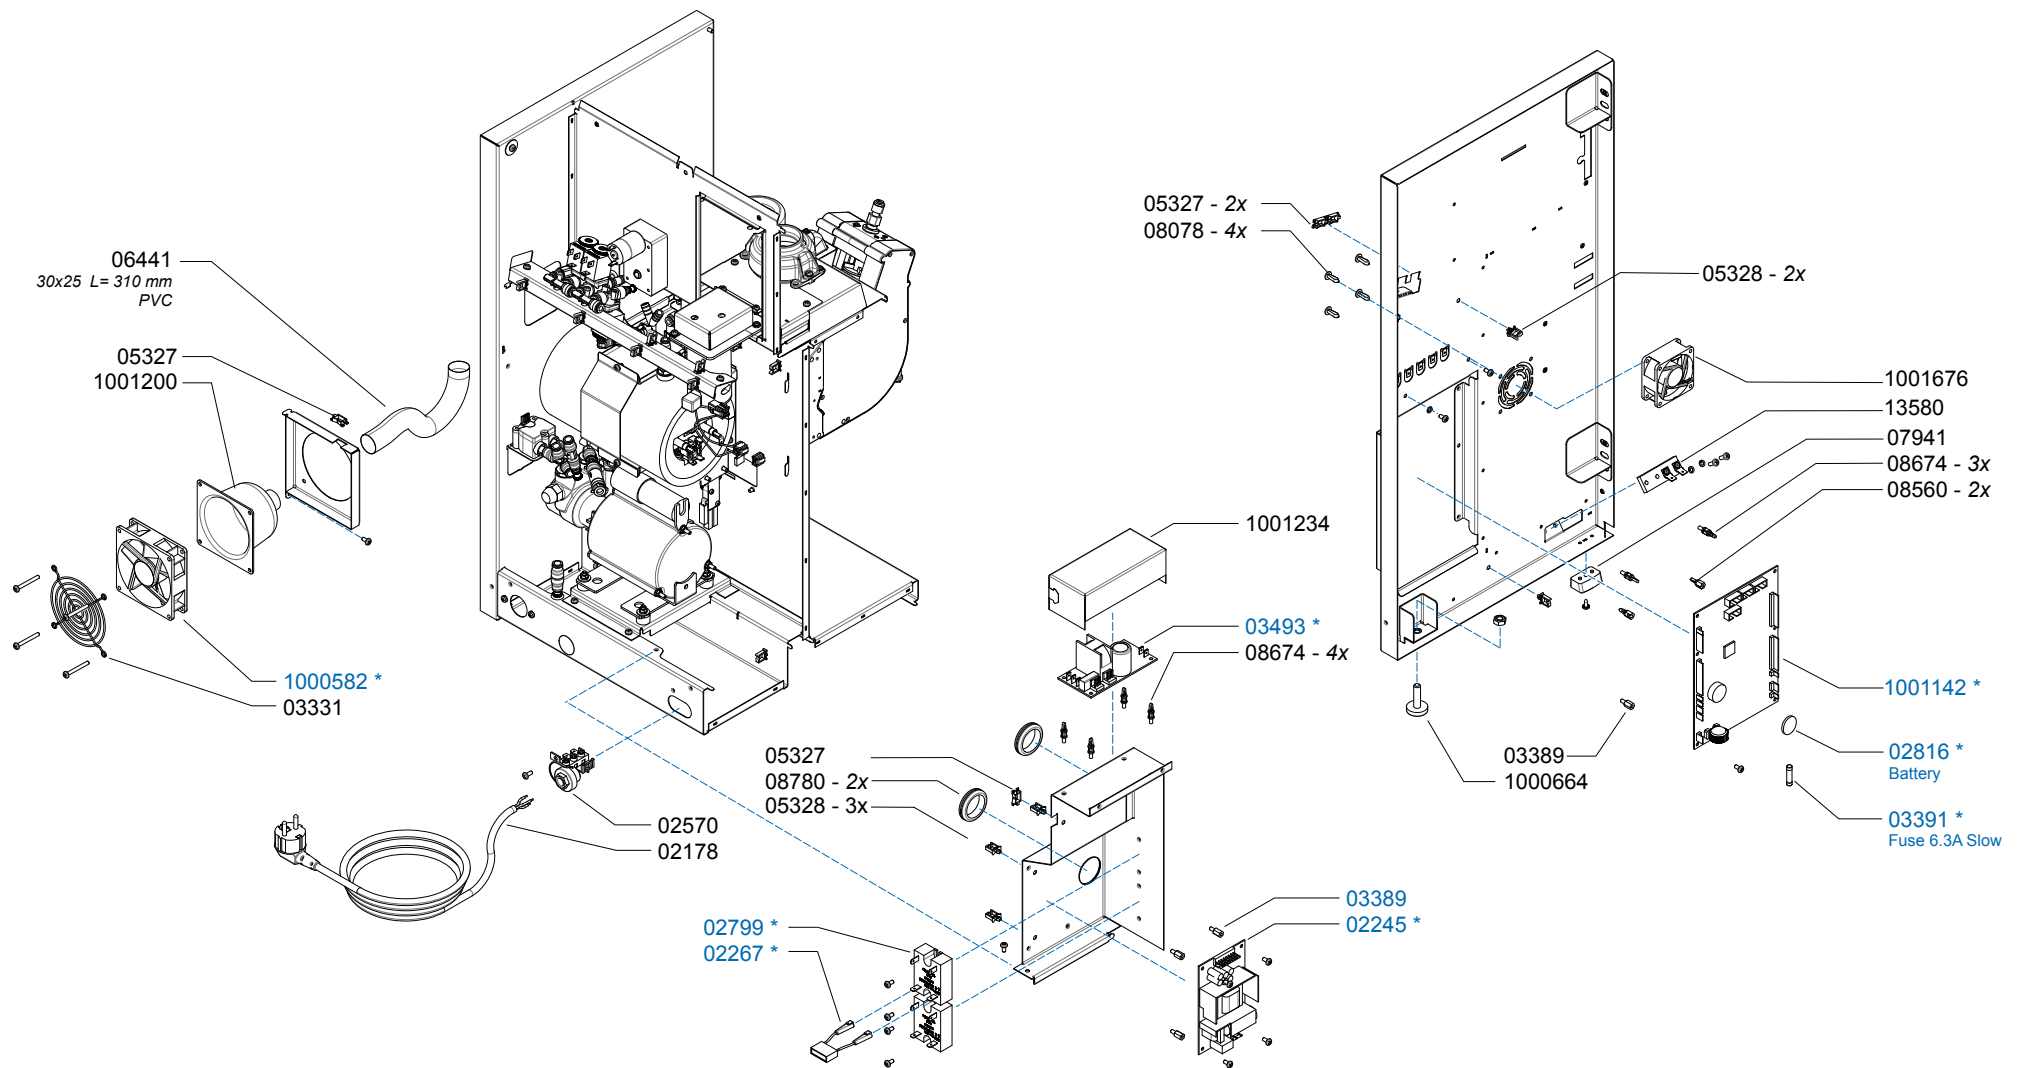

*Recomended Spare Part

Type : OPTIBEAN 2
Articlenumber : 1000620

From mach. nr. : 4X 31323
Date : 09 - 2015

Page : 4 - 12
Rev : 3

Rated voltage : 1N~ 220-240V 50-60Hz 2275W

Drawer : RLF
Date : 10-04-11

Spare Parts Info

ANIMO

www.animo.eu