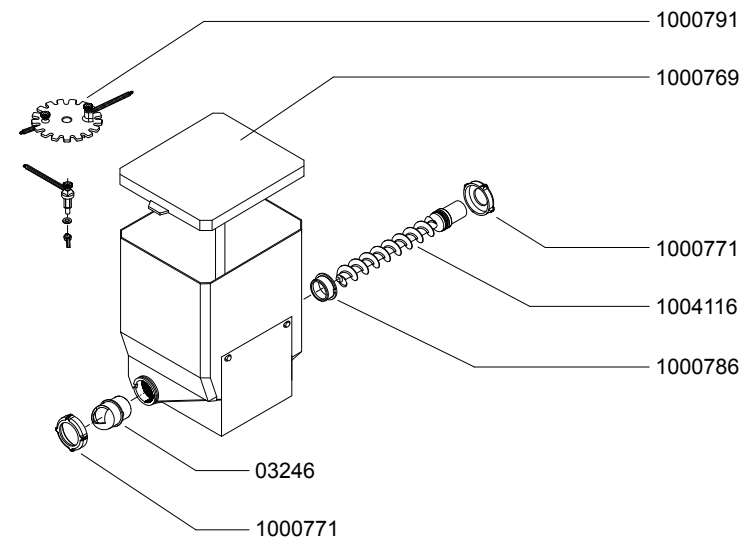

*Recommended Spare Part

Type : OPTIBEAN 2
Articulenumber : 1000620

From mach. nr. : 4X 31323
Date : 09 - 2015

Page : 8 - 12
Rev : 3

Rated voltage : 1N~ 220-240V 50-60Hz 2275W

Drawer : RLF
Date : 10-04-11

Spare Parts Info

ANIMO

www.animo.eu