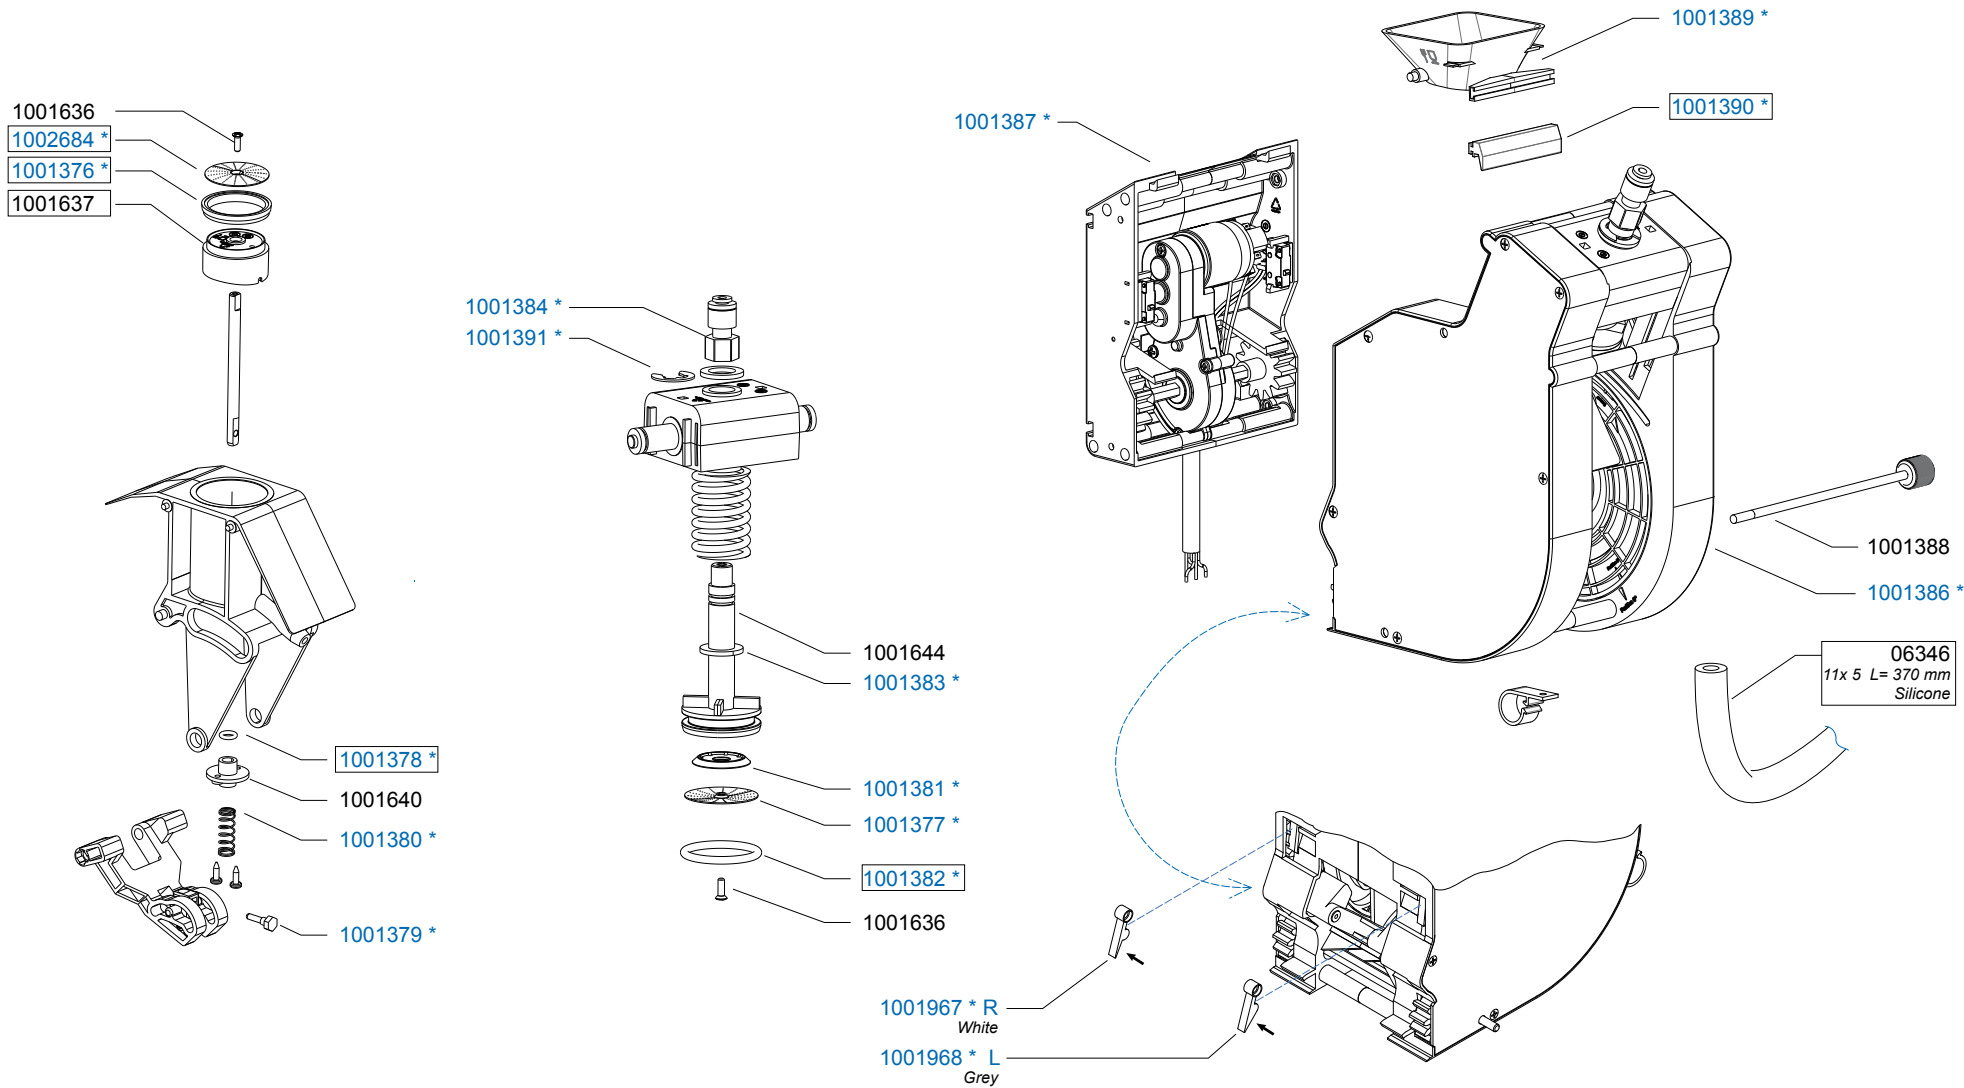

*Recomended Spare Part

Type : OPTIBEAN 2
Articulenumber : 1000620

From mach. nr. : 4X 31323
Date : 09 - 2015

Page : 7 - 12
Rev : 3

Rated voltage : 1N~ 220-240V 50-60Hz 2275W

Drawer : RLF
Date : 10-04-11

Spare Parts Info

ANIMO

www.animo.eu