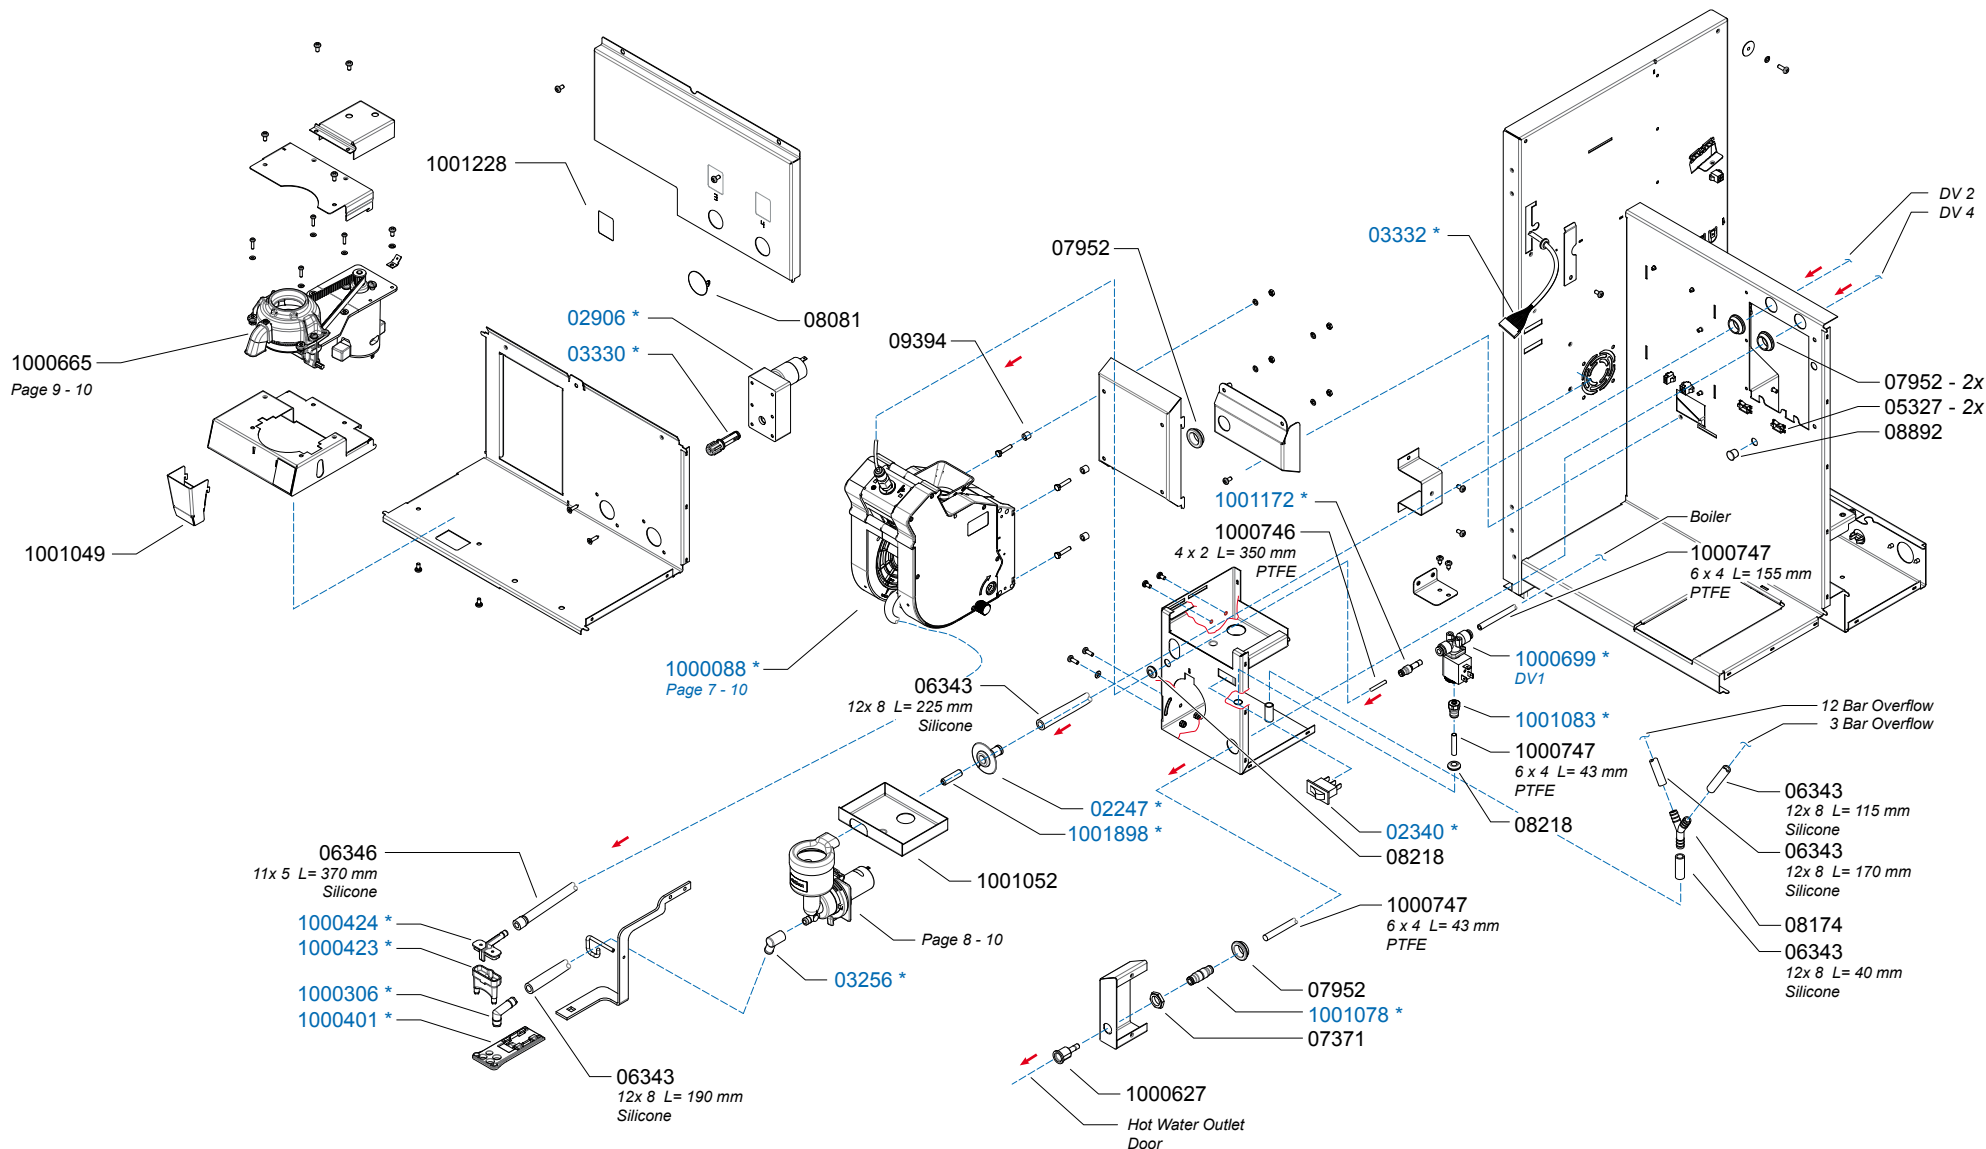

\*Recomended Spare Part

Type : OPTIBEAN 2  
 Articulenumber : 1000620

From mach. nr. : 4X 31323  
 Date : 09 - 2015

Page : 1 - 12  
 Rev : 3

Rated voltage : 1N~ 220-240V 50-60Hz 2275W

Drawer : RLF  
 Date : 10-04-11

Spare Parts Info

ANIMO

www.animo.eu

Type : OPTIBEAN 2  
 Articlenumber : 1000620

From mach. nr. : 4X 31323  
 Date : 09 - 2015

Page : 2 - 12  
 Rev : 3

Rated voltage : 1N~ 220-240V 50-60Hz 2275W

Drawer : RLF  
 Date : 10-04-11

Spare Parts Info

**ANIMO**  
 www.animo.eu

\*Recomended Spare Part

Type : OPTIBEAN 2  
 Articulenumber : 1000620

From mach. nr. : 4X 31323  
 Date : 09 - 2015

Page : 3 - 12  
 Rev : 3

Rated voltage : 1N~ 220-240V 50-60Hz 2275W