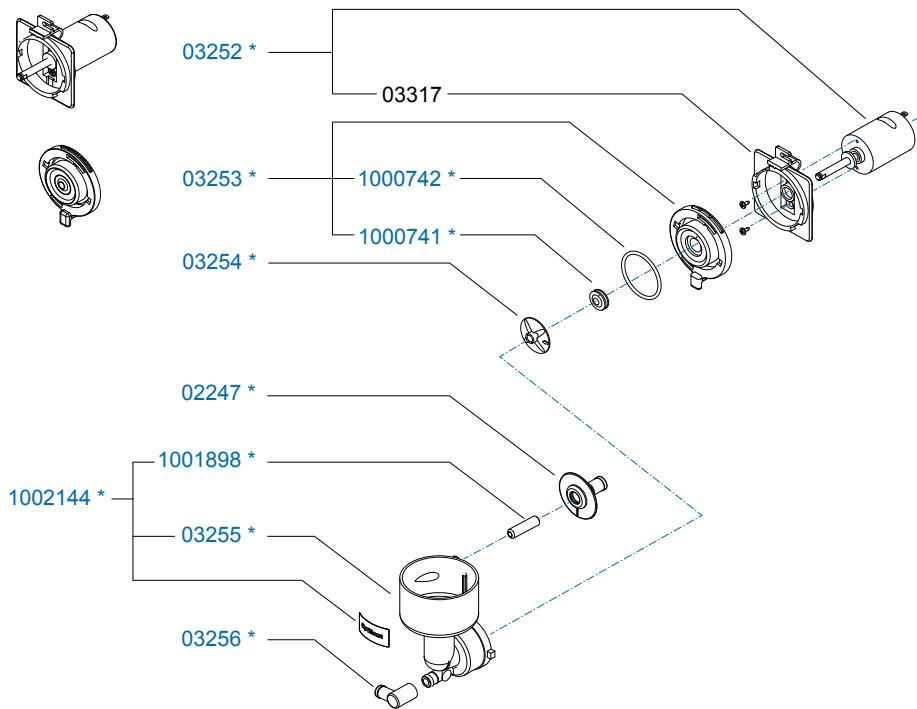

Spare Parts Info

**ANIMO**  
 www.animo.eu

\*Recommended Spare Part

Type : OPTIBEAN 2  
 Articulenumber : 1000620

From mach. nr. : 4X 31323  
 Date : 09 - 2015

Page : 6 - 12  
 Rev : 3

Rated voltage : 1N~ 220-240V 50-60Hz 2275W

Drawer : RLF  
 Date : 10-04-11

Spare Parts Info

ANIMO

www.animo.eu

\*Recomended Spare Part

Type : OPTIBEAN 2  
 Articulenumber : 1000620

From mach. nr. : 4X 31323  
 Date : 09 - 2015

Page : 7 - 12  
 Rev : 3

Rated voltage : 1N~ 220-240V 50-60Hz 2275W

Drawer : RLF  
 Date : 10-04-11

Spare Parts Info

**ANIMO**

www.animo.eu

\*Recommended Spare Part

Type : OPTIBEAN 2  
 Articulenumber : 1000620

From mach. nr. : 4X 31323  
 Date : 09 - 2015