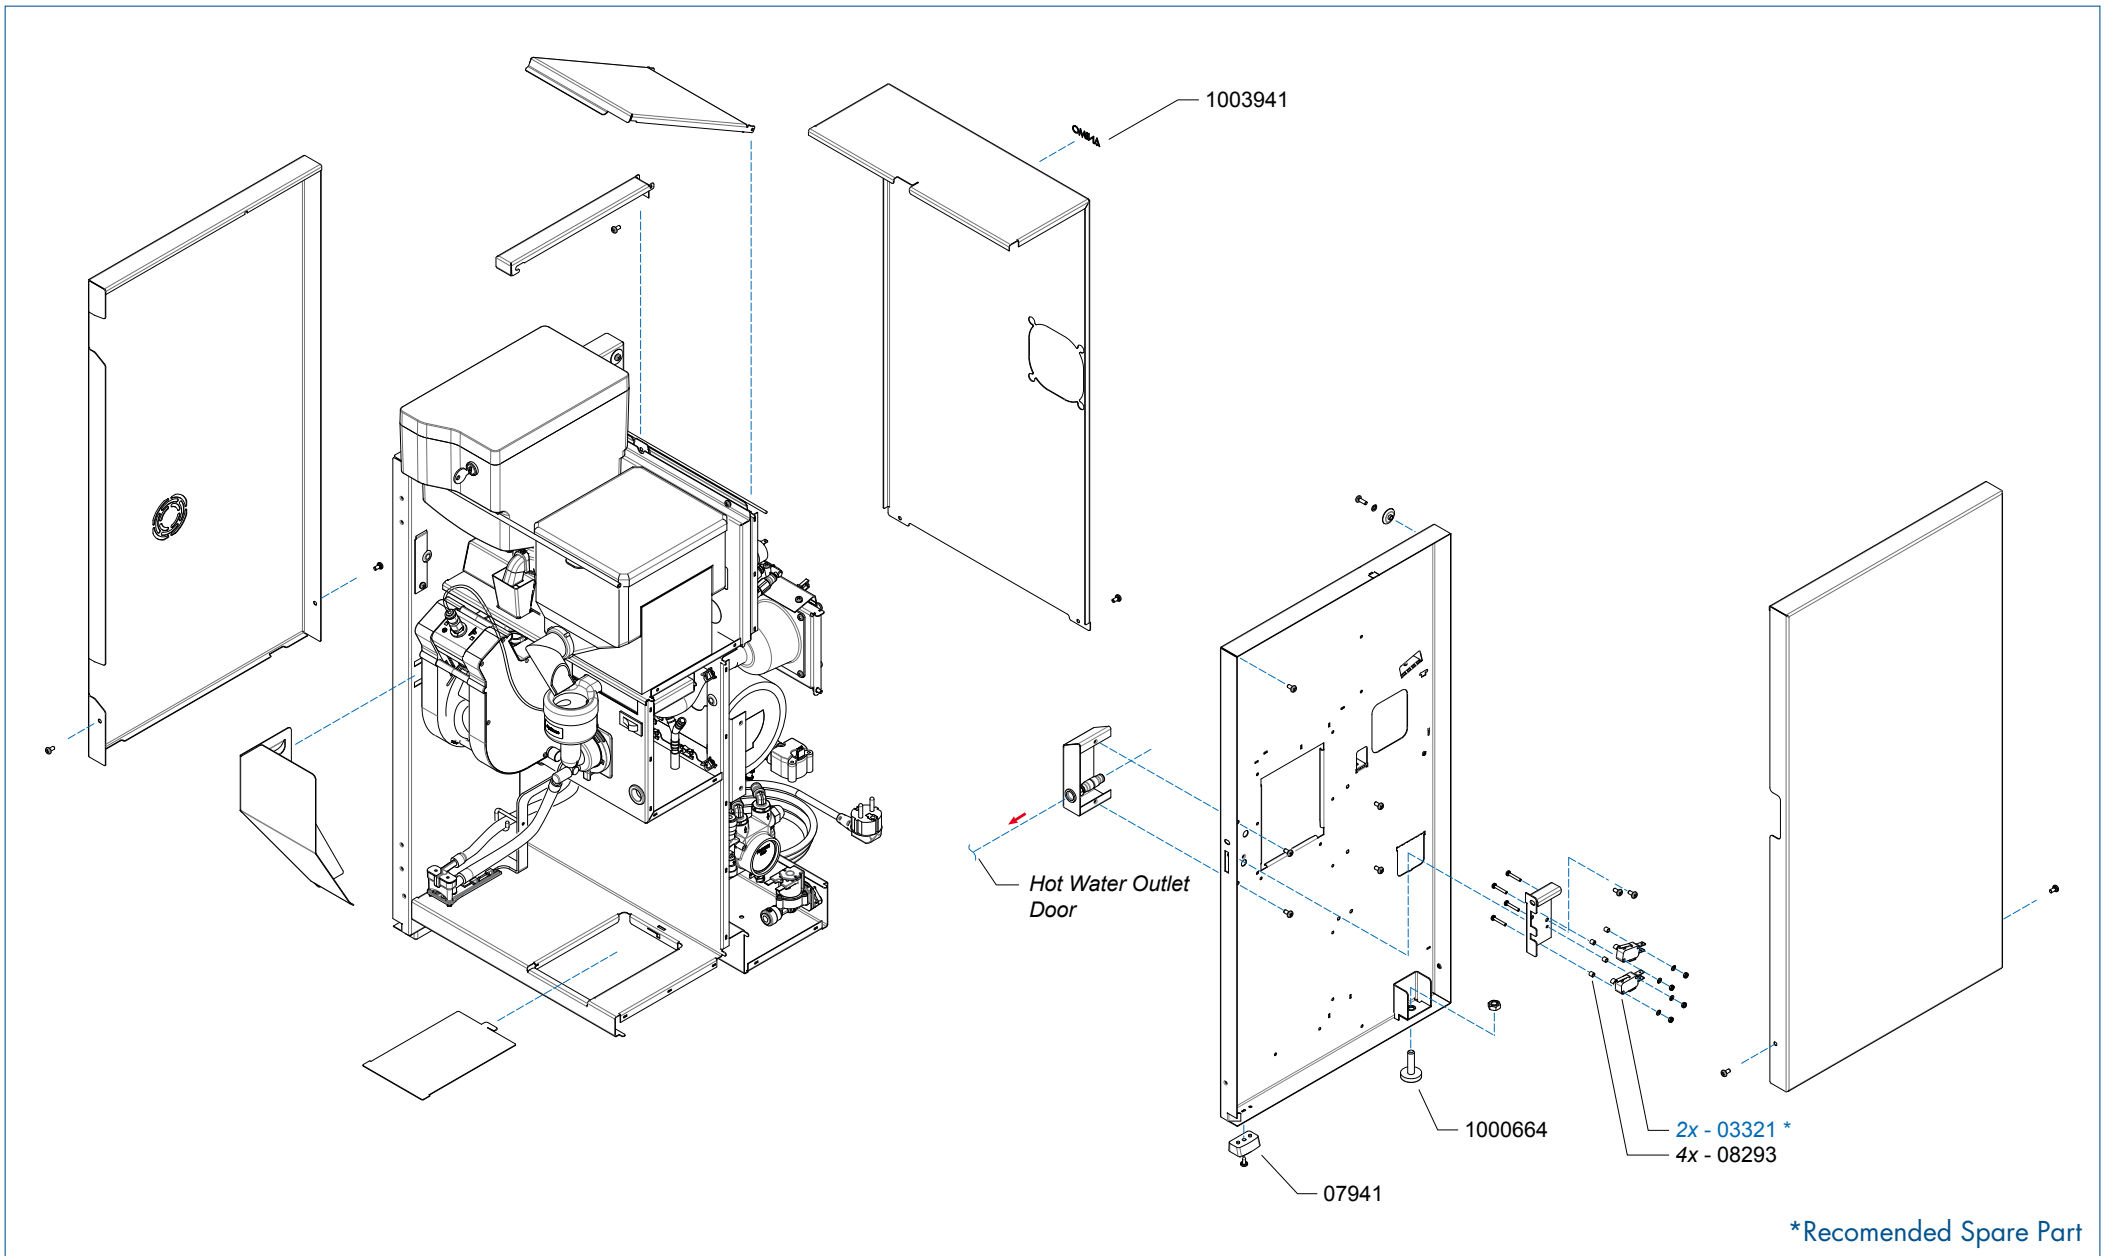

Type : OPTIBEAN 2
Articlenumber : 1000620

From mach. nr. : 4X 31323
Date : 09 - 2015

Page : 2 - 12
Rev : 3

Rated voltage : 1N~ 220-240V 50-60Hz 2275W

Drawer : RLF
Date : 10-04-11

Spare Parts Info

ANIMO
www.animo.eu