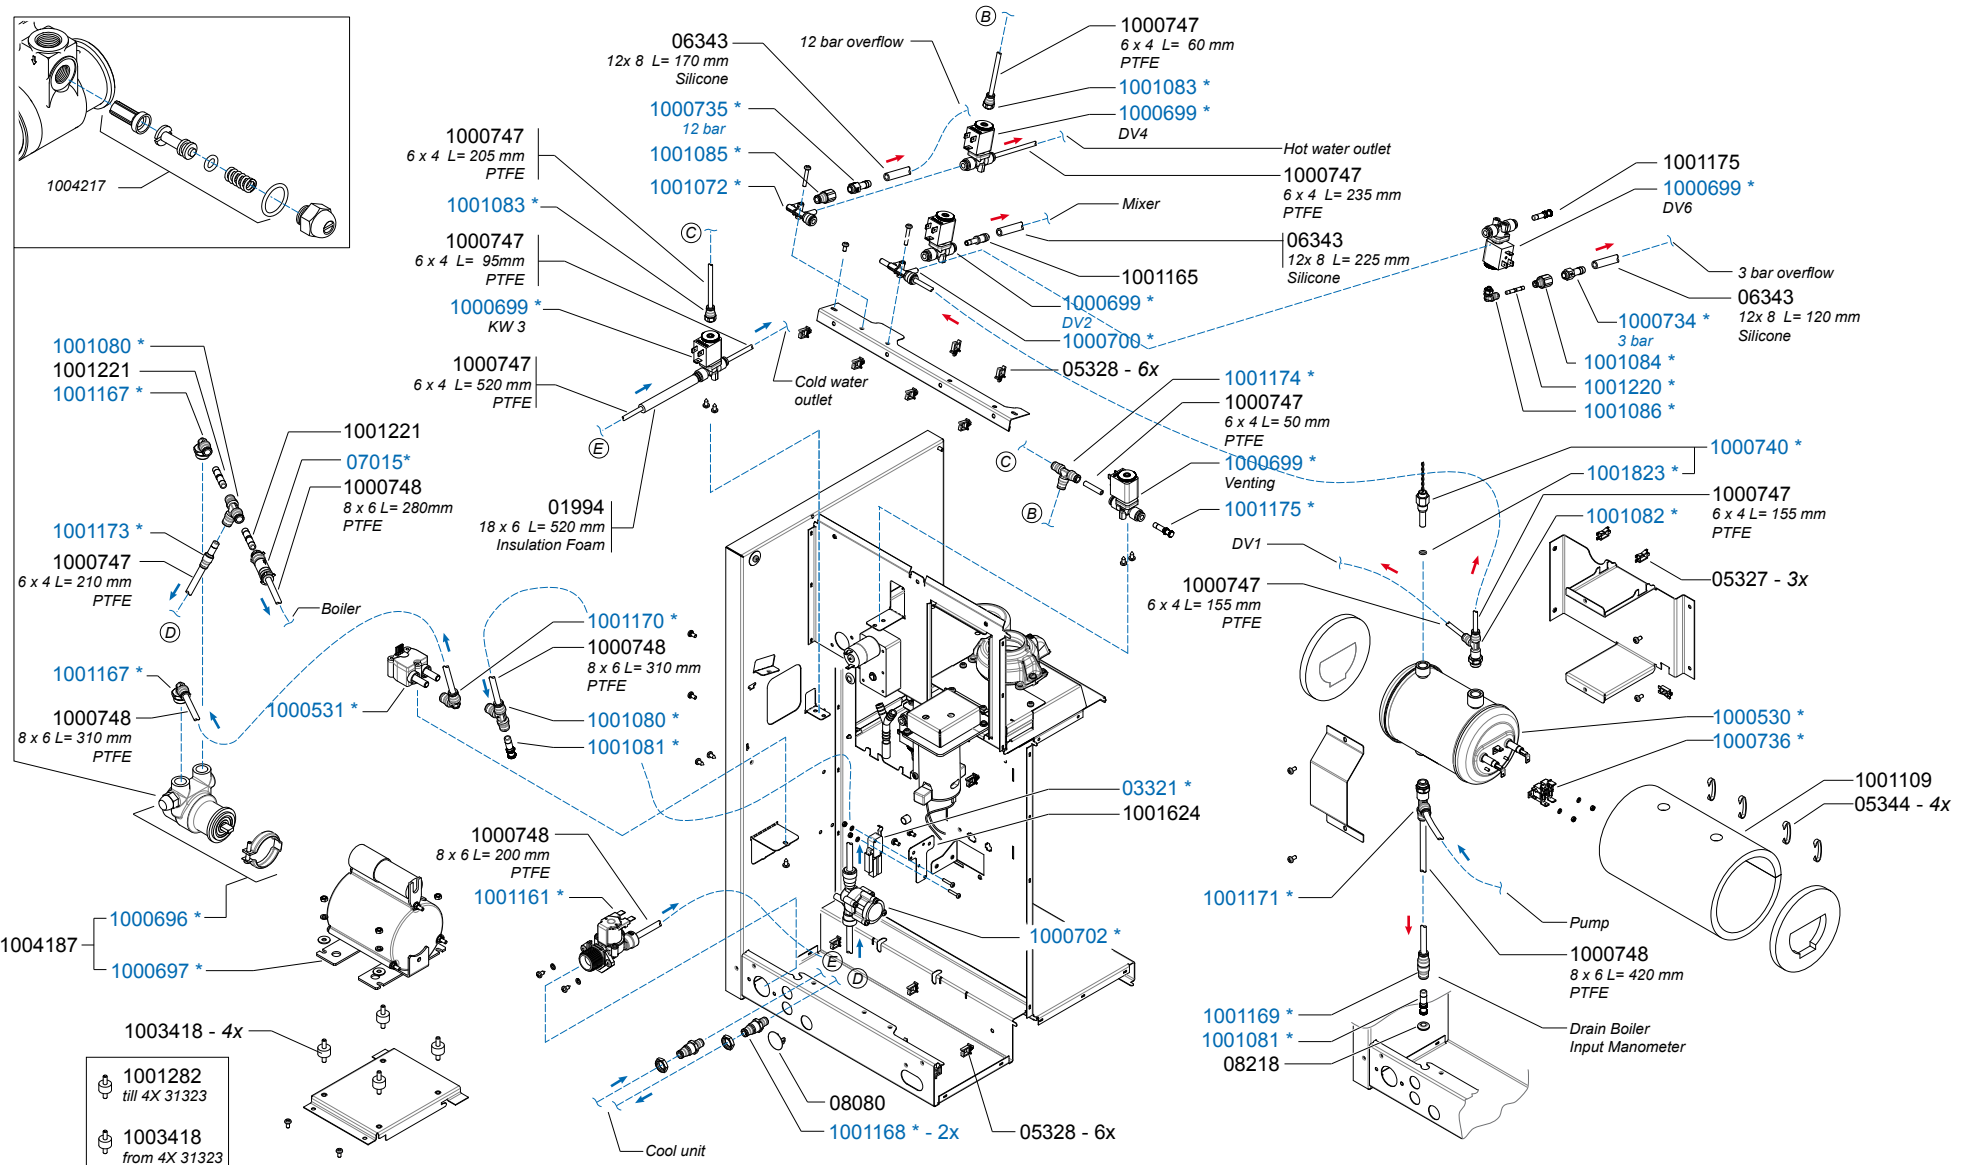

*Recommended Spare Part

Type : OPTIBEAN 2 H&C
Articulenumber : 1001520

From mach. nr. : 4X 31323
Date : 09 - 2015

Page : 6 - 12
Rev : 3

Rated voltage : 1N~ 220-240V 50-60Hz 2275W

Drawer : RLF
Date : 06-07-11

Spare Parts Info

ANIMO

www.animo.eu