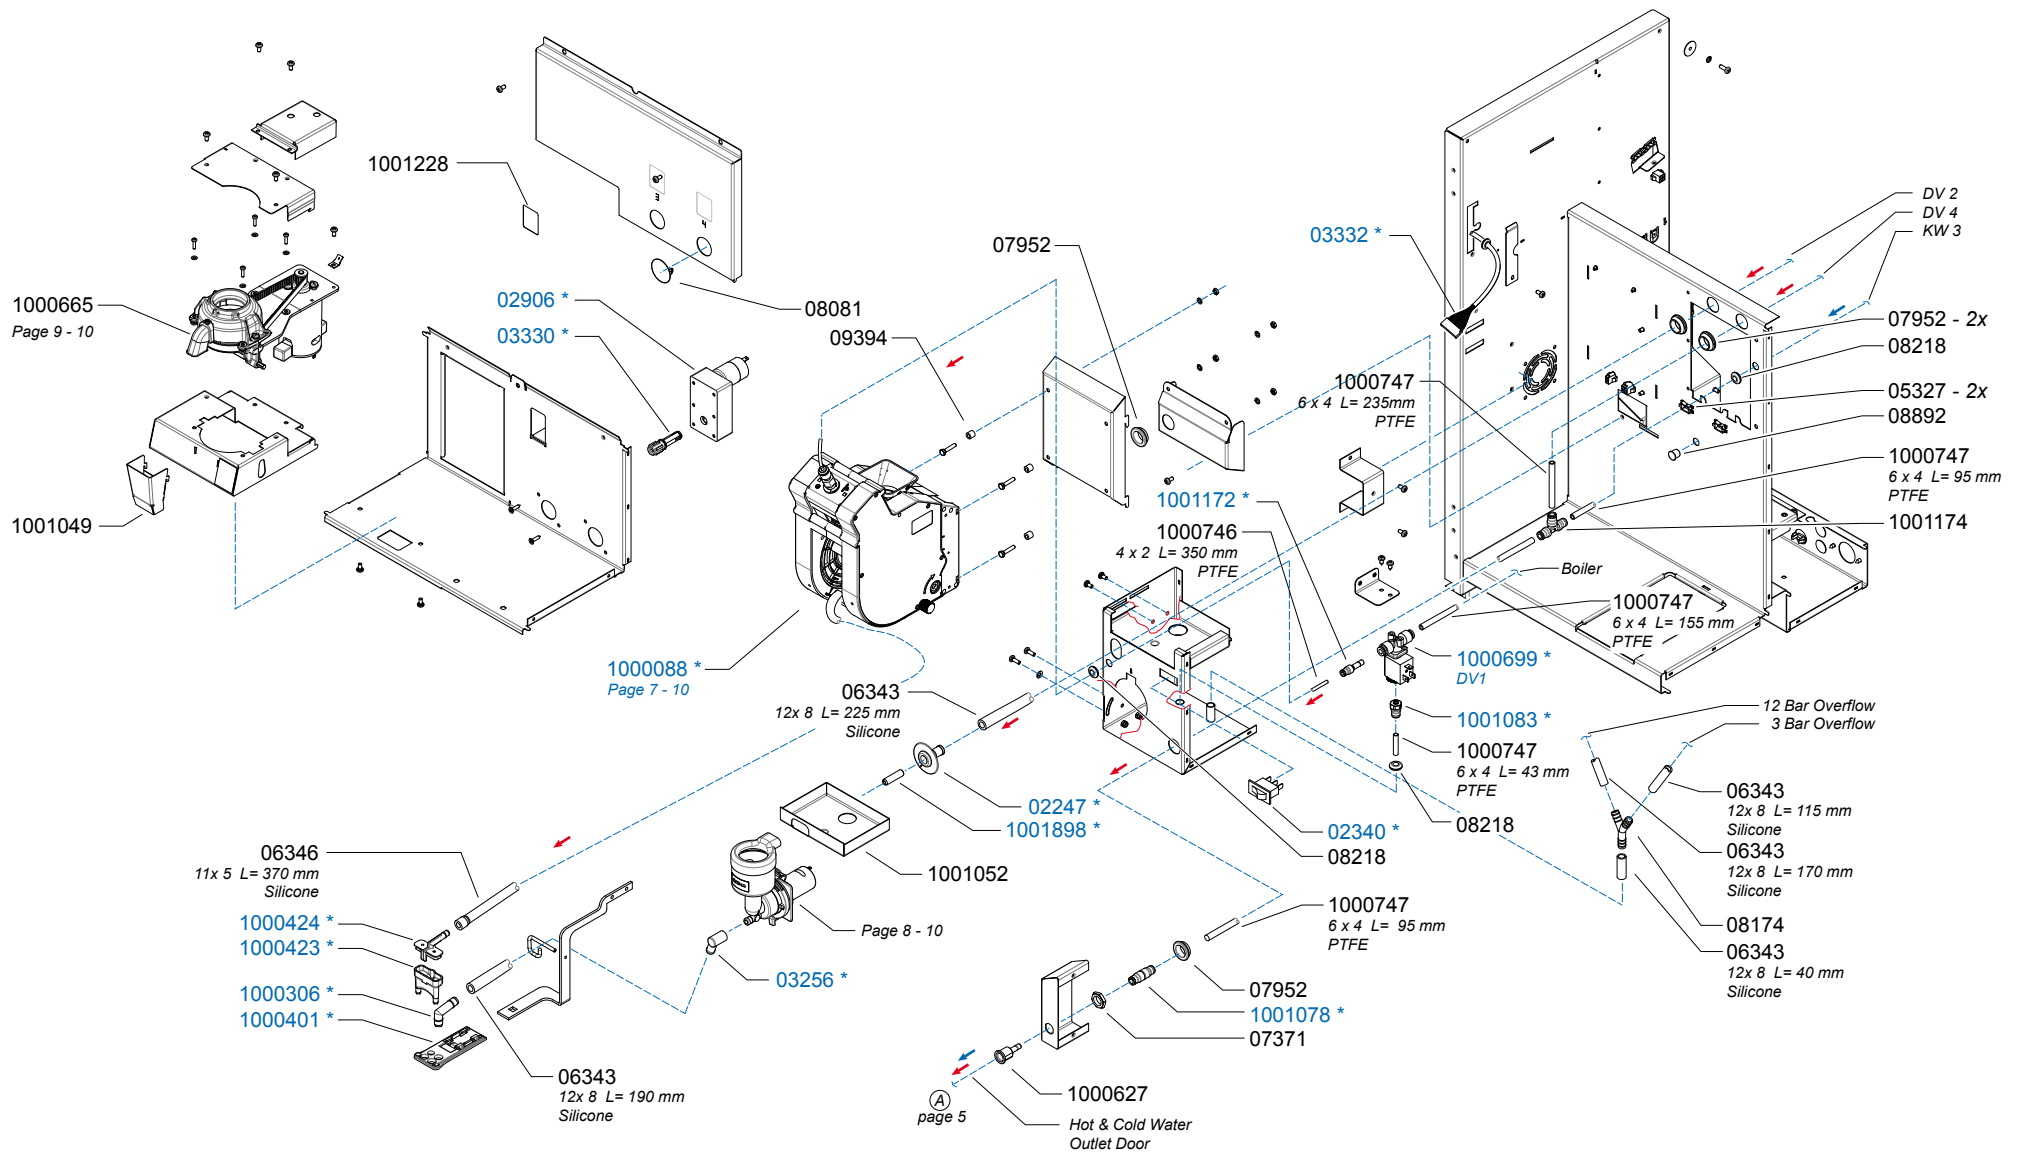

\*Recommended Spare Part

Type : OPTIBEAN 2 H&C  
 Articulenumber : 1001520

From mach. nr. : 4X 31323  
 Date : 09 - 2015

Page : 1 - 12  
 Rev : 3

Rated voltage : 1N~ 220-240V 50-60Hz 2275W

Drawer : RLF  
 Date : 06-07-11

Spare Parts Info

ANIMO

www.animo.eu

Type : OPTIBEAN 2 H&C Articulenumber : 1001520	From mach. nr. : 4X 31323 Date : 09 - 2015	Page : 2 - 12 Rev : 3	 <a href="http://www.animo.eu">www.animo.eu</a>
Rated voltage : 1N~ 220-240V 50-60Hz 2275W	Drawer : RLF Date : 06-07-11	<h3>Spare Parts Info</h3>	

\*Recommended Spare Part

Type : OPTIBEAN 2 H&C  
 Articulenumber : 1001520

From mach. nr. : 4X 31323  
 Date : 09 - 2015

Page : 3 - 12  
 Rev : 3

Rated voltage : 1N~ 220-240V 50-60Hz 2275W

Drawer : RLF  
 Date : 06-07-11