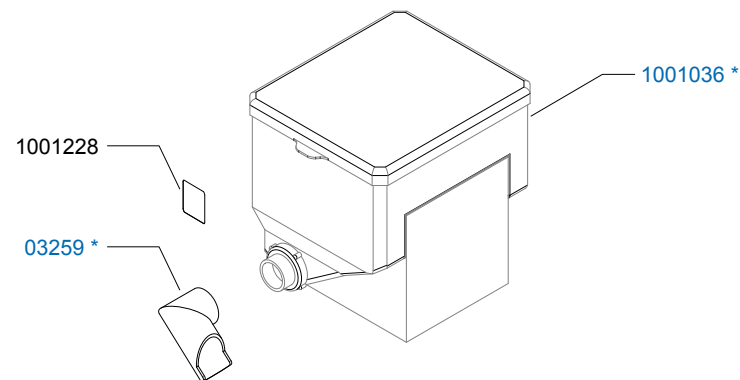

Rated voltage : 1N~ 220-240V 50-60Hz 2275W

Drawer : RLF  
 Date : 06-07-11

Spare Parts Info

**ANIMO**

www.animo.eu

\*Recomended Spare Part

Type : OPTIBEAN 2 H&C  
 Articulenumber : 1001520

From mach. nr. : 4X 31323  
 Date : 09 - 2015