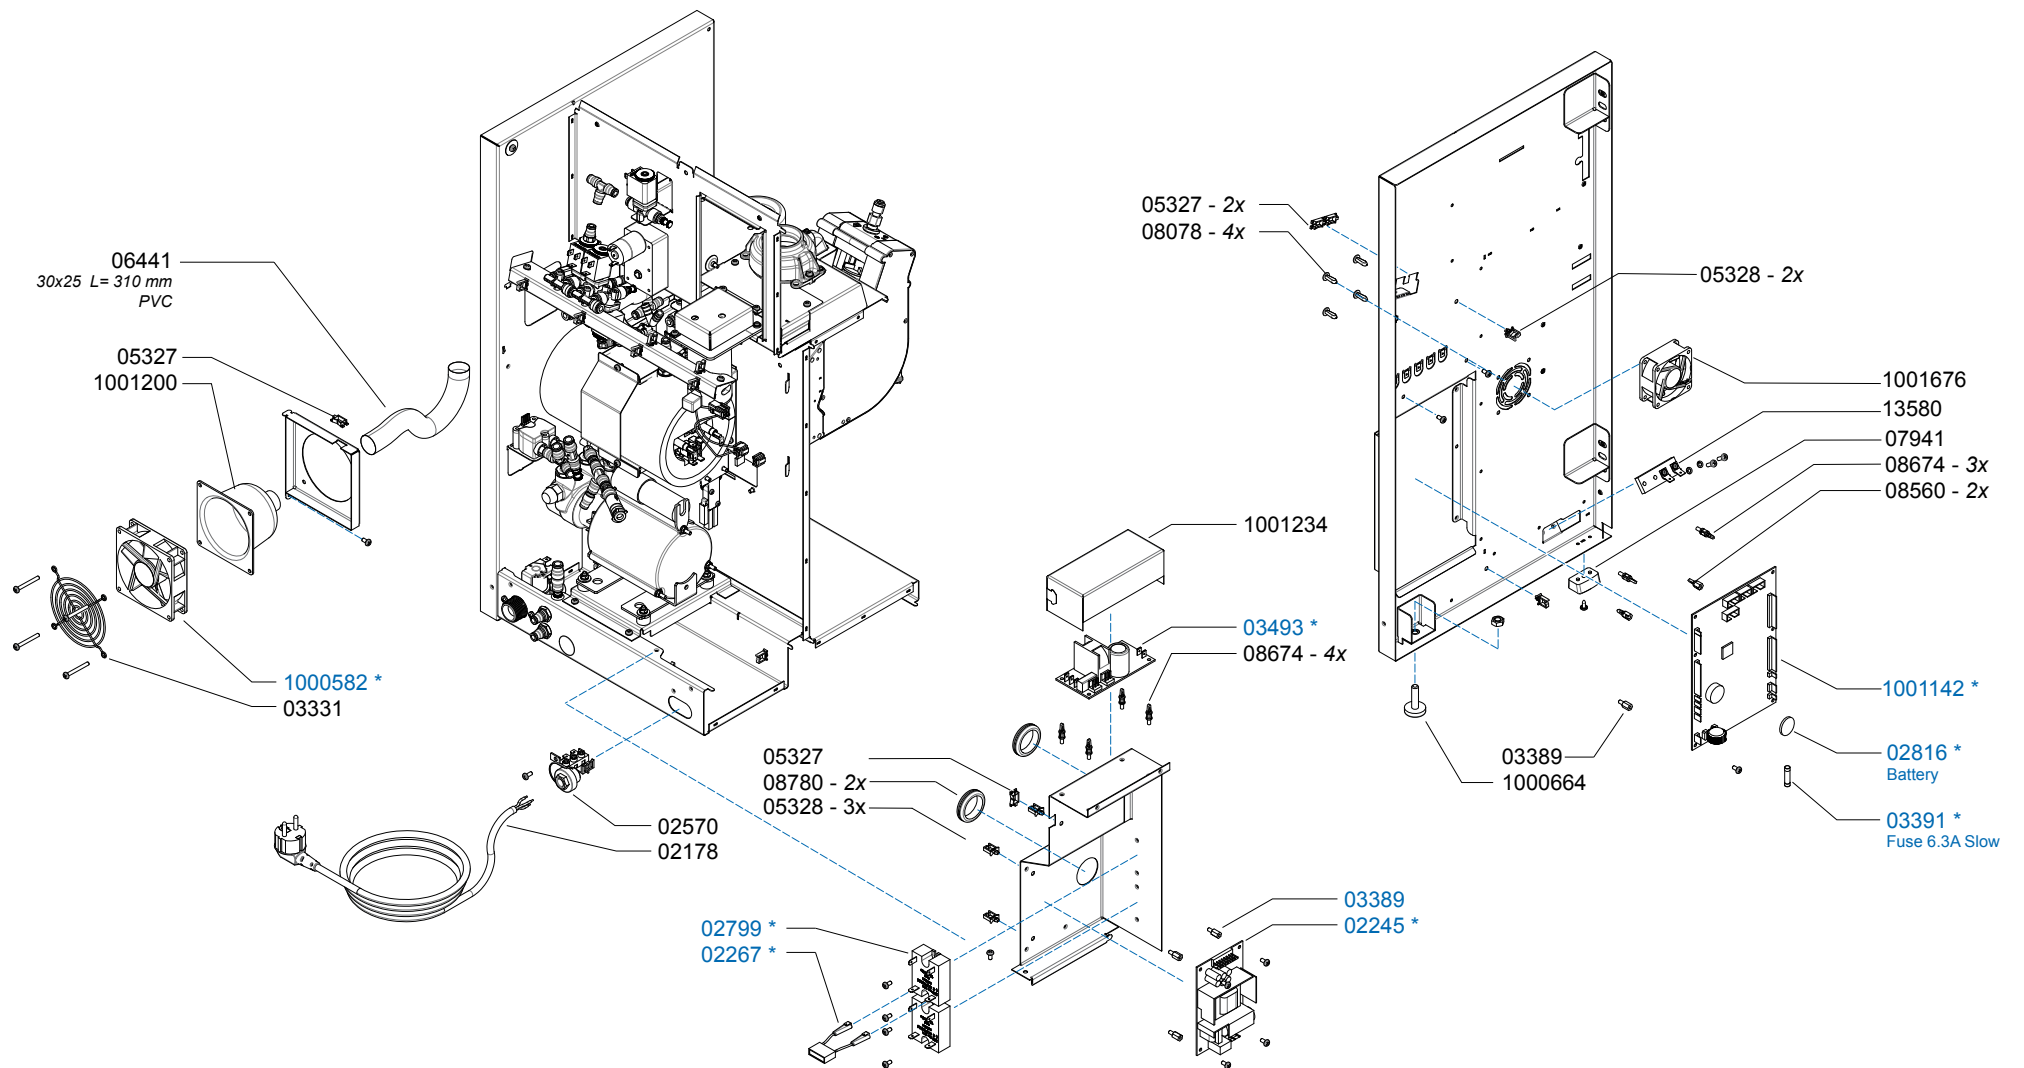

*Recomended Spare Part

Type : OPTIBEAN 2 H&C
Articlenumber : 1001520

From mach. nr. : 4X 31323
Date : 09 - 2015

Page : 4 - 12
Rev : 3

Rated voltage : 1N~ 220-240V 50-60Hz 2275W

Drawer : RLF
Date : 06-07-11

Spare Parts Info

ANIMO

www.animo.eu