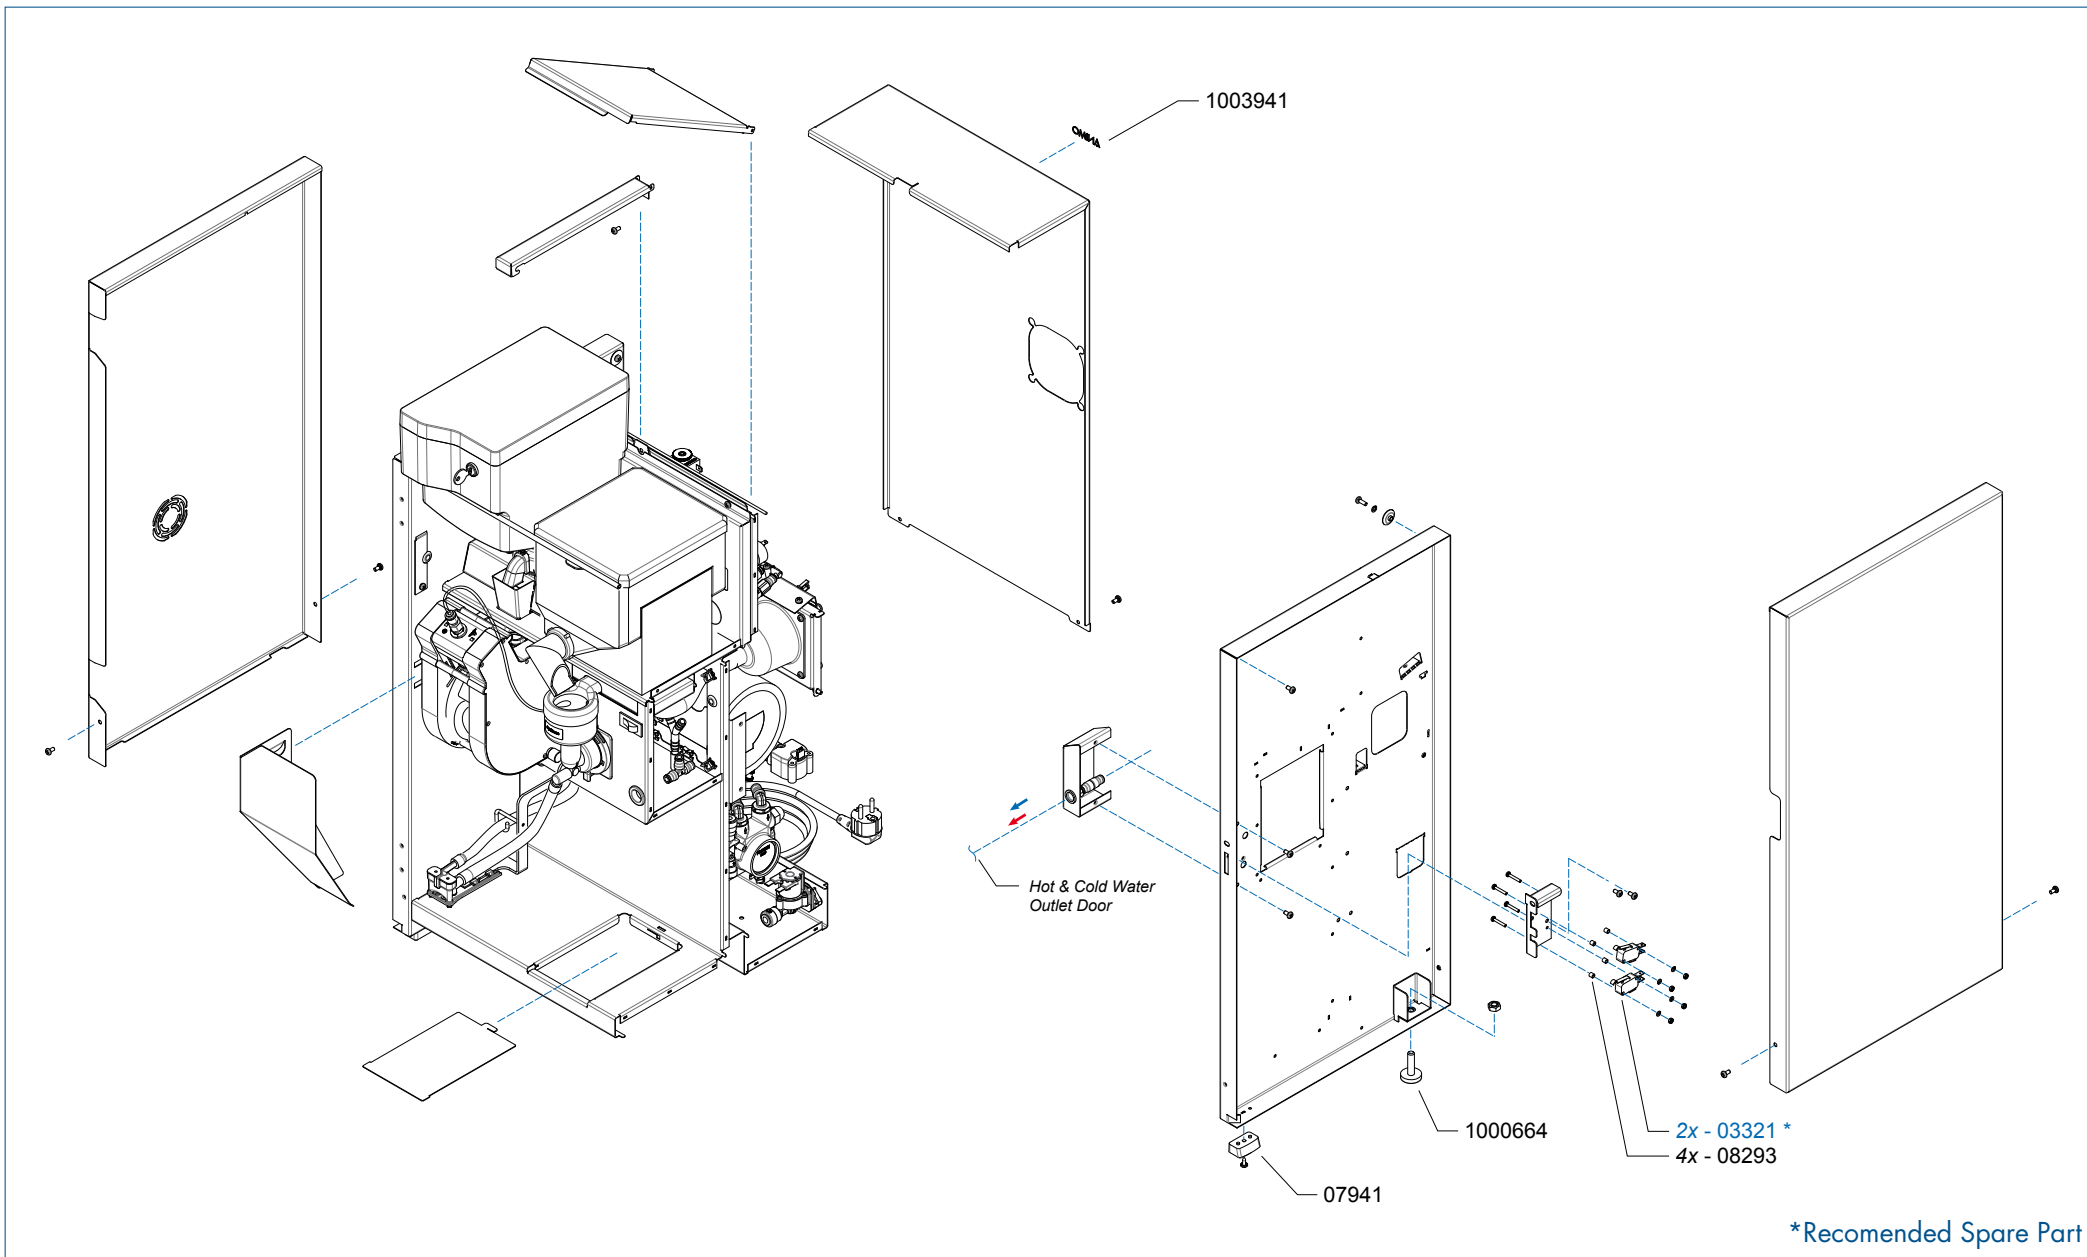

Type : OPTIBEAN 2 H&C Articulenumber : 1001520	From mach. nr. : 4X 31323 Date : 09 - 2015	Page : 2 - 12 Rev : 3	 www.animo.eu
Rated voltage : 1N~ 220-240V 50-60Hz 2275W	Drawer : RLF Date : 06-07-11	Spare Parts Info