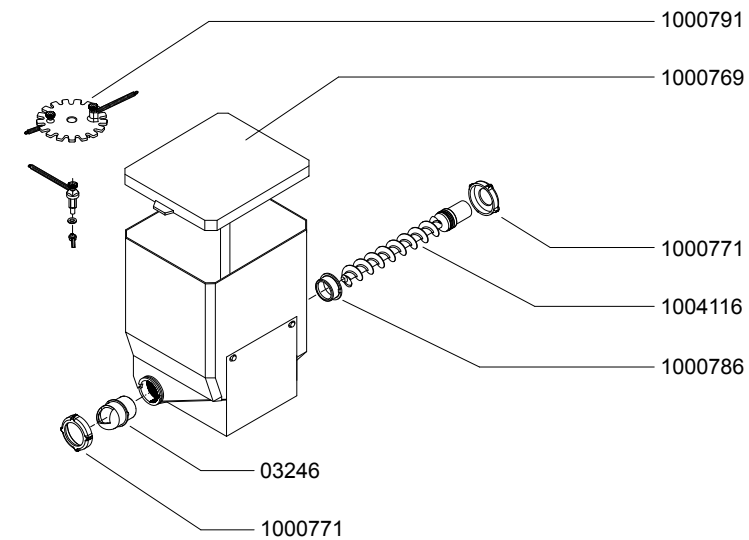

Rated voltage : 1N~ 220-240V 50-60Hz 2275W

Drawer : RLF  
 Date : 06-07-11

Spare Parts Info

**ANIMO**

www.animo.eu

\*Recomended Spare Part

Type : OPTIBEAN 2 H&C  
 Articulenumber : 1001520

From mach. nr. : 4X 31323  
 Date : 09 - 2015