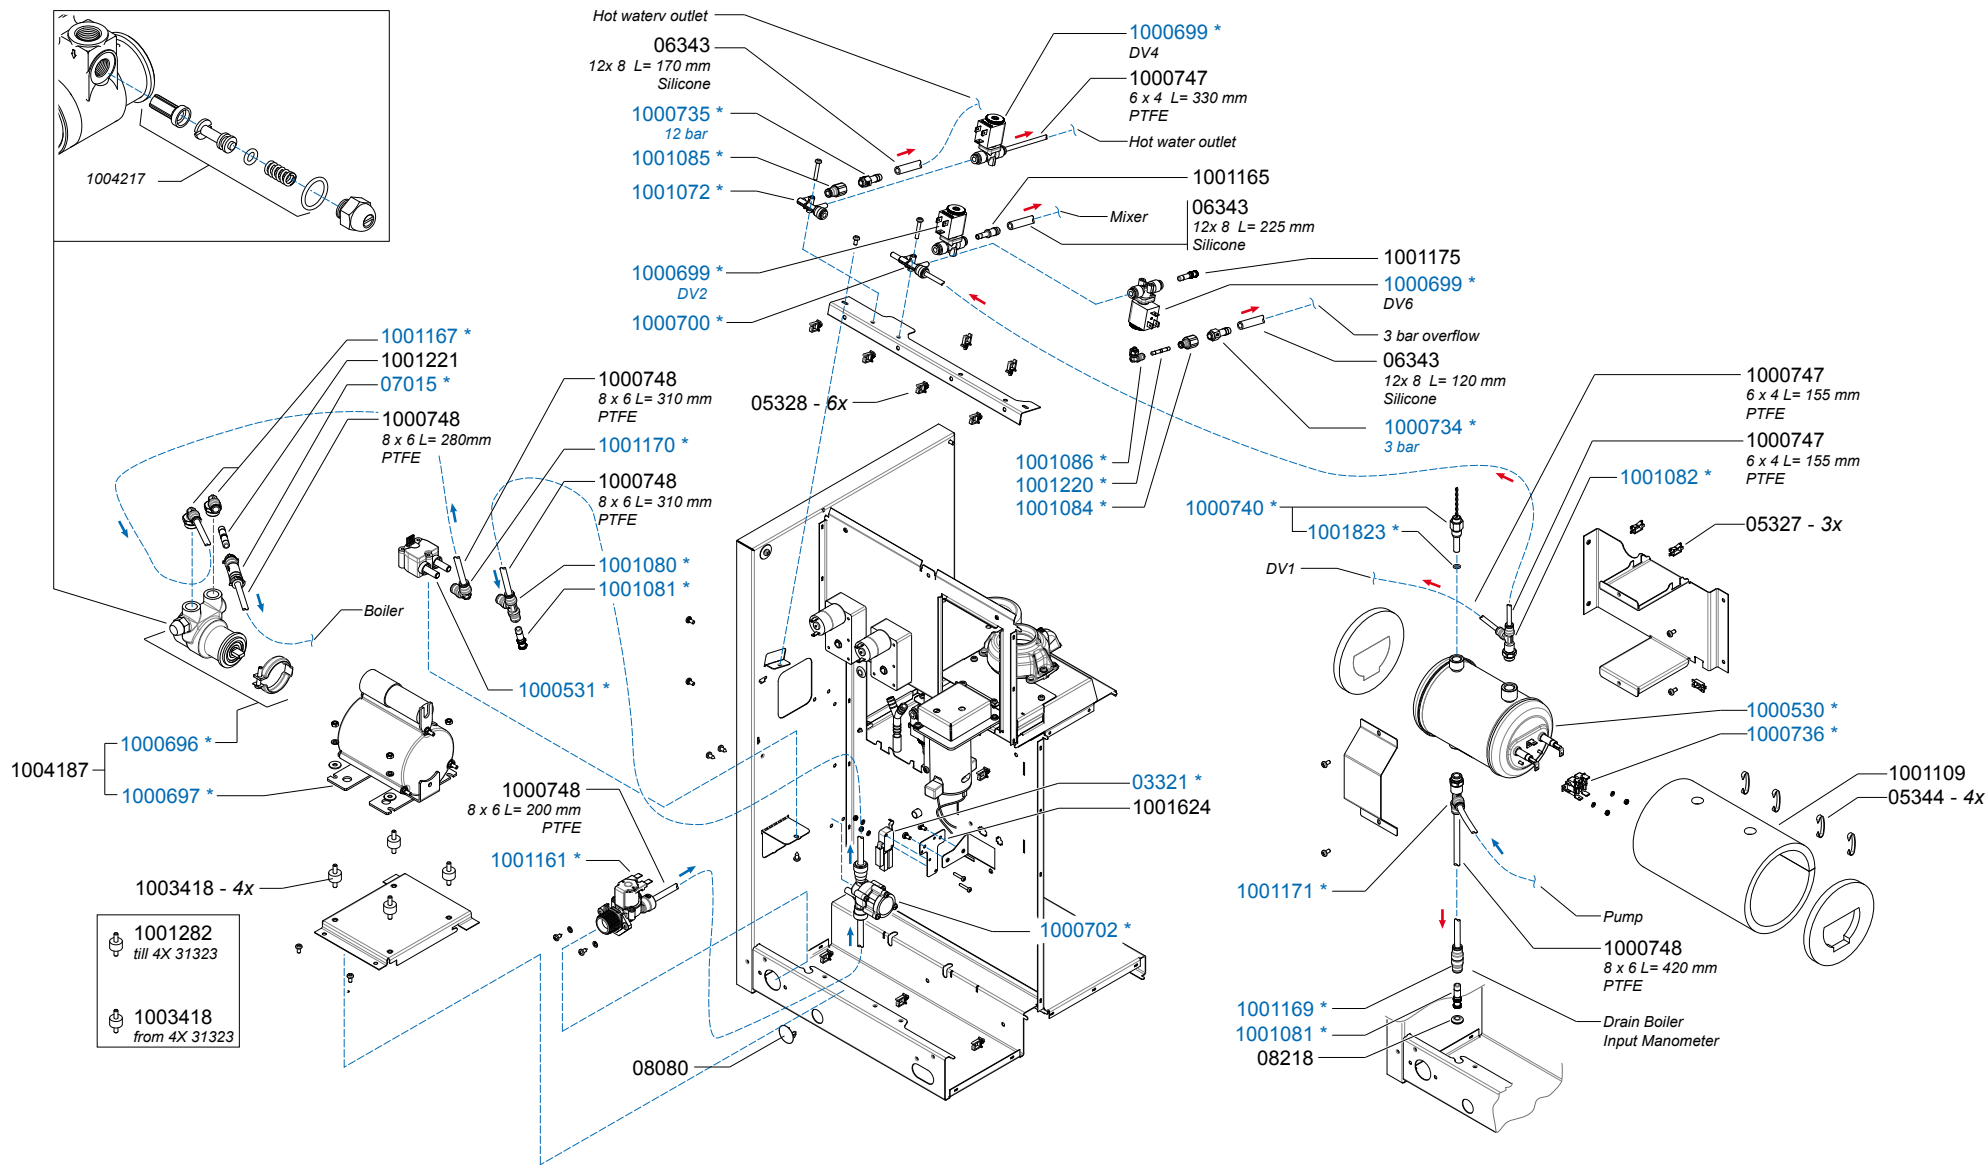

*Recommended Spare Part

Type : OPTIBEAN 3 XL
Articulenumber : 1002255

From mach. nr. : 4X 31323
Date : 09 - 2015

Page : 6 - 12
Rev : 2

Rated voltage : 1N~ 220-240V 50-60Hz 2275W

Drawer : JK
Date : 04-12-12

Spare Parts Info

ANIMO

www.animo.eu