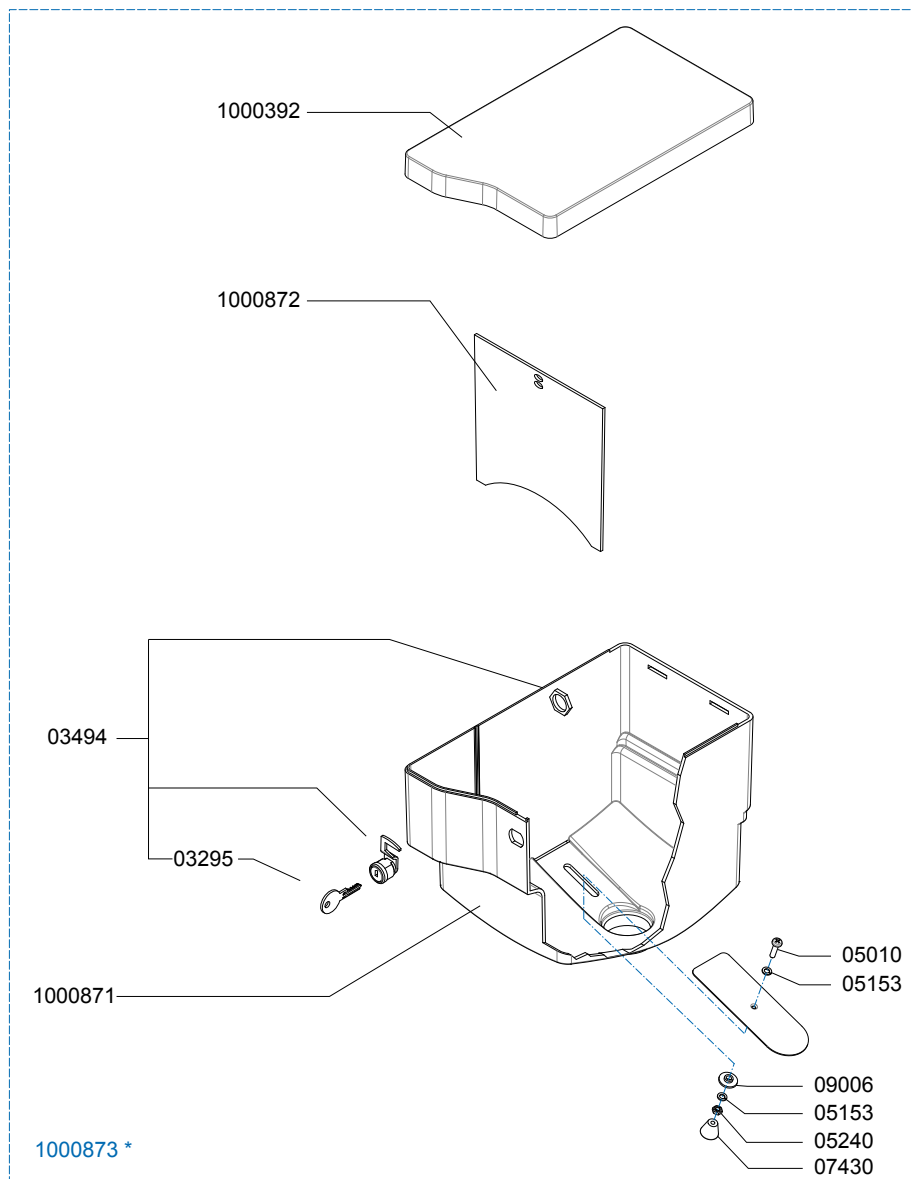

Page : 8 - 12
 Rev : 2

Rated voltage : 1N~ 220-240V 50-60Hz 2275W

Drawer : JK
 Date : 04-12-12

Spare Parts Info

ANIMO

www.animo.eu

*Recomended Spare Part

Type : OPTIBEAN 3 XL
 Articulenumber : 1002255