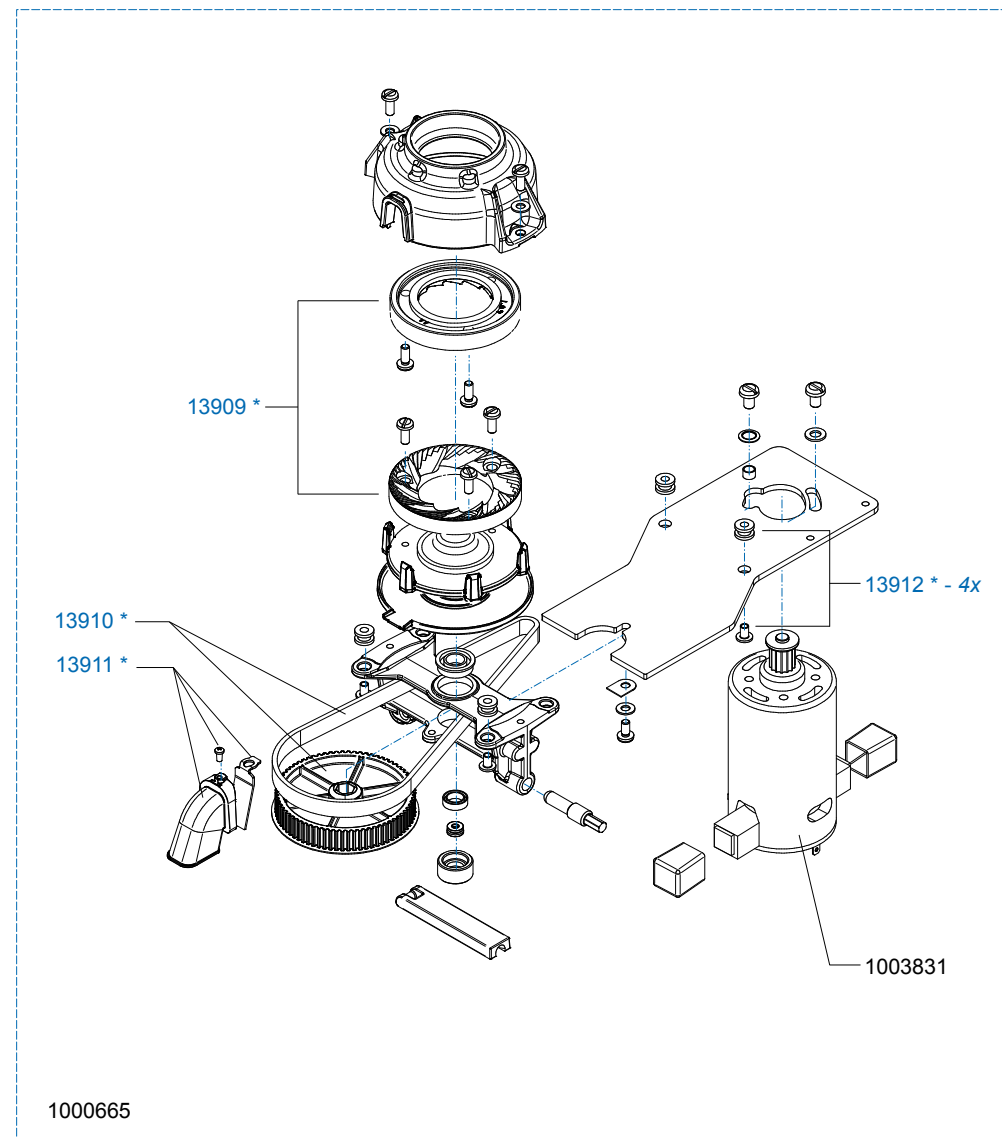

Page : 8 - 12
 Rev : 2

Rated voltage : 1N~ 220-240V 50-60Hz 2275W

Drawer : JK
 Date : 04-12-12

Spare Parts Info

ANIMO

www.animo.eu

*Recomended Spare Part

Type : OPTIBEAN 3 XL
 Articulenumber : 1002255