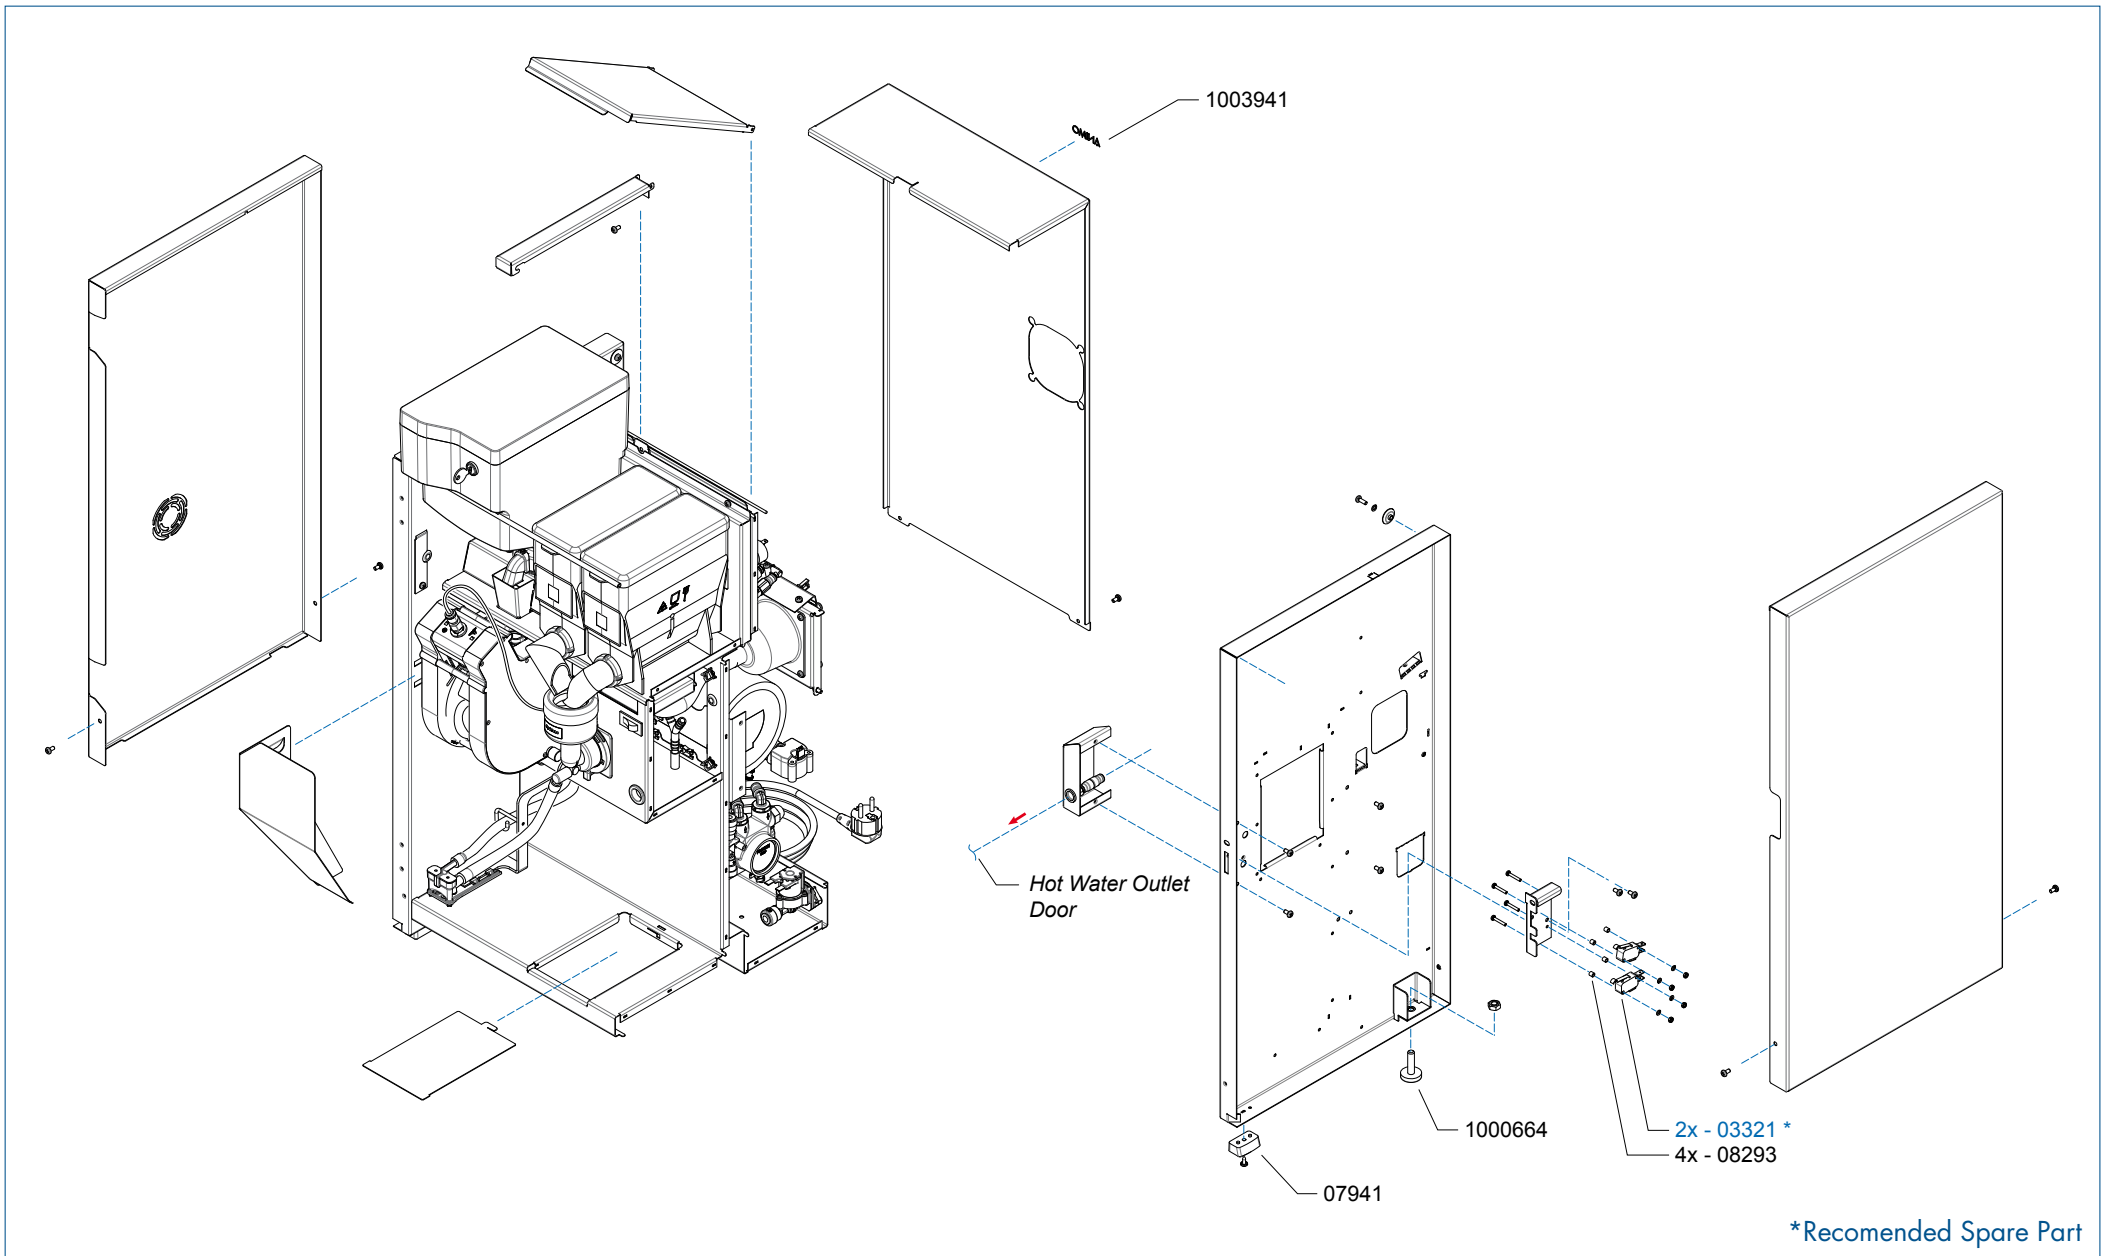

*Recomended Spare Part

Type	: OPTIBEAN 3 XL
Articlenumber	: 1002255
Rated voltage	: 1N~ 220-240V 50-60Hz 2275W

From mach. nr.	: 4X 31323
Date	: 09 - 2015
Drawer	: JK
Date	: 04-12-12

Page	: 2 - 12
Rev	: 2
Spare Parts Info	