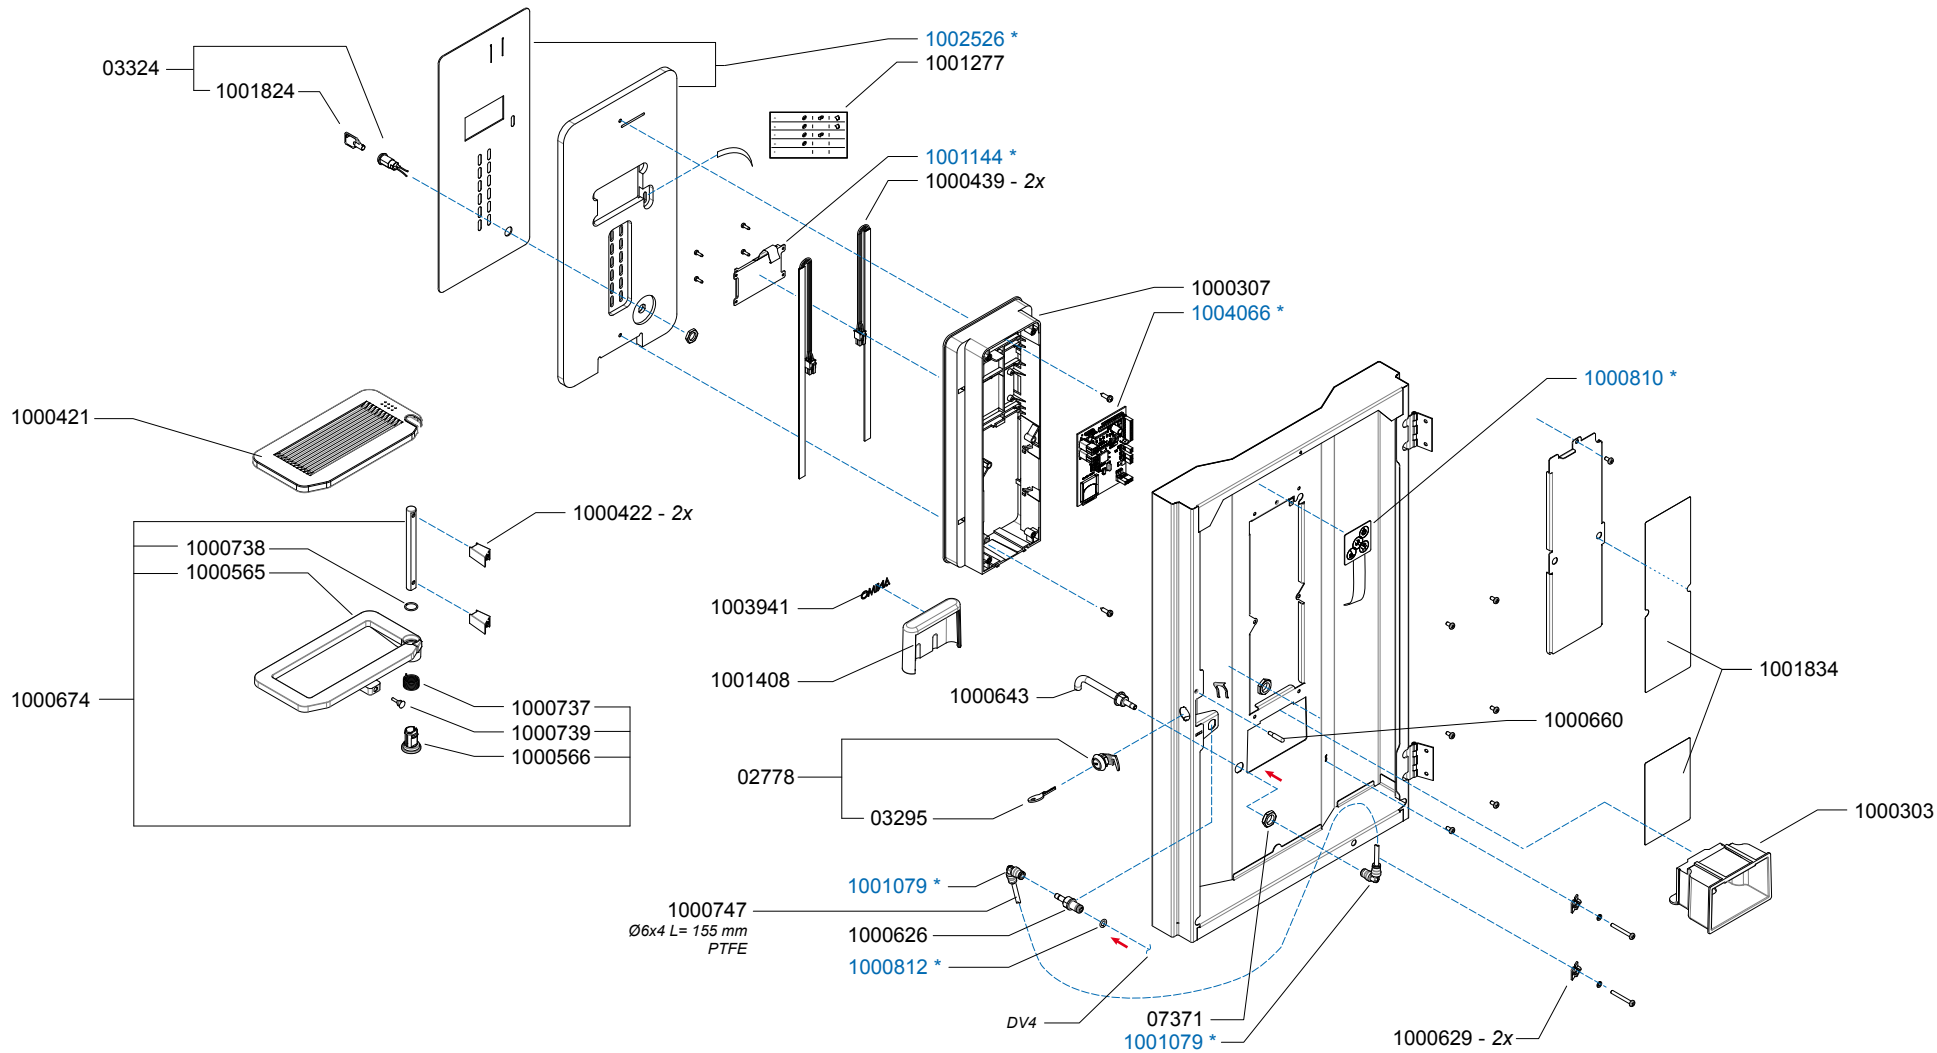

*Recomended Spare Part

Type : OPTIBEAN 3 XL
Articulenumber : 1002255

From mach. nr. : 4X 31323
Date : 09 - 2015

Page : 5 - 12
Rev : 2

Rated voltage : 1N~ 220-240V 50-60Hz 2275W

Drawer : JK
Date : 04-12-12

Spare Parts Info

ANIMO
www.animo.eu