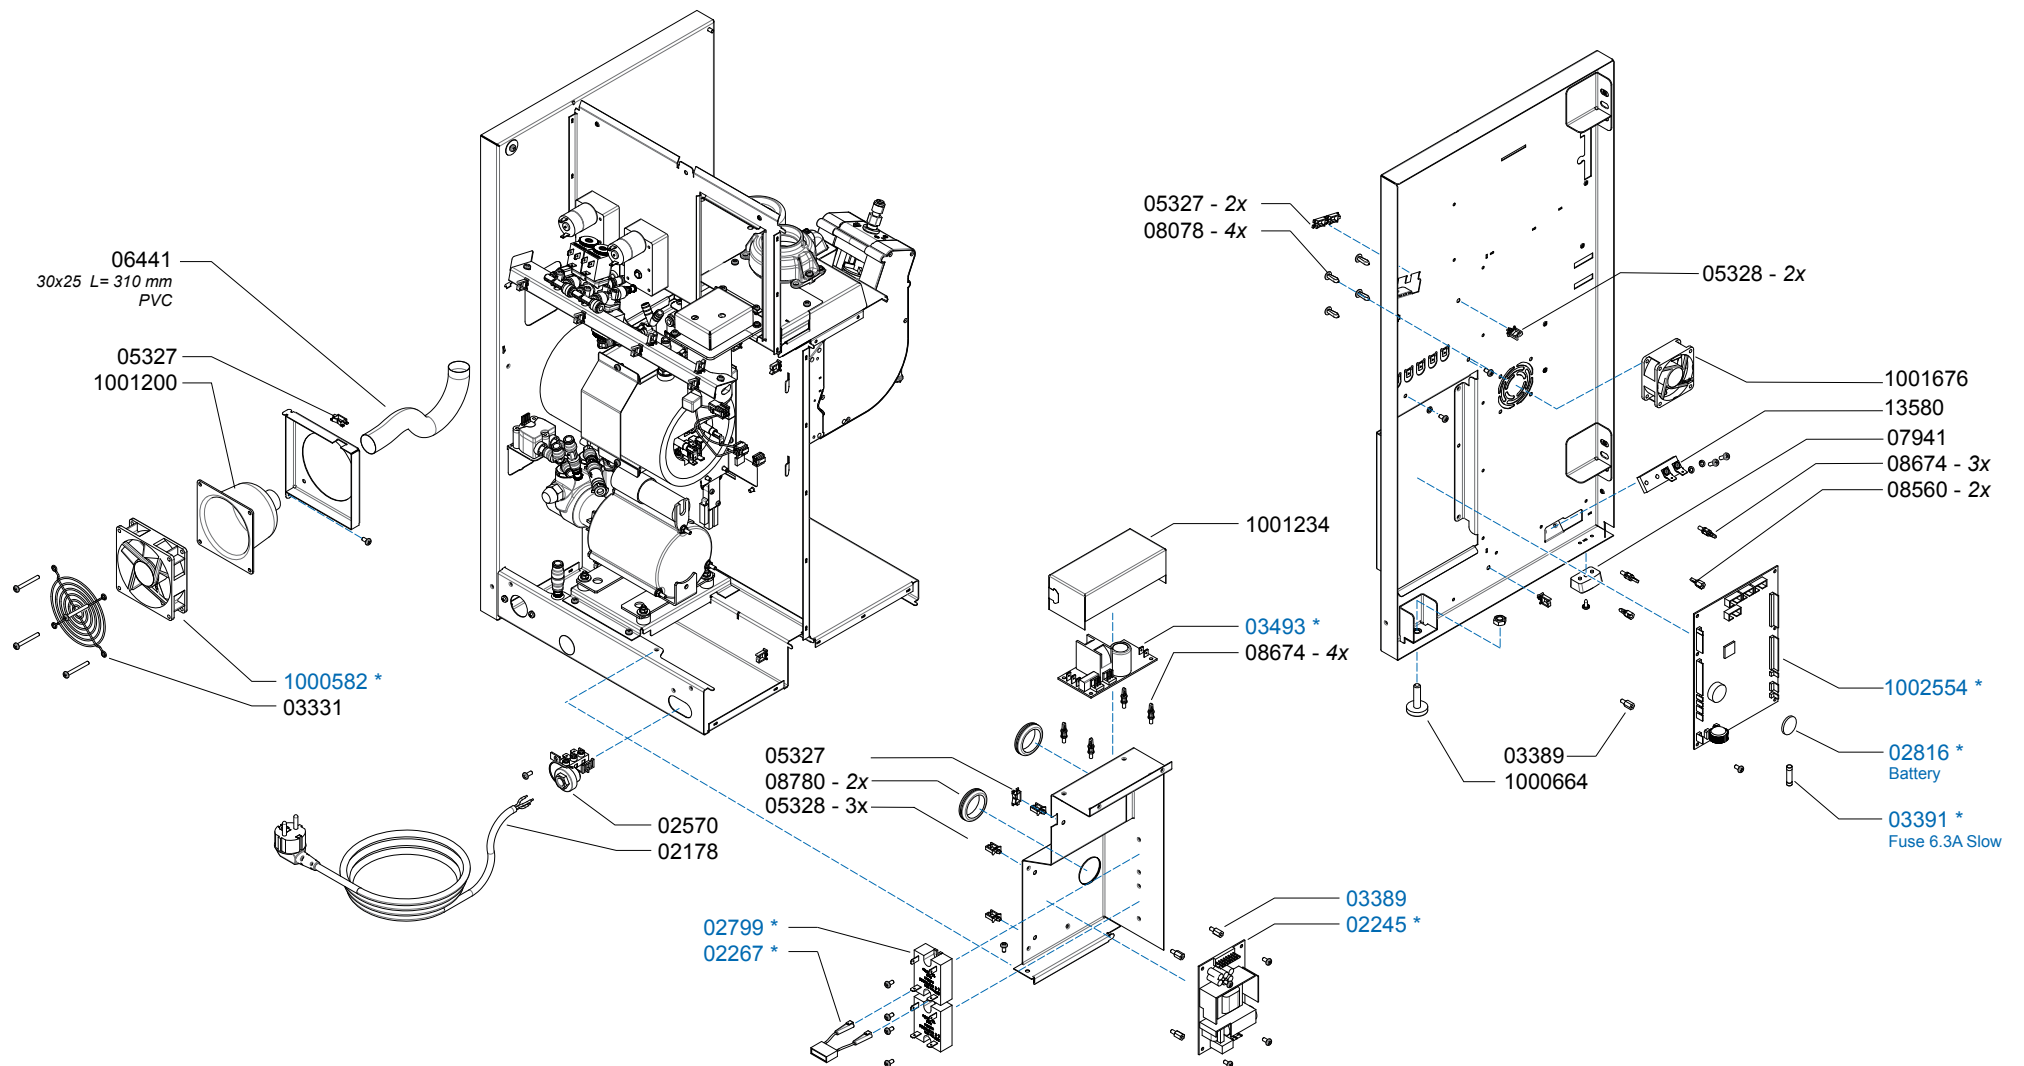

*Recomended Spare Part

Type : OPTIBEAN 3 XL
Articulenumber : 1002255

From mach. nr. : 4X 31323
Date : 09 - 2015

Page : 4 - 12
Rev : 2

Rated voltage : 1N~ 220-240V 50-60Hz 2275W

Drawer : JK
Date : 04-12-12

Spare Parts Info

ANIMO

www.animo.eu