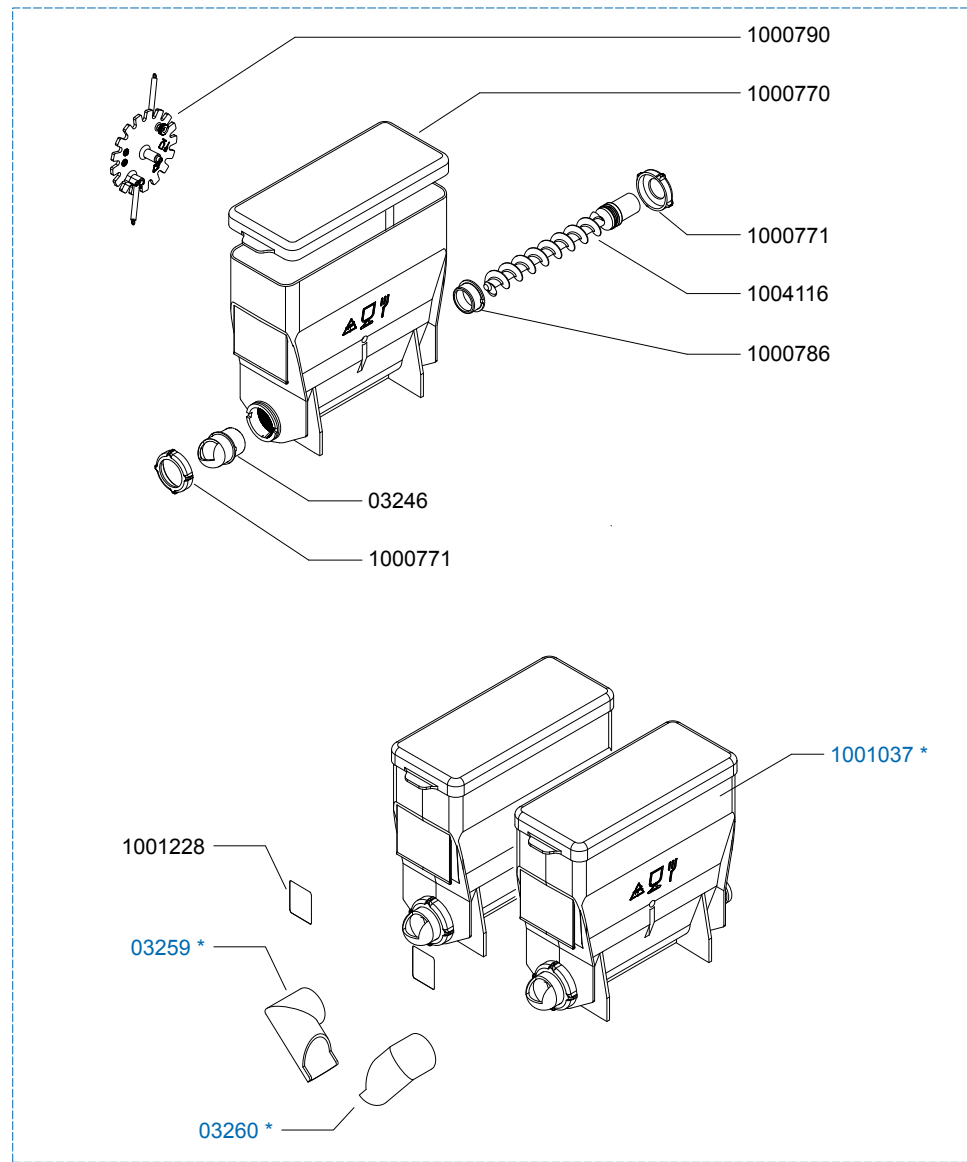

1001967 * R
 White

1001968 * L
 Grey

Part of Replacement set 25k - 1002561 *

*Recommended Spare Part

Type : OPTIBEAN 3 XL
 Articulenumber : 1002255

From mach. nr. : 4X 31323
 Date : 09 - 2015

Page : 7 - 12
 Rev : 2

Rated voltage : 1N~ 220-240V 50-60Hz 2275W

Drawer : JK
 Date : 04-12-12

Spare Parts Info

ANIMO

www.animo.eu

*Recomended Spare Part

Type : OPTIBEAN 3 XL
 Articulenumber : 1002255

From mach. nr. : 4X 31323
 Date : 09 - 2015