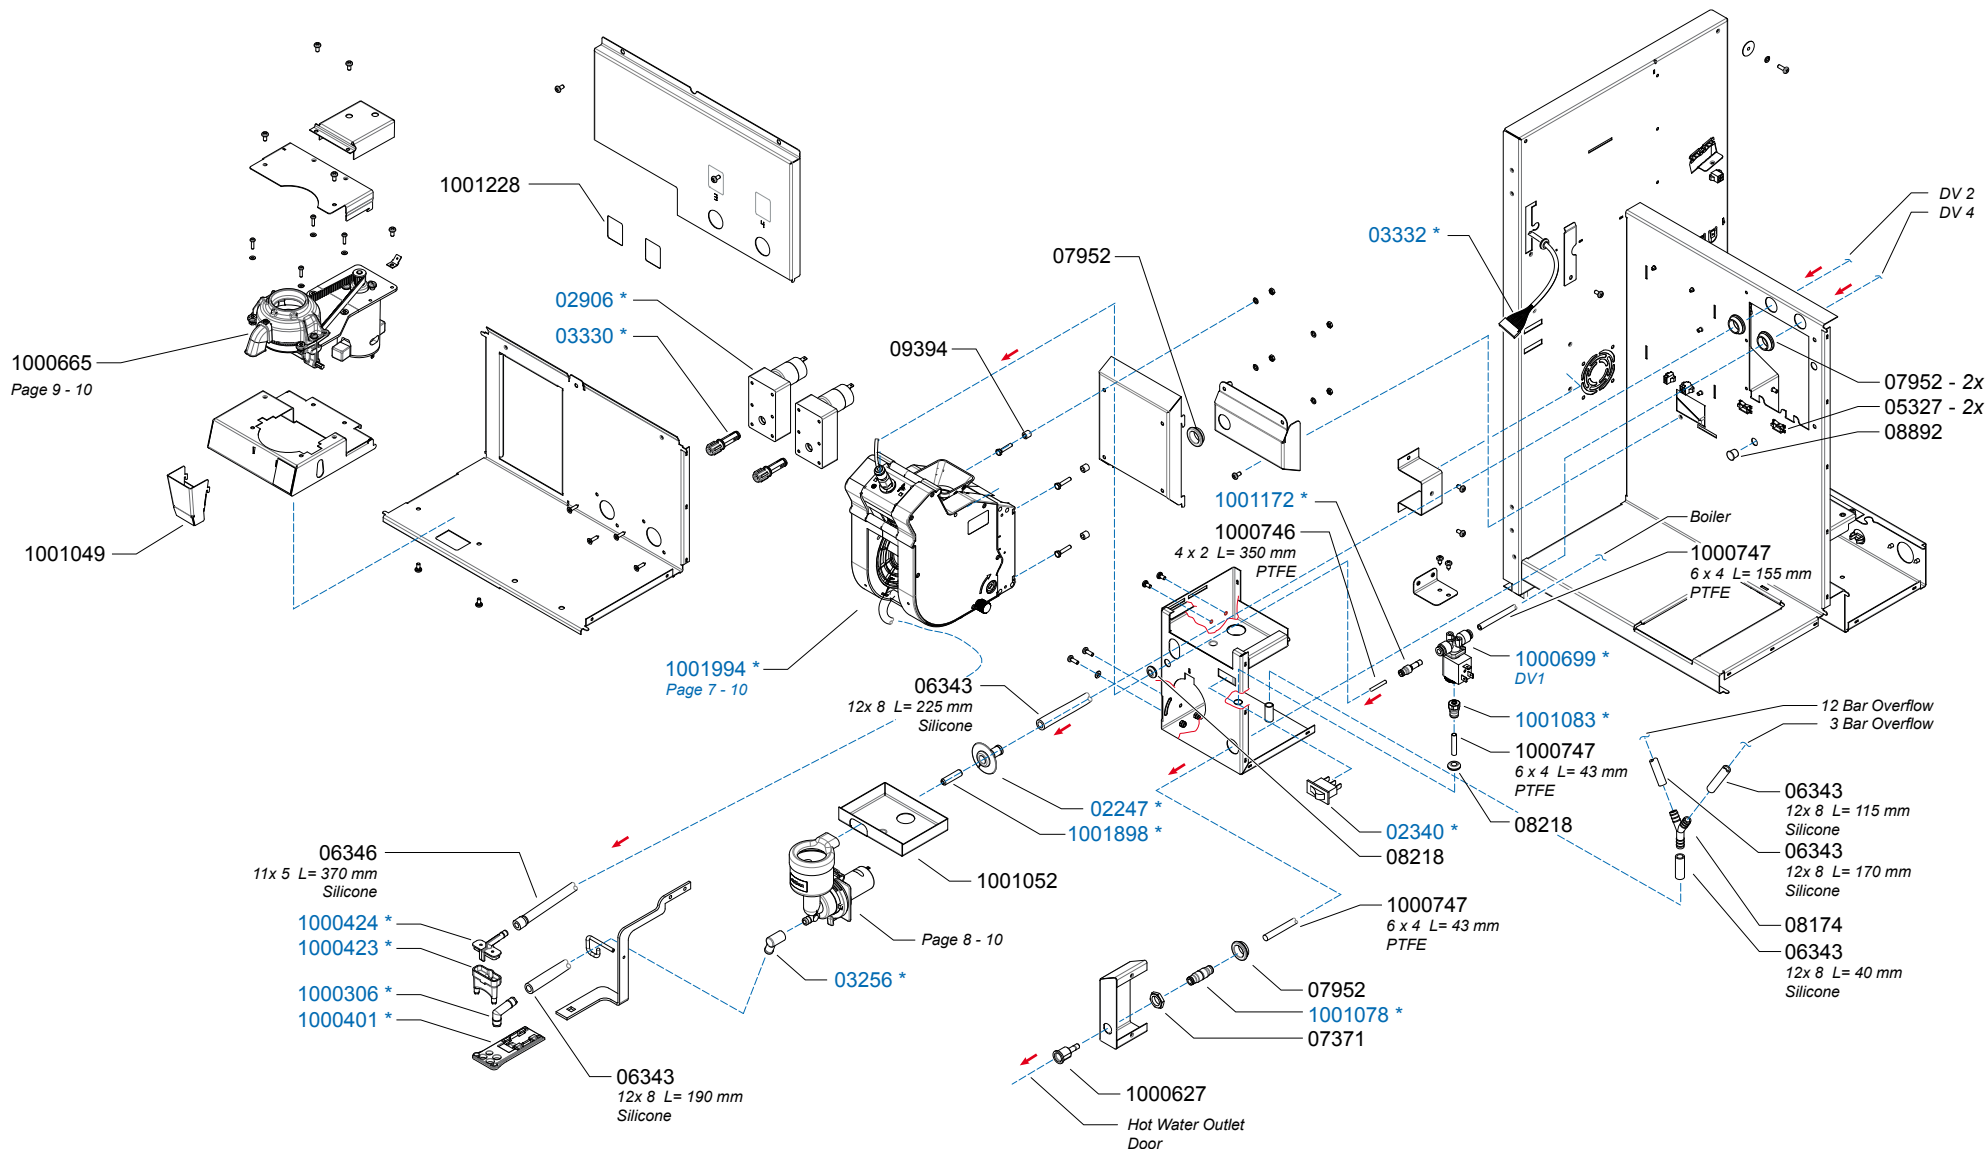

*Recomended Spare Part

Type : OPTIBEAN 3 XL Articulenumber : 1002255	From mach. nr. : 4X 31323 Date : 09 - 2015	Page : 1 - 12 Rev : 2	 www.animo.eu
Rated voltage : 1N~ 220-240V 50-60Hz 2275W	Drawer : JK Date : 04-12-12	<h3>Spare Parts Info</h3>	

*Recomended Spare Part

Type	: OPTIBEAN 3 XL
Articlenumber	: 1002255
Rated voltage	: 1N~ 220-240V 50-60Hz 2275W

From mach. nr.	: 4X 31323
Date	: 09 - 2015
Drawer	: JK
Date	: 04-12-12

Page	: 2 - 12
Rev	: 2
Spare Parts Info	

www.animo.eu

*Recomended Spare Part

Type : OPTIBEAN 3 XL
 Articulenumber : 1002255

From mach. nr. : 4X 31323
 Date : 09 - 2015

Page : 3 - 12
 Rev : 2

Rated voltage : 1N~ 220-240V 50-60Hz 2275W

Drawer : JK
 Date : 04-12-12