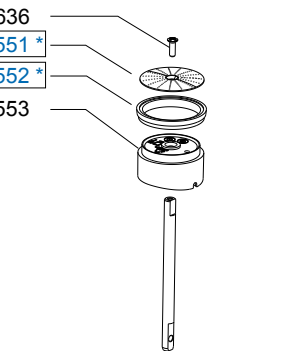

Page : 6 - 12
 Rev : 2

Rated voltage : 1N~ 220-240V 50-60Hz 2275W

Drawer : JK
 Date : 04-12-12

Spare Parts Info

ANIMO

www.animo.eu

1001636
 1002551 *
 1002552 *
 1002553

1001384 *
 1001391 *

1001387 *

1001389 *

1002560 *

1001378 *

1001640

1001380 *

1001379 *

1002556

1001383 *

1002557 *

1002558 *

1002559 *

1001636

1001388

1002263 *

06346
 11x 5 L= 370 mm
 Silicone