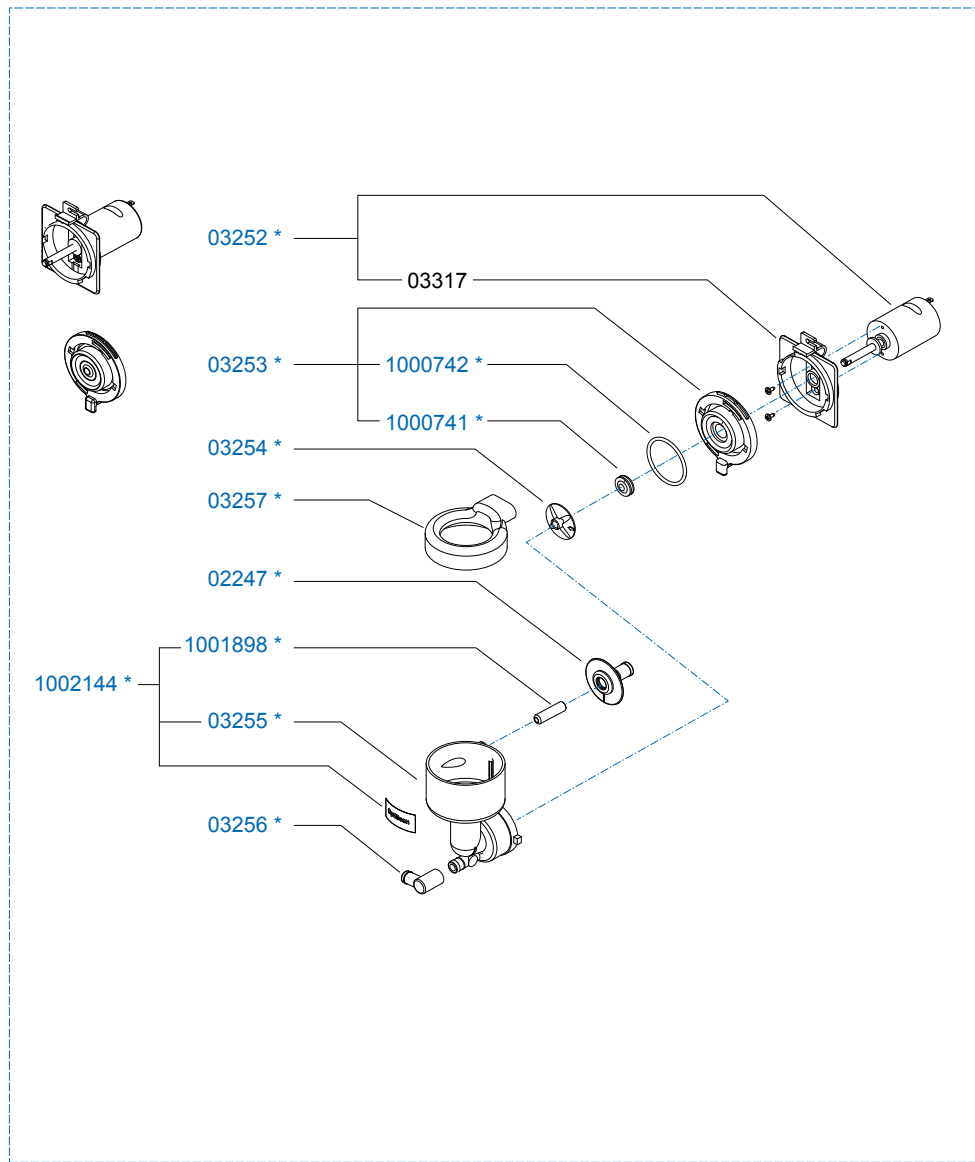

1001967 * R
 White

1001968 * L
 Grey

Part of Replacement set 25k - 1002561 *

*Recommended Spare Part

Type : OPTIBEAN 3 XL
 Articulenumber : 1002255

From mach. nr. : 4X 31323
 Date : 09 - 2015

Page : 7 - 12
 Rev : 2

Rated voltage : 1N~ 220-240V 50-60Hz 2275W

Drawer : JK
 Date : 04-12-12

Spare Parts Info

ANIMO

www.animo.eu

*Recomended Spare Part

Type : OPTIBEAN 3 XL
 Articulenumber : 1002255

From mach. nr. : 4X 31323
 Date : 09 - 2015

Page : 8 - 12
 Rev : 2

Rated voltage : 1N~ 220-240V 50-60Hz 2275W

Drawer : JK
 Date : 04-12-12

Spare Parts Info

ANIMO

www.animo.eu

*Recomended Spare Part

Type : OPTIBEAN 3 XL
 Articulenumber : 1002255