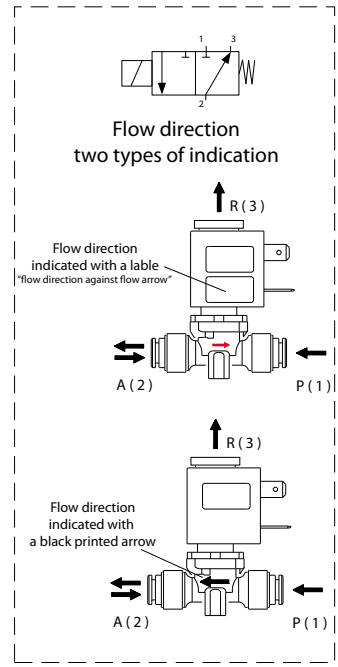

1. OptiBean Service kit: 1001365
2. Manometer 0...16bar
   - Water measuring cup 2L
   - PTFE tube Ø 8mm for draining boiler & filling descaler

Watermanagement OptiBean
- incl. option boiler drain solution
- incl. descaling solution boiler & valves
- incl. disinfection solution optional cold water system

Animo

PROJECTIE	GETEKEND: MT
	GECONTROLEERD:
	DATUM: 17-09-2010

REV. 4.0	15-09-2015
Changed length of hose in door	
BLAD 1 van 1	TR0496

WATERMANAGEMENT OPTIBEAN