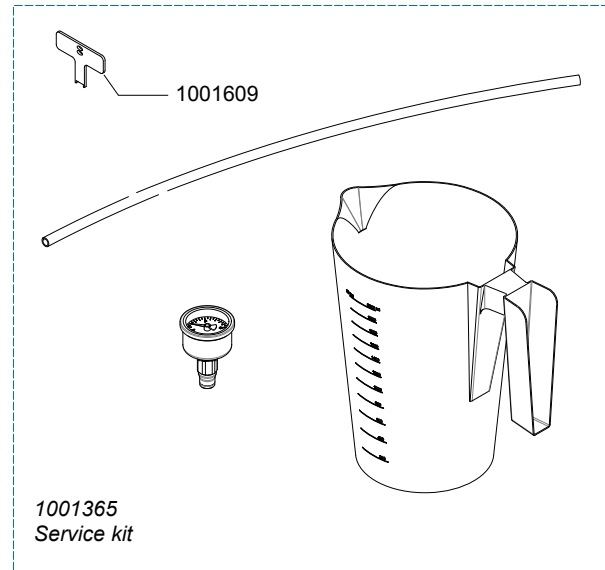

Accessories

*Recomended Spare Part

Type : OPTIBEAN 3 H&C XL
Articlenumber : 1002259

From mach. nr. : 4X 31323
Date : 09 - 2015

Page : 10 - 12
Rev : 2

Rated voltage : 1N~ 220-240V 50-60Hz 2275W

Drawer : JK
Date : 04-12-12

Spare Parts Info

ANIMO

www.animo.eu