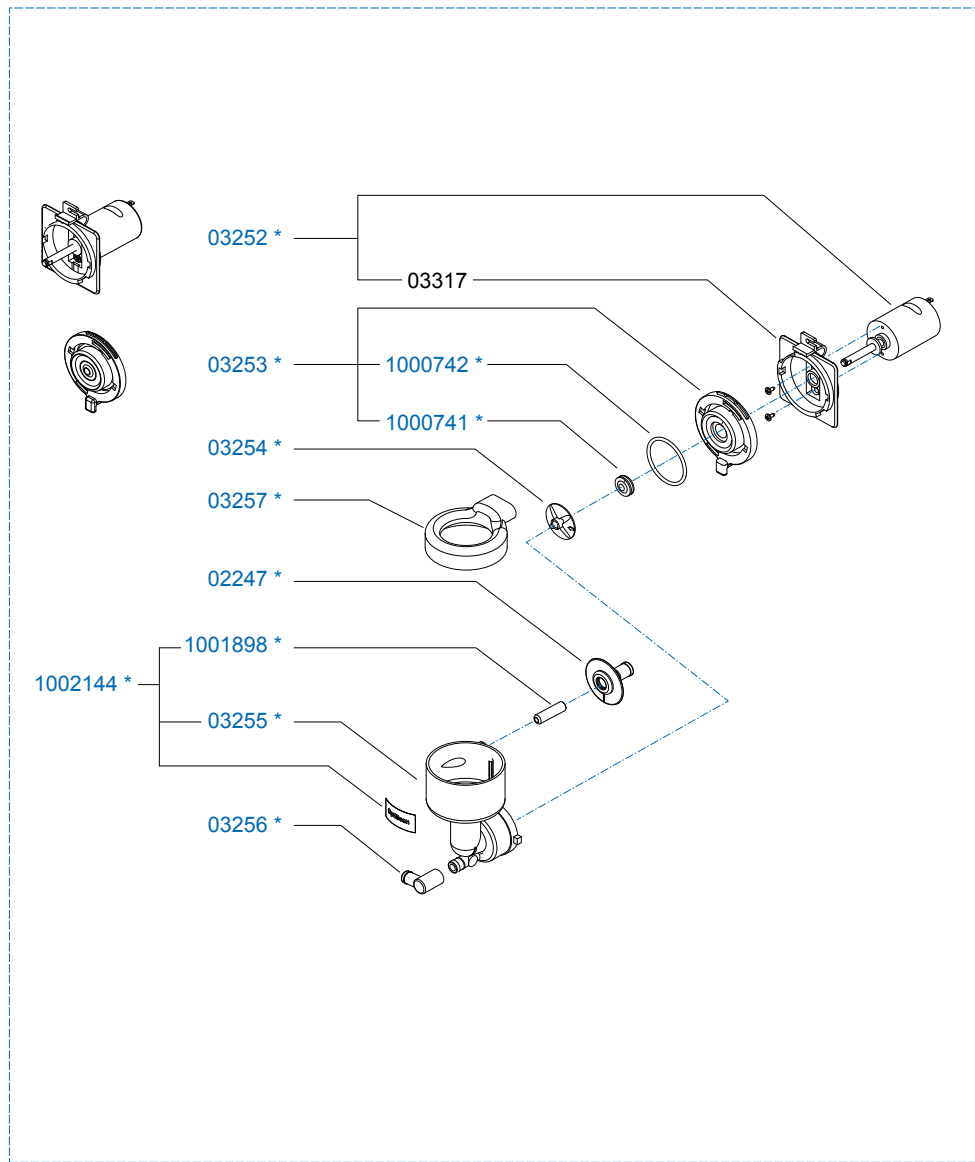

### Spare Parts Info

**ANIMO**  
 www.animo.eu

\*Recommended Spare Part

Type : OPTIBEAN 3 H&C XL	From mach. nr. : 4X 31323	Page : 6 - 12	 www.animo.eu
Articlenumber : 1002259	Date : 09 - 2015	Rev : 2	
Rated voltage : 1N~ 220-240V 50-60Hz 2275W	Drawer : JK Date : 04-12-12	Spare Parts Info	

\*Recomended Spare Part

Type : OPTIBEAN 3 H&C XL  
 Articulenumber : 1002259

From mach. nr. : 4X 31323  
 Date : 09 - 2015

Page : 7 - 12  
 Rev : 2

Rated voltage : 1N~ 220-240V 50-60Hz 2275W

Drawer : JK  
 Date : 04-12-12

Spare Parts Info

**ANIMO**

www.animo.eu

\*Recomended Spare Part

Type : OPTIBEAN 3 H&C XL  
 Articulenumber : 1002259

From mach. nr. : 4X 31323  
 Date : 09 - 2015

Page : 8 - 12  
 Rev : 2

Rated voltage : 1N~ 220-240V 50-60Hz 2275W

Drawer : JK  
 Date : 04-12-12

Spare Parts Info

**ANIMO**

www.animo.eu

\*Recomended Spare Part

Type : OPTIBEAN 3 H&C XL  
 Articulenumber : 1002259

From mach. nr. : 4X 31323  
 Date : 09 - 2015

Page : 9 - 12  
 Rev : 2