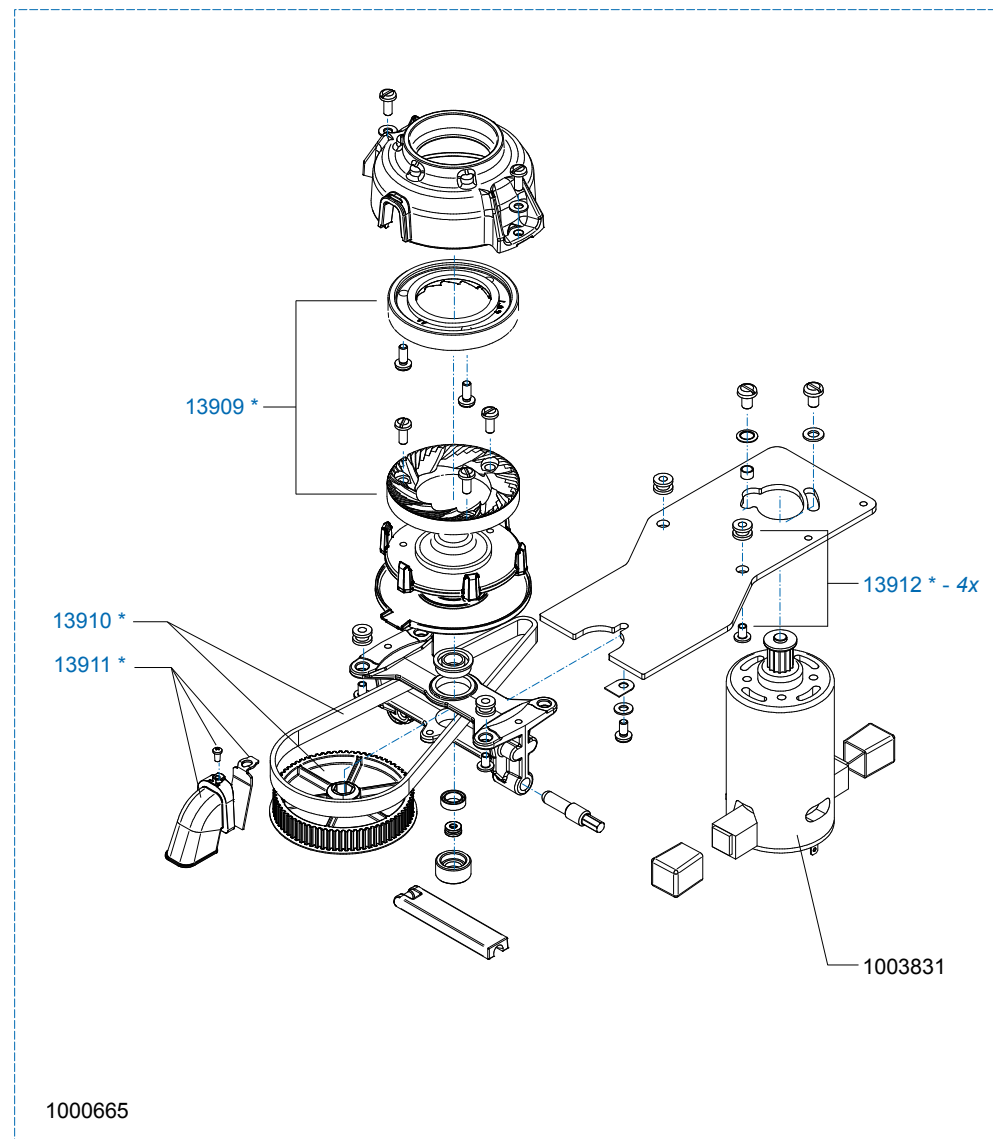

Spare Parts Info

**ANIMO**

www.animo.eu

\*Recomended Spare Part

Type : OPTIBEAN 3 H&C XL  
 Articulenumber : 1002259

From mach. nr. : 4X 31323  
 Date : 09 - 2015

Page : 8 - 12  
 Rev : 2

Rated voltage : 1N~ 220-240V 50-60Hz 2275W

Drawer : JK  
 Date : 04-12-12

Spare Parts Info

**ANIMO**

www.animo.eu

\*Recomended Spare Part

Type : OPTIBEAN 3 H&C XL  
 Articulenumber : 1002259

From mach. nr. : 4X 31323  
 Date : 09 - 2015

Page : 9 - 12  
 Rev : 2

Rated voltage : 1N~ 220-240V 50-60Hz 2275W

Drawer : JK  
 Date : 04-12-12

Spare Parts Info

**ANIMO**  
 www.animo.eu

Accessories

\*Recomended Spare Part

Type : OPTIBEAN 3 H&C XL  
 Articlenumber : 1002259

From mach. nr. : 4X 31323  
 Date : 09 - 2015