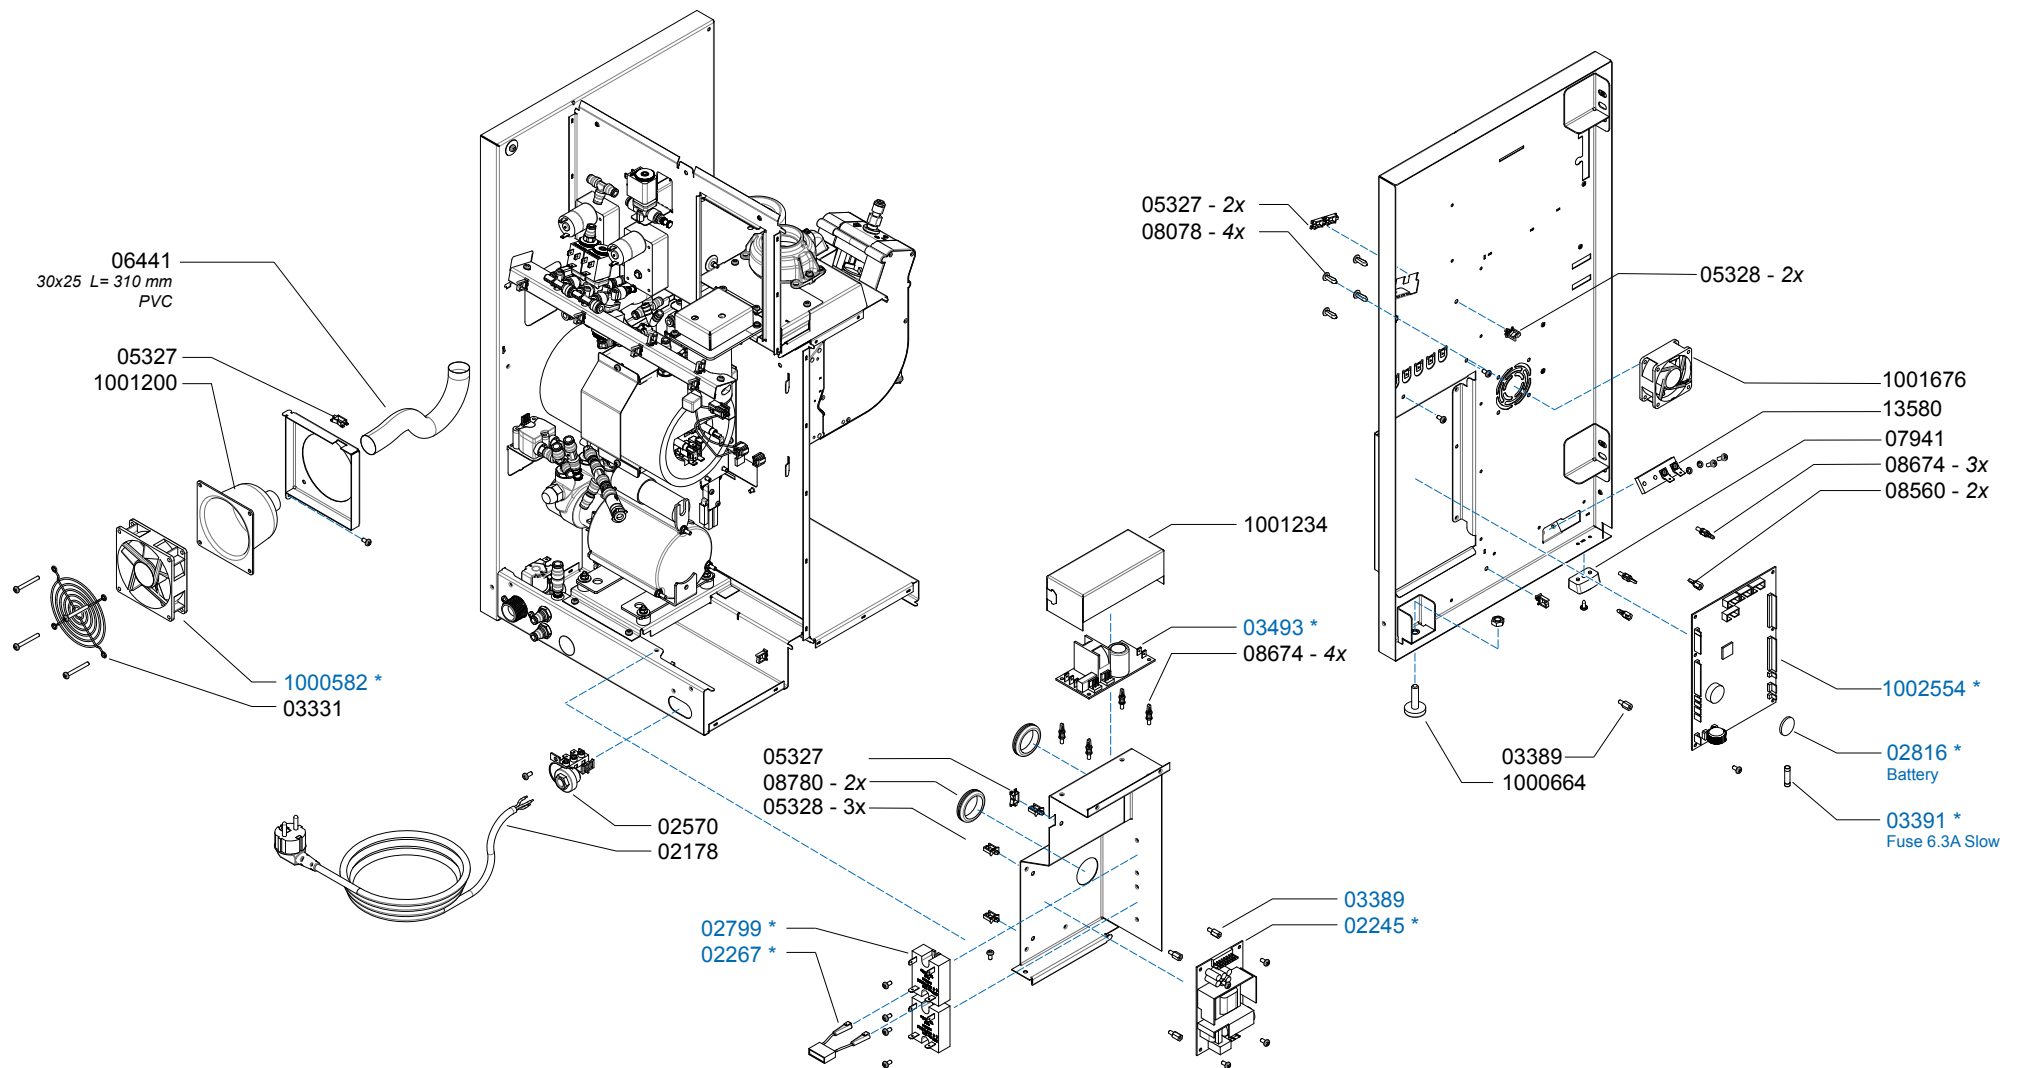

*Recomended Spare Part

Type : OPTIBEAN 3 H&C XL
Articlenumber : 1002259

From mach. nr. : 4X 31323
Date : 09 - 2015

Page : 4 - 12
Rev : 2

Rated voltage : 1N~ 220-240V 50-60Hz 2275W

Drawer : JK
Date : 04-12-12

Spare Parts Info

ANIMO

www.animo.eu