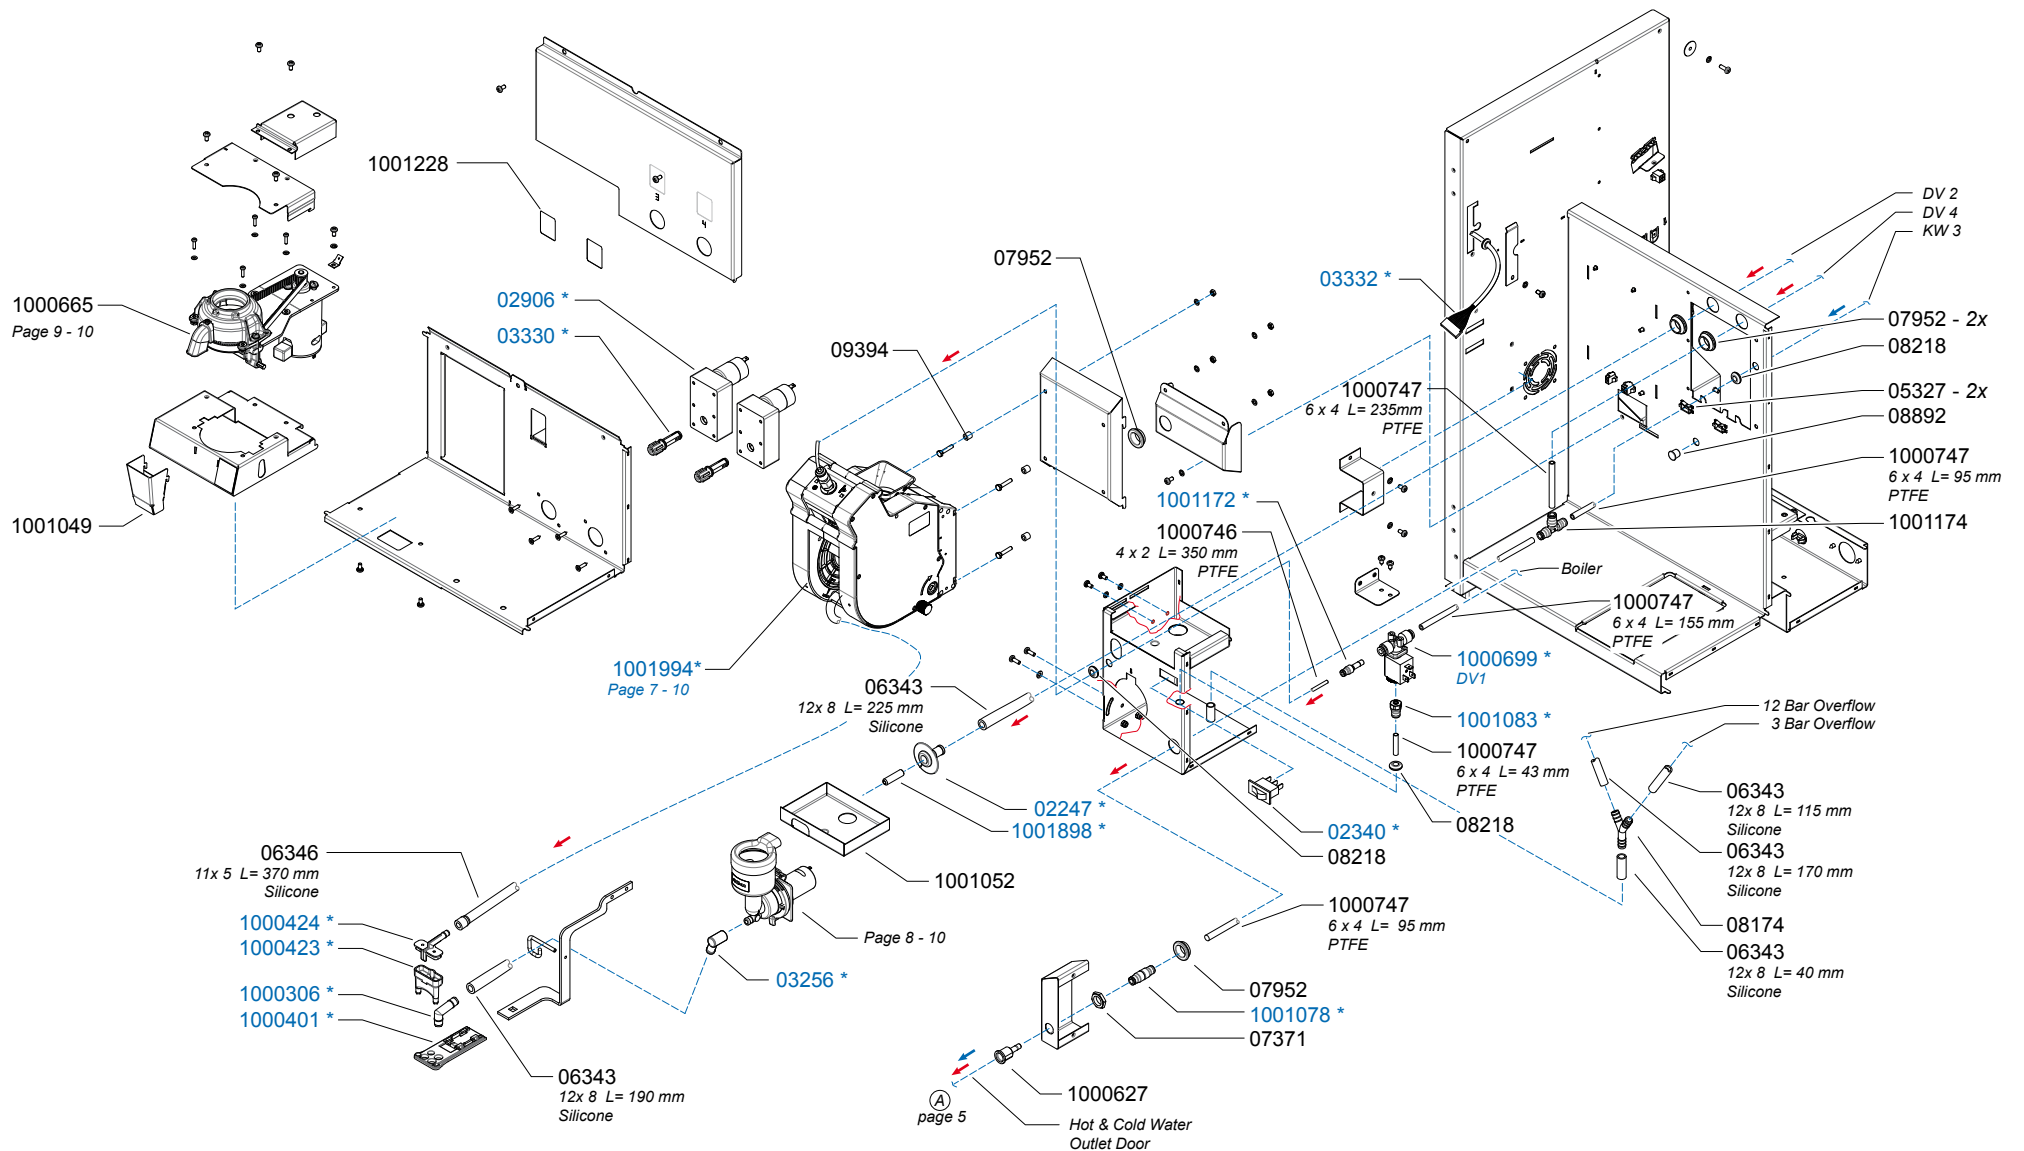

# ANIMO

www.animo.eu

Type : OPTIBEAN 3 H&C XL  
 Articulenumber : 1002259

From mach. nr. : 4X 31323  
 Date : 09 - 2015

Page : 2 - 12  
 Rev : 2

Rated voltage : 1N~ 220-240V 50-60Hz 2275W

Drawer : JK  
 Date : 04-12-12

Spare Parts Info

**ANIMO**  
 www.animo.eu

\*Recommended Spare Part

Type : OPTIBEAN 3 H&C XL  
 Articulenumber : 1002259

From mach. nr. : 4X 31323  
 Date : 09 - 2015

Page : 3 - 12  
 Rev : 2

Rated voltage : 1N~ 220-240V 50-60Hz 2275W