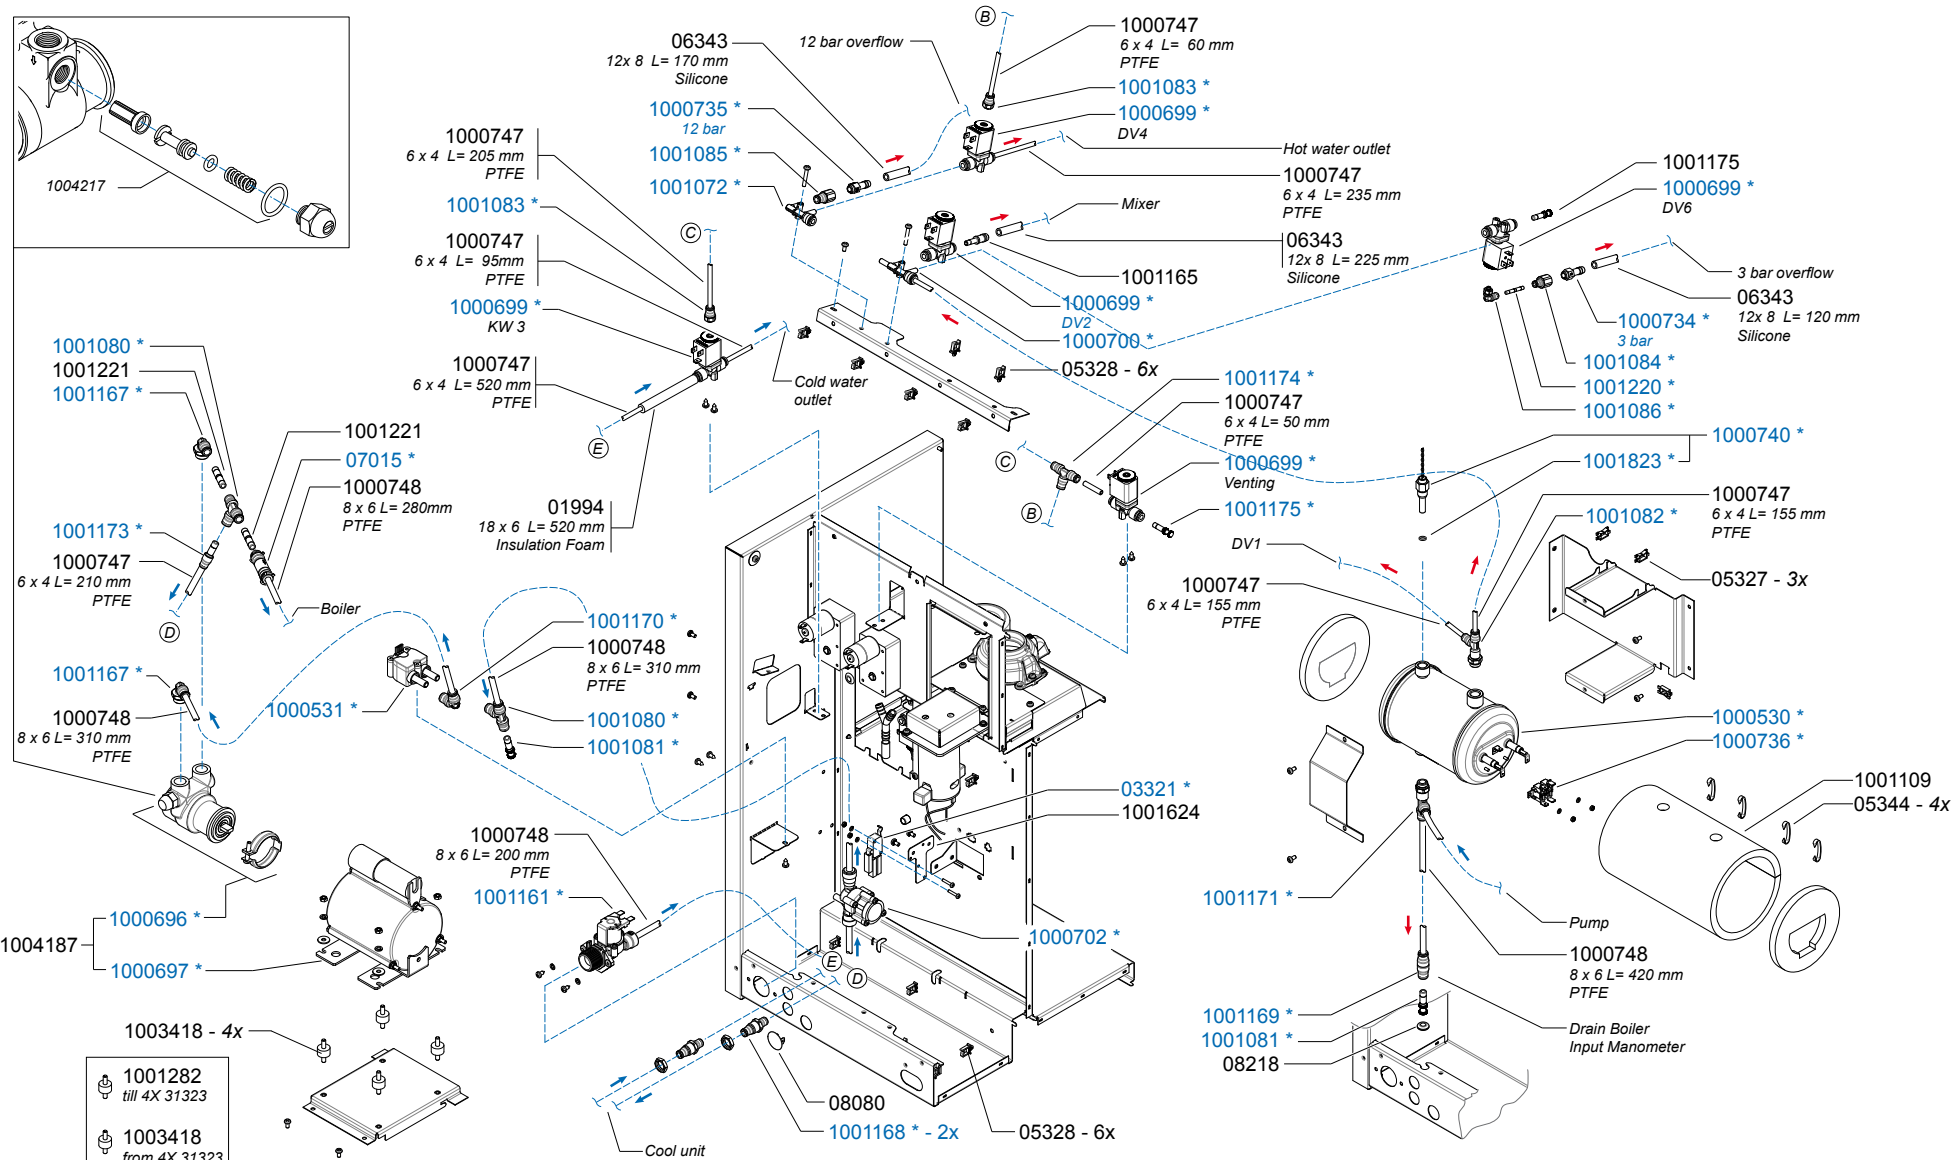

*Recommended Spare Part

Type : OPTIBEAN 3 H&C XL	From mach. nr. : 4X 31323	Page : 6 - 12	 www.animo.eu
Articlenumber : 1002259	Date : 09 - 2015	Rev : 2	
Rated voltage : 1N~ 220-240V 50-60Hz 2275W	Drawer : JK Date : 04-12-12	Spare Parts Info