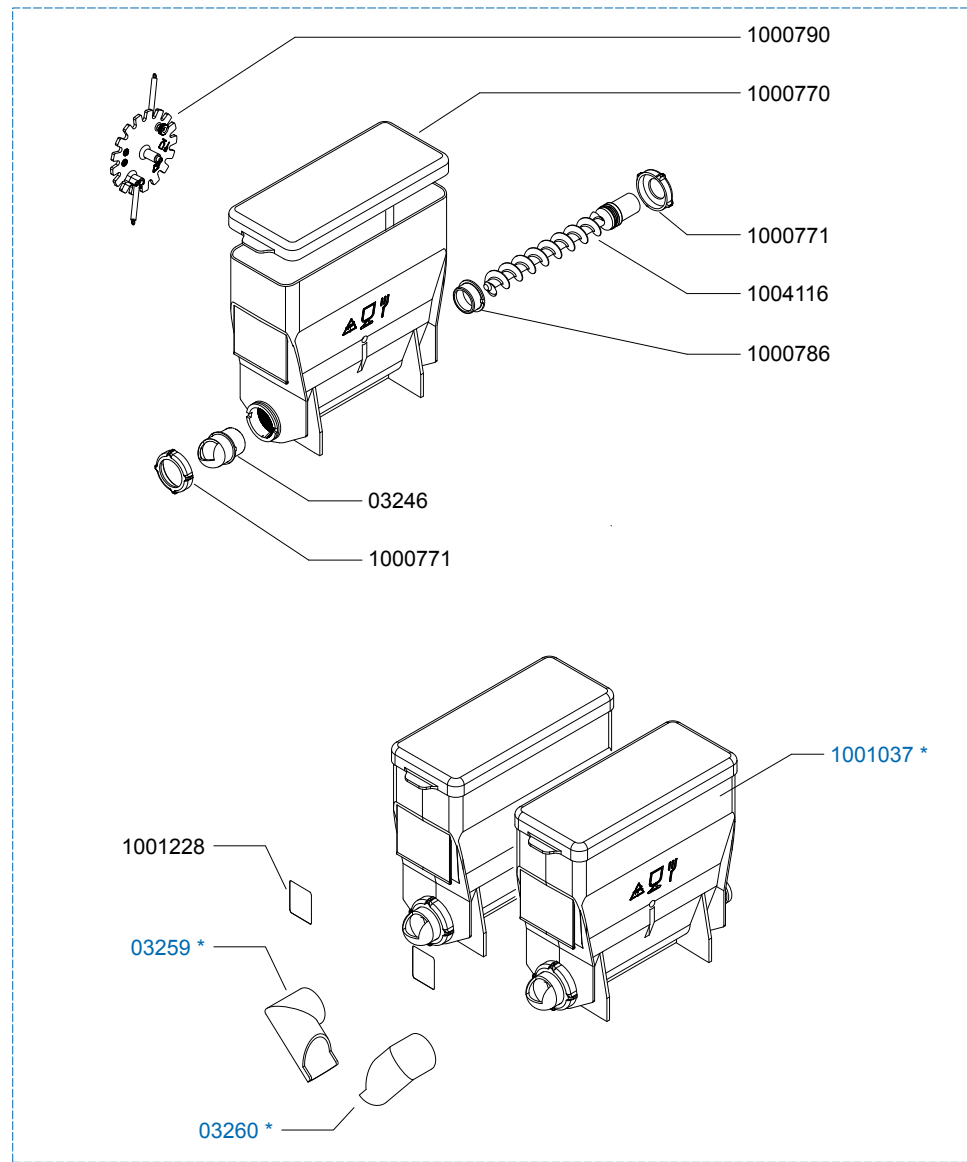

\*Recomended Spare Part

Type : OPTIBEAN 3 H&C XL  
 Articulenumber : 1002259

From mach. nr. : 4X 31323  
 Date : 09 - 2015

Page : 7 - 12  
 Rev : 2

Rated voltage : 1N~ 220-240V 50-60Hz 2275W

Drawer : JK  
 Date : 04-12-12

Spare Parts Info

**ANIMO**

www.animo.eu

\*Recomended Spare Part

Type : OPTIBEAN 3 H&C XL  
 Articulenumber : 1002259

From mach. nr. : 4X 31323  
 Date : 09 - 2015

Page : 8 - 12  
 Rev : 2

Rated voltage : 1N~ 220-240V 50-60Hz 2275W