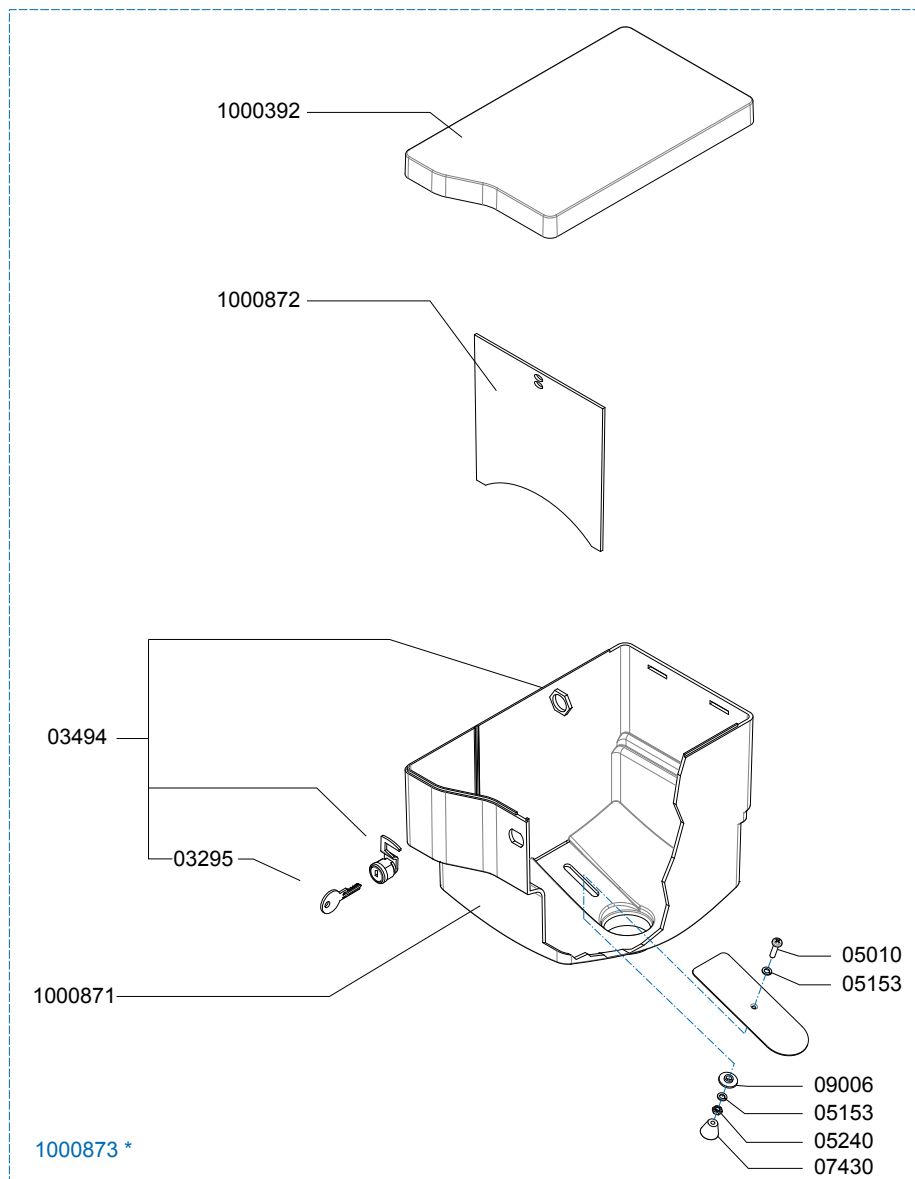

Spare Parts Info

**ANIMO**

www.animo.eu

\*Recomended Spare Part

Type : OPTIBEAN 3 H&C XL  
 Articulenumber : 1002259

From mach. nr. : 4X 31323  
 Date : 09 - 2015

Page : 8 - 12  
 Rev : 2

Rated voltage : 1N~ 220-240V 50-60Hz 2275W

Drawer : JK  
 Date : 04-12-12

Spare Parts Info

**ANIMO**

www.animo.eu

\*Recomended Spare Part

Type : OPTIBEAN 3 H&C XL  
 Articulenumber : 1002259

From mach. nr. : 4X 31323  
 Date : 09 - 2015

Page : 9 - 12  
 Rev : 2