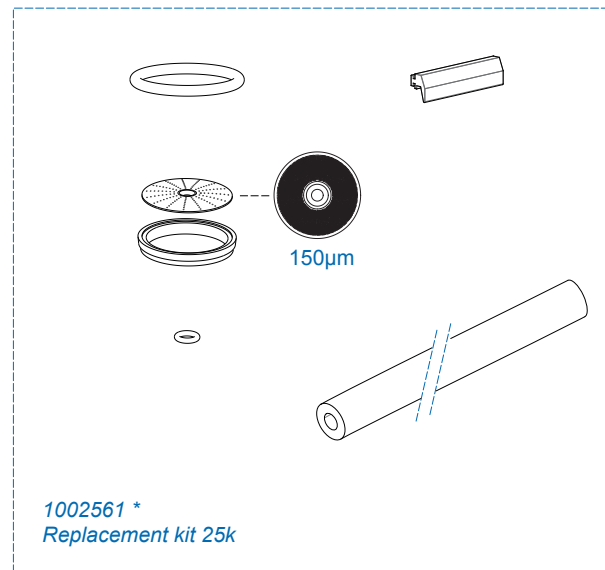

Accessories

*Recomended Spare Part

Type : OPTIBEAN 3 H&C XL
Articlenumber : 1002259

From mach. nr. : 4X 31323
Date : 09 - 2015

Page : 10 - 12
Rev : 2

Rated voltage : 1N~ 220-240V 50-60Hz 2275W

Drawer : JK
Date : 04-12-12

Spare Parts Info

ANIMO

www.animo.eu