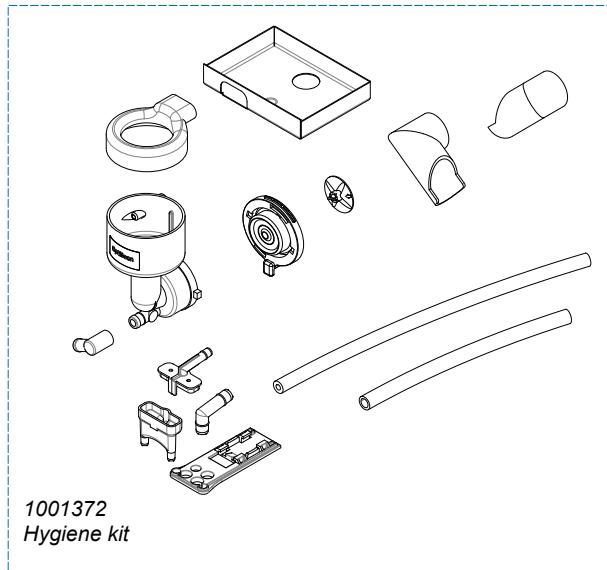

Spare Parts Info

**ANIMO**

www.animo.eu

\*Recomended Spare Part

Type : OPTIBEAN 3 H&C XL  
 Articulenumber : 1002259

From mach. nr. : 4X 31323  
 Date : 09 - 2015

Page : 8 - 12  
 Rev : 2

Rated voltage : 1N~ 220-240V 50-60Hz 2275W

Drawer : JK  
 Date : 04-12-12

Spare Parts Info

**ANIMO**

www.animo.eu

\*Recomended Spare Part

Type : OPTIBEAN 3 H&C XL  
 Articulenumber : 1002259

From mach. nr. : 4X 31323  
 Date : 09 - 2015

Page : 9 - 12  
 Rev : 2

Rated voltage : 1N~ 220-240V 50-60Hz 2275W

Drawer : JK  
 Date : 04-12-12

Spare Parts Info

**ANIMO**  
 www.animo.eu

Accessories

\*Recomended Spare Part

Type : OPTIBEAN 3 H&C XL  
 Articlenumber : 1002259

From mach. nr. : 4X 31323  
 Date : 09 - 2015