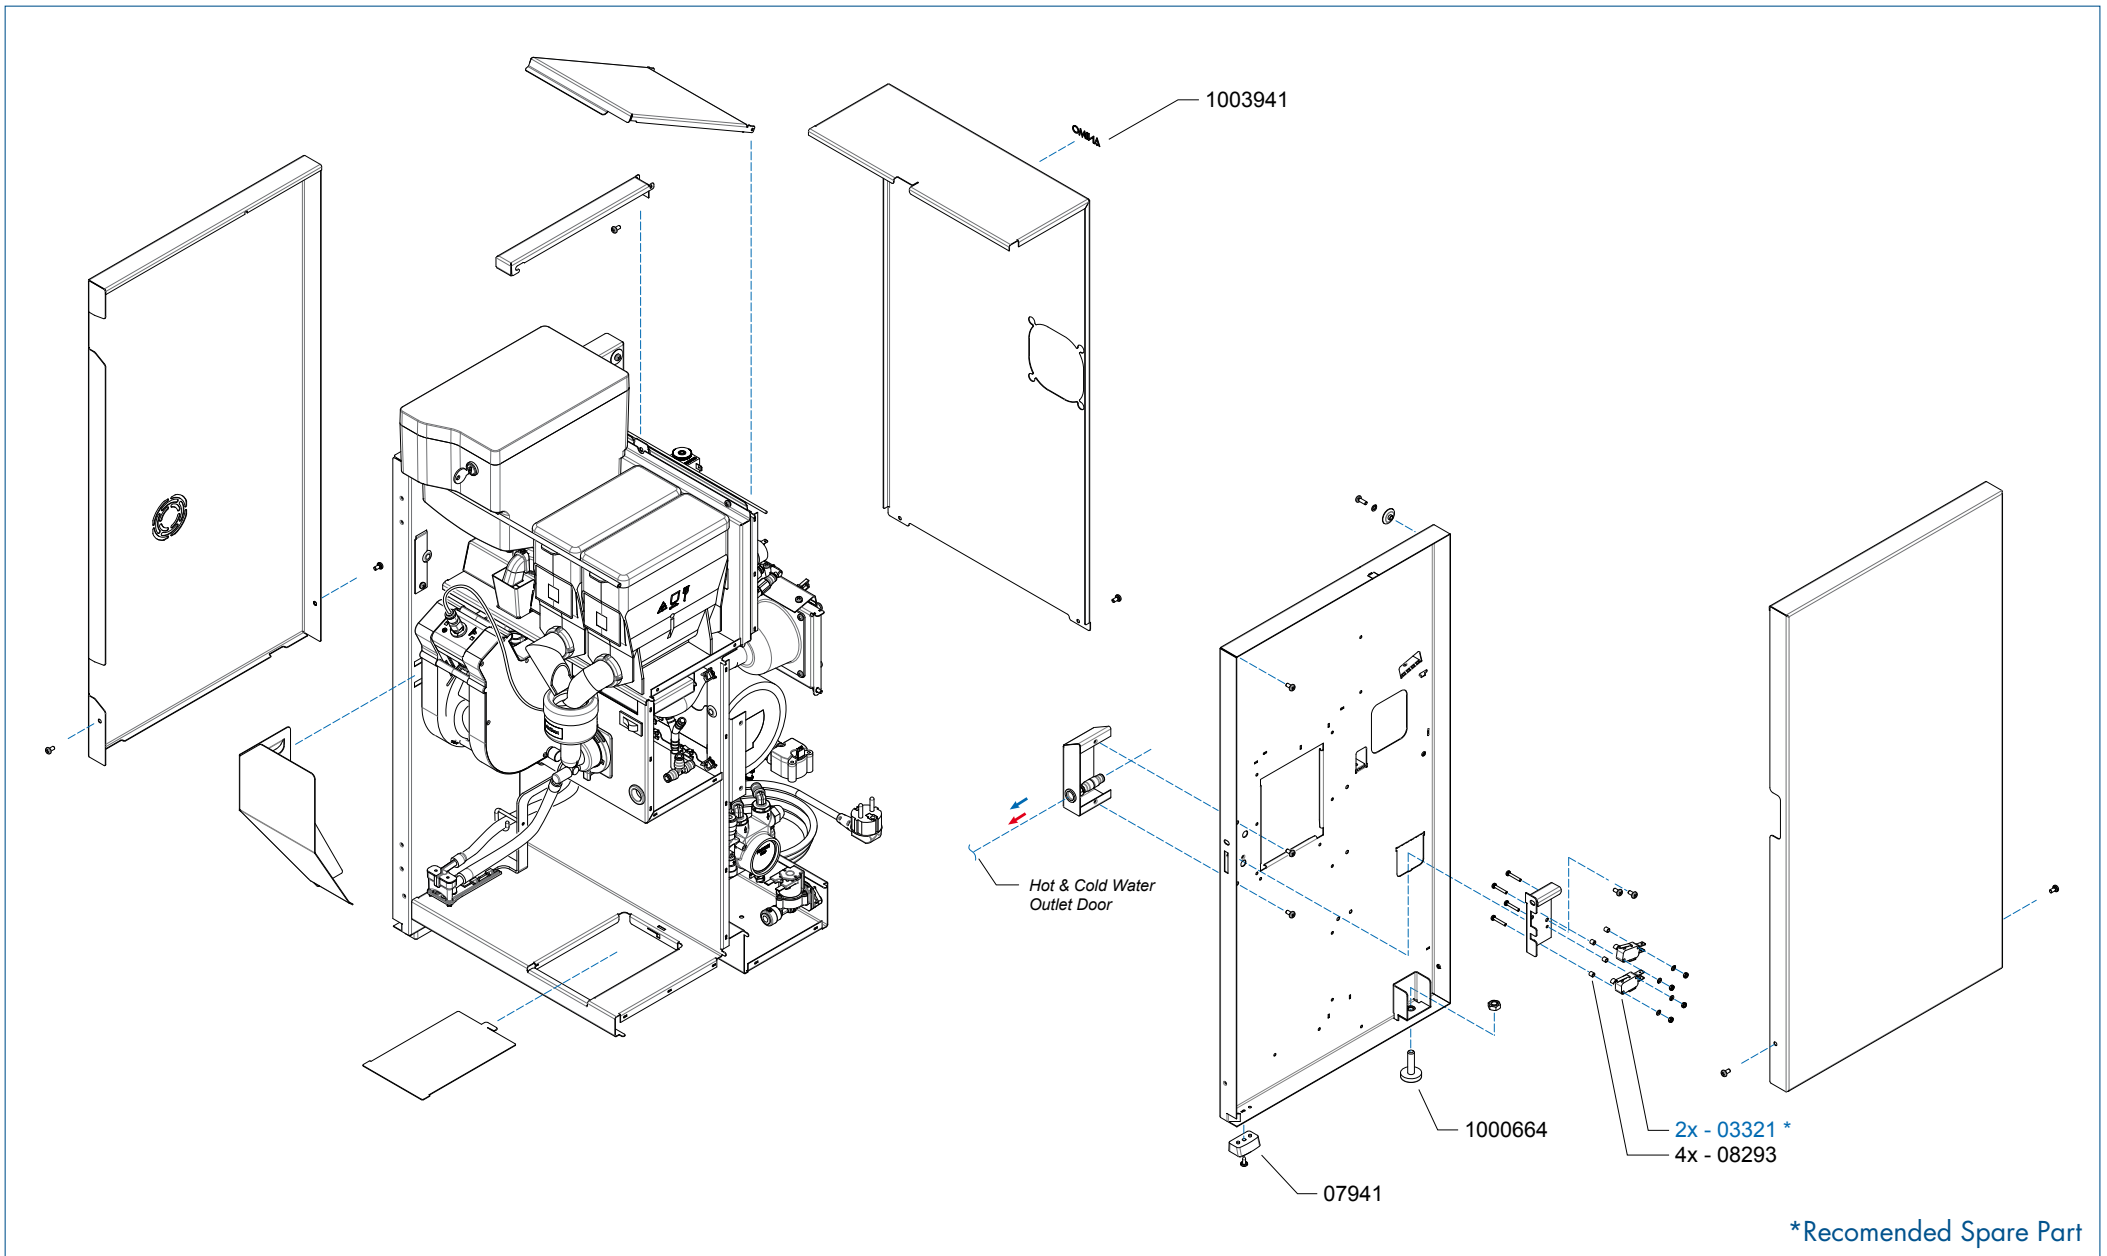

Type : OPTIBEAN 3 H&C XL
Articulenumber : 1002259

From mach. nr. : 4X 31323
Date : 09 - 2015

Page : 2 - 12
Rev : 2

Rated voltage : 1N~ 220-240V 50-60Hz 2275W

Drawer : JK
Date : 04-12-12

Spare Parts Info

ANIMO
www.animo.eu