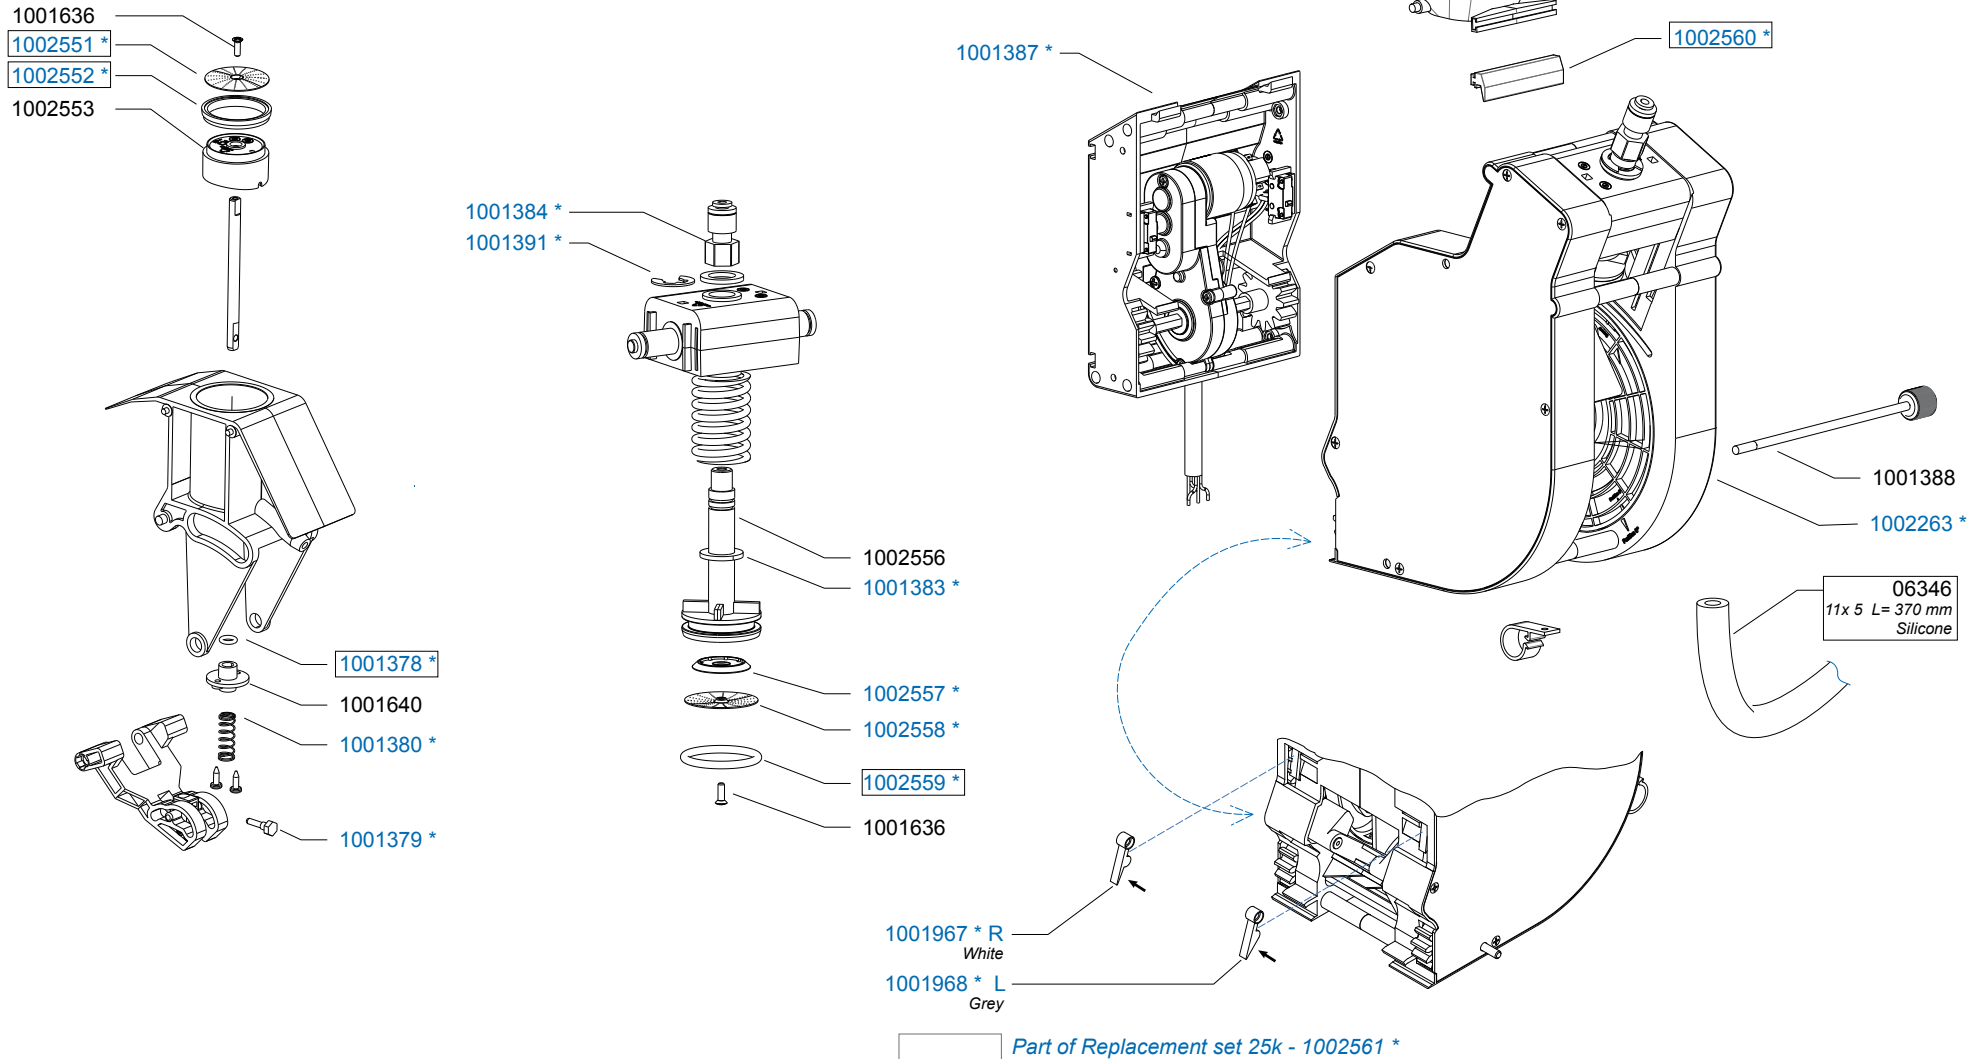

### Spare Parts Info

**ANIMO**  
 www.animo.eu

\*Recommended Spare Part

Type : OPTIBEAN 3 H&C XL	From mach. nr. : 4X 31323	Page : 6 - 12	 www.animo.eu
Articlenumber : 1002259	Date : 09 - 2015	Rev : 2	
Rated voltage : 1N~ 220-240V 50-60Hz 2275W	Drawer : JK Date : 04-12-12	Spare Parts Info	