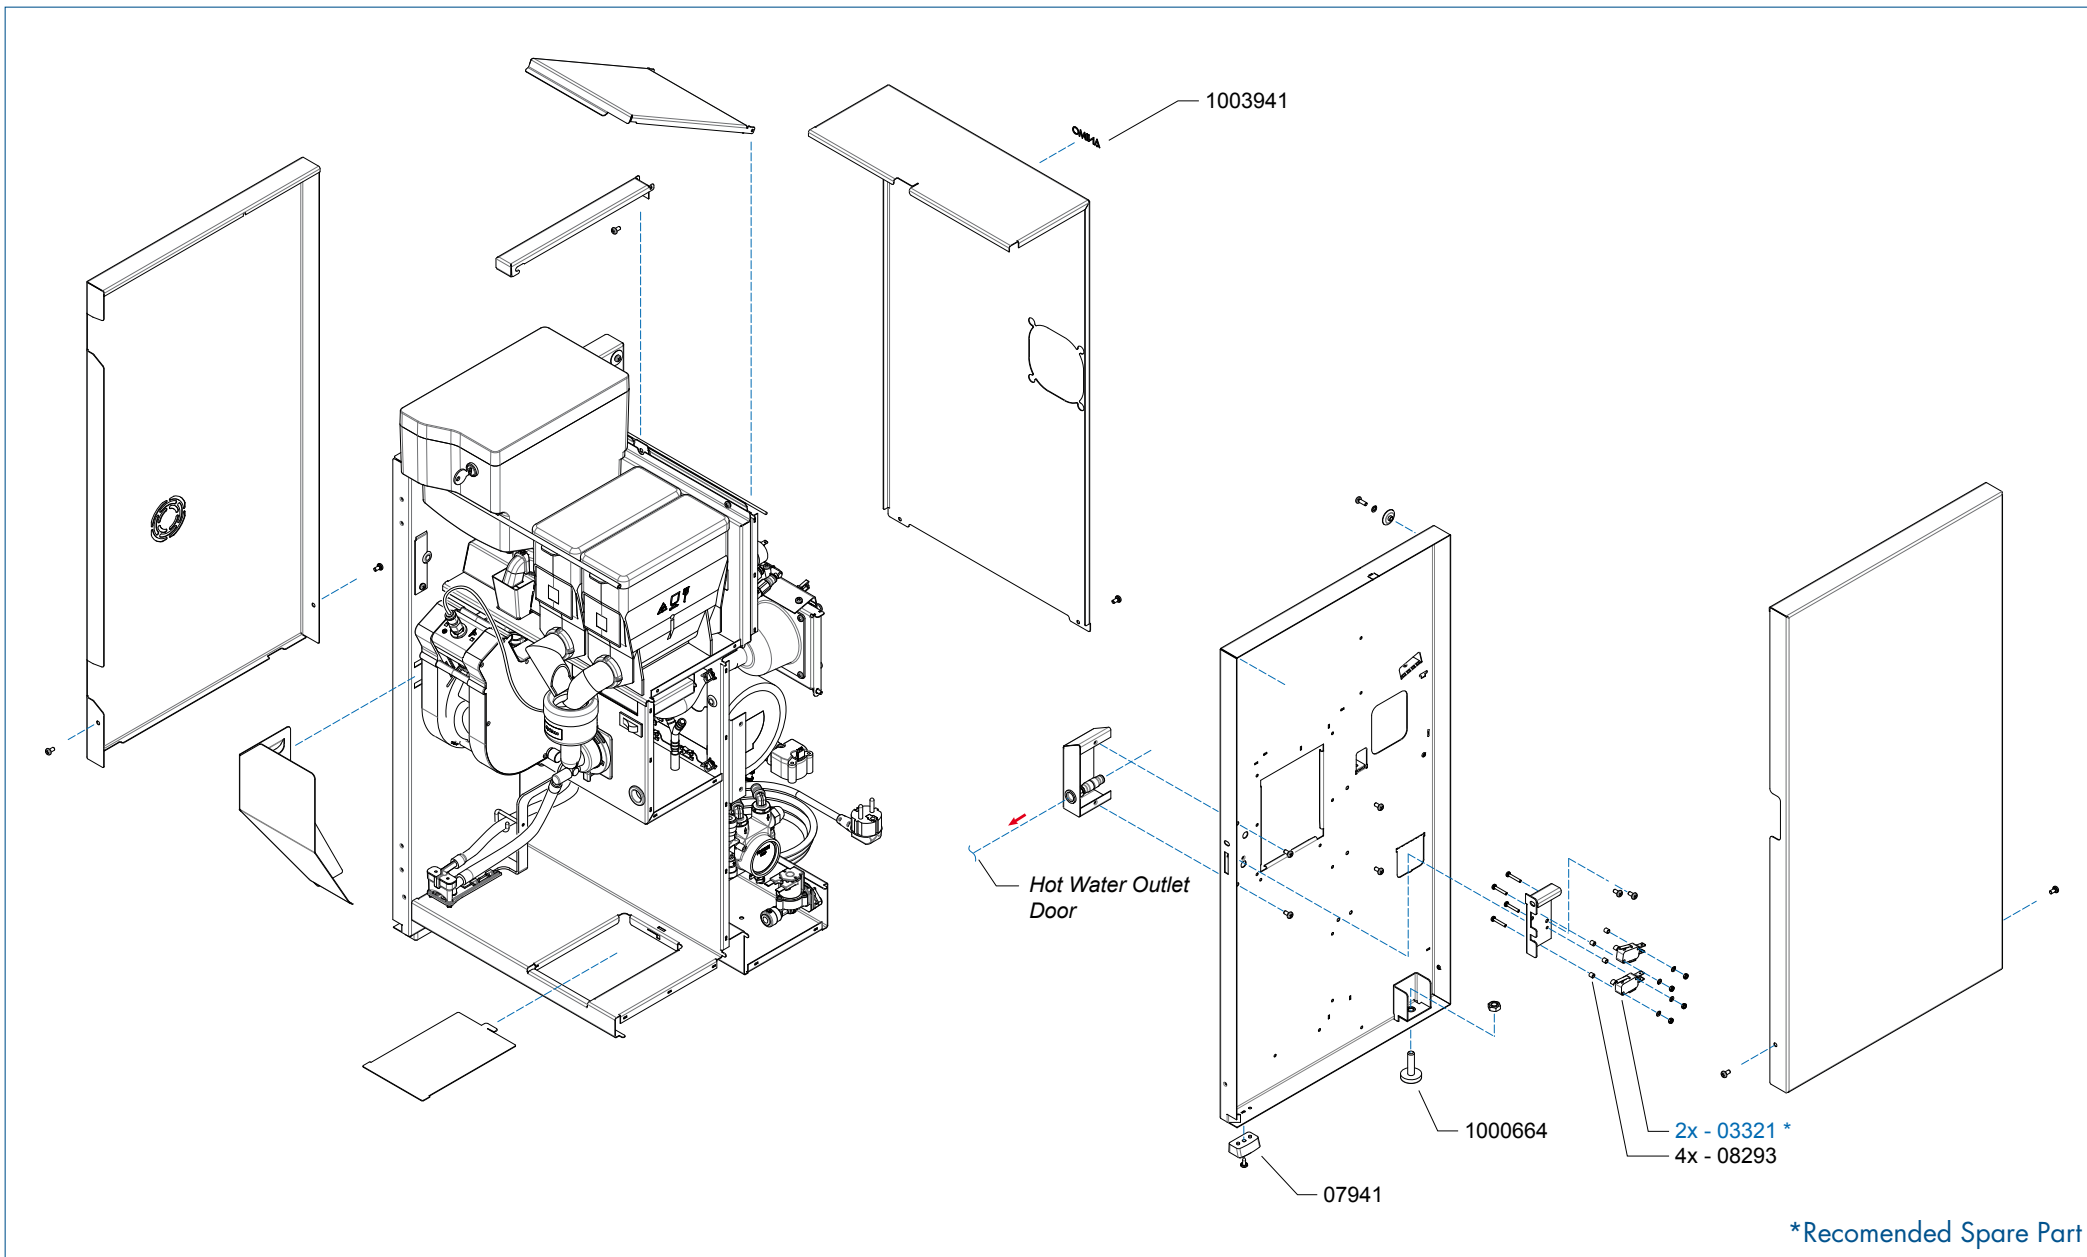

Type : OPTIBEAN 3
Articulenumber : 1000622

From mach. nr. : 4X 31323
Date : 09 - 2015

Page : 2 - 12
Rev : 3

Rated voltage : 1N~ 220-240V 50-60Hz 2275W

Drawer : RLF
Date : 10-04-11

Spare Parts Info

ANIMO

www.animo.eu