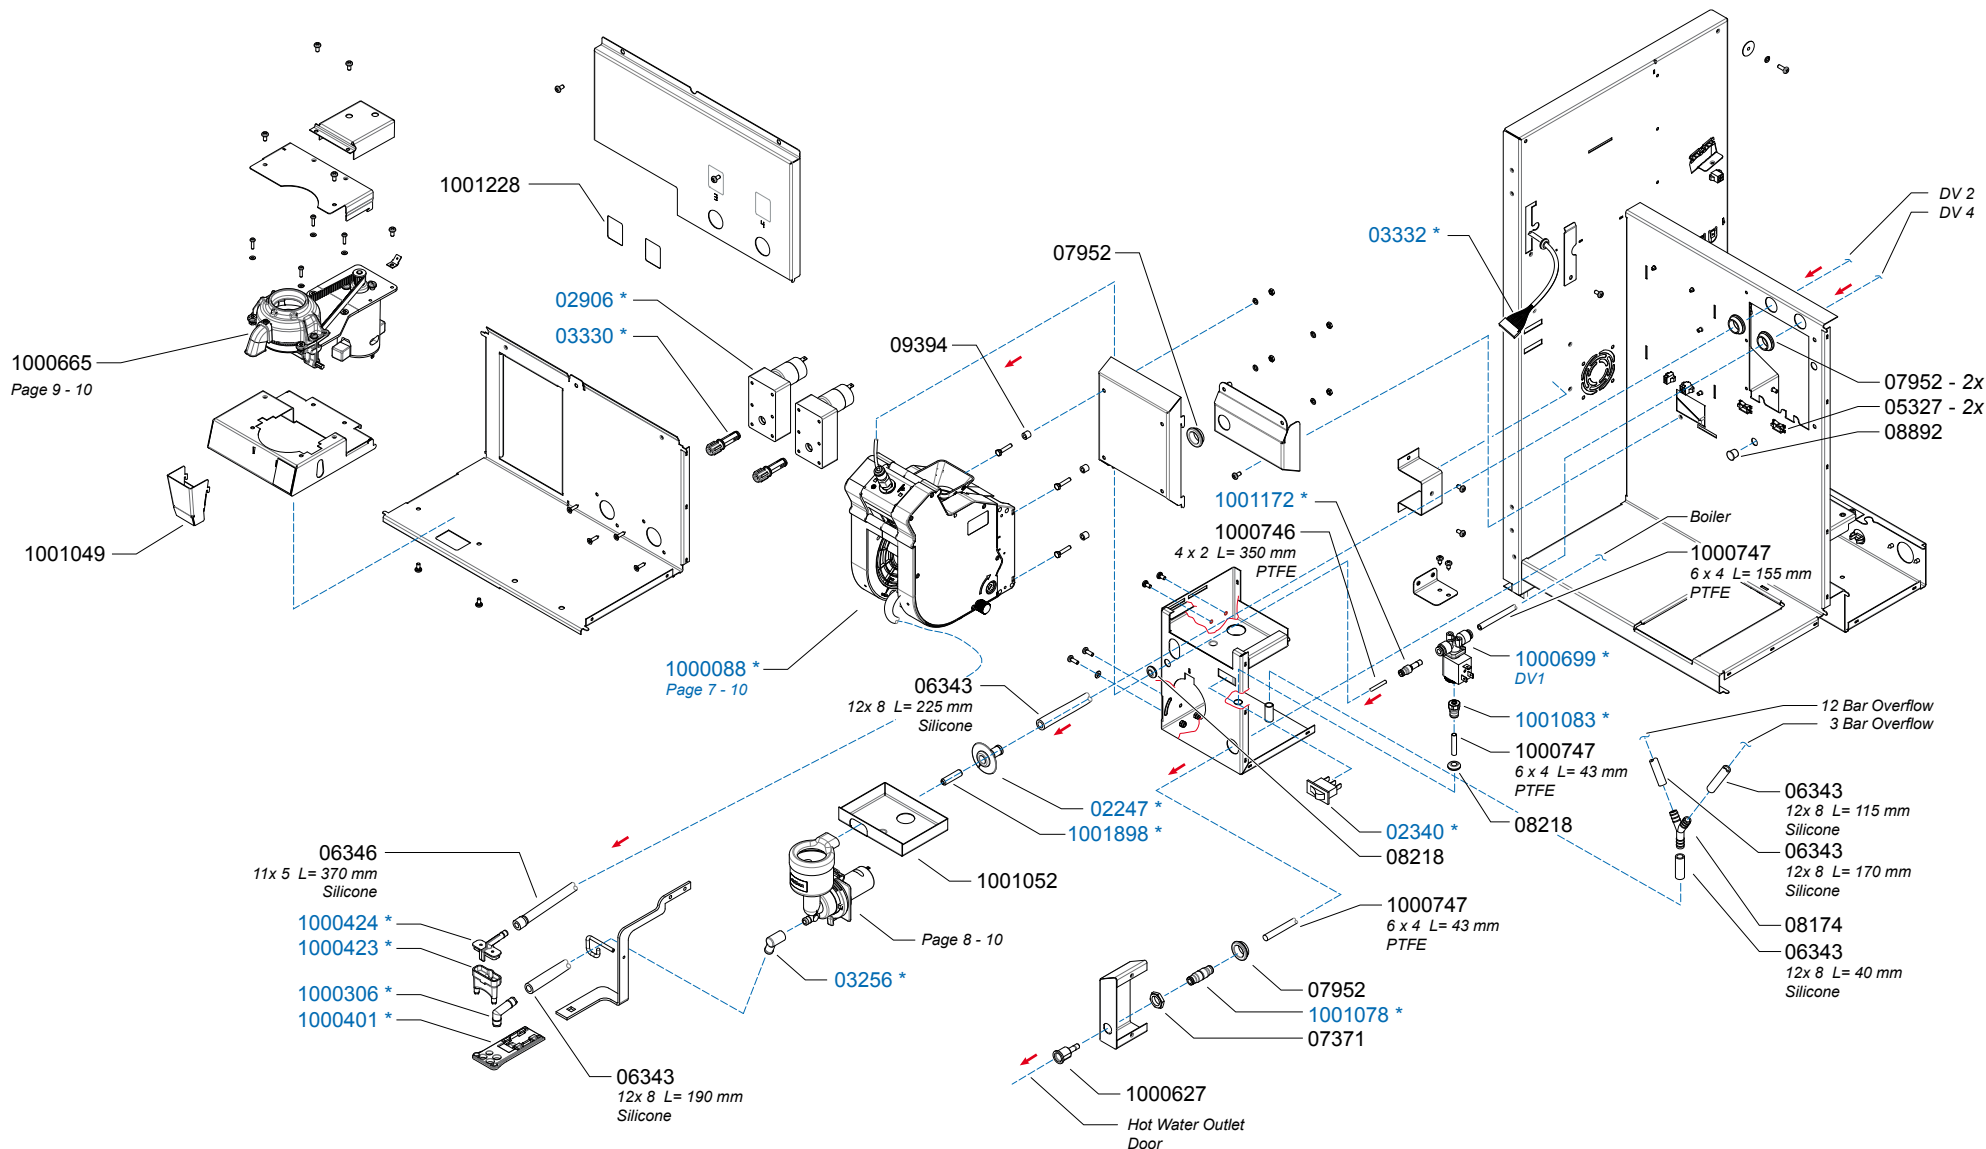

\*Recomended Spare Part

Type : OPTIBEAN 3  
 Articulenumber : 1000622

From mach. nr. : 4X 31323  
 Date : 09 - 2015

Page : 1 - 12  
 Rev : 3

Rated voltage : 1N~ 220-240V 50-60Hz 2275W

Drawer : RLF  
 Date : 10-04-11

Spare Parts Info

**ANIMO**

www.animo.eu

Type : OPTIBEAN 3  
 Articulenumber : 1000622

From mach. nr. : 4X 31323  
 Date : 09 - 2015

Page : 2 - 12  
 Rev : 3

Rated voltage : 1N~ 220-240V 50-60Hz 2275W

Drawer : RLF  
 Date : 10-04-11

Spare Parts Info

**ANIMO**

www.animo.eu

\*Recomended Spare Part

Type : OPTIBEAN 3  
 Articulenumber : 1000622

From mach. nr. : 4X 31323  
 Date : 09 - 2015

Page : 3 - 12  
 Rev : 3

Rated voltage : 1N~ 220-240V 50-60Hz 2275W