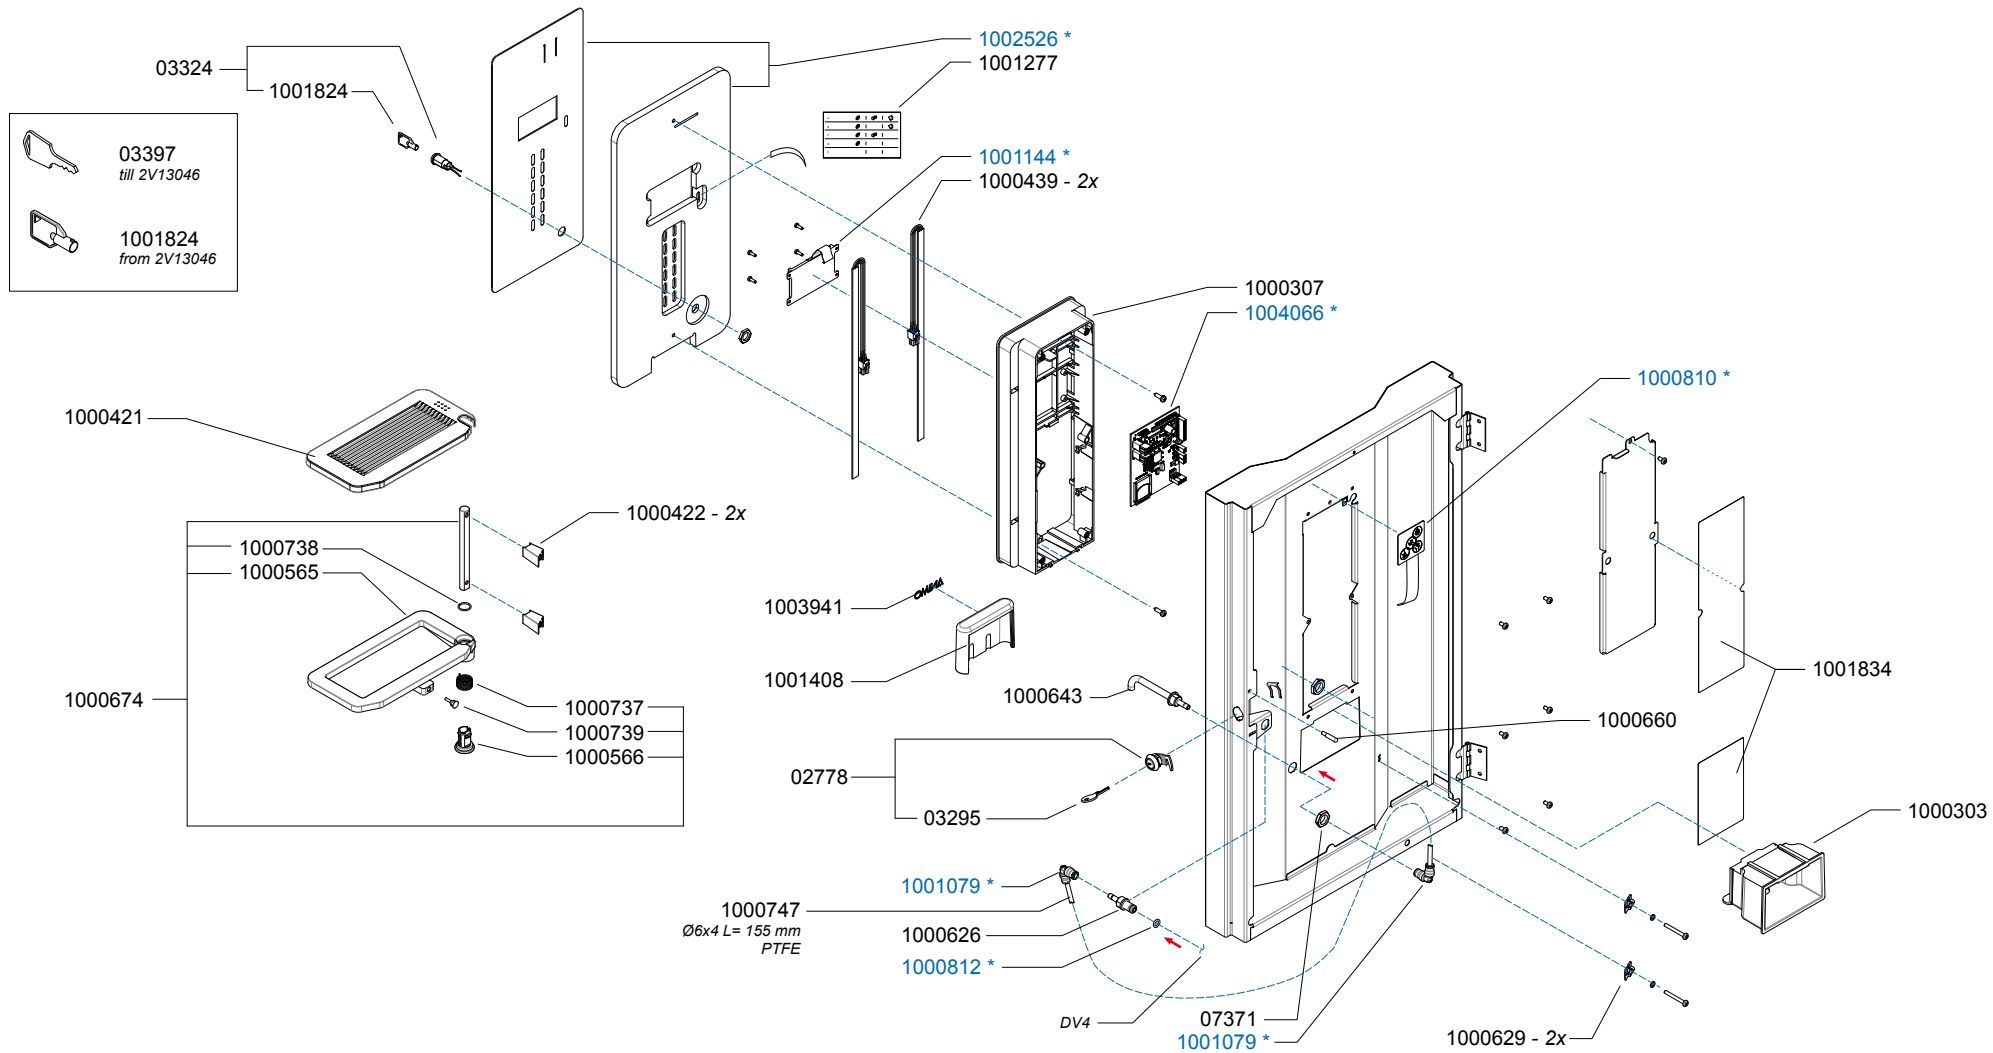

*Recomended Spare Part

Type : OPTIBEAN 3
Articulenumber : 1000622

From mach. nr. : 4X 31323
Date : 09 - 2015

Page : 5 - 12
Rev : 3

Rated voltage : 1N~ 220-240V 50-60Hz 2275W

Drawer : RLF
Date : 10-04-11

Spare Parts Info

ANIMO

www.animo.eu