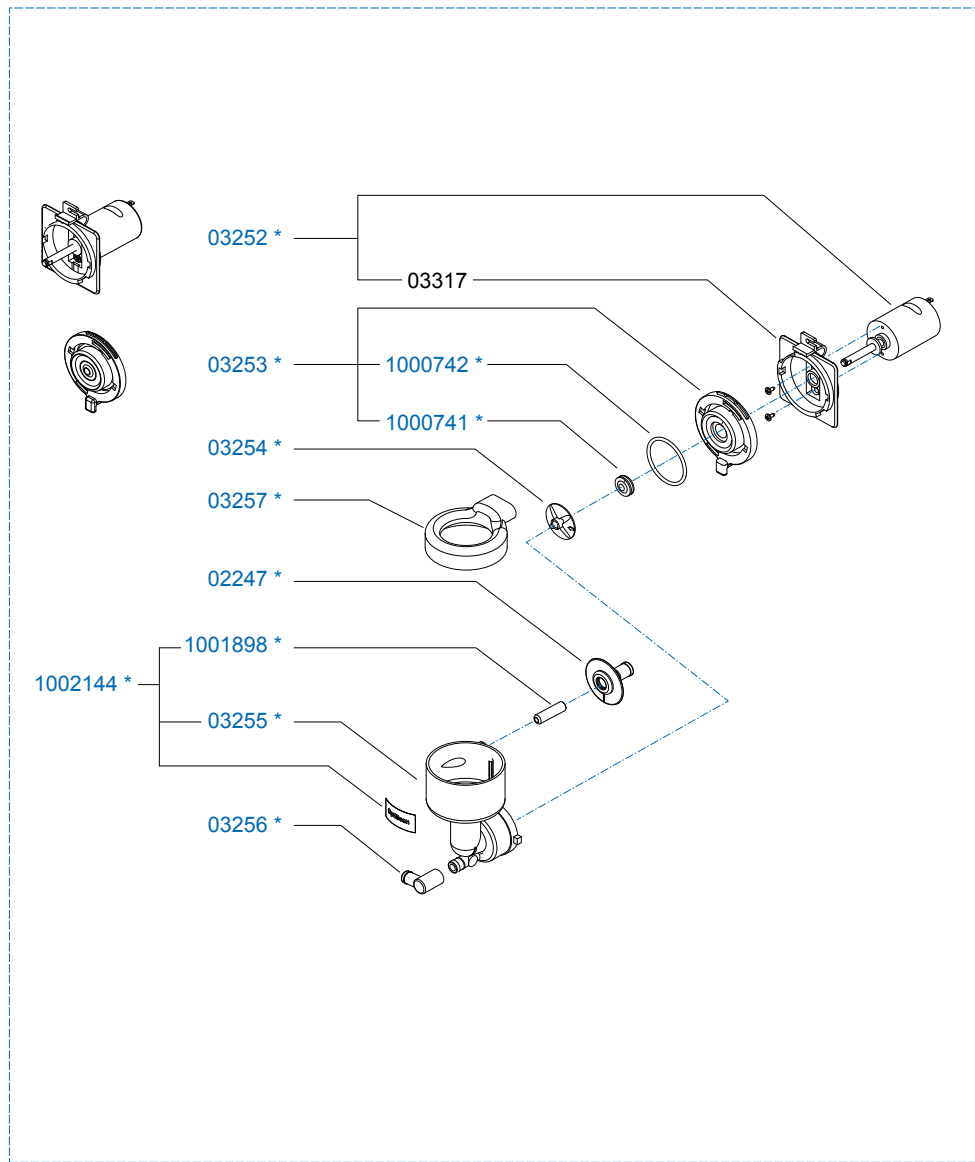

Part of Replacement set 25k - 1001395 \*

\*Recomended Spare Part

Type : OPTIBEAN 3  
 Articulenumber : 1000622

From mach. nr. : 4X 31323  
 Date : 09 - 2015

Page : 7 - 12  
 Rev : 3

Rated voltage : 1N~ 220-240V 50-60Hz 2275W

Drawer : RLF  
 Date : 10-04-11

Spare Parts Info

ANIMO

www.animo.eu

\*Recomended Spare Part

Type : OPTIBEAN 3  
 Articulenumber : 1000622

From mach. nr. : 4X 31323  
 Date : 09 - 2015

Page : 8 - 12  
 Rev : 3