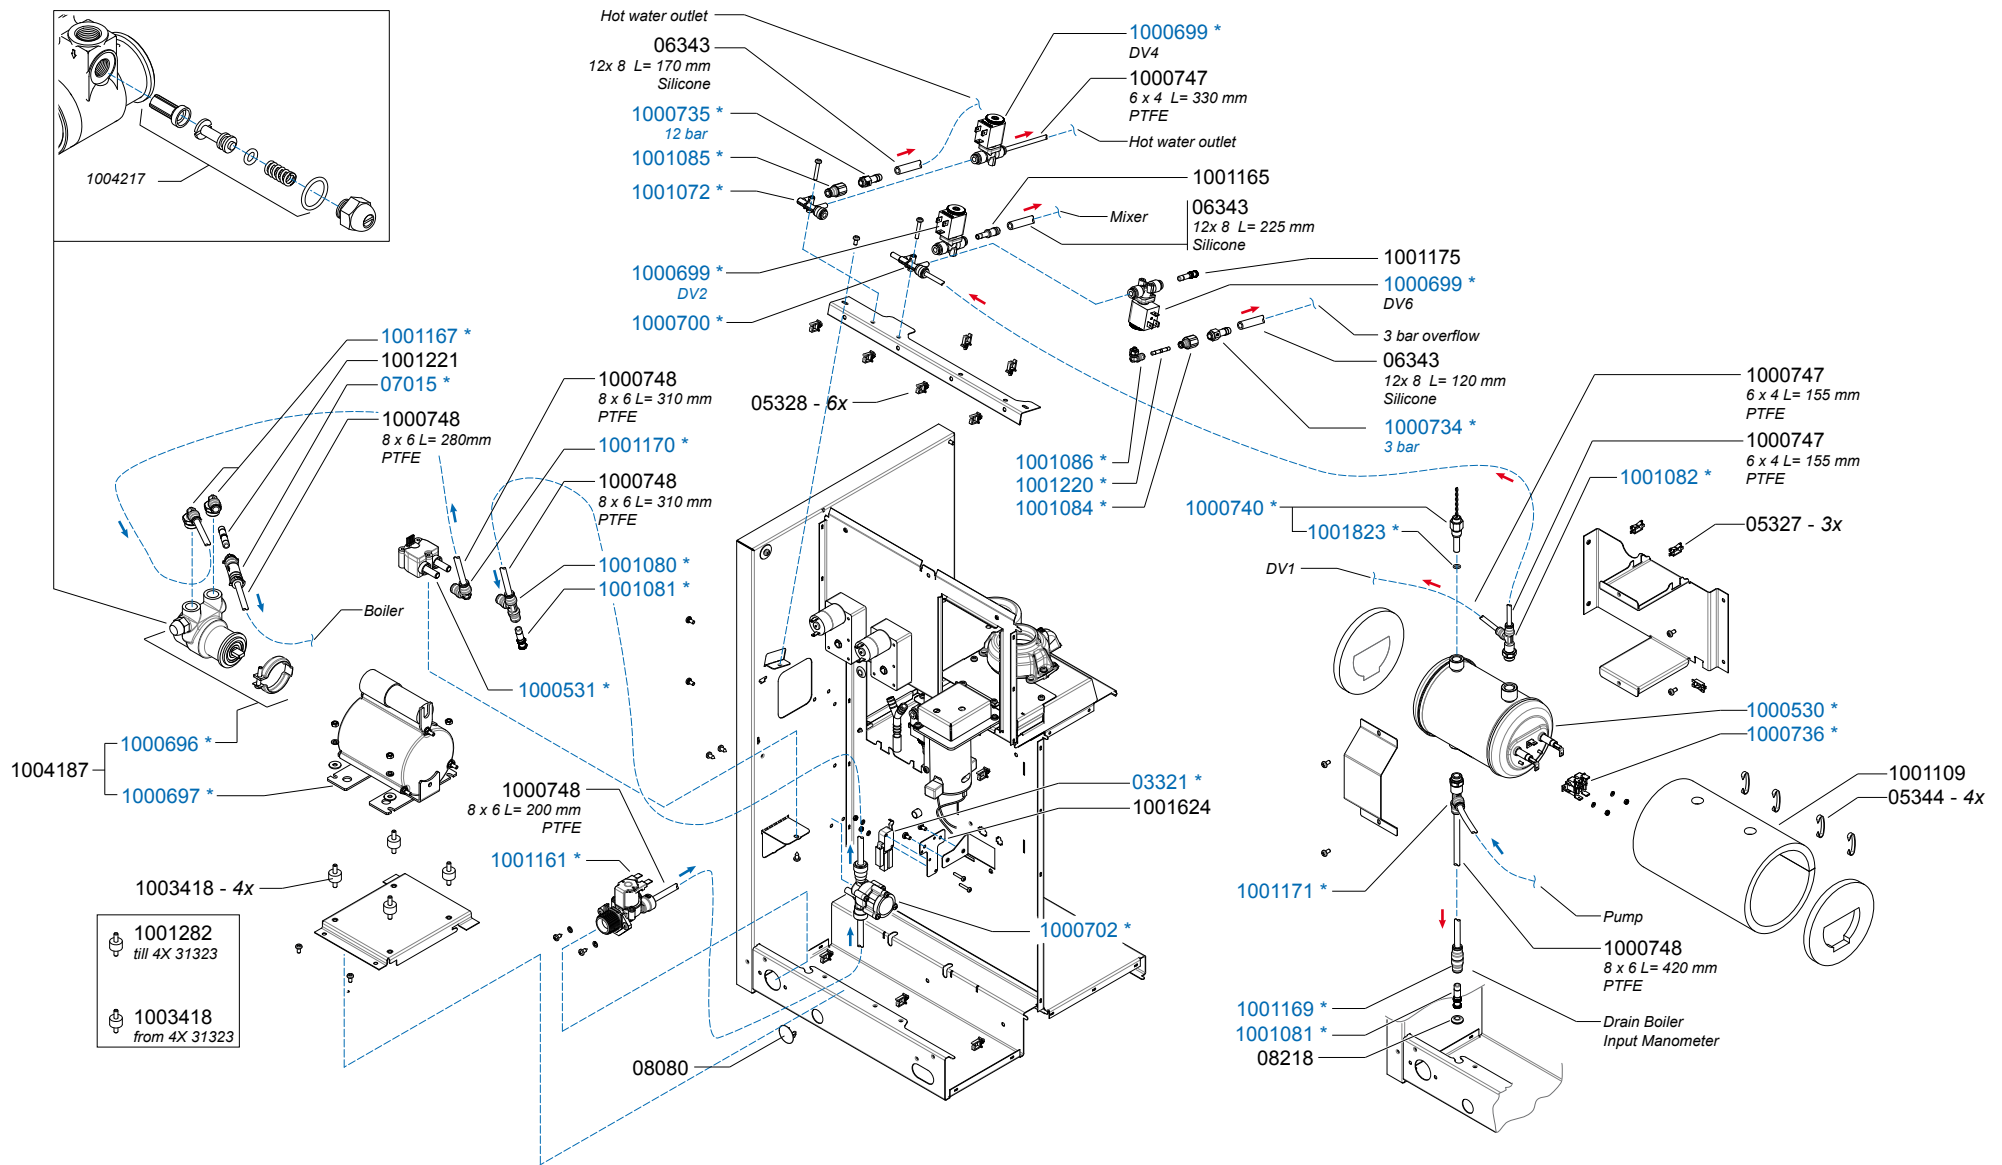

*Recommended Spare Part

Type : OPTIBEAN 3
Articulenumber : 1000622

From mach. nr. : 4X 31323
Date : 09 - 2015

Page : 6 - 12
Rev : 3

Rated voltage : 1N~ 220-240V 50-60Hz 2275W

Drawer : RLF
Date : 10-04-11

Spare Parts Info

ANIMO

www.animo.eu