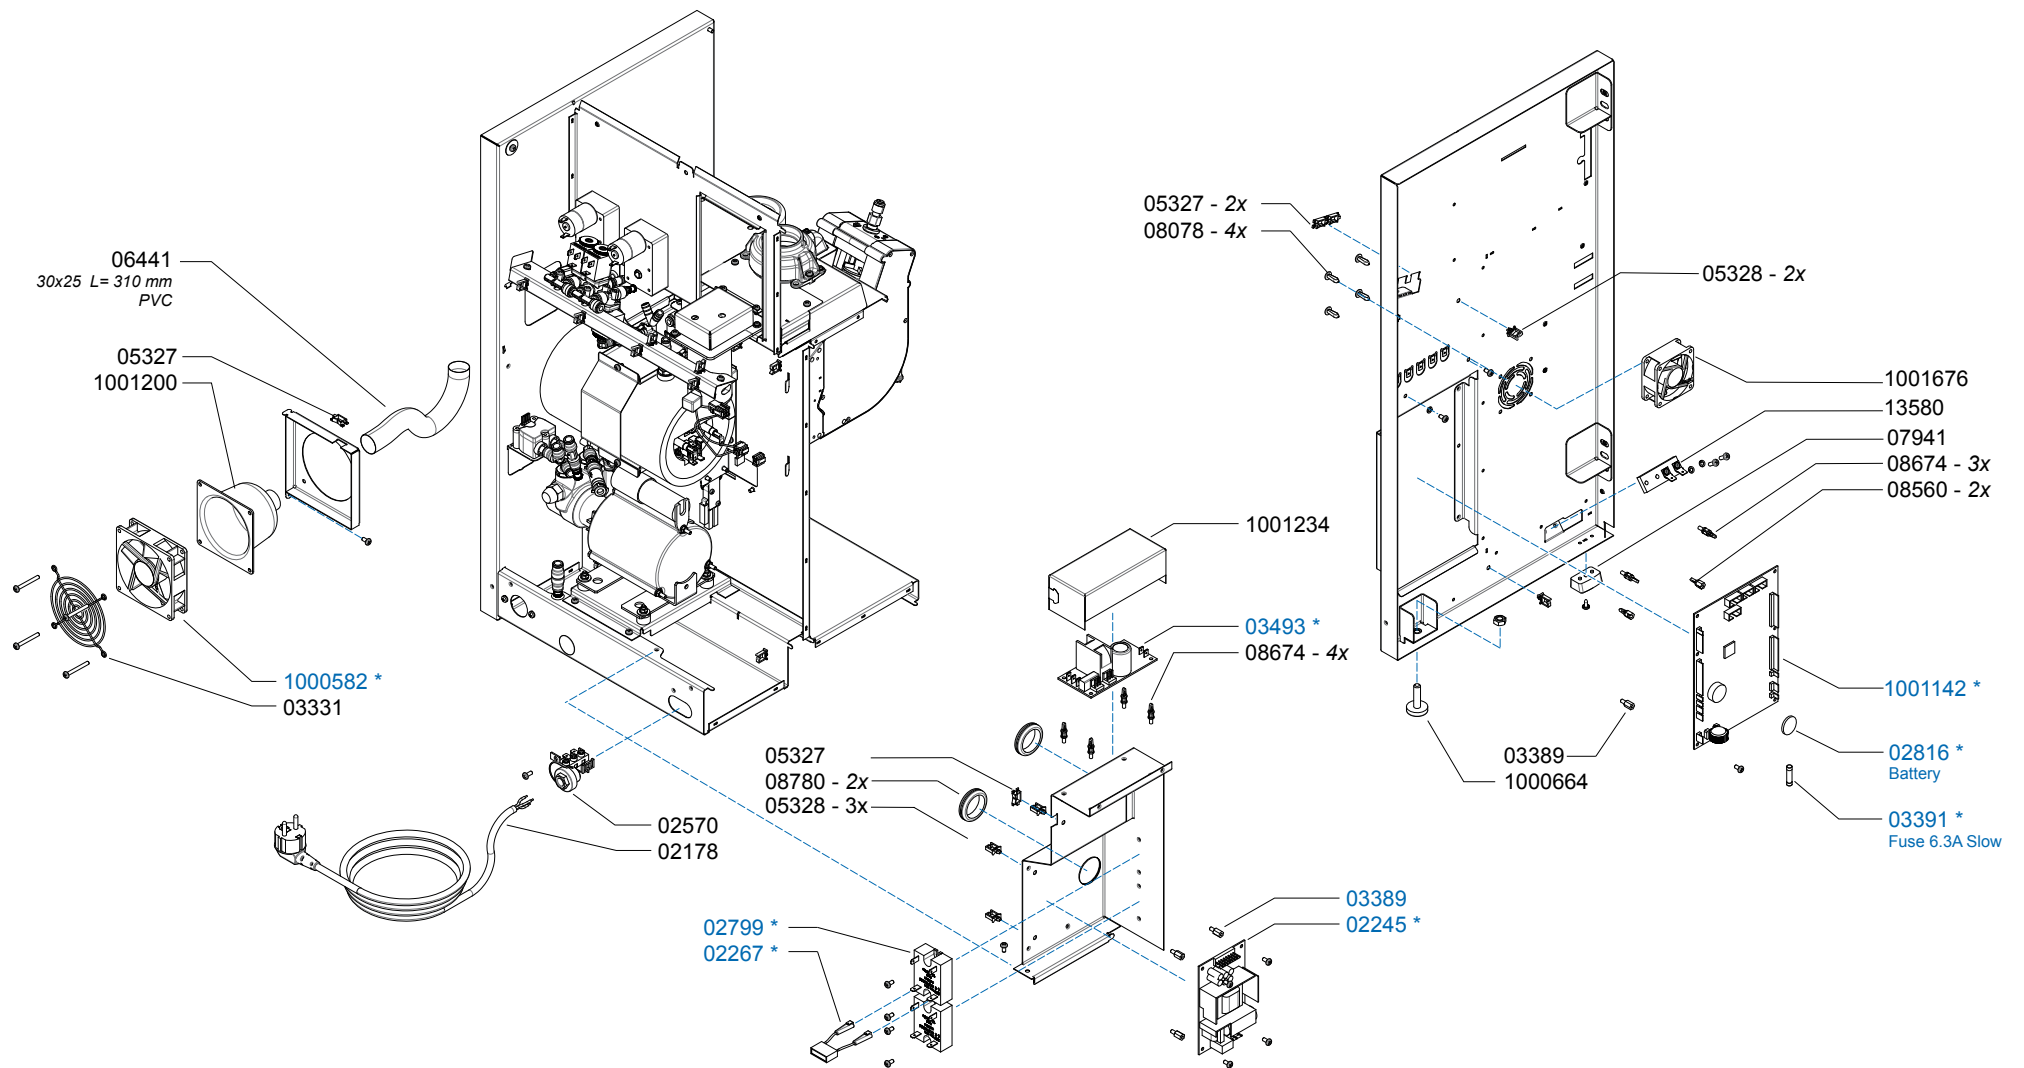

*Recomended Spare Part

Type : OPTIBEAN 3
Articulenumber : 1000622

From mach. nr. : 4X 31323
Date : 09 - 2015

Page : 4 - 12
Rev : 3

Rated voltage : 1N~ 220-240V 50-60Hz 2275W

Drawer : RLF
Date : 10-04-11

Spare Parts Info

ANIMO

www.animo.eu