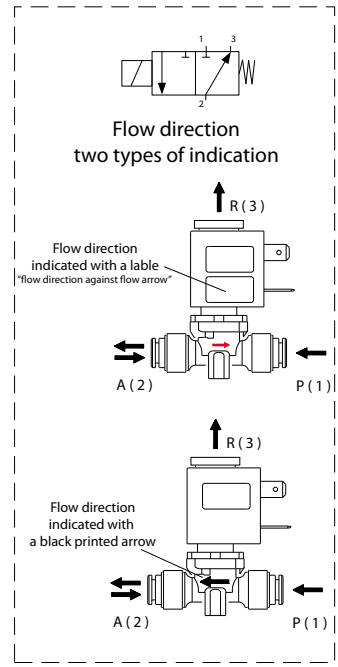

1. OptiBean Service kit: 1001365
2. Manometer 0...16bar
   - Water measuring cup 2L
   - PTFE tube Ø 8mm for draining boiler & filling descaler

Watermanagement OptiBean
- incl. option boiler drain solution
- incl. descaling solution boiler & valves
- incl. disinfection solution optional cold water system

Animo

PROJECTIE	GETEKEND: MT
	GECONTROLEERD:
	DATUM: 17-09-2010

REV. 4.0 15-09-2015
Changed length of hose in door

WATERMANAGEMENT OPTIBEAN

BLAD 1 van 1
TR0496

A3