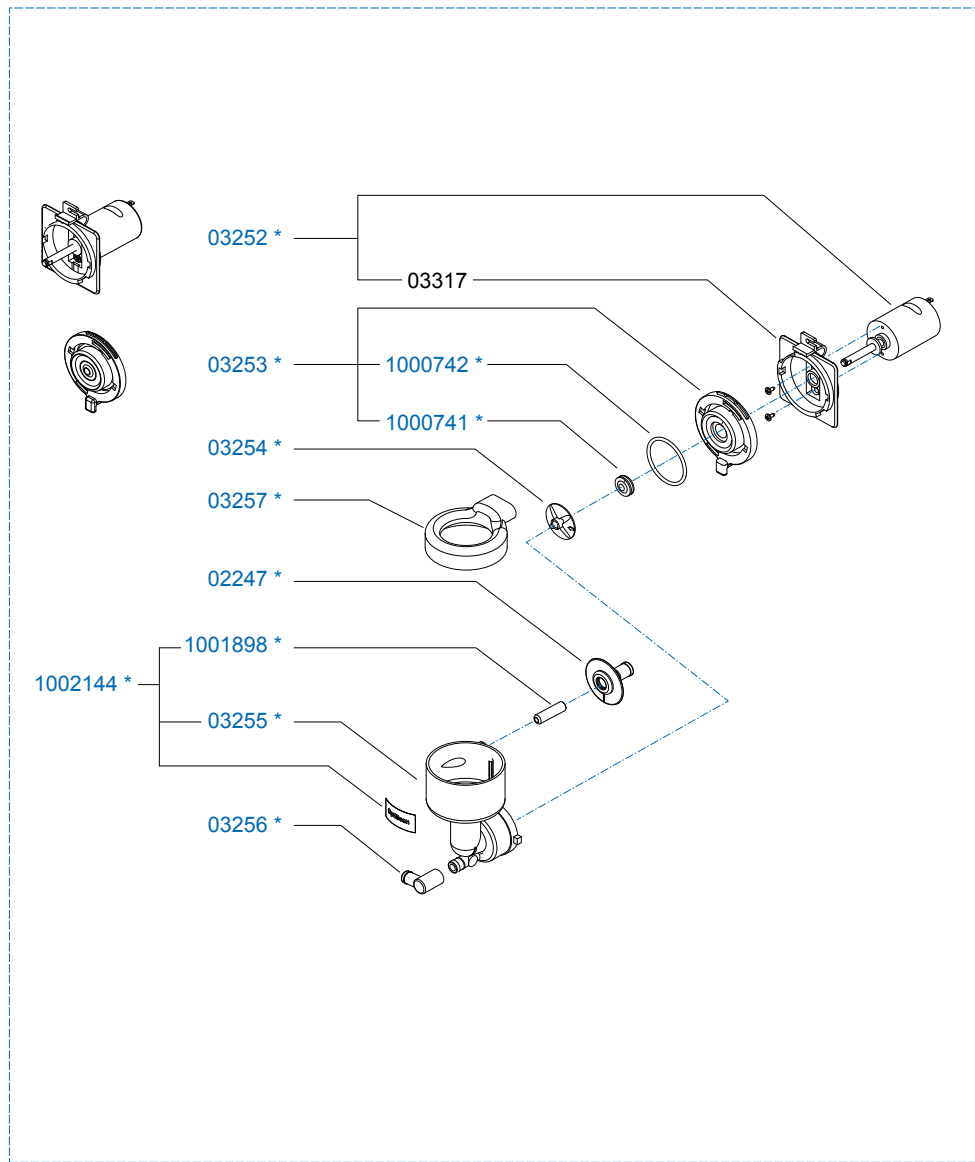

1001636

1001967 * R
 White

1001968 * L
 Grey

Part of Replacement set 25k - 1001395 *

*Recomended Spare Part

Type : OPTIBEAN 3 H&C
 Articulenumber : 1001522

From mach. nr. : 4X 31323
 Date : 09 - 2015

Page : 7 - 12
 Rev : 3

Rated voltage : 1N~ 220-240V 50-60Hz 2275W

Drawer : RLF
 Date : 06-07-11

Spare Parts Info

ANIMO

www.animo.eu

*Recomended Spare Part

Type : OPTIBEAN 3 H&C
 Articulenumber : 1001522

From mach. nr. : 4X 31323
 Date : 09 - 2015