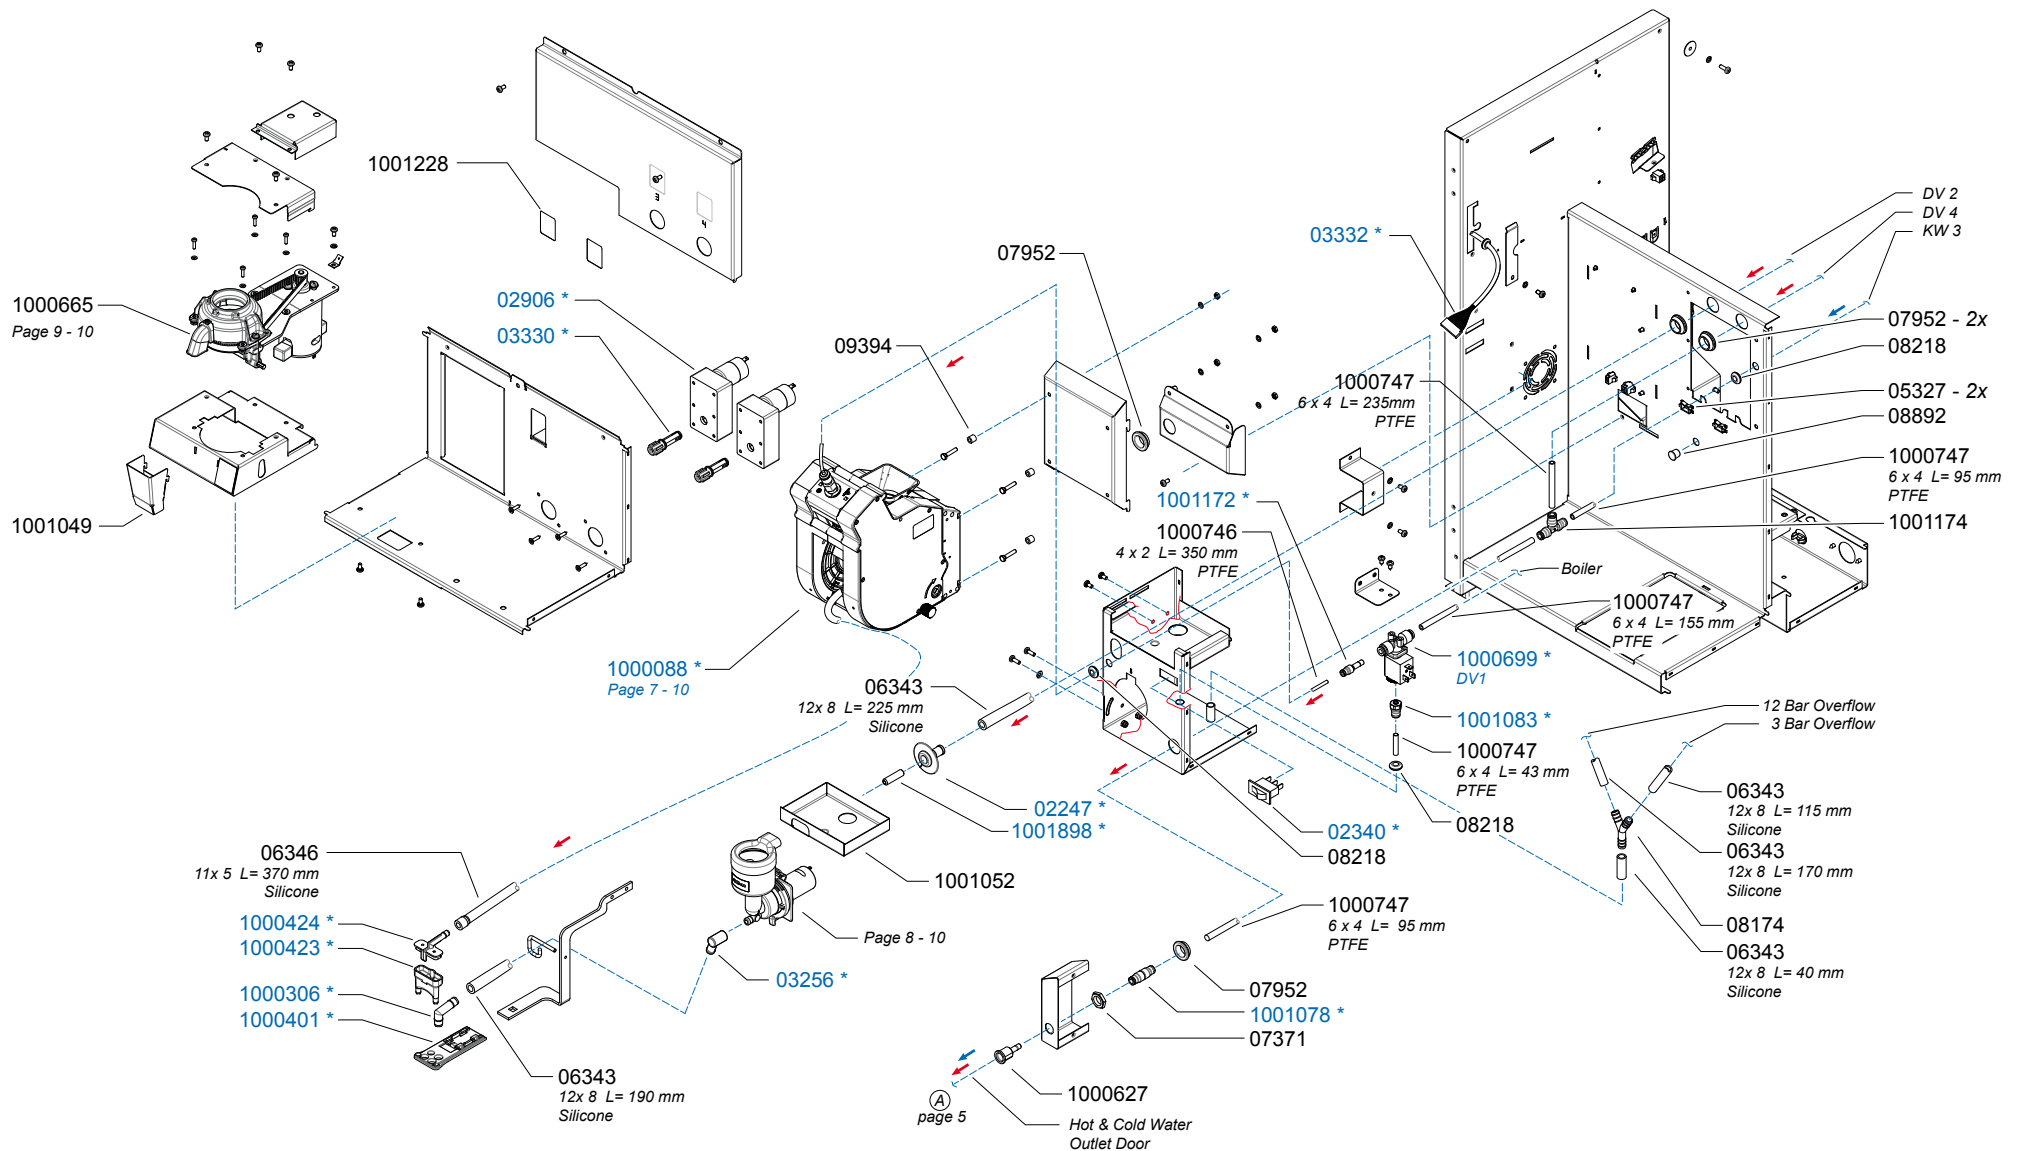

*Recommended Spare Part

Type : OPTIBEAN 3 H&C
Articulenumber : 1001522

From mach. nr. : 4X 31323
Date : 09 - 2015

Page : 3 - 12
Rev : 3

Rated voltage : 1N~ 220-240V 50-60Hz 2275W

Drawer : RLF
Date : 06-07-11

Spare Parts Info

ANIMO

www.animo.eu