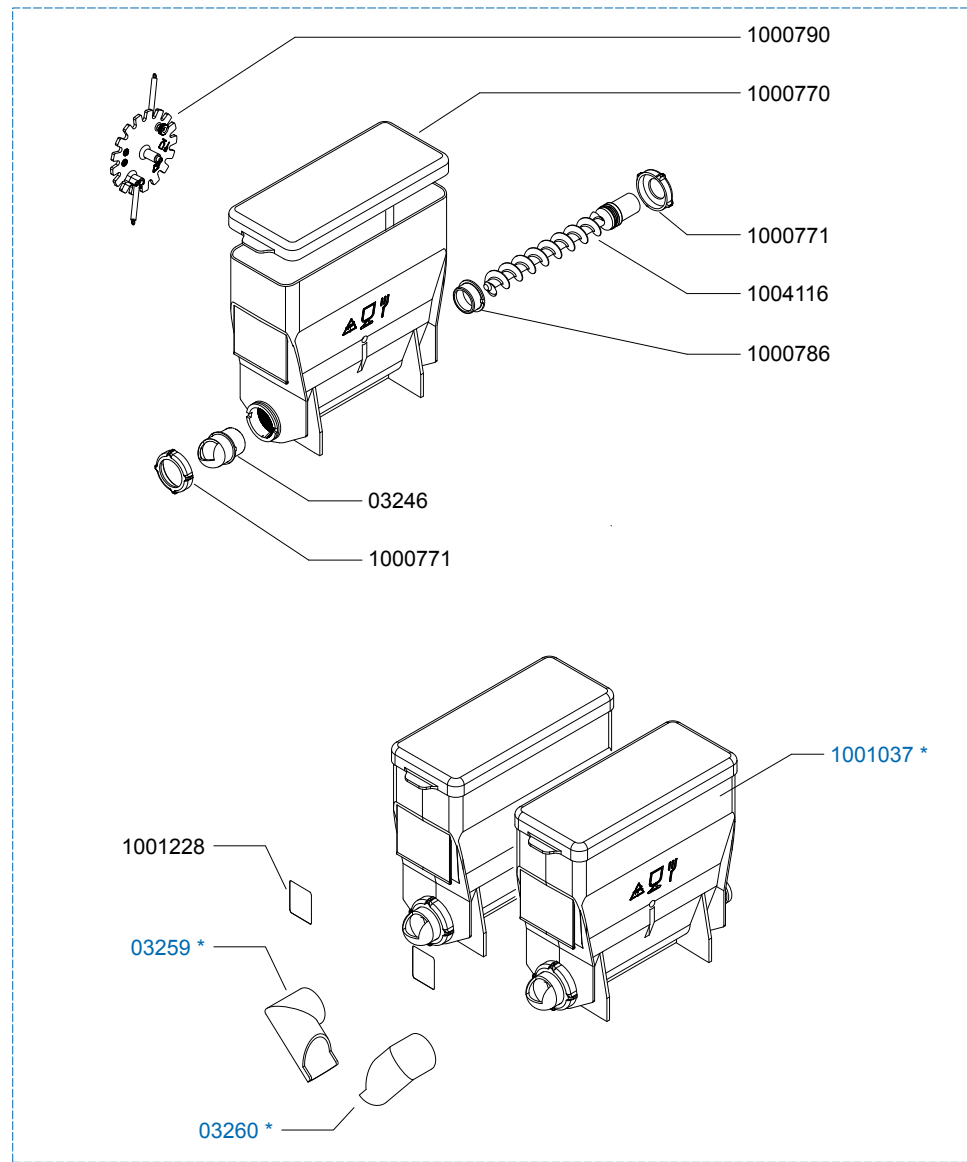

Rated voltage : 1N~ 220-240V 50-60Hz 2275W

Drawer : RLF
 Date : 06-07-11

Spare Parts Info

ANIMO

www.animo.eu

*Recomended Spare Part

Type : OPTIBEAN 3 H&C
 Articulenumber : 1001522

From mach. nr. : 4X 31323
 Date : 09 - 2015