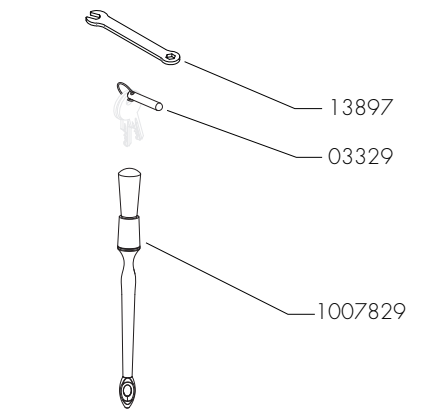

1004555	OPTIBEAN 2 NG - Stainless steel
1004556	OPTIBEAN 2 XL NG - Stainless steel
1004557	OPTIBEAN 3 NG - Stainless steel
1004558	OPTIBEAN 3 XL NG - Stainless steel
1004900	OPTIBEAN 2 NG - Black
1004901	OPTIBEAN 2 XL NG - Black
1004902	OPTIBEAN 3 NG - Black
1004903	OPTIBEAN 3 XL NG - Black
1005001	OPTIBEAN 2 NG - White
1005002	OPTIBEAN 2 XL NG - White
1005003	OPTIBEAN 3 NG - White
1005004	OPTIBEAN 3 XL NG - White

*Recomended Spare Part

Type : OPTIBEAN 2 / 3 (XL) NG

Articlenumber : see page 1

Rated voltage : 1N~ 220-240V 50Hz 2100W

From mach. nr. : 1AB XXXXX

Date : 01 - 2018

Drawer : JK

Date : 15-10-15