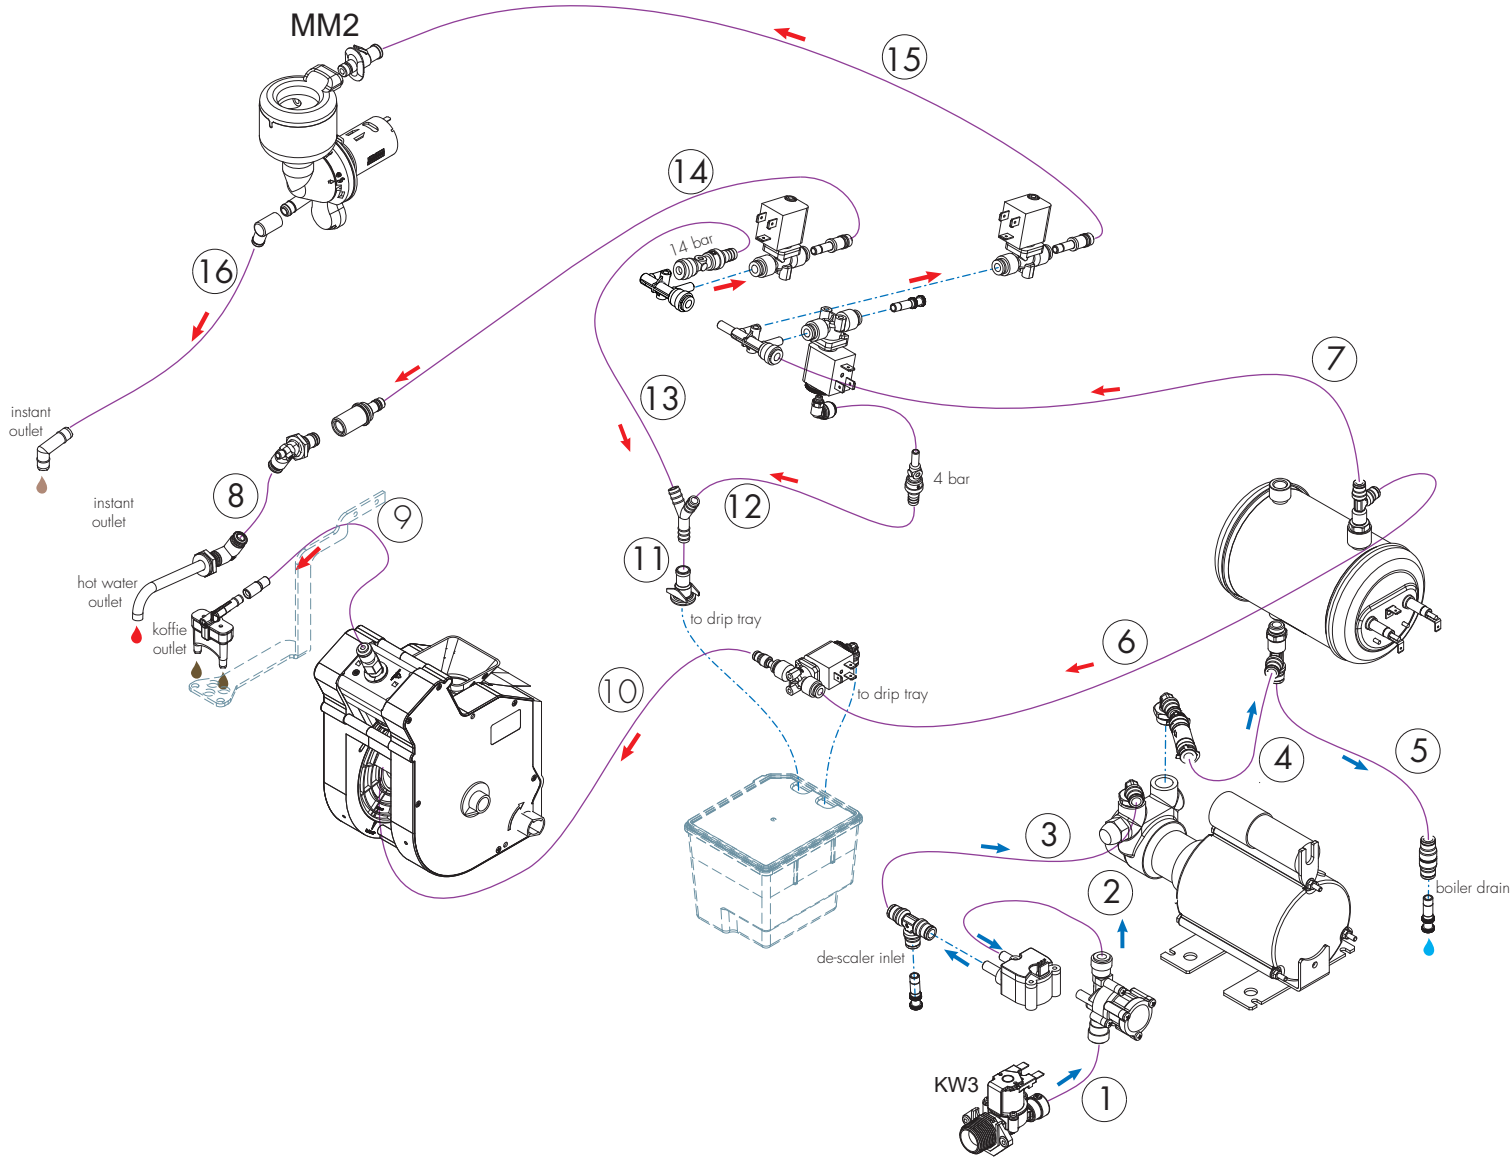

Tubing diagram

16	35036 12 x 8 L= 200 mm Silicone
15	35038 12 x 8 L= 240 mm Silicone
14	35086 12 x 8 L= 305 mm Silicone
13	1009293 12 x 8 L= 180 mm Silicone
12	1001344 12 x 8 L= 140 mm Silicone
11	1007138 12 x 8 L= 50 mm Silicone
10	1005843 4 x 2 L= 260 mm PTFE
9	1004849 4 x 2 L= 530 mm PTFE
8	1001346 6 x 4 L= 155 mm PTFE
7	1009294 6 x 4 L= 170 mm PTFE
6	1001936 6 x 4 L= 330 mm PTFE
5	1001942 8 x 6 L= 550 mm PTFE
4	1001939 8 x 6 L= 280 mm PTFE
3	1004675 8 x 6 L= 160 mm PTFE
2	1001940 8 x 6 L= 310 mm PTFE
1	1004675 8 x 6 L= 160 mm PTFE

*Recommended Spare Part

Type : OPTIBEAN 2 / 3 (XL) NG

Articlenumber : see page 1

From mach. nr. : 1AB XXXXX

Date : 01 - 2018

Page : 7 - 16

Rev : 10.0 (19-04-2023)

Rated voltage : 1N~ 220-240V 50Hz 2100W

Drawer : JK

Date : 15-10-15

Spare Parts Info

ANIMO

www.animo.eu