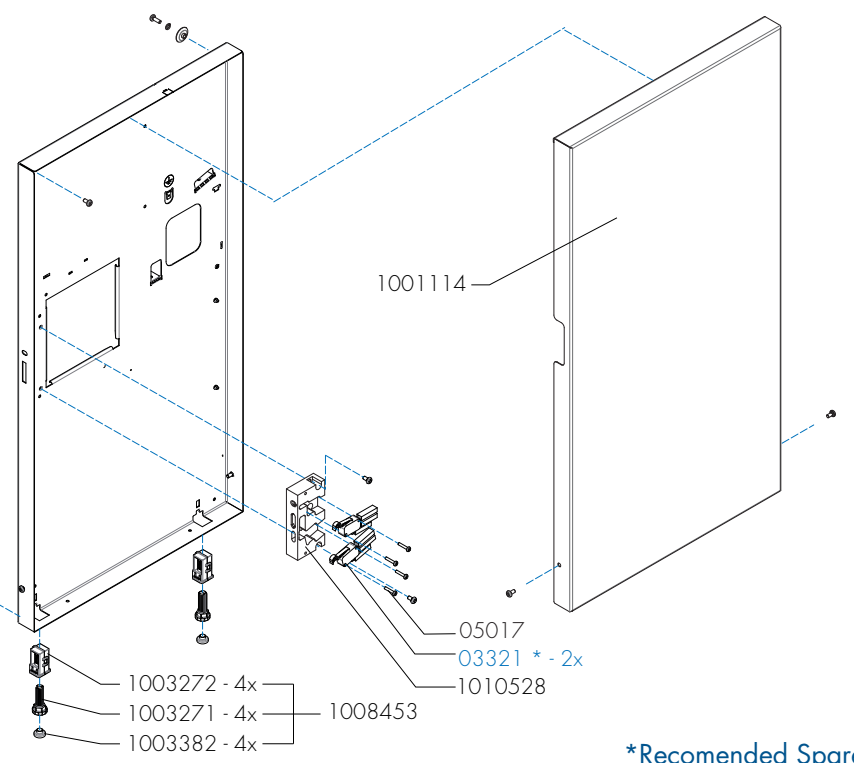

Page : 1 - 16

Rev : 10.0 (19-04-2023)

Spare Parts Info

ANIMO

www.animo.eu

Type : OPTIBEAN 2 / 3 (XL) NG	From mach. nr. : 1AB XXXXX	Page : 2 - 16	 www.animo.eu
Articlenumber : see page 1	Date : 01 - 2018	Rev : 10.0 (19-04-2023)	
Rated voltage : 1N~ 220-240V 50Hz 2100W	Drawer : JK	<h2>Spare Parts Info</h2>	
	Date : 15-10-15		