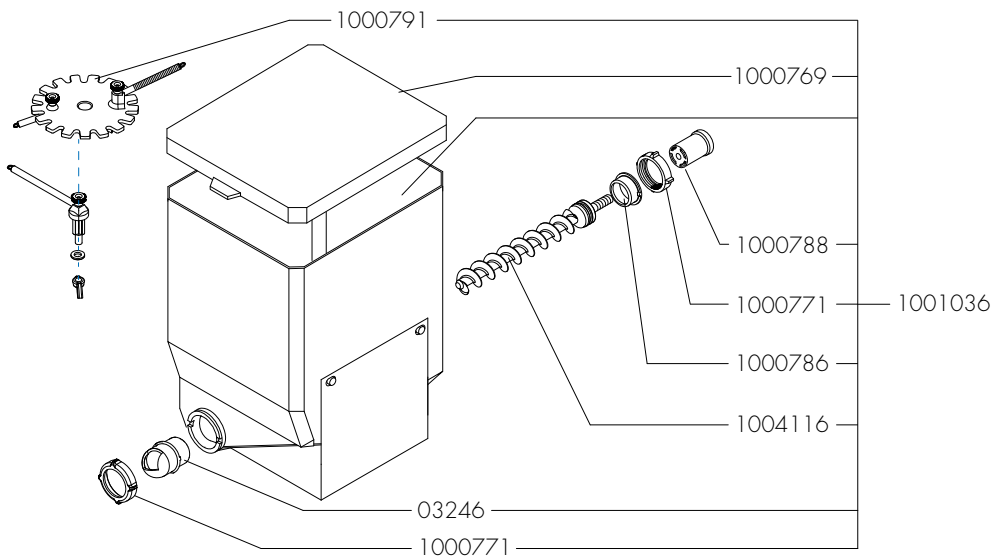

*Recomended Spare Part

Type : OPTIBEAN 2 / 3 (XL) NG

Articlenumber : see page 1

Rated voltage : 1N~ 220-240V 50Hz 2100W

From mach. nr. : 1AB XXXXX

Date : 01 - 2018

Drawer : JK

Date : 15-10-15

Page : 9 - 16

Rev : 10.0 (19-04-2023)

Spare Parts Info

ANIMO

www.animo.eu