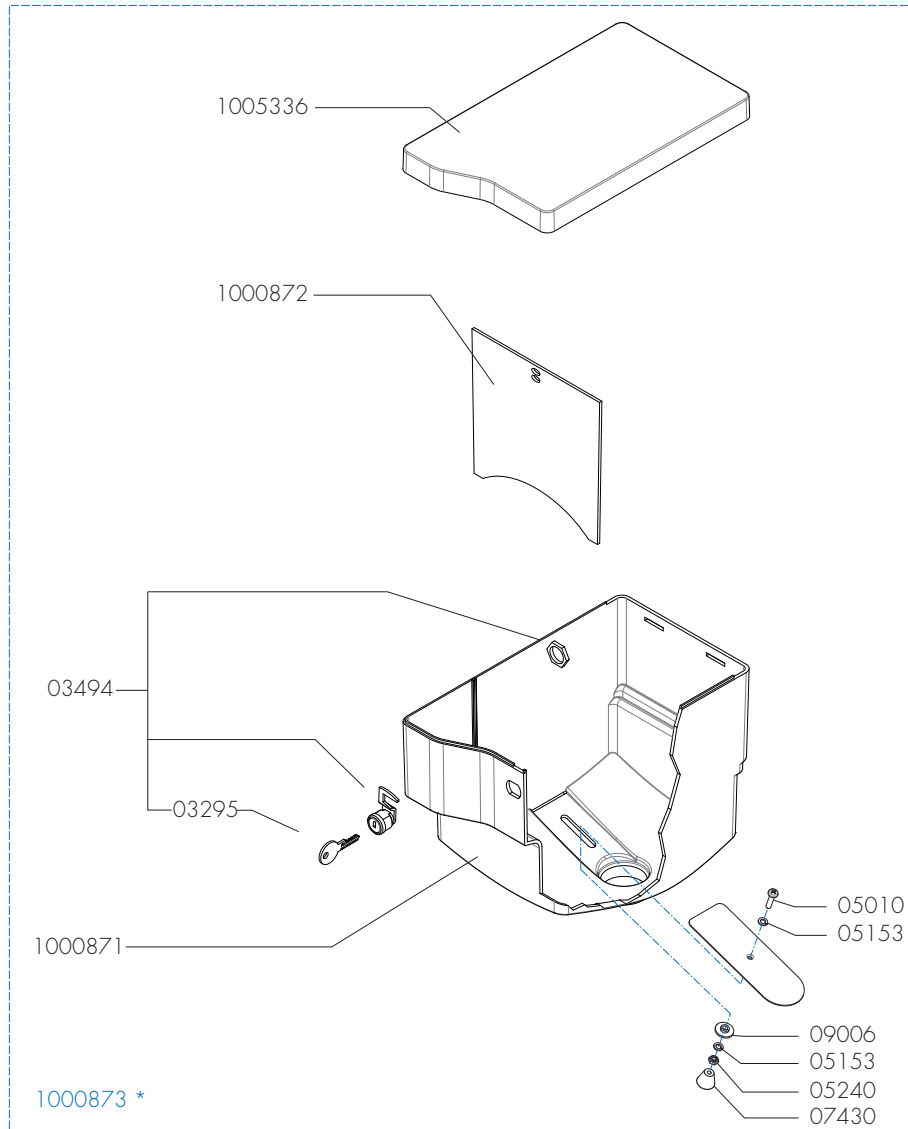

Drawer : JK

Date : 15-10-15

Page : 9 - 16

Rev : 10.0 (19-04-2023)

Spare Parts Info

ANIMO

www.animo.eu

*Recomended Spare Part