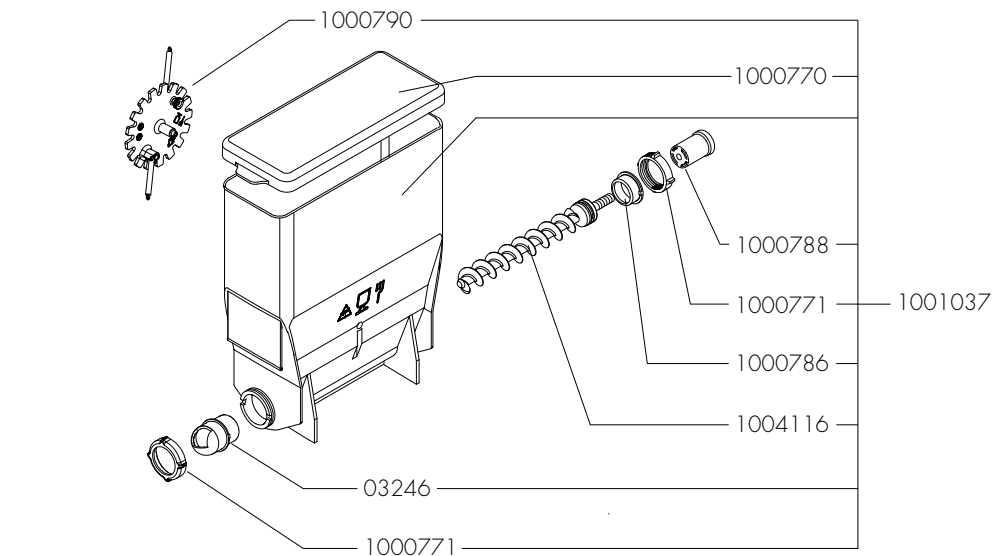

*Recomended Spare Part

Type : OPTIBEAN 2 / 3 (XL) NG

Articlenumber : see page 1

Rated voltage : 1N~ 220-240V 50Hz 2100W

From mach. nr. : 1AB XXXXX

Date : 01 - 2018

Drawer : JK

Date : 15-10-15

Page : 9 - 16

Rev : 10.0 (19-04-2023)

Spare Parts Info

ANIMO

www.animo.eu