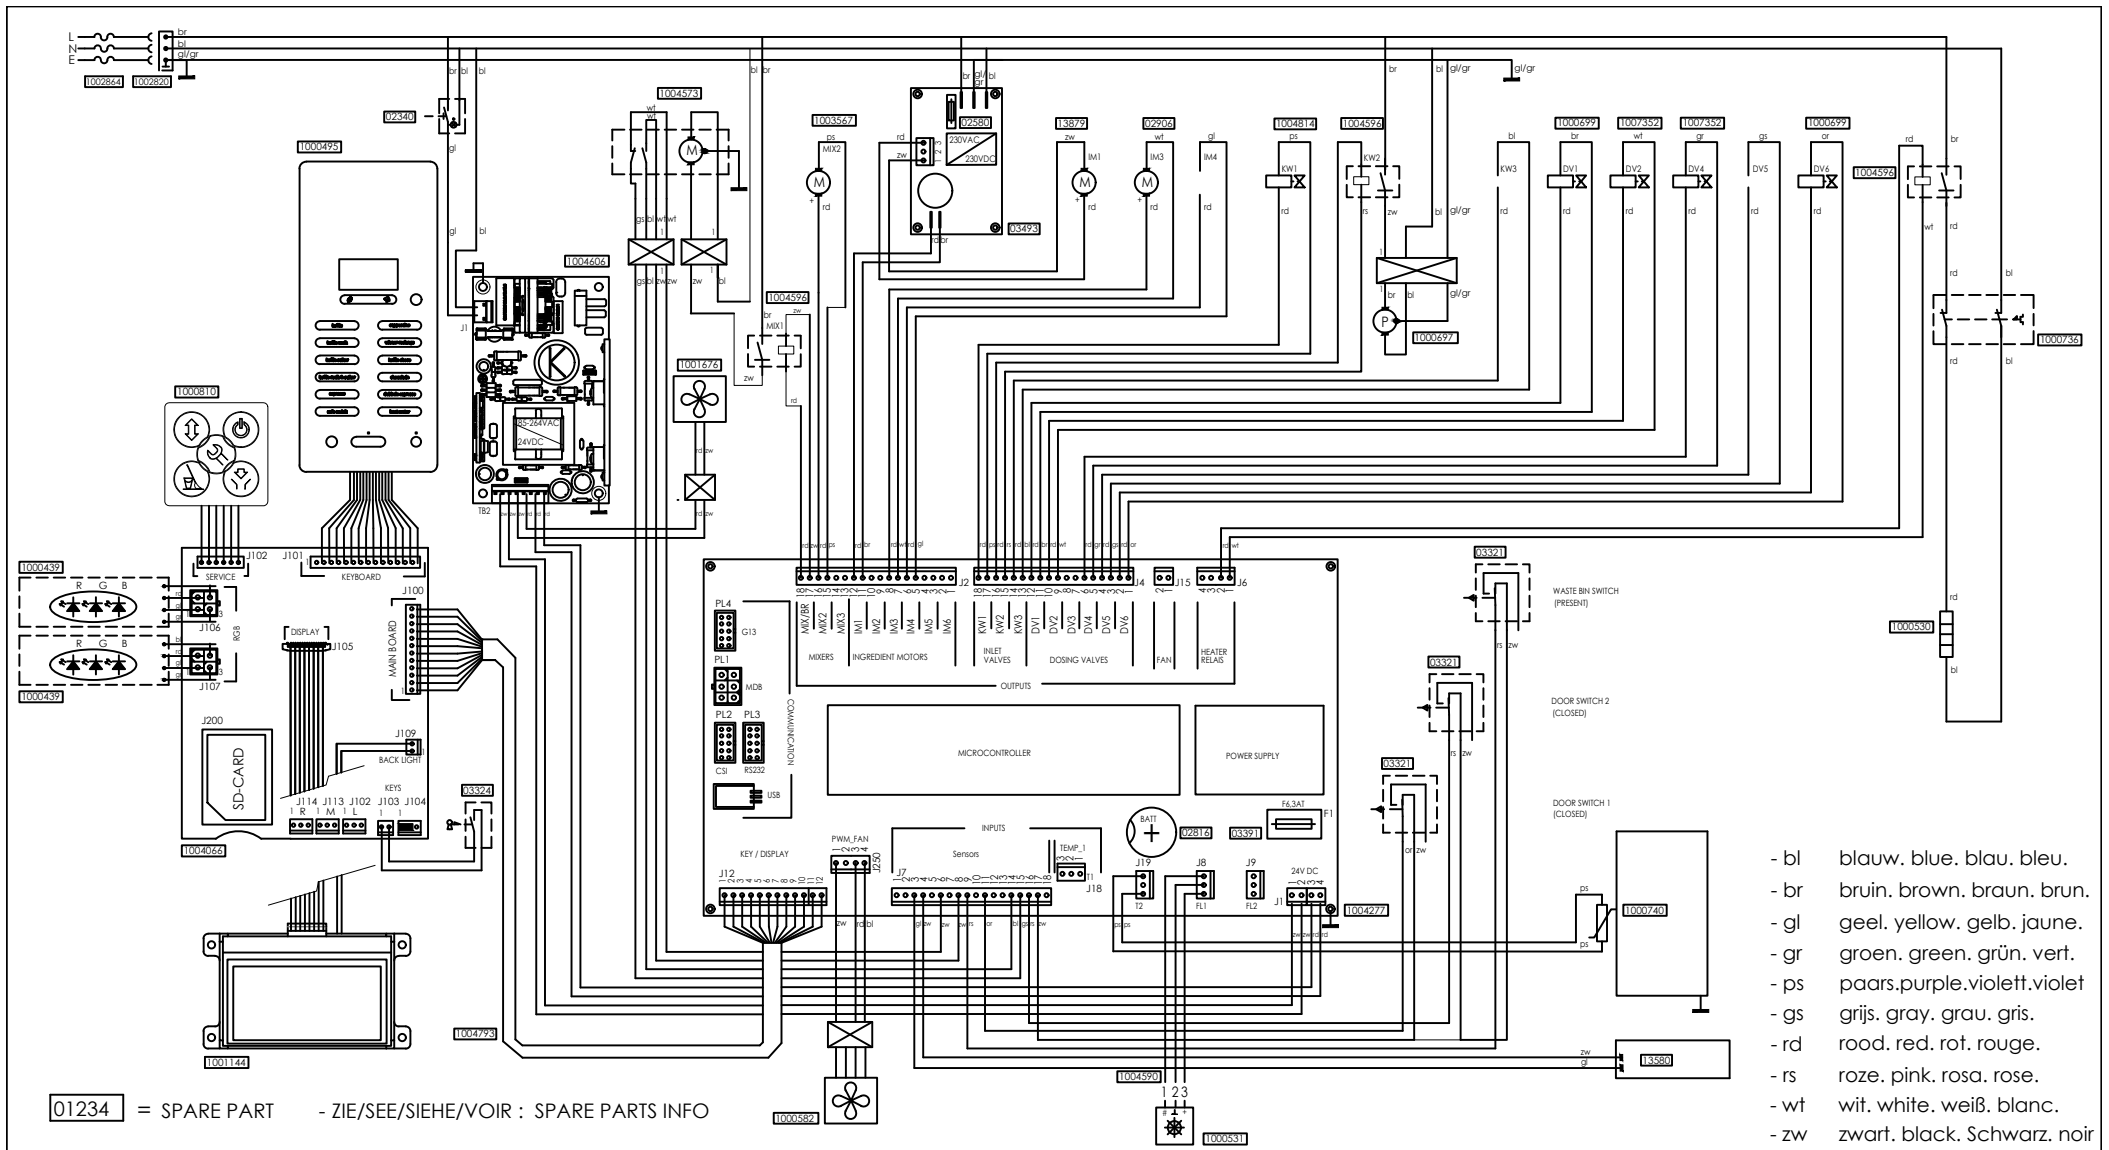

- bl blauw. blue. blau. bleu.
- br bruin. brown. braun. brun.
- gl geel. yellow. gelb. jaune.
- gr groen. green. grün. vert.
- ps paars. purple. violett. violet
- gs grijs. gray. grau. gris.
- rd rood. red. rot. rouge.
- rs roze. pink. rosa. rose.
- wt wit. white. weiß. blanc.
- zw zwart. black. Schwarz. noir

Type : OPTIBEAN 2 NG inox/black/white Articulenumber : 1004555 / 1004900 / 1005001	From mach.nr. : 4Y 28812 Date : 10-2015	Drawing nr. : S1004555 Rev. : 1.2 Page : 1 -1	 www.animo.eu
	Drawer : TJ Date : 28-10-2015	Circuit Diagram	
Rated voltage : 1N ~220-240V 50-60Hz 2100W