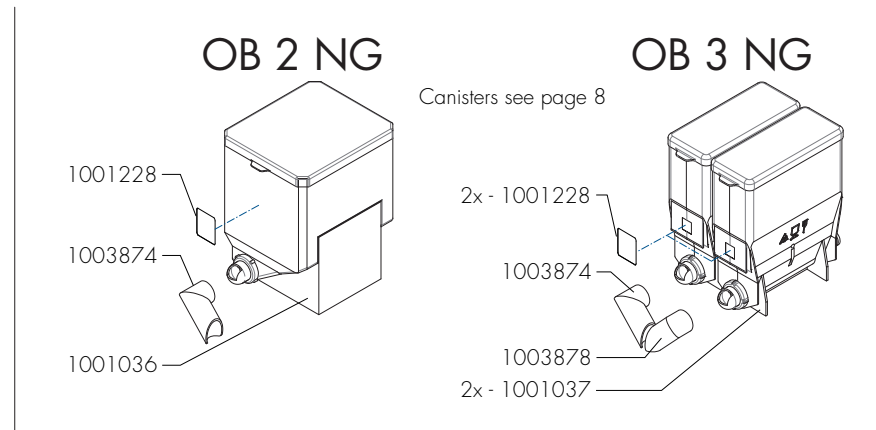

Page : 1 - 16

Rev : 10.0 (19-04-2023)

Spare Parts Info

ANIMO

www.animo.eu

Type : OPTIBEAN 2 / 3 (XL) NG	From mach. nr. : 1AB XXXXX	Page : 2 - 16	 www.animo.eu
Articlenumber : see page 1	Date : 01 - 2018	Rev : 10.0 (19-04-2023)	
Rated voltage : 1N~ 220-240V 50Hz 2100W	Drawer : JK	<h2>Spare Parts Info</h2>	
	Date : 15-10-15		