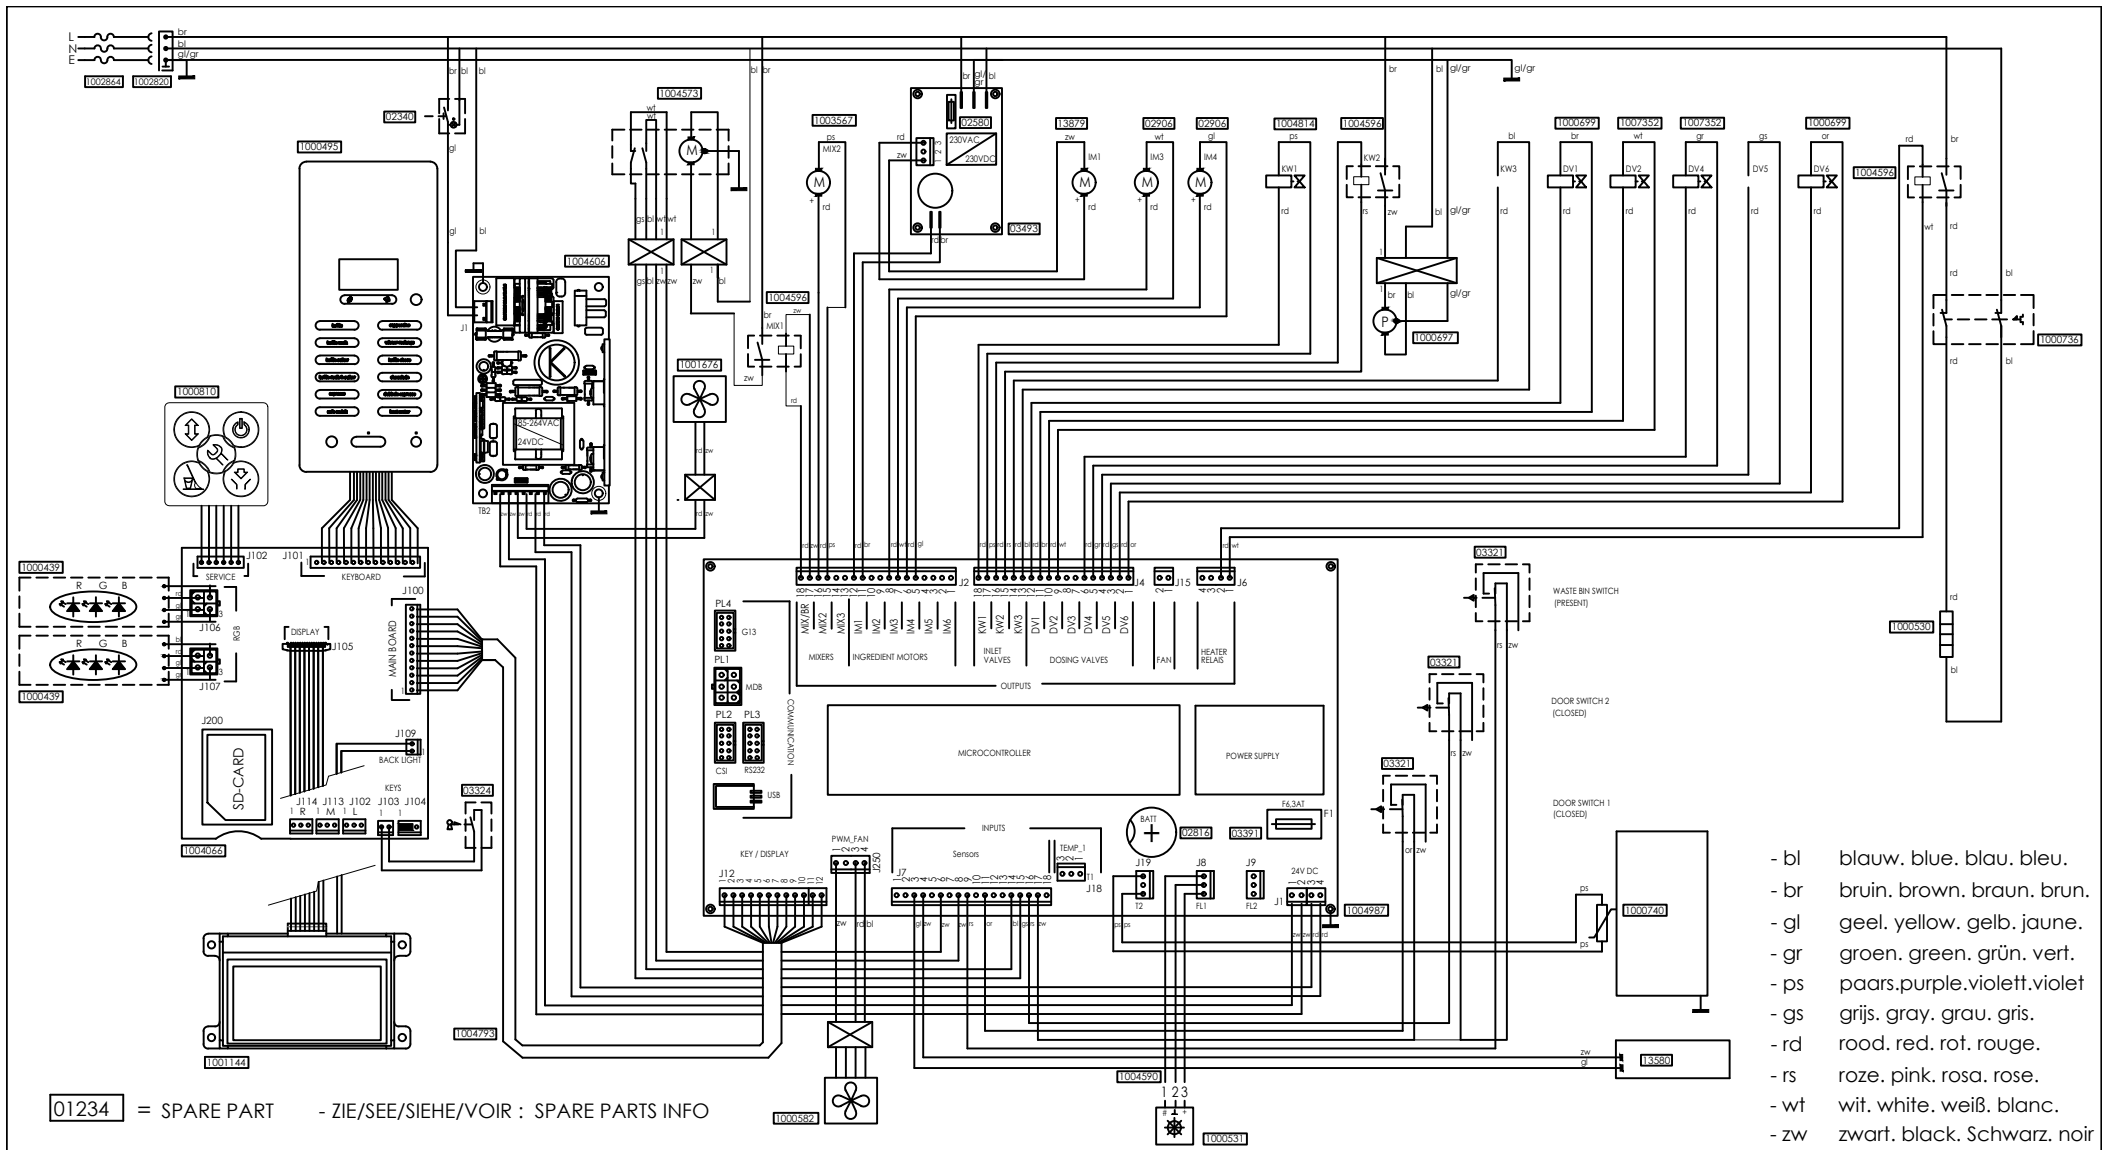

Type : OPTIBEAN 3 XL NG inox/black/white Articulenumber : 1004558 / 1004903 / 1005004	From mach.nr. : 4Y 28812 Date : 10-2015	Drawing nr. : S1004558 Rev. : 1.2 Page : 1 -1	 www.animo.eu
	Drawer : TJ Date : 28-10-2015	Circuit Diagram