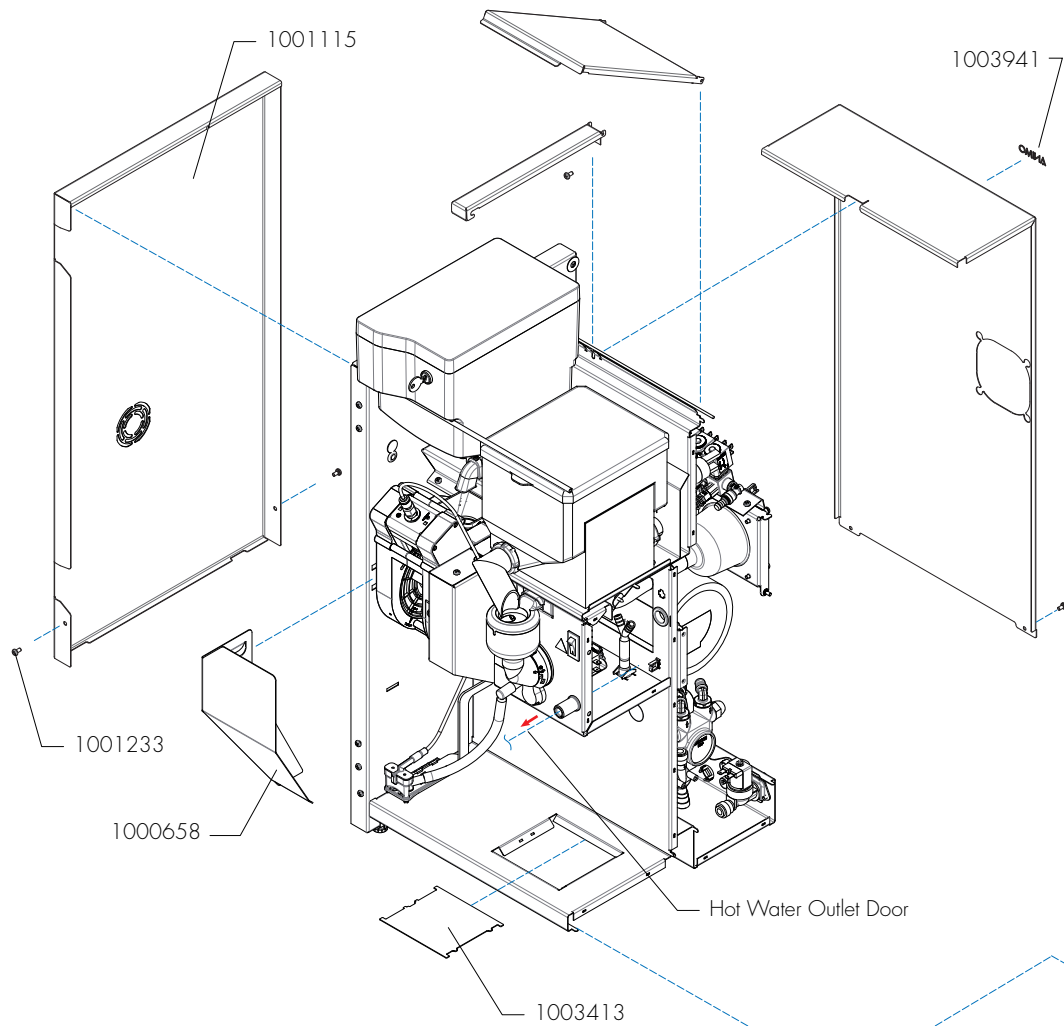

Page : 1 - 16

Rev : 10.0 (19-04-2023)

Spare Parts Info

ANIMO

www.animo.eu

Type : OPTIBEAN 2 / 3 (XL) NG	From mach. nr. : 1AB XXXXX	Page : 2 - 16	 www.animo.eu
Articlenumber : see page 1	Date : 01 - 2018	Rev : 10.0 (19-04-2023)	
Rated voltage : 1N~ 220-240V 50Hz 2100W	Drawer : JK	<h2>Spare Parts Info</h2>	
	Date : 15-10-15		