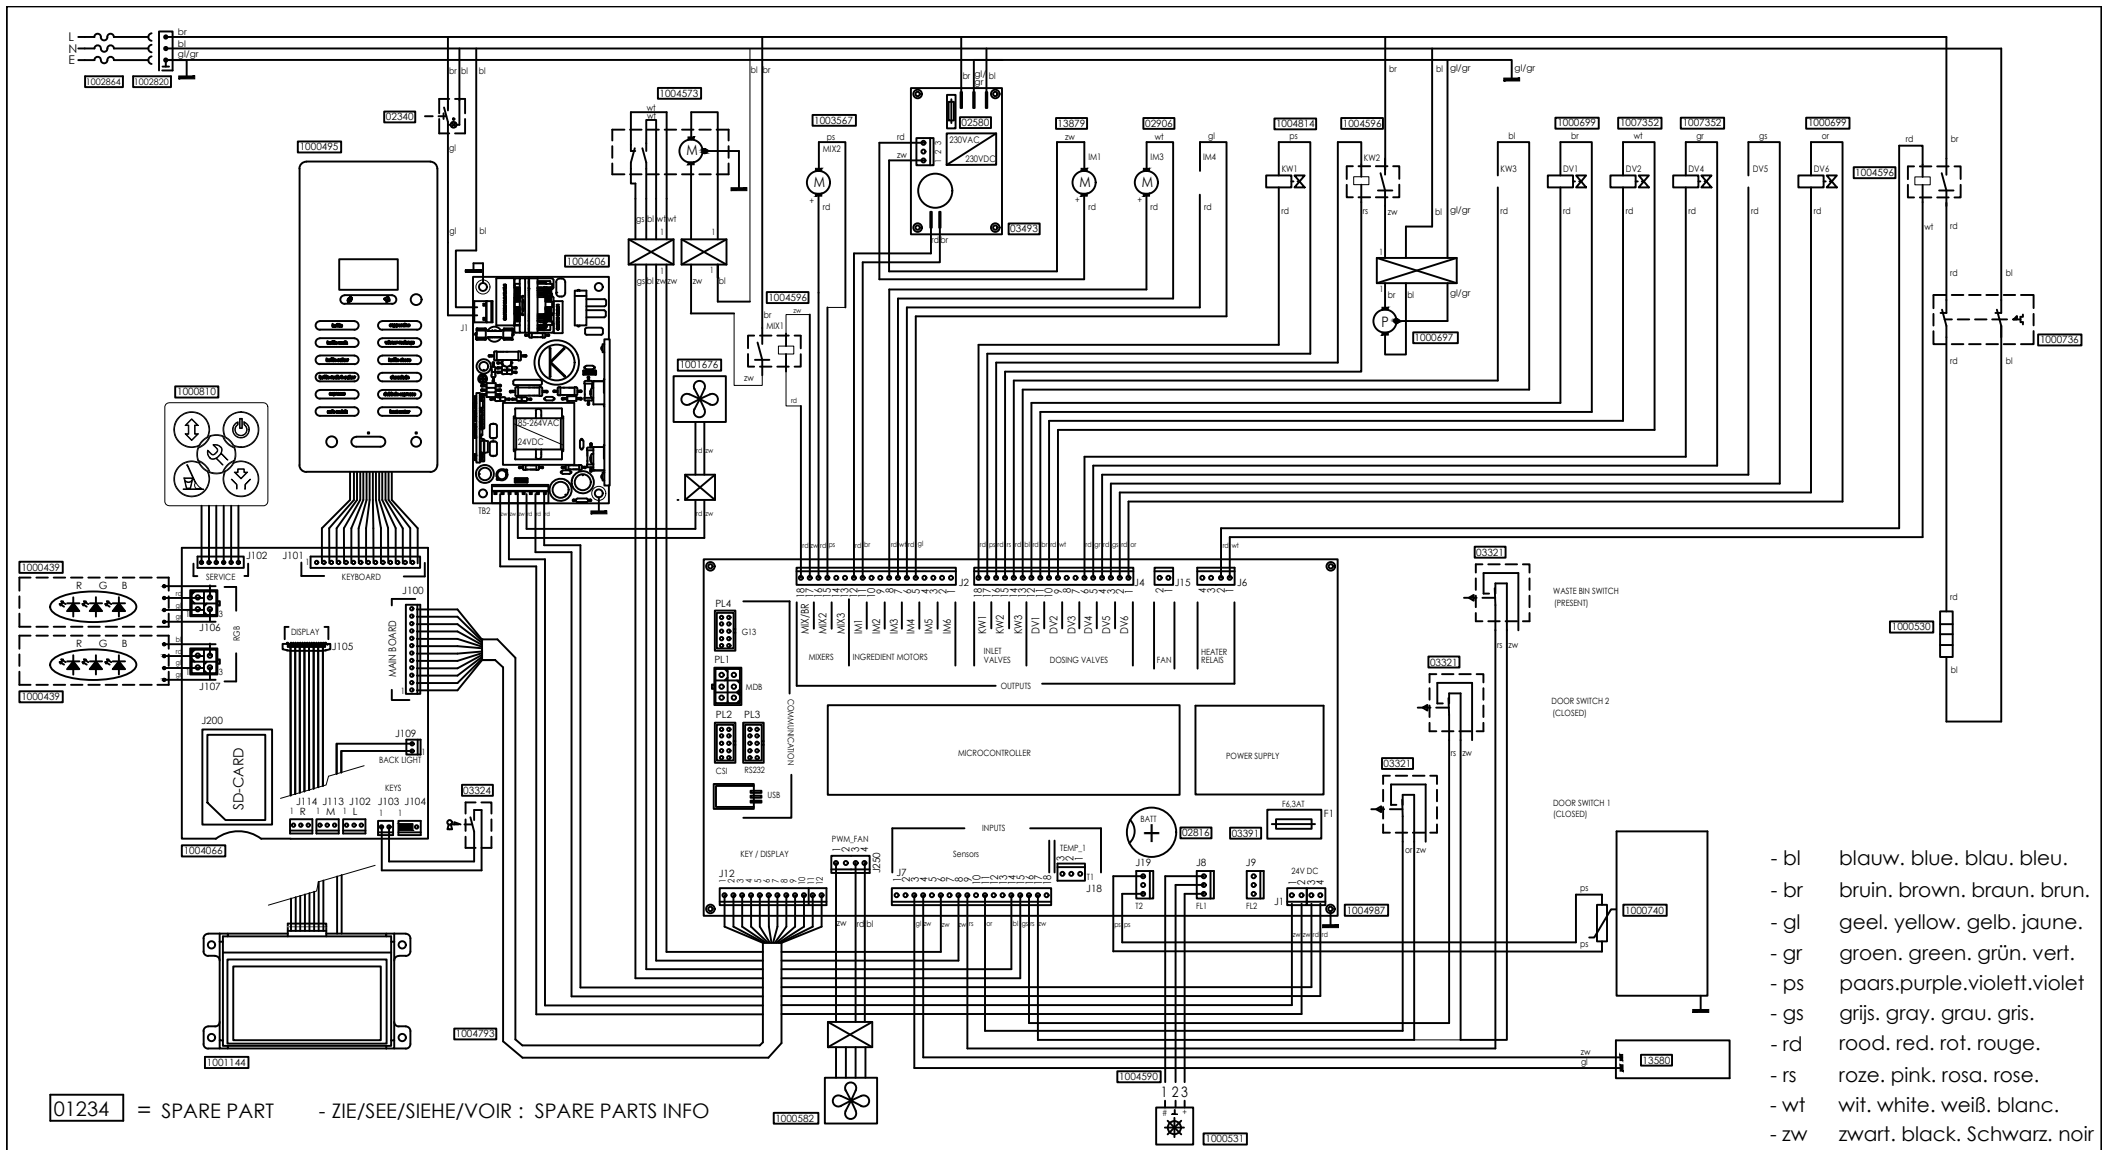

Type : OPTIBEAN 2 XL NG inox/black/white Articulenumber : 1004556 / 1004901 / 1005002	From mach.nr. : 4Y 28812 Date : 10-2015	Drawing nr. : S1004556 Rev. : 1.2 Page : 1-1	 www.animo.eu
	Drawer : TJ Date : 28-10-2015	Circuit Diagram