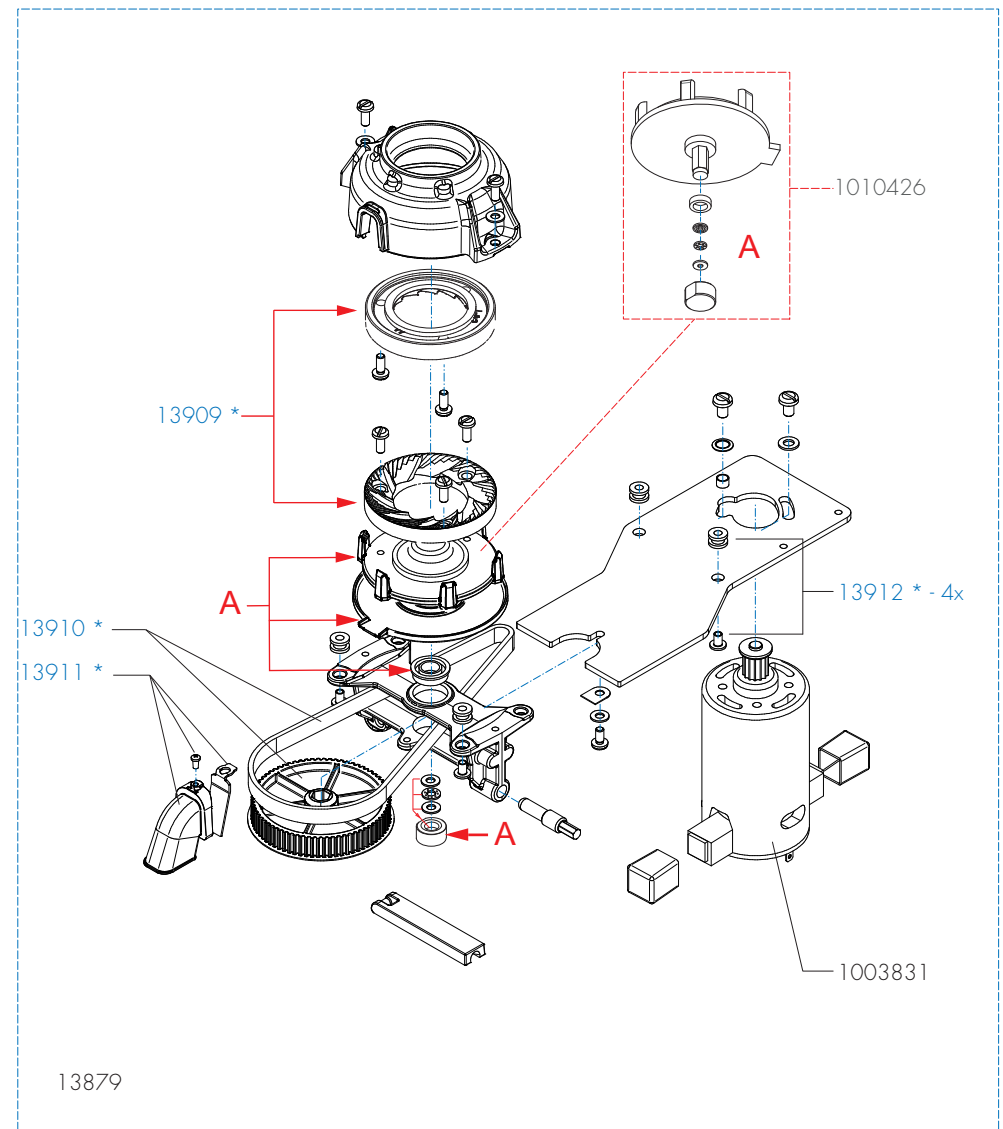

Drawer : JK

Date : 15-10-15

Page : 9 - 16

Rev : 10.0 (19-04-2023)

Spare Parts Info

ANIMO

www.animo.eu

*Recomended Spare Part