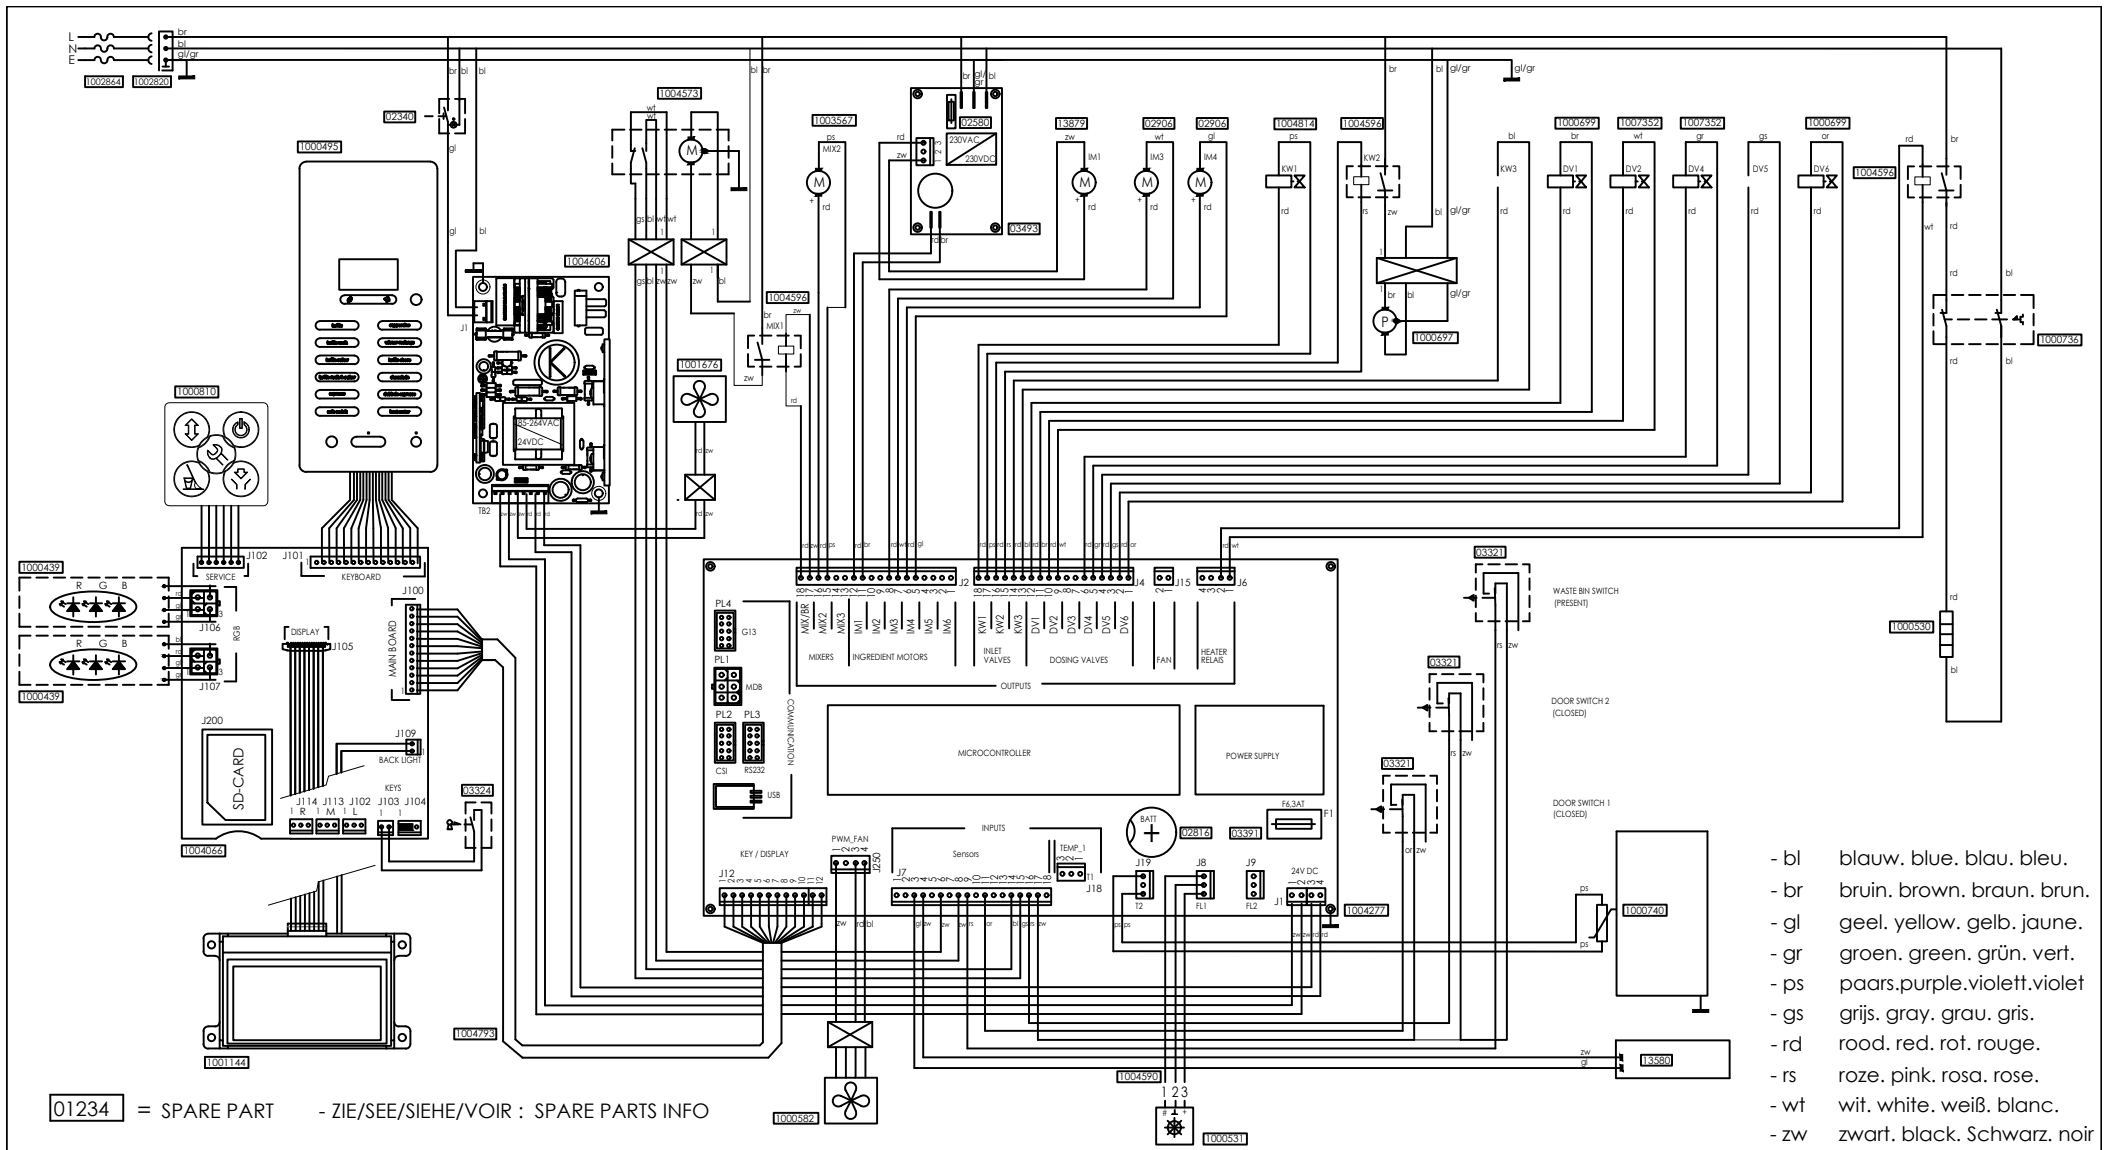

Type : OPTIBEAN 2 XL NG inox/black/white Articulenumber : 1004556 / 1004901 / 1005002	From mach.nr. : 4Y 28812 Date : 10-2015	Drawing nr. : S1004556 Rev. : 1.2 Page : 1-1	 www.animo.eu
	Drawer : TJ Date : 28-10-2015	<h2>Circuit Diagram</h2>	