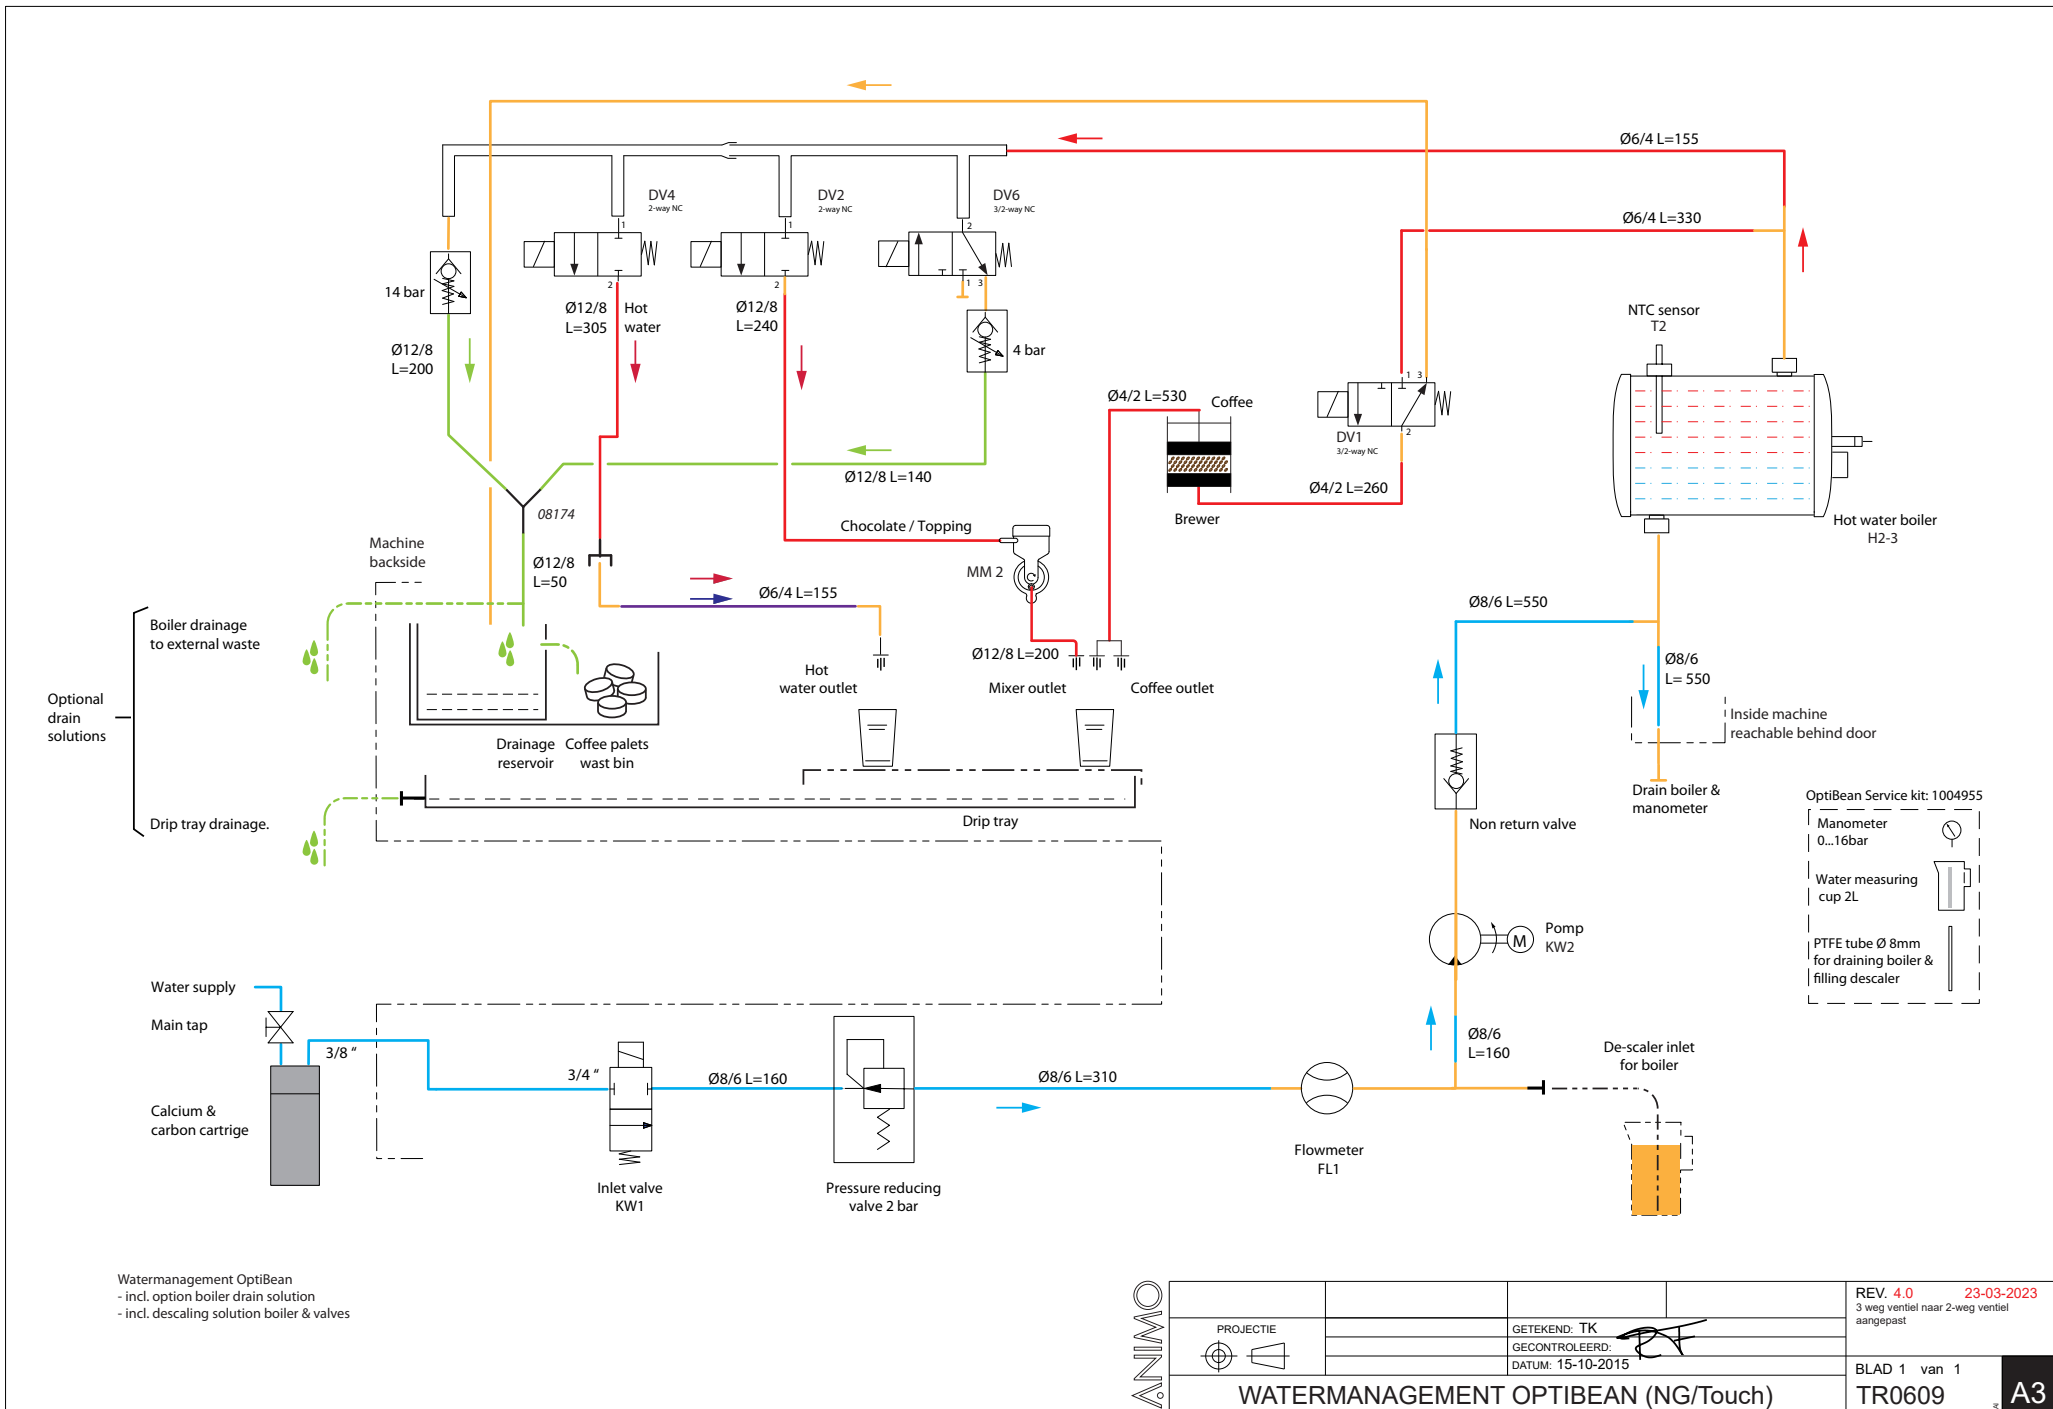

1004917 *(37mm), 1004918 *(44mm XL)
Replacement kit 25k

*Recomended Spare Part

Type : OPTIBEAN 2 / 3 (XL) NG
Articlenumber : see page 1

From mach. nr. : 1AB XXXXX
Date : 01 - 2018

Page : 11 - 16
Rev : 10.0 (19-04-2023)

Rated voltage : 1N~ 220-240V 50Hz 2100W

Drawer : JK
Date : 15-10-15

Spare Parts Info

ANIMO

www.animo.eu

ANIMO

PROJECTIE	GETEKEND: TK
	GECONTROLEERD: <i>[Signature]</i>
	DATUM: 15-10-2015

WATERMANAGEMENT OPTIBEAN (NG/Touch)