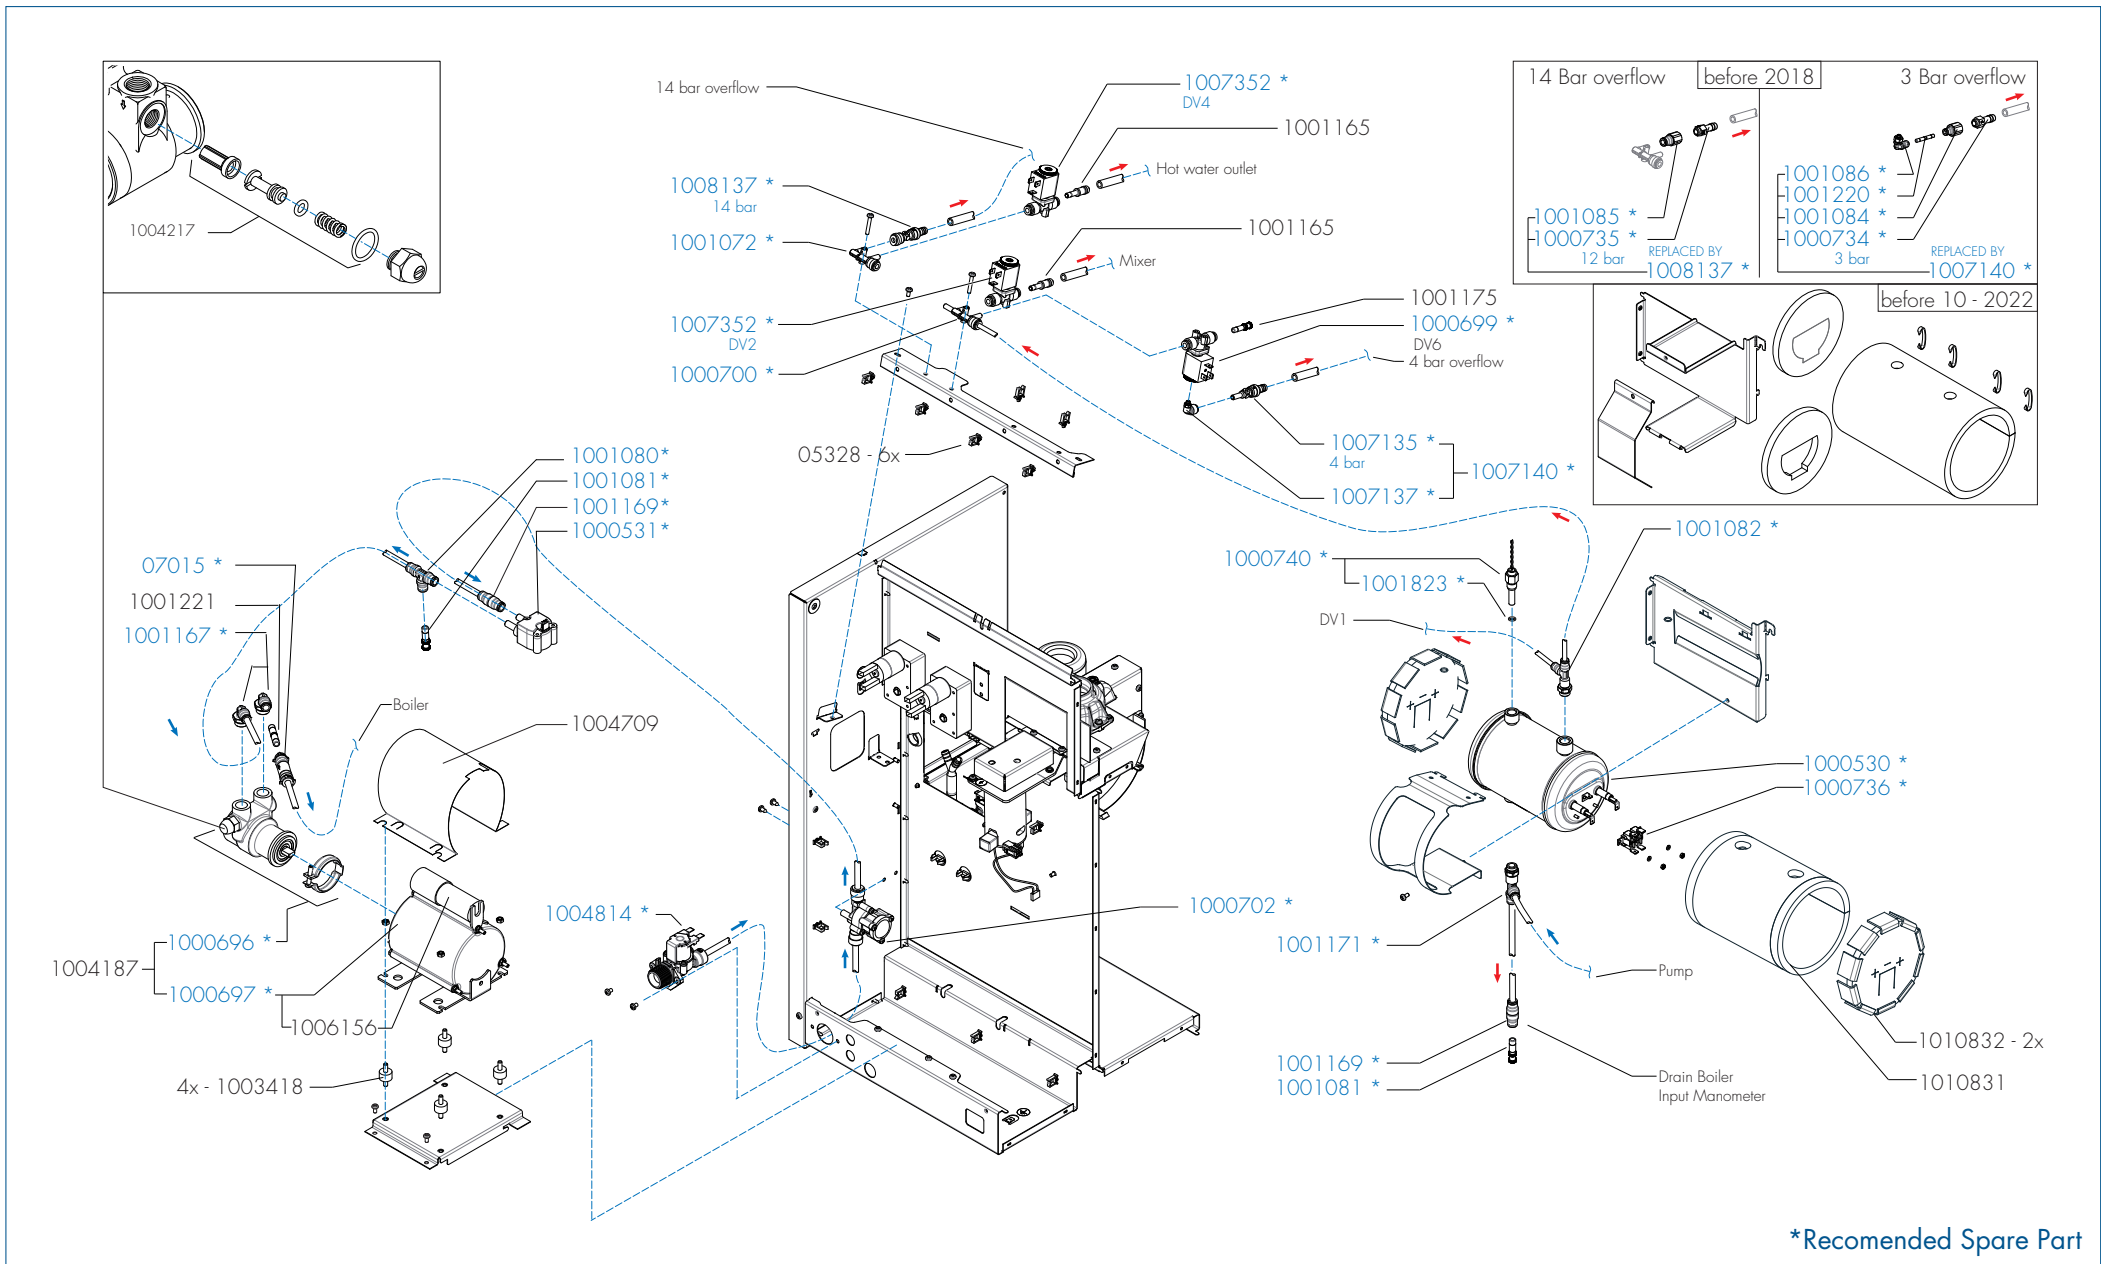

Drawer : JK
 Date : 15-10-15

Spare Parts Info

ANIMO

www.animo.eu

*Recomended Spare Part

Type : OPTIBEAN 2 / 3 (XL) NG	From mach. nr. : 1AB XXXXX	Page : 5 - 16	 www.animo.eu
Articlenumber : see page 1	Date : 01 - 2018	Rev : 10.0 (19-04-2023)	
Rated voltage : 1N~ 220-240V 50Hz 2100W	Drawer : JK	<h2>Spare Parts Info</h2>	
	Date : 15-10-15		