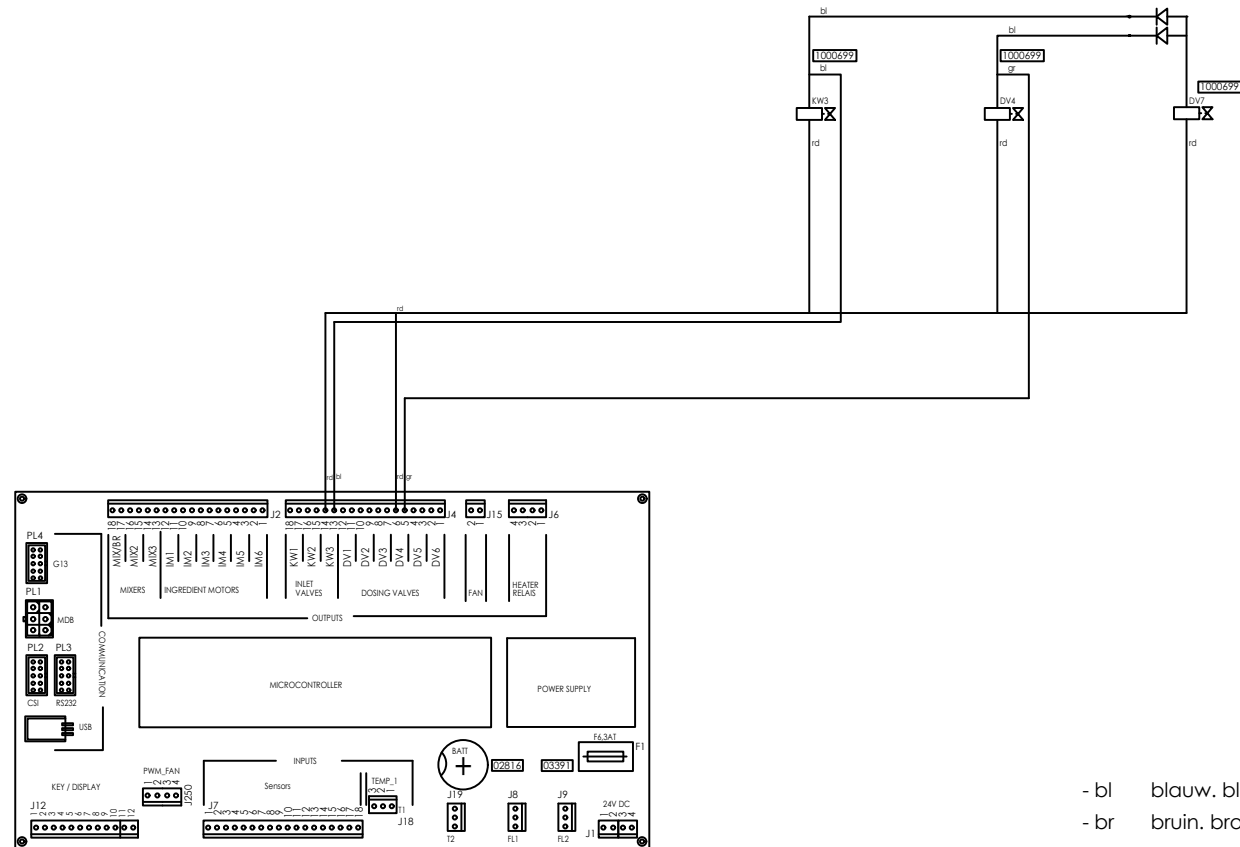

- bl blauw. blue. blau. bleu.
- br bruin. brown. braun. brun.
- gl geel. yellow. gelb. jaune.
- gr groen. green. grün. vert.
- ps paars. purple. violett. violet
- gs grijs. gray. grau. gris.
- rd rood. red. rot. rouge.
- rs roze. pink. rosa. rose.
- wt wit. white. weiß. blanc.
- zw zwart. black. Schwarz. noir

01234 = SPARE PART - ZIE/SEE/SIEHE/VOIR : SPARE PARTS INFO

Type : OPTIBEAN 2/3 (NG/ Touch/XL) H&C Articlenunder : MPR 1004121	From mach.nr. : 4Y 28812 Date : 10-2015	Drawing nr. : S1005023		 www.animo.eu
		Rev. : 1.0	Page : 1 -1	
Rated voltage : 1N ~220-240V 50Hz 2100W	Drawer : JK Date : 19-11-2015	Circuit Diagram