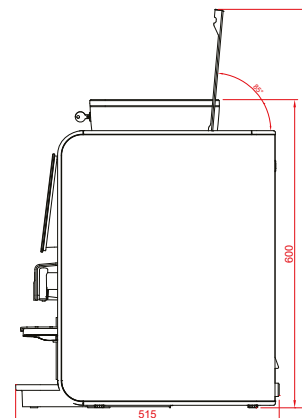

OPTIME X MODELLEN.

Kies voor het meest optimale OptiMe X model.
De OptiMe X is in vier verschillende modellen leverbaar.

VOORZIJD

ZIJAANZICHT RECHTS

ACHTERZIJD

Alle afmetingen zijn in millimeters.

KEUZEMOGELIJKHEDEN VOOR DRANKEN.